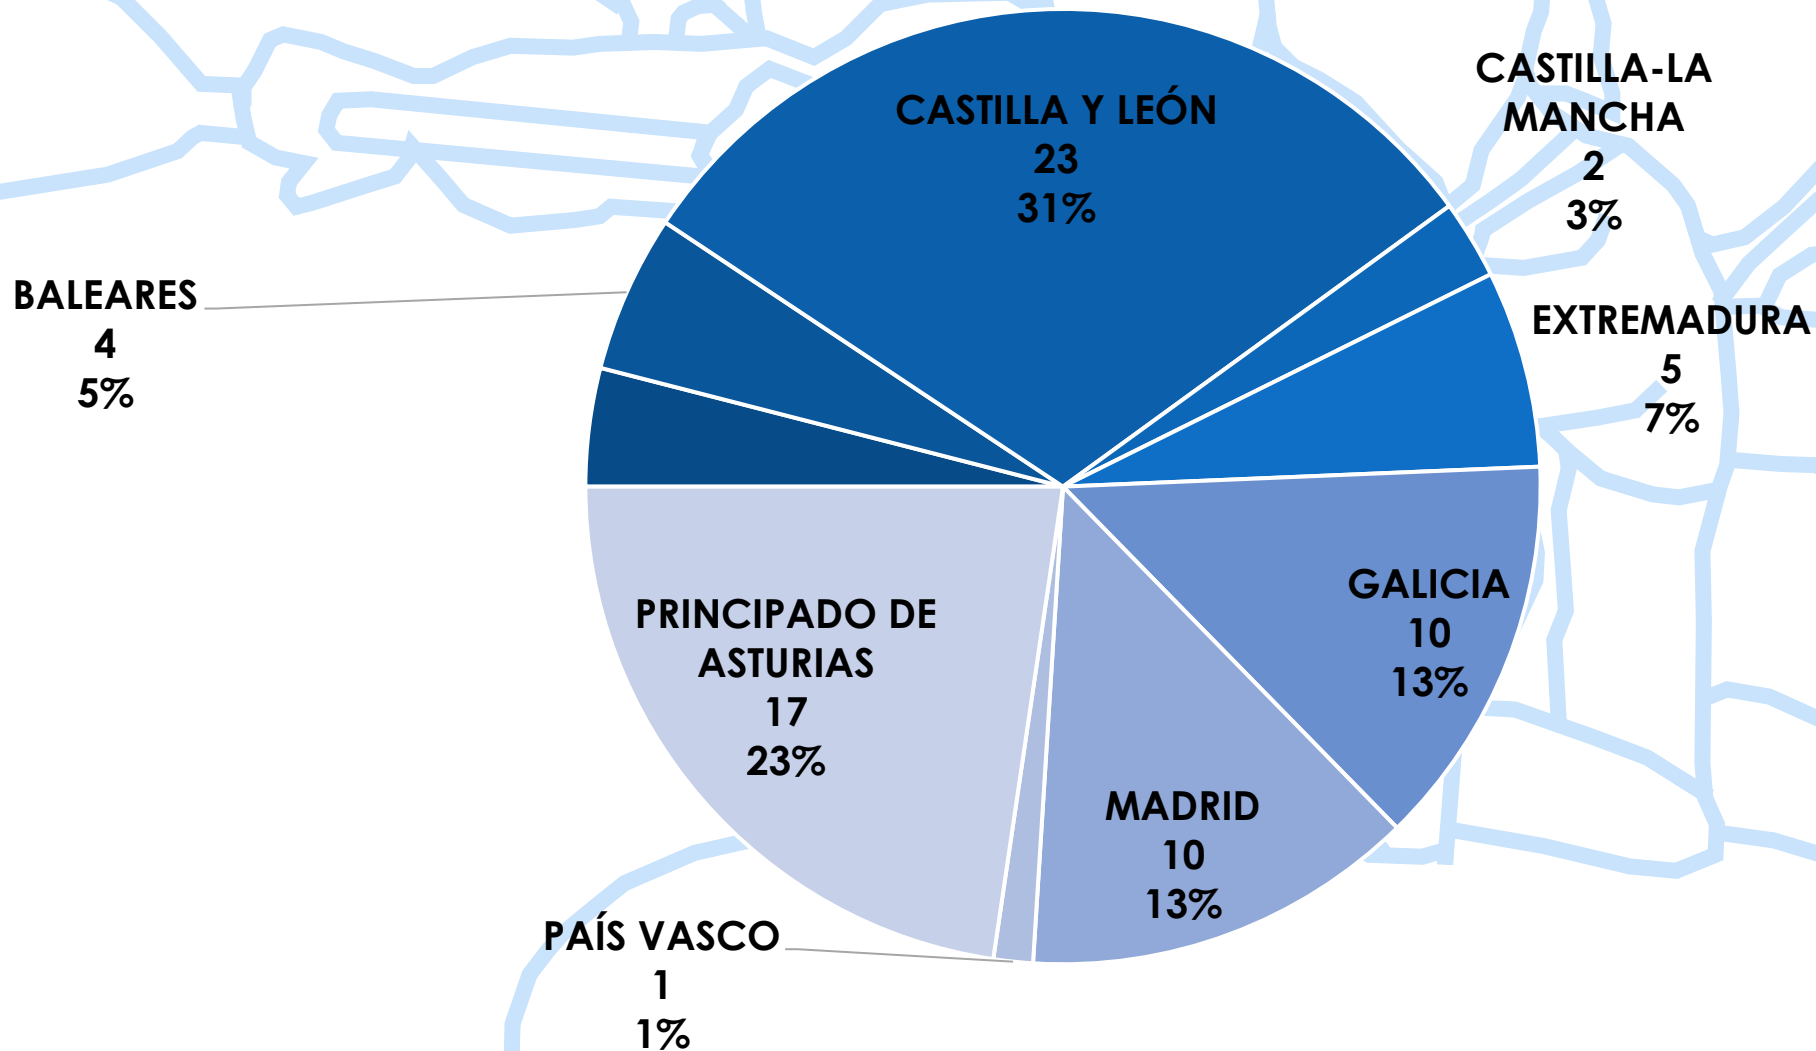

CAMPEONATO DE ESPAÑA K4 C4

ESTADÍSTICA DE PARTICIPACIÓN

Lago de Sanabria

1 de Julio de 2023

EMBARCACIONES POR COMUNIDAD AUTÓNOMA

CLUBS POR COMUNIDAD AUTÓNOMA

DEPORTISTAS POR SEXO

CUADRO DE PARTICIPACIÓN

	K4		C4		TOTAL
	Hombre	Mujer	Hombre	Mujer	
CADETE	14	7	0	0	75
JUVENIL	4	2	1	0	
SENIOR	19	8	4	0	
VETERANO	13	3	0	0	

Real Federación Española de Piragüismo

www.rfep.es

@rfepiraguismo