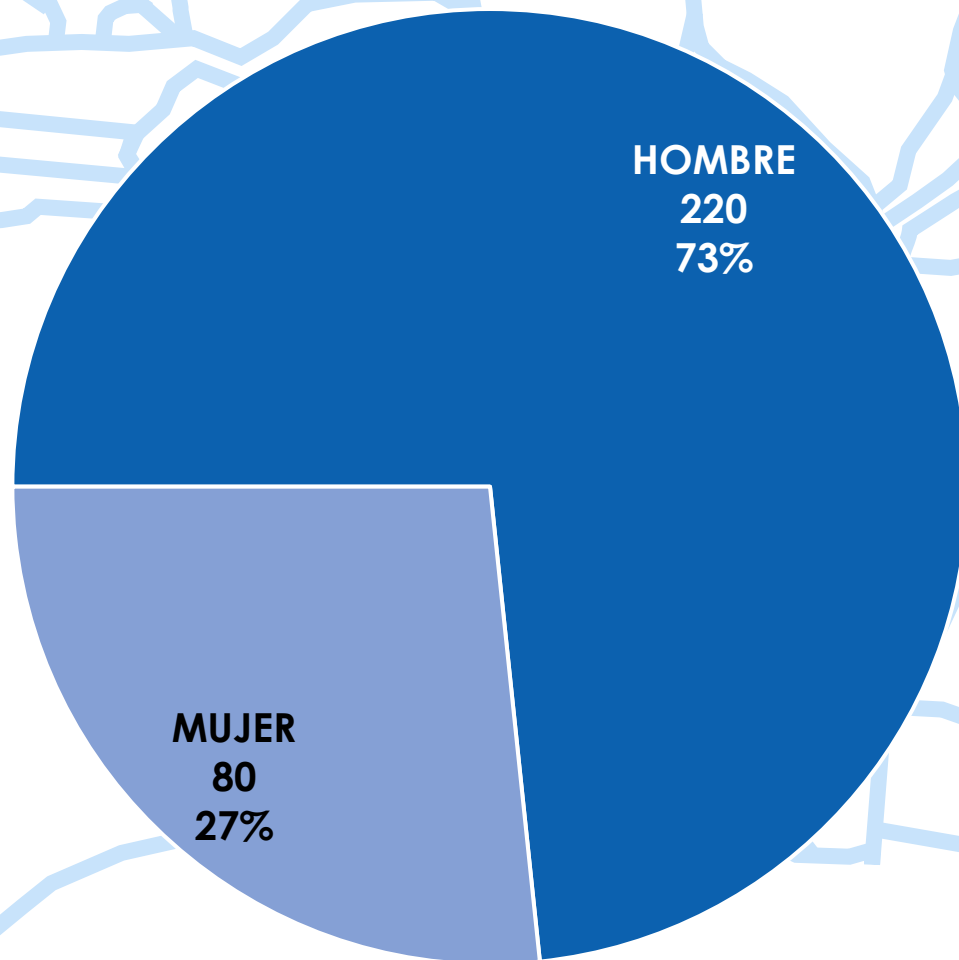

CAMPEONATO DE ESPAÑA K4 C4

ESTADÍSTICA DE PARTICIPACIÓN

Lago de Sanabria

1 de Julio de 2023

EMBARCACIONES POR COMUNIDAD AUTÓNOMA

CLUBS POR COMUNIDAD AUTÓNOMA

DEPORTISTAS POR SEXO

CUADRO DE PARTICIPACIÓN

	K4		C4		TOTAL
	Hombre	Mujer	Hombre	Mujer	
CADETE	14	7	0	0	75
JUVENIL	4	2	1	0	
SENIOR	19	8	4	0	
VETERANO	13	3	0	0	

Real Federación Española de Piragüismo

www.rfep.es

@rfepiraguismo