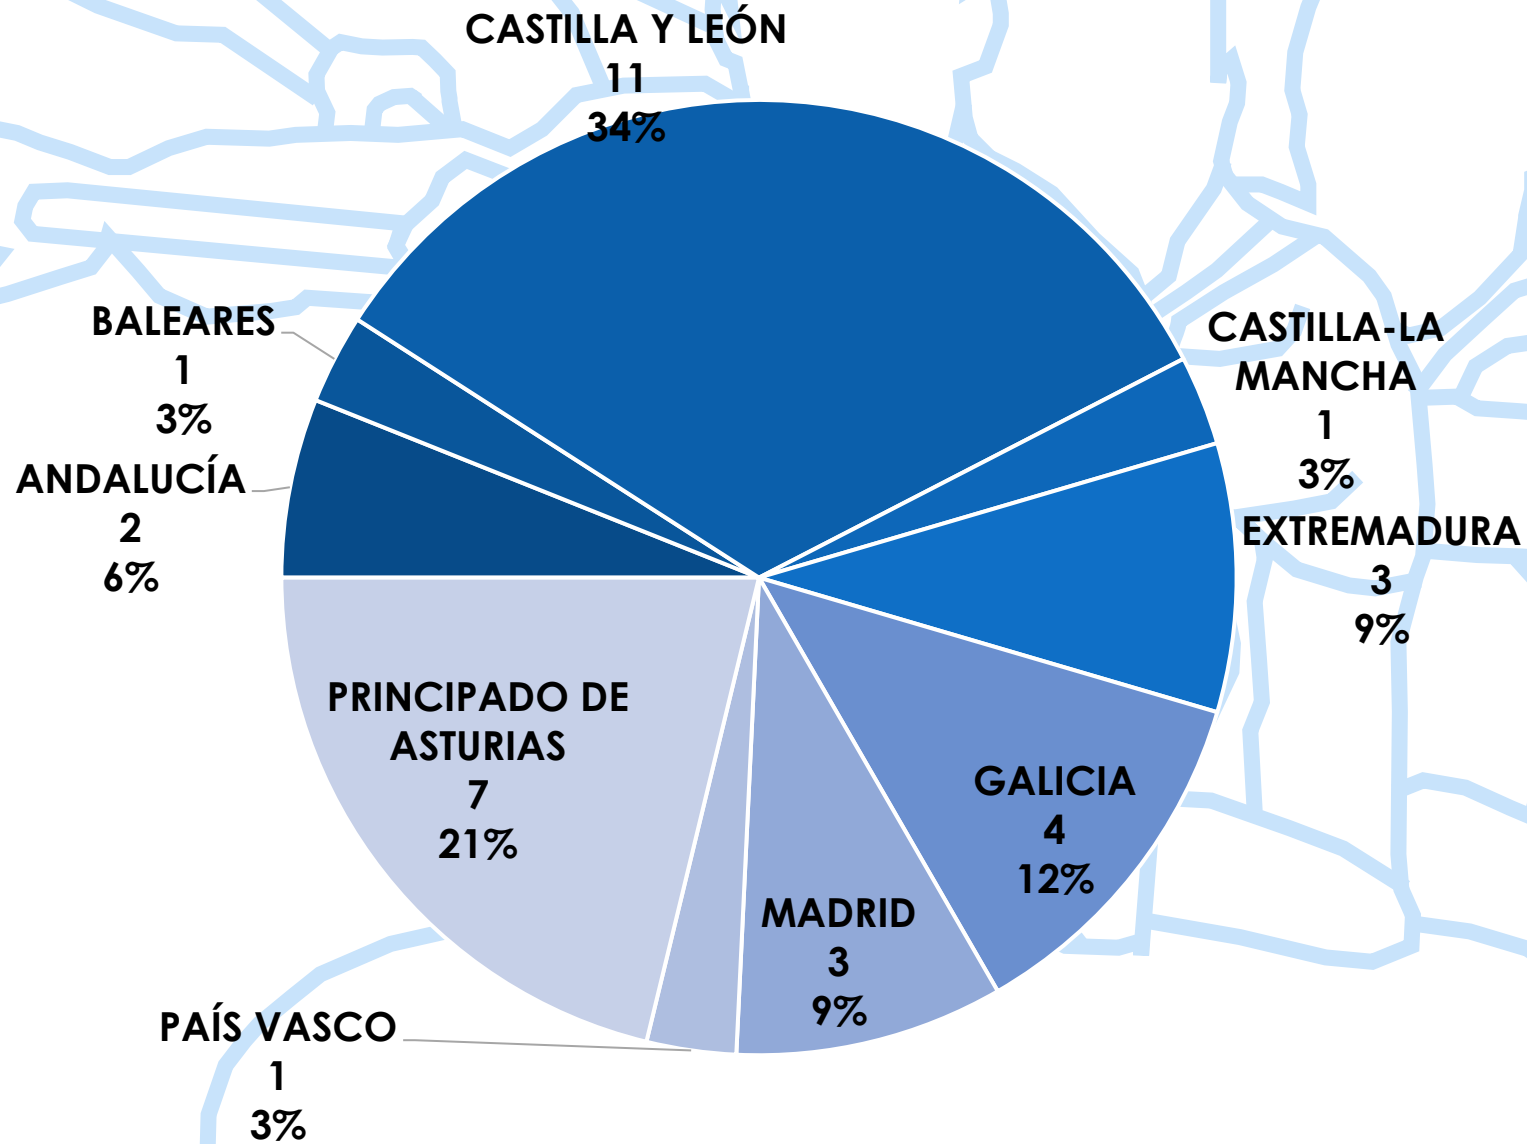

CAMPEONATO DE ESPAÑA K4 C4

ESTADÍSTICA DE PARTICIPACIÓN

Lago de Sanabria

1 de Julio de 2023

EMBARCACIONES POR COMUNIDAD AUTÓNOMA

CLUBS POR COMUNIDAD AUTÓNOMA

DEPORTISTAS POR SEXO

CUADRO DE PARTICIPACIÓN

	K4		C4		TOTAL
	Hombre	Mujer	Hombre	Mujer	
CADETE	14	7	0	0	75
JUVENIL	4	2	1	0	
SENIOR	19	8	4	0	
VETERANO	13	3	0	0	

Real Federación Española de Piragüismo

www.rfep.es

@rfepiraguismo