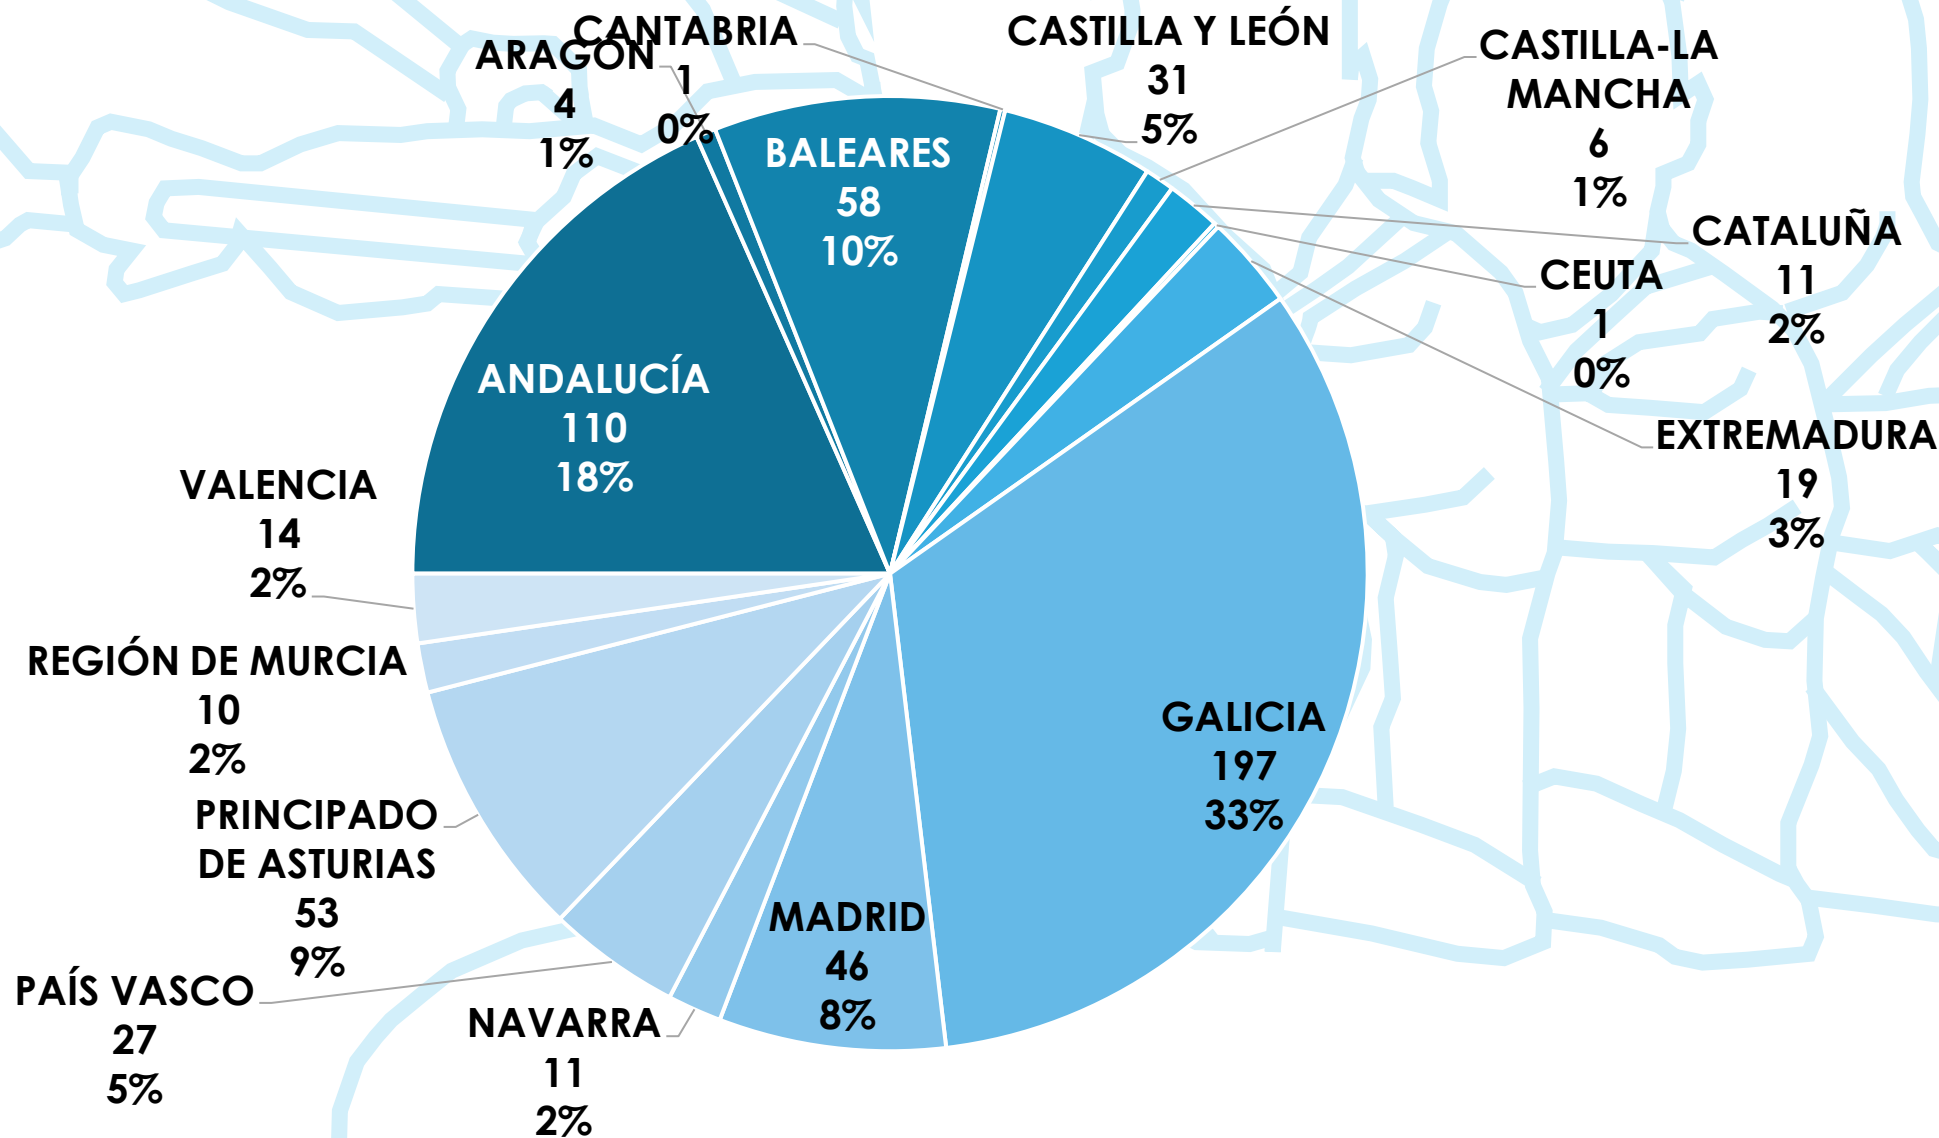

# COPA DE ESPAÑA CADETE

ESTADÍSTICA DE PARTICIPACIÓN

Embalse de Pontillón de Castro (Verducido)

22 – 23 de Abril de 2023

# EMBARCACIONES POR COMUNIDAD AUTÓNOMA

# CLUBS POR COMUNIDAD AUTÓNOMA