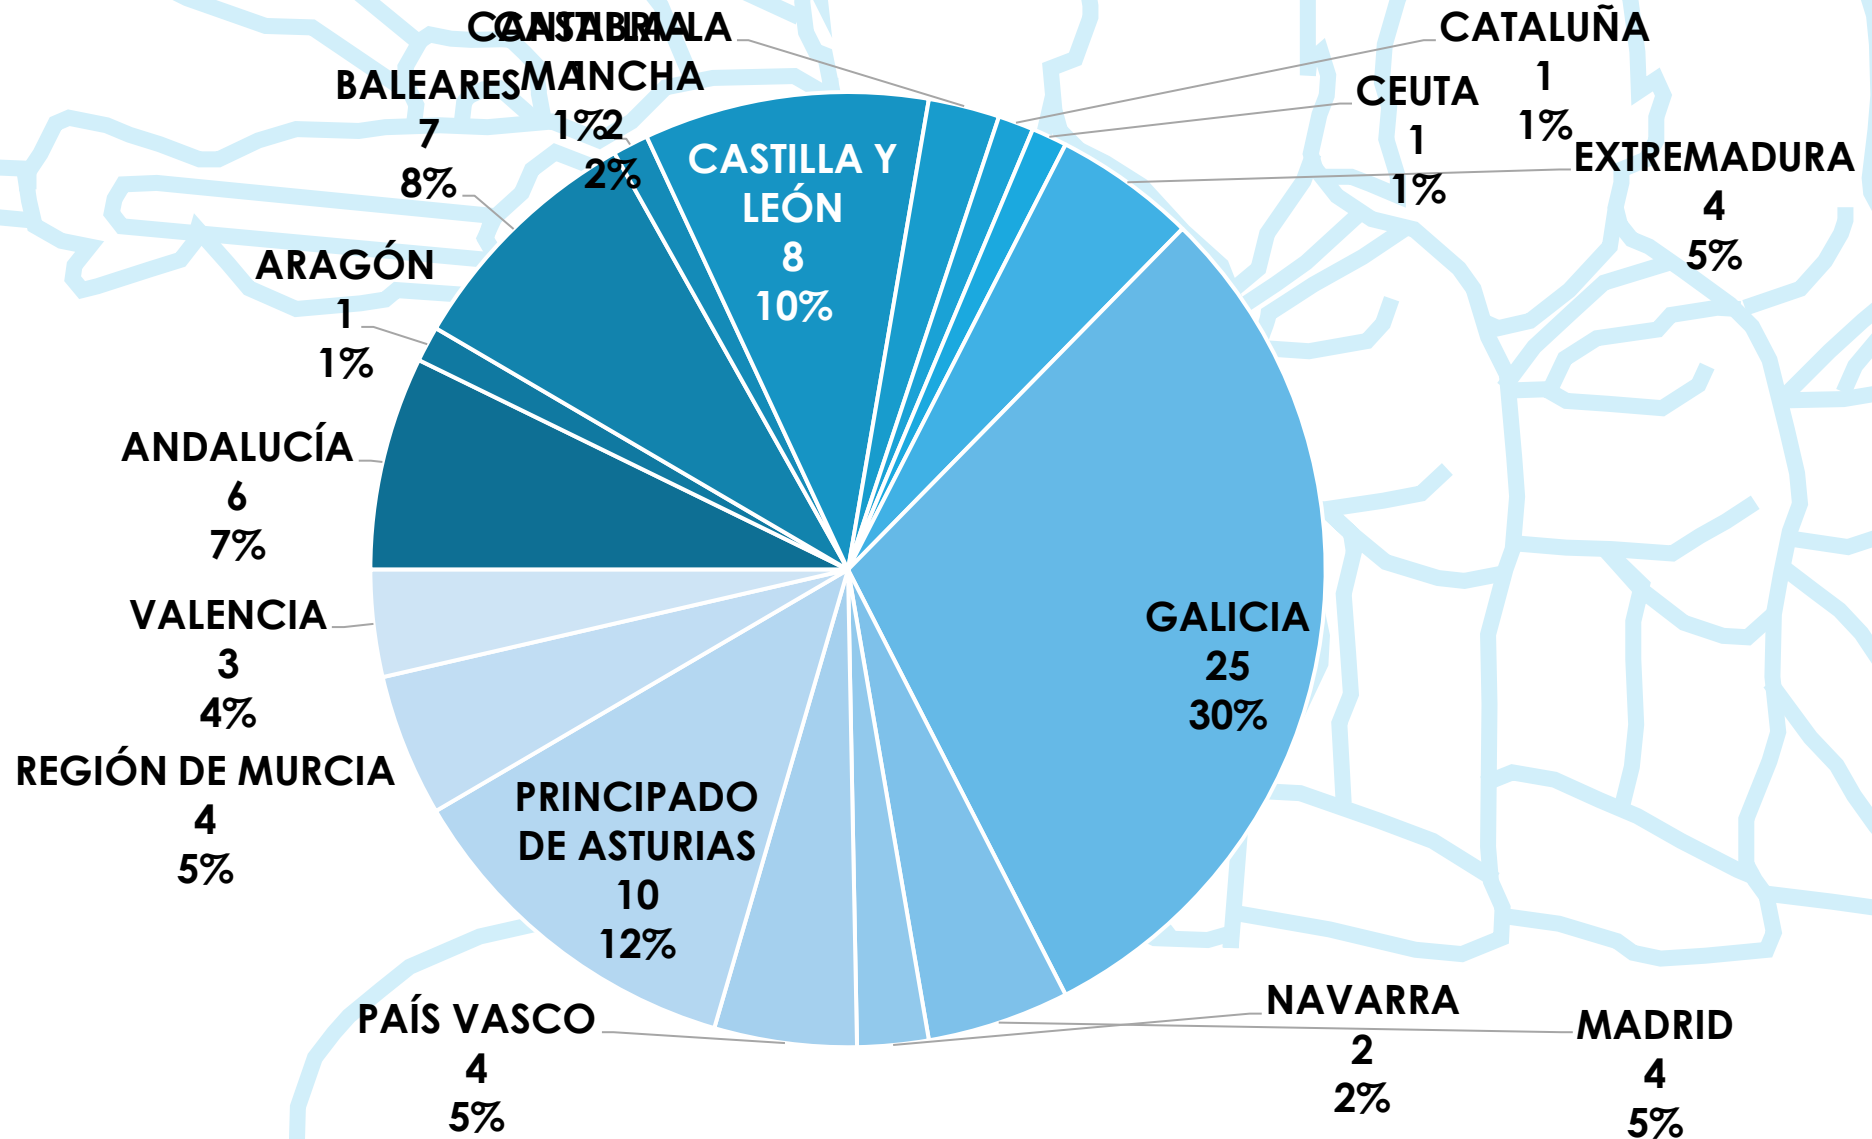

# COPA DE ESPAÑA CADETE

ESTADÍSTICA DE PARTICIPACIÓN

Embalse de Pontillón de Castro (Verducido)

22 – 23 de Abril de 2023

# EMBARCACIONES POR COMUNIDAD AUTÓNOMA

# CLUBS POR COMUNIDAD AUTÓNOMA