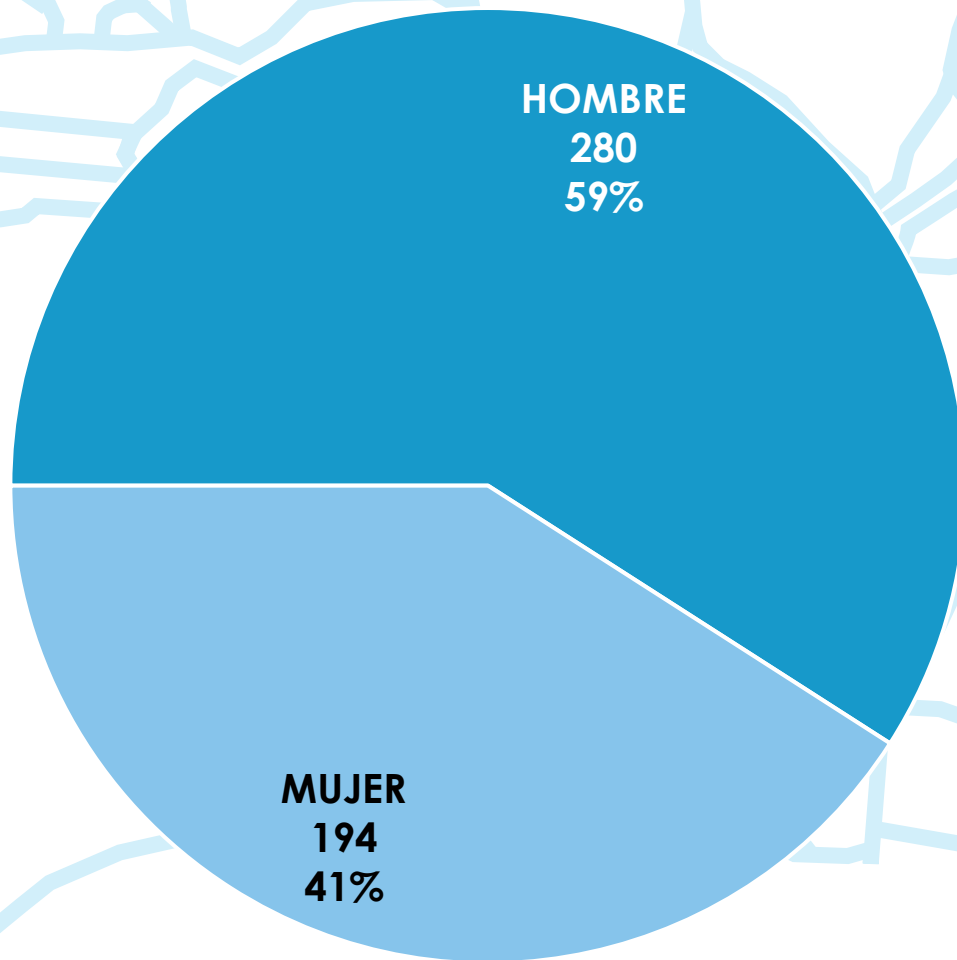

# COPA DE ESPAÑA CADETE

ESTADÍSTICA DE PARTICIPACIÓN

Embalse de Pontillón de Castro (Verducido)

22 – 23 de Abril de 2023

# EMBARCACIONES POR COMUNIDAD AUTÓNOMA

# CLUBS POR COMUNIDAD AUTÓNOMA

# DEPORTISTAS POR SEXO