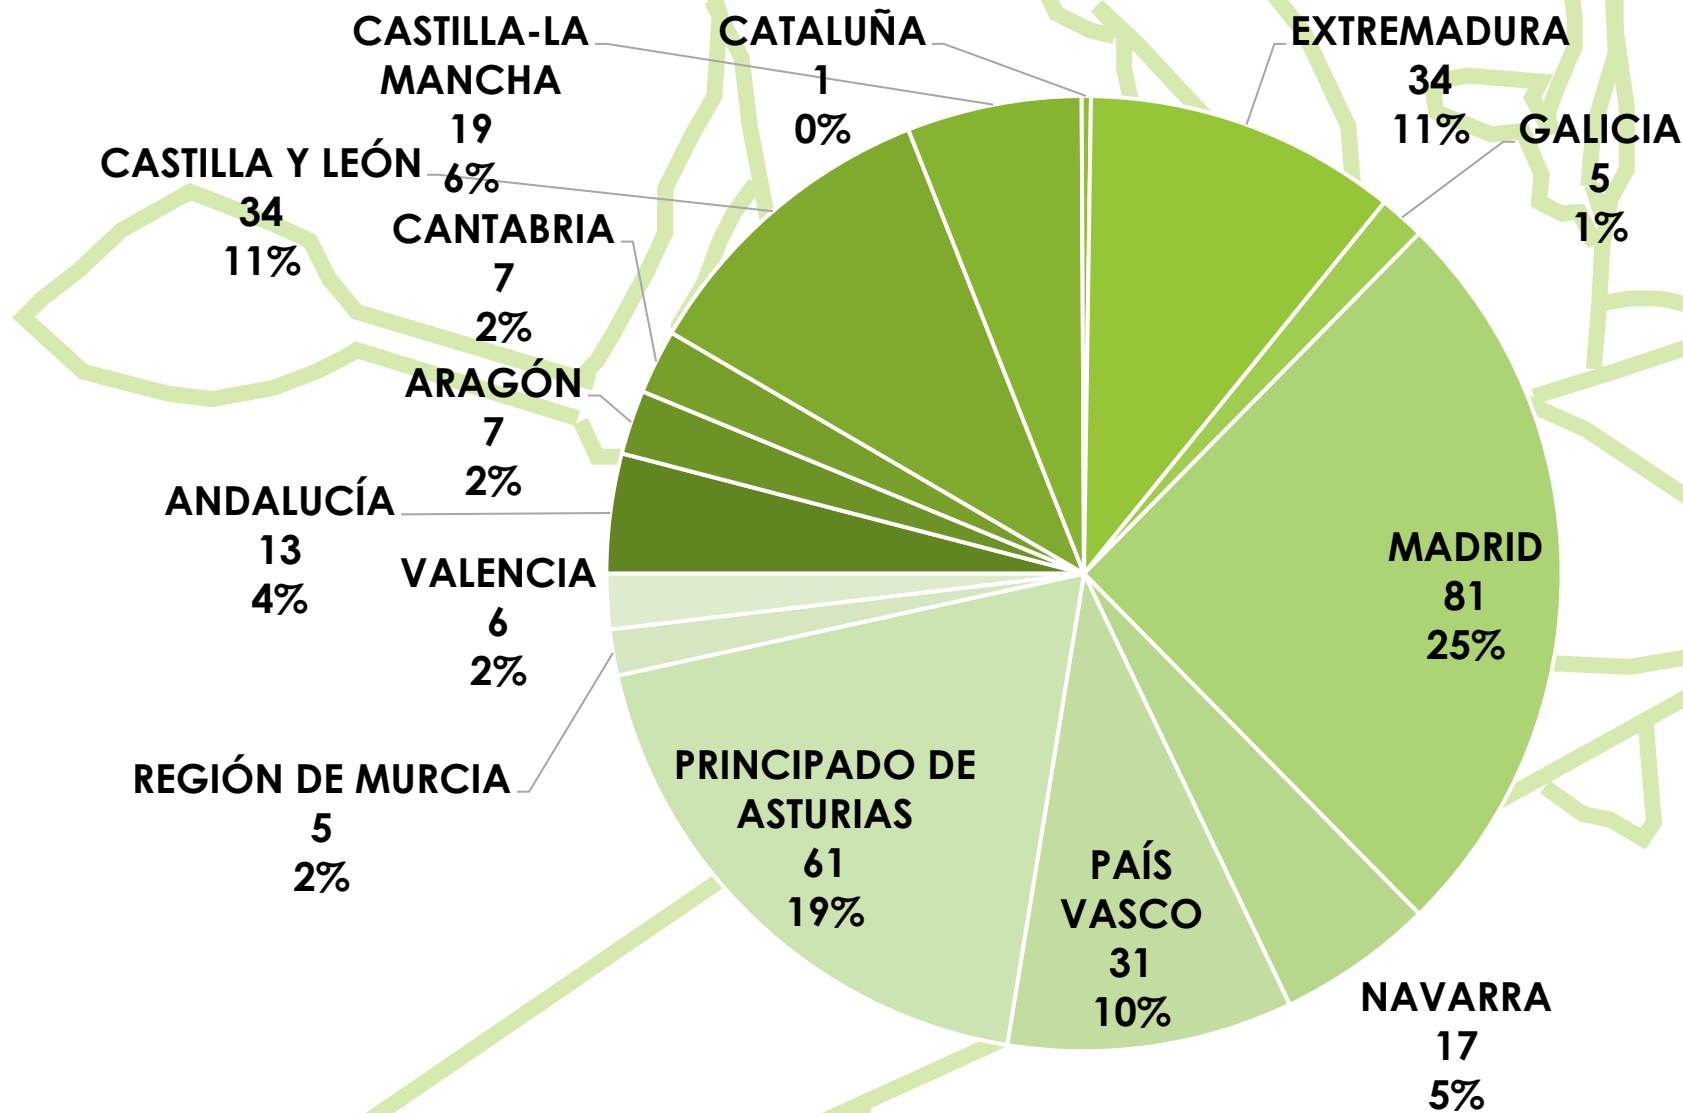

CAMPEONATO DE ESPAÑA DE RÍOS

ESTADÍSTICA DE PARTICIPACIÓN

Aranjuez (Madrid)

4 de Junio de 2023

EMBARCACIONES POR COMUNIDAD AUTÓNOMA

CLUBS POR COMUNIDAD AUTÓNOMA

DEPORTISTAS POR SEXO

CUADRO DE PARTICIPACIÓN