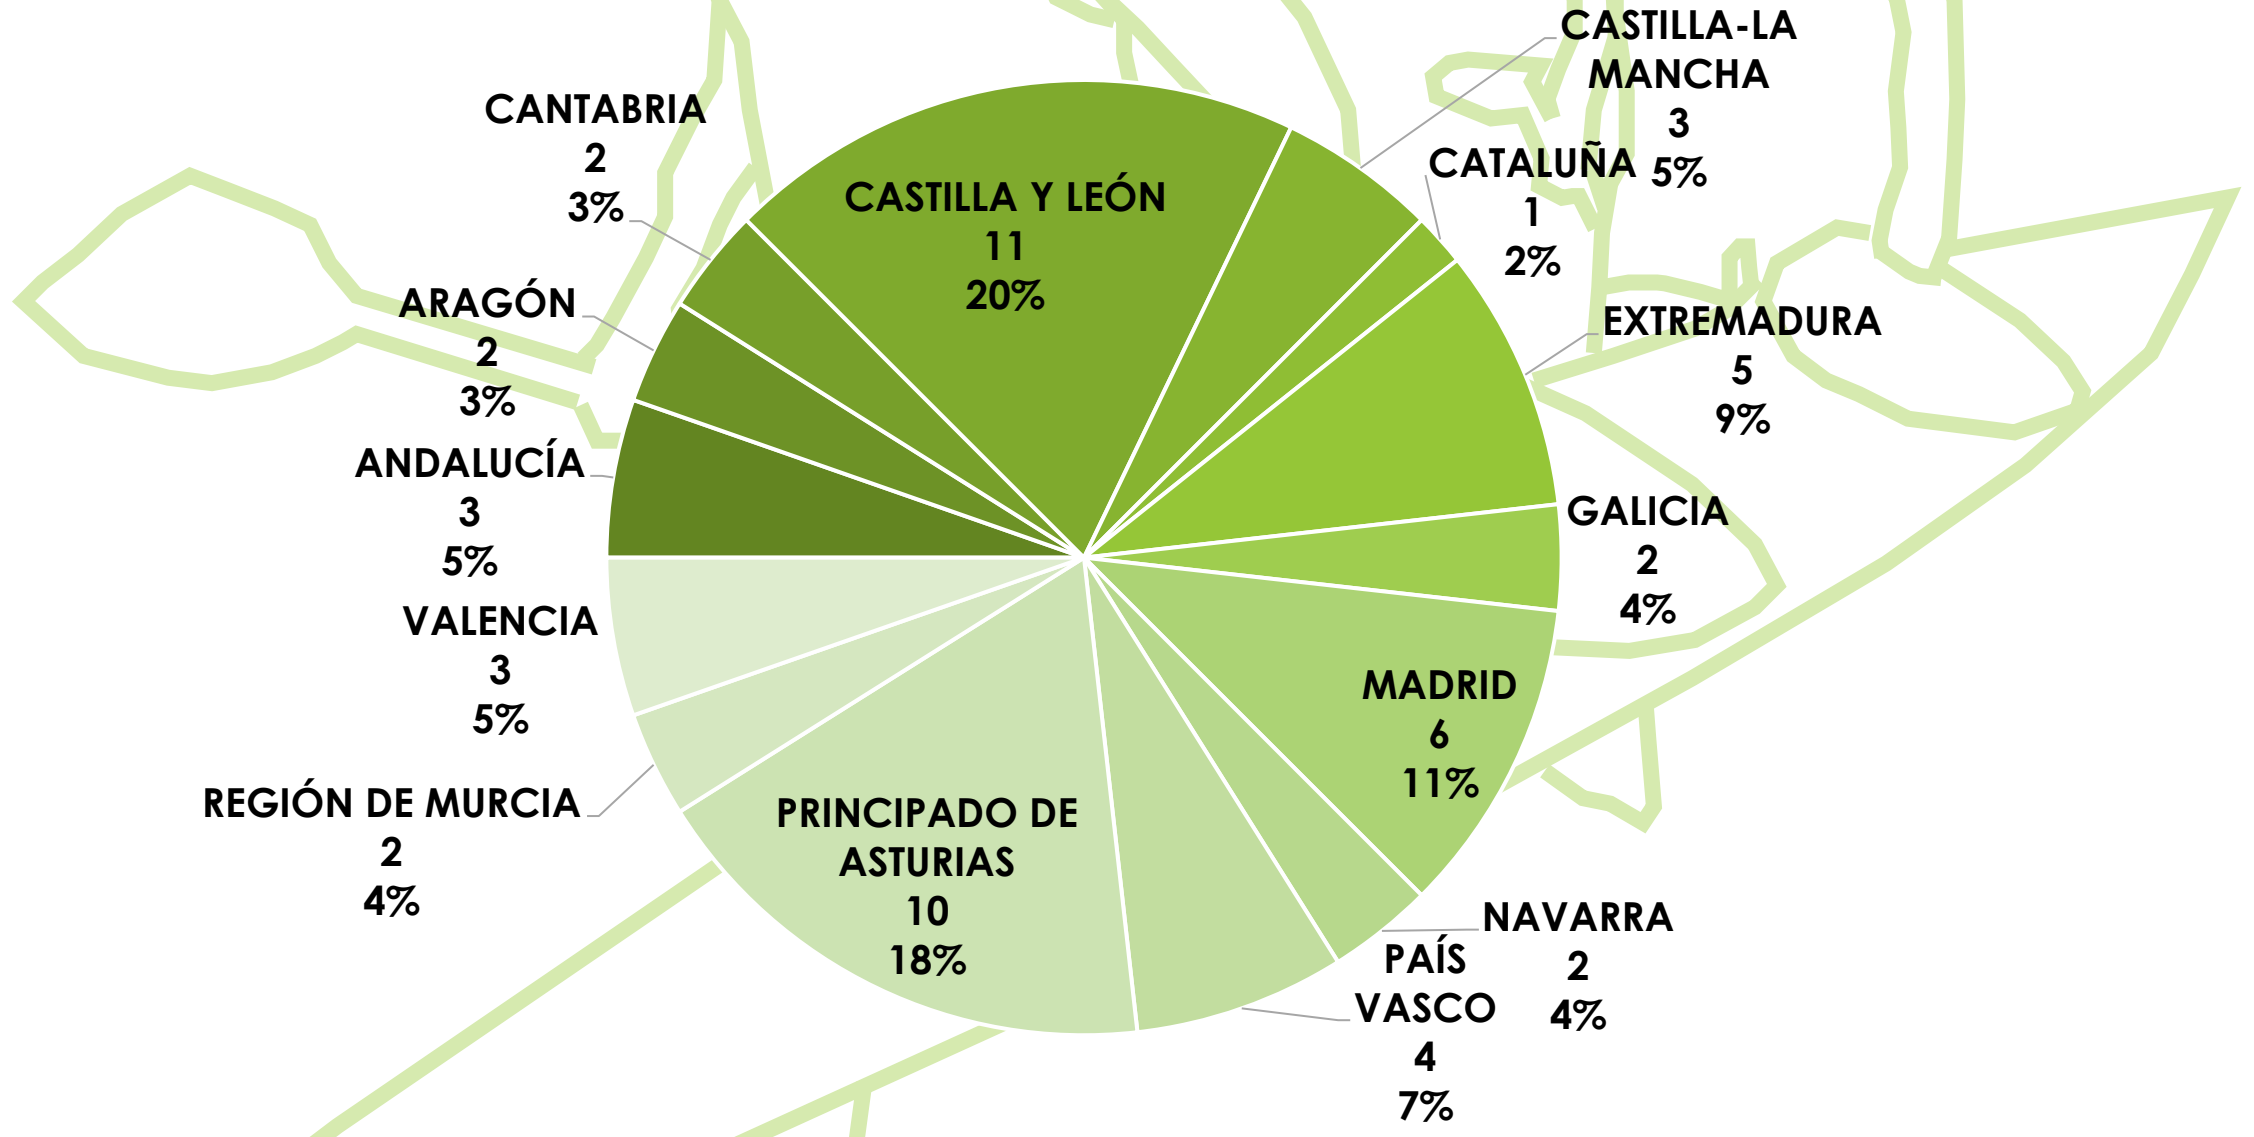

CAMPEONATO DE ESPAÑA DE RÍOS

ESTADÍSTICA DE PARTICIPACIÓN

Aranjuez (Madrid)

4 de Junio de 2023

EMBARCACIONES POR COMUNIDAD AUTÓNOMA

CLUBS POR COMUNIDAD AUTÓNOMA

DEPORTISTAS POR SEXO

CUADRO DE PARTICIPACIÓN