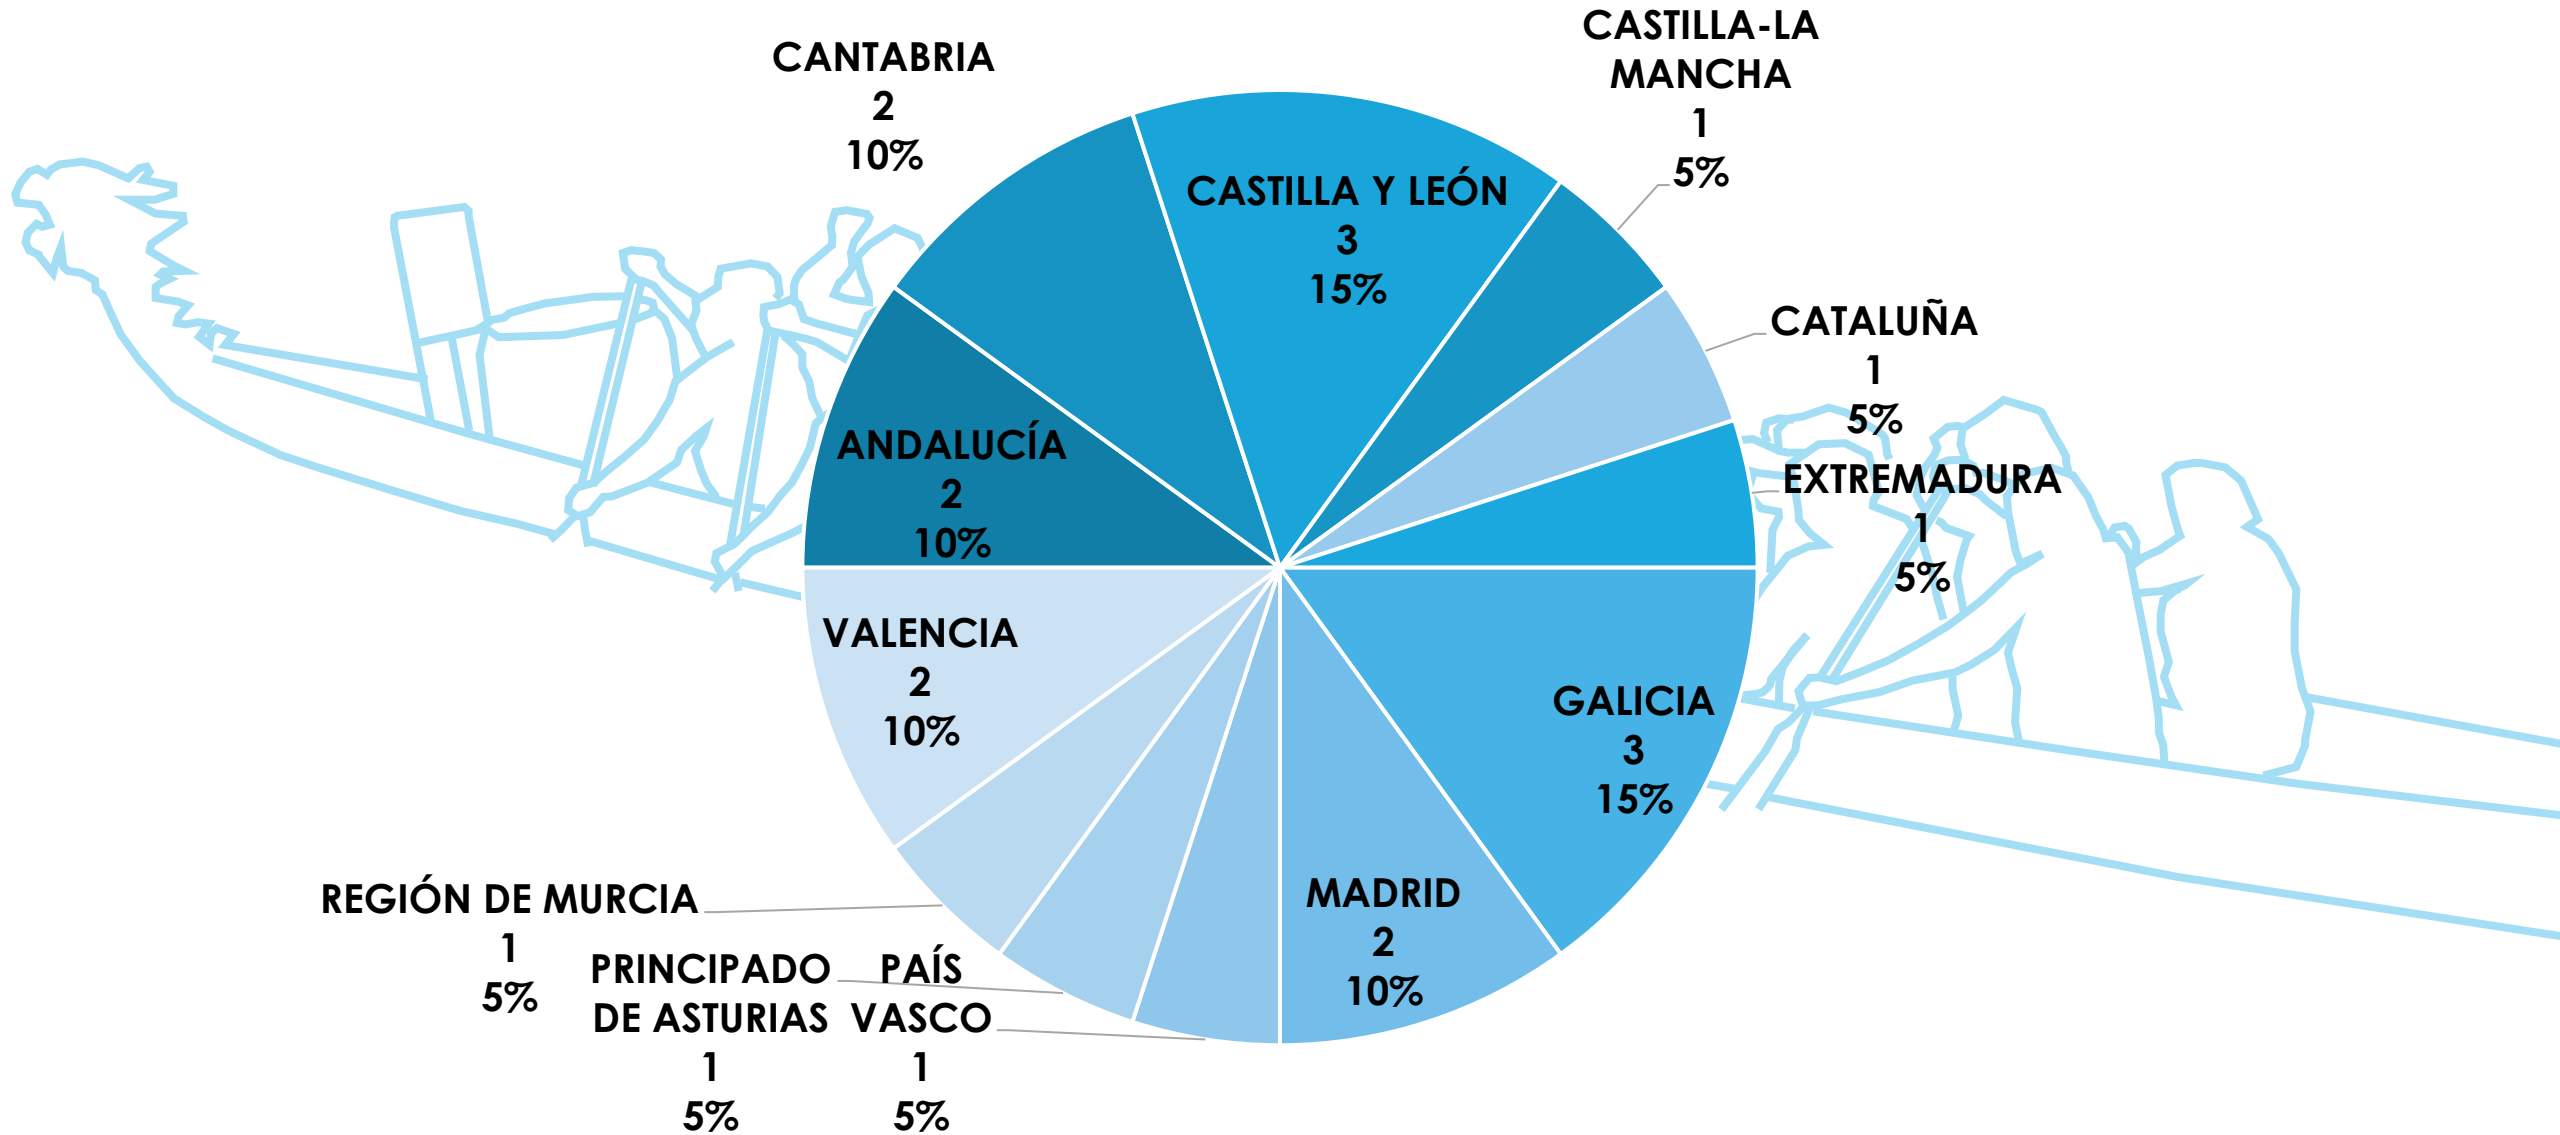

COPA DE ESPAÑA DE BARCO DRAGÓN 200M

ESTADÍSTICA DE PARTICIPACIÓN

Playa de las Moreras (Valladolid)

16 – 17 de Junio de 2023

EMBARCACIONES POR COMUNIDAD AUTÓNOMA

CLUBS POR COMUNIDAD AUTÓNOMA

CUADRO DE PARTICIPACIÓN

Real Federación Española de Piragüismo

www.rfep.es

[@rfepiraguismo](https://www.instagram.com/rfepiraguismo)