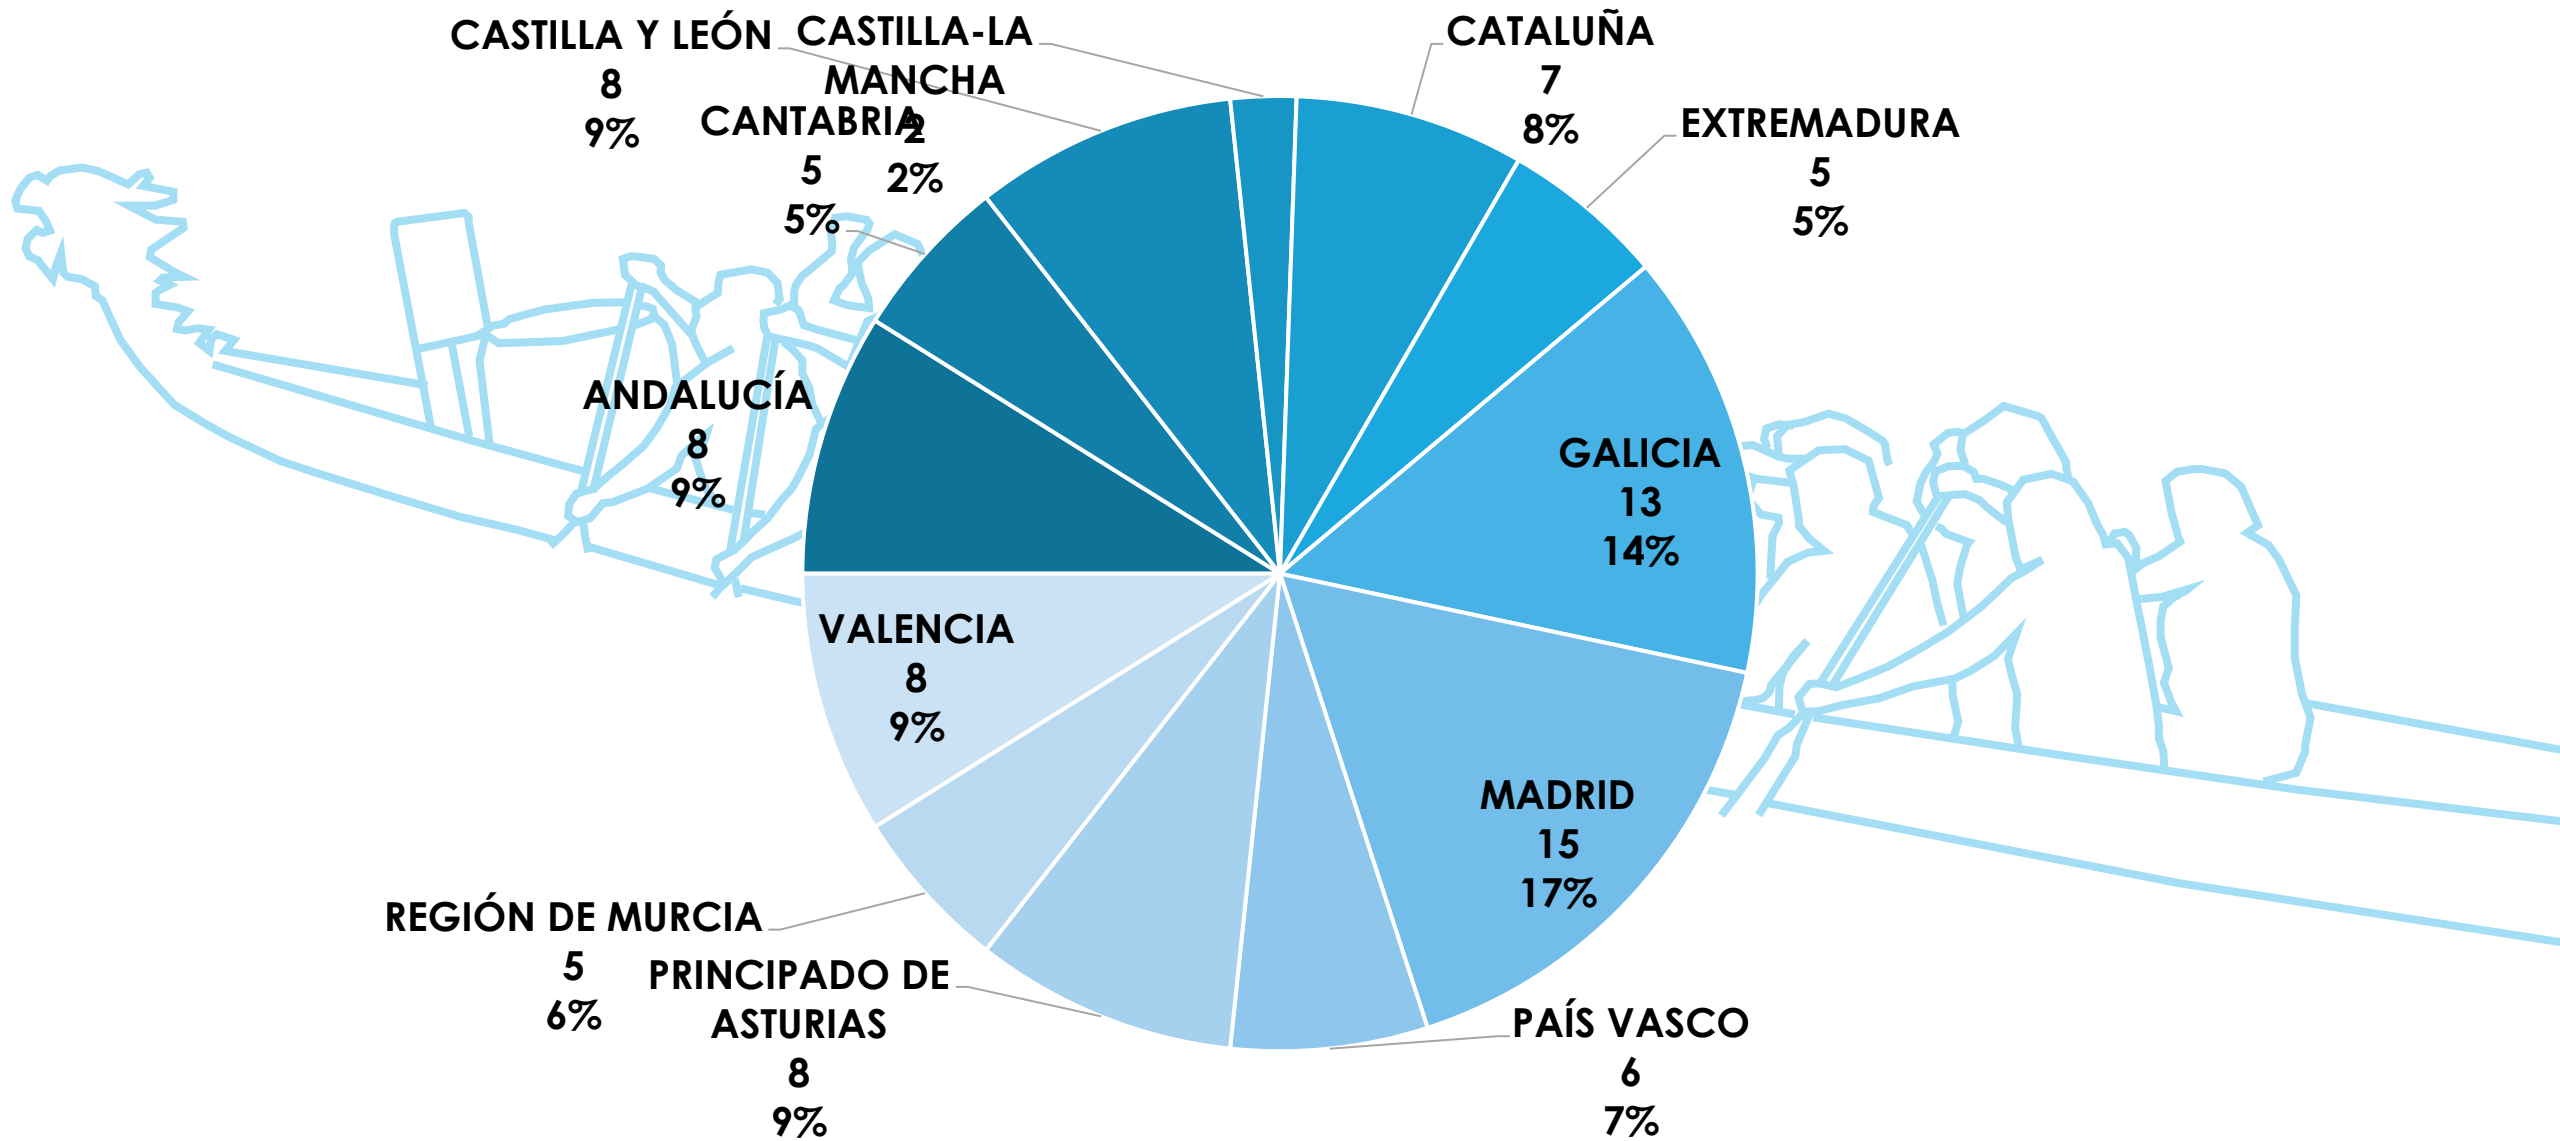

COPA DE ESPAÑA DE BARCO DRAGÓN 200M

ESTADÍSTICA DE PARTICIPACIÓN

Playa de las Moreras (Valladolid)

16 – 17 de Junio de 2023

EMBARCACIONES POR COMUNIDAD AUTÓNOMA

CLUBS POR COMUNIDAD AUTÓNOMA

CUADRO DE PARTICIPACIÓN

Real Federación Española de Piragüismo

www.rfep.es

[@rfepiraguismo](https://www.instagram.com/rfepiraguismo)