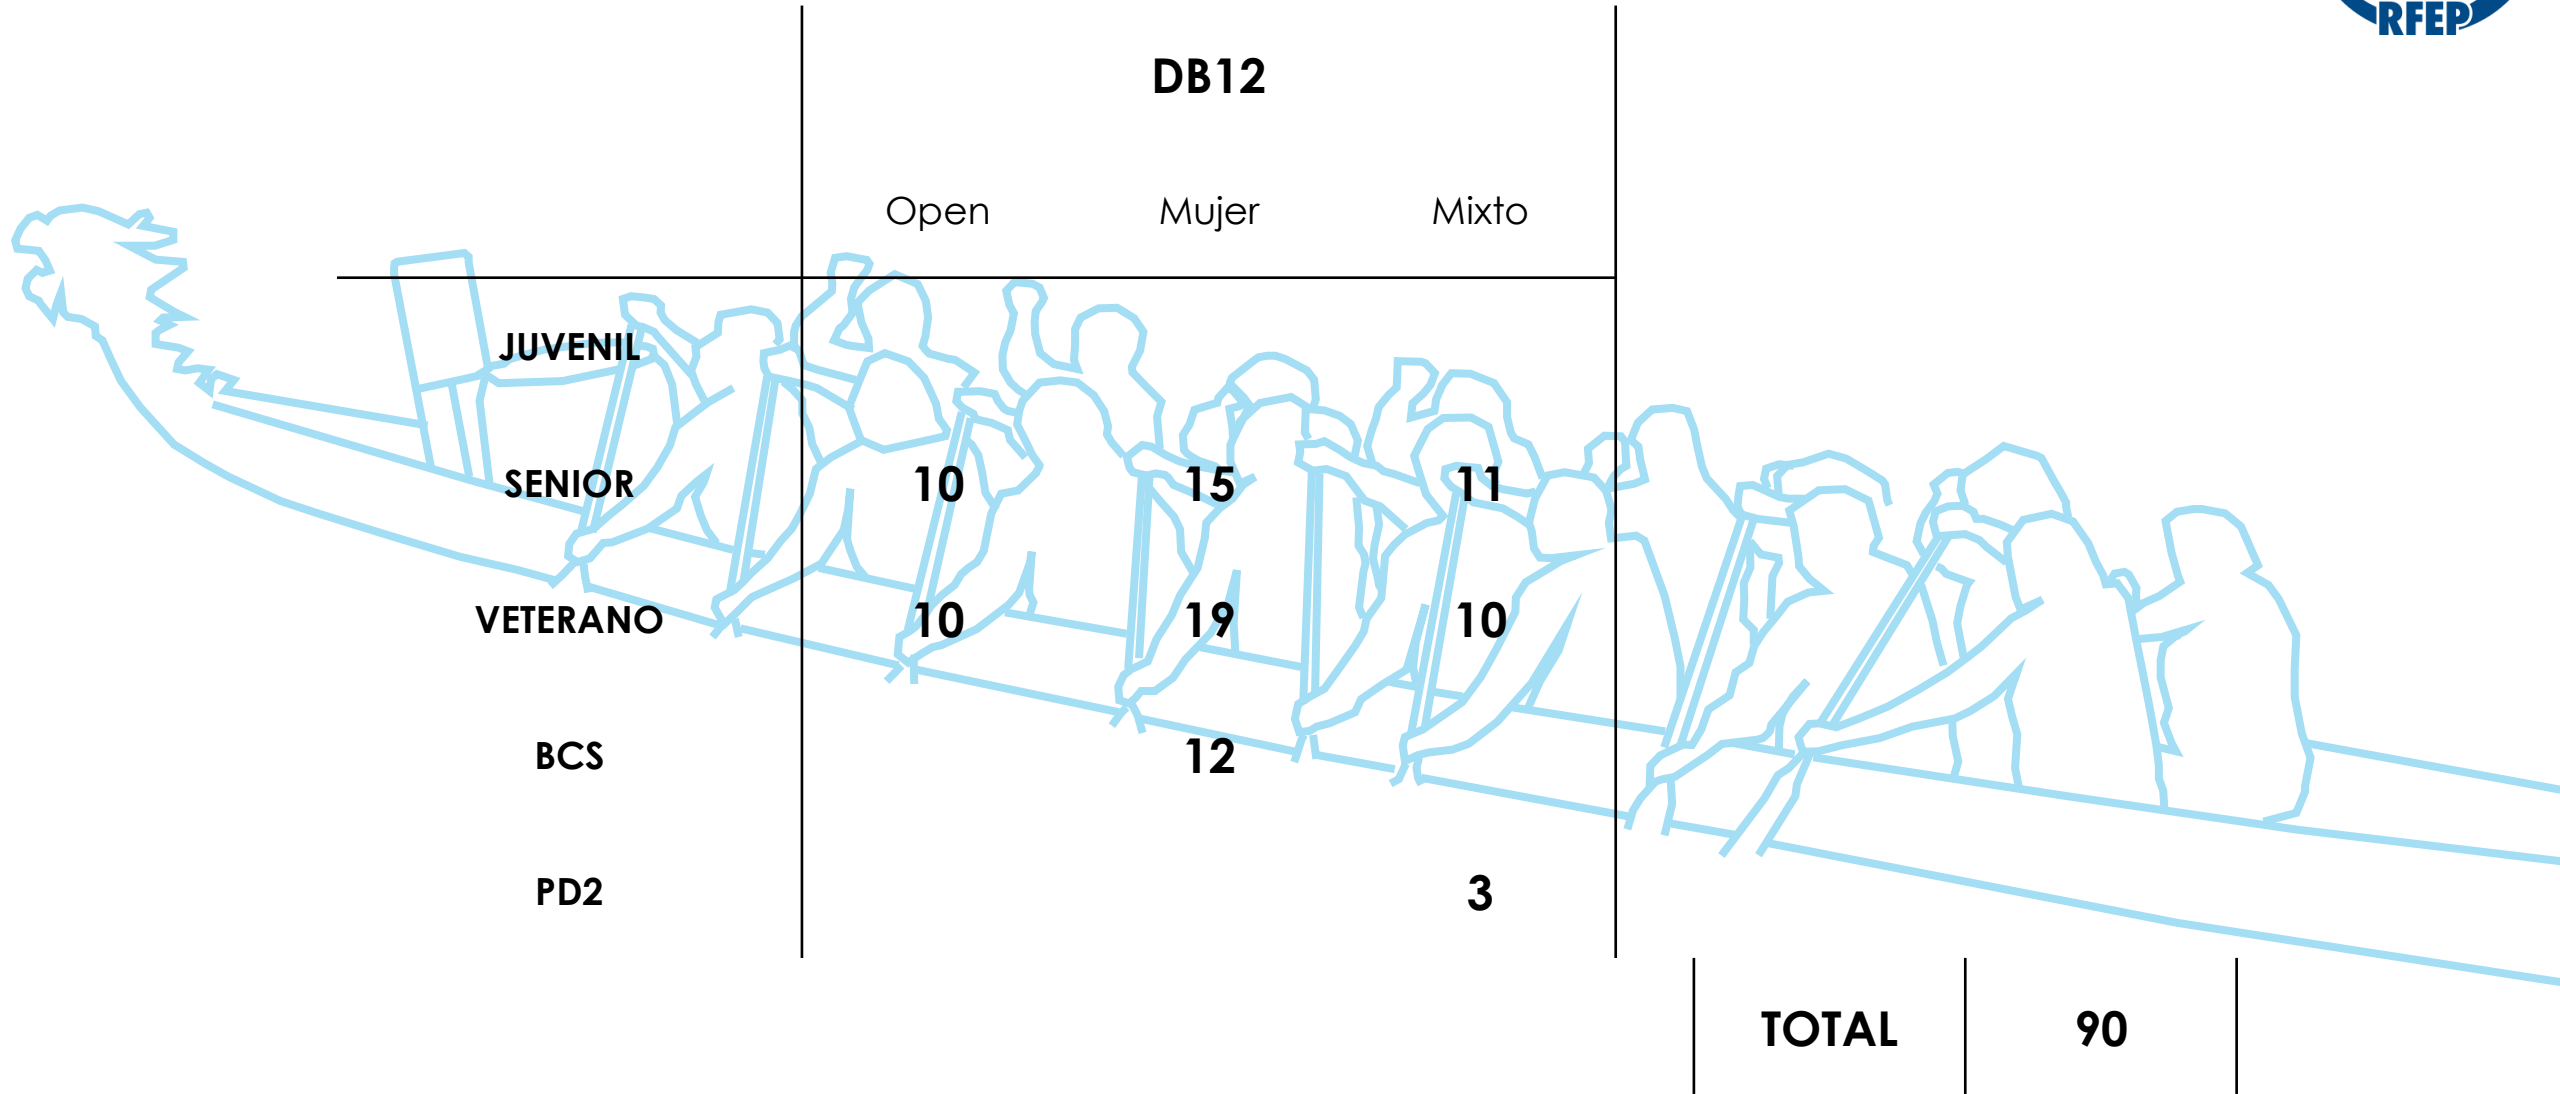

COPA DE ESPAÑA DE BARCO DRAGÓN 200M

ESTADÍSTICA DE PARTICIPACIÓN

Playa de las Moreras (Valladolid)

16 – 17 de Junio de 2023

EMBARCACIONES POR COMUNIDAD AUTÓNOMA

CLUBS POR COMUNIDAD AUTÓNOMA

CUADRO DE PARTICIPACIÓN

Real Federación Española de Piragüismo

www.rfep.es

[@rfepiraguismo](https://www.instagram.com/rfepiraguismo)