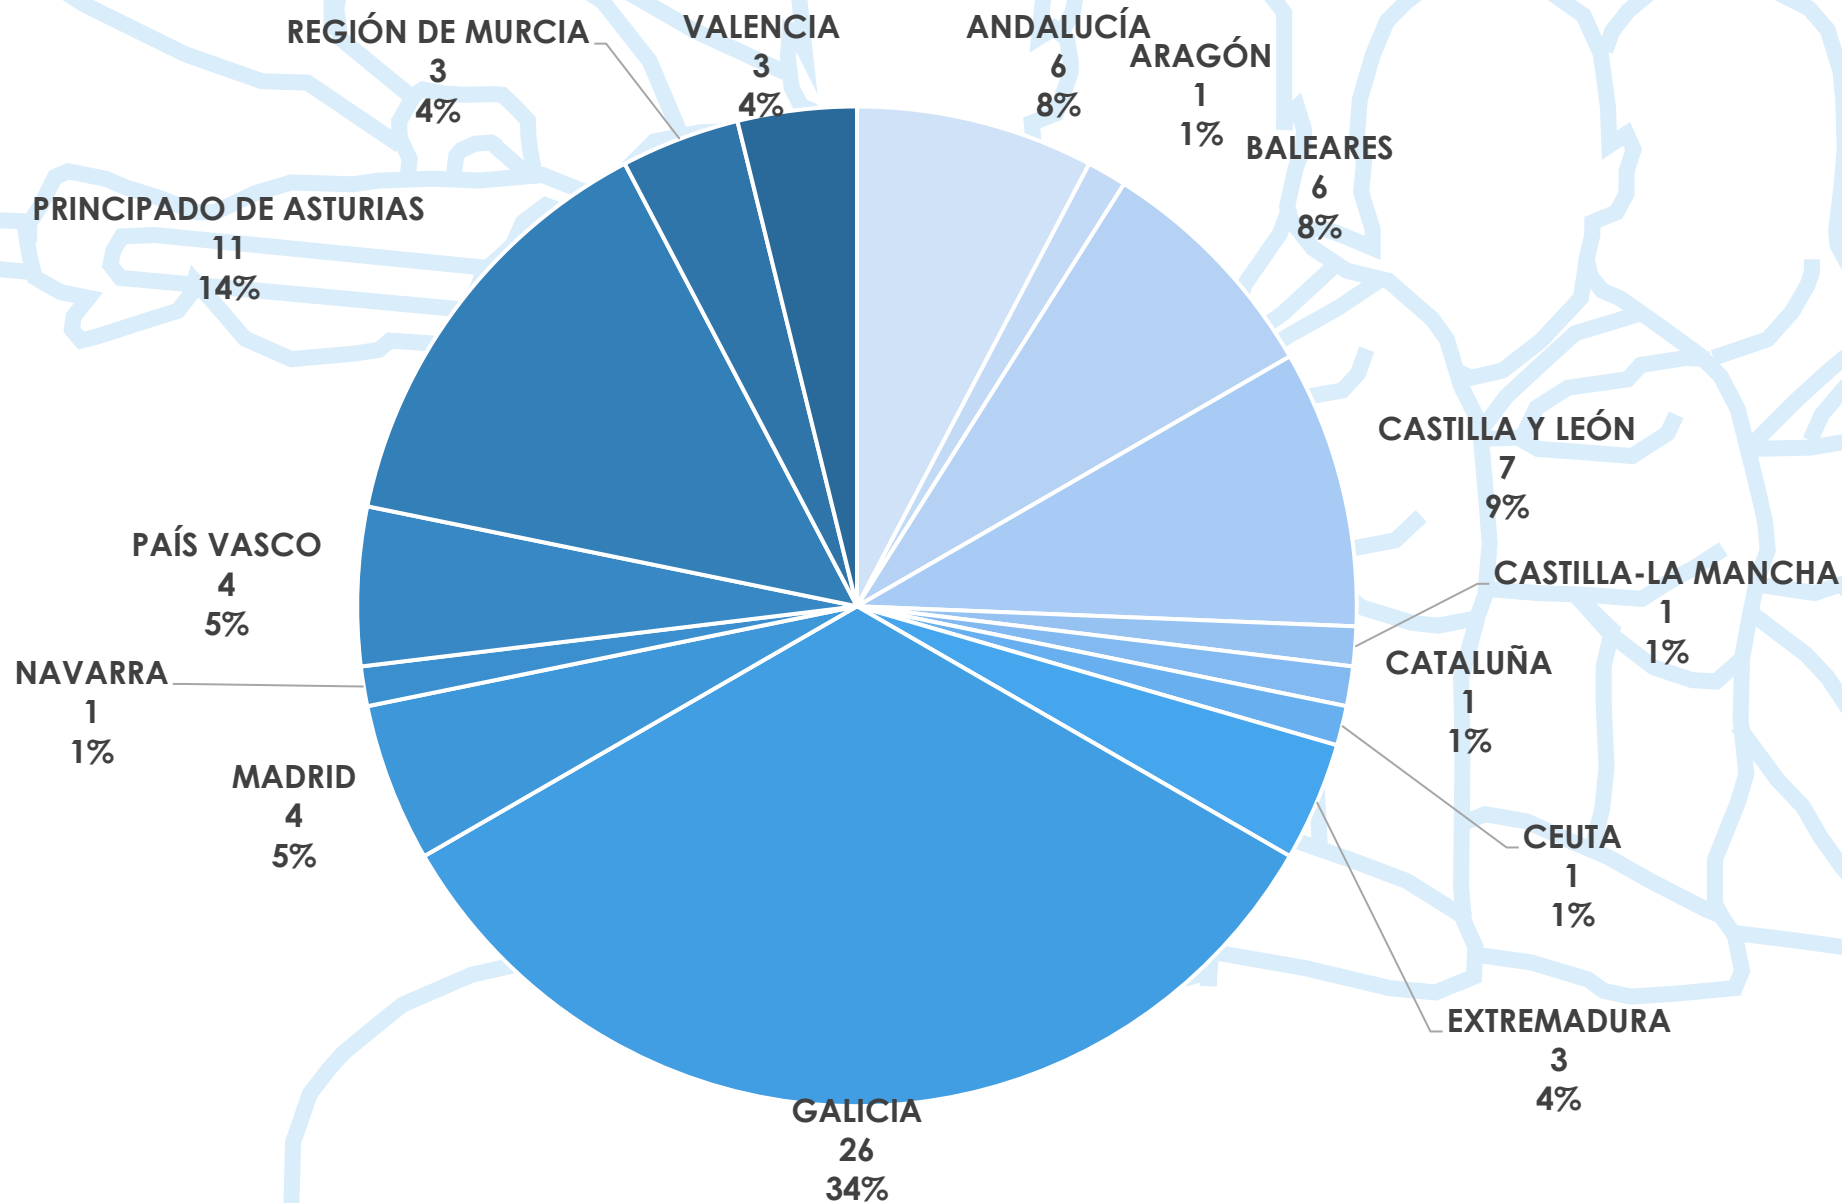

# 1ª Copa de España de Sprint Olímpico

ESTADÍSTICA DE PARTICIPACIÓN

Embalse Pontillón de Castro (Verducido)

23 – 24 de Abril de 2022

# Embarcaciones por Comunidad Autónoma

# Participantes por Comunidad Autónoma

# Clubs por Comunidad Autónoma