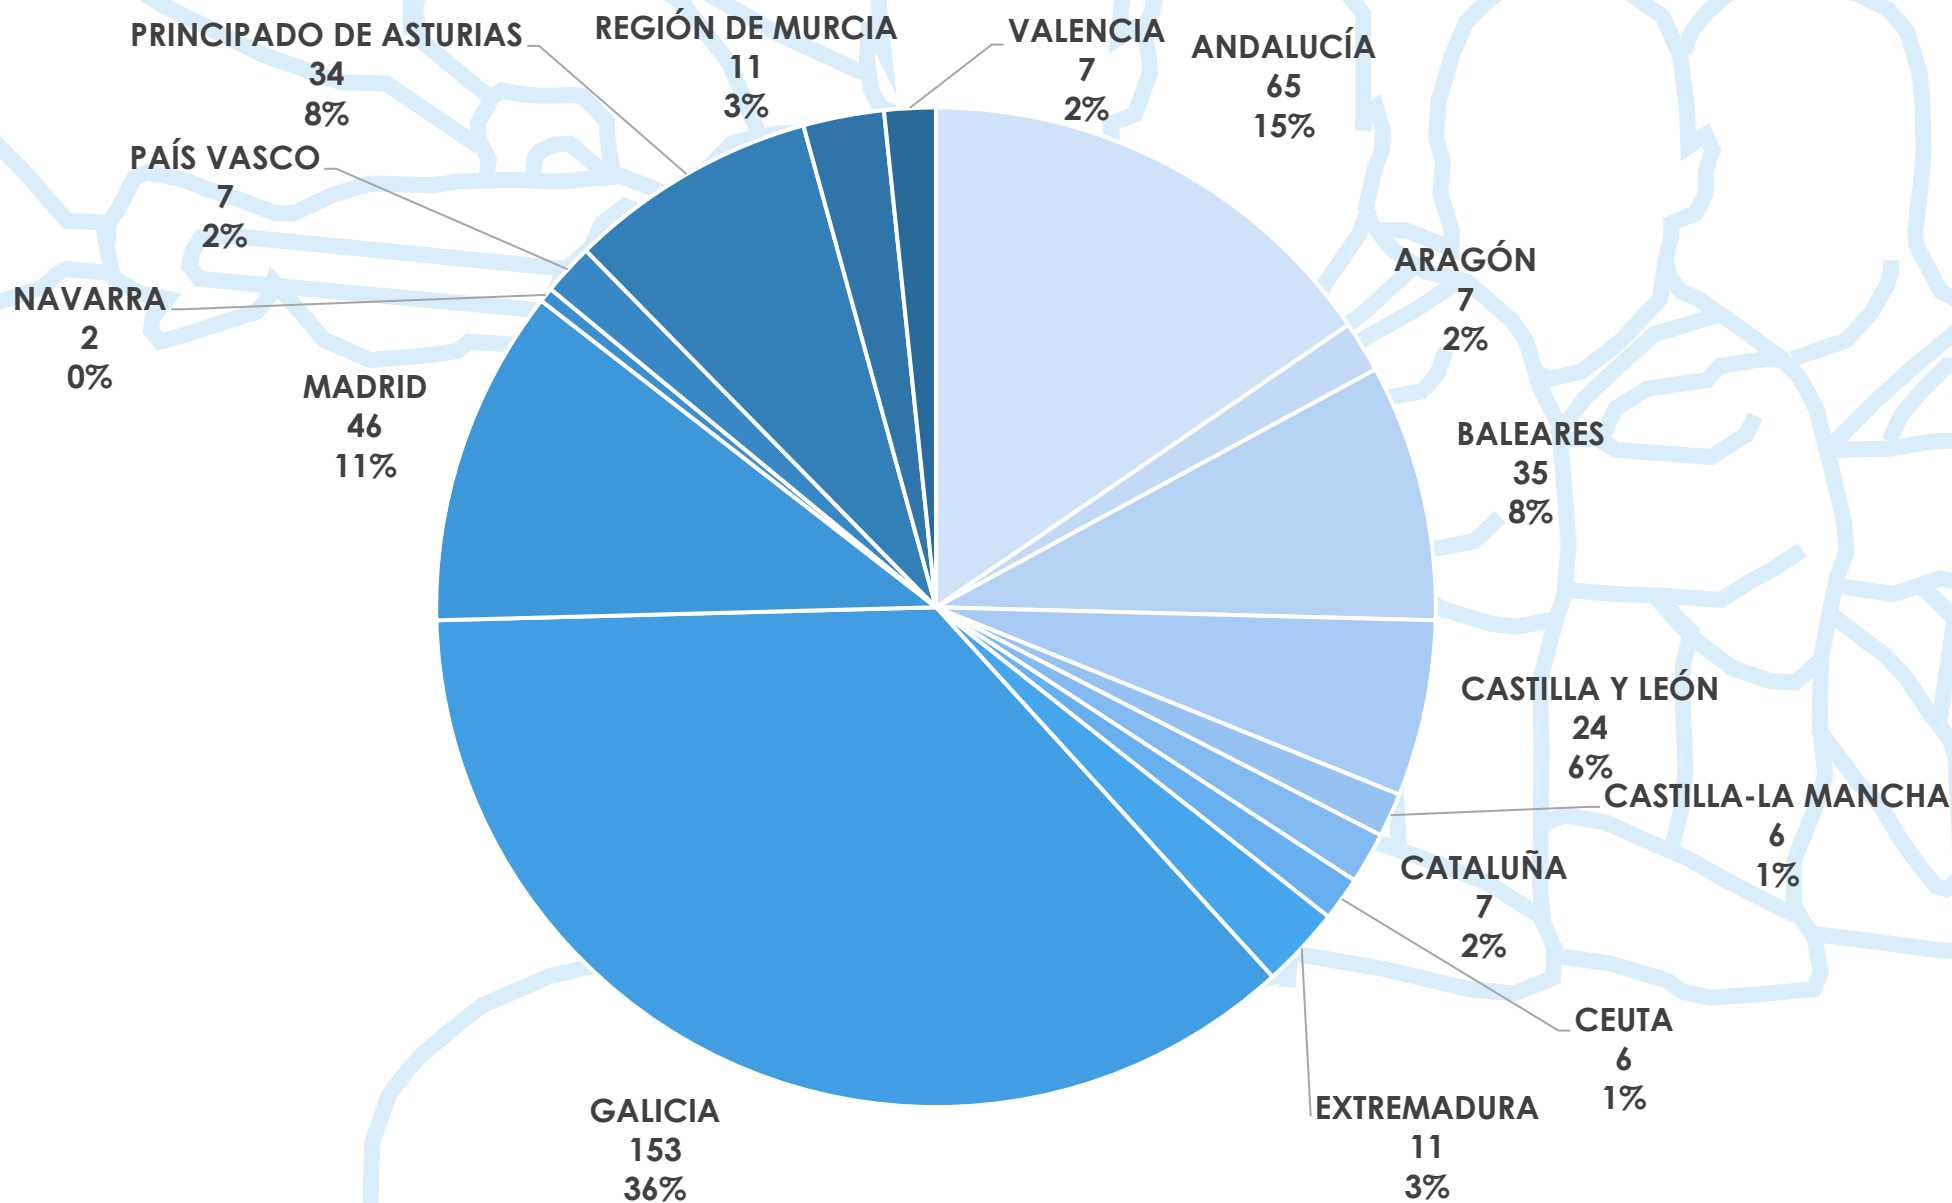

# 1ª Copa de España de Sprint Olímpico

ESTADÍSTICA DE PARTICIPACIÓN

Embalse Pontillón de Castro (Verducido)

23 – 24 de Abril de 2022

# Embarcaciones por Comunidad Autónoma

# Participantes por Comunidad Autónoma

# Embarcaciones Participantes