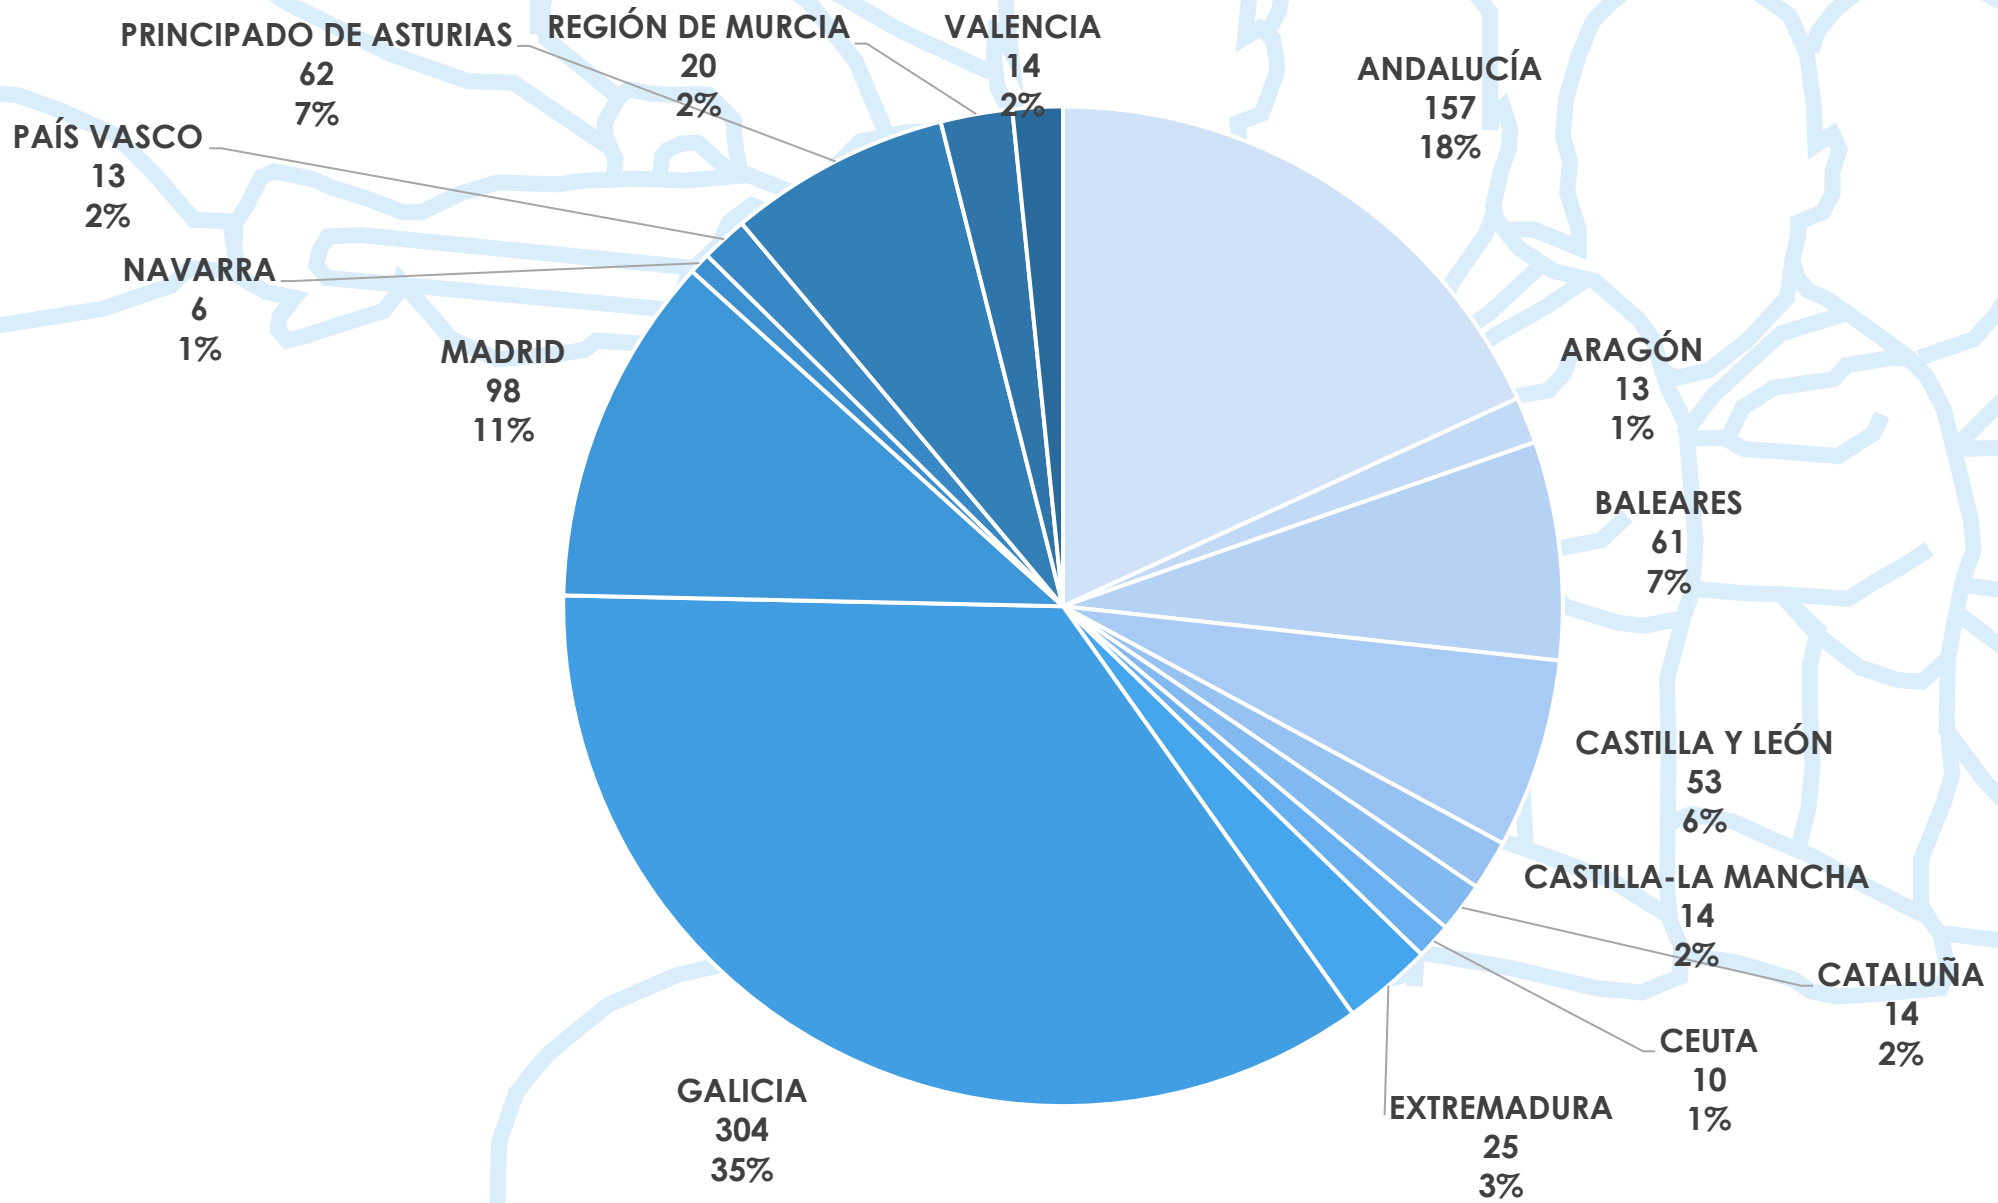

# 1ª Copa de España de Sprint Olímpico

ESTADÍSTICA DE PARTICIPACIÓN

Embalse Pontillón de Castro (Verducido)

23 – 24 de Abril de 2022

# Embarcaciones por Comunidad Autónoma

# Participantes por Comunidad Autónoma

# Embarcaciones Participantes