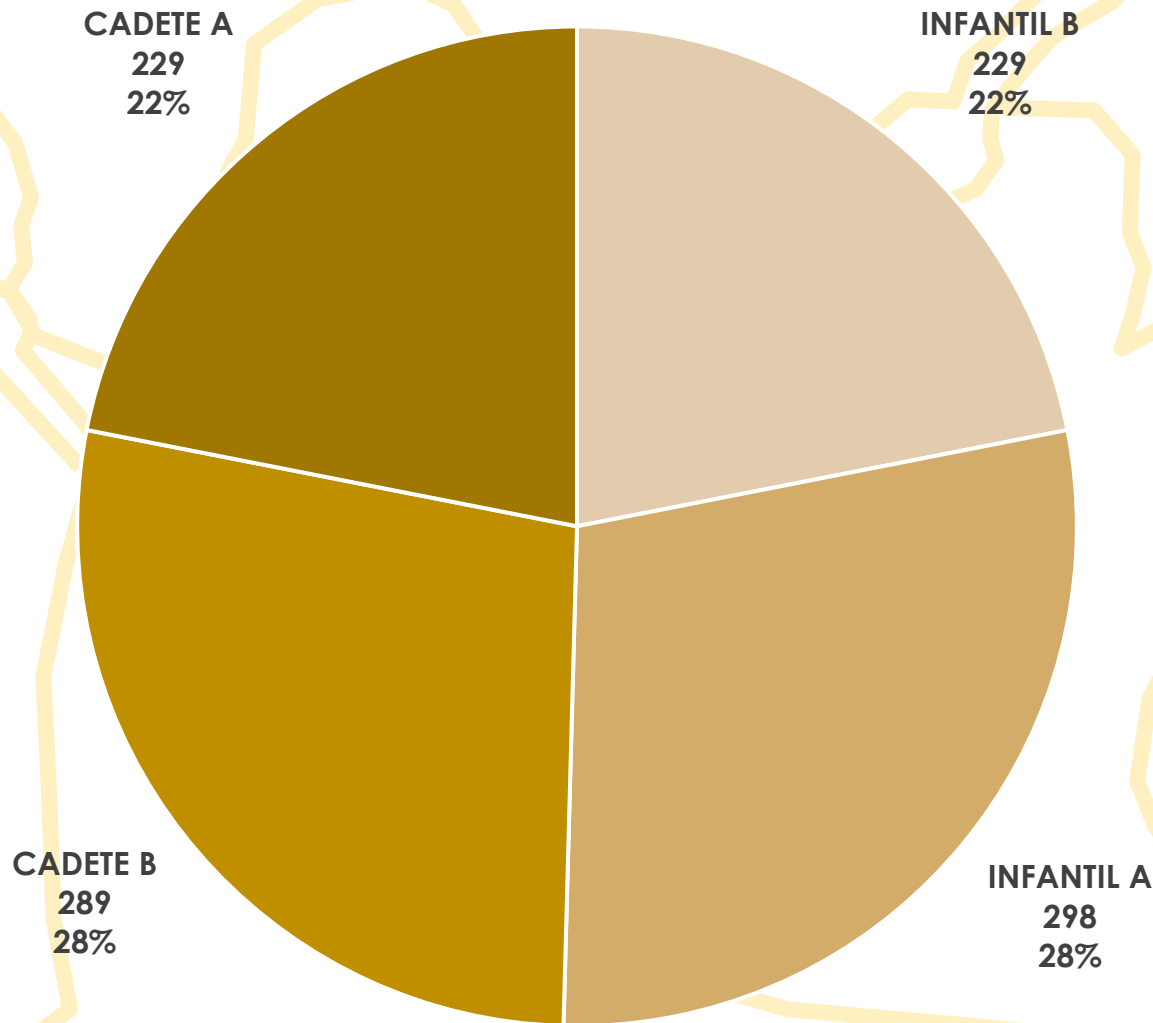

Campeonato de España Jóvenes Promesas Infantil y Cadete

ESTADÍSTICA DE PARTICIPACIÓN

CEAR La Cartuja (Sevilla)

2 y 3 de Abril de 2022

Participantes por Comunidad Autónoma

Clubs por Comunidad Autónoma

Participantes por Sexo

MUJER
394
38%

HOMBRE
651
62%

Participantes por Categoría

Participantes por Sexo y Comunidad Autónoma

Participantes por Sexo y Categoría

Embarcaciones Participantes

Embarcaciones por Categoría y Modalidad

Cuadro de Participación