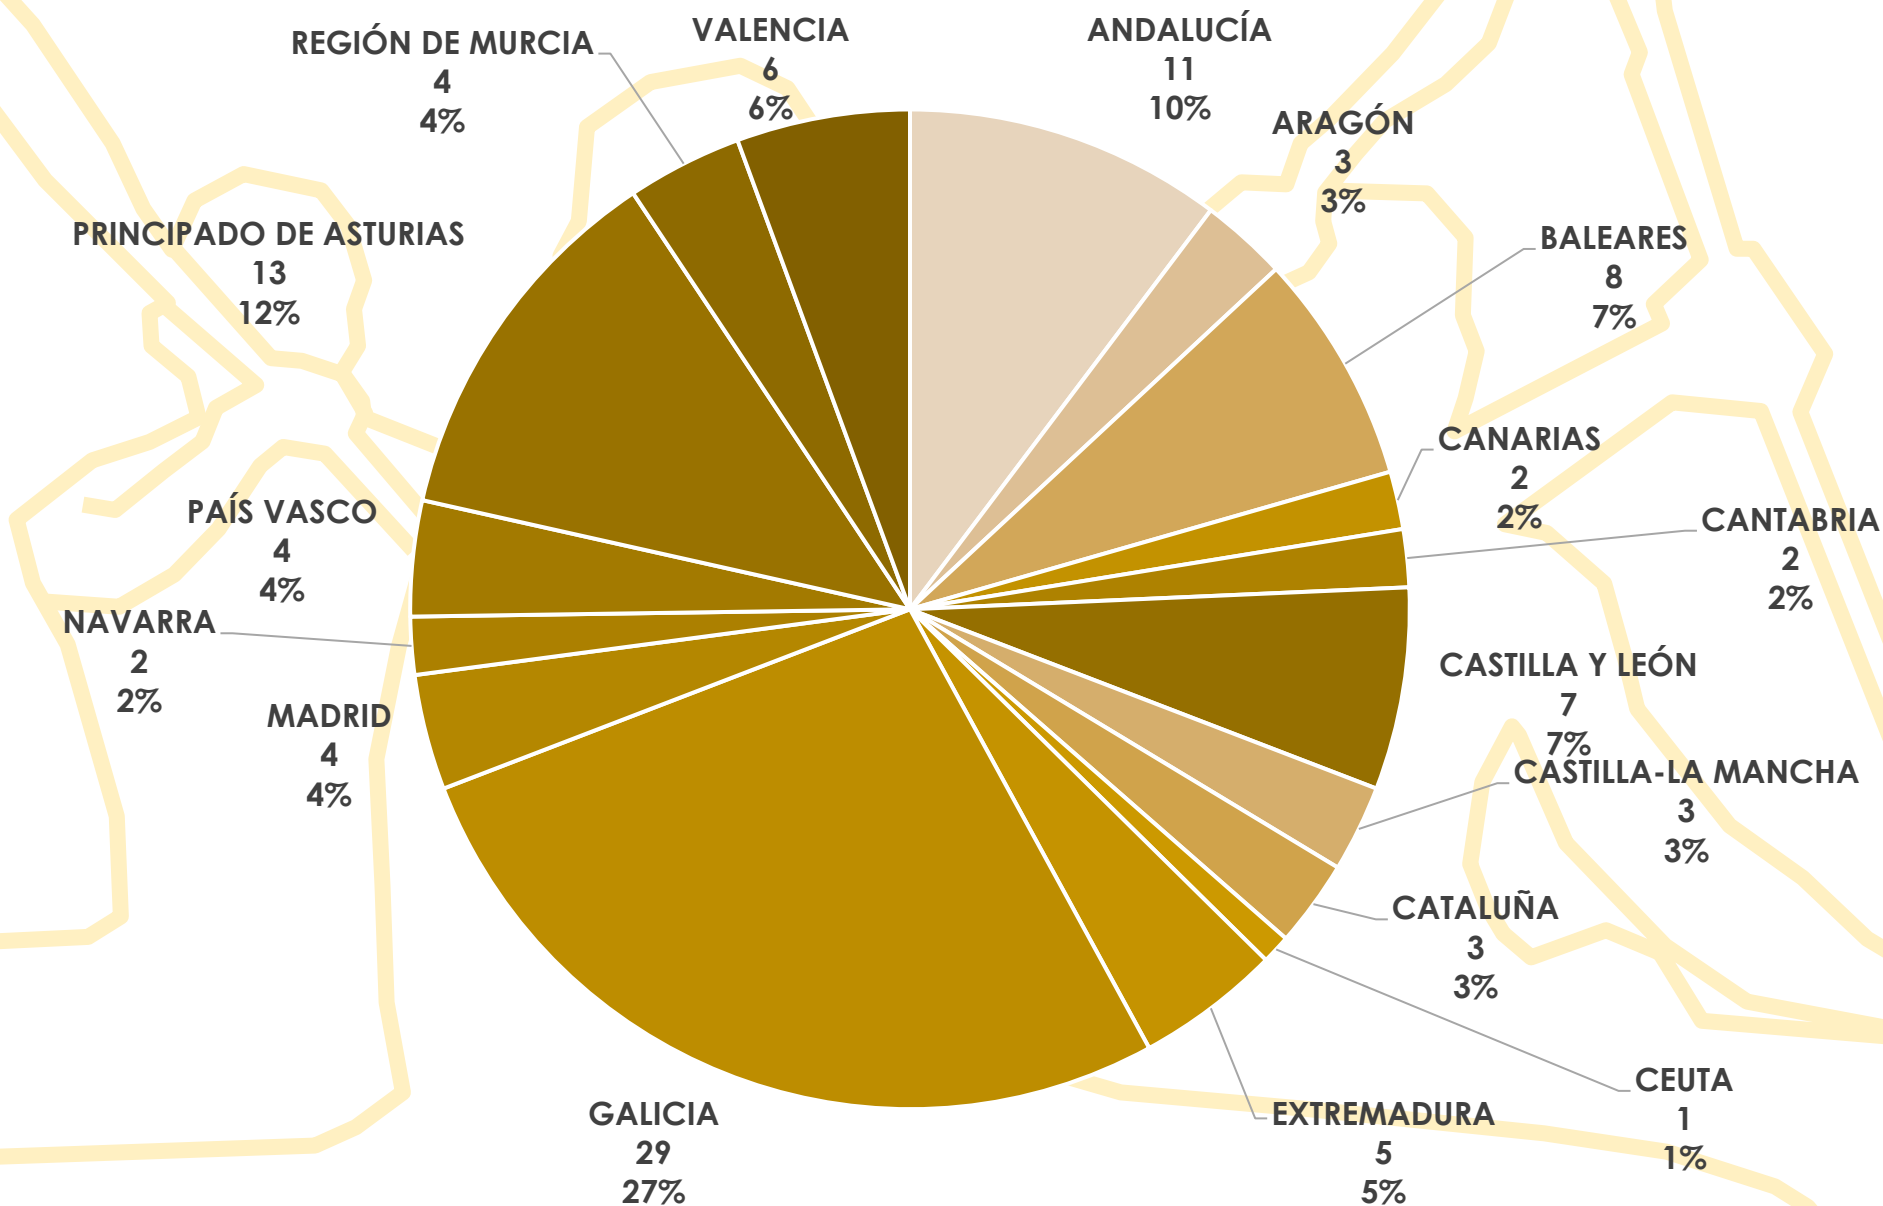

Campeonato de España Jóvenes Promesas Infantil y Cadete

ESTADÍSTICA DE PARTICIPACIÓN

CEAR La Cartuja (Sevilla)

2 y 3 de Abril de 2022

Participantes por Comunidad Autónoma

Clubs por Comunidad Autónoma

Participantes por Sexo

MUJER
394
38%

HOMBRE
651
62%

Participantes por Categoría

Participantes por Sexo y Comunidad Autónoma

Participantes por Sexo y Categoría

Embarcaciones Participantes

Embarcaciones por Categoría y Modalidad

Cuadro de Participación