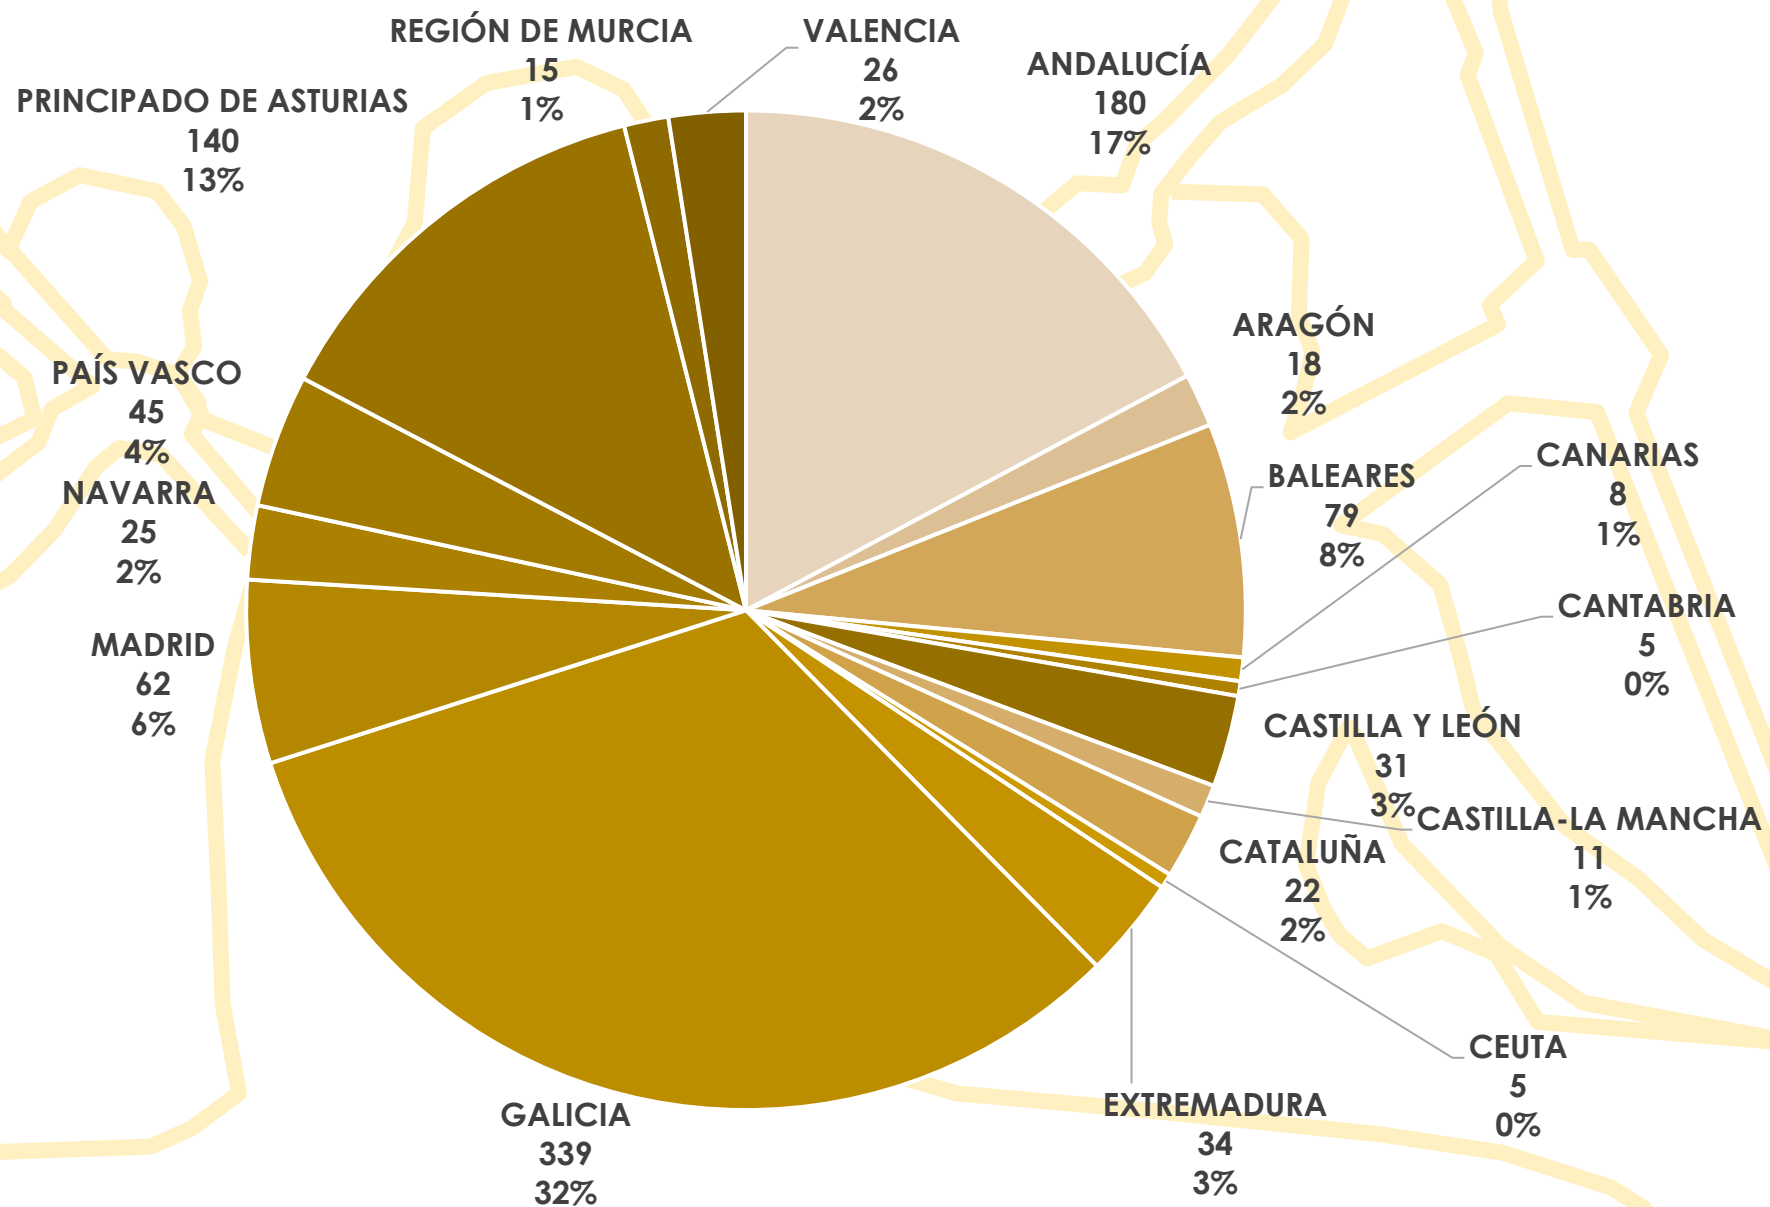

Campeonato de España Jóvenes Promesas Infantil y Cadete

ESTADÍSTICA DE PARTICIPACIÓN

CEAR La Cartuja (Sevilla)

2 y 3 de Abril de 2022

Participantes por Comunidad Autónoma

Clubs por Comunidad Autónoma

Participantes por Sexo

MUJER
394
38%

HOMBRE
651
62%

Participantes por Categoría

Participantes por Sexo y Comunidad Autónoma

Participantes por Sexo y Categoría

Embarcaciones Participantes

Embarcaciones por Categoría y Modalidad

Cuadro de Participación