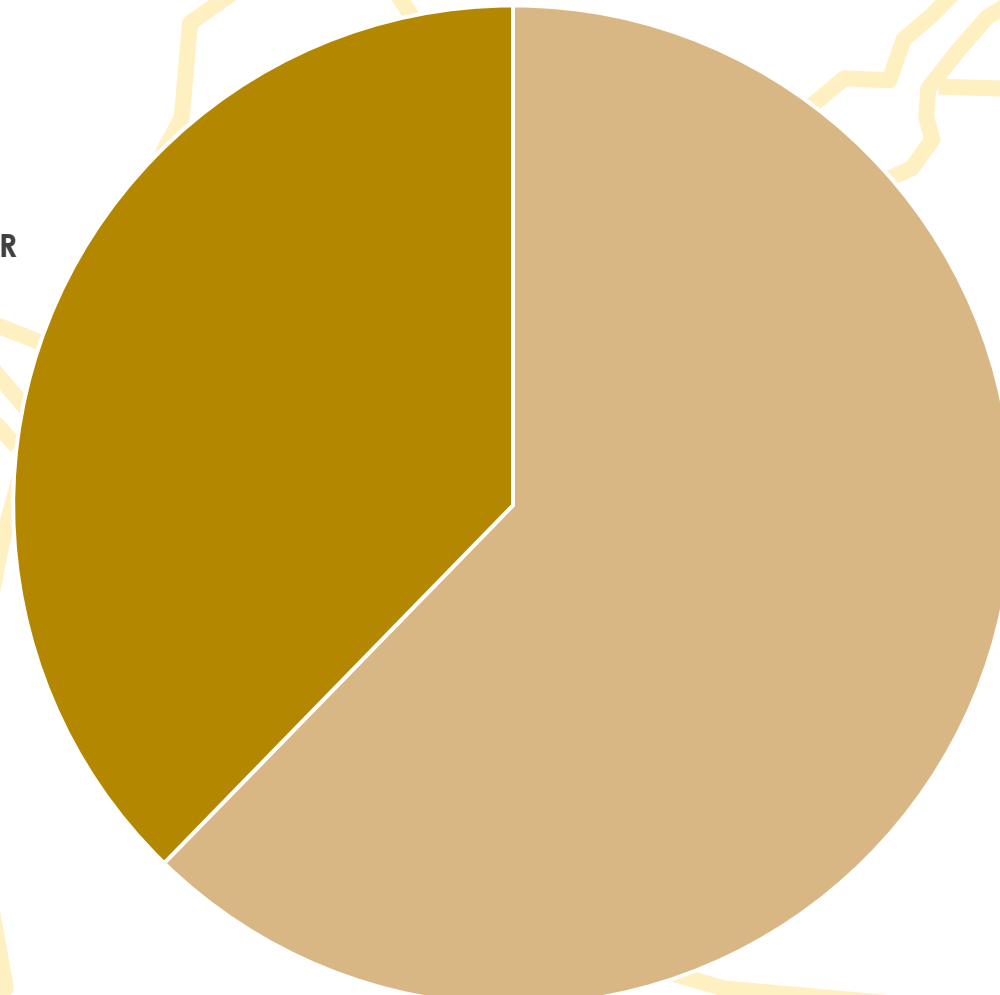

Campeonato de España Jóvenes Promesas Infantil y Cadete

ESTADÍSTICA DE PARTICIPACIÓN

CEAR La Cartuja (Sevilla)

2 y 3 de Abril de 2022

Participantes por Comunidad Autónoma

Clubs por Comunidad Autónoma

Participantes por Sexo

MUJER
394
38%

HOMBRE
651
62%

Participantes por Categoría

Participantes por Sexo y Comunidad Autónoma

Participantes por Sexo y Categoría

Embarcaciones Participantes

Embarcaciones por Categoría y Modalidad

Cuadro de Participación