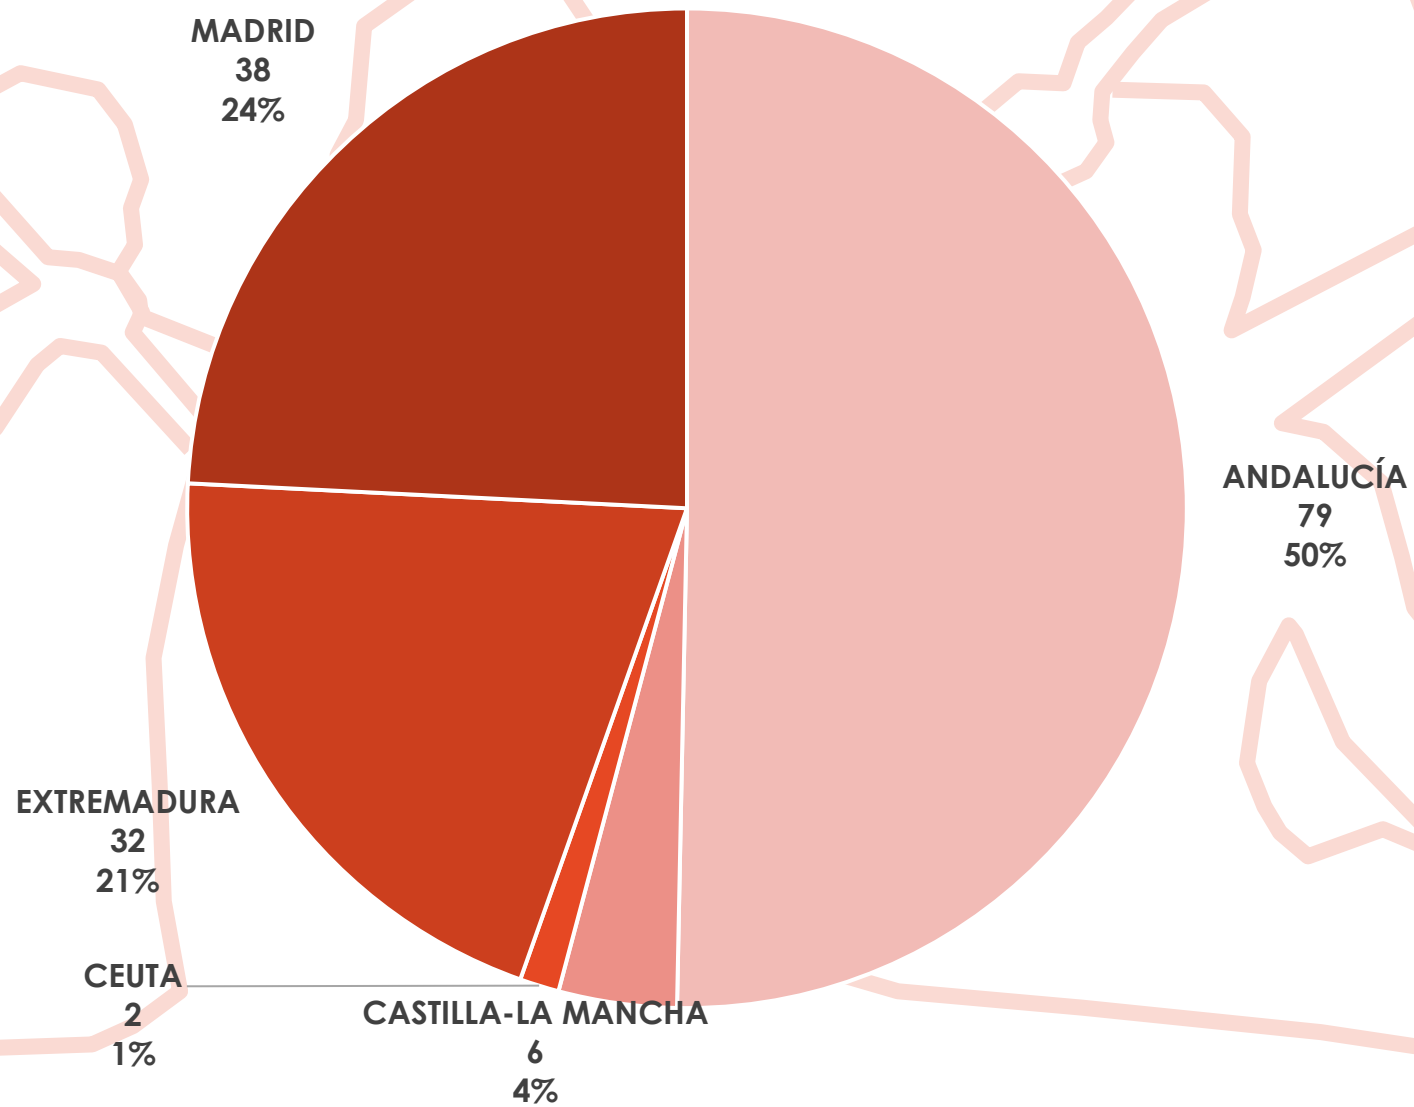

Copa de España Jóvenes Promesas Infantil – ZONA CENTRO-SUR

ESTADÍSTICA DE PARTICIPACIÓN

Mérida

25 y 26 de Junio de 2022

Embarcaciones por Comunidad Autónoma

Participantes por Comunidad Autónoma

Clubs por Comunidad Autónoma

Participantes por Sexo

MUJER
61
39%

HOMBRE
96
61%

Participantes por Categoría

INFANTIL B
62
39%

INFANTIL A
95
61%

Participantes por Sexo y Comunidad Autónoma

Participantes por Sexo y Categoría