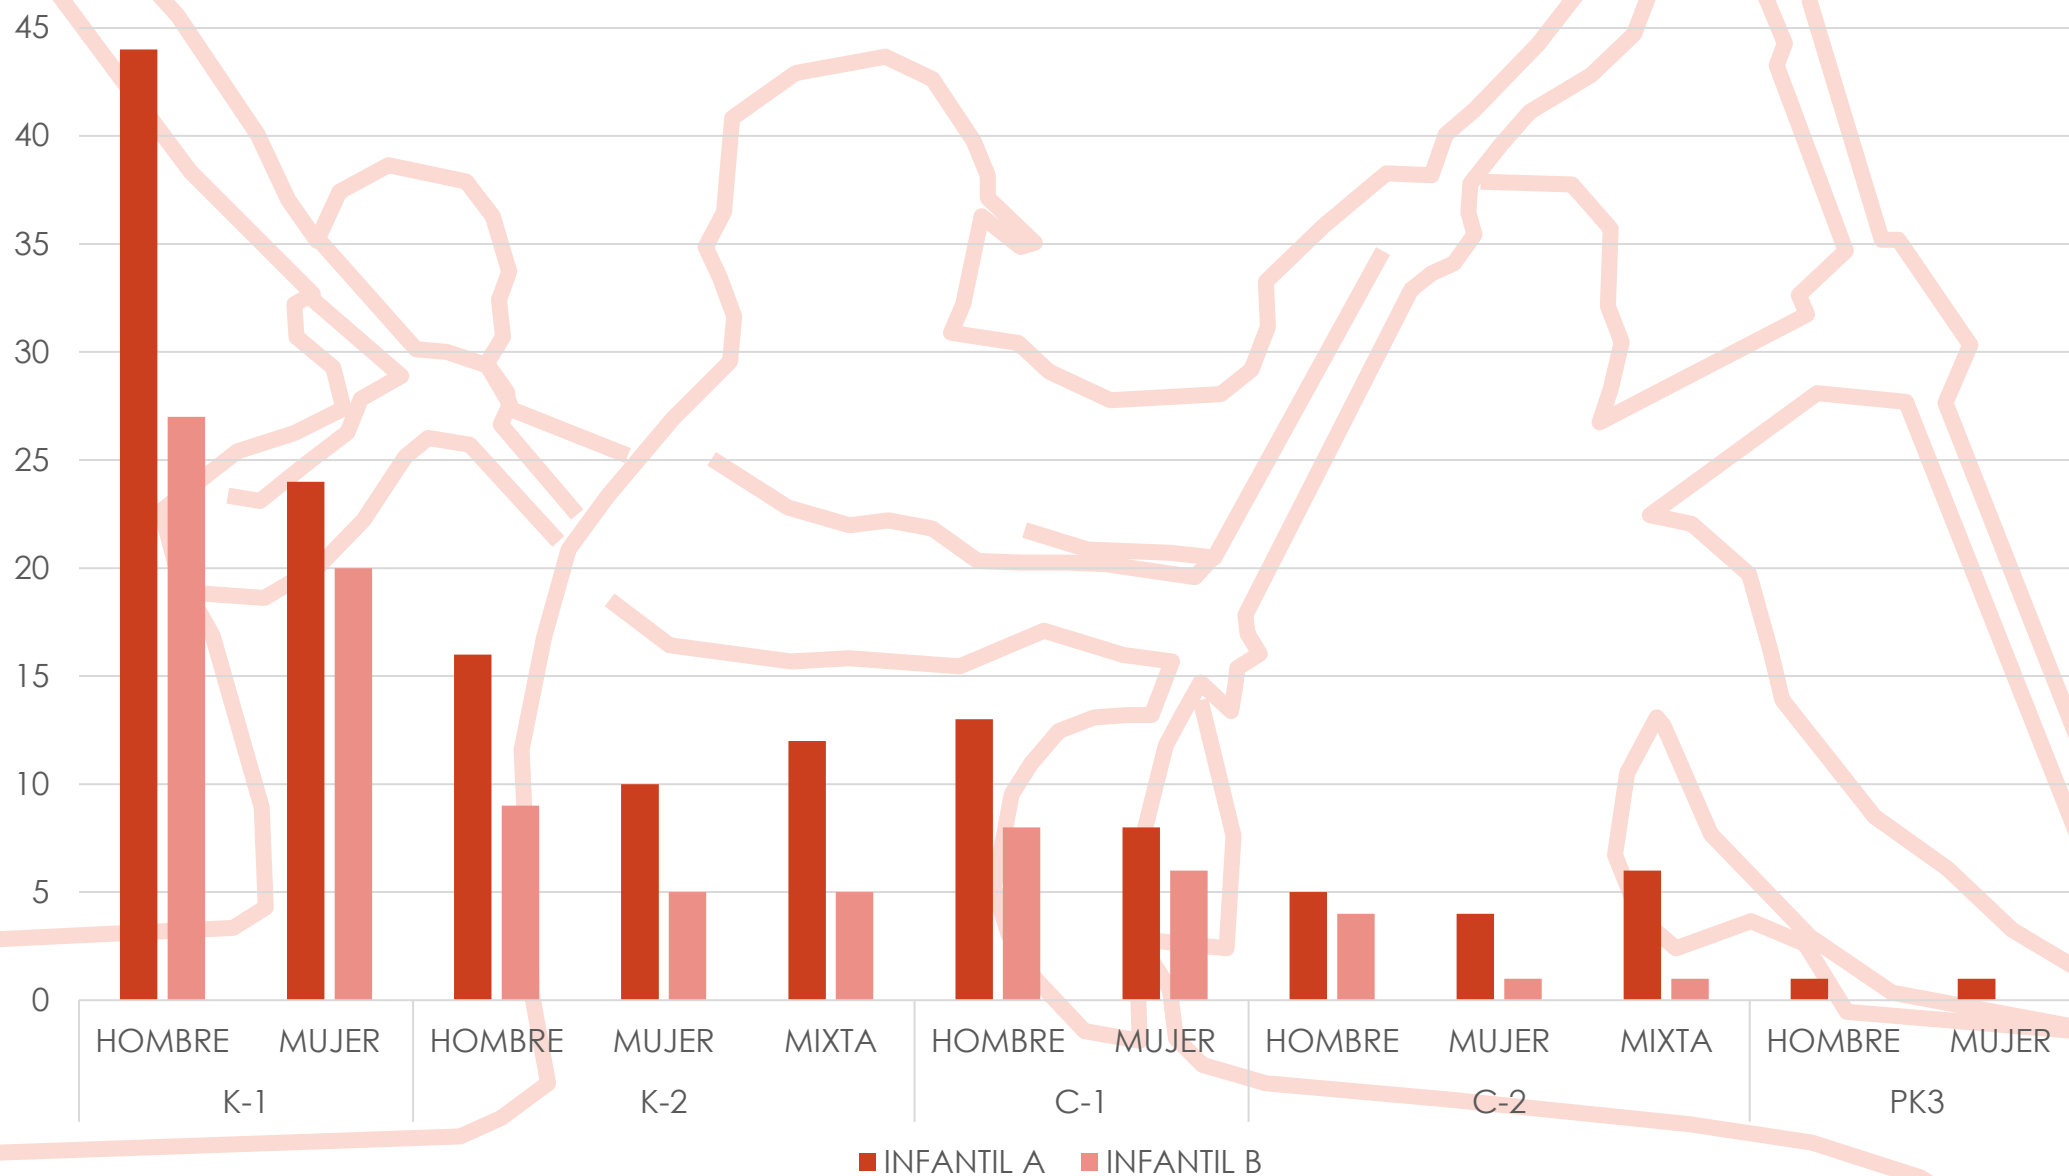

Embarcaciones por Categoría y Modalidad