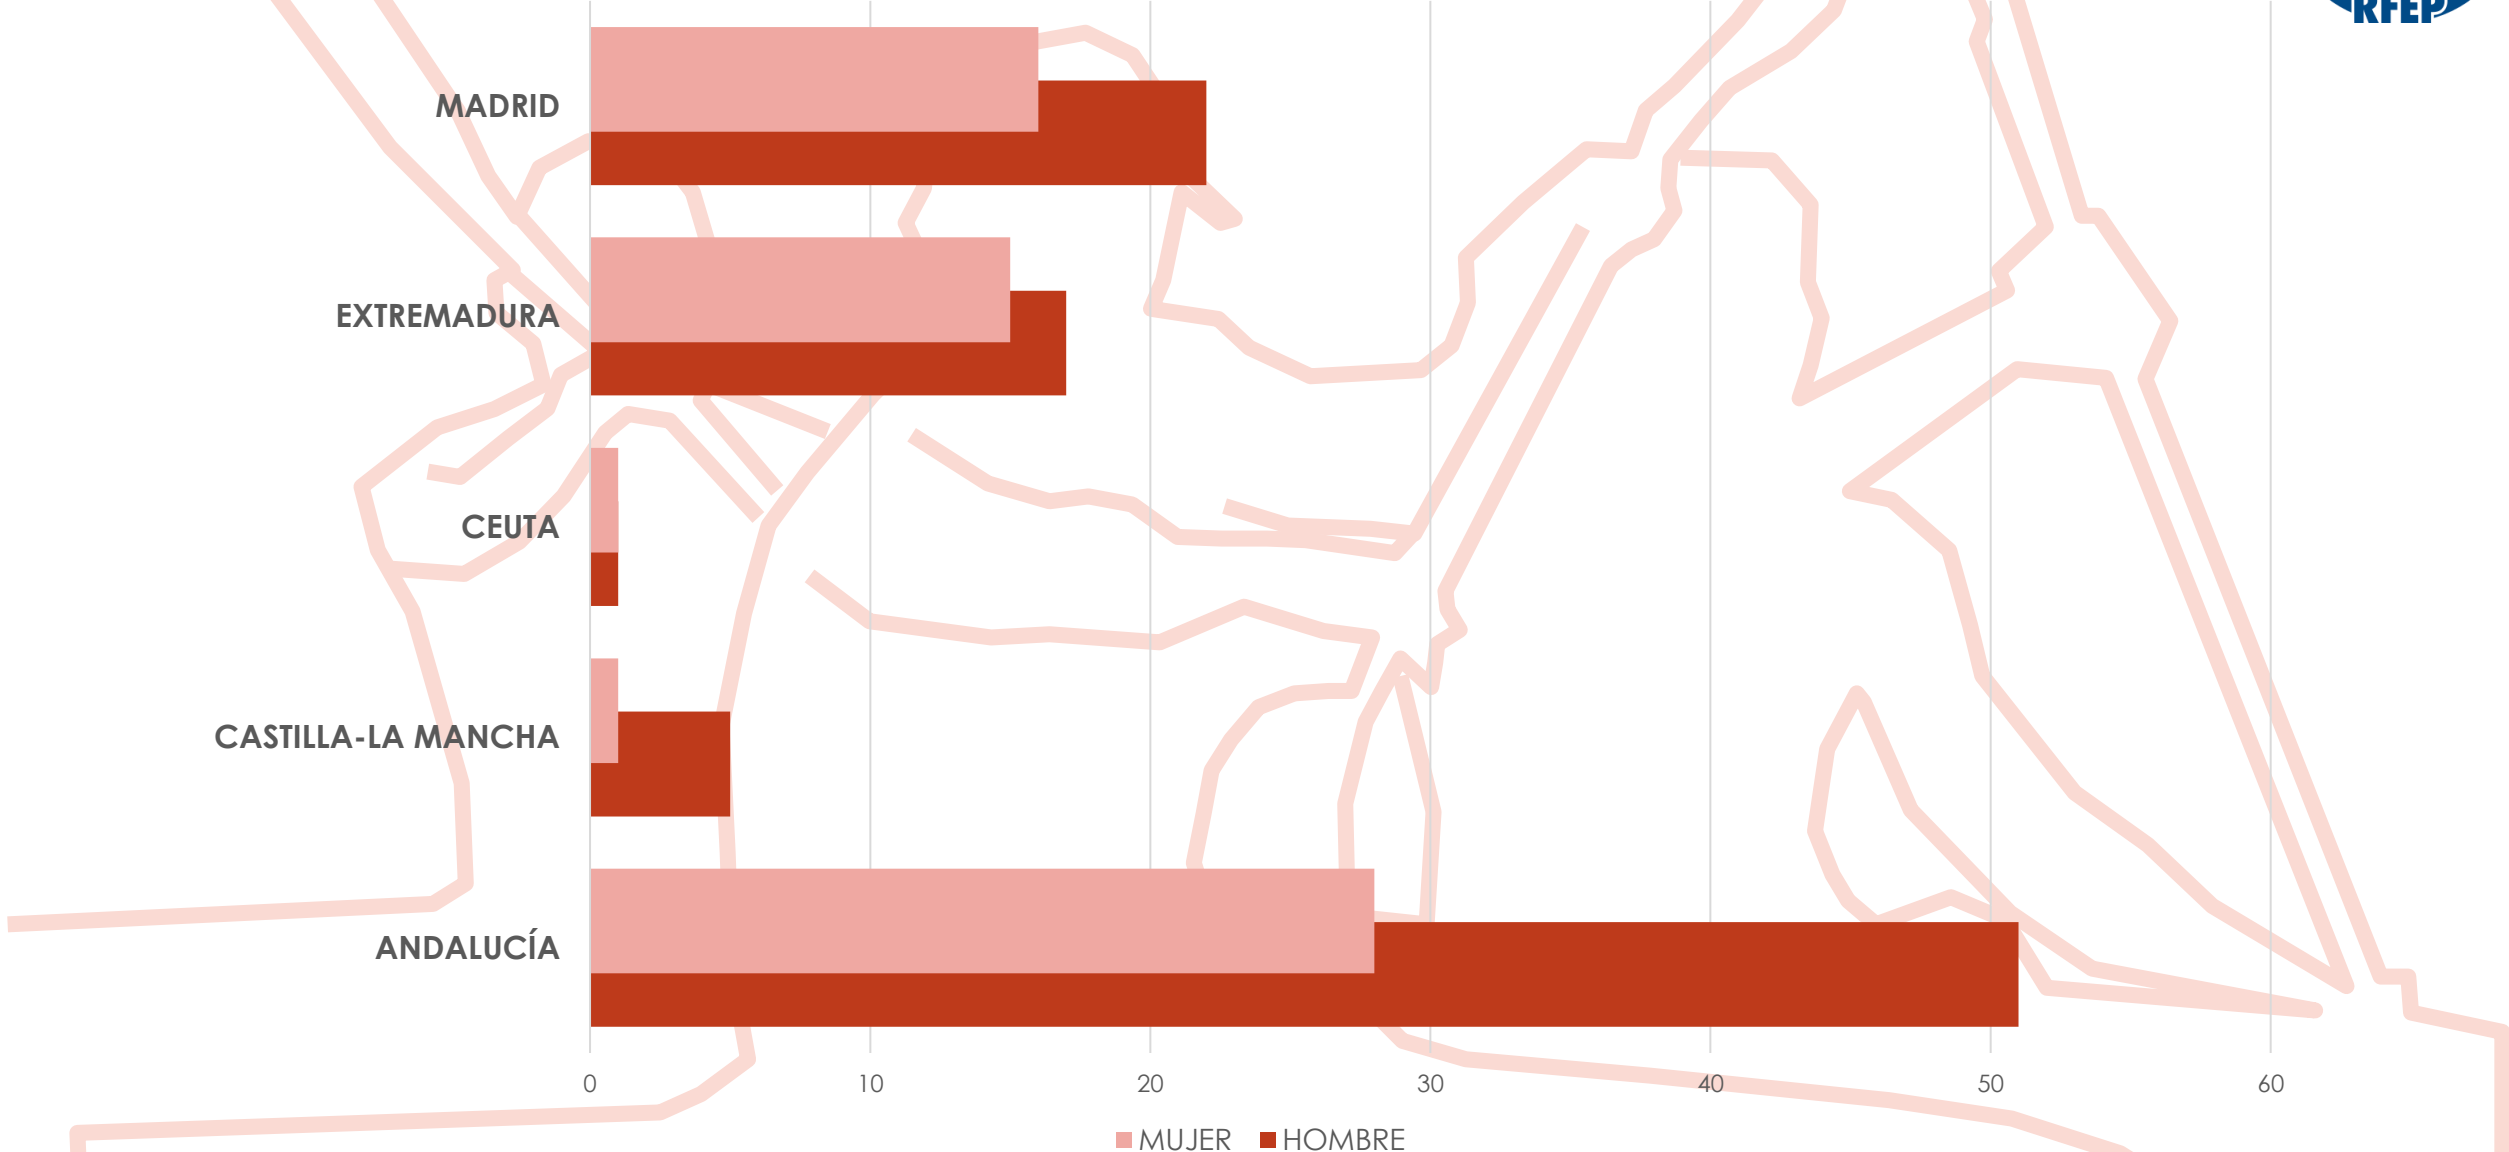

Copa de España Jóvenes Promesas Infantil – ZONA CENTRO-SUR

ESTADÍSTICA DE PARTICIPACIÓN

Mérida

25 y 26 de Junio de 2022

Embarcaciones por Comunidad Autónoma

Participantes por Comunidad Autónoma

Clubs por Comunidad Autónoma

Participantes por Sexo

MUJER
61
39%

HOMBRE
96
61%

Participantes por Categoría

INFANTIL B
62
39%

INFANTIL A
95
61%

Participantes por Sexo y Comunidad Autónoma

Participantes por Sexo y Categoría