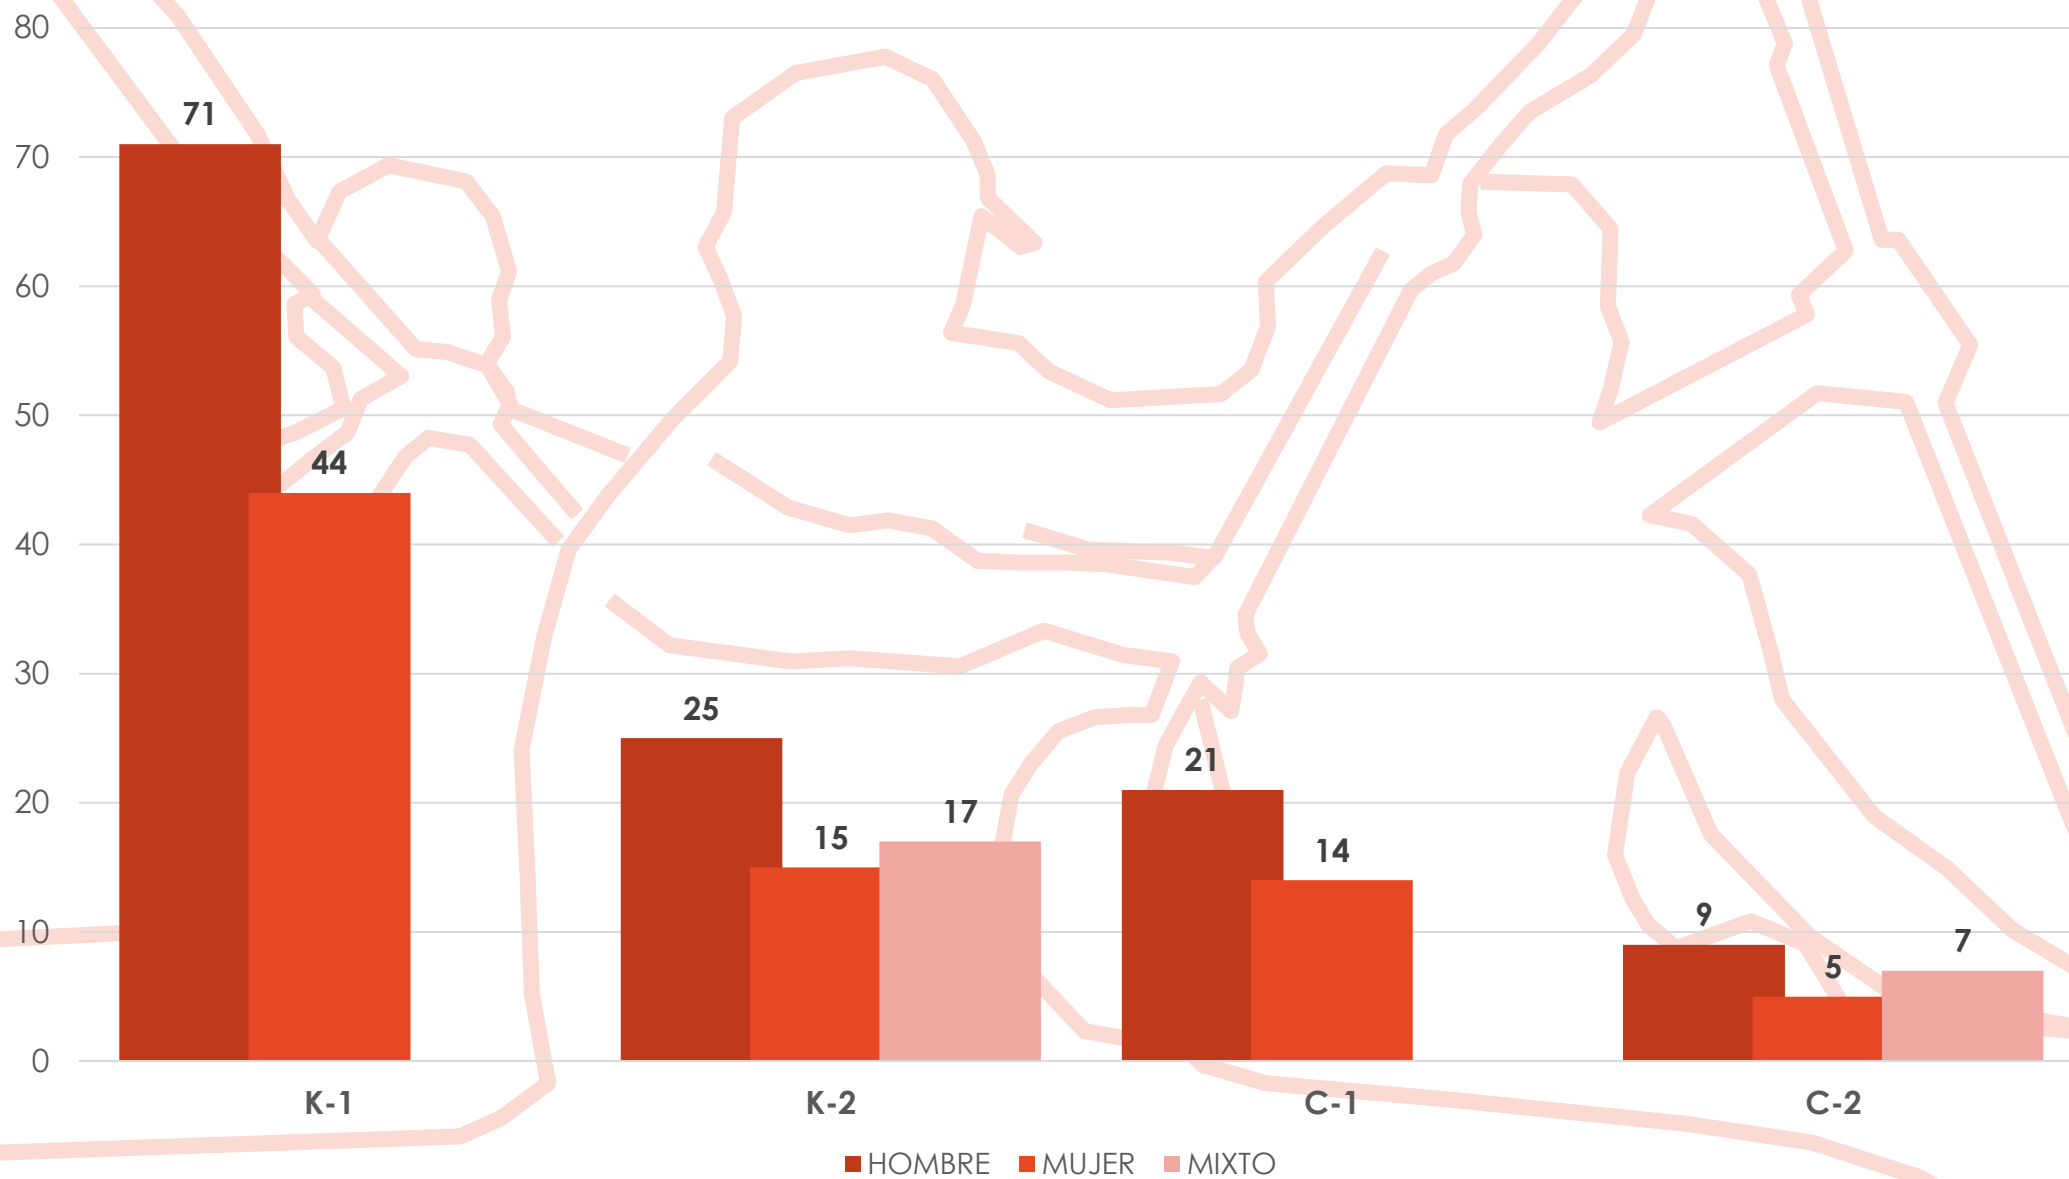

Embarcaciones Participantes