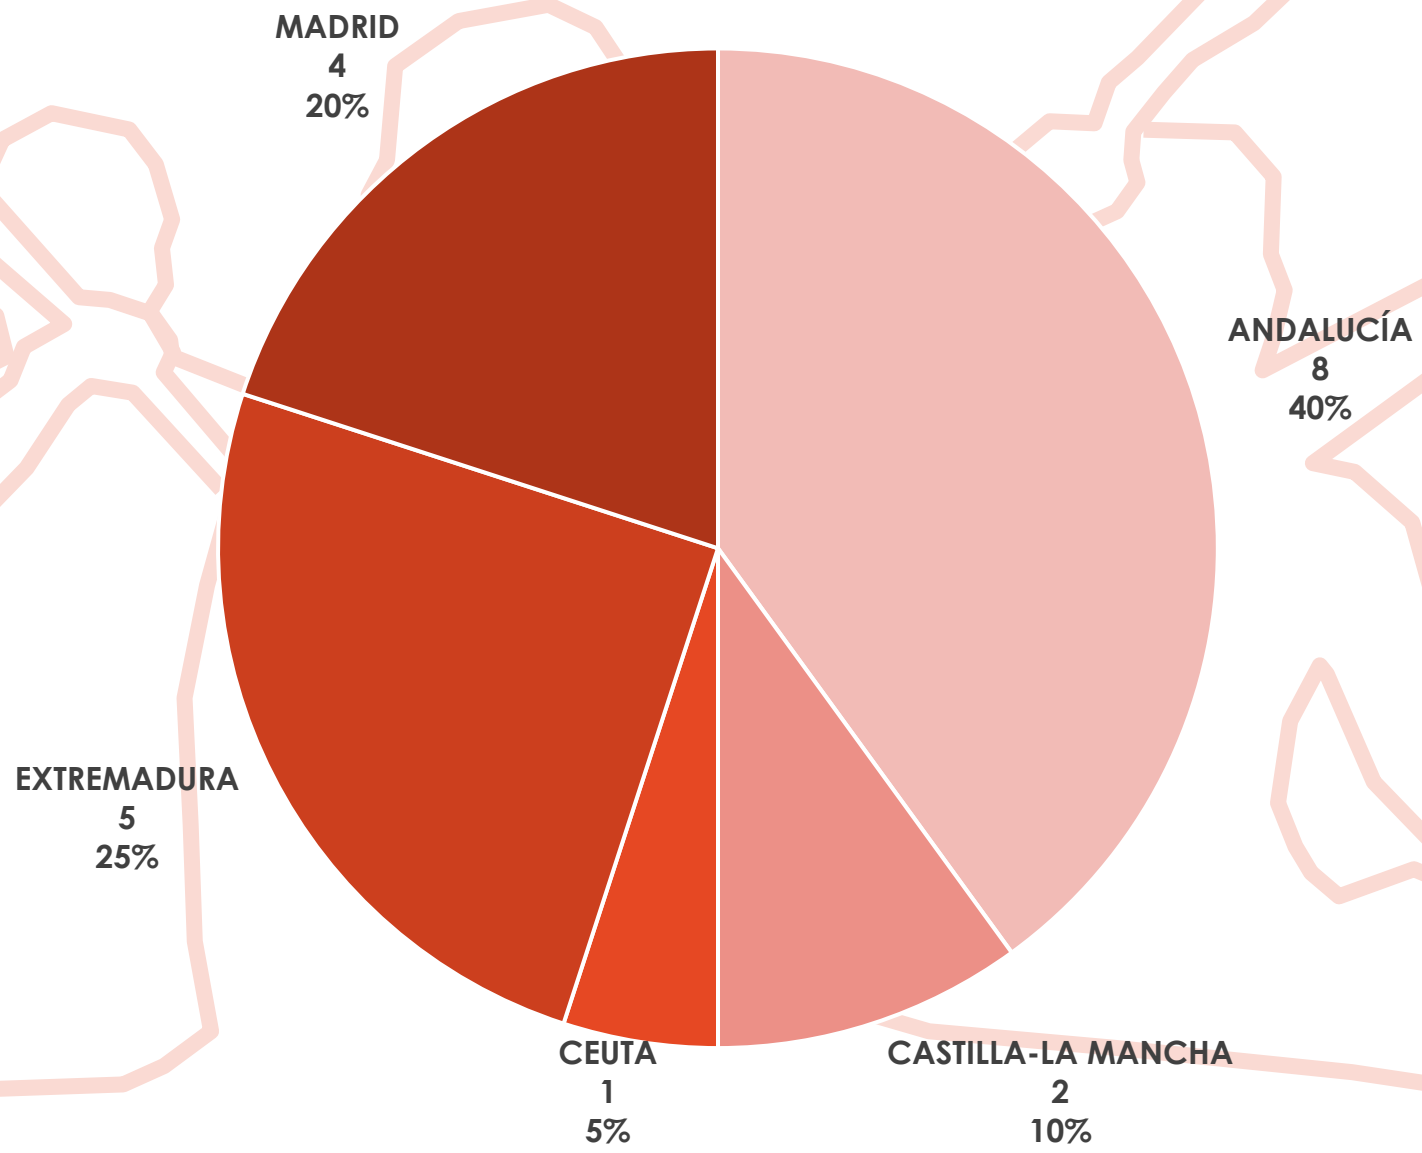

Copa de España Jóvenes Promesas Infantil – ZONA CENTRO-SUR

ESTADÍSTICA DE PARTICIPACIÓN

Mérida

25 y 26 de Junio de 2022

Embarcaciones por Comunidad Autónoma

Participantes por Comunidad Autónoma

Clubs por Comunidad Autónoma

Participantes por Sexo

MUJER
61
39%

HOMBRE
96
61%

Participantes por Categoría

INFANTIL B
62
39%

INFANTIL A
95
61%

Participantes por Sexo y Comunidad Autónoma

Participantes por Sexo y Categoría