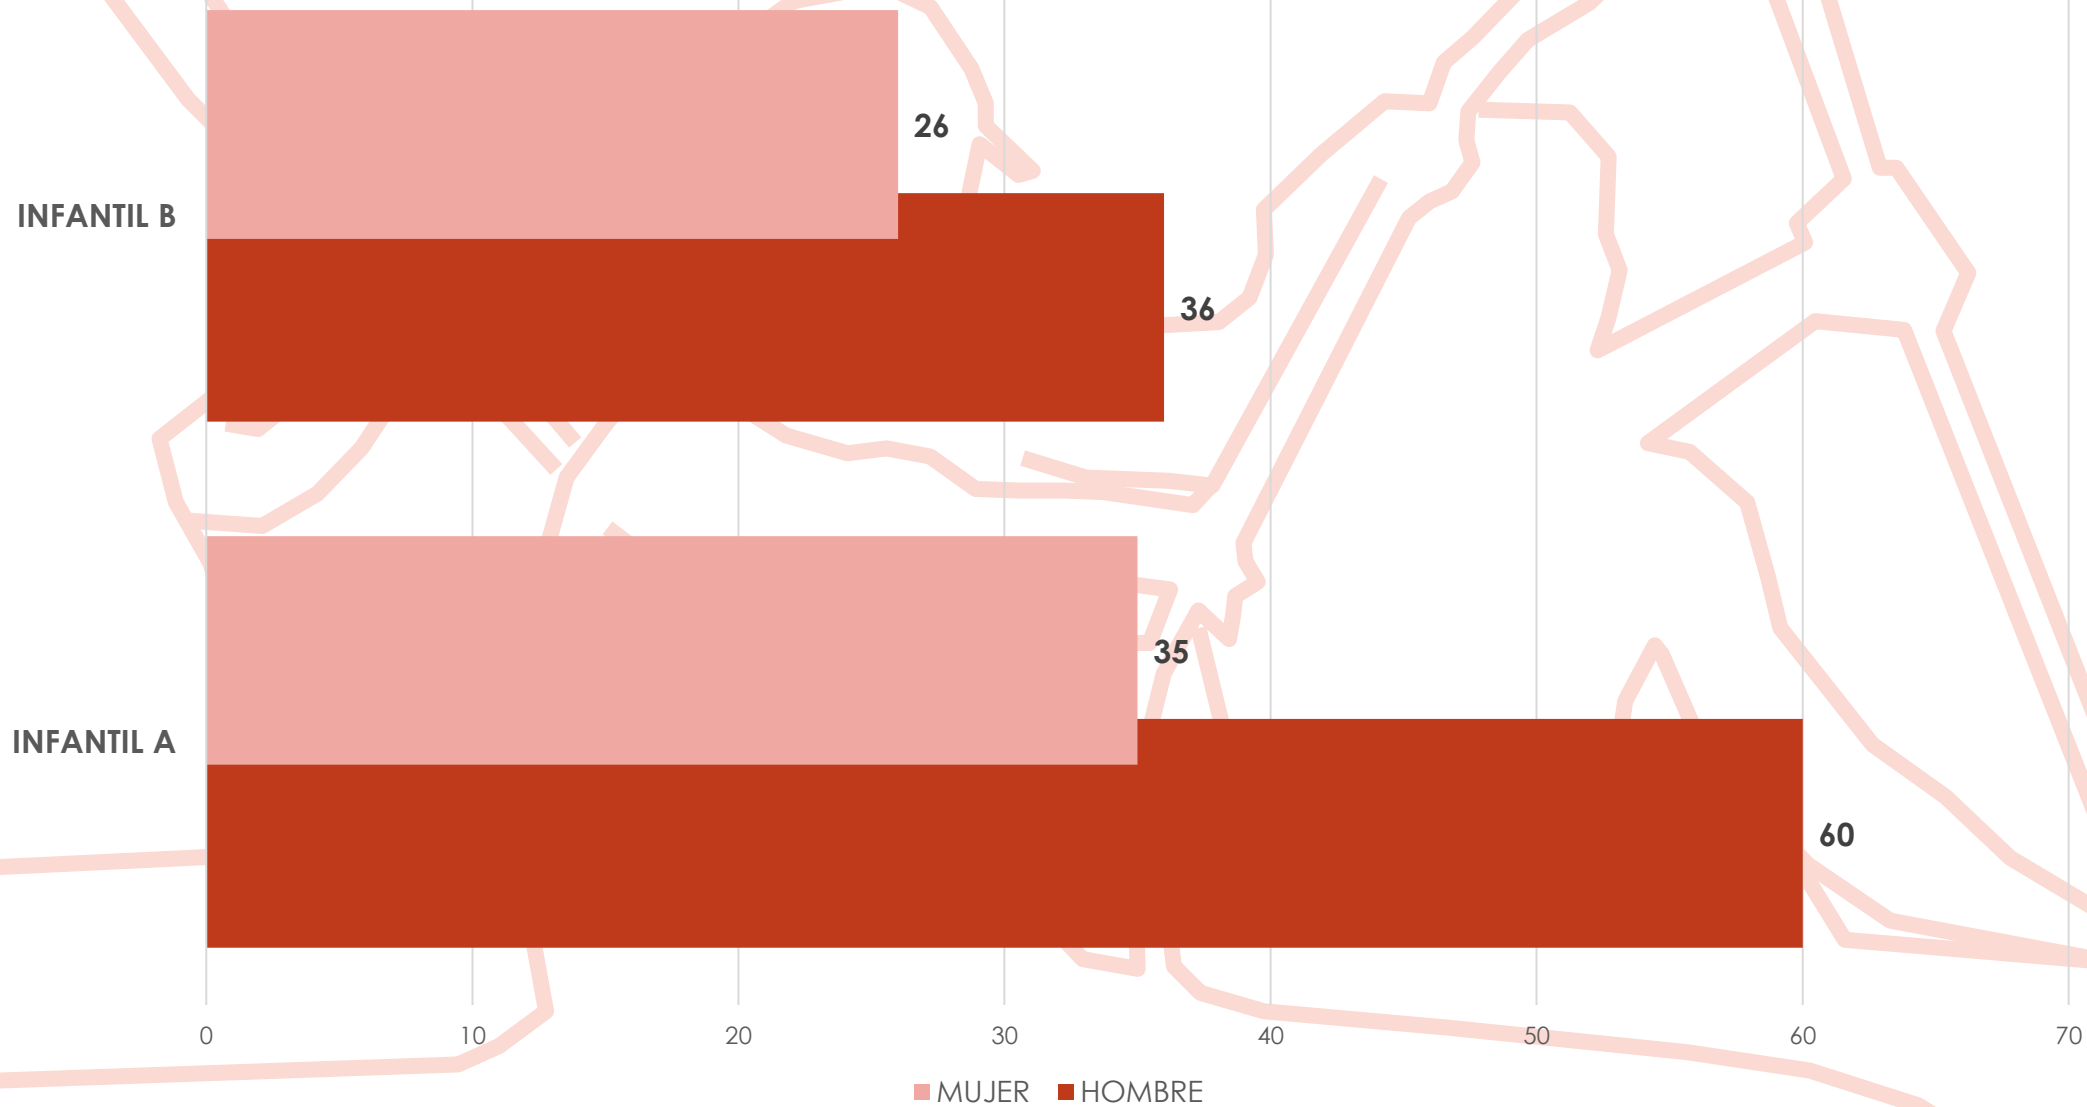

Copa de España Jóvenes Promesas Infantil – ZONA CENTRO-SUR

ESTADÍSTICA DE PARTICIPACIÓN

Mérida

25 y 26 de Junio de 2022

Embarcaciones por Comunidad Autónoma

Participantes por Comunidad Autónoma

Clubs por Comunidad Autónoma

Participantes por Sexo

MUJER
61
39%

HOMBRE
96
61%

Participantes por Categoría

INFANTIL B
62
39%

INFANTIL A
95
61%

Participantes por Sexo y Comunidad Autónoma

Participantes por Sexo y Categoría