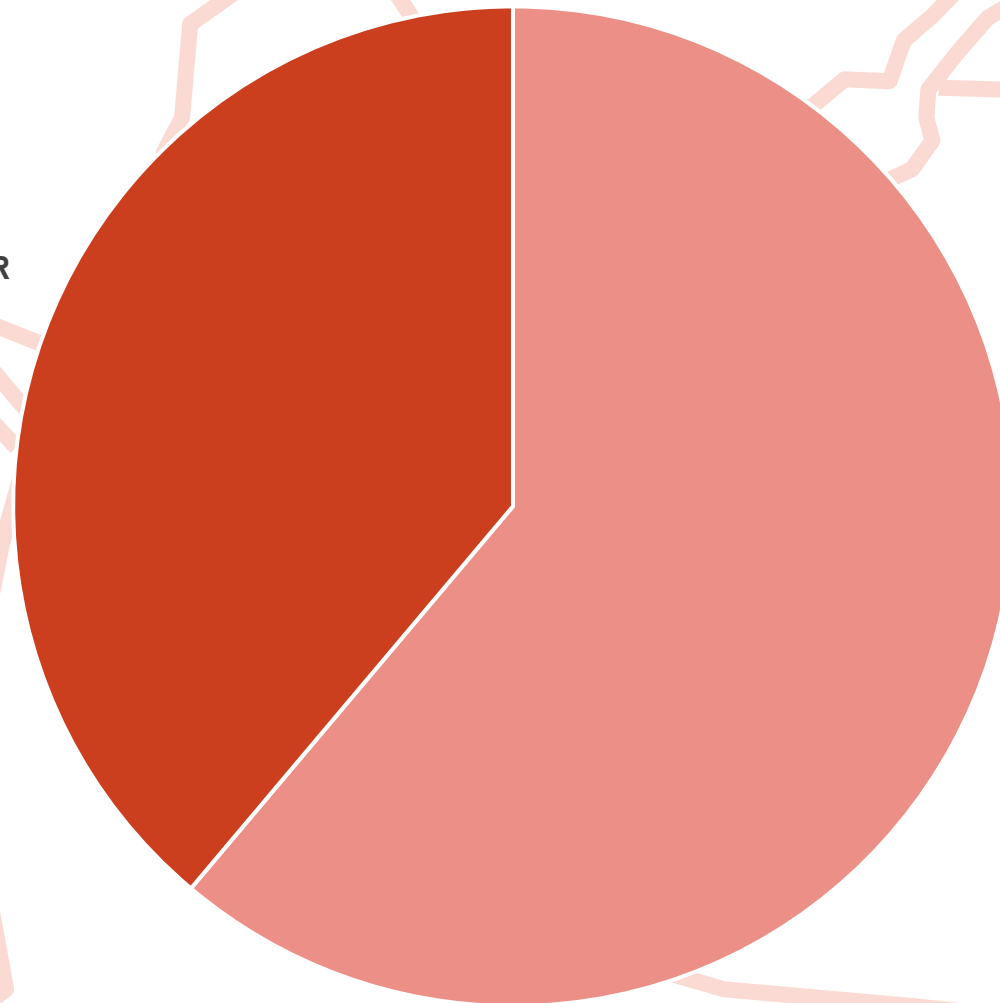

Copa de España Jóvenes Promesas Infantil – ZONA CENTRO-SUR

ESTADÍSTICA DE PARTICIPACIÓN

Mérida

25 y 26 de Junio de 2022

Embarcaciones por Comunidad Autónoma

Participantes por Comunidad Autónoma

Clubs por Comunidad Autónoma

Participantes por Sexo

MUJER
61
39%

HOMBRE
96
61%

Participantes por Categoría

INFANTIL B
62
39%

INFANTIL A
95
61%

Participantes por Sexo y Comunidad Autónoma

Participantes por Sexo y Categoría