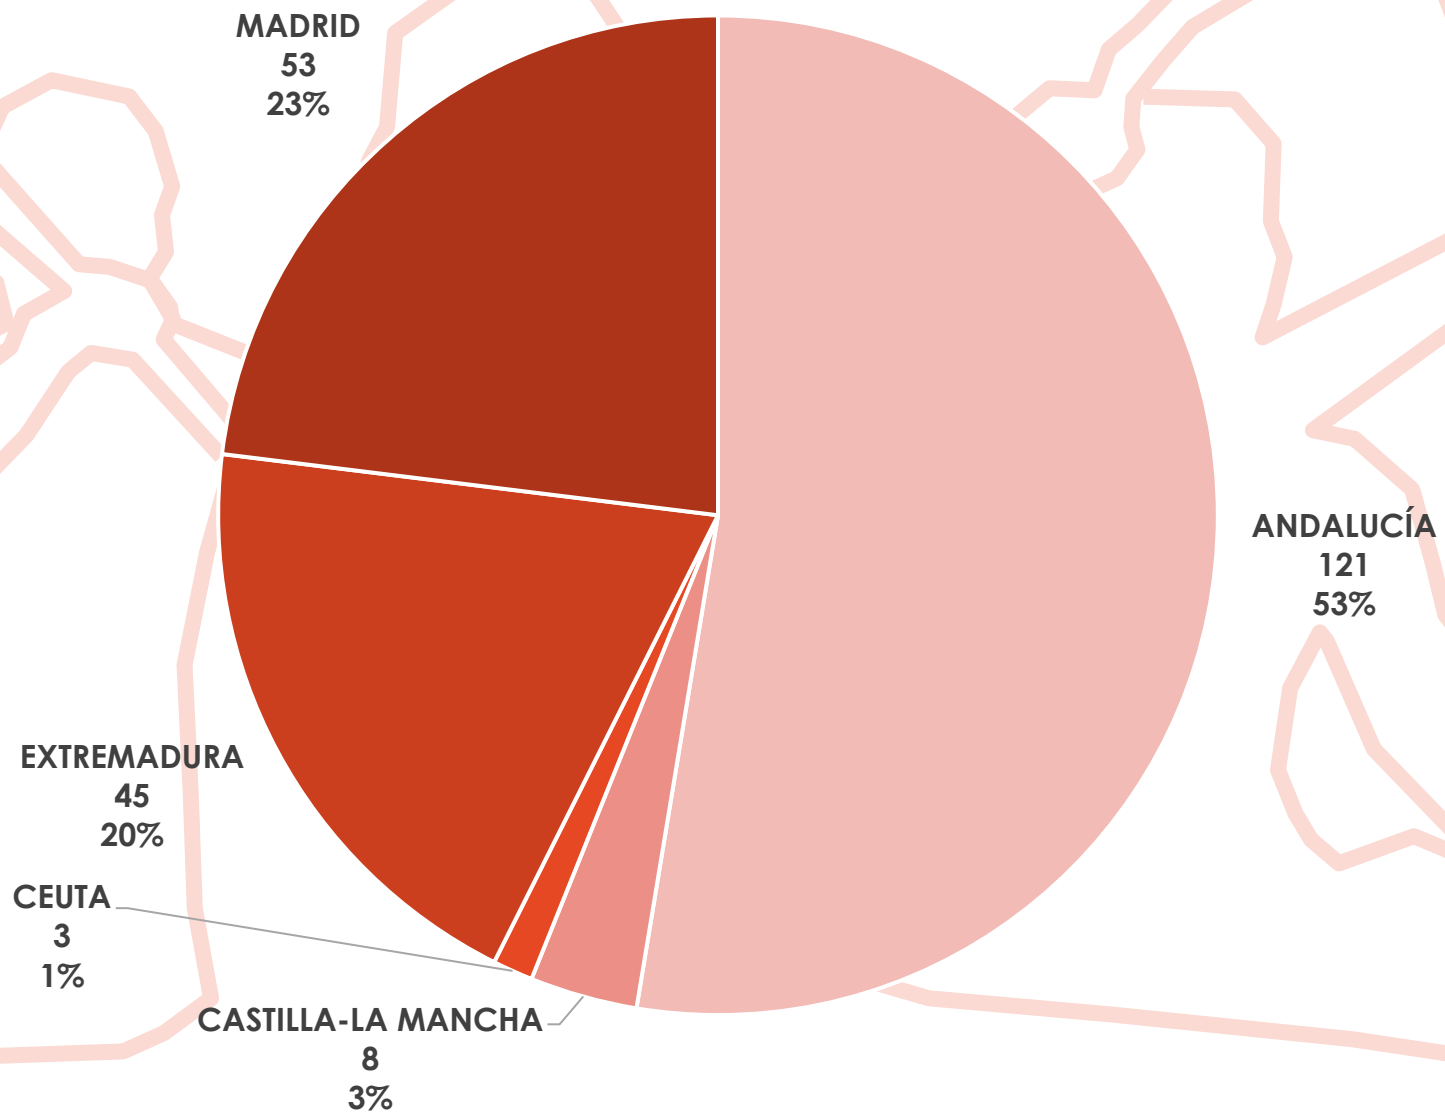

Copa de España Jóvenes Promesas Infantil – ZONA CENTRO-SUR

ESTADÍSTICA DE PARTICIPACIÓN

Mérida

25 y 26 de Junio de 2022

Embarcaciones por Comunidad Autónoma

Participantes por Comunidad Autónoma

Clubs por Comunidad Autónoma

Participantes por Sexo

MUJER
61
39%

HOMBRE
96
61%

Participantes por Categoría

INFANTIL B
62
39%

INFANTIL A
95
61%

Participantes por Sexo y Comunidad Autónoma

Participantes por Sexo y Categoría