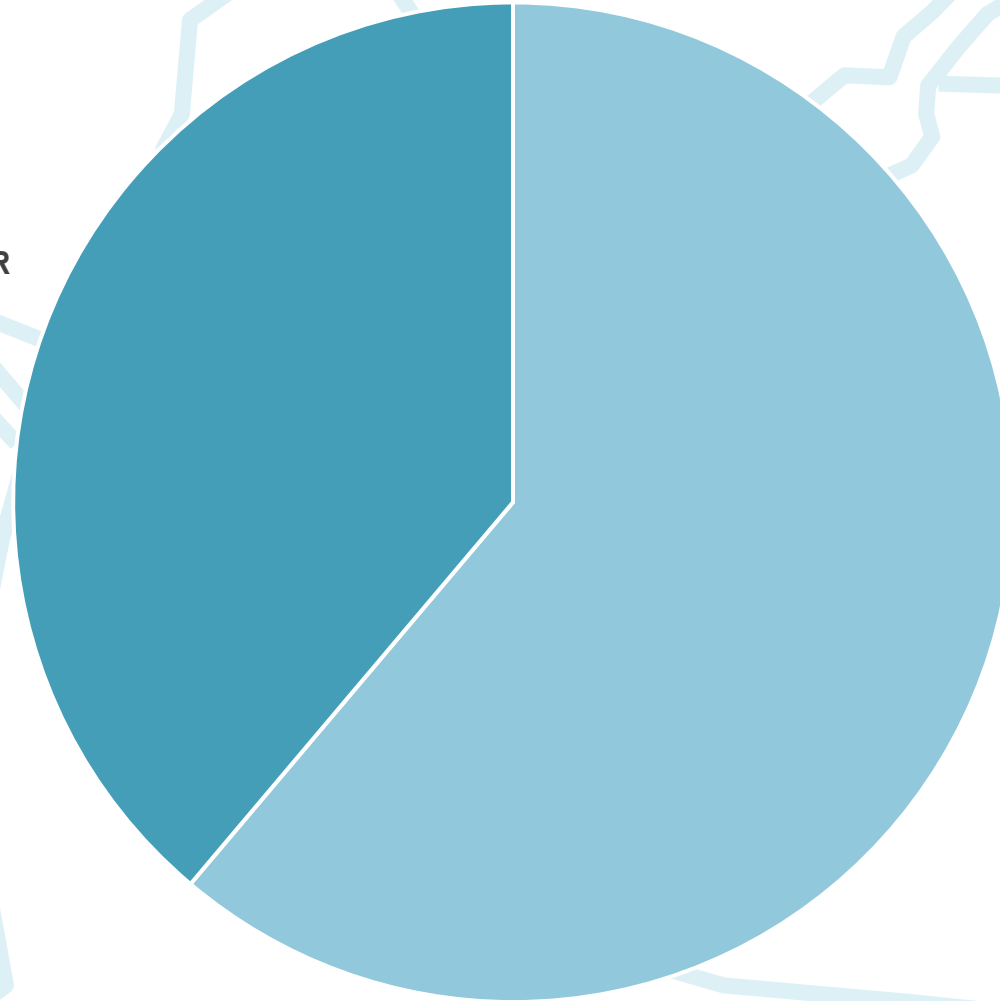

Copa de España Jóvenes Promesas Infantil – ZONA ESTE

ESTADÍSTICA DE PARTICIPACIÓN

Zaragoza

25 y 26 de Junio de 2022

Embarcaciones por Comunidad Autónoma

Participantes por Comunidad Autónoma

Clubs por Comunidad Autónoma

Participantes por Sexo

MUJER
40
39%

HOMBRE
63
61%

Participantes por Categoría

INFANTIL B
45
44%

INFANTIL A
58
56%

Participantes por Sexo y Comunidad Autónoma

REGIÓN DE MURCIA

NAVARRA

CATALUÑA

BALEARES

ARAGÓN

0 2 4 6 8 10 12 14 16 18

■ MUJER ■ HOMBRE

Participantes por Sexo y Categoría

Embarcaciones Participantes