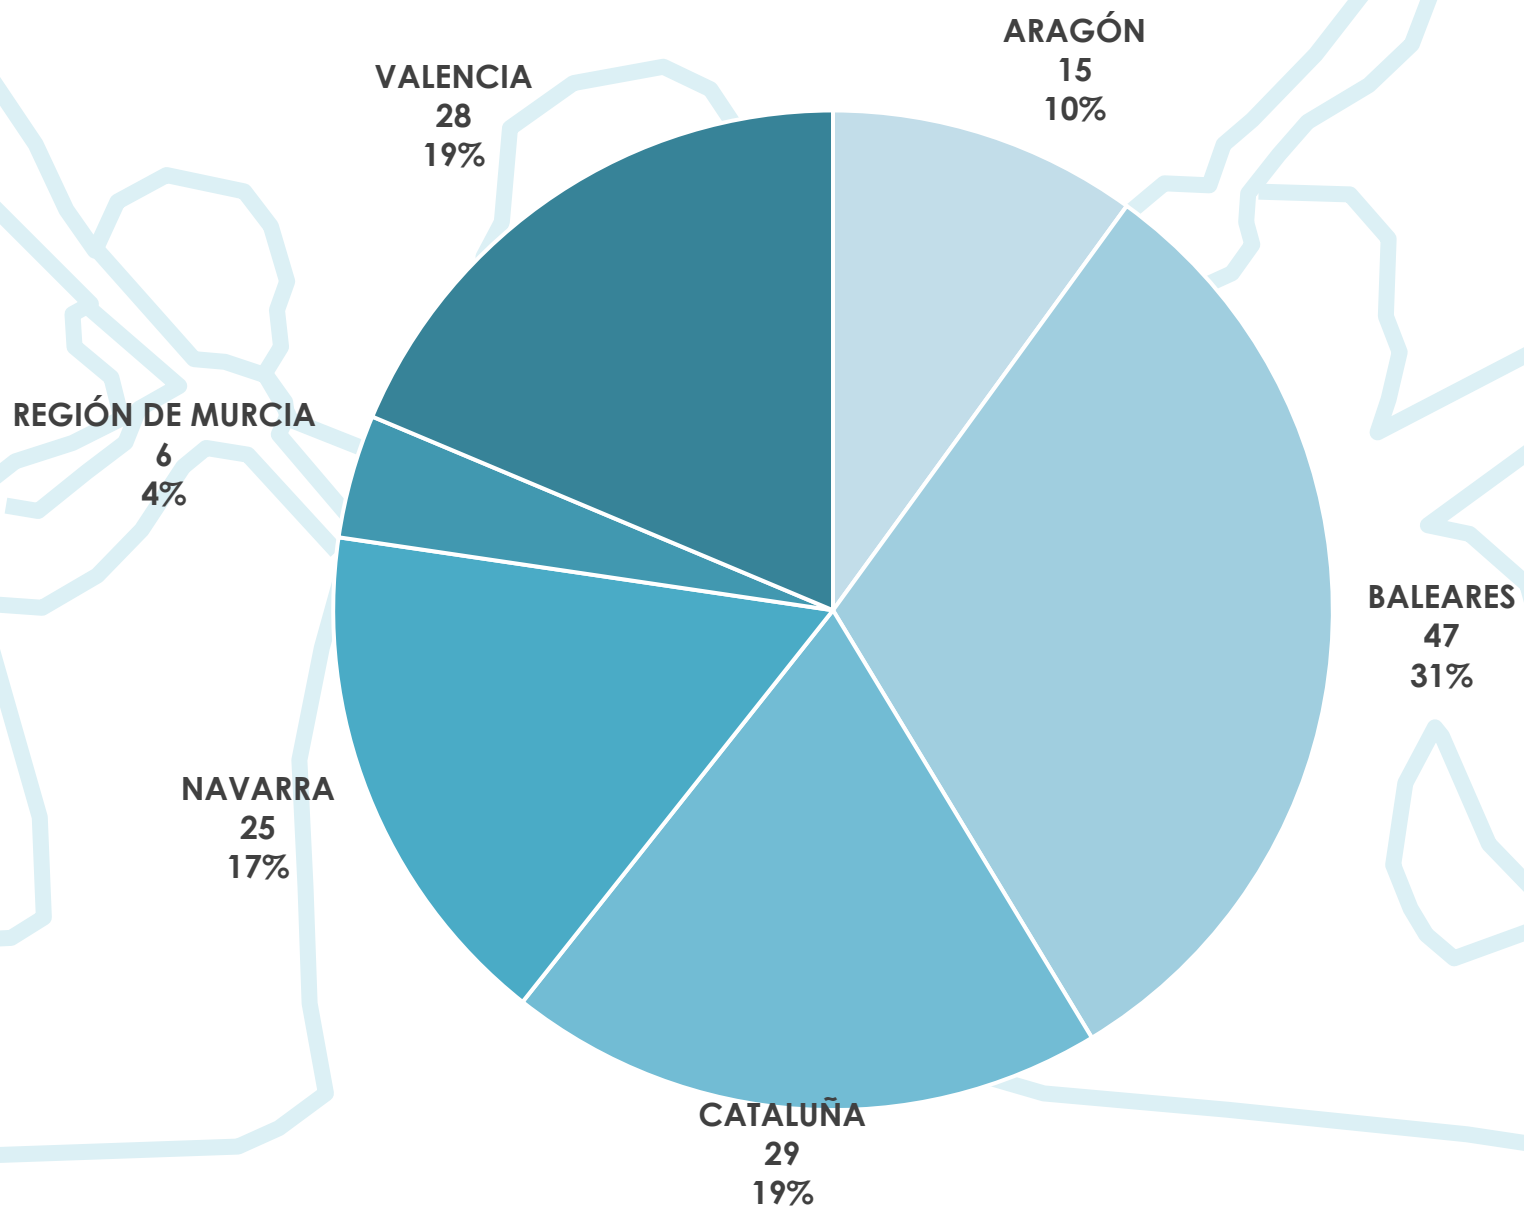

Copa de España Jóvenes Promesas Infantil – ZONA ESTE

ESTADÍSTICA DE PARTICIPACIÓN

Zaragoza

25 y 26 de Junio de 2022

Embarcaciones por Comunidad Autónoma

Participantes por Comunidad Autónoma

Clubs por Comunidad Autónoma

Participantes por Sexo

MUJER
40
39%

HOMBRE
63
61%

Participantes por Categoría

INFANTIL B
45
44%

INFANTIL A
58
56%

Participantes por Sexo y Comunidad Autónoma

REGIÓN DE MURCIA

NAVARRA

CATALUÑA

BALEARES

ARAGÓN

0 2 4 6 8 10 12 14 16 18

■ MUJER ■ HOMBRE

Participantes por Sexo y Categoría

Embarcaciones Participantes