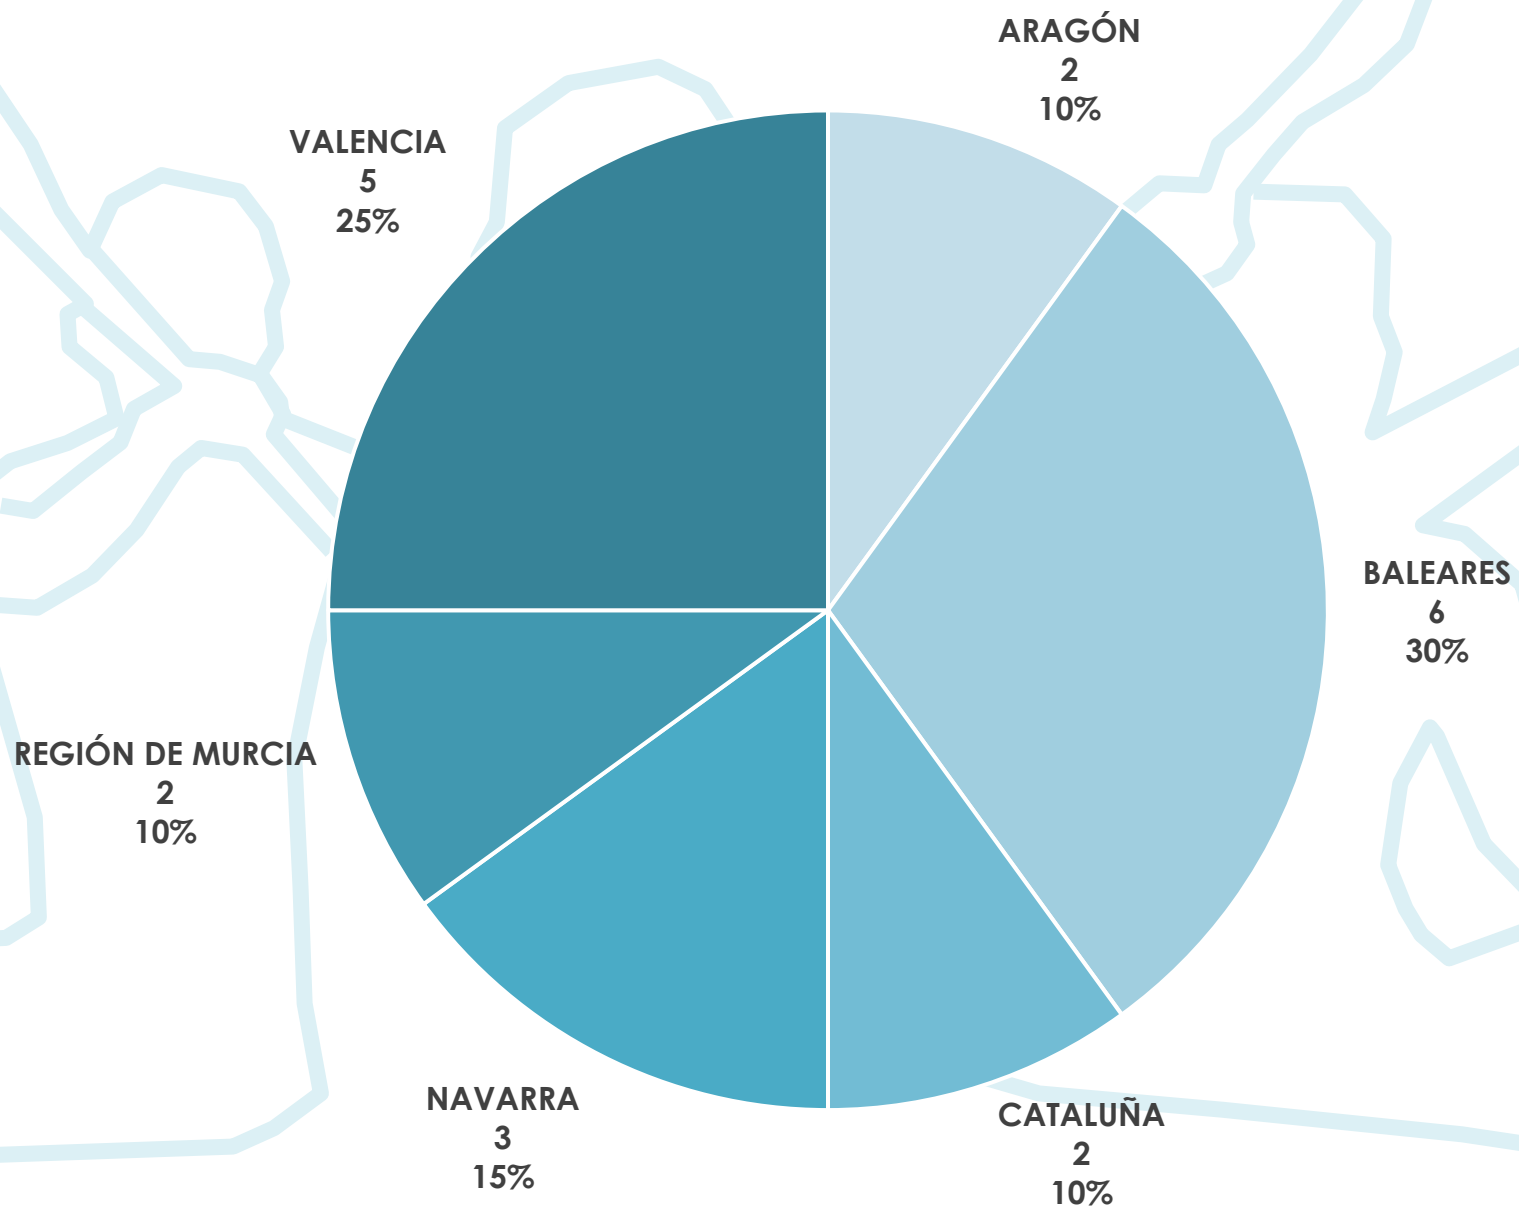

Copa de España Jóvenes Promesas Infantil – ZONA ESTE

ESTADÍSTICA DE PARTICIPACIÓN

Zaragoza

25 y 26 de Junio de 2022

Embarcaciones por Comunidad Autónoma

Participantes por Comunidad Autónoma

Clubs por Comunidad Autónoma

Participantes por Sexo

MUJER
40
39%

HOMBRE
63
61%

Participantes por Categoría

INFANTIL B
45
44%

INFANTIL A
58
56%

Participantes por Sexo y Comunidad Autónoma

REGIÓN DE MURCIA

NAVARRA

CATALUÑA

BALEARES

ARAGÓN

0 2 4 6 8 10 12 14 16 18

■ MUJER ■ HOMBRE

Participantes por Sexo y Categoría

Embarcaciones Participantes