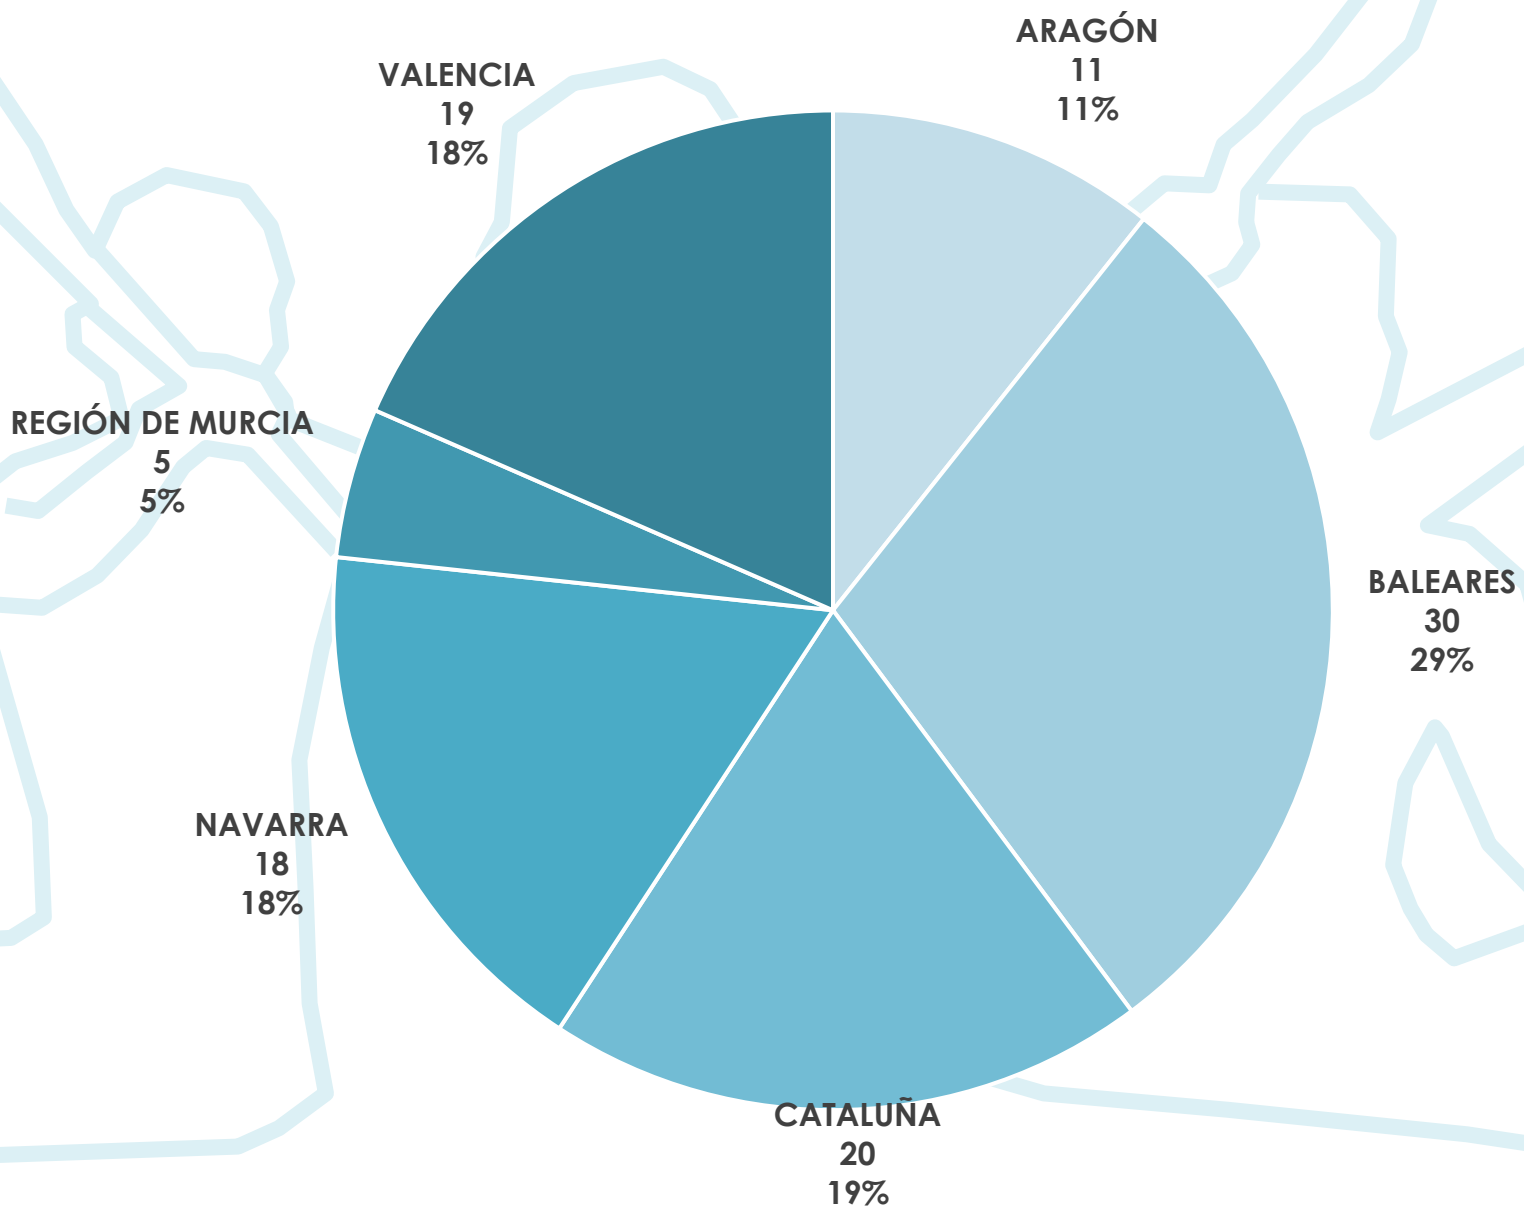

Copa de España Jóvenes Promesas Infantil – ZONA ESTE

ESTADÍSTICA DE PARTICIPACIÓN

Zaragoza

25 y 26 de Junio de 2022

Embarcaciones por Comunidad Autónoma

Participantes por Comunidad Autónoma

Clubs por Comunidad Autónoma

Participantes por Sexo

MUJER
40
39%

HOMBRE
63
61%

Participantes por Categoría

INFANTIL B
45
44%

INFANTIL A
58
56%

Participantes por Sexo y Comunidad Autónoma

REGIÓN DE MURCIA

NAVARRA

CATALUÑA

BALEARES

ARAGÓN

0 2 4 6 8 10 12 14 16 18

■ MUJER ■ HOMBRE

Participantes por Sexo y Categoría

Embarcaciones Participantes