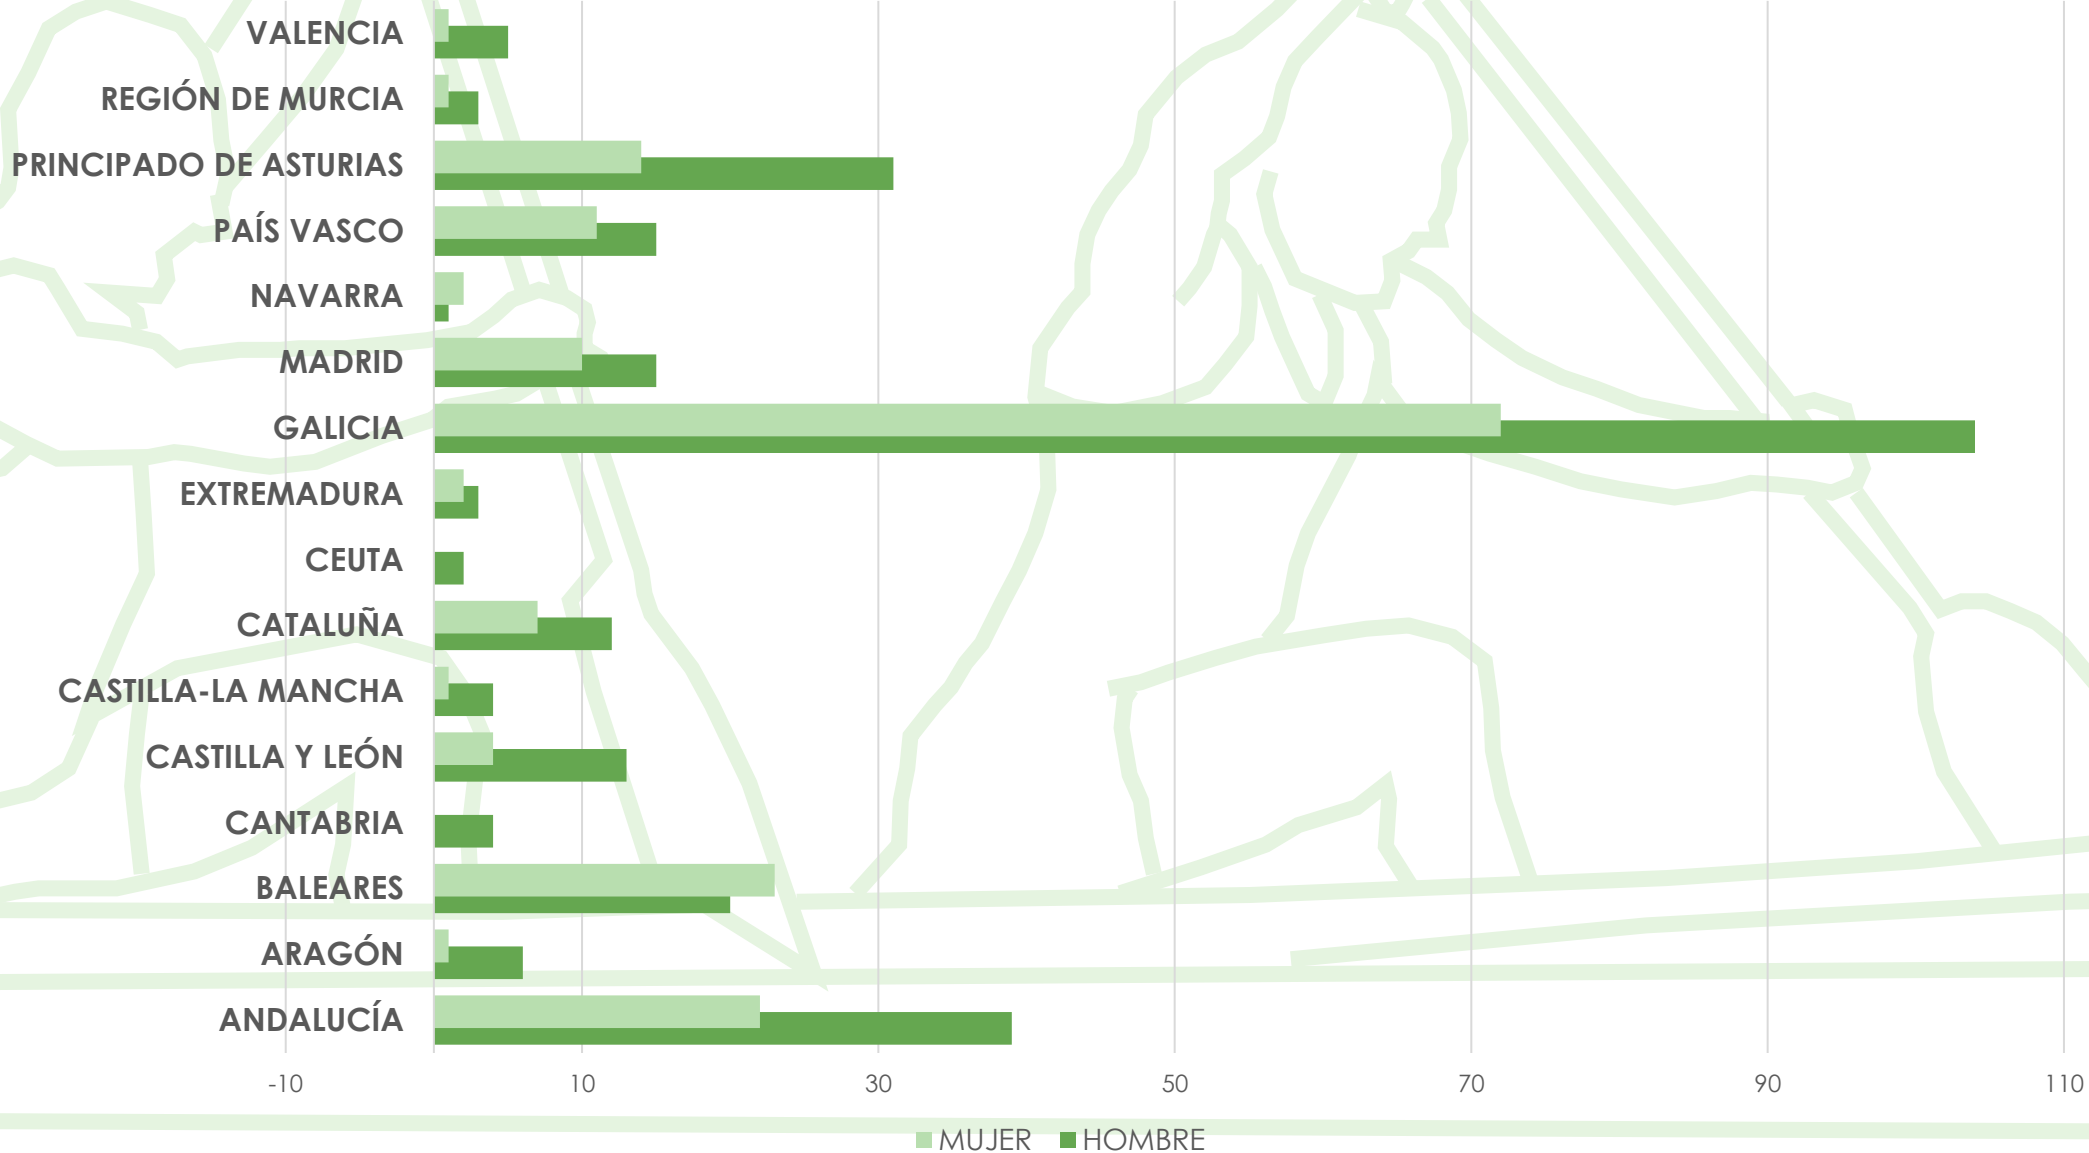

Copa de España Cadete

ESTADÍSTICA DE PARTICIPACIÓN

Embalse Pontillón de Castro (Verducido)

14 – 15 de Mayo de 2022

Embarcaciones por Comunidad Autónoma

Participantes por Comunidad Autónoma

Clubs por Comunidad Autónoma

Participantes por Sexo

MUJER
171
38%

HOMBRE
277
62%

Participantes por Categoría Original

CADETE A
213
48%

CADETE B
235
52%

Participantes por Sexo y Comunidad Autónoma

Participantes por Sexo y Categoría

CADETE A

79

134

CADETE B

92

143

■ MUJER ■ HOMBRE

0 20 40 60 80 100 120 140 160