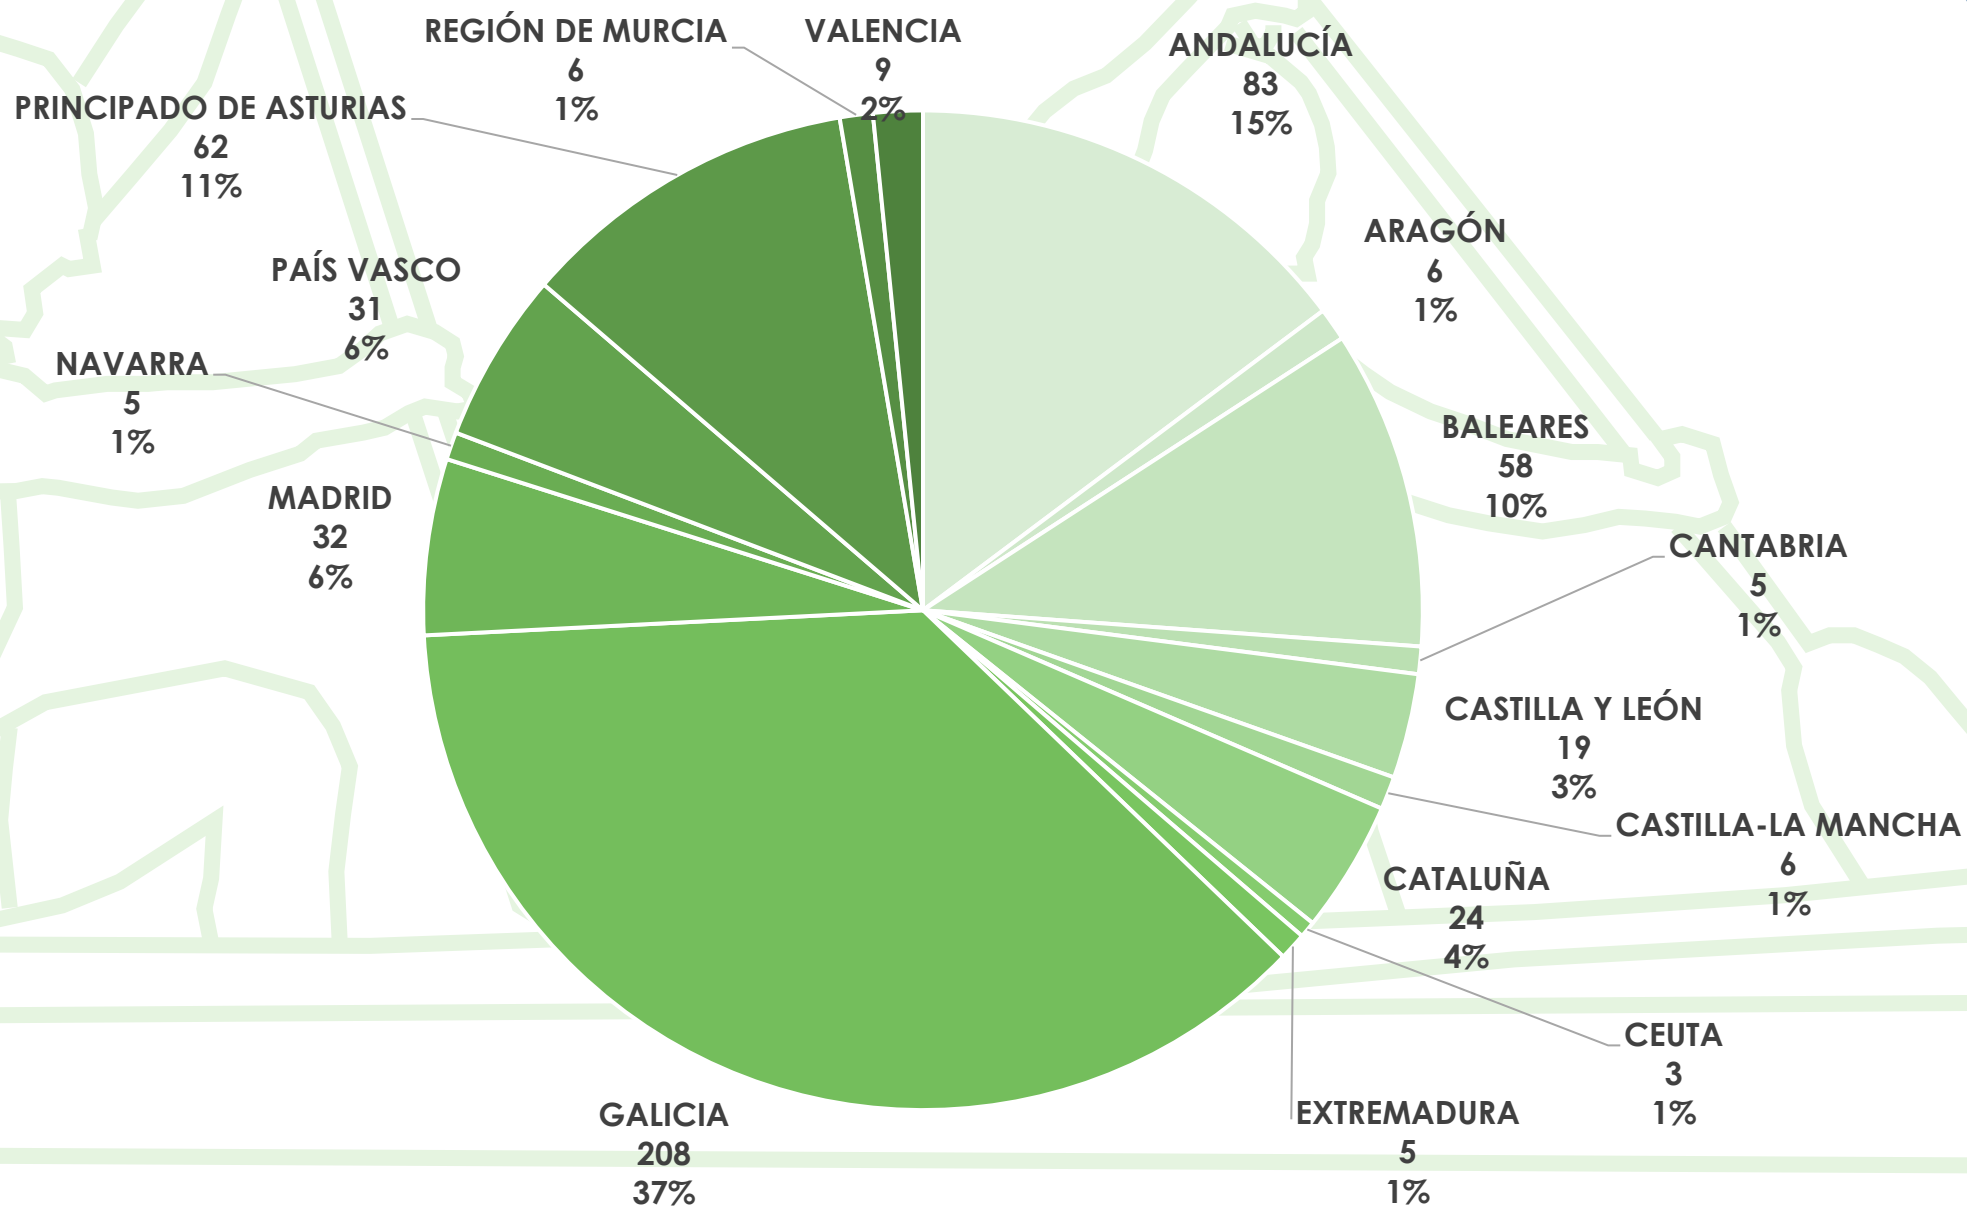

Copa de España Cadete

ESTADÍSTICA DE PARTICIPACIÓN

Embalse Pontillón de Castro (Verducido)

14 – 15 de Mayo de 2022

Embarcaciones por Comunidad Autónoma

Participantes por Comunidad Autónoma

Clubs por Comunidad Autónoma

Participantes por Sexo

MUJER
171
38%

HOMBRE
277
62%

Participantes por Categoría Original

CADETE A
213
48%

CADETE B
235
52%

Participantes por Sexo y Comunidad Autónoma

Participantes por Sexo y Categoría