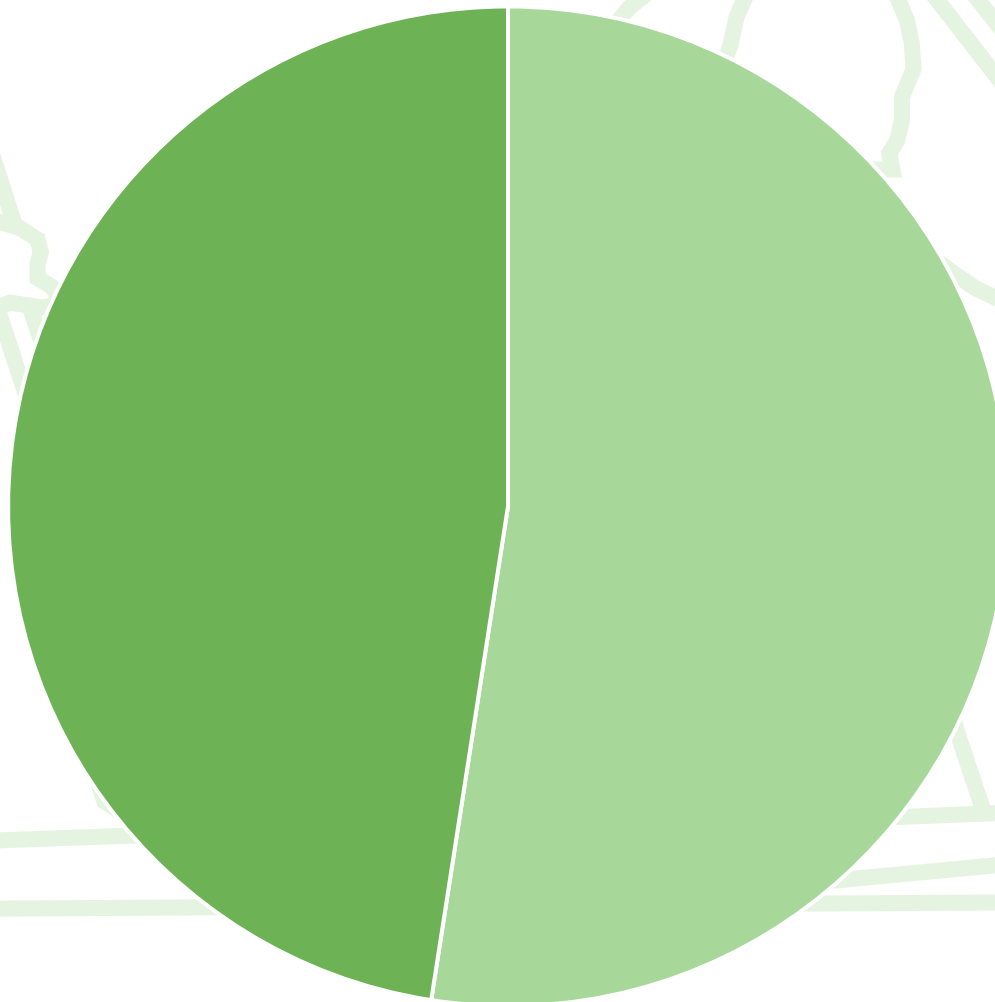

Participantes por Sexo

MUJER
171
38%

HOMBRE
277
62%

Participantes por Categoría Original

CADETE A
213
48%

CADETE B
235
52%

Participantes por Sexo y Comunidad Autónoma

Participantes por Sexo y Categoría

CADETE A

79

134

CADETE B

92

143

■ MUJER ■ HOMBRE

0 20 40 60 80 100 120 140 160