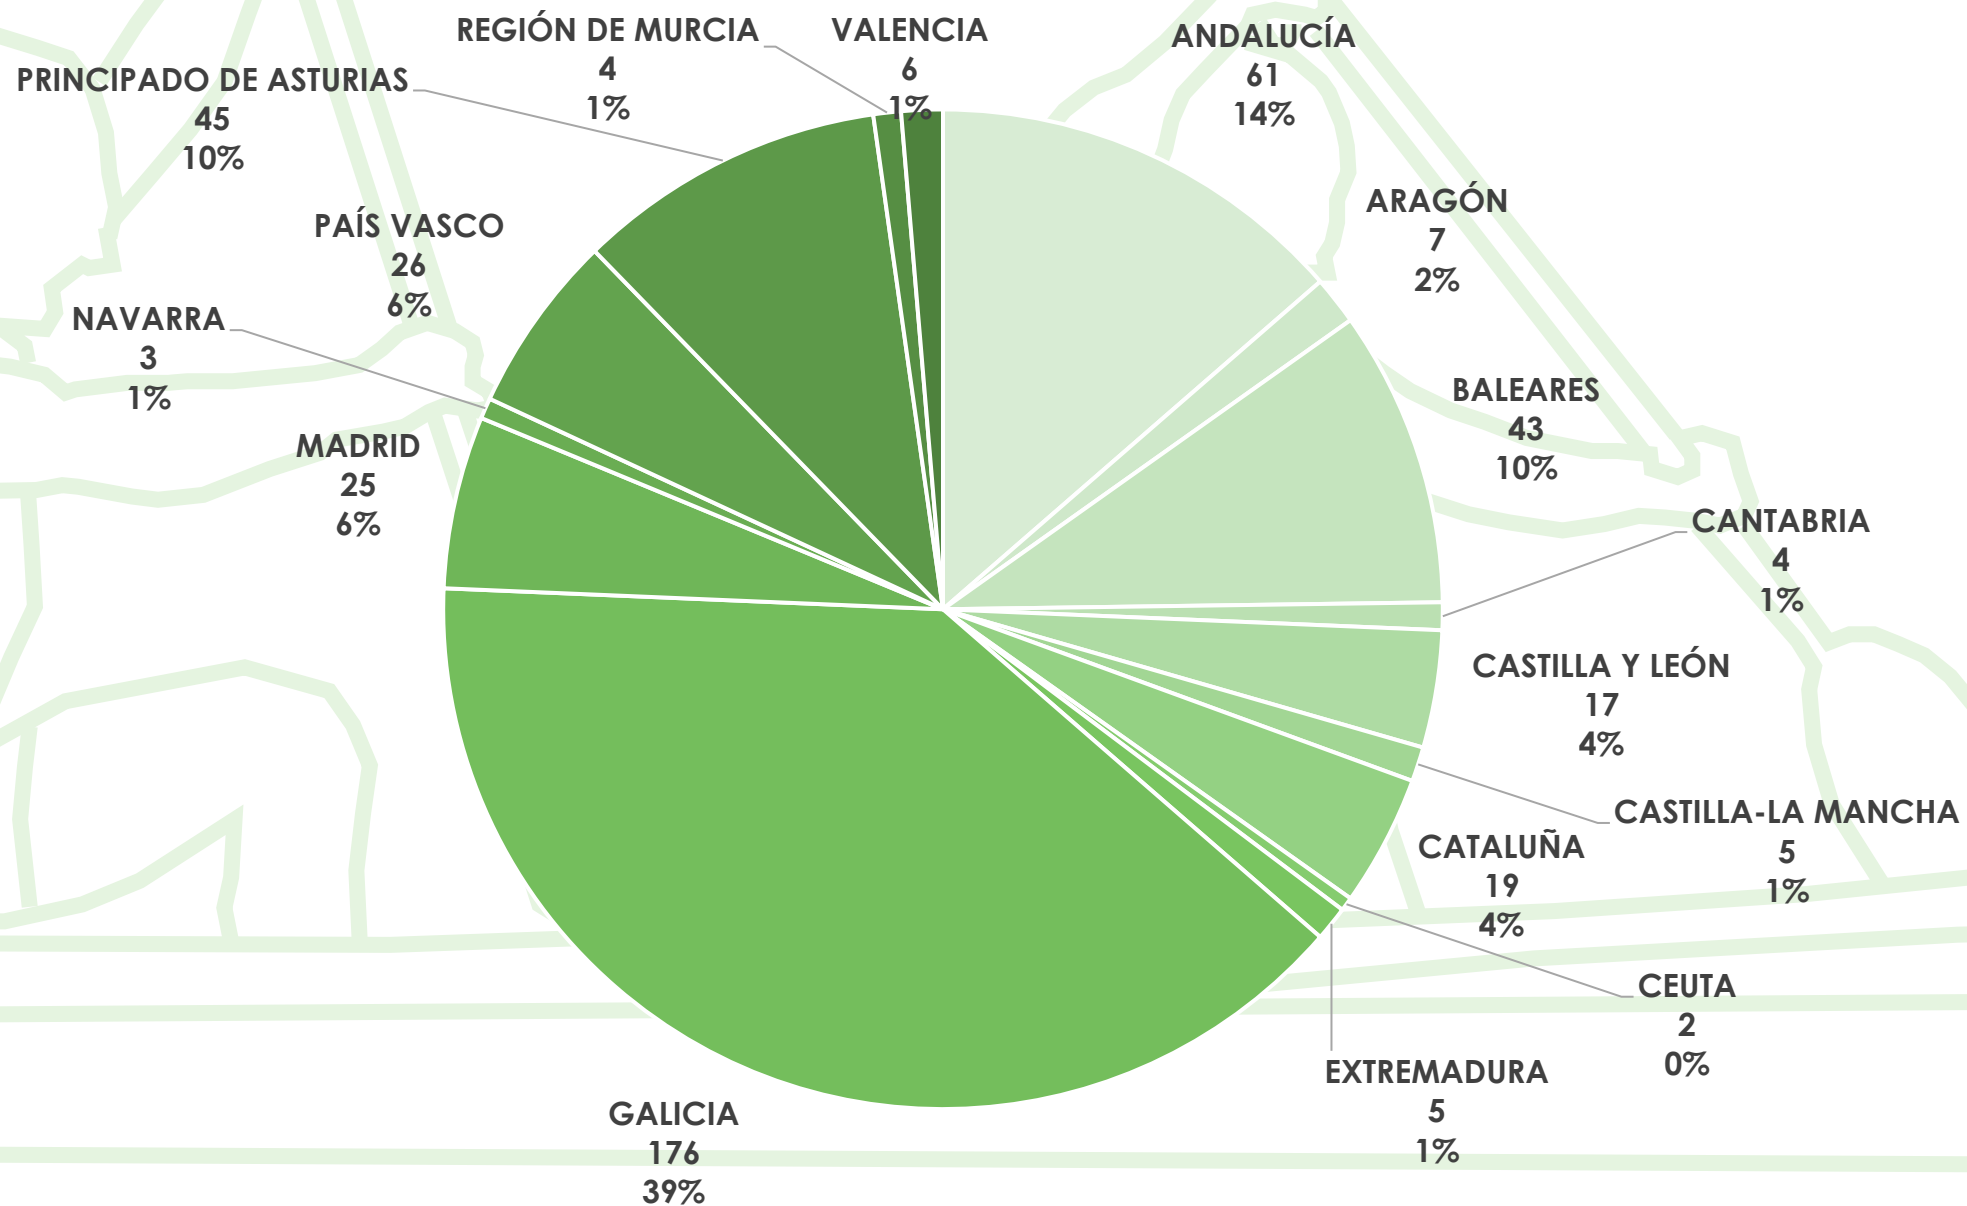

Copa de España Cadete

ESTADÍSTICA DE PARTICIPACIÓN

Embalse Pontillón de Castro (Verducido)

14 – 15 de Mayo de 2022

Embarcaciones por Comunidad Autónoma

Participantes por Comunidad Autónoma

Clubs por Comunidad Autónoma

Participantes por Sexo

MUJER
171
38%

HOMBRE
277
62%

Participantes por Categoría Original

CADETE A
213
48%

CADETE B
235
52%

Participantes por Sexo y Comunidad Autónoma

Participantes por Sexo y Categoría