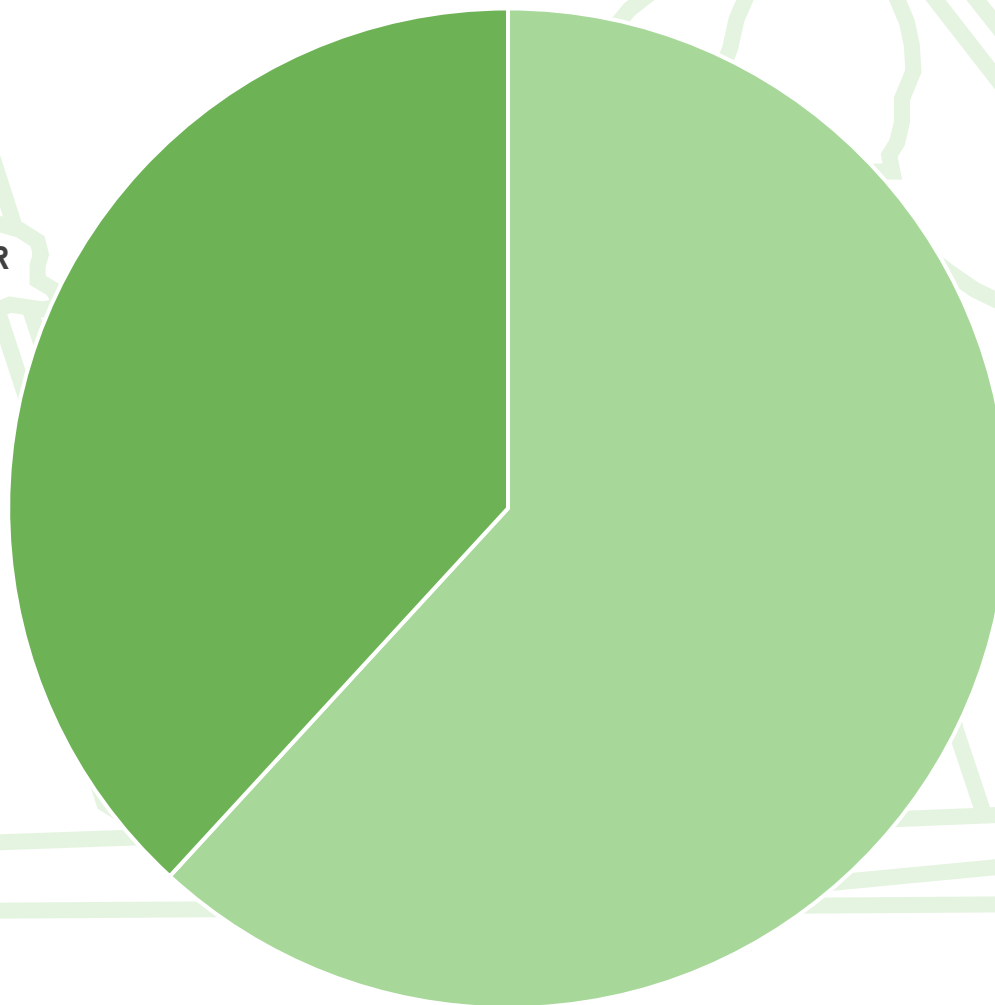

Copa de España Cadete

ESTADÍSTICA DE PARTICIPACIÓN

Embalse Pontillón de Castro (Verducido)

14 – 15 de Mayo de 2022

Embarcaciones por Comunidad Autónoma

Participantes por Comunidad Autónoma

Clubs por Comunidad Autónoma

Participantes por Sexo

MUJER
171
38%

HOMBRE
277
62%

Participantes por Categoría Original

CADETE A
213
48%

CADETE B
235
52%

Participantes por Sexo y Comunidad Autónoma

Participantes por Sexo y Categoría