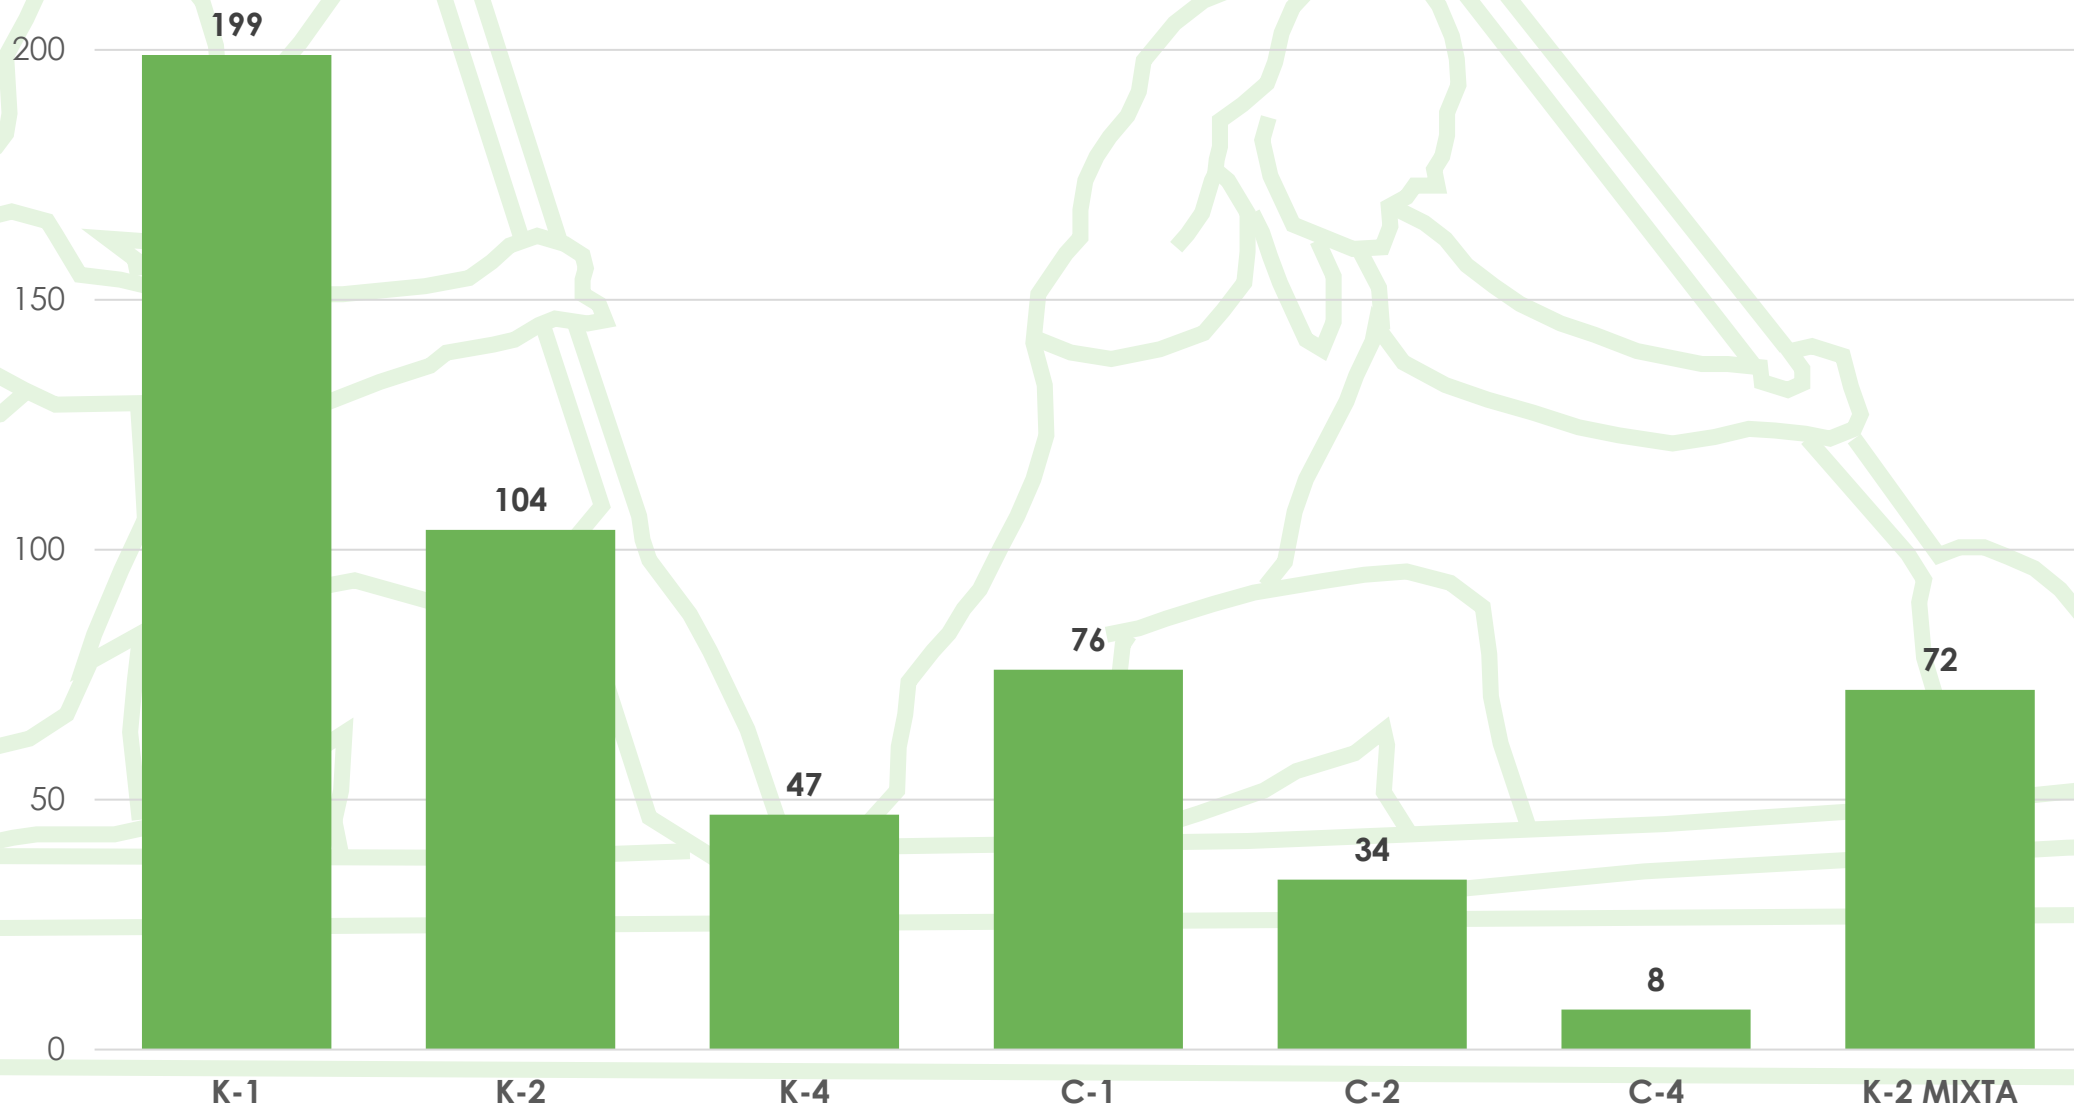

Participantes por Sexo

MUJER
171
38%

HOMBRE
277
62%

Participantes por Categoría Original

CADETE A
213
48%

CADETE B
235
52%

Participantes por Sexo y Comunidad Autónoma

Participantes por Sexo y Categoría

CADETE A

79

134

CADETE B

92

143

■ MUJER ■ HOMBRE

0 20 40 60 80 100 120 140 160

Embarcaciones Participantes

Embarcaciones por Categoría y Modalidad

Cuadro de Participación

	K-1		C-1		K-2			C-2			K-4		C-4		PK3
	H	M	H	M	H	M	X	H	M	X	H	M	H	M	H
CADETE B	60	45	27	13											1
CADETE A	59	35	23	13											2
CADETE					61	43	72	23	11	19	31	16	6	2	
TOTAL	562														