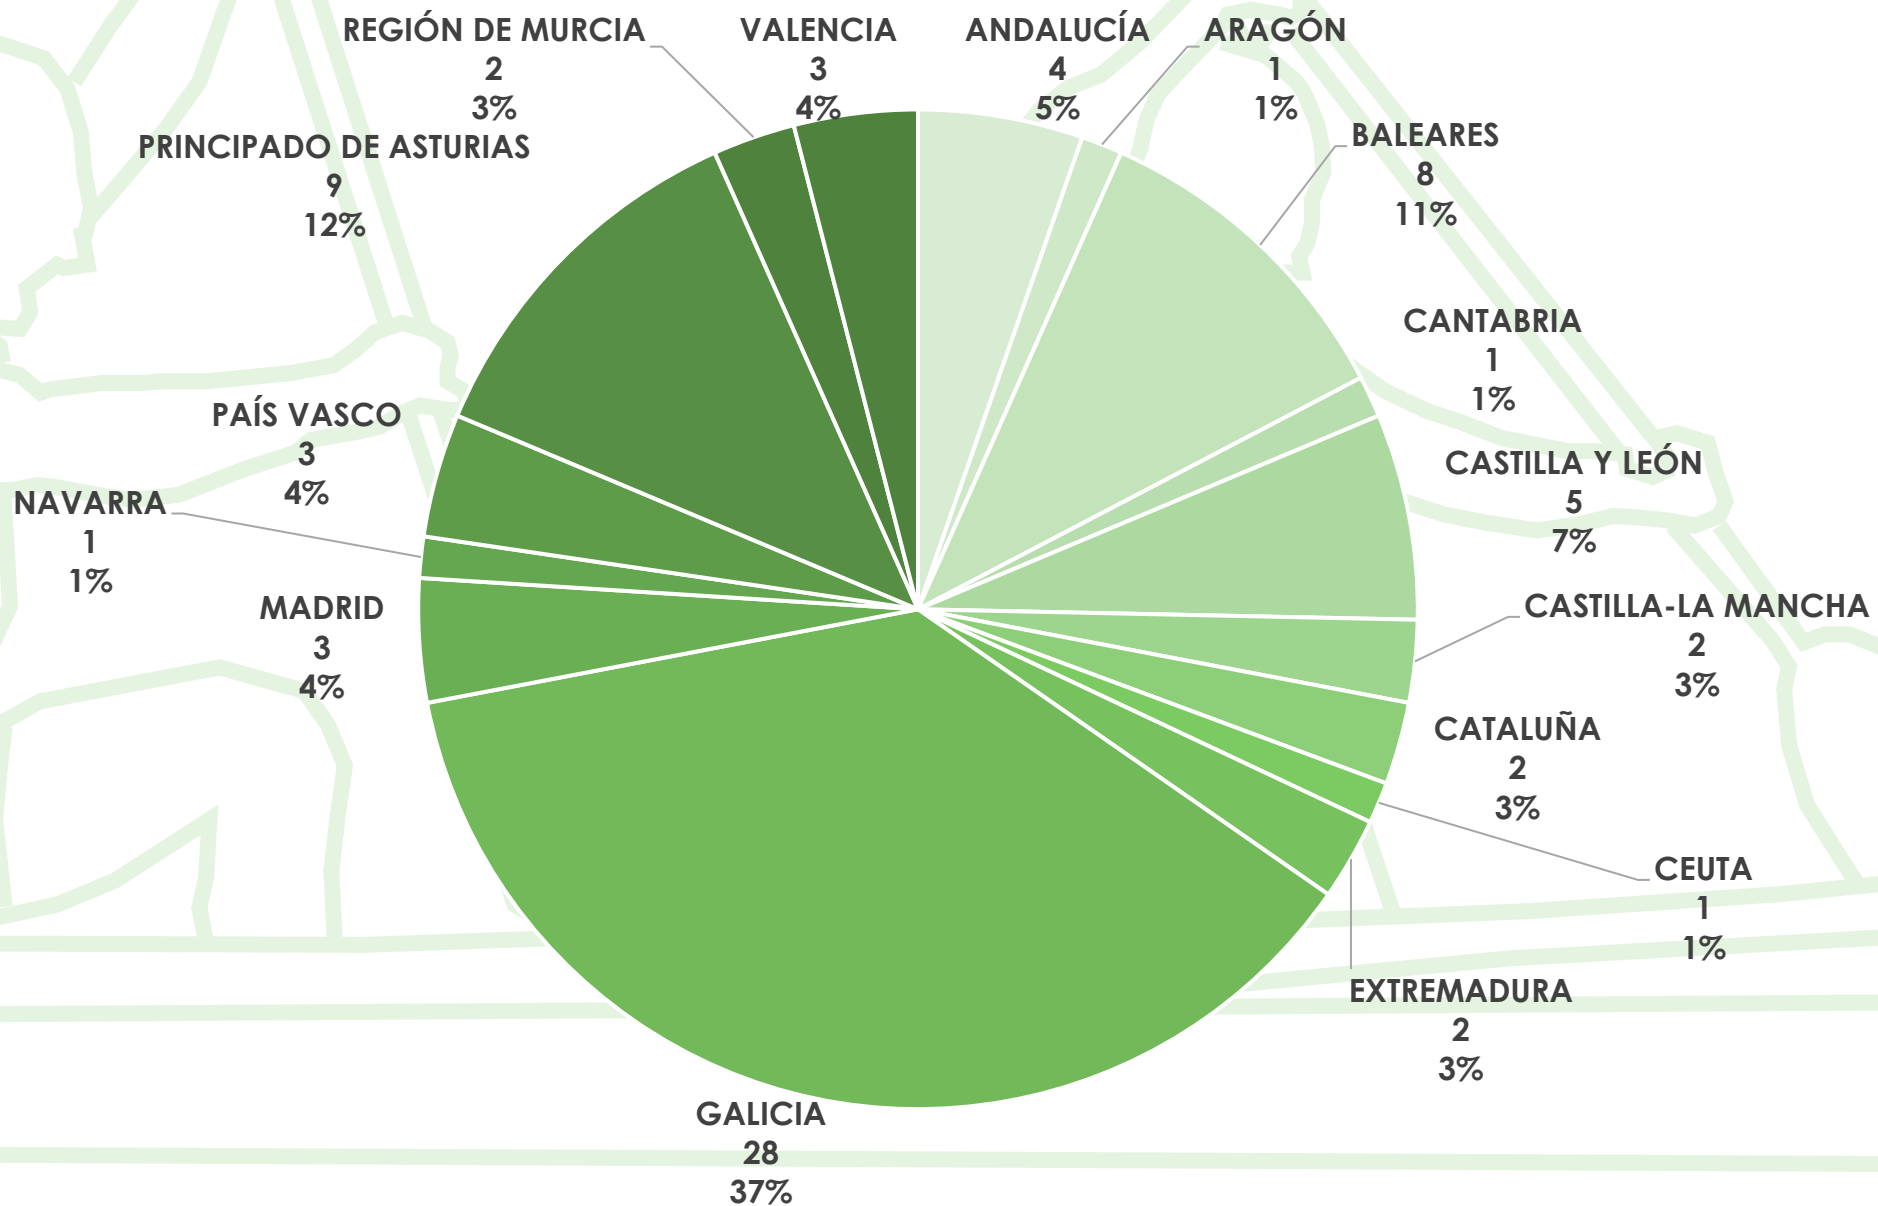

Copa de España Cadete

ESTADÍSTICA DE PARTICIPACIÓN

Embalse Pontillón de Castro (Verducido)

14 – 15 de Mayo de 2022

Embarcaciones por Comunidad Autónoma

Participantes por Comunidad Autónoma

Clubs por Comunidad Autónoma

Participantes por Sexo

MUJER
171
38%

HOMBRE
277
62%

Participantes por Categoría Original

CADETE A
213
48%

CADETE B
235
52%

Participantes por Sexo y Comunidad Autónoma

Participantes por Sexo y Categoría