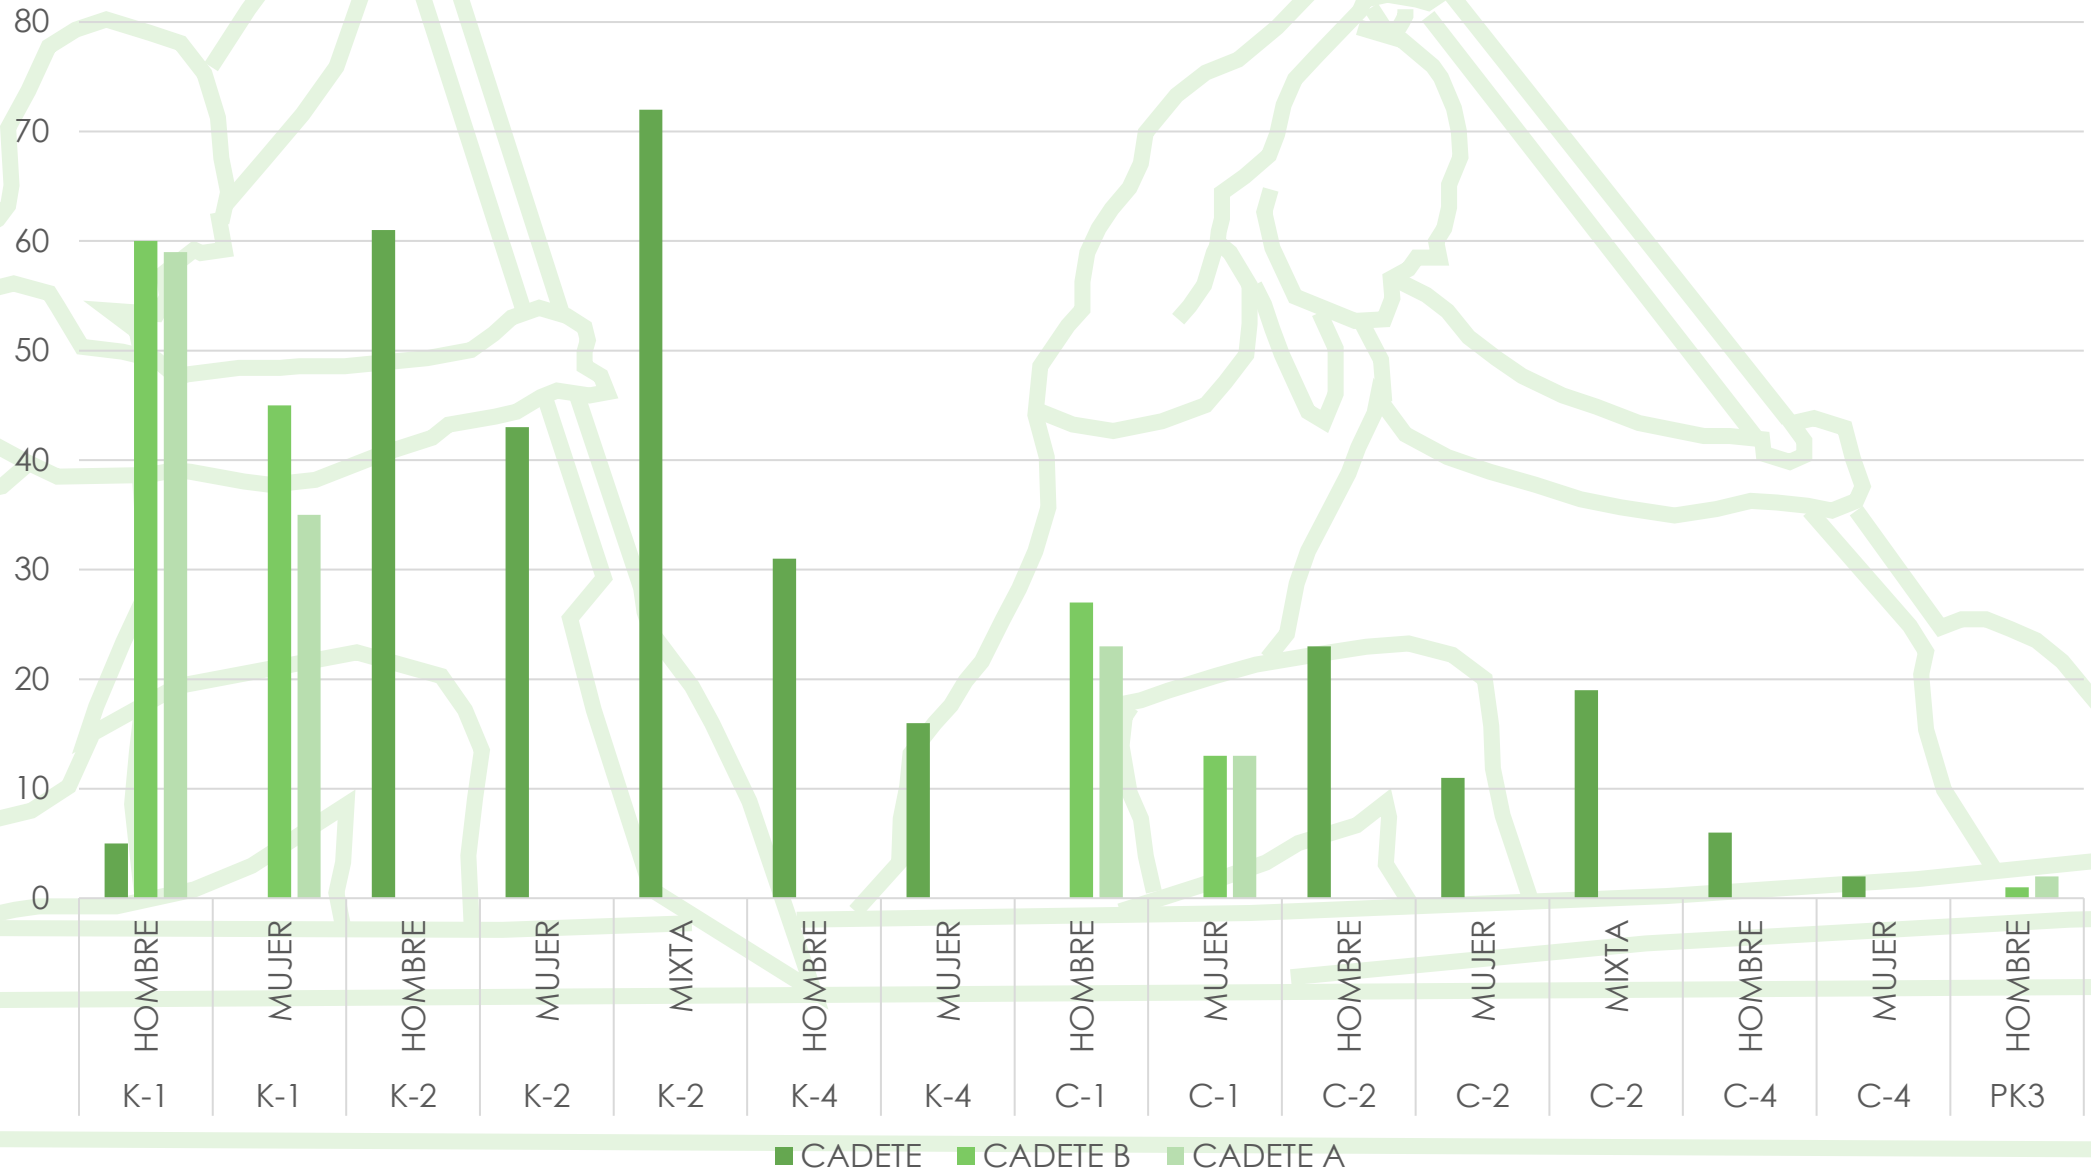

Participantes por Sexo

MUJER
171
38%

HOMBRE
277
62%

Participantes por Categoría Original

CADETE A
213
48%

CADETE B
235
52%

Participantes por Sexo y Comunidad Autónoma

Participantes por Sexo y Categoría

CADETE A

79

134

CADETE B

92

143

■ MUJER ■ HOMBRE

0 20 40 60 80 100 120 140 160

Embarcaciones Participantes

Embarcaciones por Categoría y Modalidad

Cuadro de Participación

	K-1		C-1		K-2			C-2			K-4		C-4		PK3
	H	M	H	M	H	M	X	H	M	X	H	M	H	M	H
CADETE B	60	45	27	13											1
CADETE A	59	35	23	13											2
CADETE					61	43	72	23	11	19	31	16	6	2	
TOTAL	562														