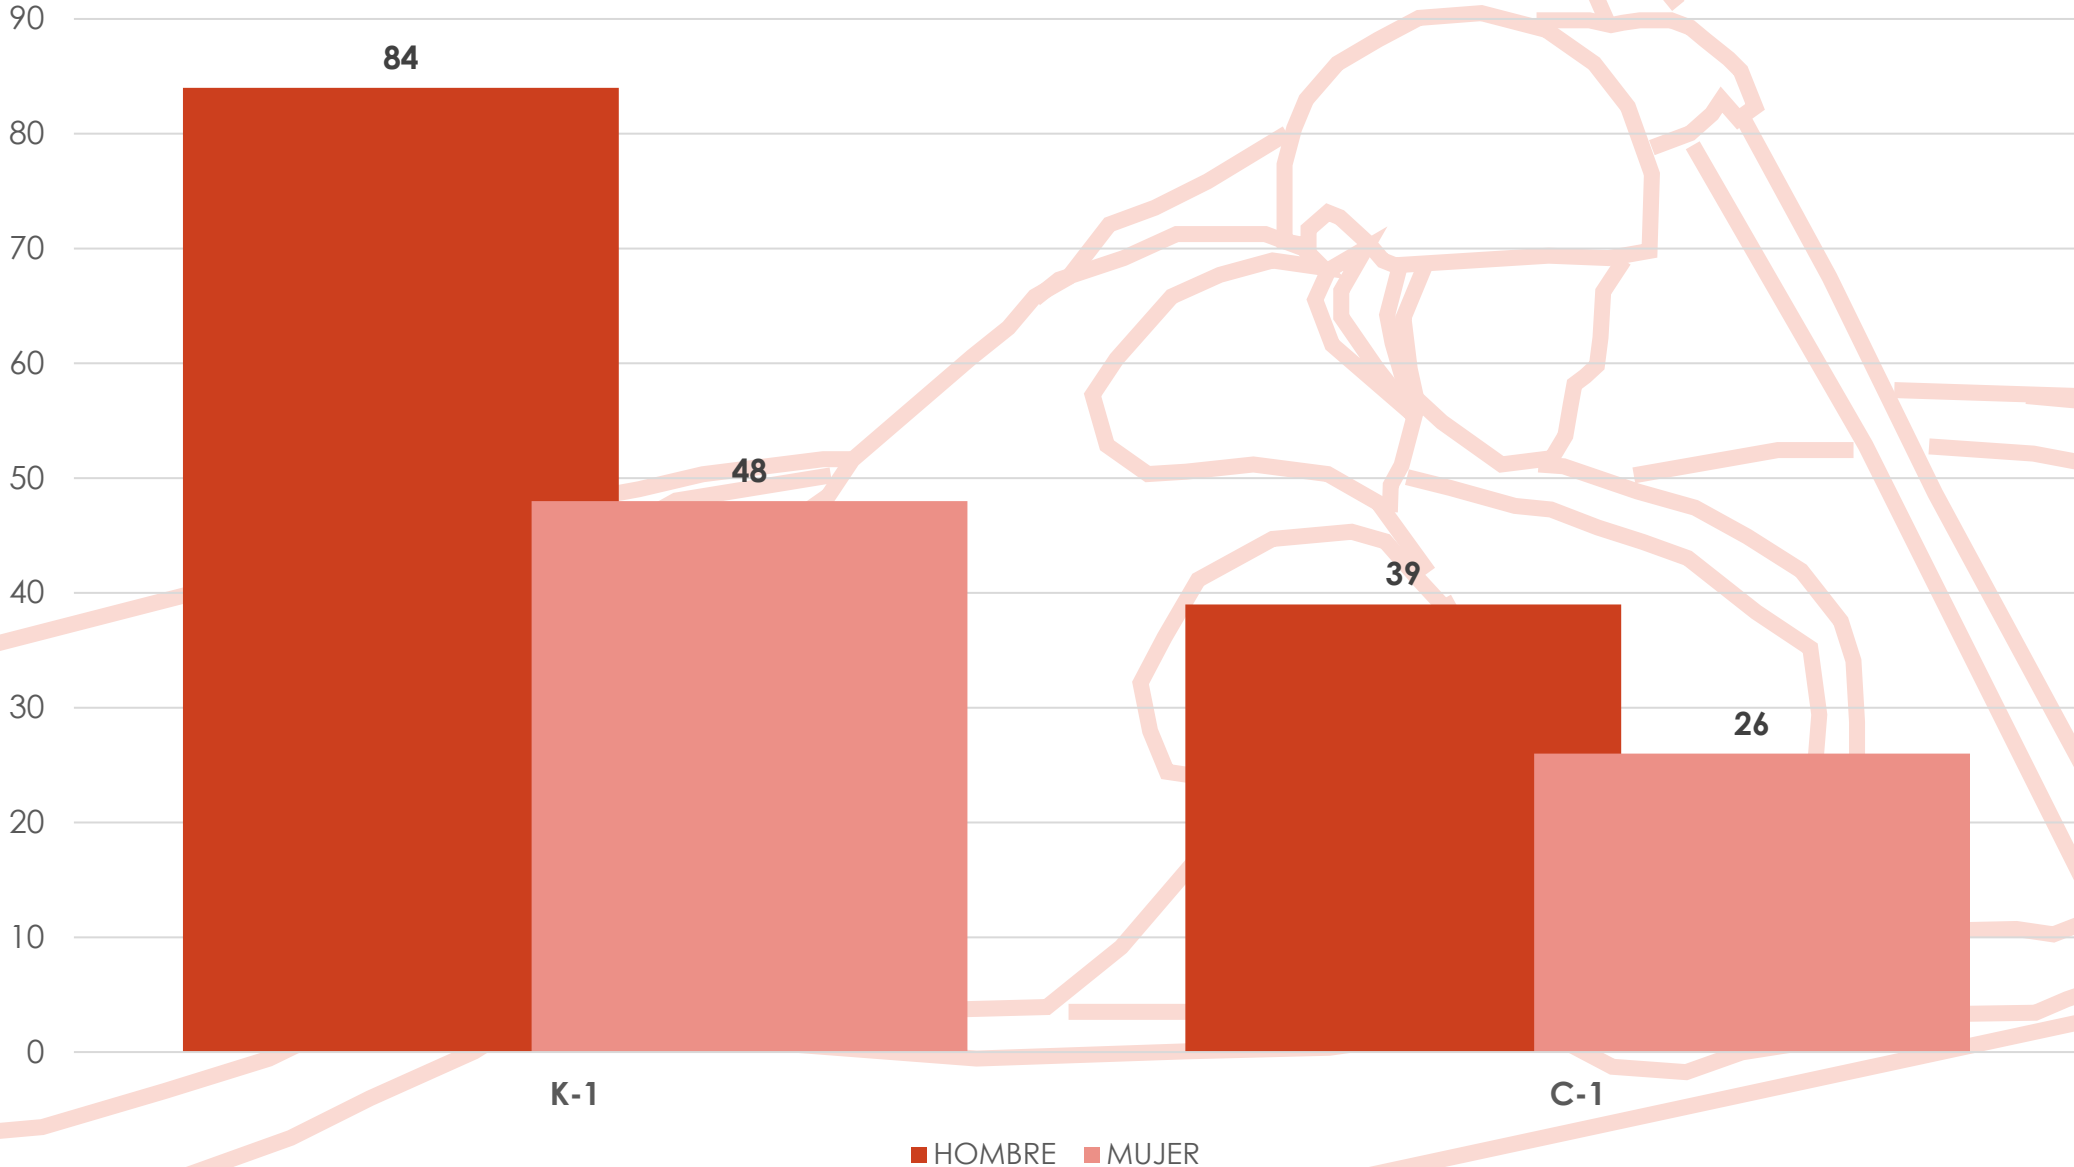

2ª Copa de España Slalom Olímpico

ESTADÍSTICA DE PARTICIPACIÓN

Pau (Francia)

12 – 13 de Marzo de 2022

Embarcaciones por Comunidad Autónoma

Participantes por Comunidad Autónoma

Clubs por Comunidad Autónoma

Participantes por Sexo

Participantes por Categoría Original

Participantes por Categoría

Embarcaciones por Categoría

Participantes por Sexo y Comunidad Autónoma

Participantes por Sexo y Categoría

Embarcaciones Participantes

Embarcaciones por Categoría y Modalidad

Cuadro de Participación

	K-1		C-1	
	Hombre	Mujer	Hombre	Mujer
JUVENIL	52	26	20	17
SENIOR	28	19	17	9
VETERANO	4	3		

Real Federación Española de Piragüismo

www.rfep.es

[@rfepiraguismo](https://www.instagram.com/rfepiraguismo)