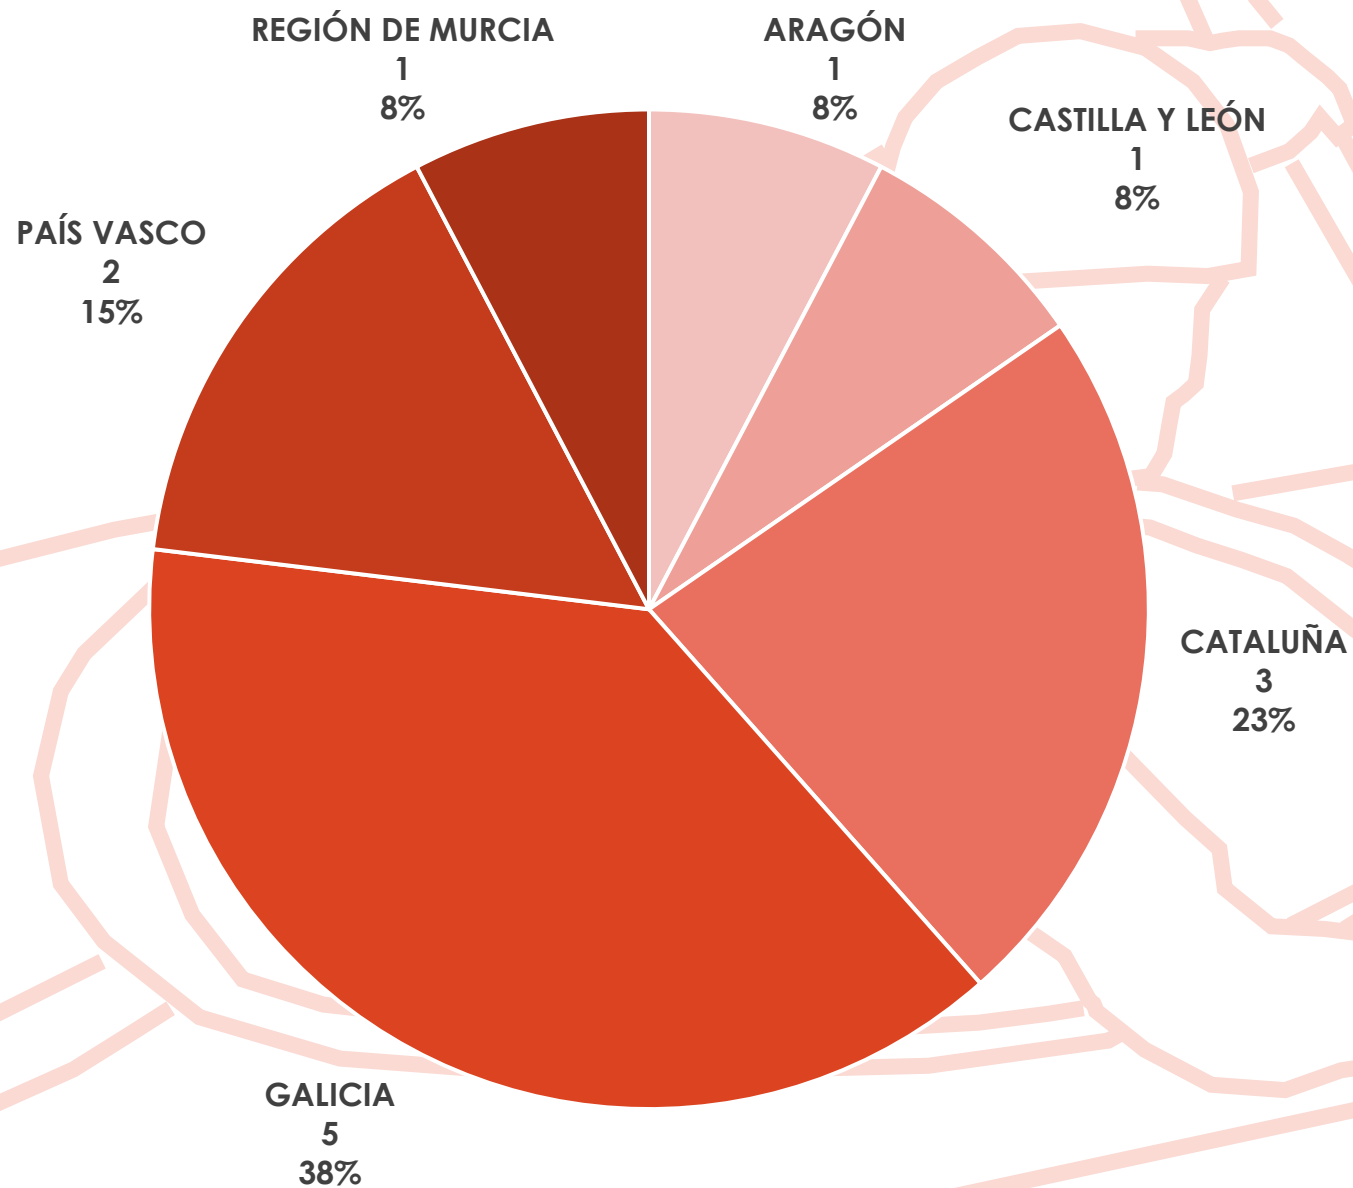

2ª Copa de España Slalom Olímpico

ESTADÍSTICA DE PARTICIPACIÓN

Pau (Francia)

12 – 13 de Marzo de 2022

Embarcaciones por Comunidad Autónoma

Participantes por Comunidad Autónoma

Clubs por Comunidad Autónoma

Participantes por Sexo

Participantes por Categoría Original

Participantes por Categoría

Embarcaciones por Categoría

Participantes por Sexo y Comunidad Autónoma

Participantes por Sexo y Categoría

Embarcaciones Participantes

Embarcaciones por Categoría y Modalidad