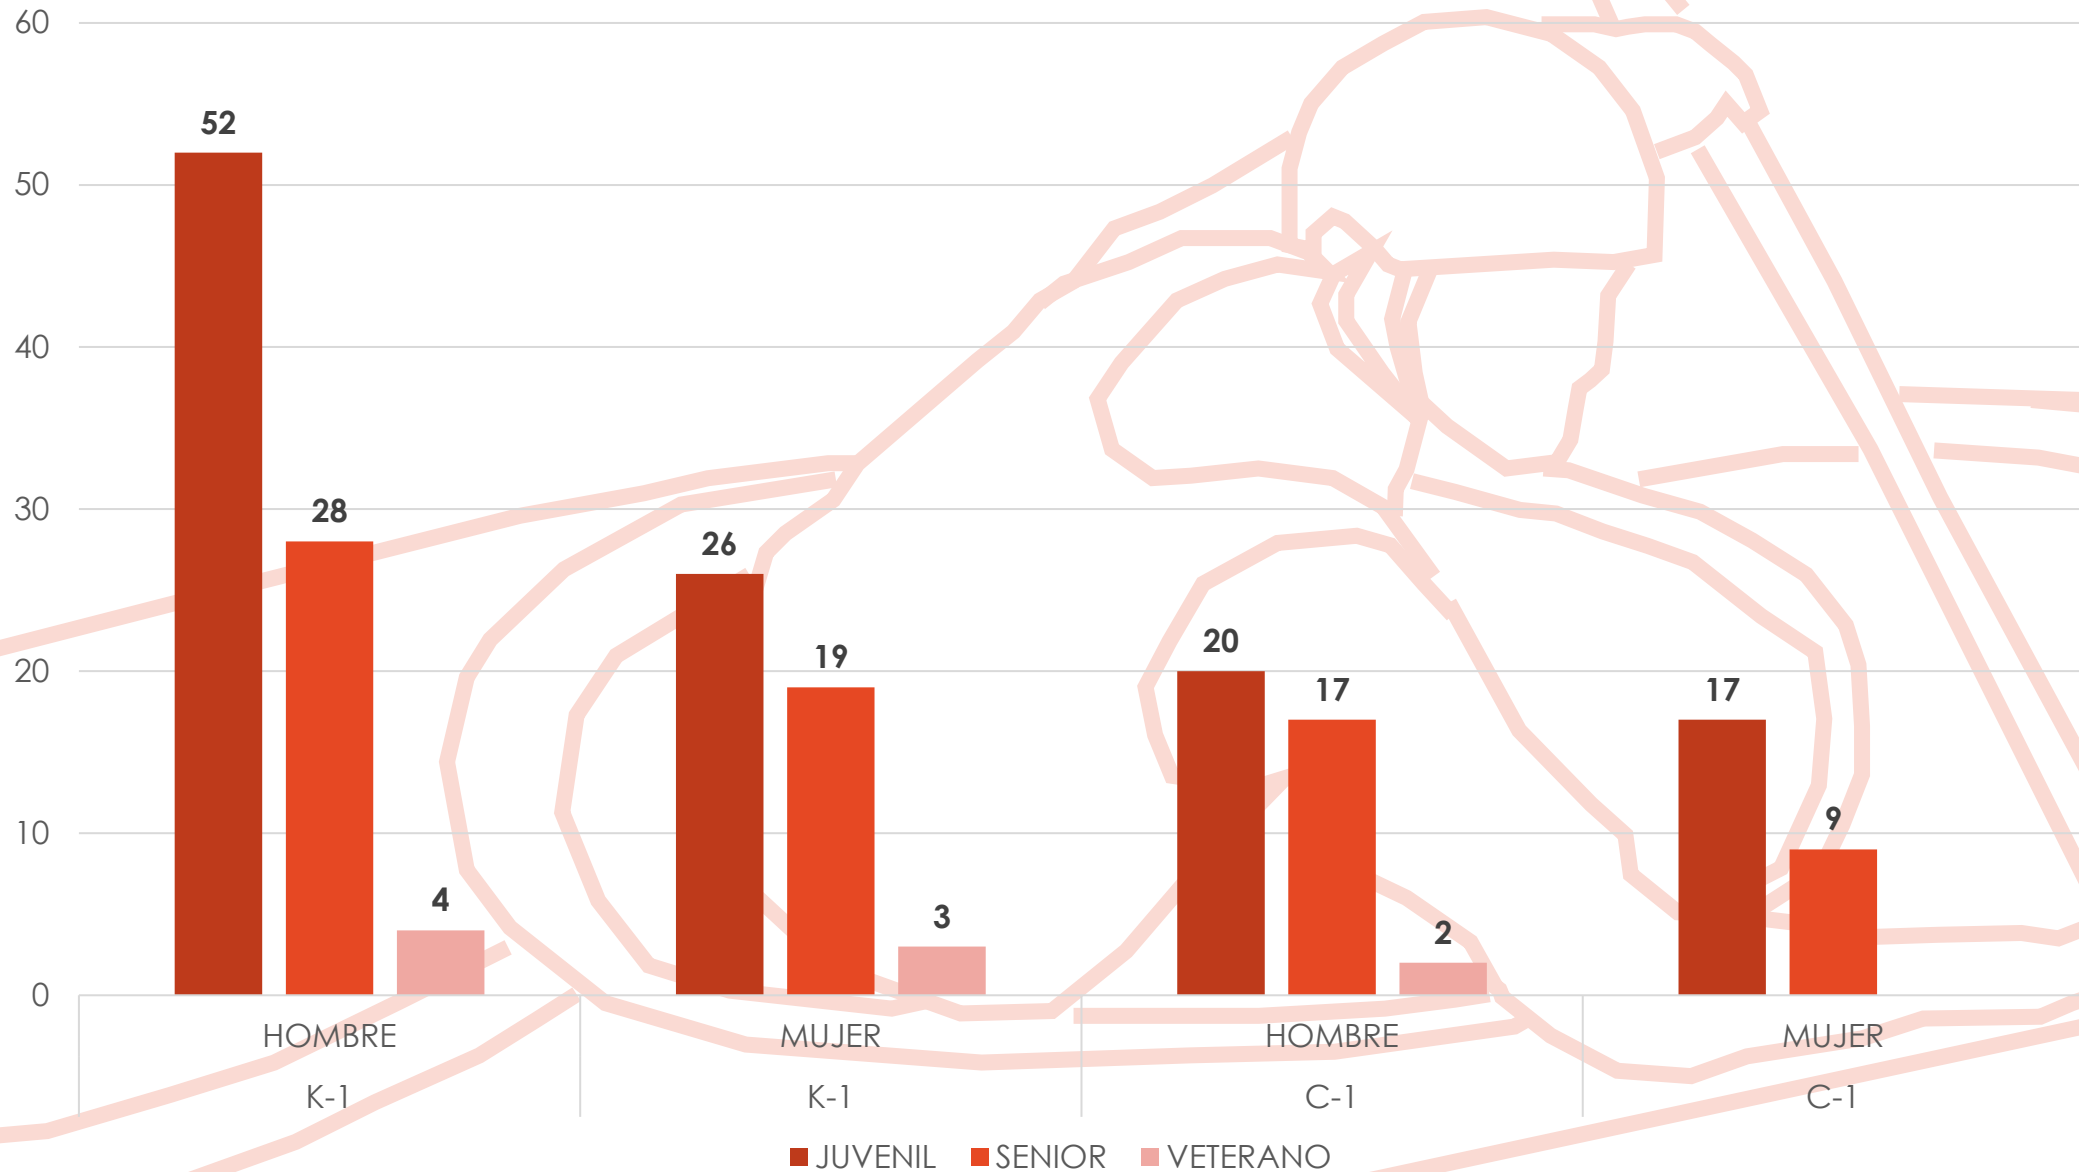

Participantes por Categoría Original

Participantes por Categoría

Embarcaciones por Categoría

Participantes por Sexo y Comunidad Autónoma

Participantes por Sexo y Categoría

Embarcaciones Participantes

Embarcaciones por Categoría y Modalidad

Cuadro de Participación

	K-1		C-1	
	Hombre	Mujer	Hombre	Mujer
JUVENIL	52	26	20	17
SENIOR	28	19	17	9
VETERANO	4	3		

Real Federación Española de Piragüismo

www.rfep.es

[@rfepiraguismo](https://www.instagram.com/rfepiraguismo)