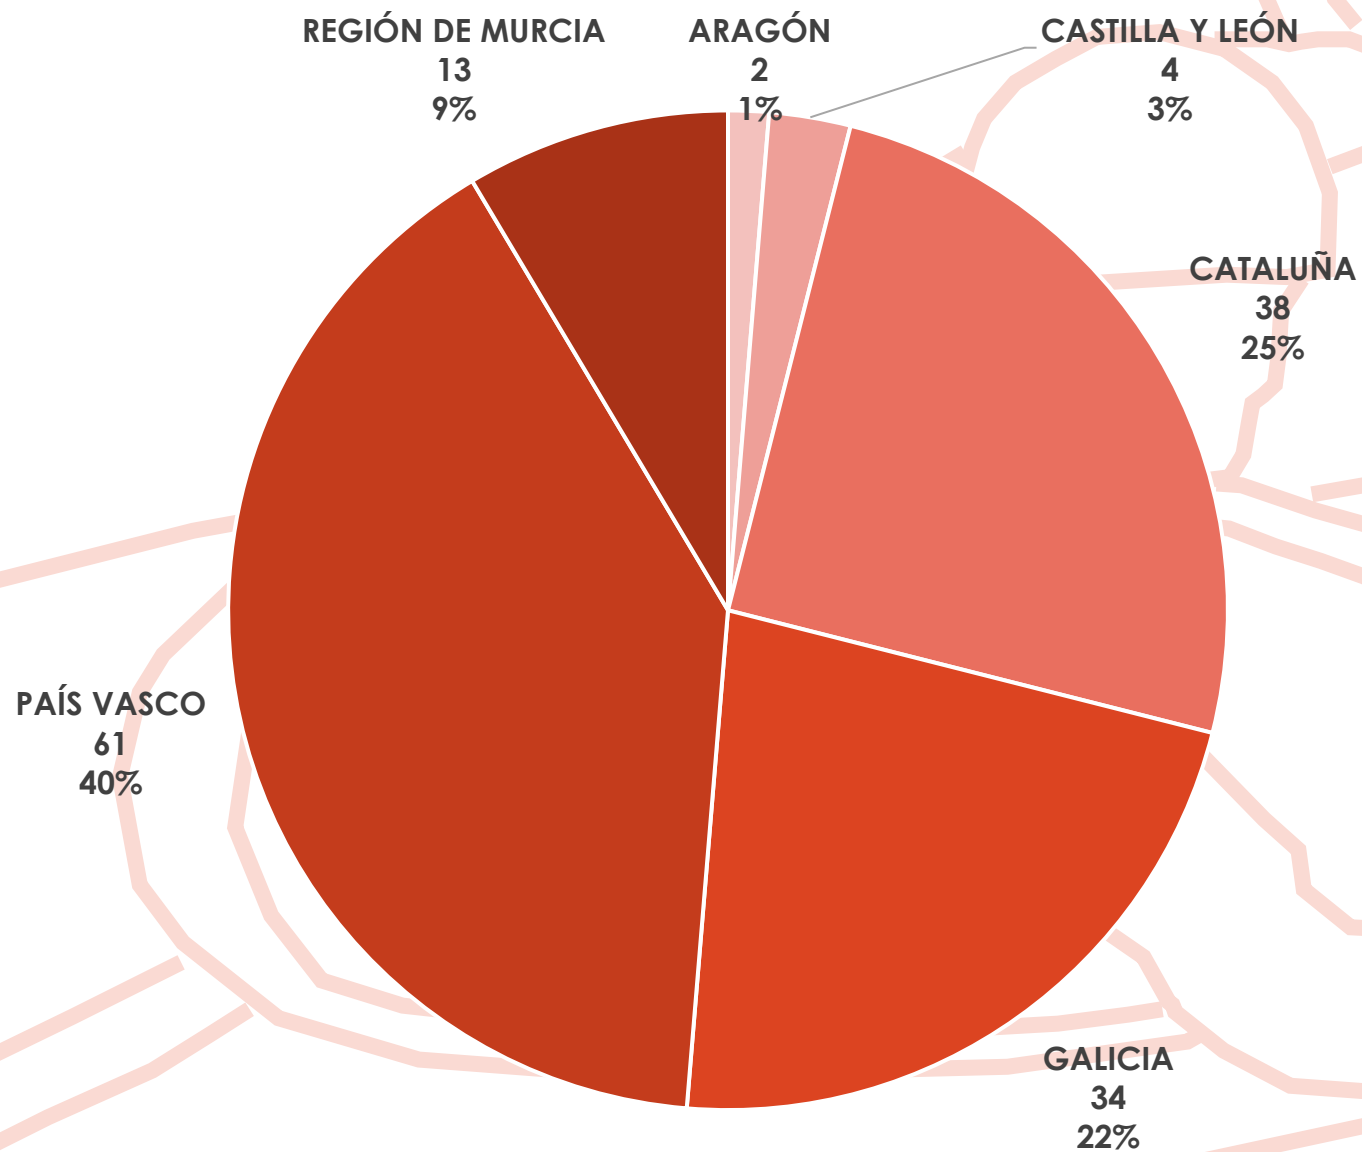

2ª Copa de España Slalom Olímpico

ESTADÍSTICA DE PARTICIPACIÓN

Pau (Francia)

12 – 13 de Marzo de 2022

Embarcaciones por Comunidad Autónoma

Participantes por Comunidad Autónoma

Clubs por Comunidad Autónoma

Participantes por Sexo

Participantes por Categoría Original

Participantes por Categoría

Embarcaciones por Categoría

Participantes por Sexo y Comunidad Autónoma

Participantes por Sexo y Categoría

Embarcaciones Participantes

Embarcaciones por Categoría y Modalidad