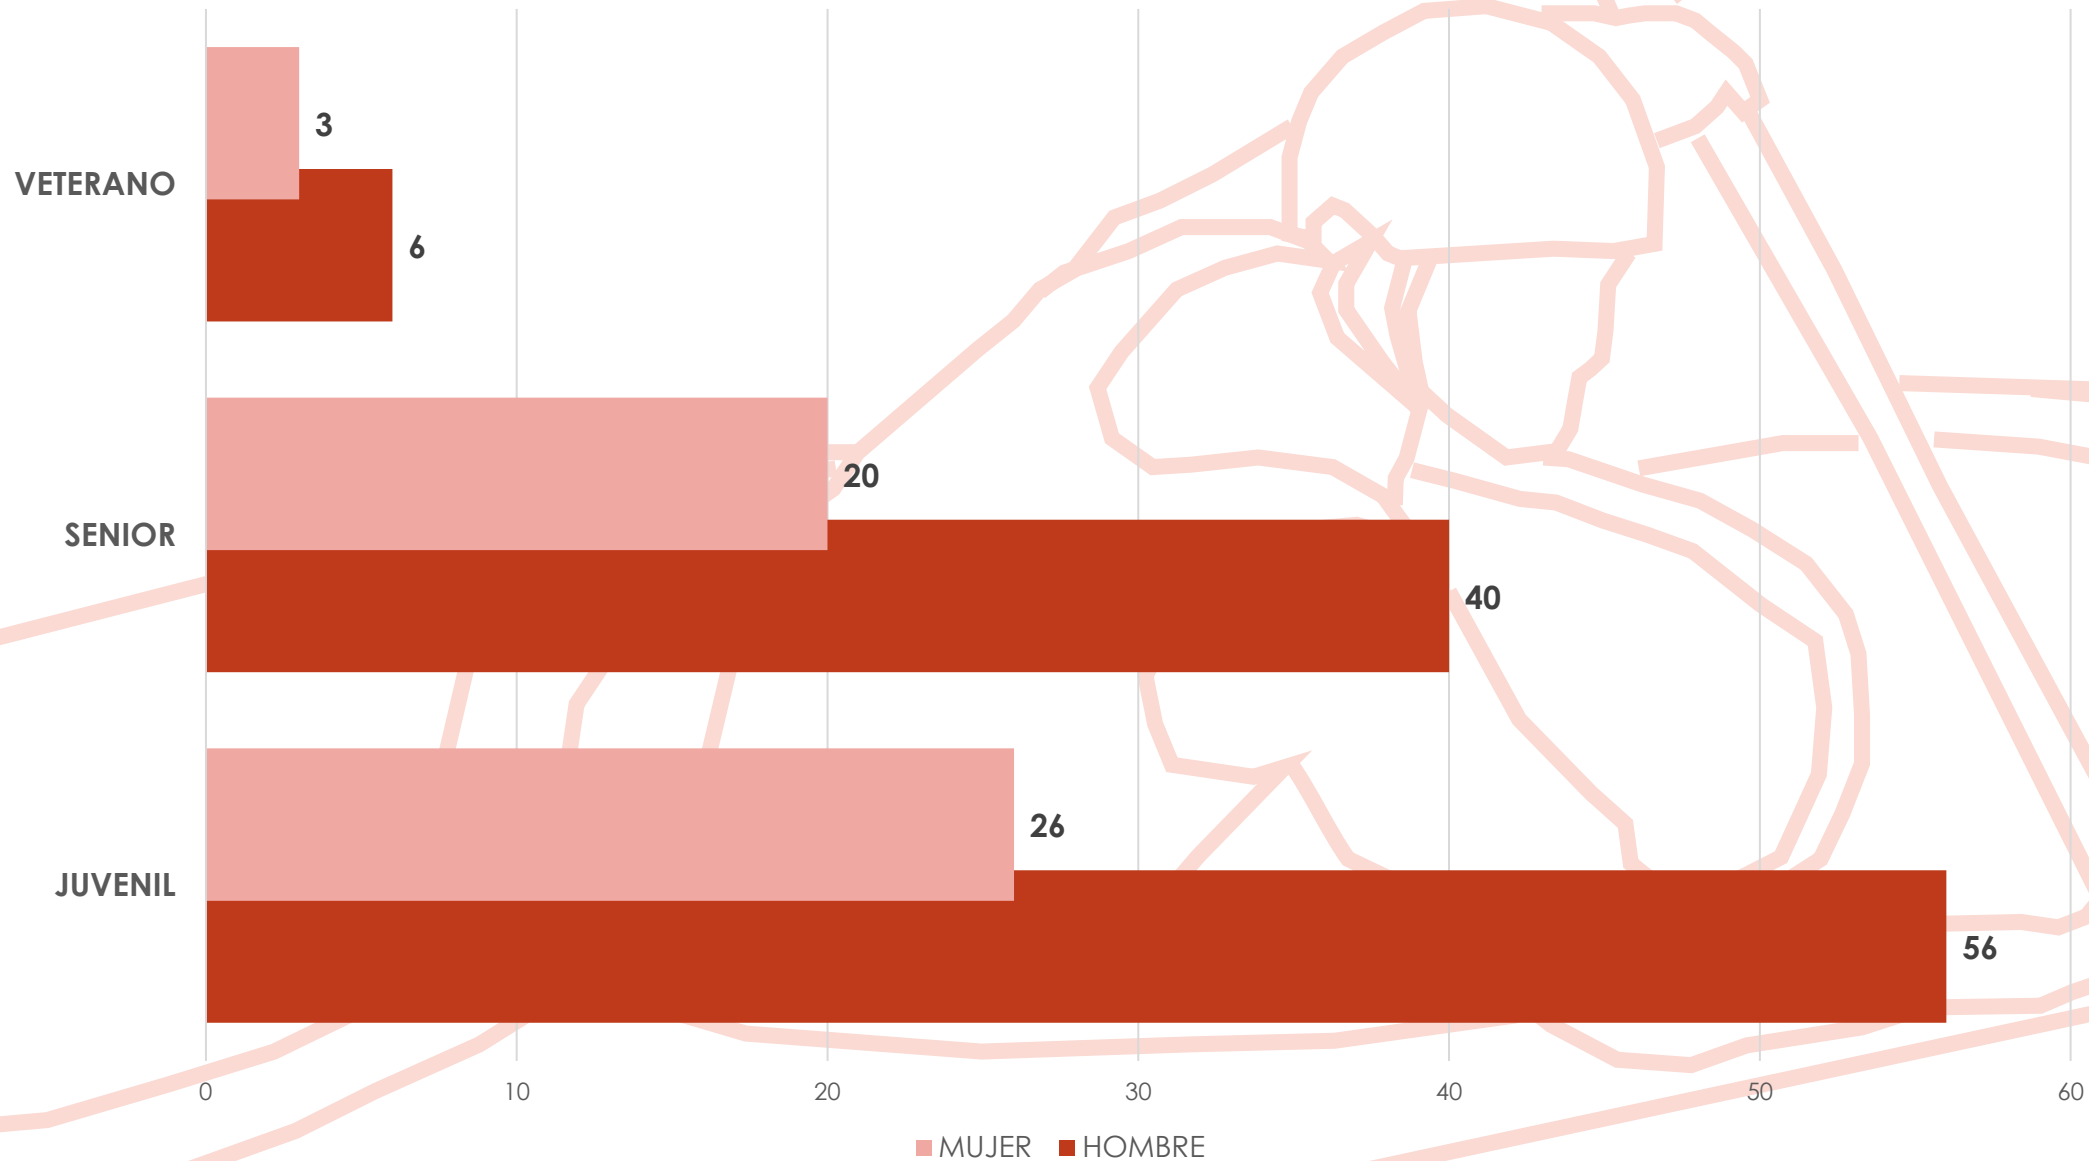

2ª Copa de España Slalom Olímpico

ESTADÍSTICA DE PARTICIPACIÓN

Pau (Francia)

12 – 13 de Marzo de 2022

Embarcaciones por Comunidad Autónoma

Participantes por Comunidad Autónoma

Clubs por Comunidad Autónoma

Participantes por Sexo

Participantes por Categoría Original

Participantes por Categoría

Embarcaciones por Categoría

Participantes por Sexo y Comunidad Autónoma

Participantes por Sexo y Categoría

Embarcaciones Participantes

Embarcaciones por Categoría y Modalidad

Cuadro de Participación

	K-1		C-1	
	Hombre	Mujer	Hombre	Mujer
JUVENIL	52	26	20	17
SENIOR	28	19	17	9
VETERANO	4	3		

Real Federación Española de Piragüismo

www.rfep.es

[@rfepiraguismo](https://www.instagram.com/rfepiraguismo)