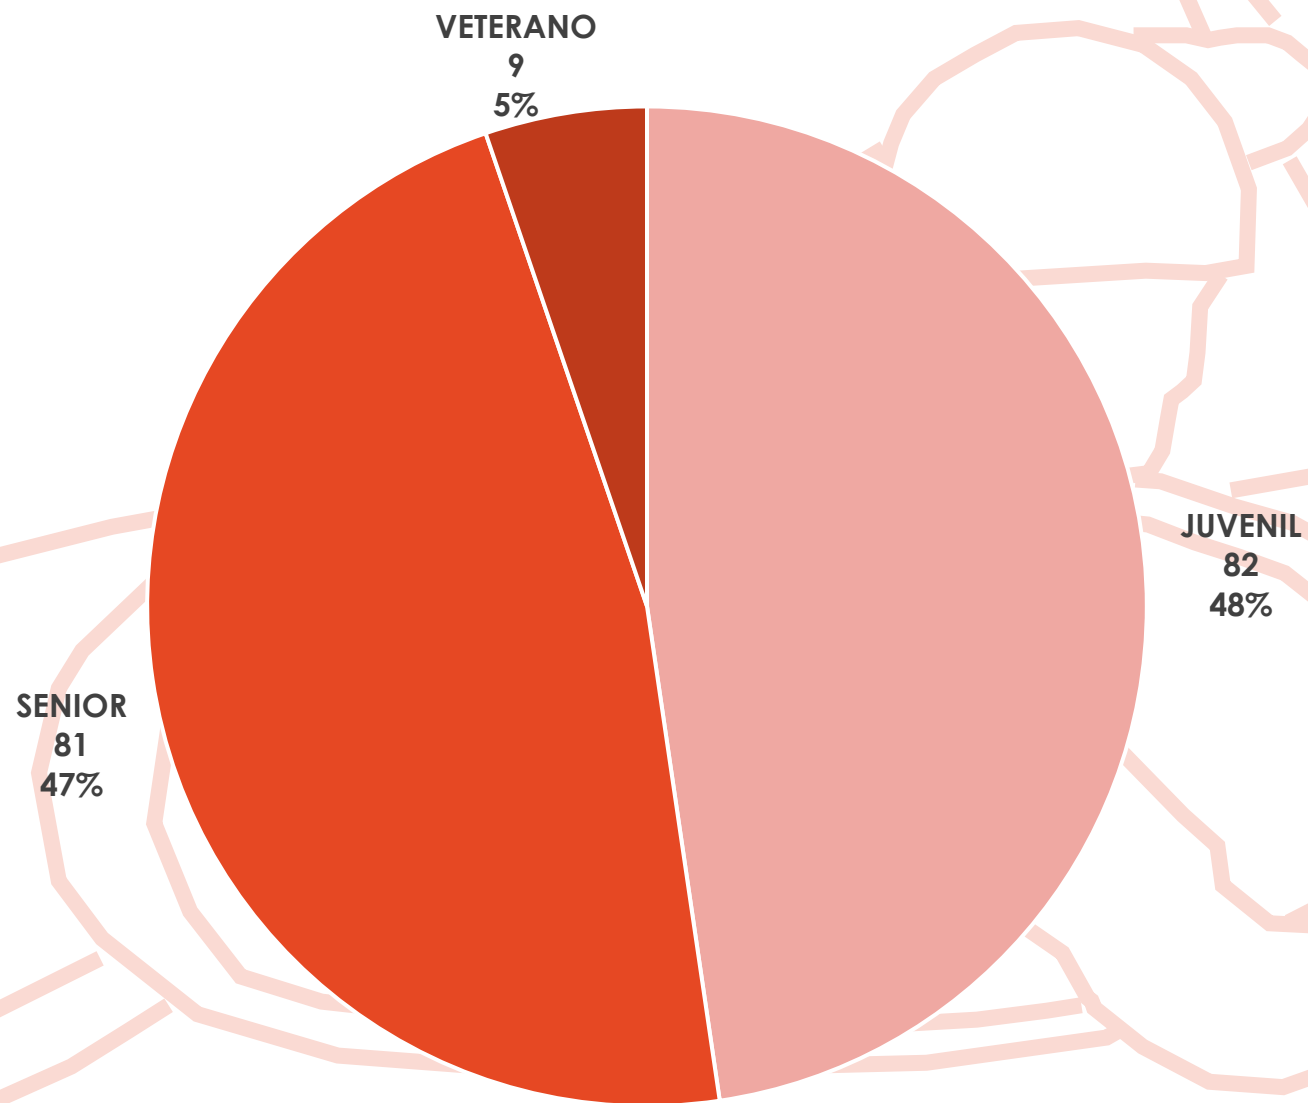

2ª Copa de España Slalom Olímpico

ESTADÍSTICA DE PARTICIPACIÓN

Pau (Francia)

12 – 13 de Marzo de 2022

Embarcaciones por Comunidad Autónoma

Participantes por Comunidad Autónoma

Clubs por Comunidad Autónoma

Participantes por Sexo

Participantes por Categoría Original

Participantes por Categoría

Embarcaciones por Categoría

Participantes por Sexo y Comunidad Autónoma

Participantes por Sexo y Categoría

Embarcaciones Participantes

Embarcaciones por Categoría y Modalidad

Cuadro de Participación

	K-1		C-1	
	Hombre	Mujer	Hombre	Mujer
JUVENIL	52	26	20	17
SENIOR	28	19	17	9
VETERANO	4	3		

Real Federación Española de Piragüismo

www.rfep.es

[@rfepiraguismo](https://www.instagram.com/rfepiraguismo)