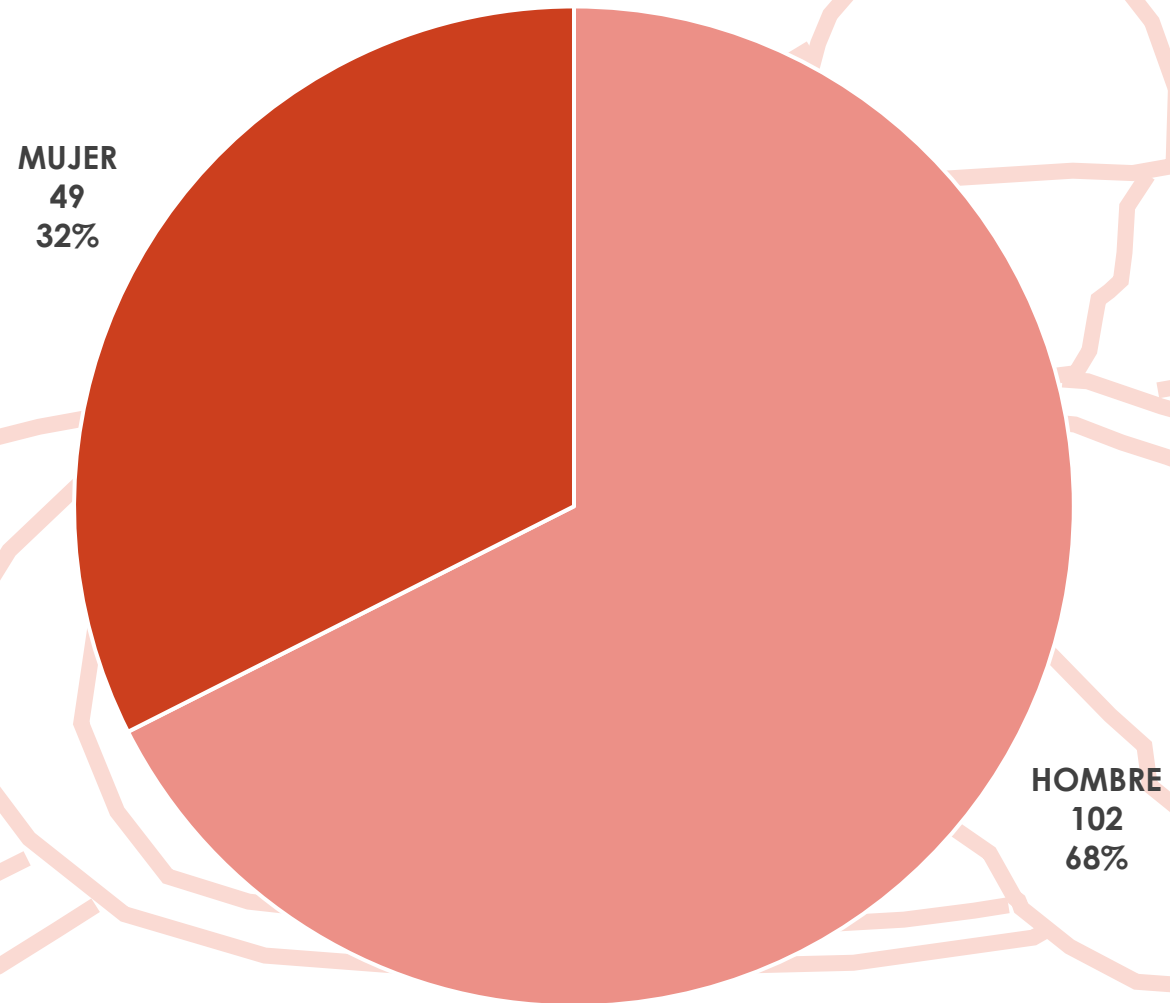

2ª Copa de España Slalom Olímpico

ESTADÍSTICA DE PARTICIPACIÓN

Pau (Francia)

12 – 13 de Marzo de 2022

Embarcaciones por Comunidad Autónoma

Participantes por Comunidad Autónoma

Clubs por Comunidad Autónoma

Participantes por Sexo

Participantes por Categoría Original

Participantes por Categoría

Embarcaciones por Categoría

Participantes por Sexo y Comunidad Autónoma

Participantes por Sexo y Categoría

Embarcaciones Participantes

Embarcaciones por Categoría y Modalidad