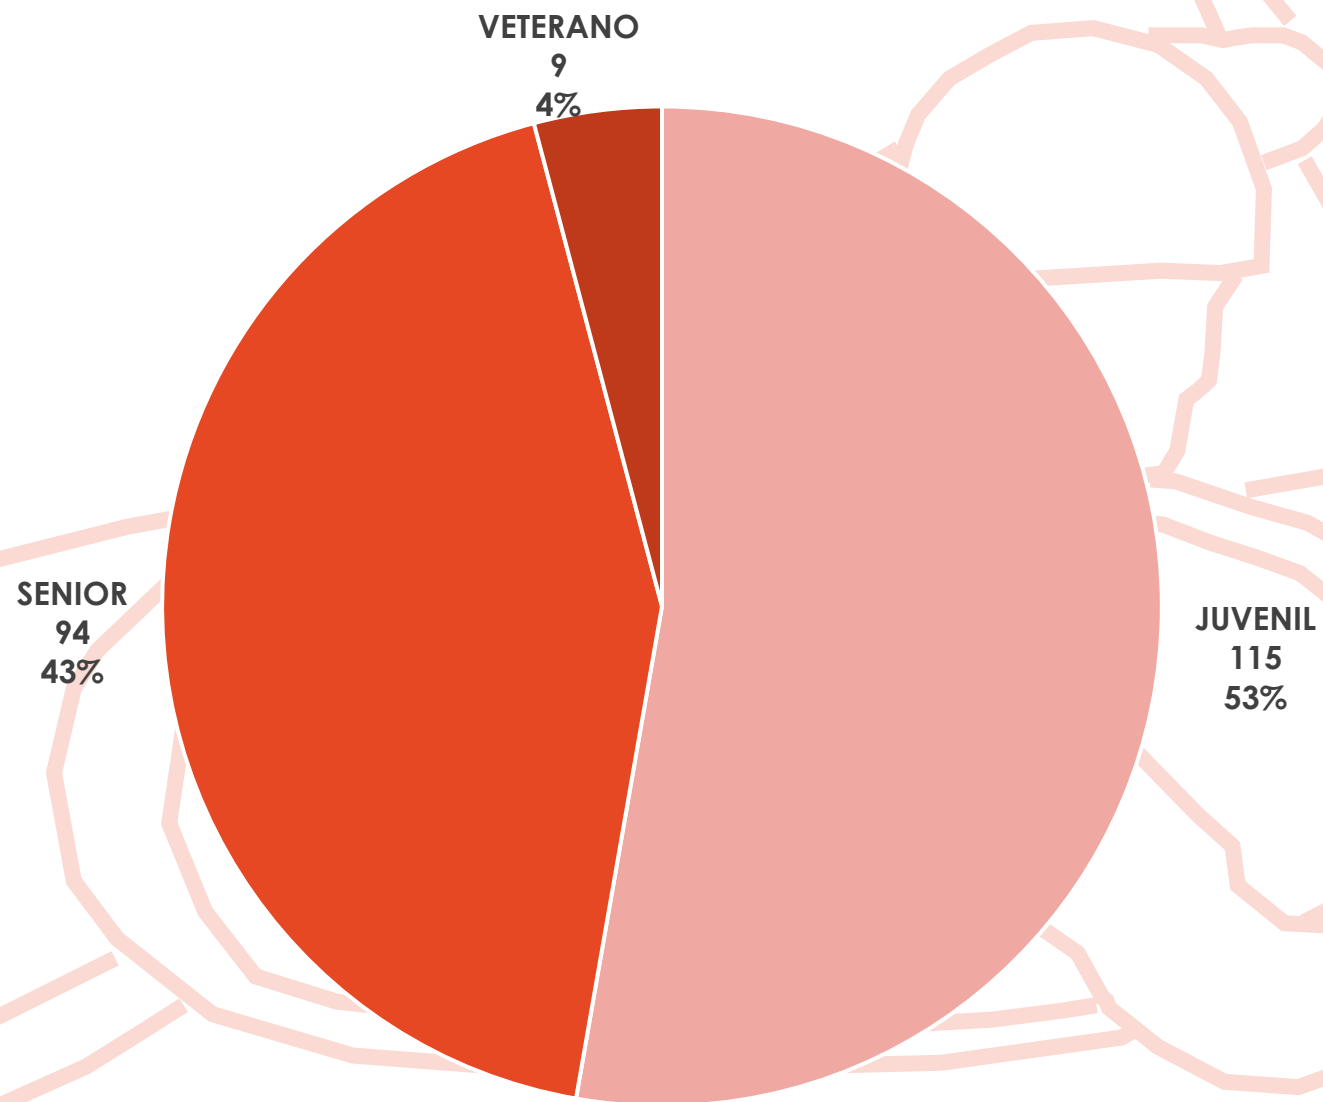

2ª Copa de España Slalom Olímpico

ESTADÍSTICA DE PARTICIPACIÓN

Pau (Francia)

12 – 13 de Marzo de 2022

Embarcaciones por Comunidad Autónoma

Participantes por Comunidad Autónoma

Clubs por Comunidad Autónoma

Participantes por Sexo

Participantes por Categoría Original

Participantes por Categoría

Embarcaciones por Categoría

Participantes por Sexo y Comunidad Autónoma

Participantes por Sexo y Categoría

Embarcaciones Participantes

Embarcaciones por Categoría y Modalidad

Cuadro de Participación

	K-1		C-1	
	Hombre	Mujer	Hombre	Mujer
JUVENIL	52	26	20	17
SENIOR	28	19	17	9
VETERANO	4	3		

Real Federación Española de Piragüismo

www.rfep.es

[@rfepiraguismo](https://www.instagram.com/rfepiraguismo)