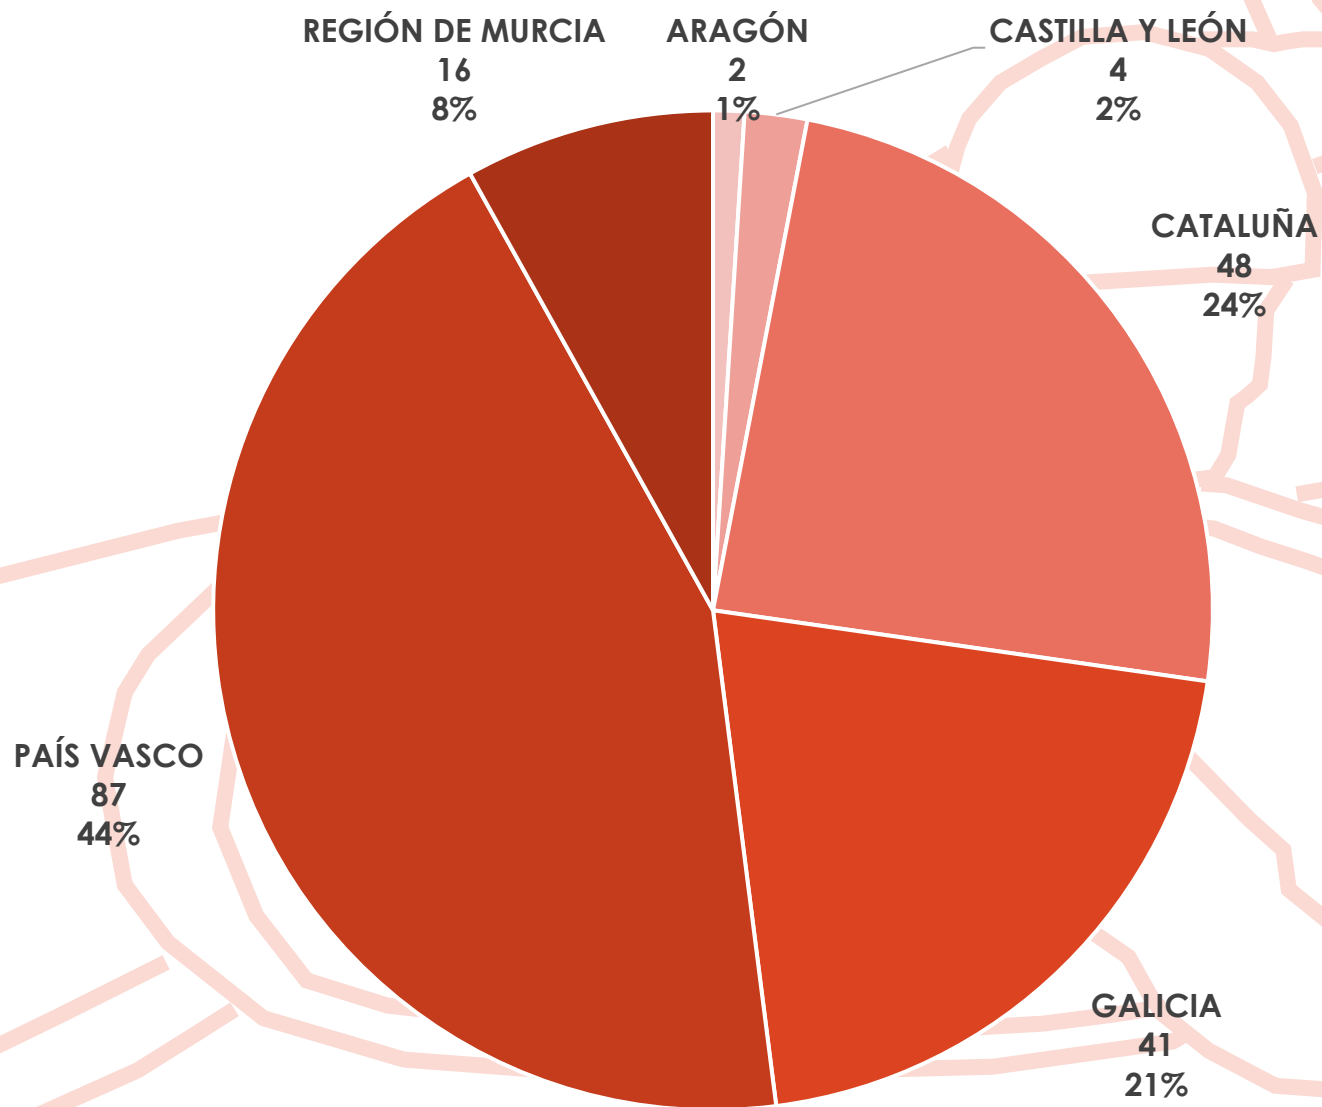

2ª Copa de España Slalom Olímpico

ESTADÍSTICA DE PARTICIPACIÓN

Pau (Francia)

12 – 13 de Marzo de 2022

Embarcaciones por Comunidad Autónoma

Participantes por Comunidad Autónoma

Clubs por Comunidad Autónoma

Participantes por Sexo

Participantes por Categoría Original

Participantes por Categoría

Embarcaciones por Categoría

Participantes por Sexo y Comunidad Autónoma

Participantes por Sexo y Categoría

Embarcaciones Participantes

Embarcaciones por Categoría y Modalidad