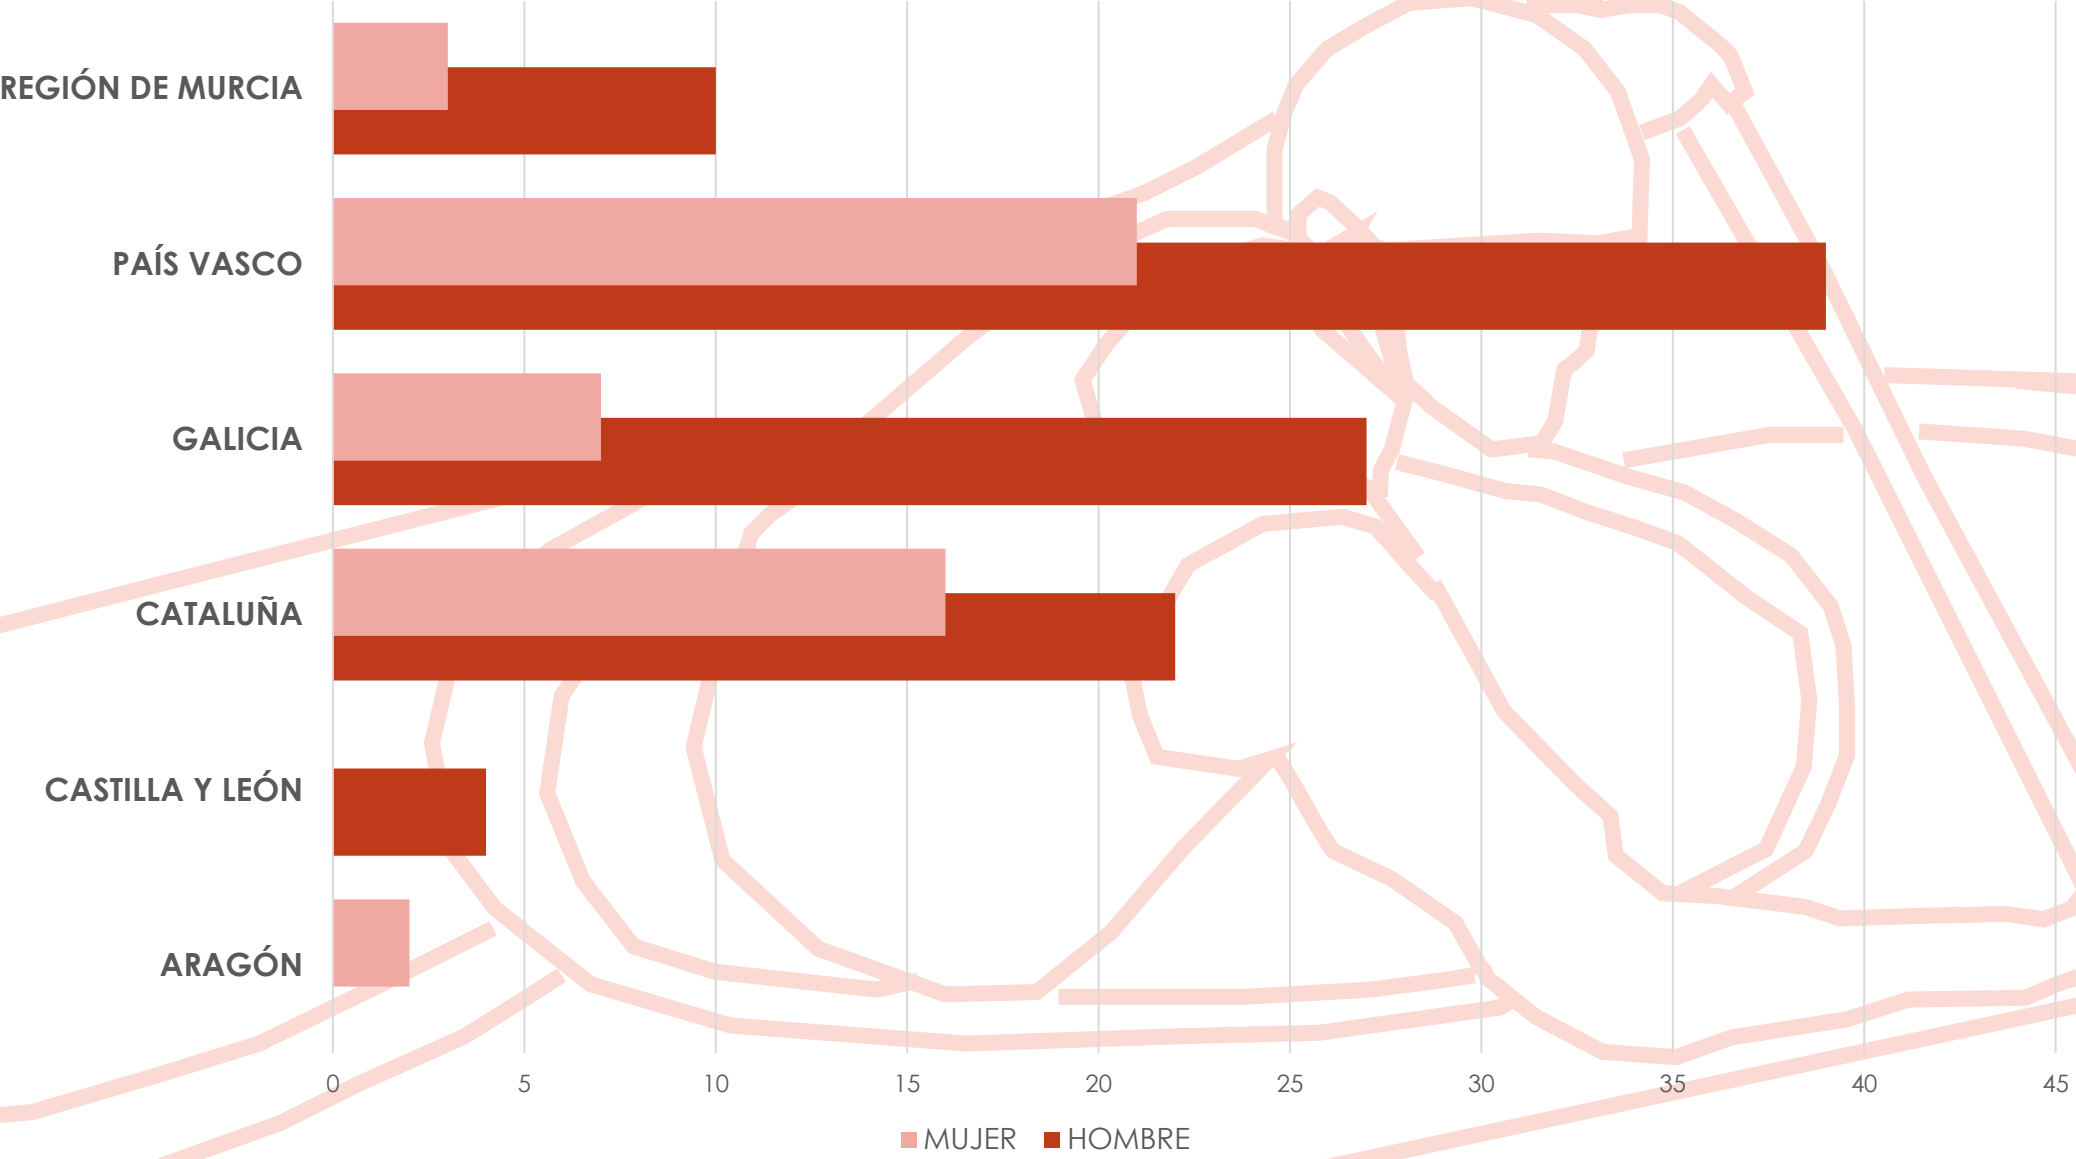

2ª Copa de España Slalom Olímpico

ESTADÍSTICA DE PARTICIPACIÓN

Pau (Francia)

12 – 13 de Marzo de 2022

Embarcaciones por Comunidad Autónoma

Participantes por Comunidad Autónoma

Clubs por Comunidad Autónoma

Participantes por Sexo

Participantes por Categoría Original

Participantes por Categoría

Embarcaciones por Categoría

Participantes por Sexo y Comunidad Autónoma

Participantes por Sexo y Categoría

Embarcaciones Participantes

Embarcaciones por Categoría y Modalidad

Cuadro de Participación

	K-1		C-1	
	Hombre	Mujer	Hombre	Mujer
JUVENIL	52	26	20	17
SENIOR	28	19	17	9
VETERANO	4	3		

Real Federación Española de Piragüismo

www.rfep.es

[@rfepiraguismo](https://www.instagram.com/rfepiraguismo)