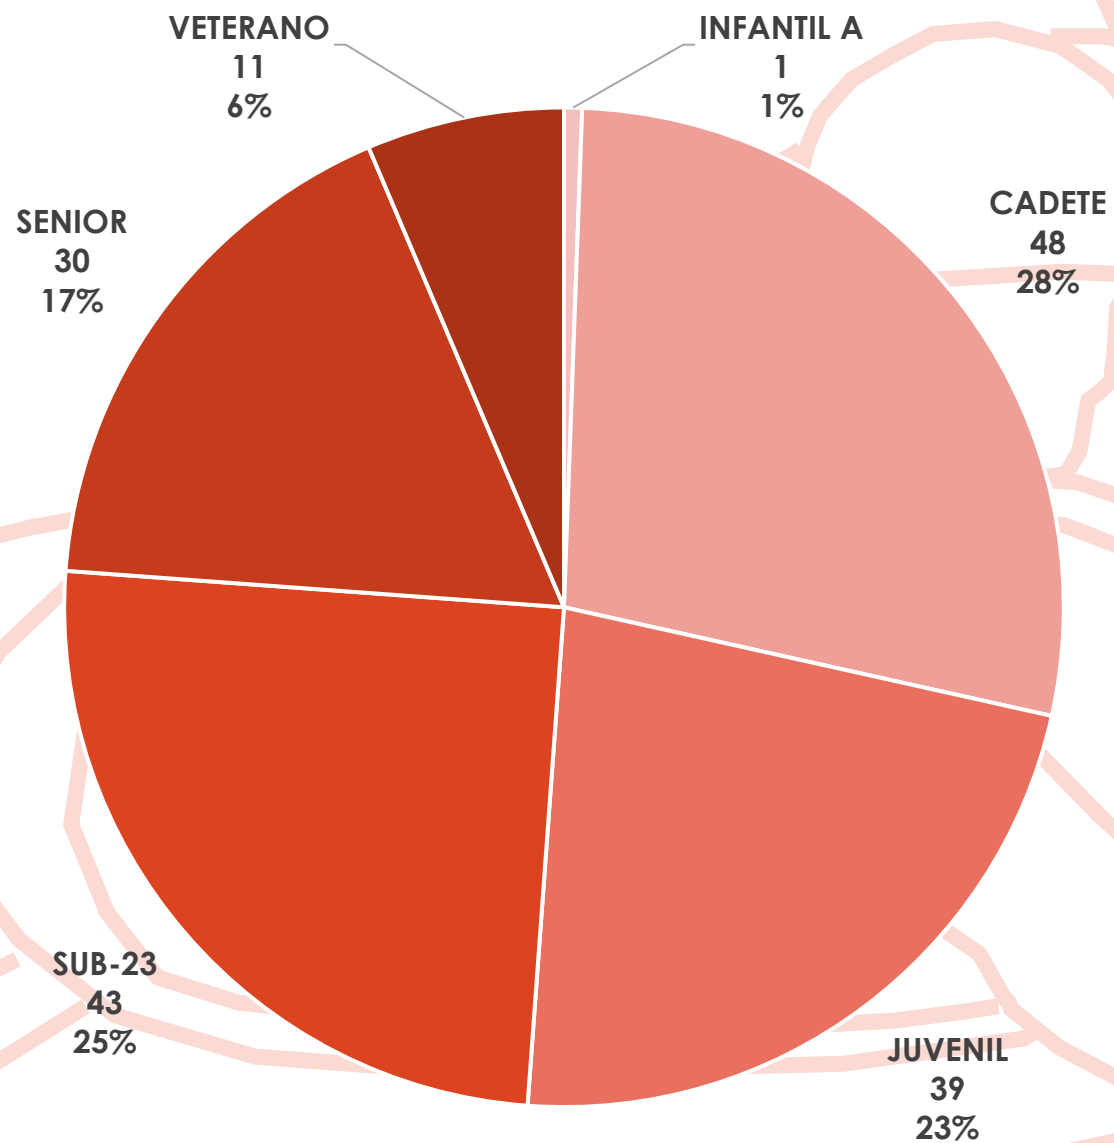

2ª Copa de España Slalom Olímpico

ESTADÍSTICA DE PARTICIPACIÓN

Pau (Francia)

12 – 13 de Marzo de 2022

Embarcaciones por Comunidad Autónoma

Participantes por Comunidad Autónoma

Clubs por Comunidad Autónoma

Participantes por Sexo

Participantes por Categoría Original

Participantes por Categoría

Embarcaciones por Categoría

Participantes por Sexo y Comunidad Autónoma

Participantes por Sexo y Categoría

Embarcaciones Participantes

Embarcaciones por Categoría y Modalidad

Cuadro de Participación

	K-1		C-1	
	Hombre	Mujer	Hombre	Mujer
JUVENIL	52	26	20	17
SENIOR	28	19	17	9
VETERANO	4	3		

Real Federación Española de Piragüismo

www.rfep.es

[@rfepiraguismo](https://www.instagram.com/rfepiraguismo)