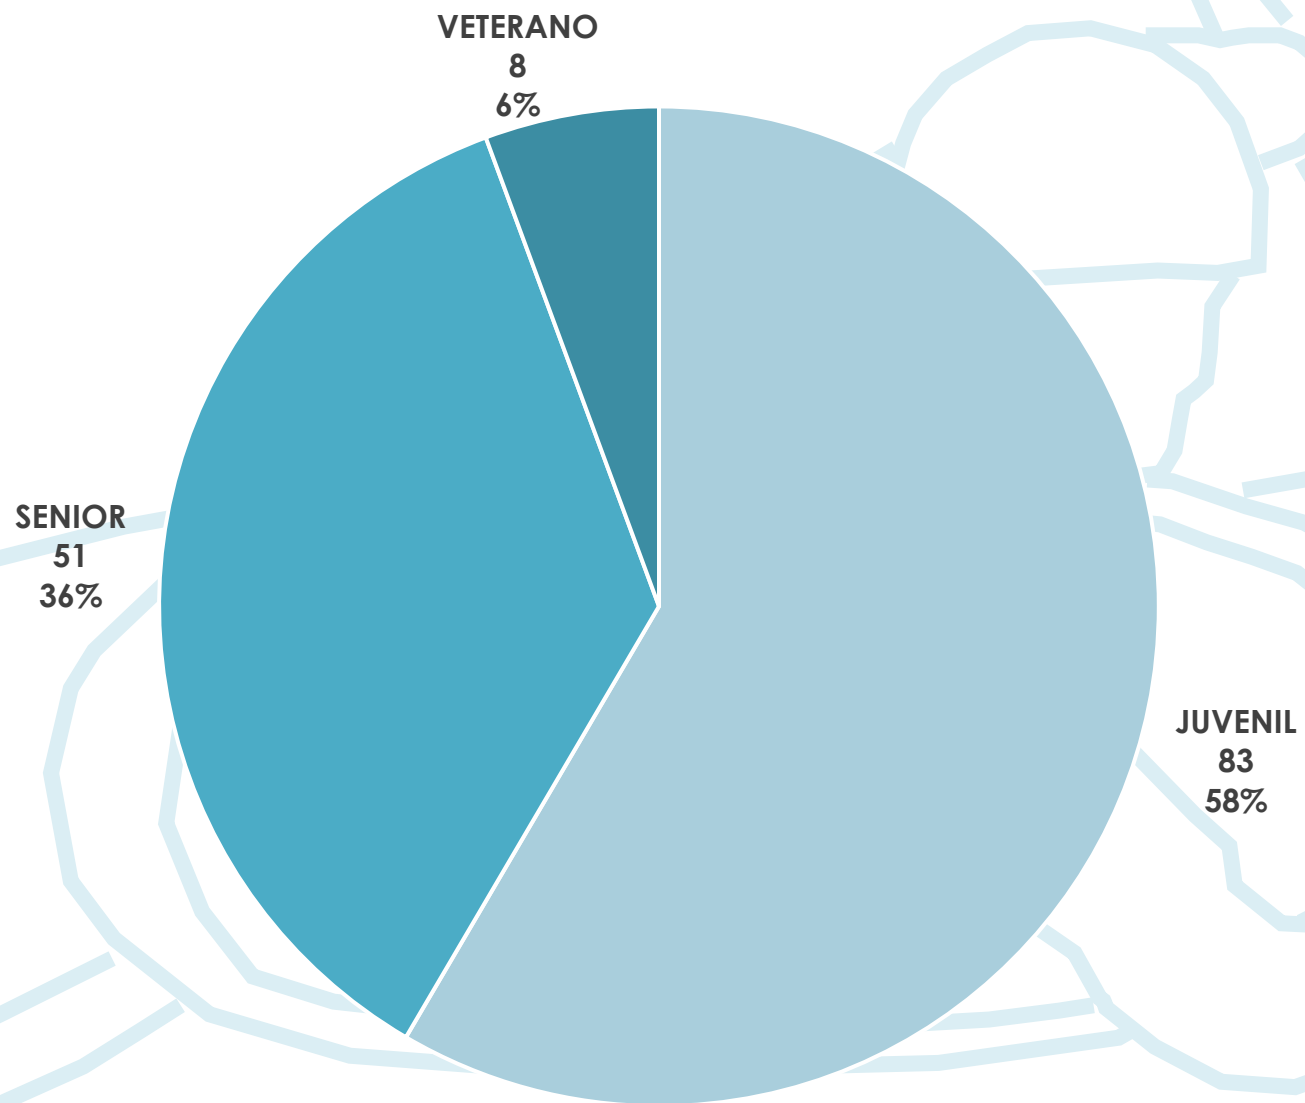

MUJER
43
30%

HOMBRE
102
70%

Participantes por Categoría Original

Participantes por Categoría

Embarcaciones por Categoría

Participantes por Sexo y Comunidad Autónoma

Participantes por Sexo y Categoría

Embarcaciones Participantes

Embarcaciones por Categoría y Modalidad

Cuadro de Participación

	K-1		C-1	
	Hombre	Mujer	Hombre	Mujer
JUVENIL	55	24	28	24
SENIOR	25	11	20	10
VETERANO	5	3		

Real Federación Española de Piragüismo

www.rfep.es

@rfepiraguismo