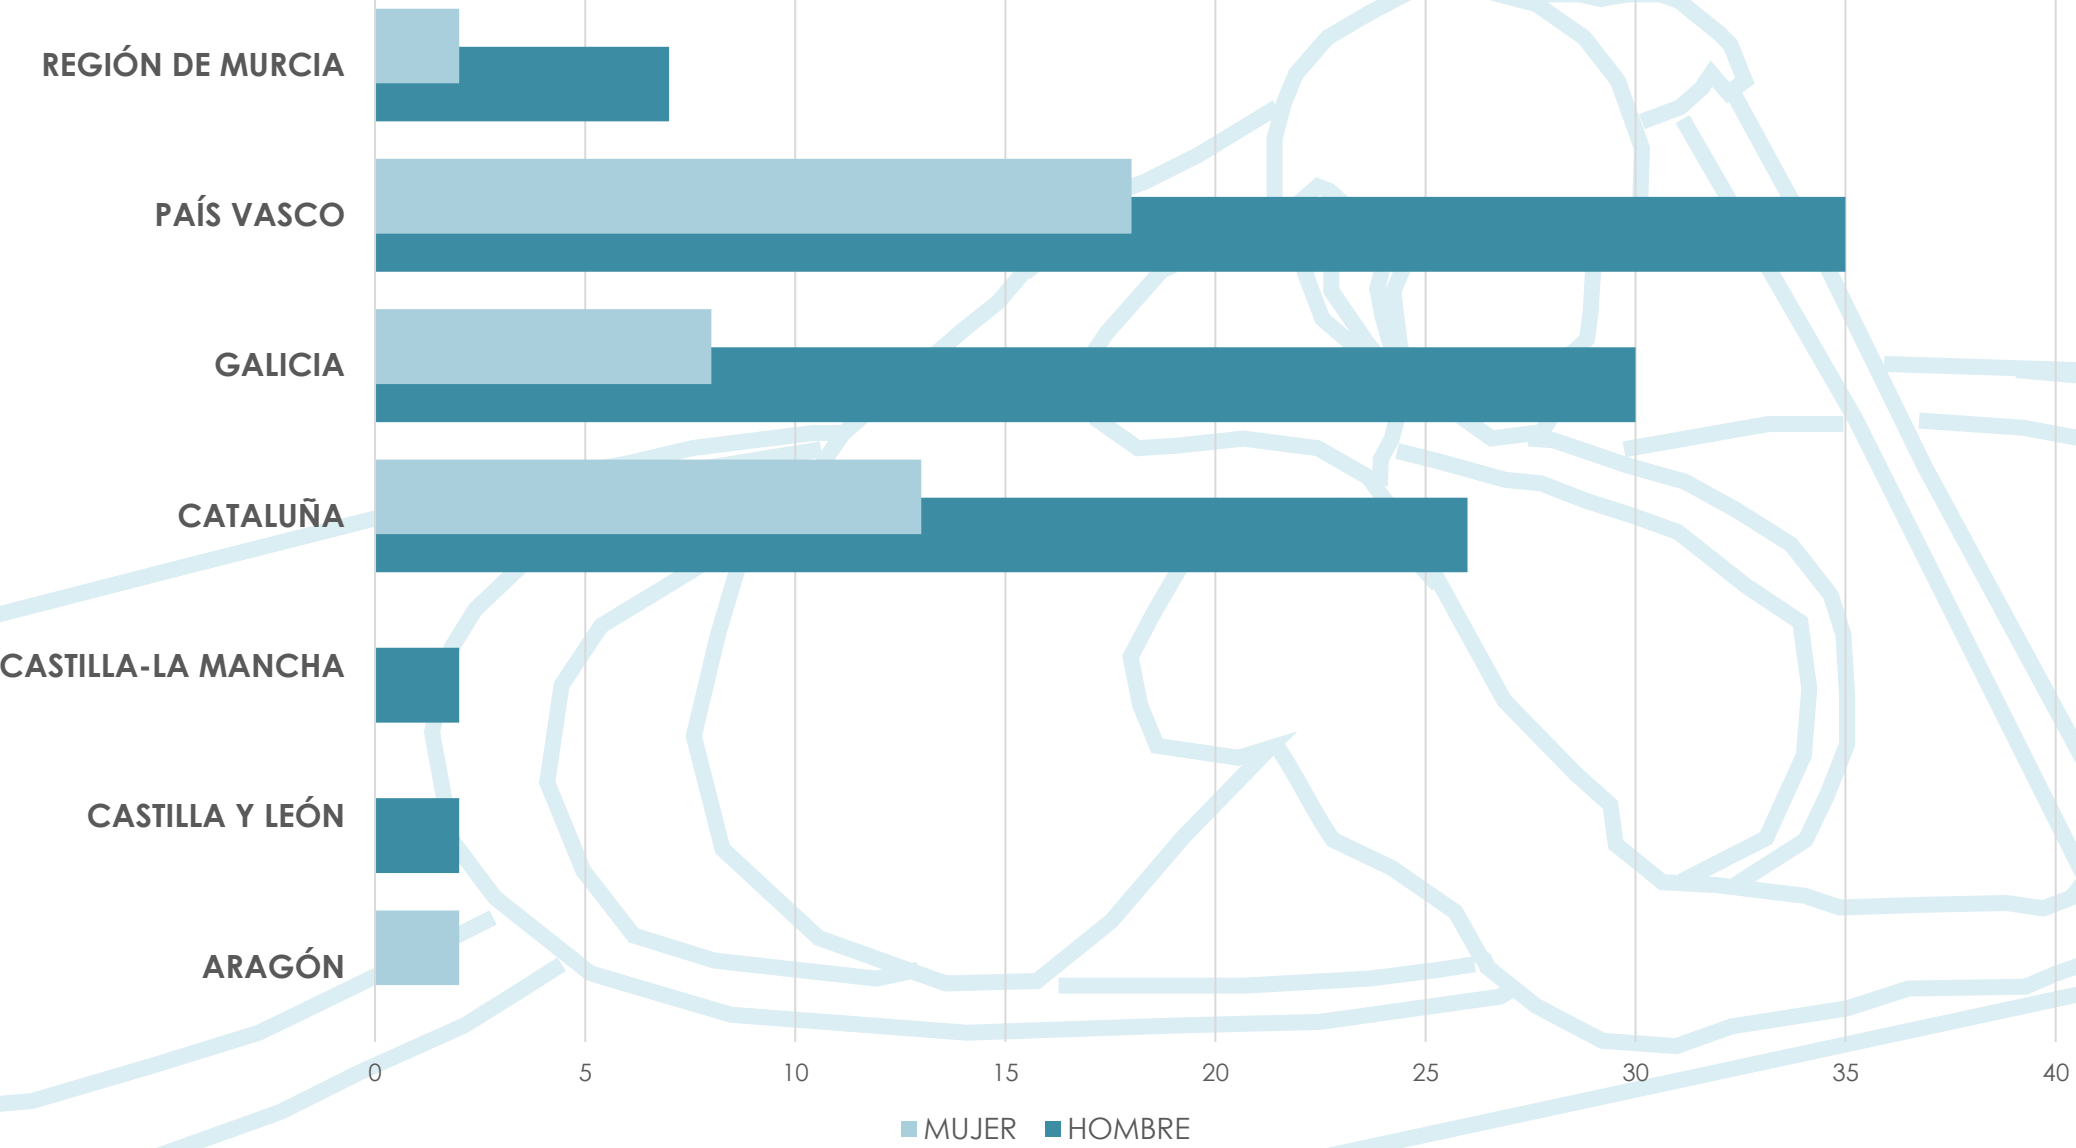

3ª Copa de España Slalom Olímpico

ESTADÍSTICA DE PARTICIPACIÓN

Sort

16 – 17 de Julio de 2022

Embarcaciones por Comunidad Autónoma

Participantes por Comunidad Autónoma

Clubs por Comunidad Autónoma

Participantes por Sexo

MUJER
43
30%

HOMBRE
102
70%

Participantes por Categoría Original

Participantes por Categoría

Embarcaciones por Categoría

Participantes por Sexo y Comunidad Autónoma

Participantes por Sexo y Categoría

Embarcaciones Participantes

Embarcaciones por Categoría y Modalidad

Cuadro de Participación

	K-1		C-1	
	Hombre	Mujer	Hombre	Mujer
JUVENIL	55	24	28	24
SENIOR	25	11	20	10
VETERANO	5	3		

Real Federación Española de Piragüismo

www.rfep.es