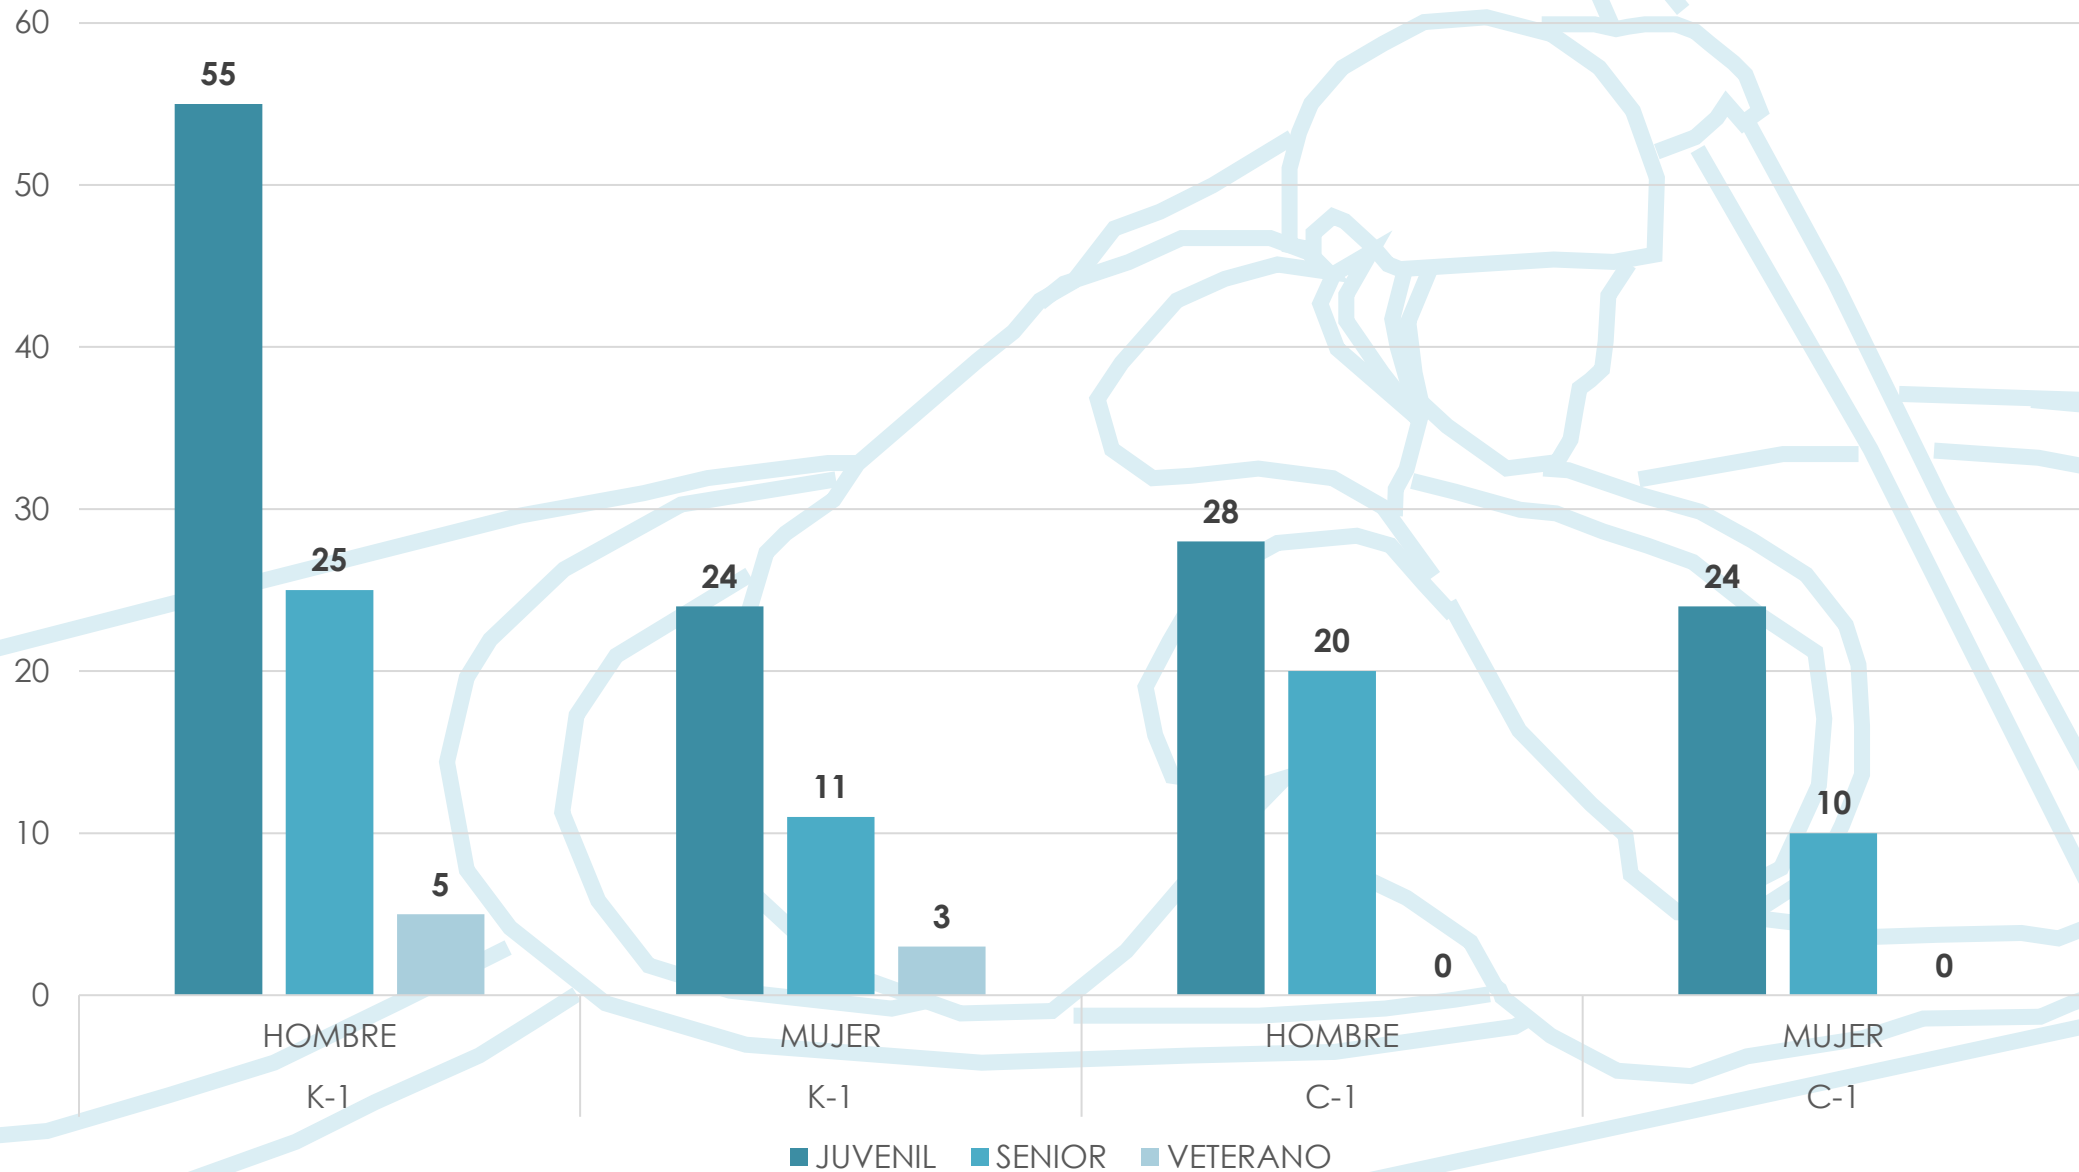

MUJER
43
30%

HOMBRE
102
70%

Participantes por Categoría Original

Participantes por Categoría

Embarcaciones por Categoría

Participantes por Sexo y Comunidad Autónoma

Participantes por Sexo y Categoría

Embarcaciones Participantes

Embarcaciones por Categoría y Modalidad

Cuadro de Participación

	K-1		C-1	
	Hombre	Mujer	Hombre	Mujer
JUVENIL	55	24	28	24
SENIOR	25	11	20	10
VETERANO	5	3		

Real Federación Española de Piragüismo

www.rfep.es