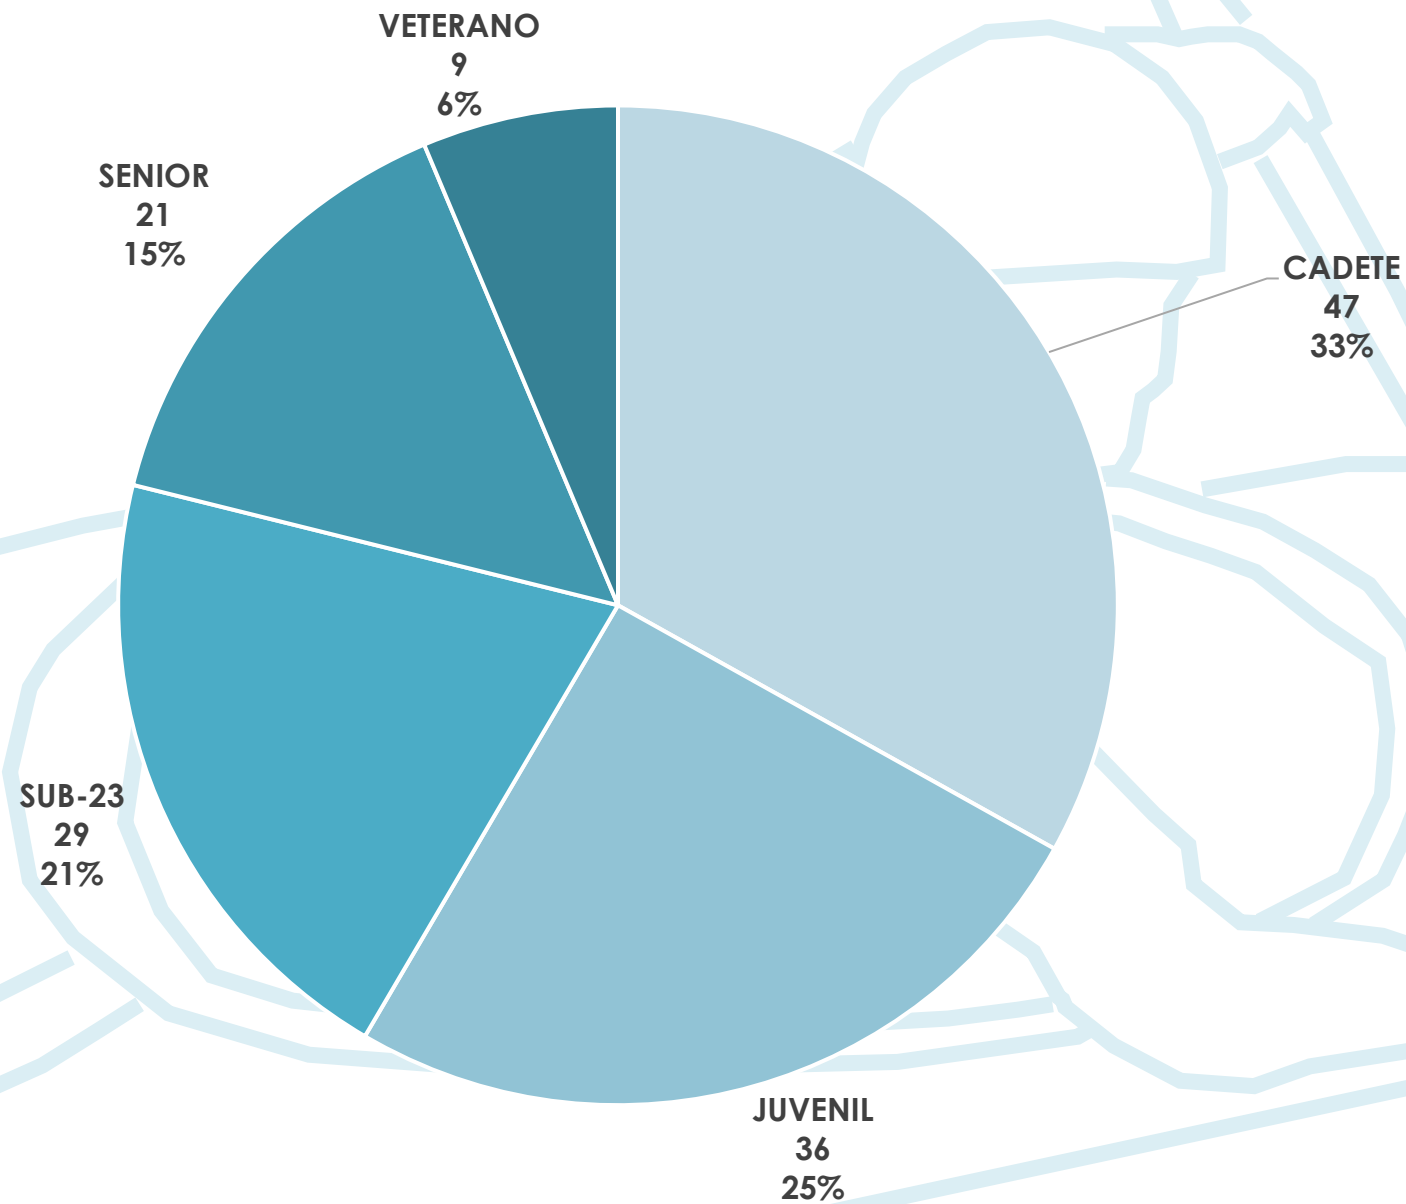

3ª Copa de España Slalom Olímpico

ESTADÍSTICA DE PARTICIPACIÓN

Sort

16 – 17 de Julio de 2022

Embarcaciones por Comunidad Autónoma

Participantes por Comunidad Autónoma

Clubs por Comunidad Autónoma

Participantes por Sexo

MUJER
43
30%

HOMBRE
102
70%

Participantes por Categoría Original

Participantes por Categoría

Embarcaciones por Categoría

Participantes por Sexo y Comunidad Autónoma

Participantes por Sexo y Categoría

Embarcaciones Participantes

Embarcaciones por Categoría y Modalidad

Cuadro de Participación

	K-1		C-1	
	Hombre	Mujer	Hombre	Mujer
JUVENIL	55	24	28	24
SENIOR	25	11	20	10
VETERANO	5	3		

Real Federación Española de Piragüismo

www.rfep.es