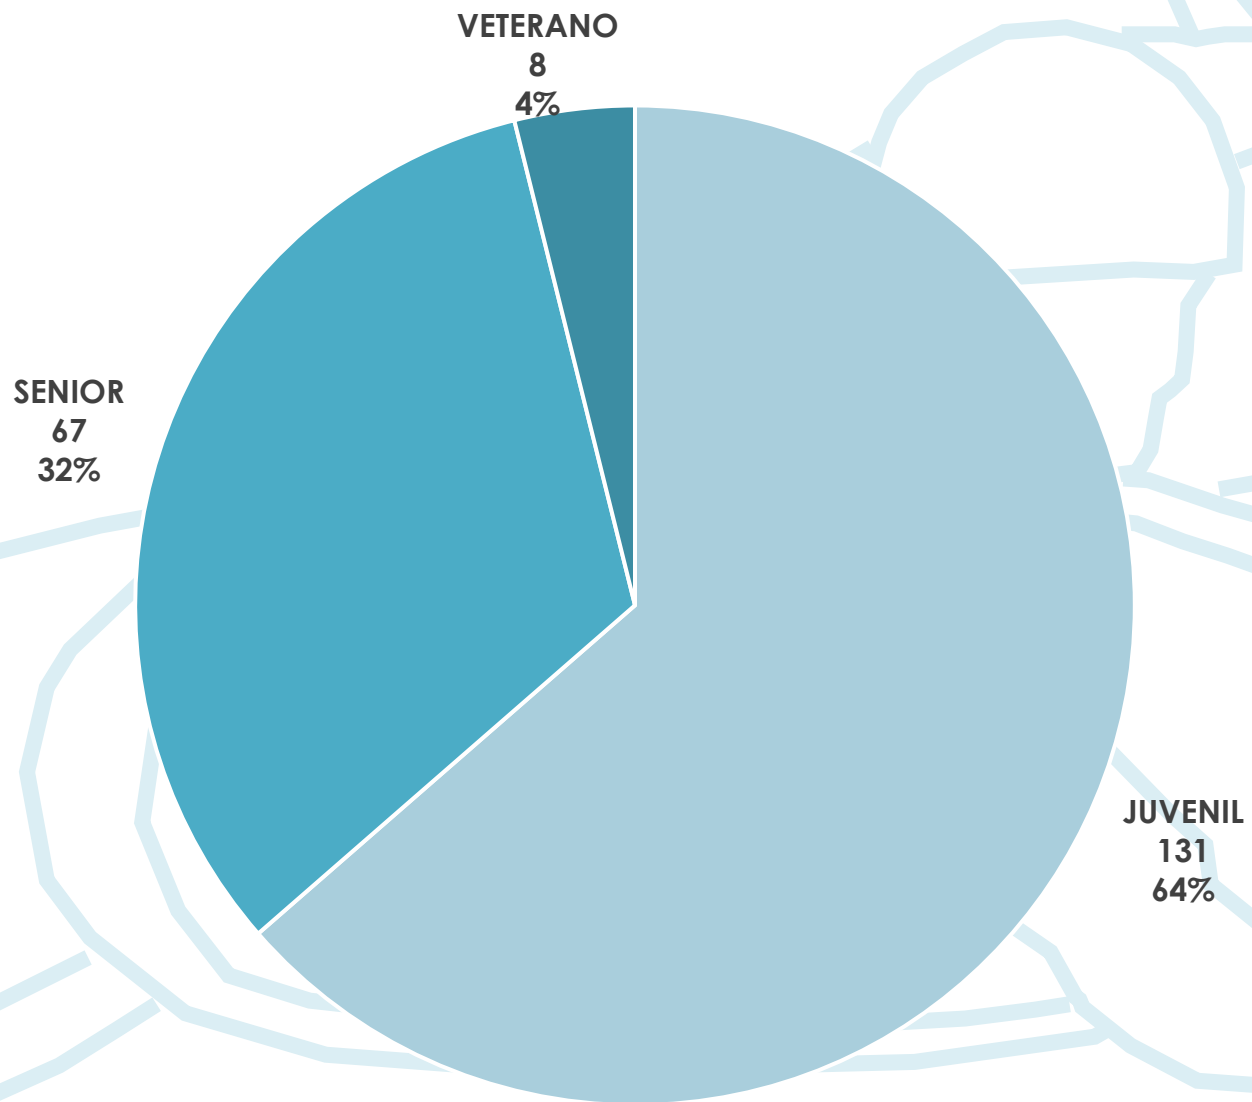

MUJER
43
30%

HOMBRE
102
70%

Participantes por Categoría Original

Participantes por Categoría

Embarcaciones por Categoría

Participantes por Sexo y Comunidad Autónoma

Participantes por Sexo y Categoría

Embarcaciones Participantes

Embarcaciones por Categoría y Modalidad

Cuadro de Participación

	K-1		C-1	
	Hombre	Mujer	Hombre	Mujer
JUVENIL	55	24	28	24
SENIOR	25	11	20	10
VETERANO	5	3		

Real Federación Española de Piragüismo

www.rfep.es

@rfepiraguismo