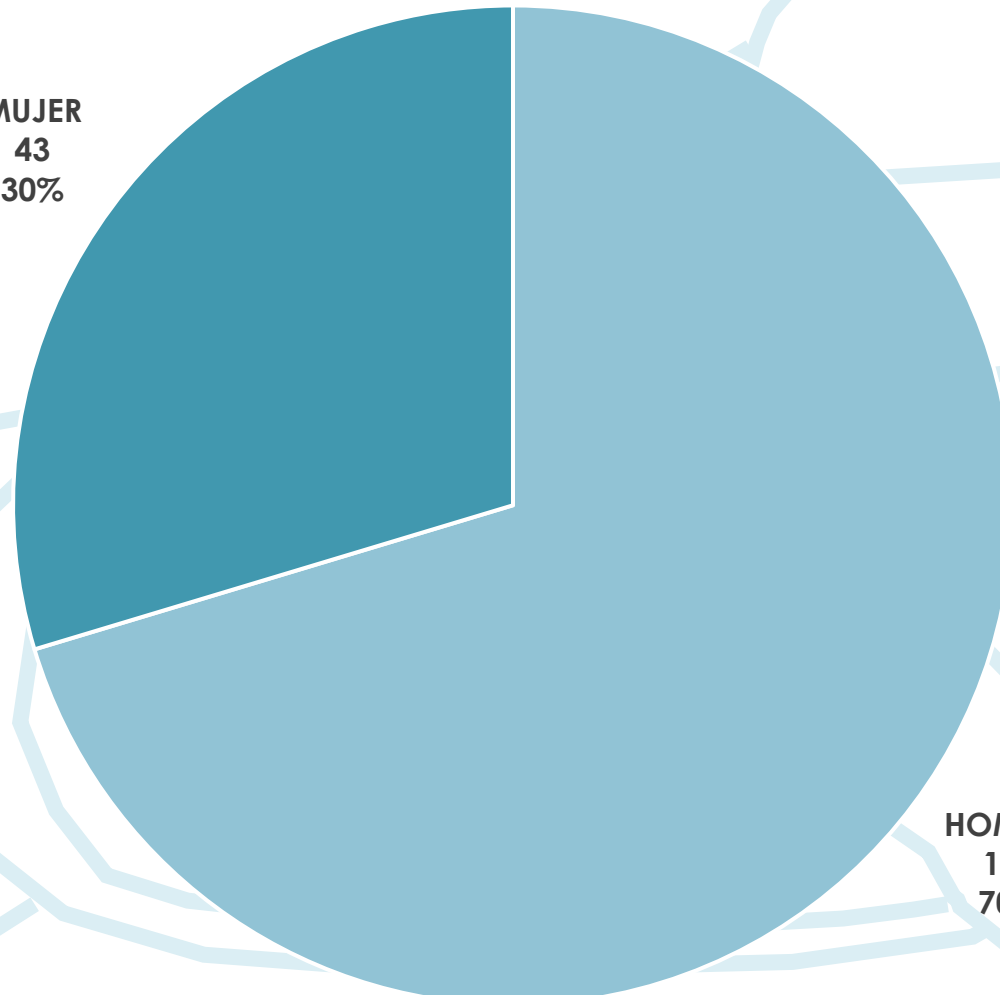

3ª Copa de España Slalom Olímpico

ESTADÍSTICA DE PARTICIPACIÓN

Sort

16 – 17 de Julio de 2022

Embarcaciones por Comunidad Autónoma

Participantes por Comunidad Autónoma

Clubs por Comunidad Autónoma

Participantes por Sexo

MUJER
43
30%

HOMBRE
102
70%

Participantes por Categoría Original

Participantes por Categoría

Embarcaciones por Categoría

Participantes por Sexo y Comunidad Autónoma

Participantes por Sexo y Categoría

Embarcaciones Participantes

Embarcaciones por Categoría y Modalidad

Cuadro de Participación

	K-1		C-1	
	Hombre	Mujer	Hombre	Mujer
JUVENIL	55	24	28	24
SENIOR	25	11	20	10
VETERANO	5	3		

Real Federación Española de Piragüismo

www.rfep.es