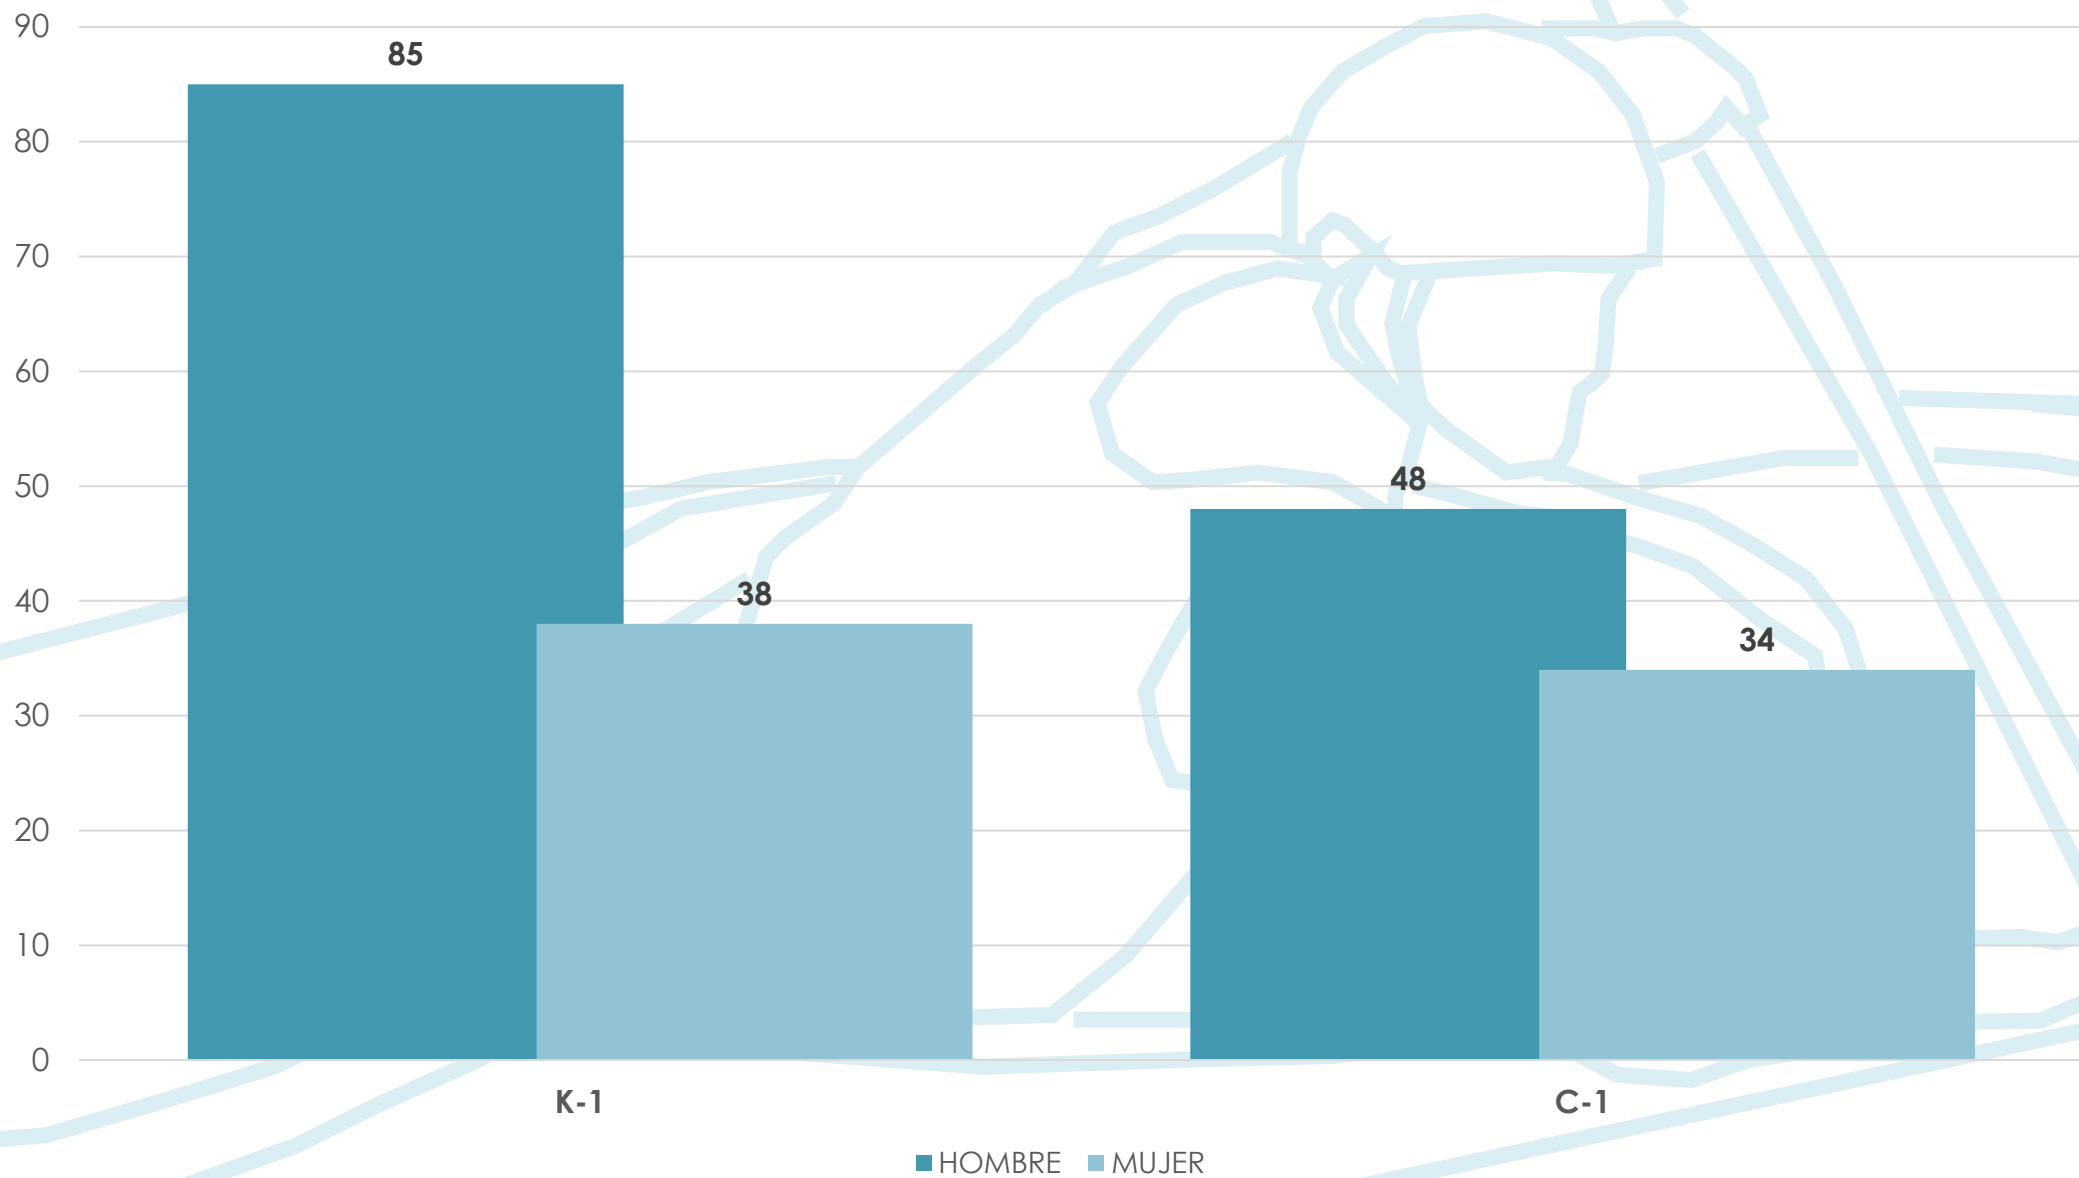

3ª Copa de España Slalom Olímpico

ESTADÍSTICA DE PARTICIPACIÓN

Sort

16 – 17 de Julio de 2022

Embarcaciones por Comunidad Autónoma

Participantes por Comunidad Autónoma

Clubs por Comunidad Autónoma

Participantes por Sexo

MUJER
43
30%

HOMBRE
102
70%

Participantes por Categoría Original

Participantes por Categoría

Embarcaciones por Categoría

Participantes por Sexo y Comunidad Autónoma

Participantes por Sexo y Categoría

Embarcaciones Participantes

Embarcaciones por Categoría y Modalidad

Cuadro de Participación

	K-1		C-1	
	Hombre	Mujer	Hombre	Mujer
JUVENIL	55	24	28	24
SENIOR	25	11	20	10
VETERANO	5	3		

Real Federación Española de Piragüismo

www.rfep.es