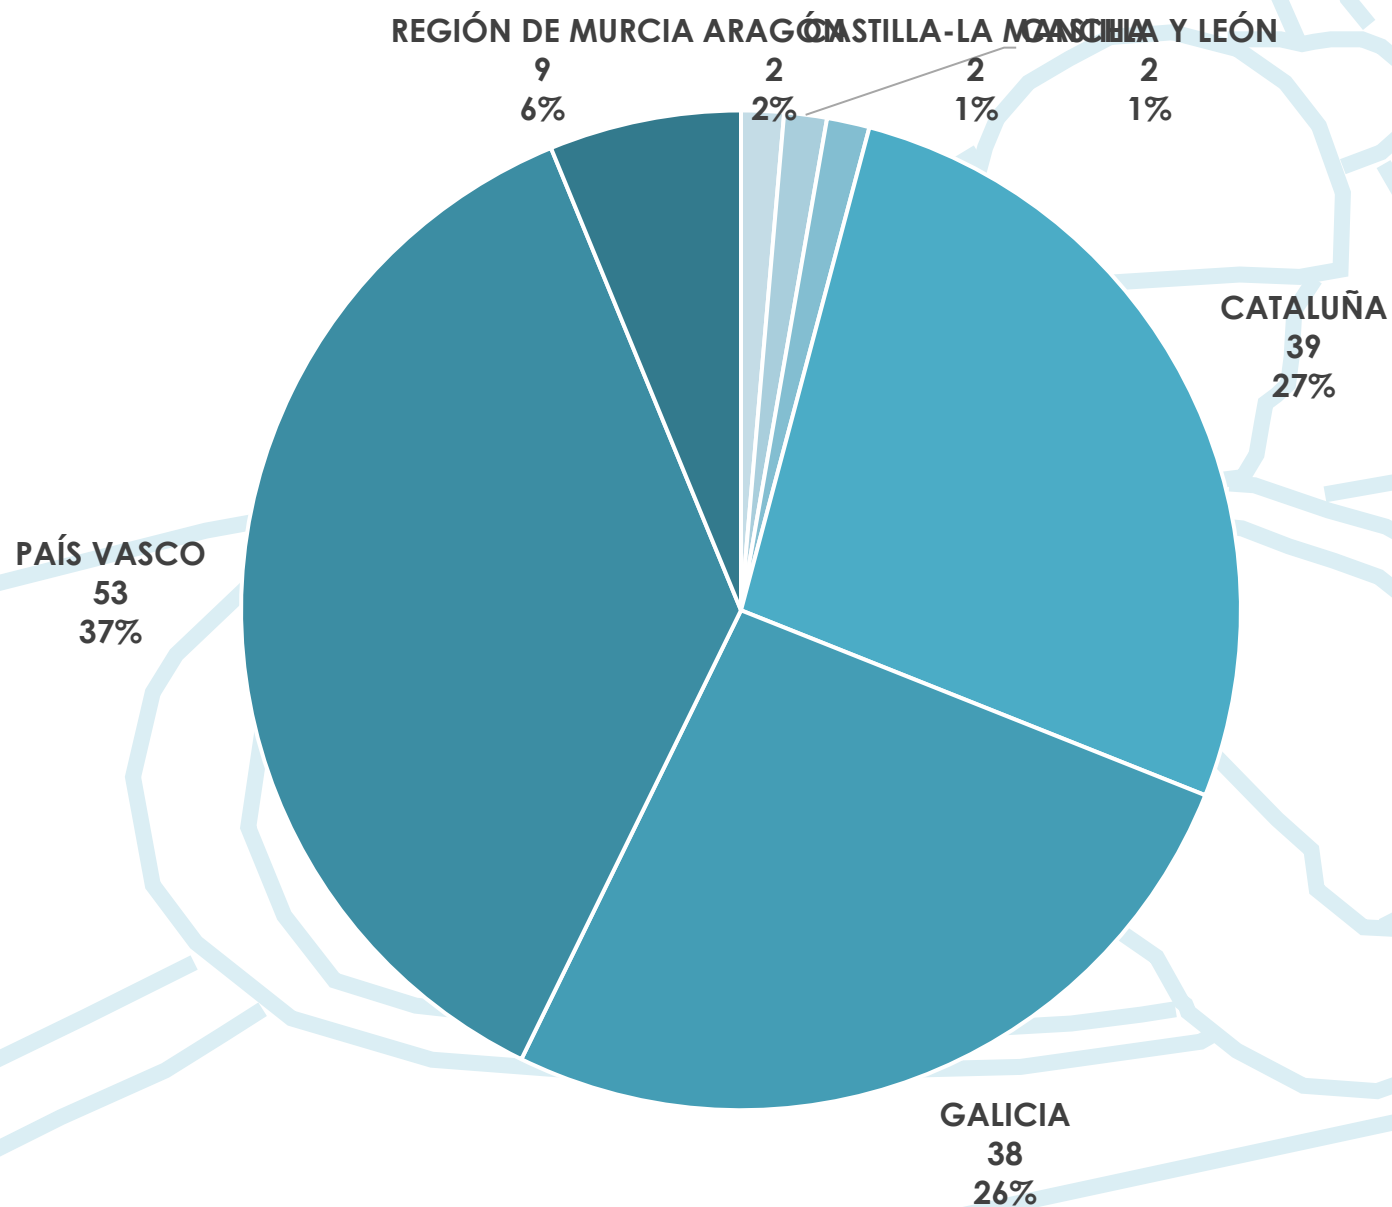

3ª Copa de España Slalom Olímpico

ESTADÍSTICA DE PARTICIPACIÓN

Sort

16 – 17 de Julio de 2022

Embarcaciones por Comunidad Autónoma

Participantes por Comunidad Autónoma

Clubs por Comunidad Autónoma

Participantes por Sexo

MUJER
43
30%

HOMBRE
102
70%

Participantes por Categoría Original

Participantes por Categoría

Embarcaciones por Categoría

Participantes por Sexo y Comunidad Autónoma

Participantes por Sexo y Categoría

Embarcaciones Participantes