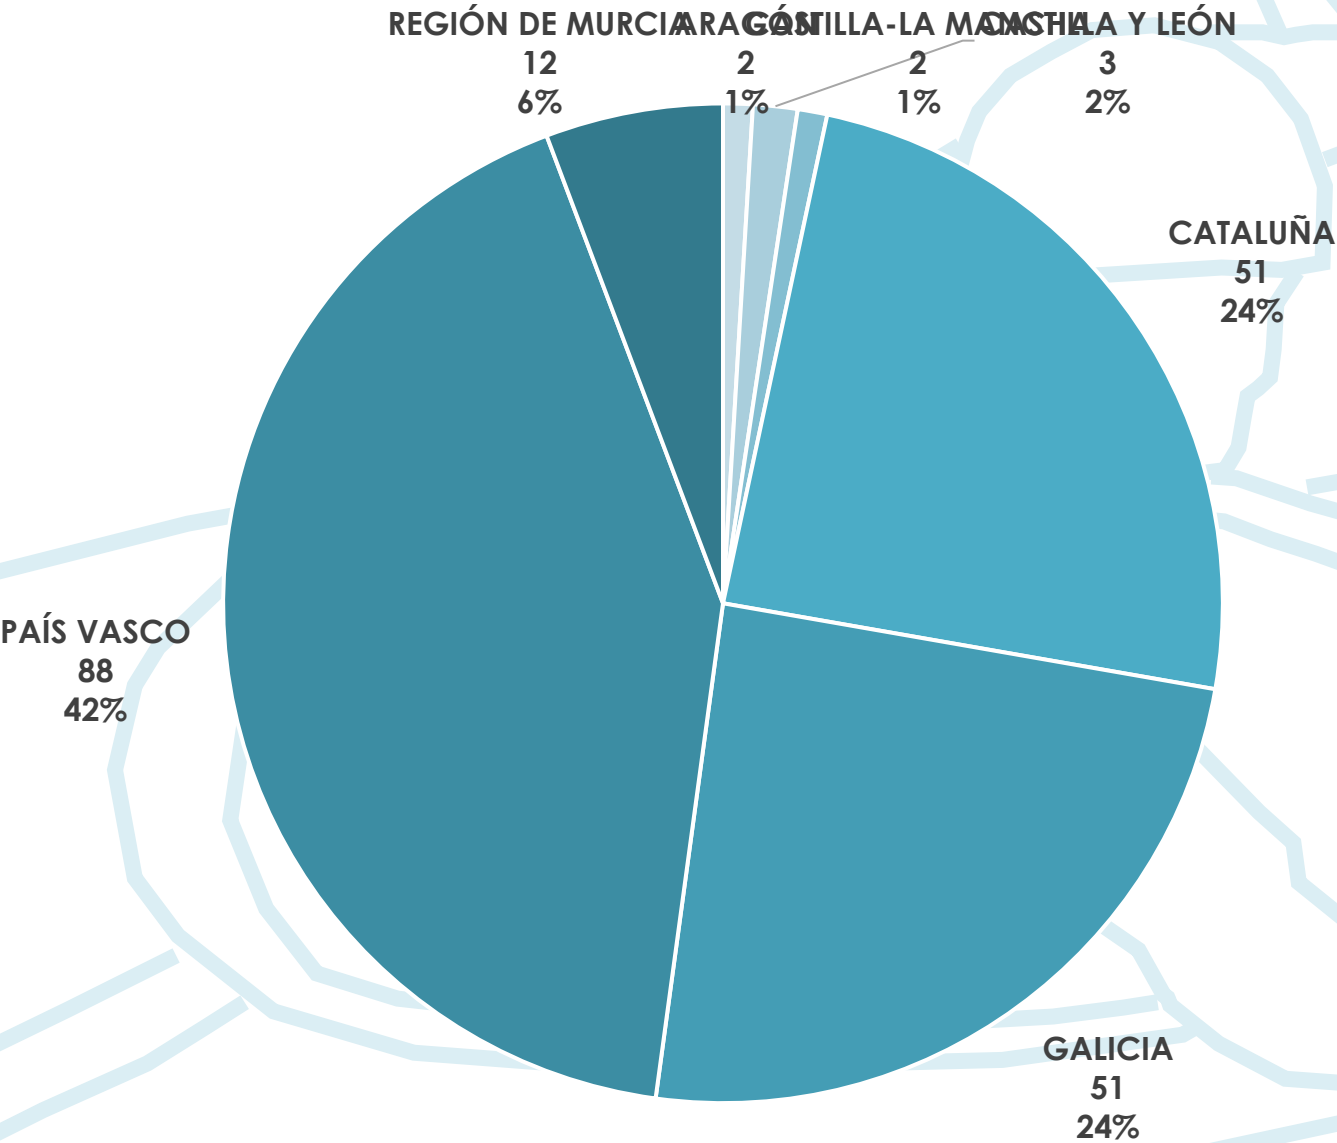

3ª Copa de España Slalom Olímpico

ESTADÍSTICA DE PARTICIPACIÓN

Sort

16 – 17 de Julio de 2022

Embarcaciones por Comunidad Autónoma

Participantes por Comunidad Autónoma

Clubs por Comunidad Autónoma

Participantes por Sexo

MUJER
43
30%

HOMBRE
102
70%

Participantes por Categoría Original

Participantes por Categoría

Embarcaciones por Categoría

Participantes por Sexo y Comunidad Autónoma

Participantes por Sexo y Categoría

Embarcaciones Participantes