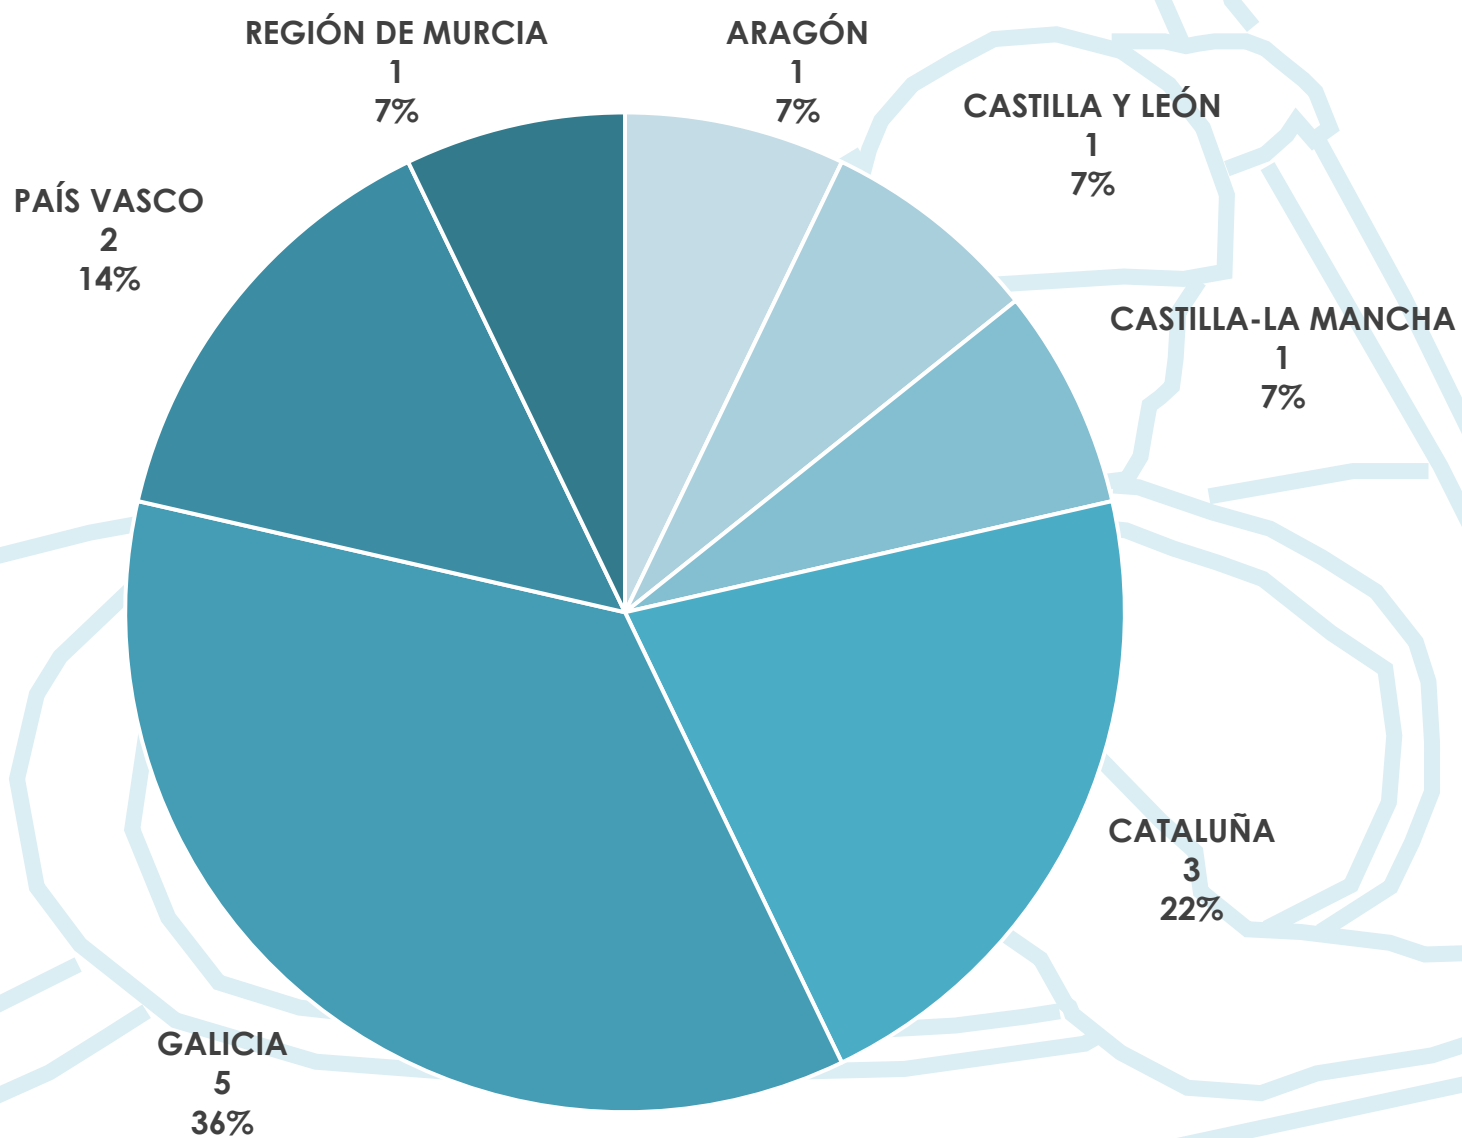

3ª Copa de España Slalom Olímpico

ESTADÍSTICA DE PARTICIPACIÓN

Sort

16 – 17 de Julio de 2022

Embarcaciones por Comunidad Autónoma

Participantes por Comunidad Autónoma

Clubs por Comunidad Autónoma

Participantes por Sexo

MUJER
43
30%

HOMBRE
102
70%

Participantes por Categoría Original

Participantes por Categoría

Embarcaciones por Categoría

Participantes por Sexo y Comunidad Autónoma

Participantes por Sexo y Categoría

Embarcaciones Participantes