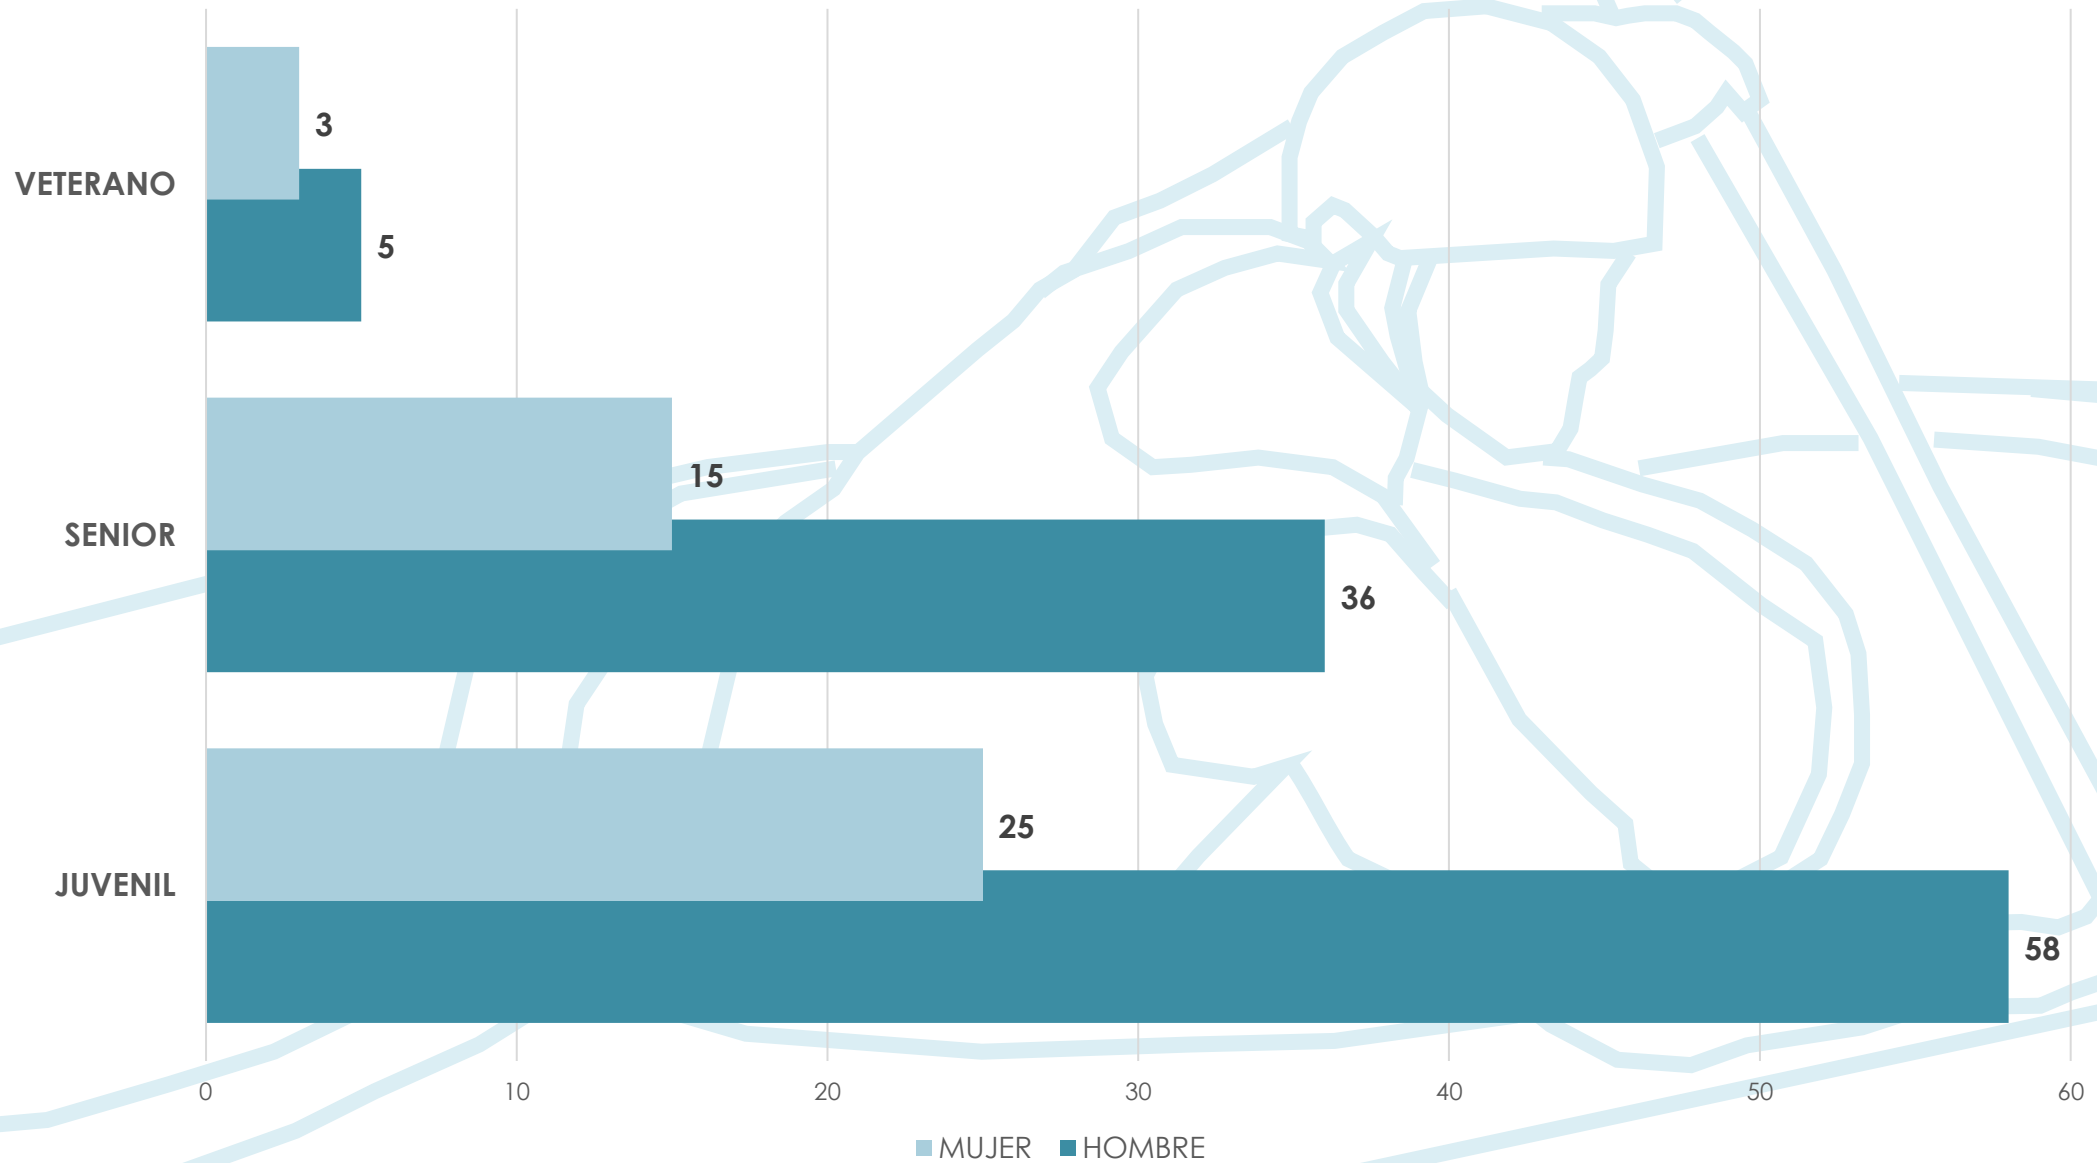

3ª Copa de España Slalom Olímpico

ESTADÍSTICA DE PARTICIPACIÓN

Sort

16 – 17 de Julio de 2022

Embarcaciones por Comunidad Autónoma

Participantes por Comunidad Autónoma

Clubs por Comunidad Autónoma

Participantes por Sexo

MUJER
43
30%

HOMBRE
102
70%

Participantes por Categoría Original

Participantes por Categoría

Embarcaciones por Categoría

Participantes por Sexo y Comunidad Autónoma

Participantes por Sexo y Categoría

Embarcaciones Participantes

Embarcaciones por Categoría y Modalidad

Cuadro de Participación

	K-1		C-1	
	Hombre	Mujer	Hombre	Mujer
JUVENIL	55	24	28	24
SENIOR	25	11	20	10
VETERANO	5	3		

Real Federación Española de Piragüismo

www.rfep.es

@rfepiraguismo