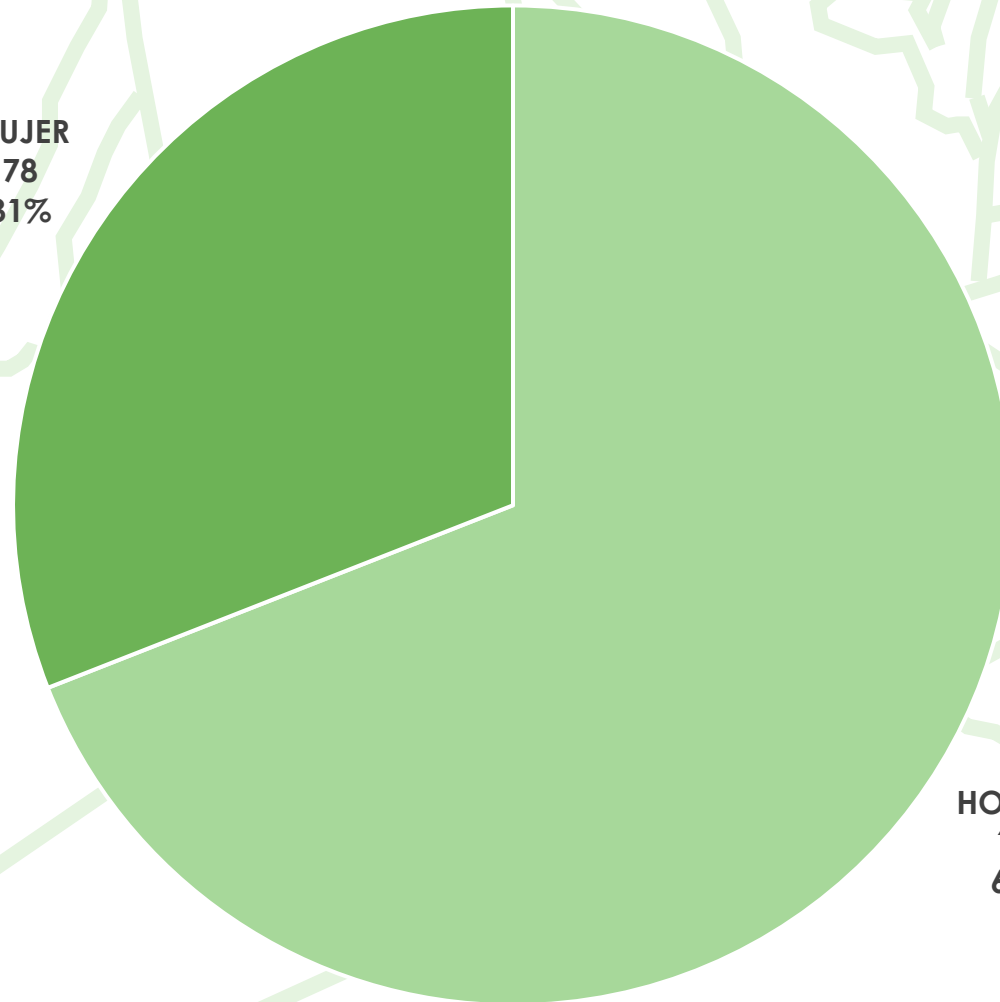

Campeonato de España de Ríos y Travesías

ESTADÍSTICA DE PARTICIPACIÓN

Talavera de la Reina

10 de Septiembre de 2022

Embarcaciones por Comunidad Autónoma

Participantes por Comunidad Autónoma

Clubs por Comunidad Autónoma

Participantes por Sexo

MUJER
78
31%

HOMBRE
174
69%

Participantes por Categoría Original

Embarcaciones por Categoría y Modalidad

Cuadro de Participación

	K-1		C-1		K-2			C-2			
	Hombre	Mujer	Hombre	Mujer	Hombre	Mujer	Mixto	Hombre	Mujer	Mixto	
CADETE	29	15	5	2	7	4	7	0	0	1	
JUVENIL	22	12	10	3	4	1	3	2	0	0	
SUB23	16	5	3	2	0	0	0	0	0	0	
SENIOR	8	2	4	0	12	4	8	3	0	1	
			PK2		PK3						
			Hombre	Mujer	Hombre	Mujer					
SENIOR			1	0	3	1					
										TOTAL	200