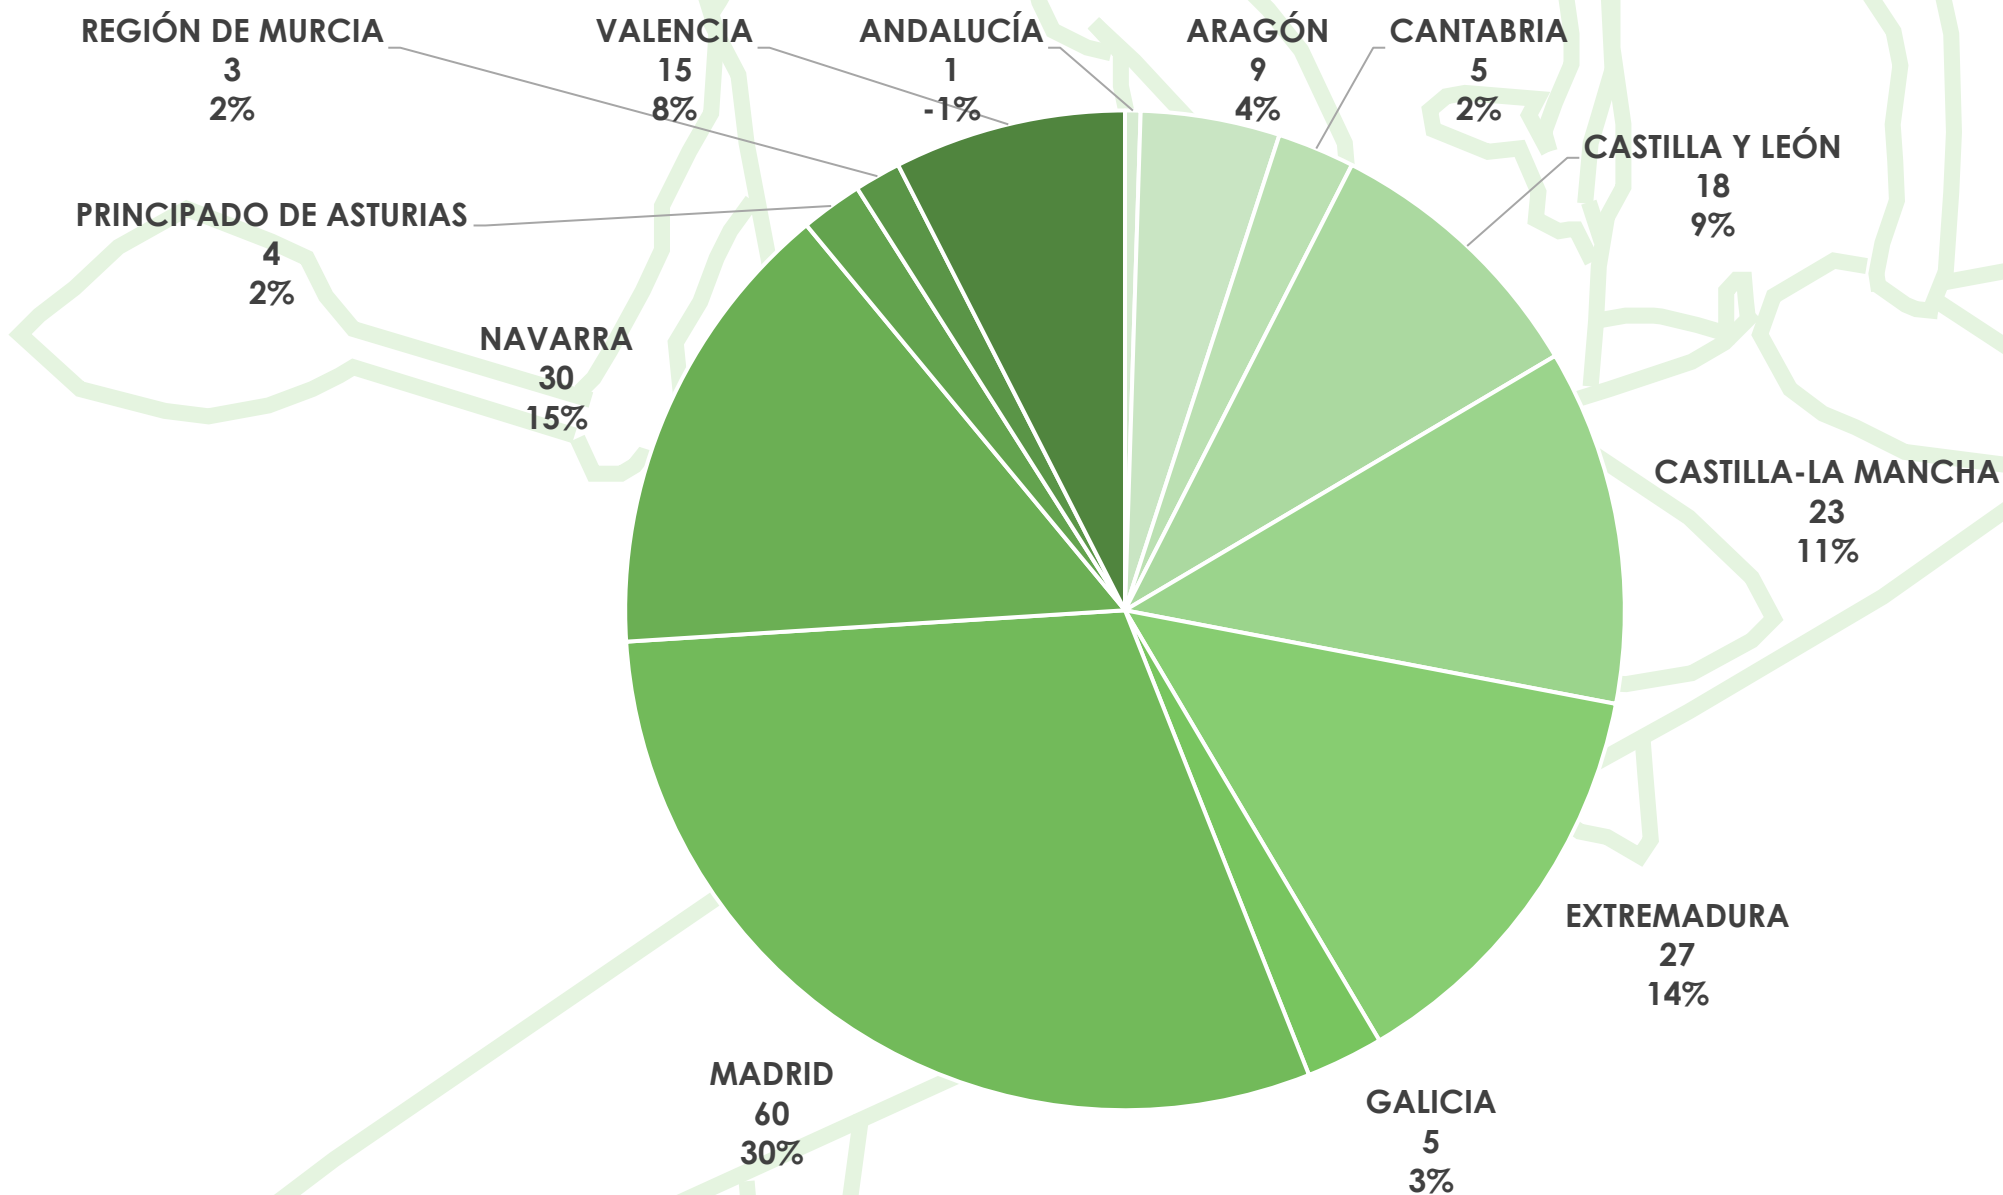

Campeonato de España de Ríos y Travesías

ESTADÍSTICA DE PARTICIPACIÓN

Talavera de la Reina

10 de Septiembre de 2022

Embarcaciones por Comunidad Autónoma

Participantes por Comunidad Autónoma

Clubs por Comunidad Autónoma

Participantes por Sexo

MUJER
78
31%

HOMBRE
174
69%

Participantes por Categoría Original

Embarcaciones por Categoría y Modalidad

Cuadro de Participación

	K-1		C-1		K-2			C-2			
	Hombre	Mujer	Hombre	Mujer	Hombre	Mujer	Mixto	Hombre	Mujer	Mixto	
CADETE	29	15	5	2	7	4	7	0	0	1	
JUVENIL	22	12	10	3	4	1	3	2	0	0	
SUB23	16	5	3	2	0	0	0	0	0	0	
SENIOR	8	2	4	0	12	4	8	3	0	1	
			PK2		PK3						
			Hombre	Mujer	Hombre	Mujer					
SENIOR			1	0	3	1					
										TOTAL	200