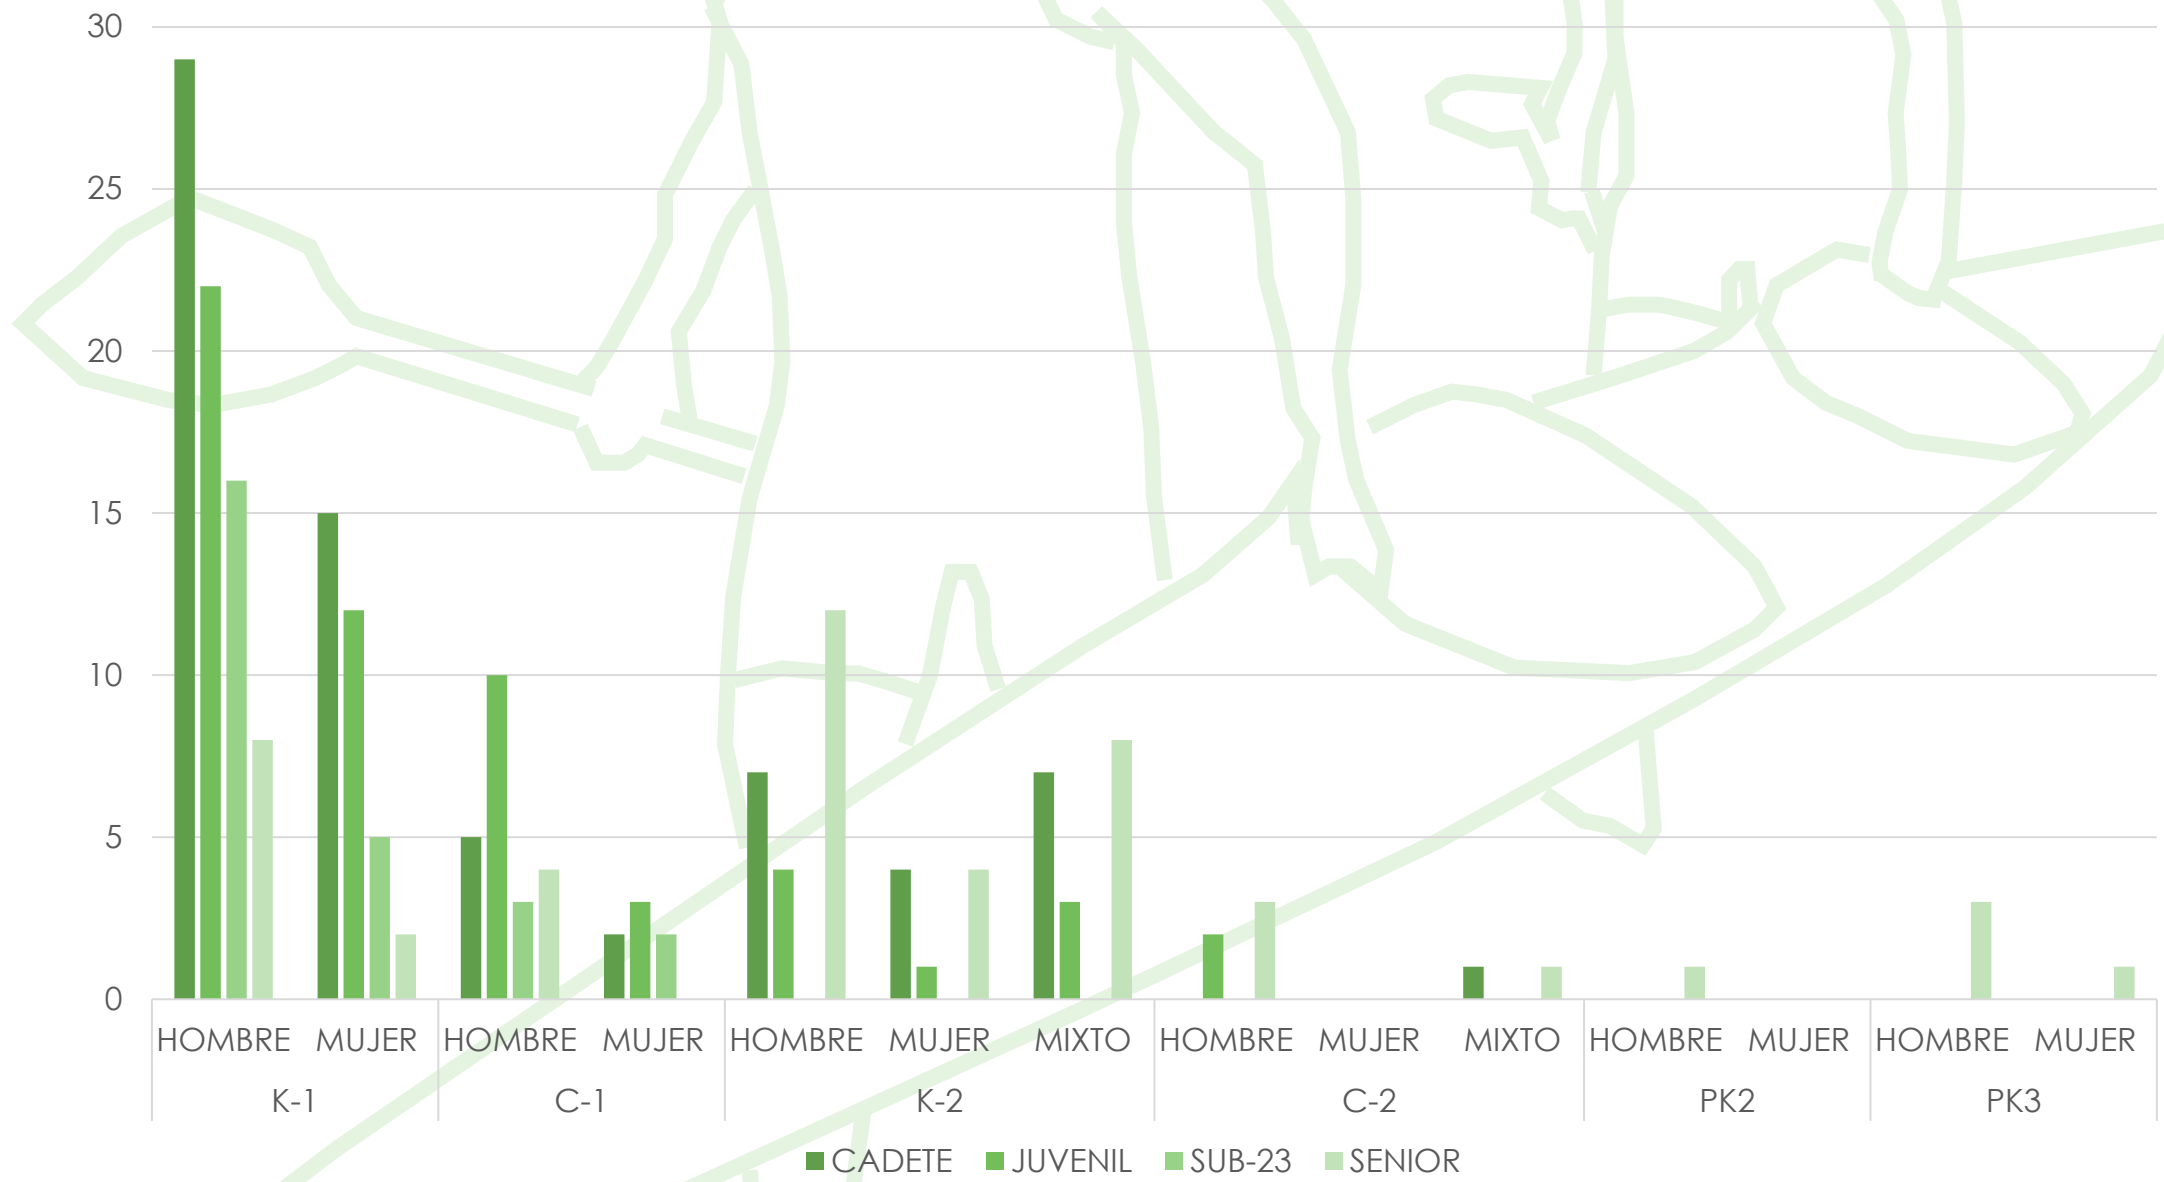

Participantes por Sexo

MUJER
78
31%

HOMBRE
174
69%

Participantes por Categoría Original

Embarcaciones por Categoría y Modalidad

Cuadro de Participación

	K-1		C-1		K-2			C-2			
	Hombre	Mujer	Hombre	Mujer	Hombre	Mujer	Mixto	Hombre	Mujer	Mixto	
CADETE	29	15	5	2	7	4	7	0	0	1	
JUVENIL	22	12	10	3	4	1	3	2	0	0	
SUB23	16	5	3	2	0	0	0	0	0	0	
SENIOR	8	2	4	0	12	4	8	3	0	1	
			PK2		PK3						
			Hombre	Mujer	Hombre	Mujer					
SENIOR			1	0	3	1					
										TOTAL	200