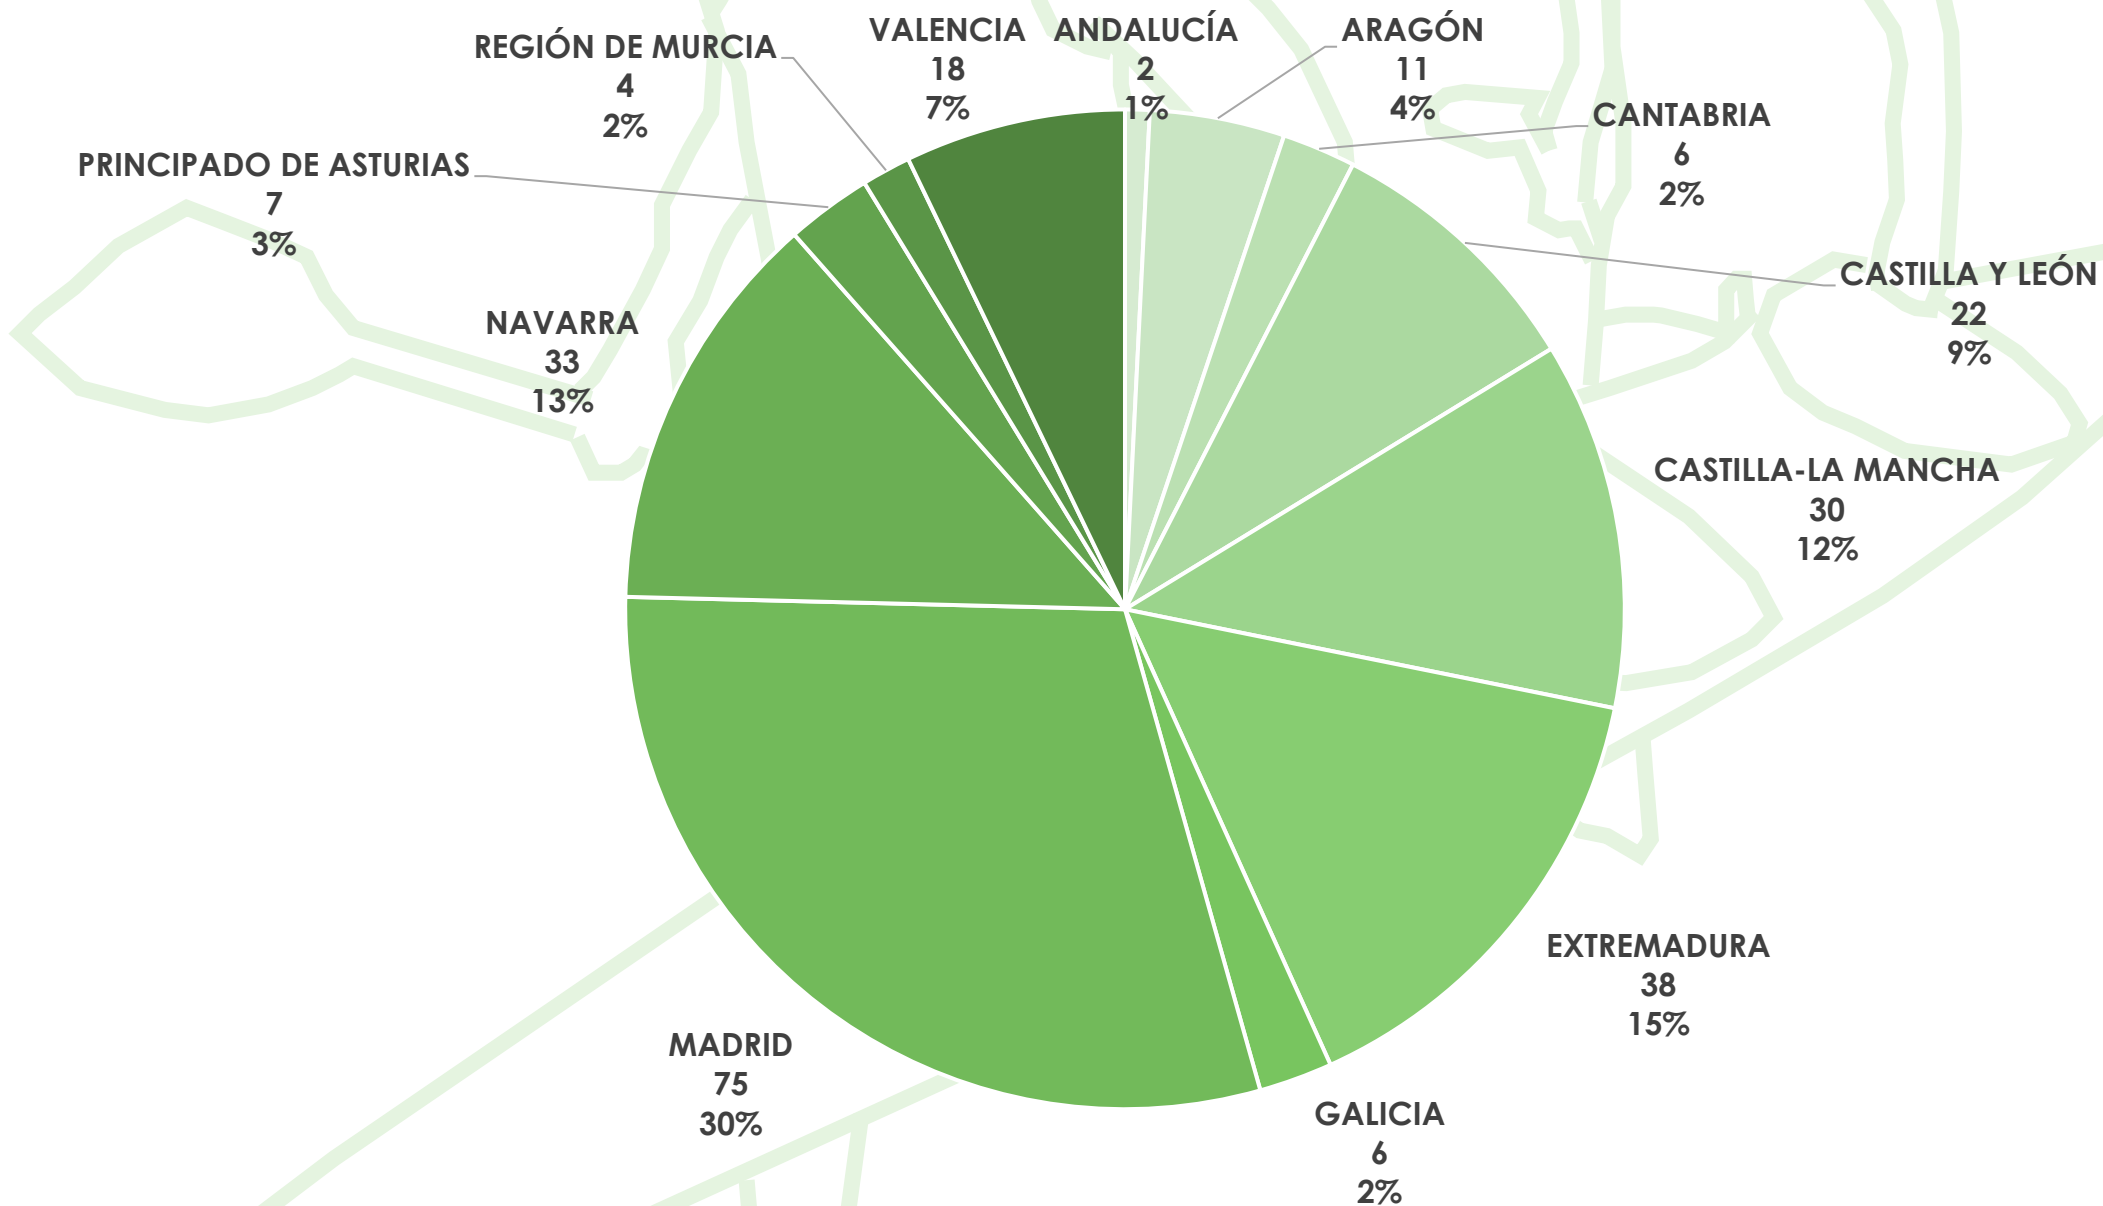

Campeonato de España de Ríos y Travesías

ESTADÍSTICA DE PARTICIPACIÓN

Talavera de la Reina

10 de Septiembre de 2022

Embarcaciones por Comunidad Autónoma

Participantes por Comunidad Autónoma

Clubs por Comunidad Autónoma

Participantes por Sexo

MUJER
78
31%

HOMBRE
174
69%

Participantes por Categoría Original

Embarcaciones por Categoría y Modalidad

Cuadro de Participación

	K-1		C-1		K-2			C-2			
	Hombre	Mujer	Hombre	Mujer	Hombre	Mujer	Mixto	Hombre	Mujer	Mixto	
CADETE	29	15	5	2	7	4	7	0	0	1	
JUVENIL	22	12	10	3	4	1	3	2	0	0	
SUB23	16	5	3	2	0	0	0	0	0	0	
SENIOR	8	2	4	0	12	4	8	3	0	1	
			PK2		PK3						
			Hombre	Mujer	Hombre	Mujer					
SENIOR			1	0	3	1					
										TOTAL	200