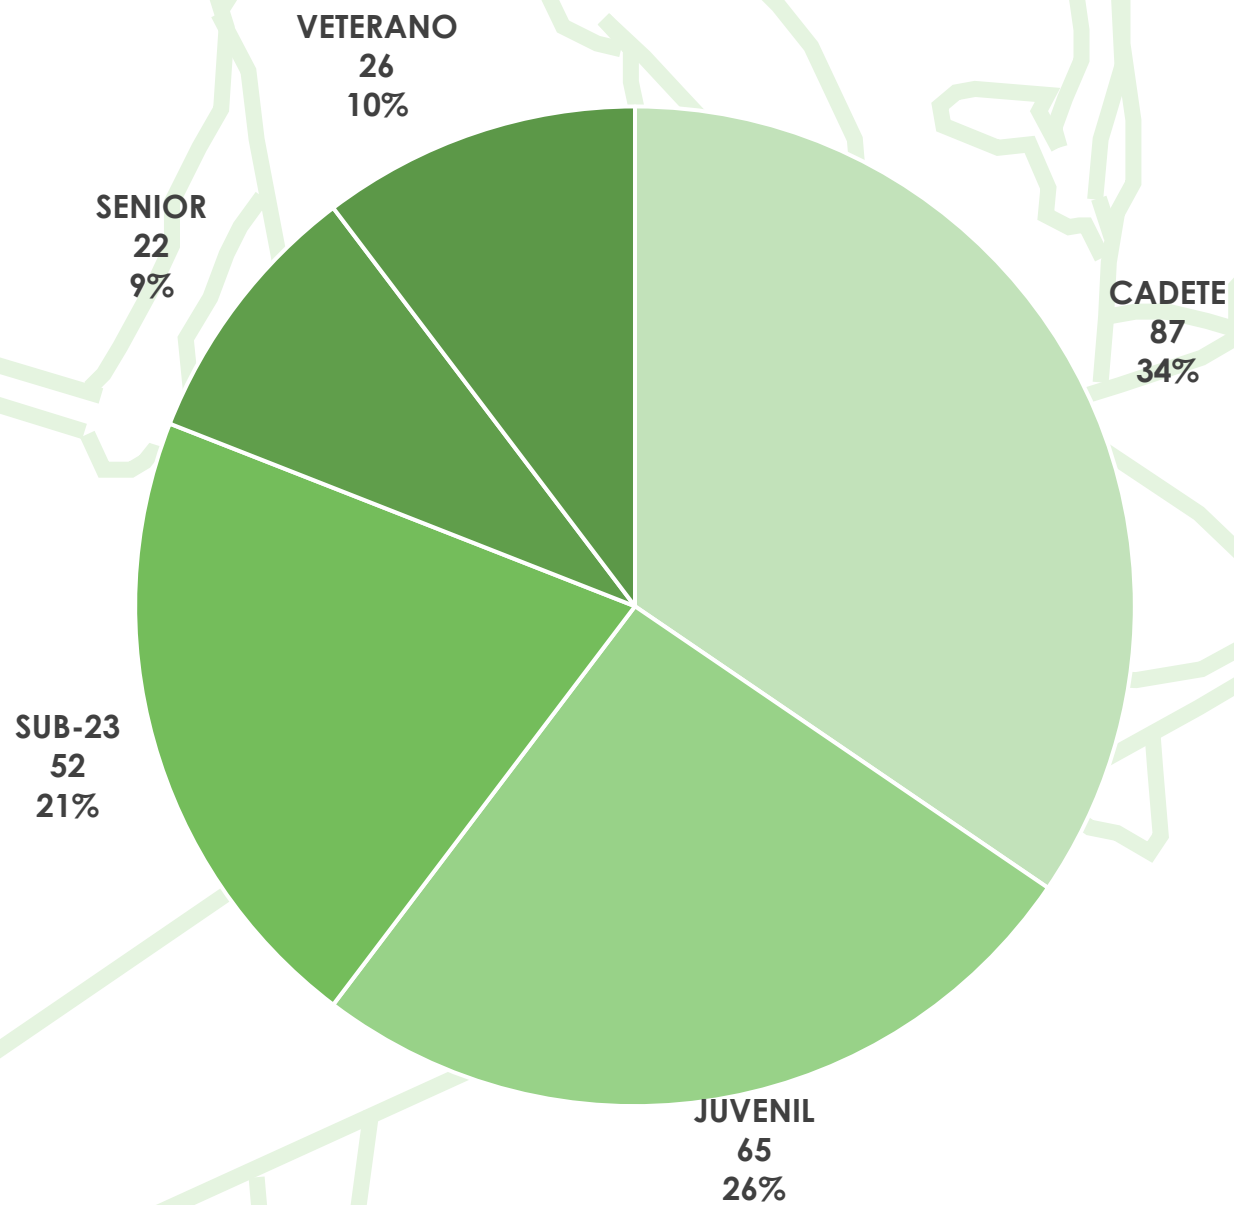

Campeonato de España de Ríos y Travesías

ESTADÍSTICA DE PARTICIPACIÓN

Talavera de la Reina

10 de Septiembre de 2022

Embarcaciones por Comunidad Autónoma

Participantes por Comunidad Autónoma

Clubs por Comunidad Autónoma

Participantes por Sexo

MUJER
78
31%

HOMBRE
174
69%

Participantes por Categoría Original

Embarcaciones por Categoría y Modalidad

Cuadro de Participación

	K-1		C-1		K-2			C-2			
	Hombre	Mujer	Hombre	Mujer	Hombre	Mujer	Mixto	Hombre	Mujer	Mixto	
CADETE	29	15	5	2	7	4	7	0	0	1	
JUVENIL	22	12	10	3	4	1	3	2	0	0	
SUB23	16	5	3	2	0	0	0	0	0	0	
SENIOR	8	2	4	0	12	4	8	3	0	1	
			PK2		PK3						
			Hombre	Mujer	Hombre	Mujer					
SENIOR			1	0	3	1					
										TOTAL	200