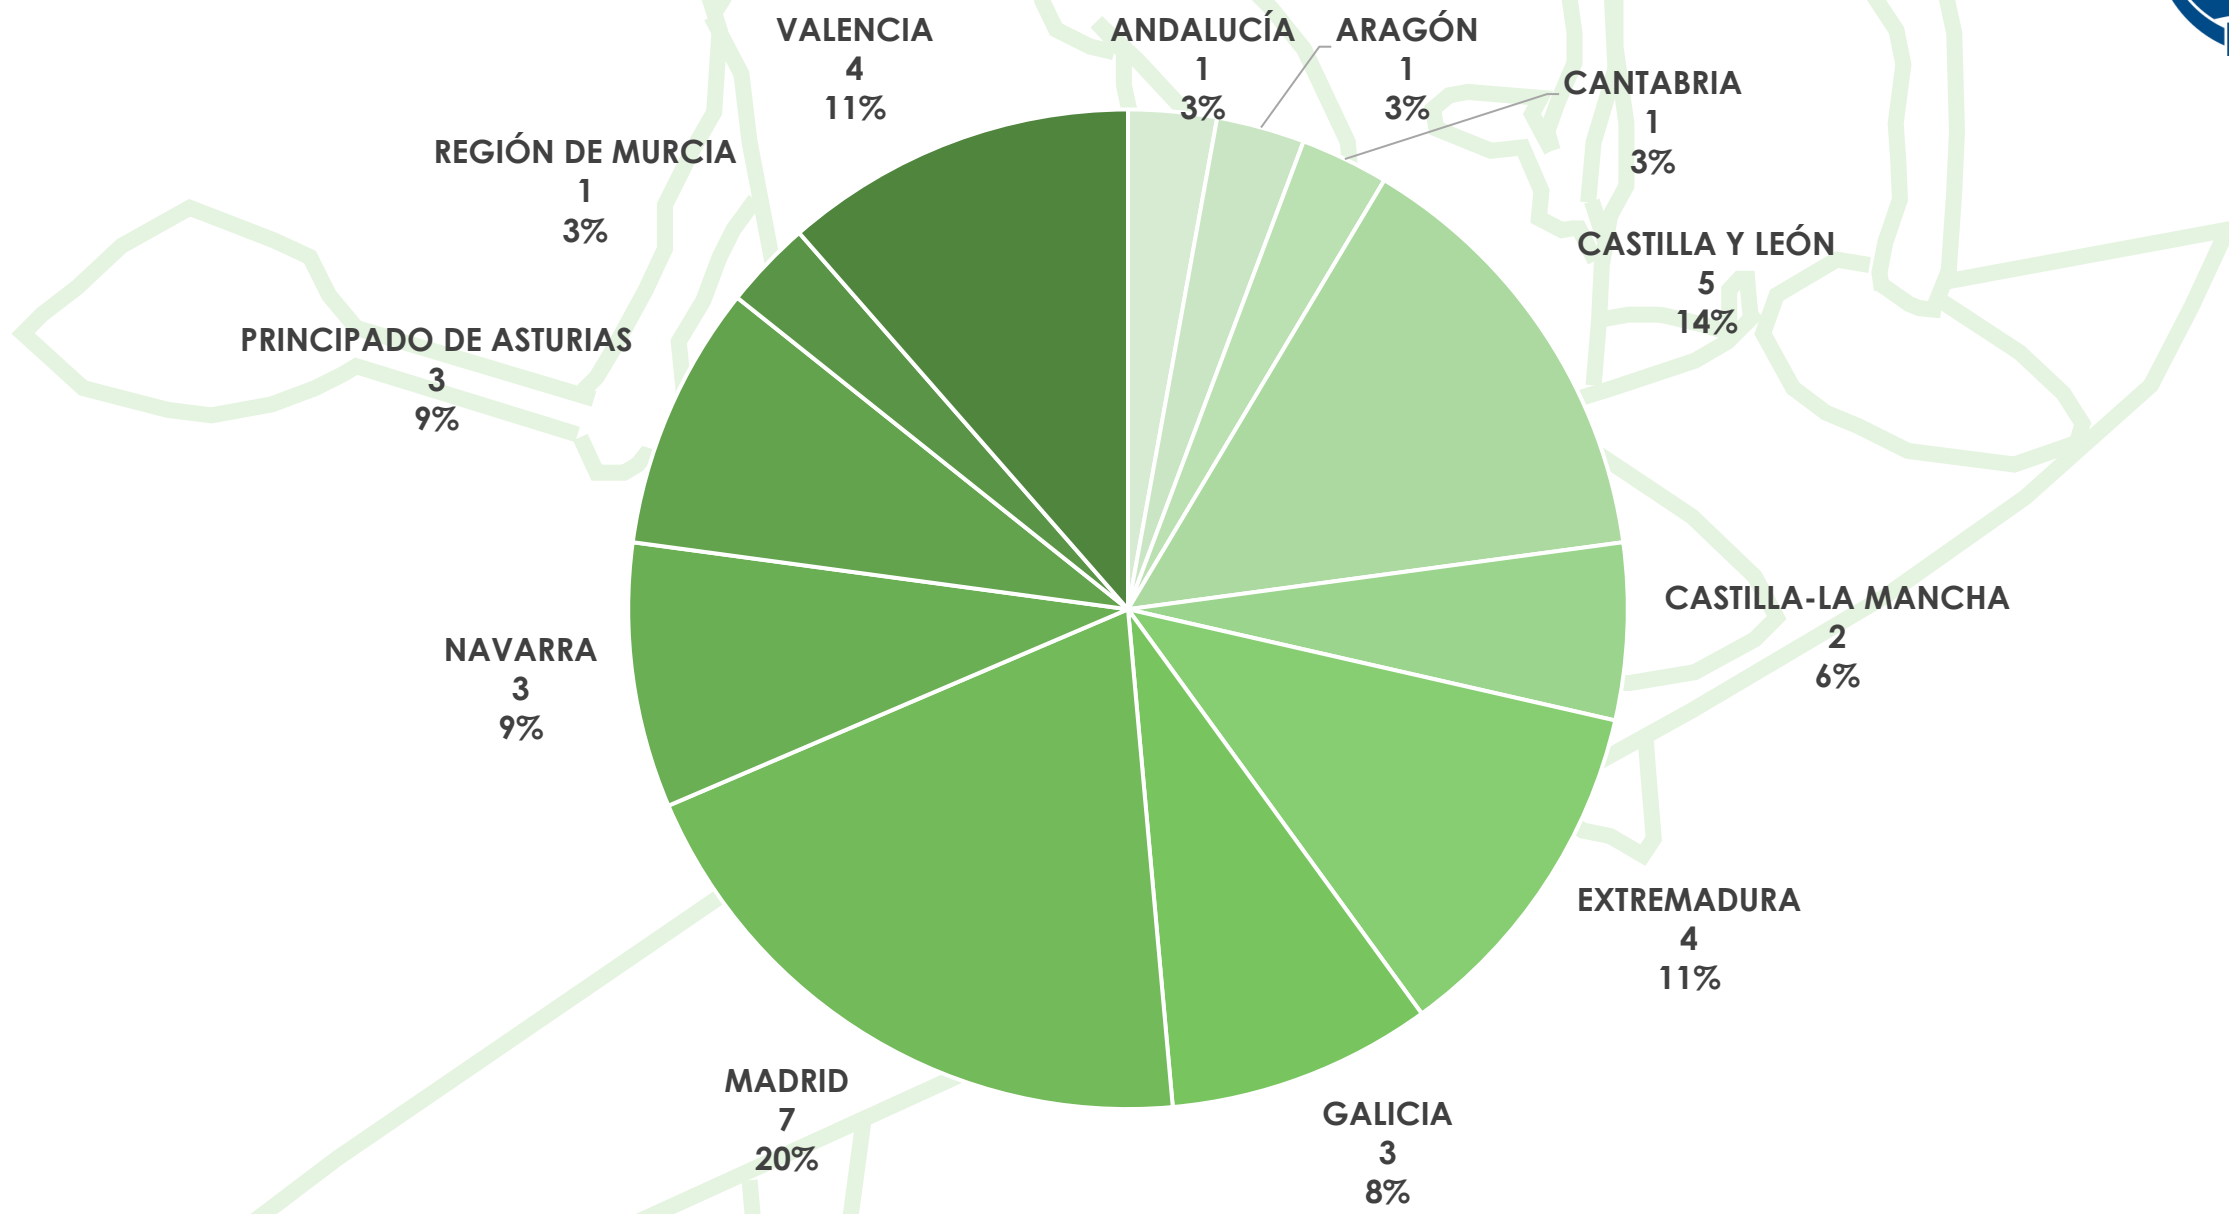

Campeonato de España de Ríos y Travesías

ESTADÍSTICA DE PARTICIPACIÓN

Talavera de la Reina

10 de Septiembre de 2022

Embarcaciones por Comunidad Autónoma

Participantes por Comunidad Autónoma

Clubs por Comunidad Autónoma

Participantes por Sexo

MUJER
78
31%

HOMBRE
174
69%

Participantes por Categoría Original

Embarcaciones por Categoría y Modalidad

Cuadro de Participación

	K-1		C-1		K-2			C-2			
	Hombre	Mujer	Hombre	Mujer	Hombre	Mujer	Mixto	Hombre	Mujer	Mixto	
CADETE	29	15	5	2	7	4	7	0	0	1	
JUVENIL	22	12	10	3	4	1	3	2	0	0	
SUB23	16	5	3	2	0	0	0	0	0	0	
SENIOR	8	2	4	0	12	4	8	3	0	1	
			PK2		PK3						
			Hombre	Mujer	Hombre	Mujer					
SENIOR			1	0	3	1					
										TOTAL	200