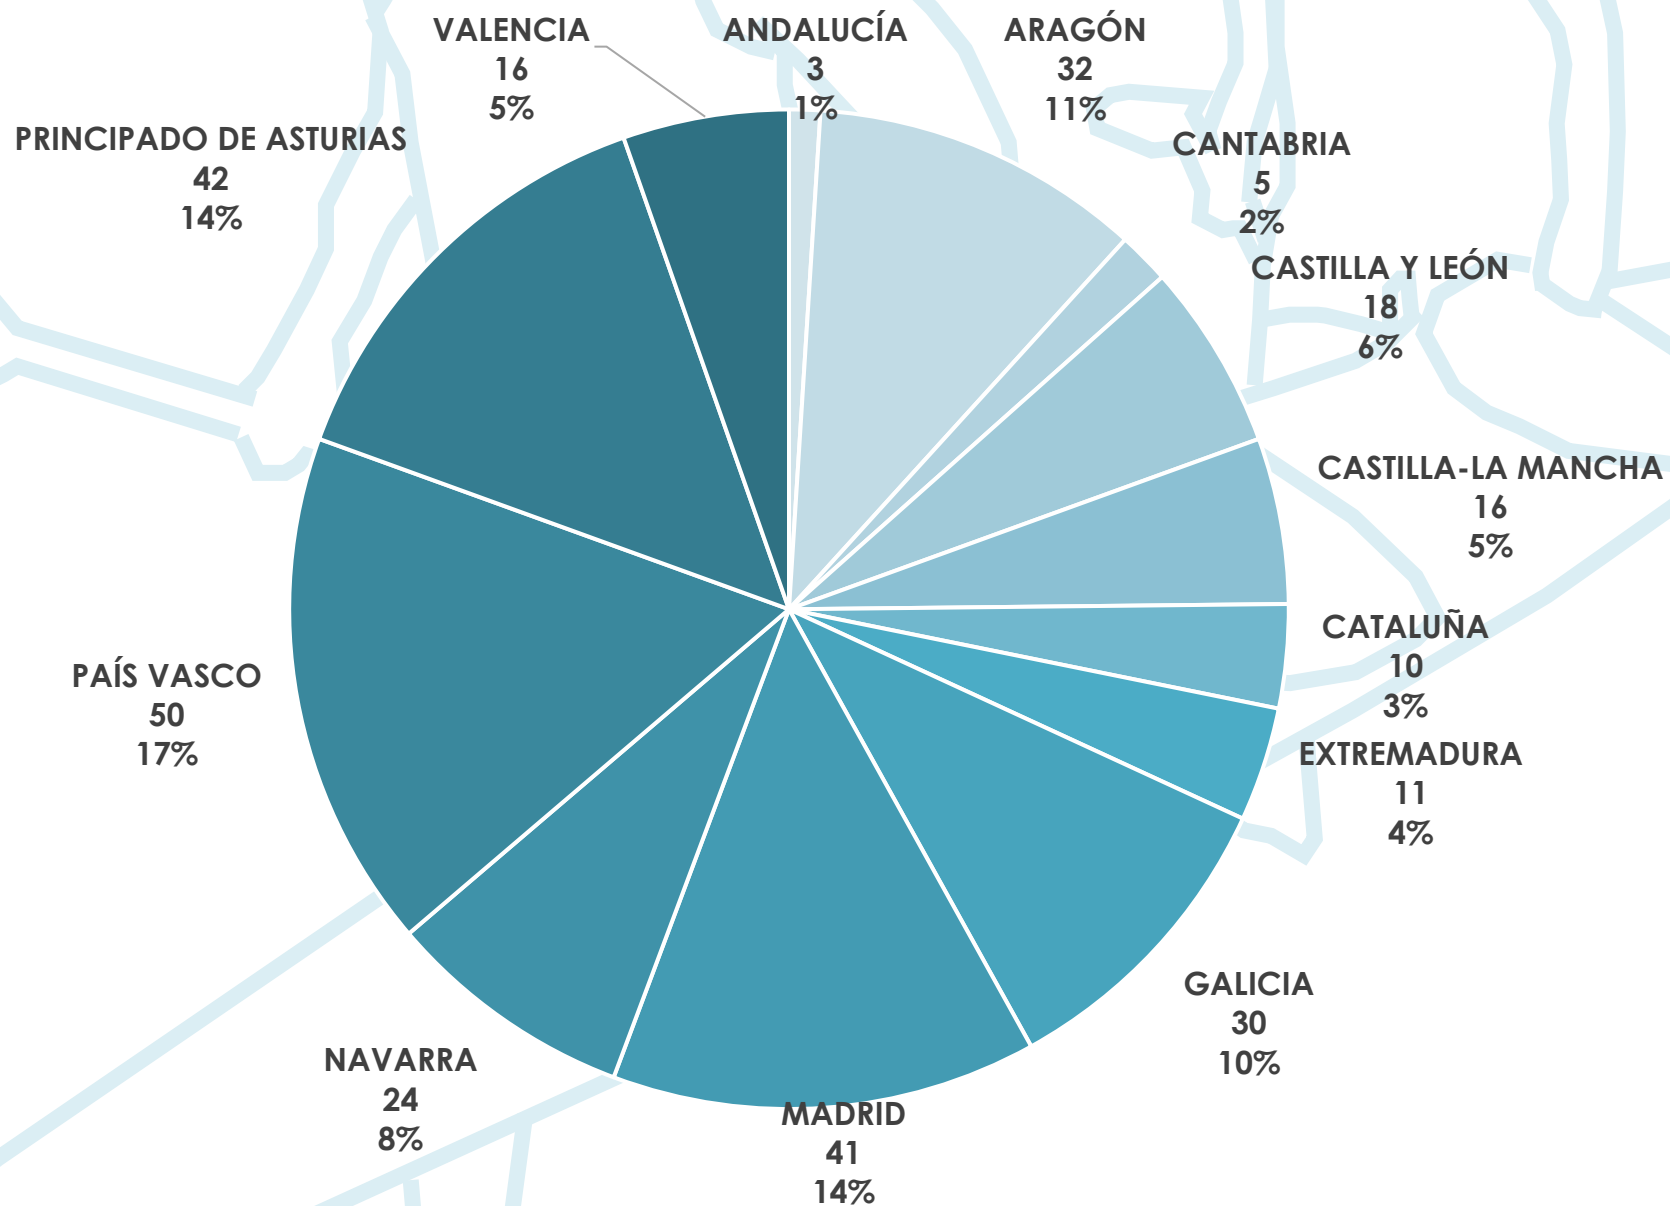

Copa de España de Maratón

ESTADÍSTICA DE PARTICIPACIÓN

Mequinenza

18 – 19 de Junio de 2022

Embarcaciones por Comunidad Autónoma

Participantes por Comunidad Autónoma

Clubs por Comunidad Autónoma

Participantes por Sexo

MUJER
90
30%

HOMBRE
208
70%

Participantes por Categoría Original

Participantes por Categoría

Embarcaciones por Categoría y Modalidad

Cuadro de Participación

	K-1		C-1		K-2			C-2		
	Hombre	Mujer	Hombre	Mujer	Hombre	Mujer	Mixto	Hombre	Mujer	Mixto
CADETE	37	17	3	4	14	5	7	0	0	0
JUVENIL	27	12	14	3	11	6	4	4	0	4
SUB23	27	10	6	2	0	0	0	0	0	0
SENIOR	16	4	7	2	10	1	6	2	0	2

	PK2		PK3	
	Hombre	Mujer	Hombre	Mujer
SENIOR	2	2	6	1

TOTAL

278

Real Federación Española de Piragüismo

www.rfep.es

@rfepiraguismo