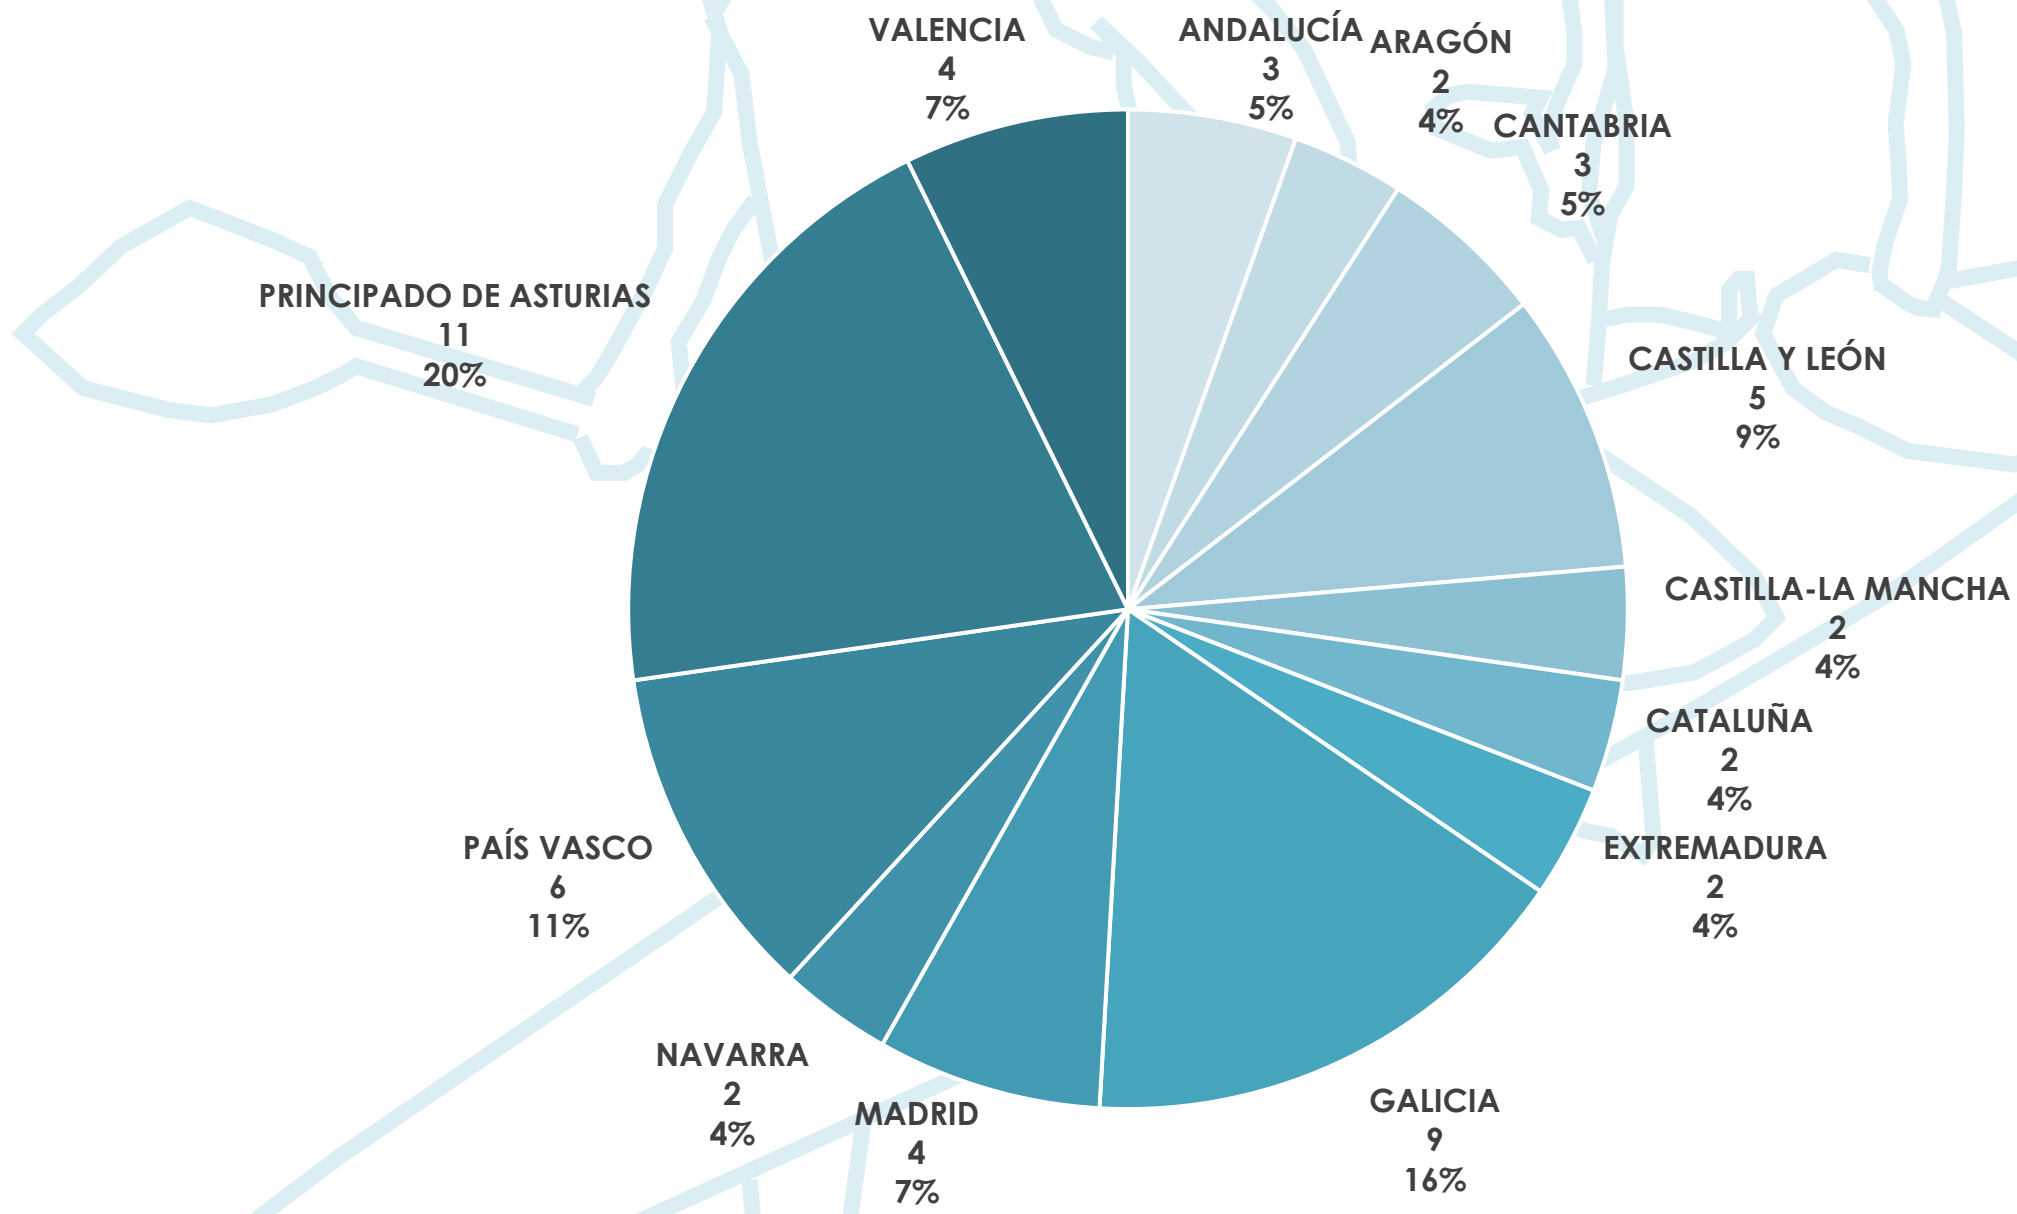

Copa de España de Maratón

ESTADÍSTICA DE PARTICIPACIÓN

Mequinenza

18 – 19 de Junio de 2022

Embarcaciones por Comunidad Autónoma

Participantes por Comunidad Autónoma

Clubs por Comunidad Autónoma

Participantes por Sexo

MUJER
90
30%

HOMBRE
208
70%

Participantes por Categoría Original

Participantes por Categoría

Embarcaciones por Categoría y Modalidad

Cuadro de Participación

	K-1		C-1		K-2			C-2		
	Hombre	Mujer	Hombre	Mujer	Hombre	Mujer	Mixto	Hombre	Mujer	Mixto
CADETE	37	17	3	4	14	5	7	0	0	0
JUVENIL	27	12	14	3	11	6	4	4	0	4
SUB23	27	10	6	2	0	0	0	0	0	0
SENIOR	16	4	7	2	10	1	6	2	0	2

	PK2		PK3	
	Hombre	Mujer	Hombre	Mujer
SENIOR	2	2	6	1

TOTAL

278

Real Federación Española de Piragüismo

www.rfep.es

@rfepiraguismo