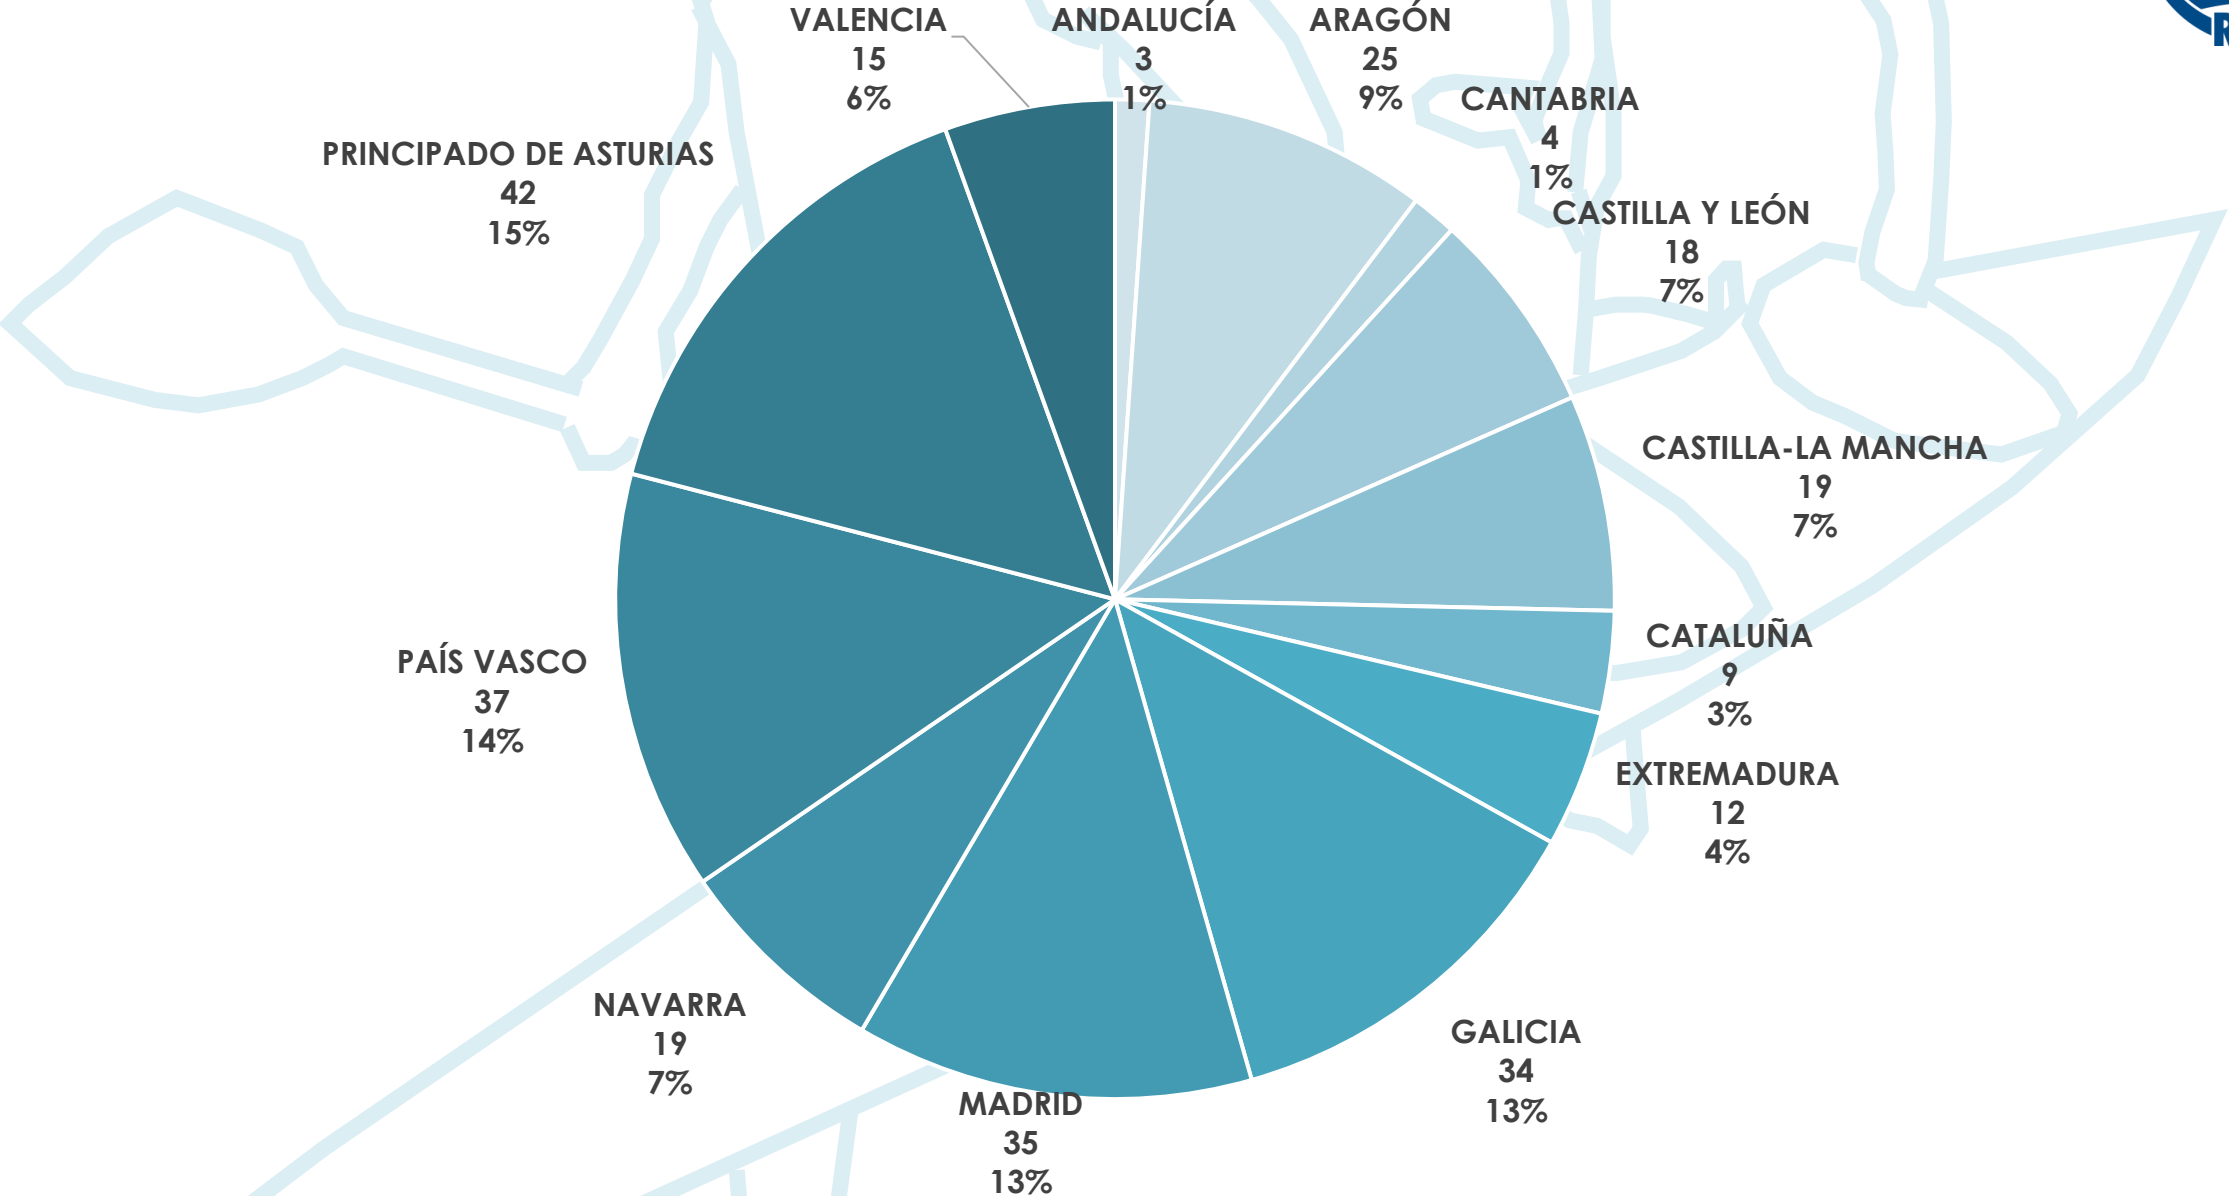

Copa de España de Maratón

ESTADÍSTICA DE PARTICIPACIÓN

Mequinenza

18 – 19 de Junio de 2022

Embarcaciones por Comunidad Autónoma

Participantes por Comunidad Autónoma

Clubs por Comunidad Autónoma

Participantes por Sexo

MUJER
90
30%

HOMBRE
208
70%

Participantes por Categoría Original

Participantes por Categoría

Embarcaciones por Categoría y Modalidad

Cuadro de Participación

	K-1		C-1		K-2			C-2		
	Hombre	Mujer	Hombre	Mujer	Hombre	Mujer	Mixto	Hombre	Mujer	Mixto
CADETE	37	17	3	4	14	5	7	0	0	0
JUVENIL	27	12	14	3	11	6	4	4	0	4
SUB23	27	10	6	2	0	0	0	0	0	0
SENIOR	16	4	7	2	10	1	6	2	0	2

	PK2		PK3	
	Hombre	Mujer	Hombre	Mujer
SENIOR	2	2	6	1

TOTAL

278

Real Federación Española de Piragüismo

www.rfep.es

@rfepiraguismo