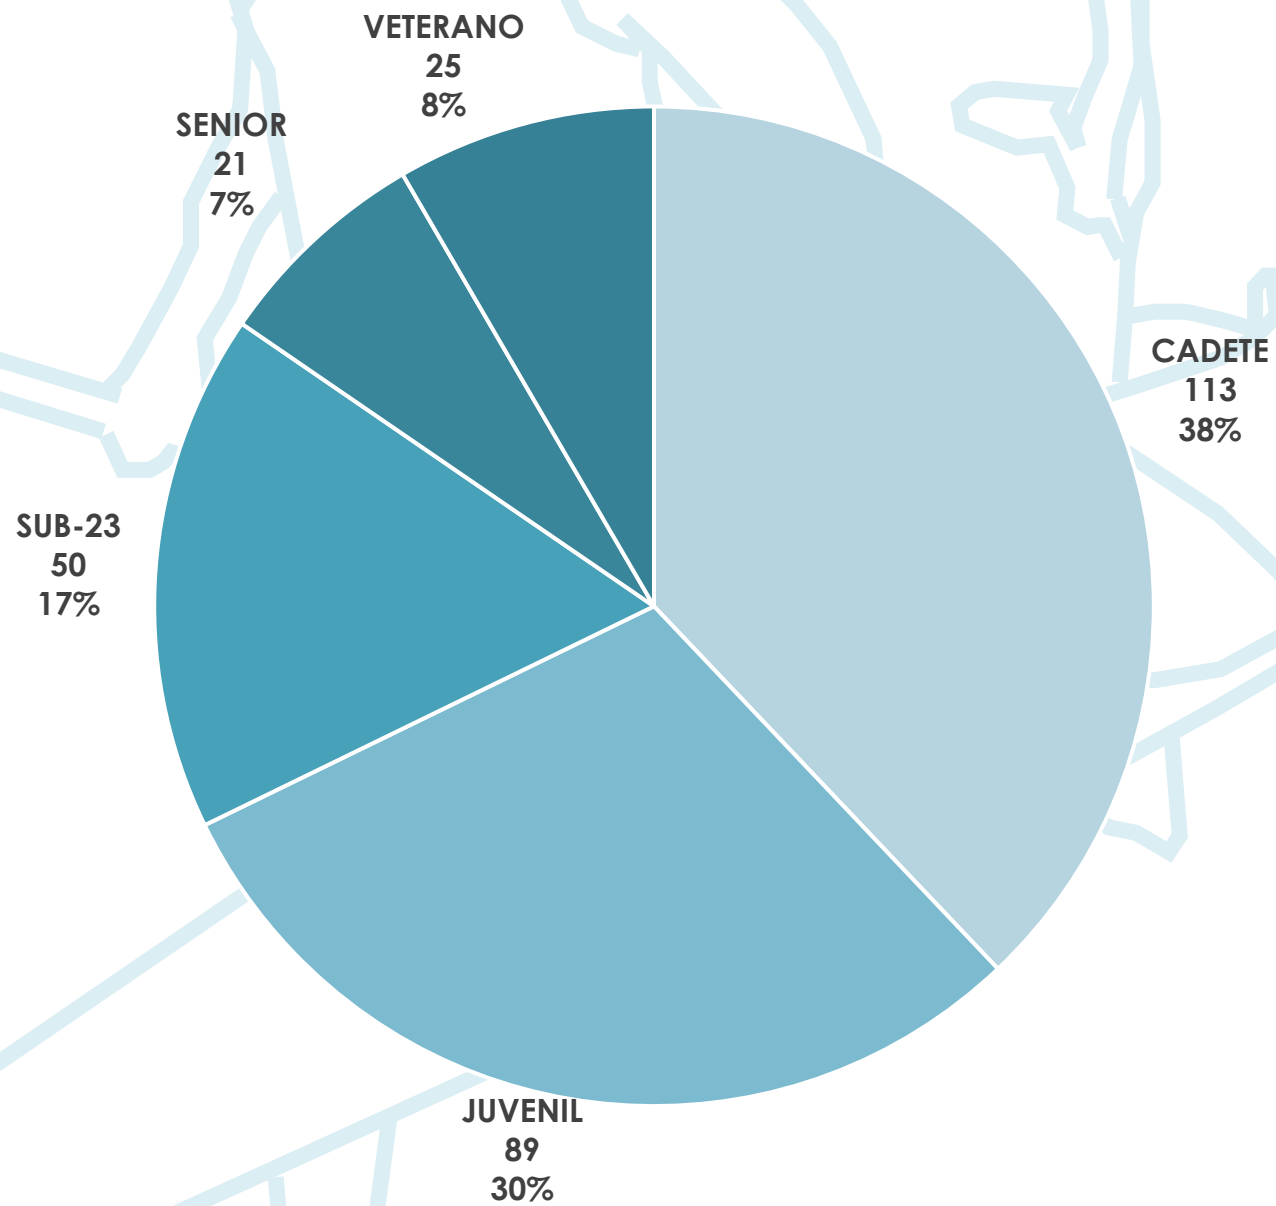

Copa de España de Maratón

ESTADÍSTICA DE PARTICIPACIÓN

Mequinenza

18 – 19 de Junio de 2022

Embarcaciones por Comunidad Autónoma

Participantes por Comunidad Autónoma

Clubs por Comunidad Autónoma

Participantes por Sexo

MUJER
90
30%

HOMBRE
208
70%

Participantes por Categoría Original

Participantes por Categoría

Embarcaciones por Categoría y Modalidad

Cuadro de Participación

	K-1		C-1		K-2			C-2		
	Hombre	Mujer	Hombre	Mujer	Hombre	Mujer	Mixto	Hombre	Mujer	Mixto
CADETE	37	17	3	4	14	5	7	0	0	0
JUVENIL	27	12	14	3	11	6	4	4	0	4
SUB23	27	10	6	2	0	0	0	0	0	0
SENIOR	16	4	7	2	10	1	6	2	0	2

	PK2		PK3	
	Hombre	Mujer	Hombre	Mujer
SENIOR	2	2	6	1

TOTAL

278

Real Federación Española de Piragüismo

www.rfep.es

@rfepiraguismo