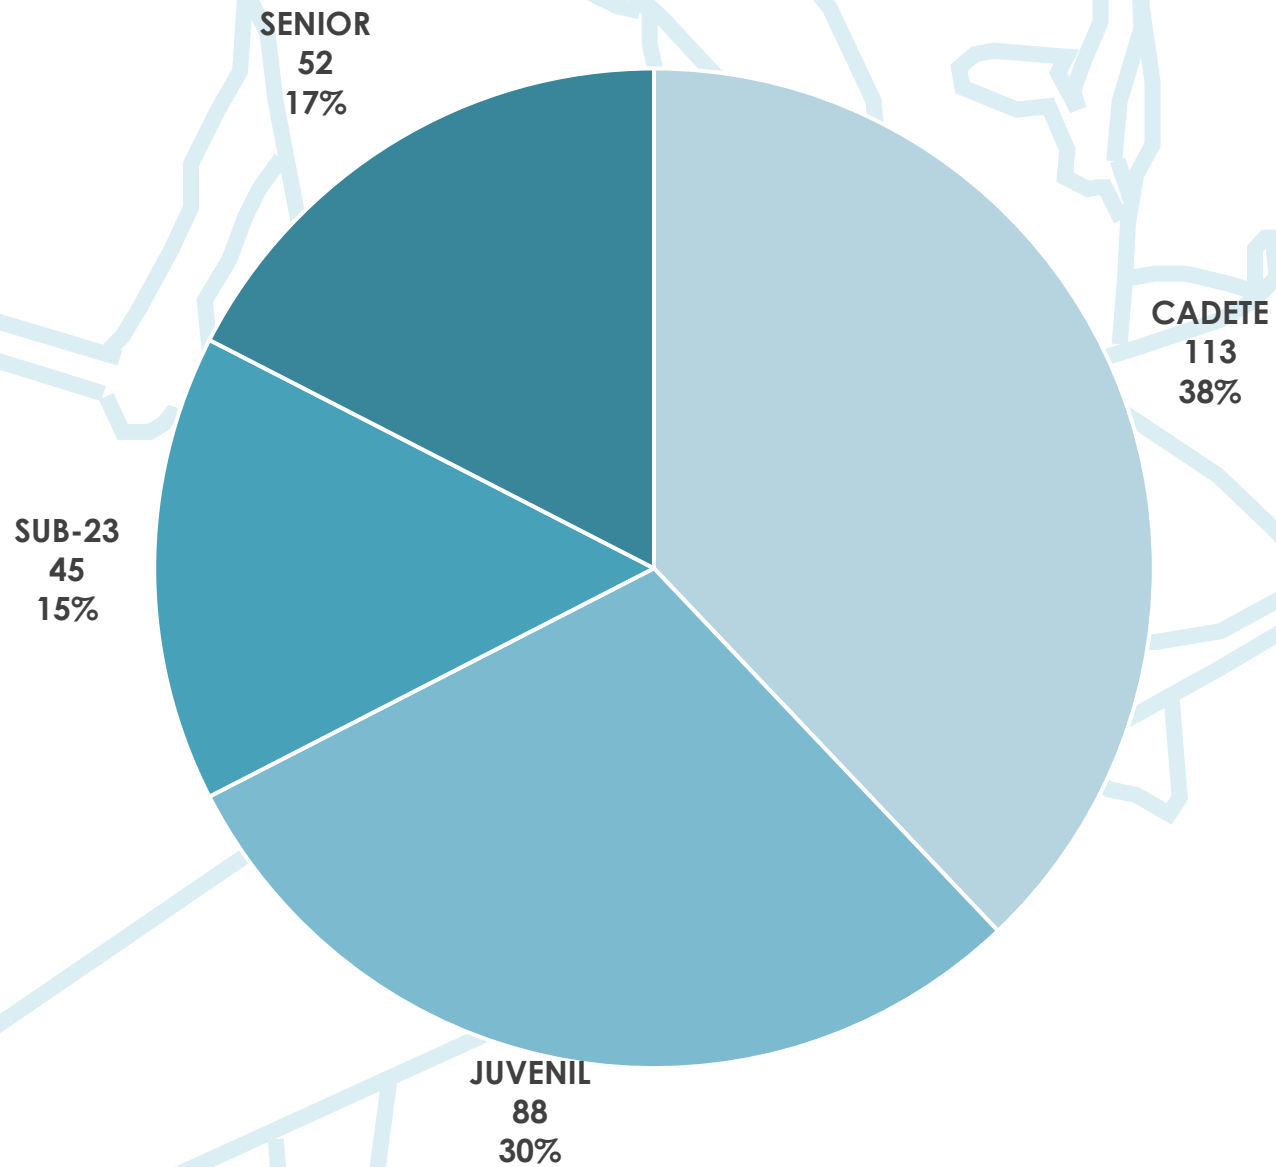

MUJER
90
30%

HOMBRE
208
70%

Participantes por Categoría Original

Participantes por Categoría

Embarcaciones por Categoría y Modalidad

Cuadro de Participación

	K-1		C-1		K-2			C-2		
	Hombre	Mujer	Hombre	Mujer	Hombre	Mujer	Mixto	Hombre	Mujer	Mixto
CADETE	37	17	3	4	14	5	7	0	0	0
JUVENIL	27	12	14	3	11	6	4	4	0	4
SUB23	27	10	6	2	0	0	0	0	0	0
SENIOR	16	4	7	2	10	1	6	2	0	2

	PK2		PK3	
	Hombre	Mujer	Hombre	Mujer
SENIOR	2	2	6	1

TOTAL

278

Real Federación Española de Piragüismo

www.rfep.es

@rfepiraguismo