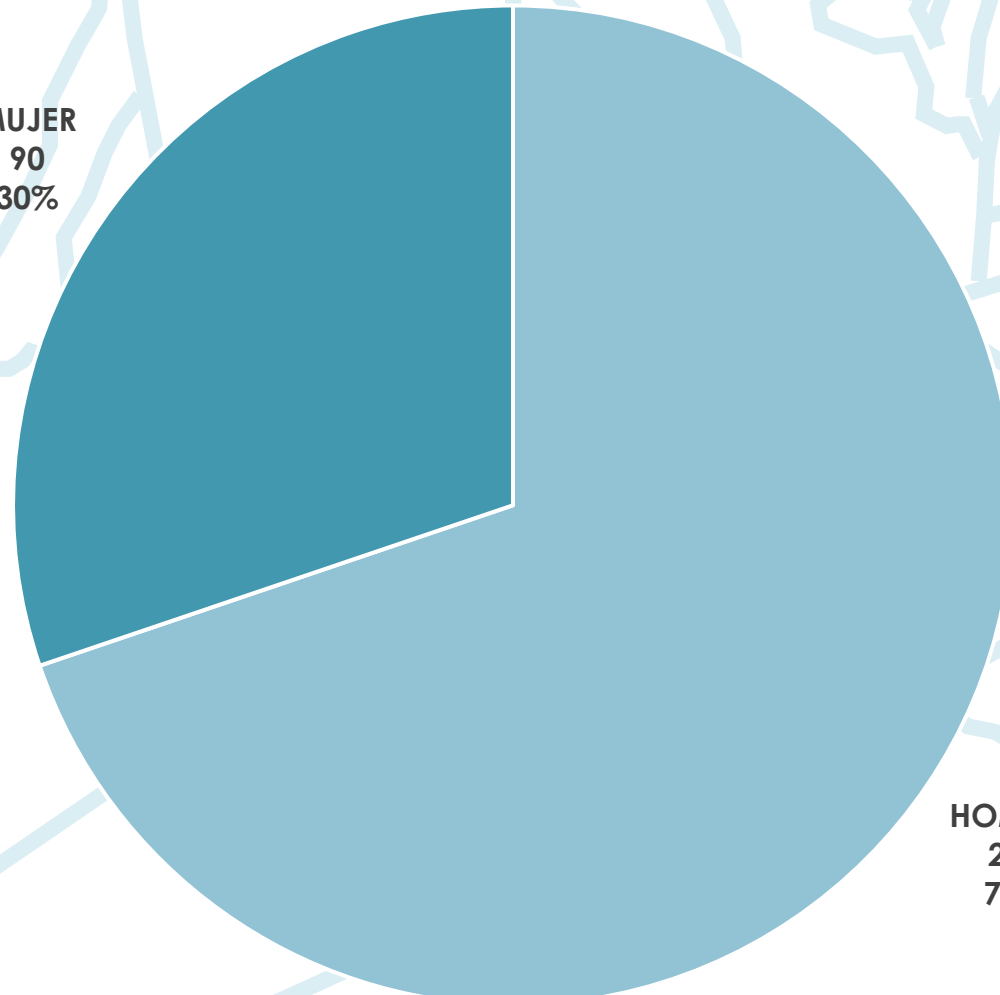

Copa de España de Maratón

ESTADÍSTICA DE PARTICIPACIÓN

Mequinenza

18 – 19 de Junio de 2022

Embarcaciones por Comunidad Autónoma

Participantes por Comunidad Autónoma

Clubs por Comunidad Autónoma

Participantes por Sexo

MUJER
90
30%

HOMBRE
208
70%

Participantes por Categoría Original

Participantes por Categoría

Embarcaciones por Categoría y Modalidad

Cuadro de Participación

	K-1		C-1		K-2			C-2		
	Hombre	Mujer	Hombre	Mujer	Hombre	Mujer	Mixto	Hombre	Mujer	Mixto
CADETE	37	17	3	4	14	5	7	0	0	0
JUVENIL	27	12	14	3	11	6	4	4	0	4
SUB23	27	10	6	2	0	0	0	0	0	0
SENIOR	16	4	7	2	10	1	6	2	0	2