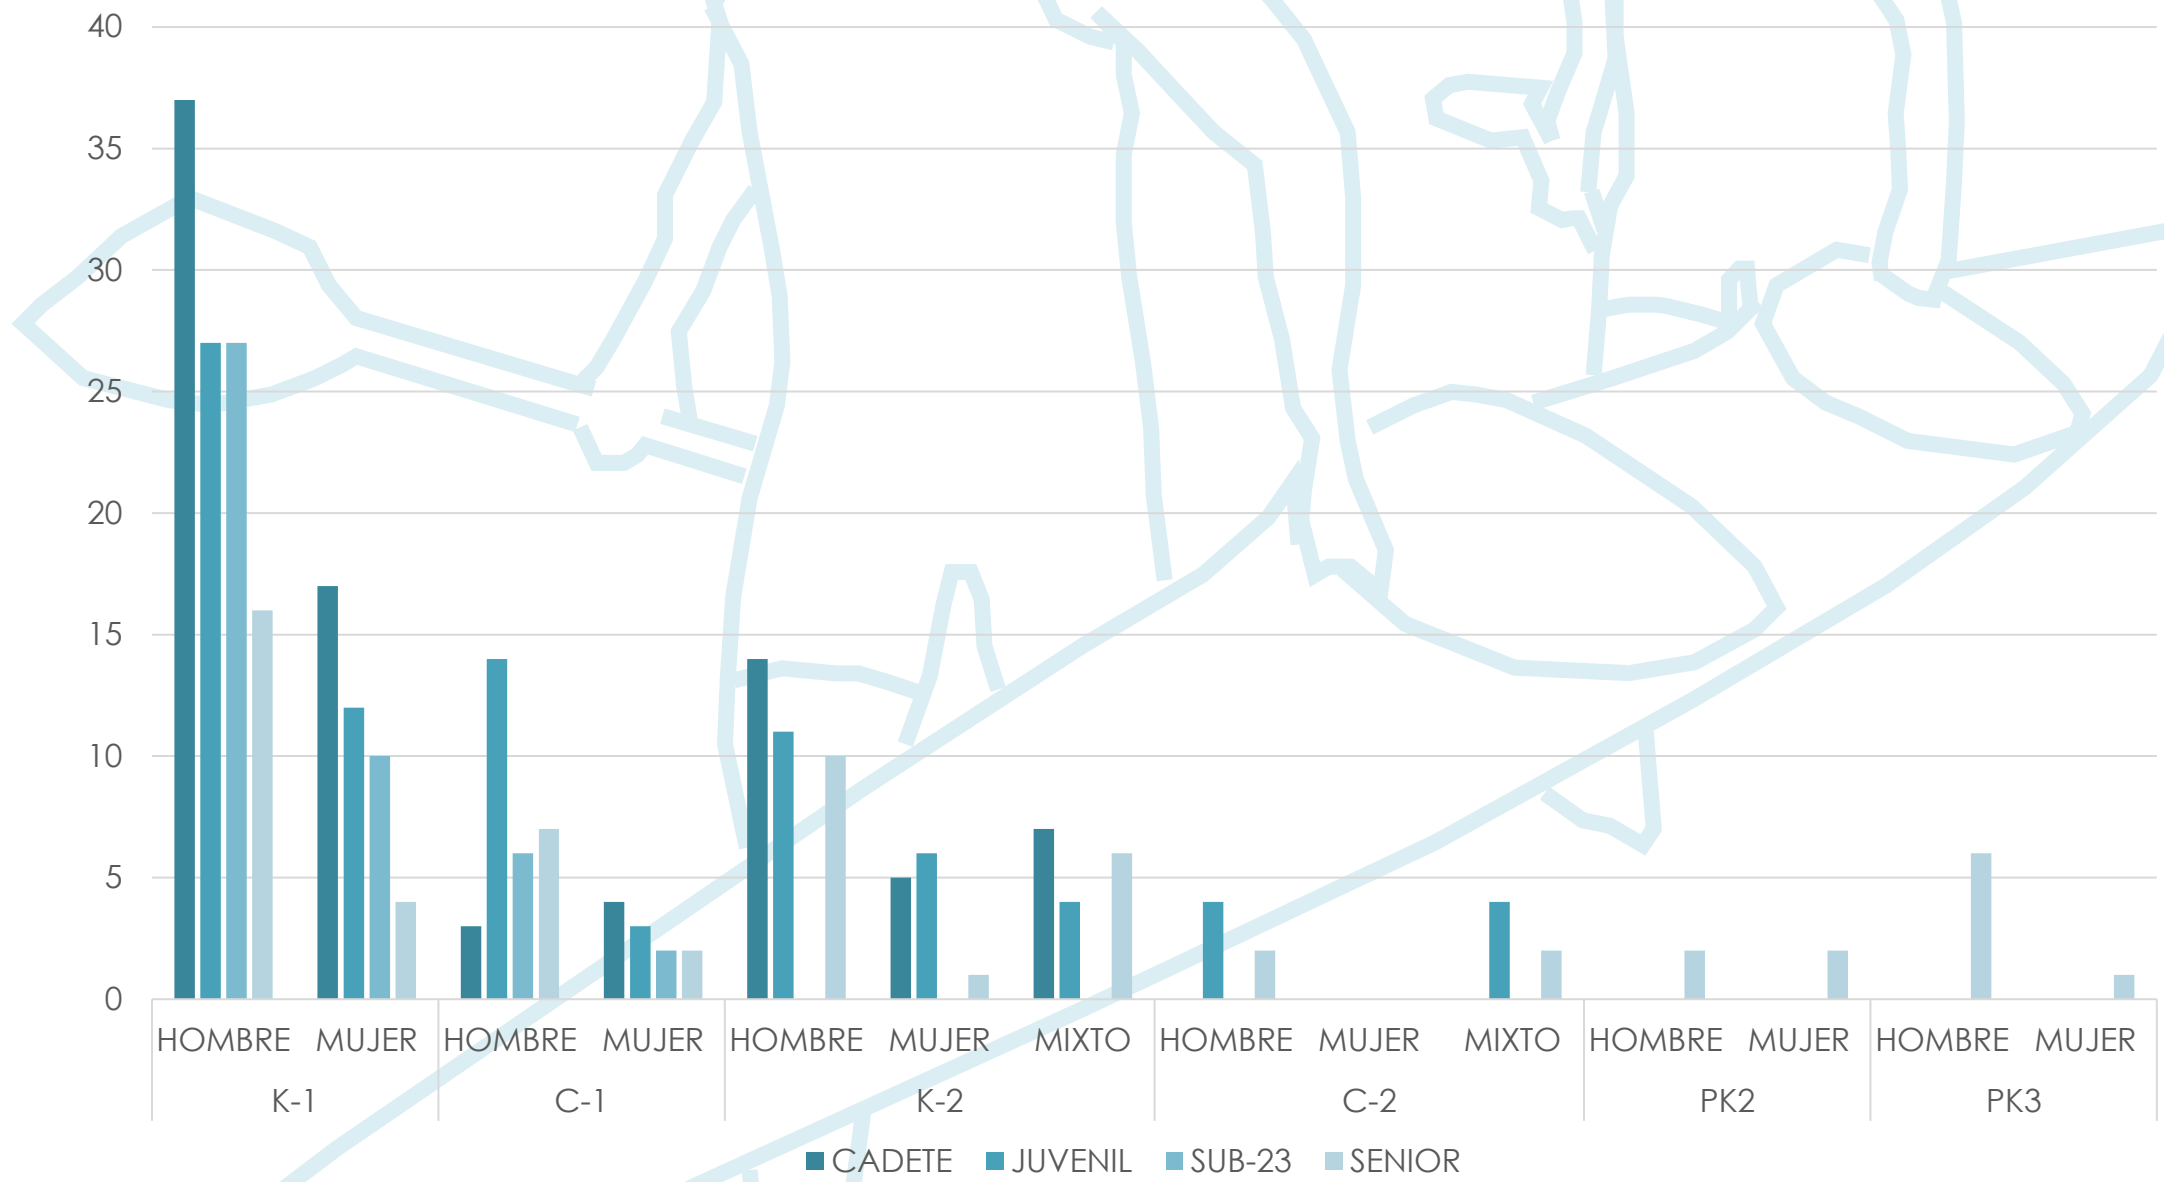

MUJER
90
30%

HOMBRE
208
70%

Participantes por Categoría Original

Participantes por Categoría

Embarcaciones por Categoría y Modalidad

Cuadro de Participación

	K-1		C-1		K-2			C-2		
	Hombre	Mujer	Hombre	Mujer	Hombre	Mujer	Mixto	Hombre	Mujer	Mixto
CADETE	37	17	3	4	14	5	7	0	0	0
JUVENIL	27	12	14	3	11	6	4	4	0	4
SUB23	27	10	6	2	0	0	0	0	0	0
SENIOR	16	4	7	2	10	1	6	2	0	2

	PK2		PK3	
	Hombre	Mujer	Hombre	Mujer
SENIOR	2	2	6	1

TOTAL

278

Real Federación Española de Piragüismo

www.rfep.es

@rfepiraguismo