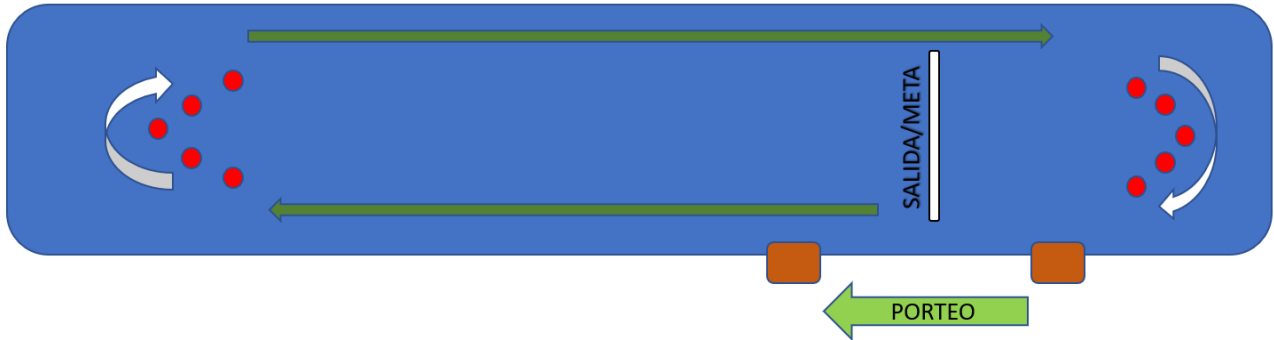

Copa de España de Maratón Máster

Sábado 18 de Junio de 2022 - Mañana

Hora	Modalidad	Sexo	Categoría	Fase	Distancia	Nº Vueltas	Porteos
19:00	K1	Hombre	Veterano 35-39	Final	19,0 Km	5 + 1	4
19:00	K1	Hombre	Veterano 40-44	Final	19,0 Km	5 + 1	4
19:02	K1	Hombre	Veterano 45-49	Final	19,0 Km	5 + 1	4
19:02	K1	Hombre	Veterano 50-54	Final	19,0 Km	5 + 1	4
19:04	K1	Hombre	Veterano 55-59	Final	15,4 Km	4 + 1	3
19:04	K1	Hombre	Veterano 60-64	Final	15,4 Km	4 + 1	3
19:06	K1	Mujer	Veterano	Final	15,4 Km	4 + 1	3
19:08	C1	Hombre	Veterano	Final	15,4 Km	4 + 1	3
19:10	K1	Hombre	Veterano 65-69	Final	11,8 Km	3 + 1	0
19:10	K1	Hombre	Veterano 70-74	Final	11,8 Km	3 + 1	0

CIRCUITO DE COMPETICIÓN

CIRCUITO MARATÓN CORTO

CIRCUITO MARATÓN

PORTEO

El recorrido constará de un porteo por vuelta obligatoriamente, excepto la primera vuelta que no se hace, de acuerdo con el Reglamento de la ICF., recorriendo una distancia entre 100 a 200 metros.