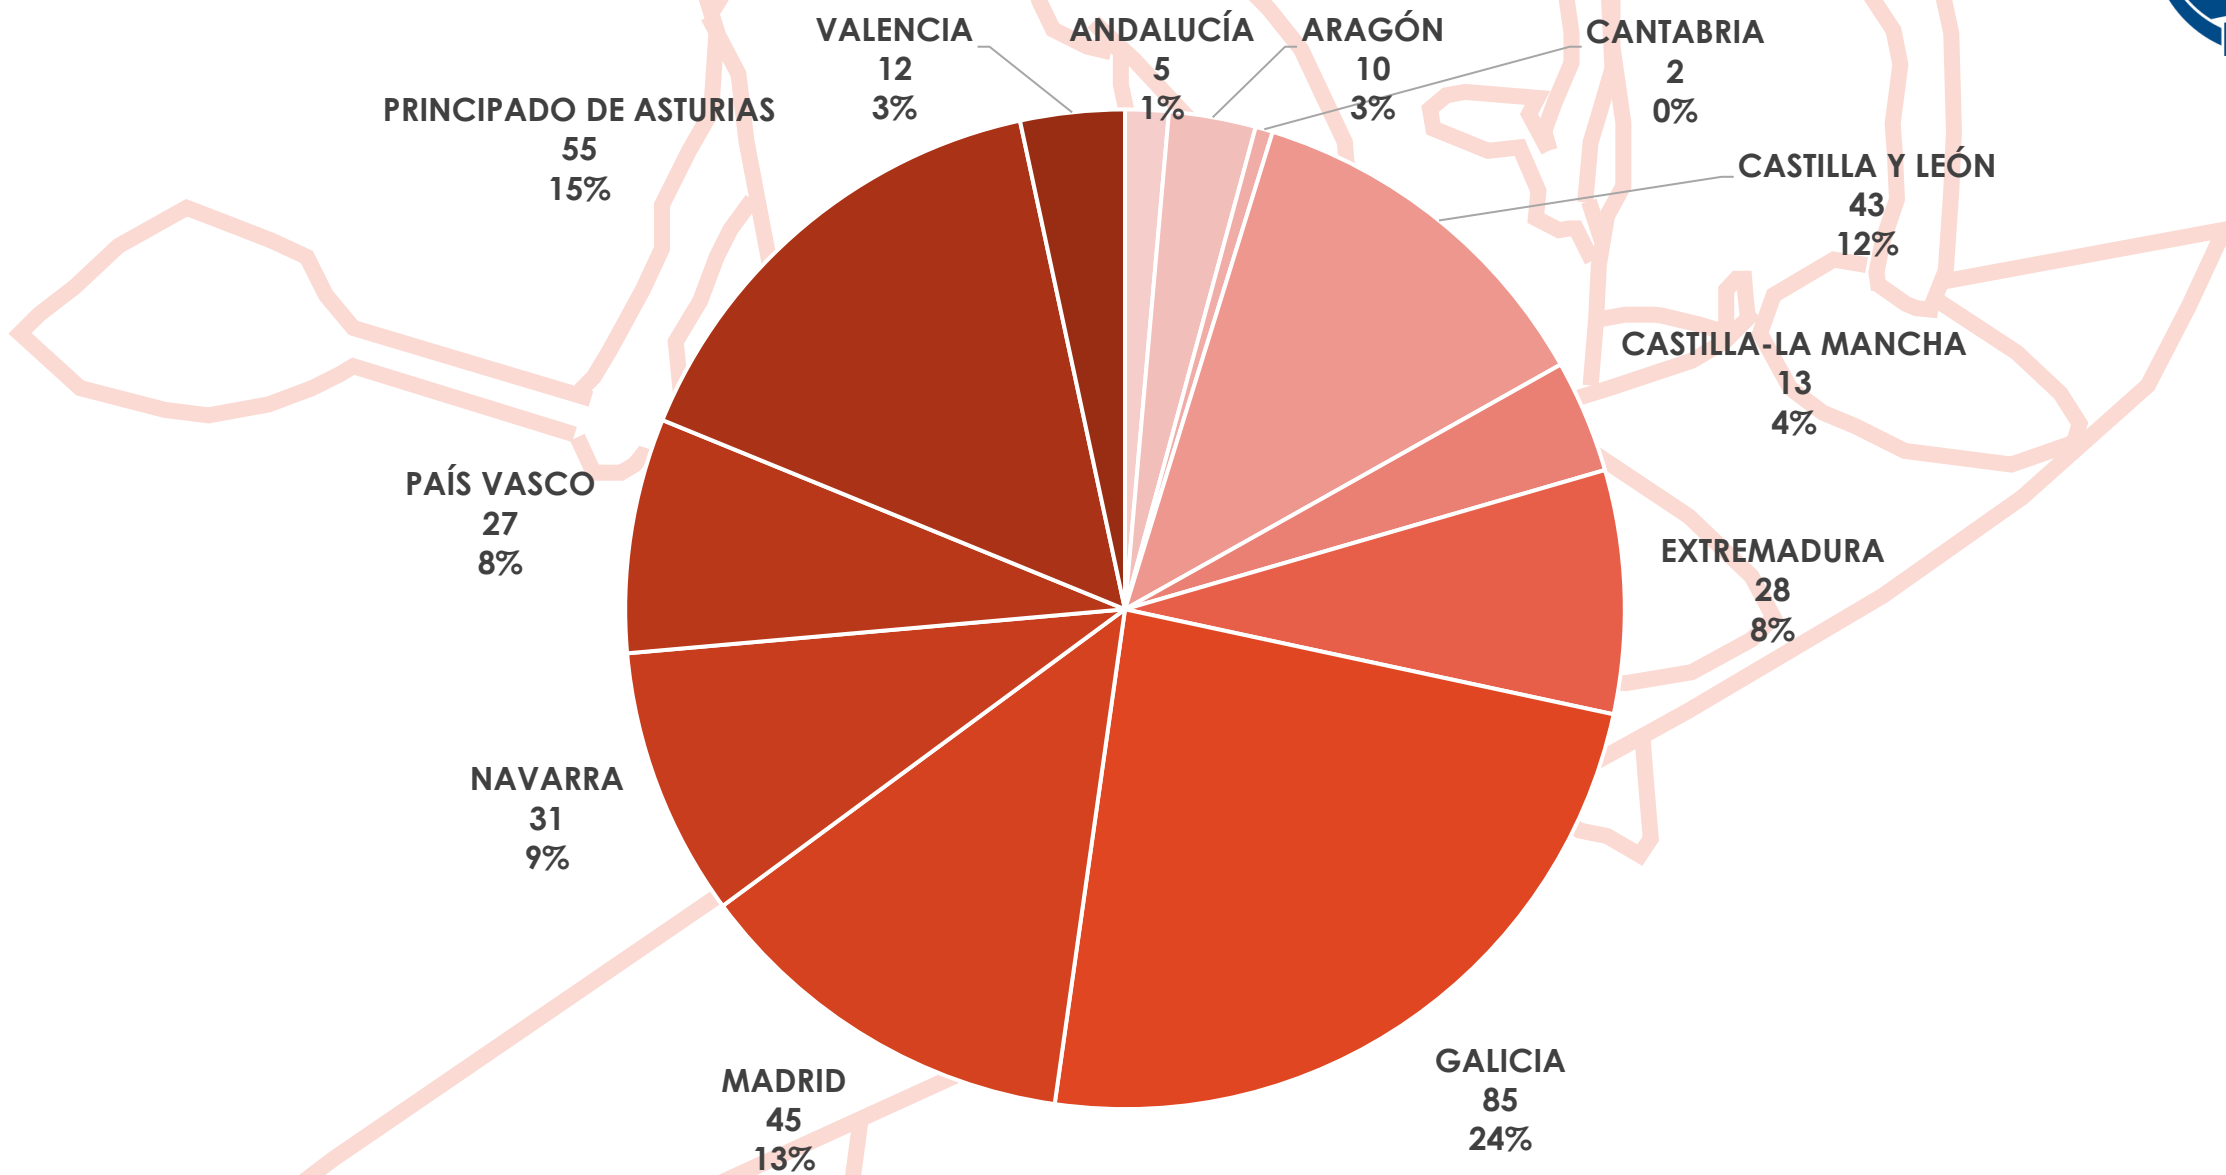

# Campeonato de España de Maratón

ESTADÍSTICA DE PARTICIPACIÓN

Zamora

27 y 28 de Agosto de 2022

# Embarcaciones por Comunidad Autónoma

# Participantes por Comunidad Autónoma

# Clubs por Comunidad Autónoma