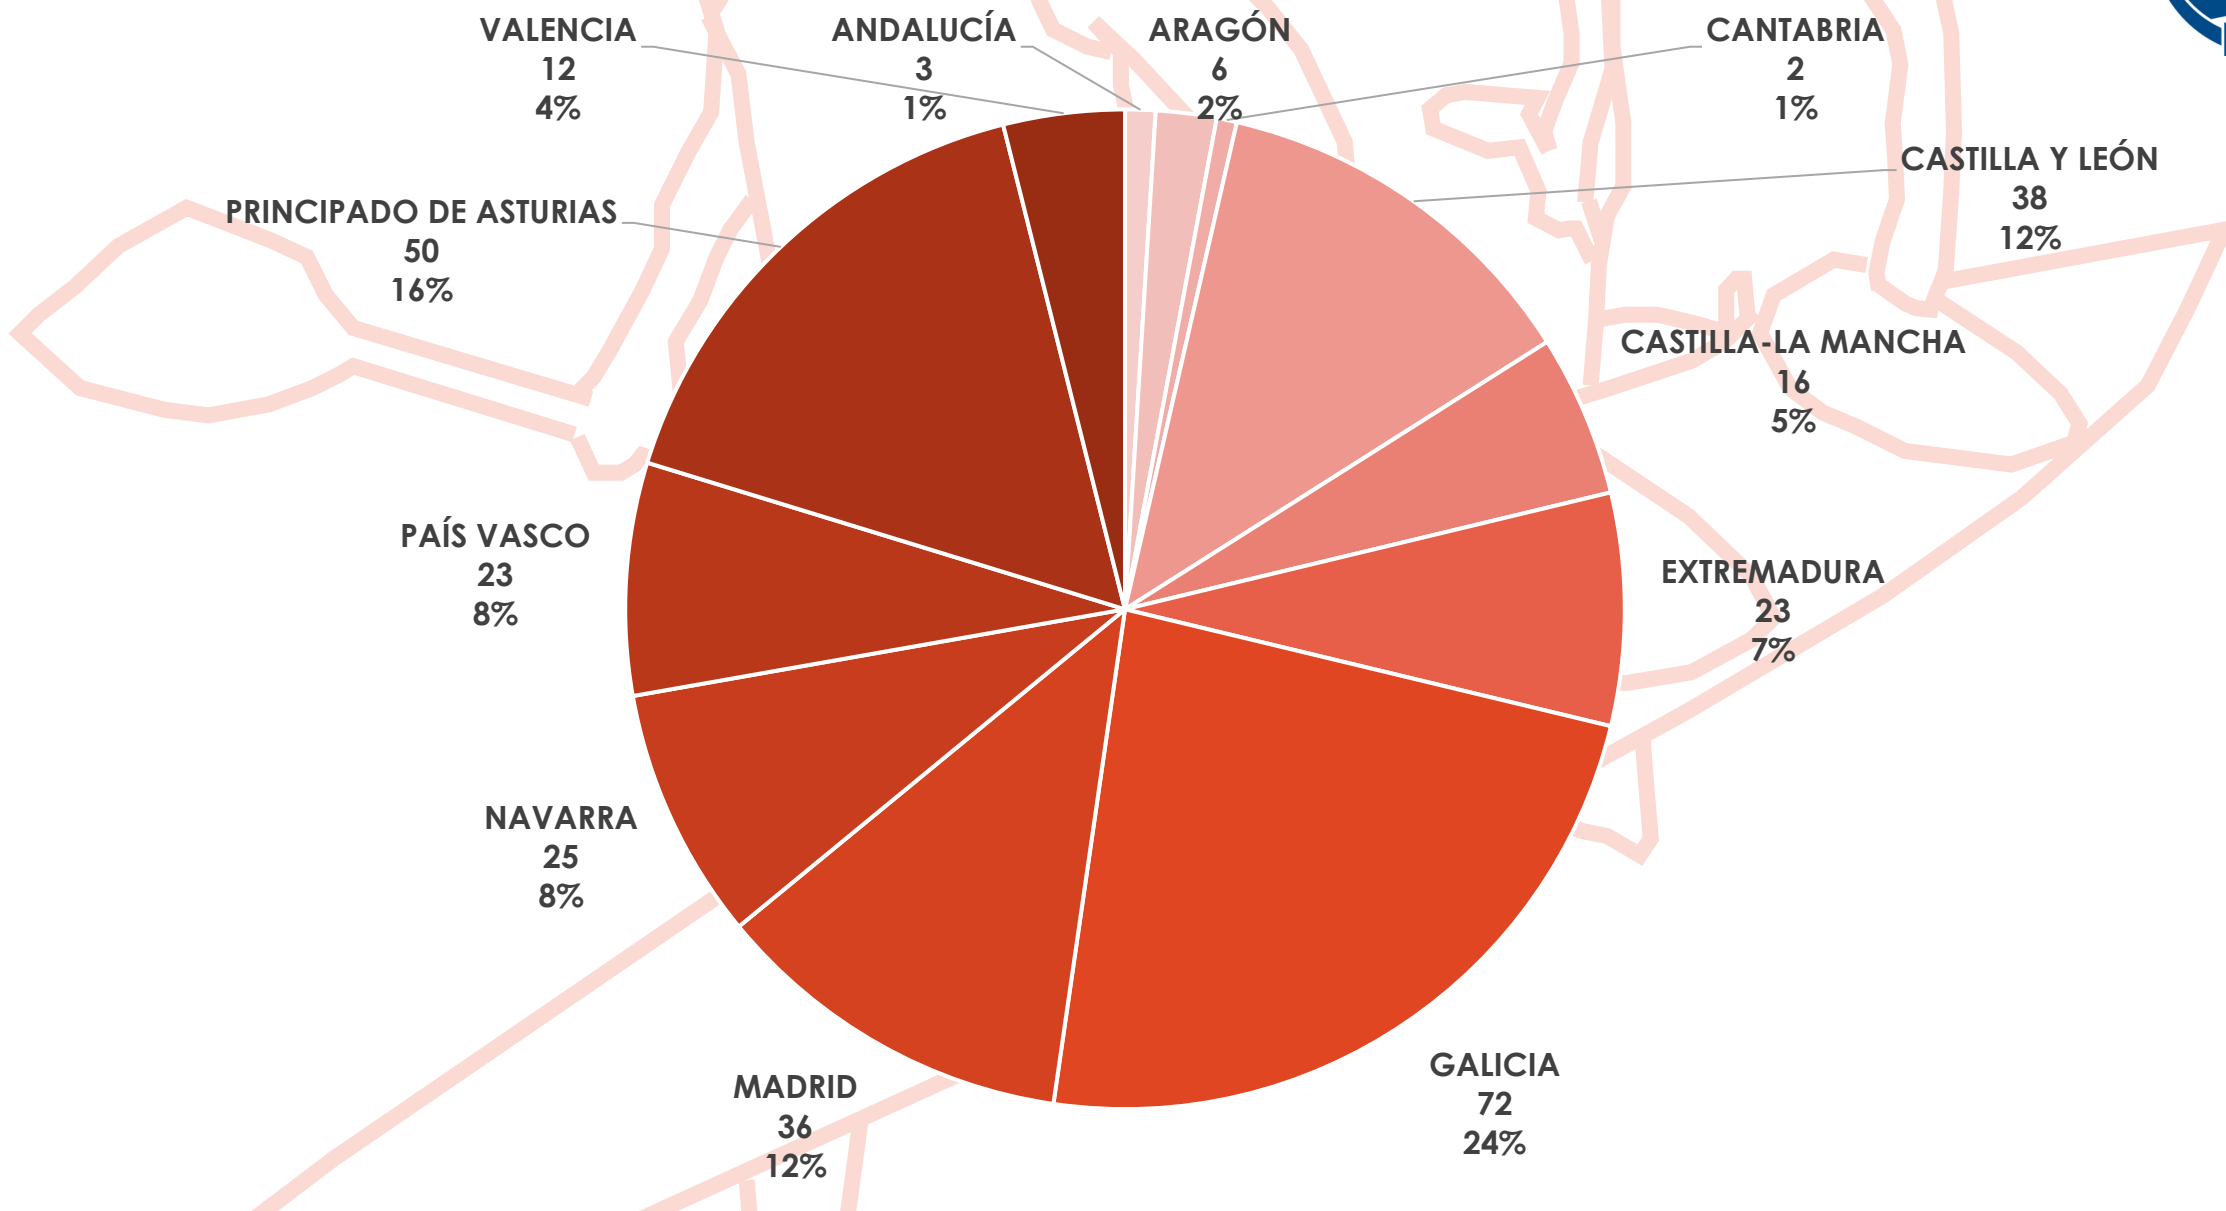

# Campeonato de España de Maratón

ESTADÍSTICA DE PARTICIPACIÓN

Zamora

27 y 28 de Agosto de 2022

# Embarcaciones por Comunidad Autónoma

# Participantes por Comunidad Autónoma

# Clubs por Comunidad Autónoma