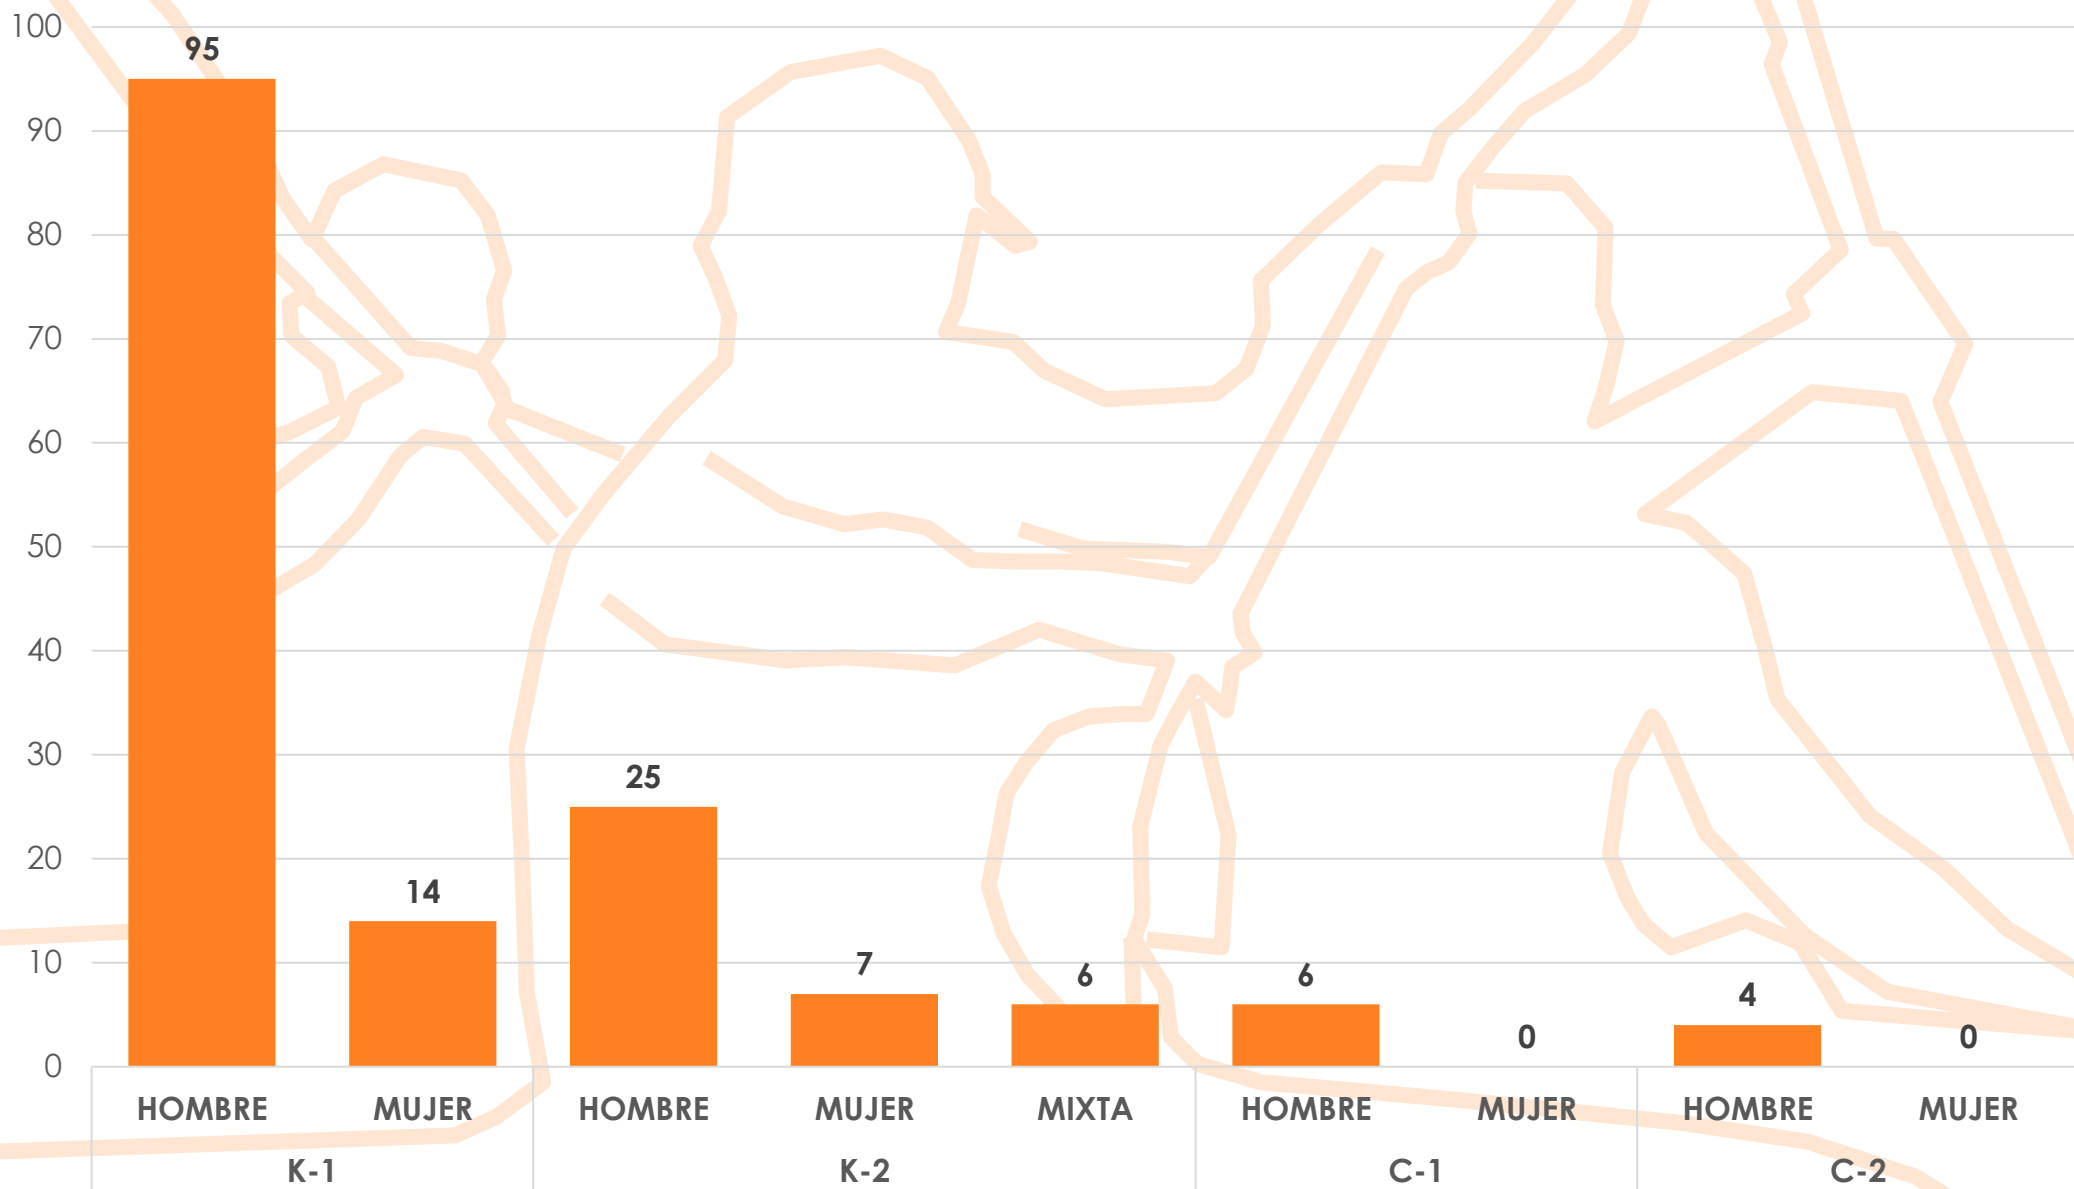

Campeonato de España de Medio Maratón Máster

ESTADÍSTICA DE PARTICIPACIÓN

Muiños

28 – 29 de Mayo de 2022

Embarcaciones por Comunidad Autónoma

Participantes por Comunidad Autónoma

Clubs por Comunidad Autónoma

Participantes por Sexo

Embarcaciones por Categoría y Modalidad

Cuadro de Participación

	K-1		C-1		K-2			C-2		
	Hombre	Mujer	Hombre	Mujer	Hombre	Mujer	Mixto	Hombre	Mujer	Mixto
CADETE	95	14	6	0	25	7	6	4	0	0