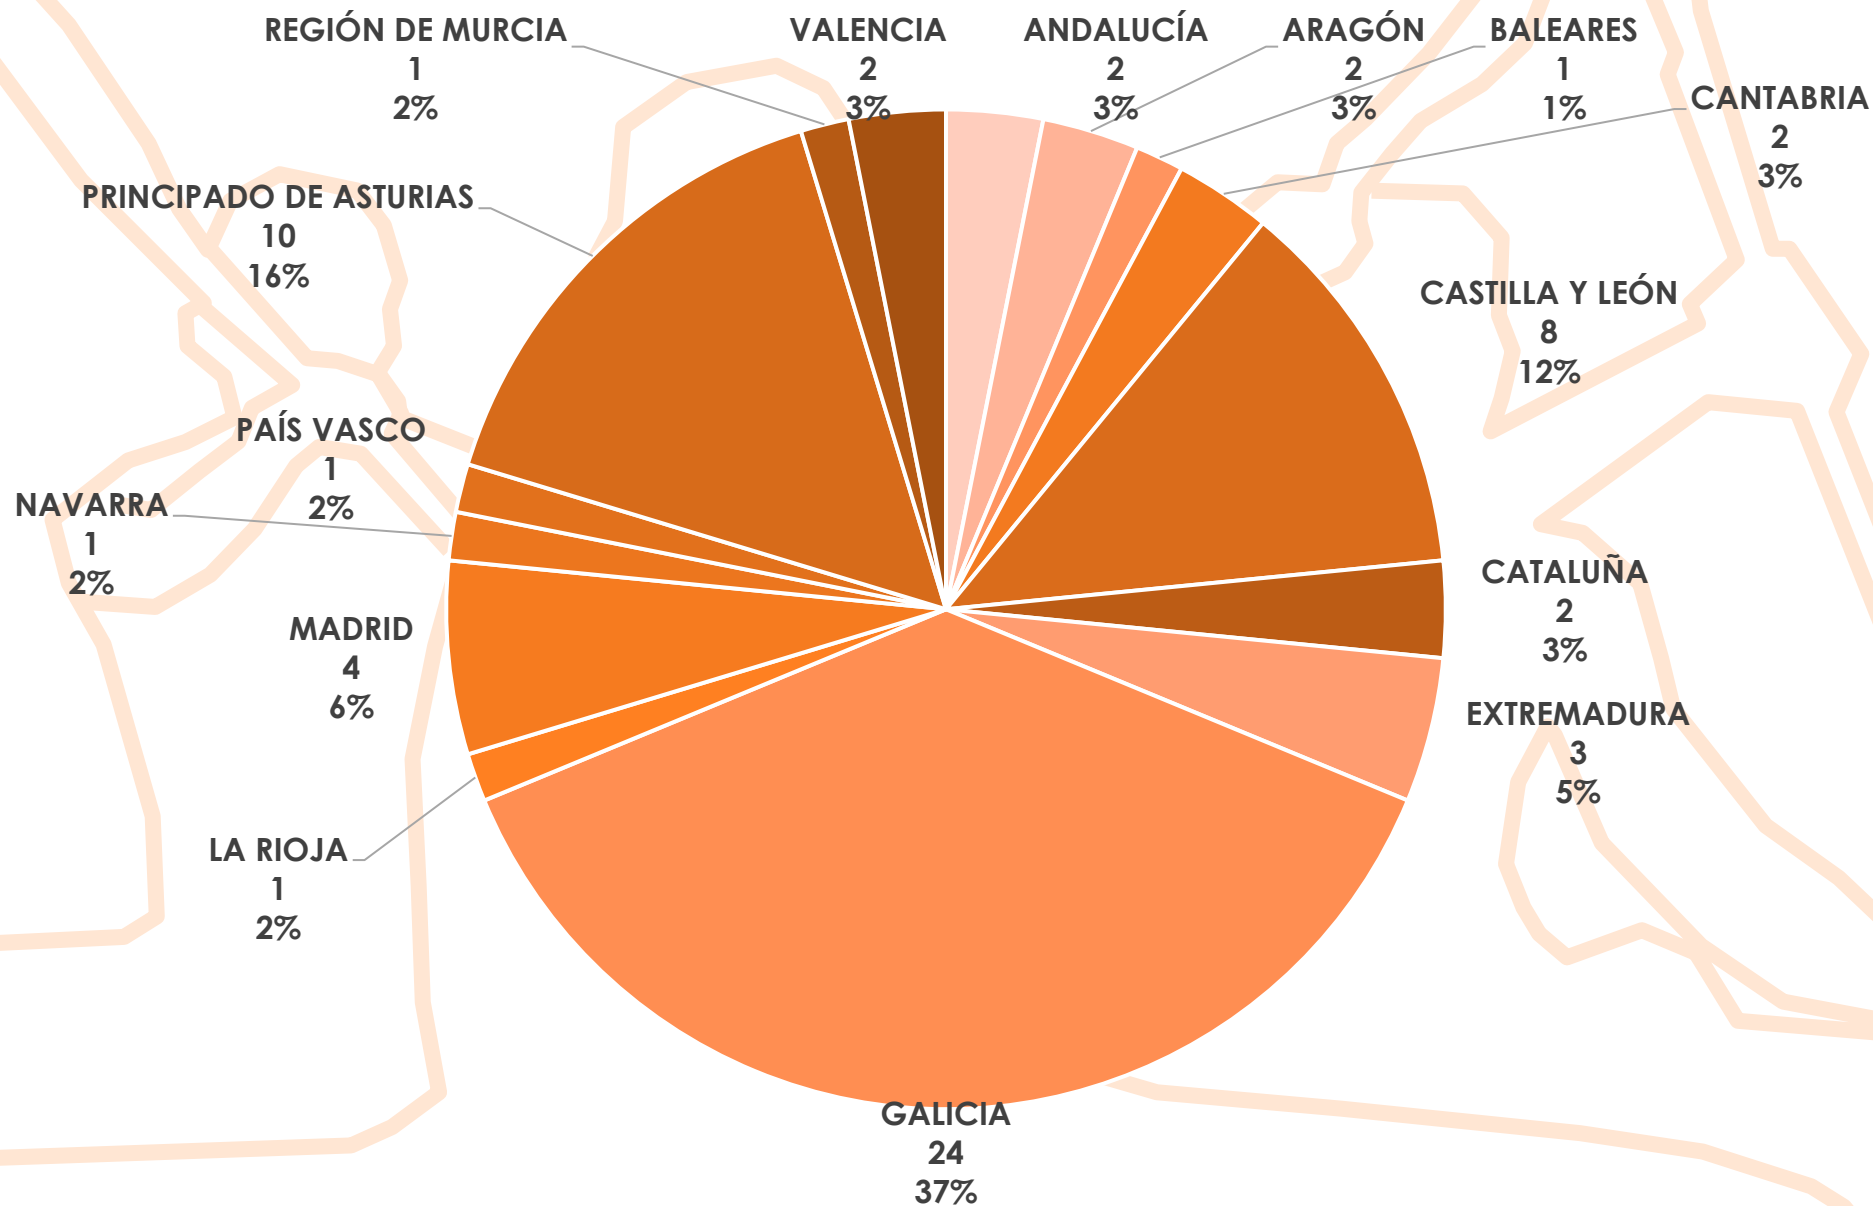

Campeonato de España de Medio Maratón Máster

ESTADÍSTICA DE PARTICIPACIÓN

Muiños

28 – 29 de Mayo de 2022

Embarcaciones por Comunidad Autónoma

Participantes por Comunidad Autónoma

Clubs por Comunidad Autónoma

Participantes por Sexo

Embarcaciones por Categoría y Modalidad

Cuadro de Participación

	K-1		C-1		K-2			C-2		
	Hombre	Mujer	Hombre	Mujer	Hombre	Mujer	Mixto	Hombre	Mujer	Mixto
CADETE	95	14	6	0	25	7	6	4	0	0