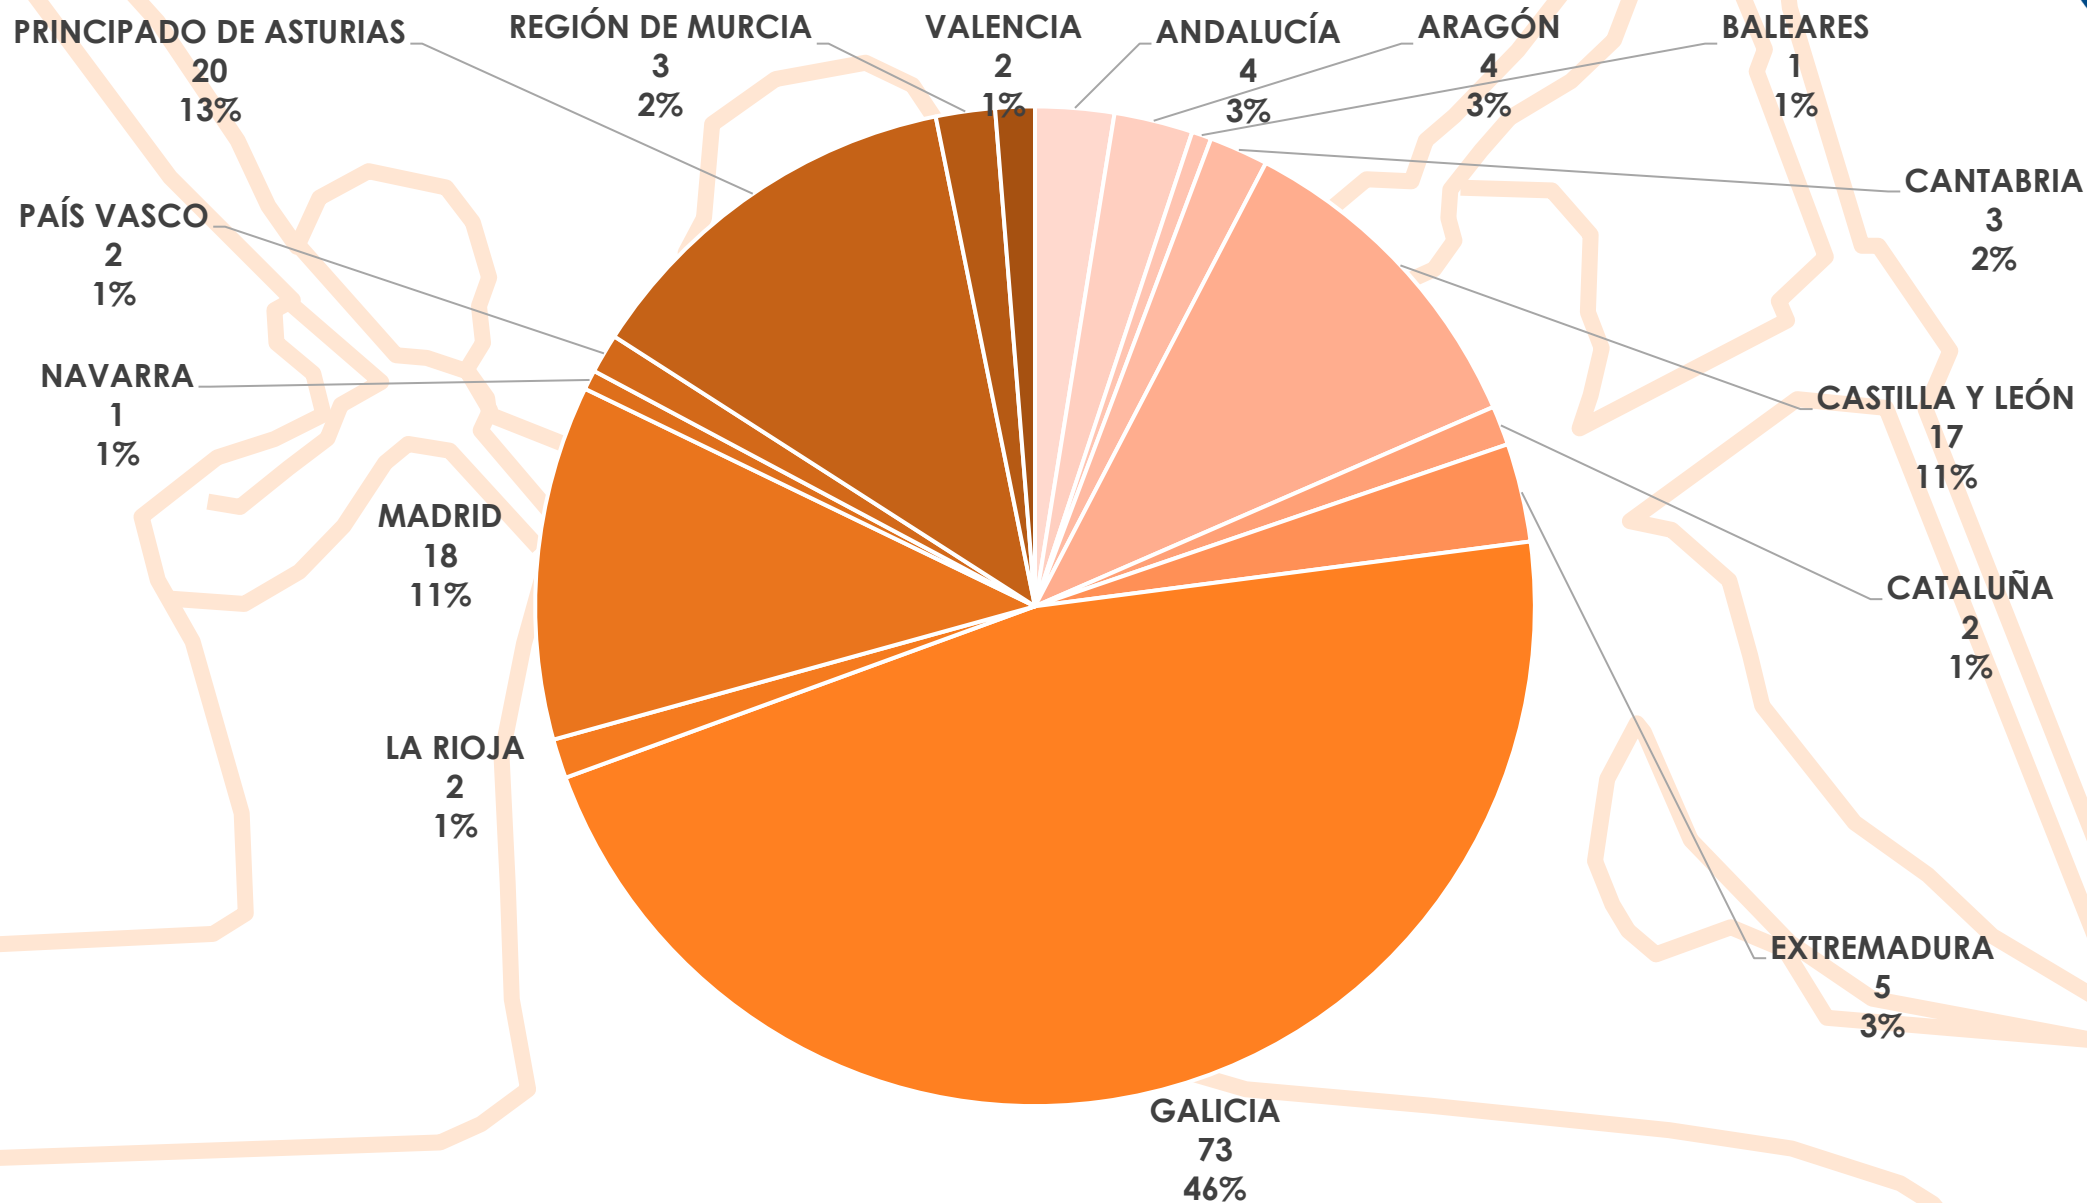

Campeonato de España de Medio Maratón Máster

ESTADÍSTICA DE PARTICIPACIÓN

Muiños

28 – 29 de Mayo de 2022

Embarcaciones por Comunidad Autónoma

Participantes por Comunidad Autónoma

Clubs por Comunidad Autónoma

Participantes por Sexo

Embarcaciones por Categoría y Modalidad

Cuadro de Participación

	K-1		C-1		K-2			C-2		
	Hombre	Mujer	Hombre	Mujer	Hombre	Mujer	Mixto	Hombre	Mujer	Mixto
CADETE	95	14	6	0	25	7	6	4	0	0