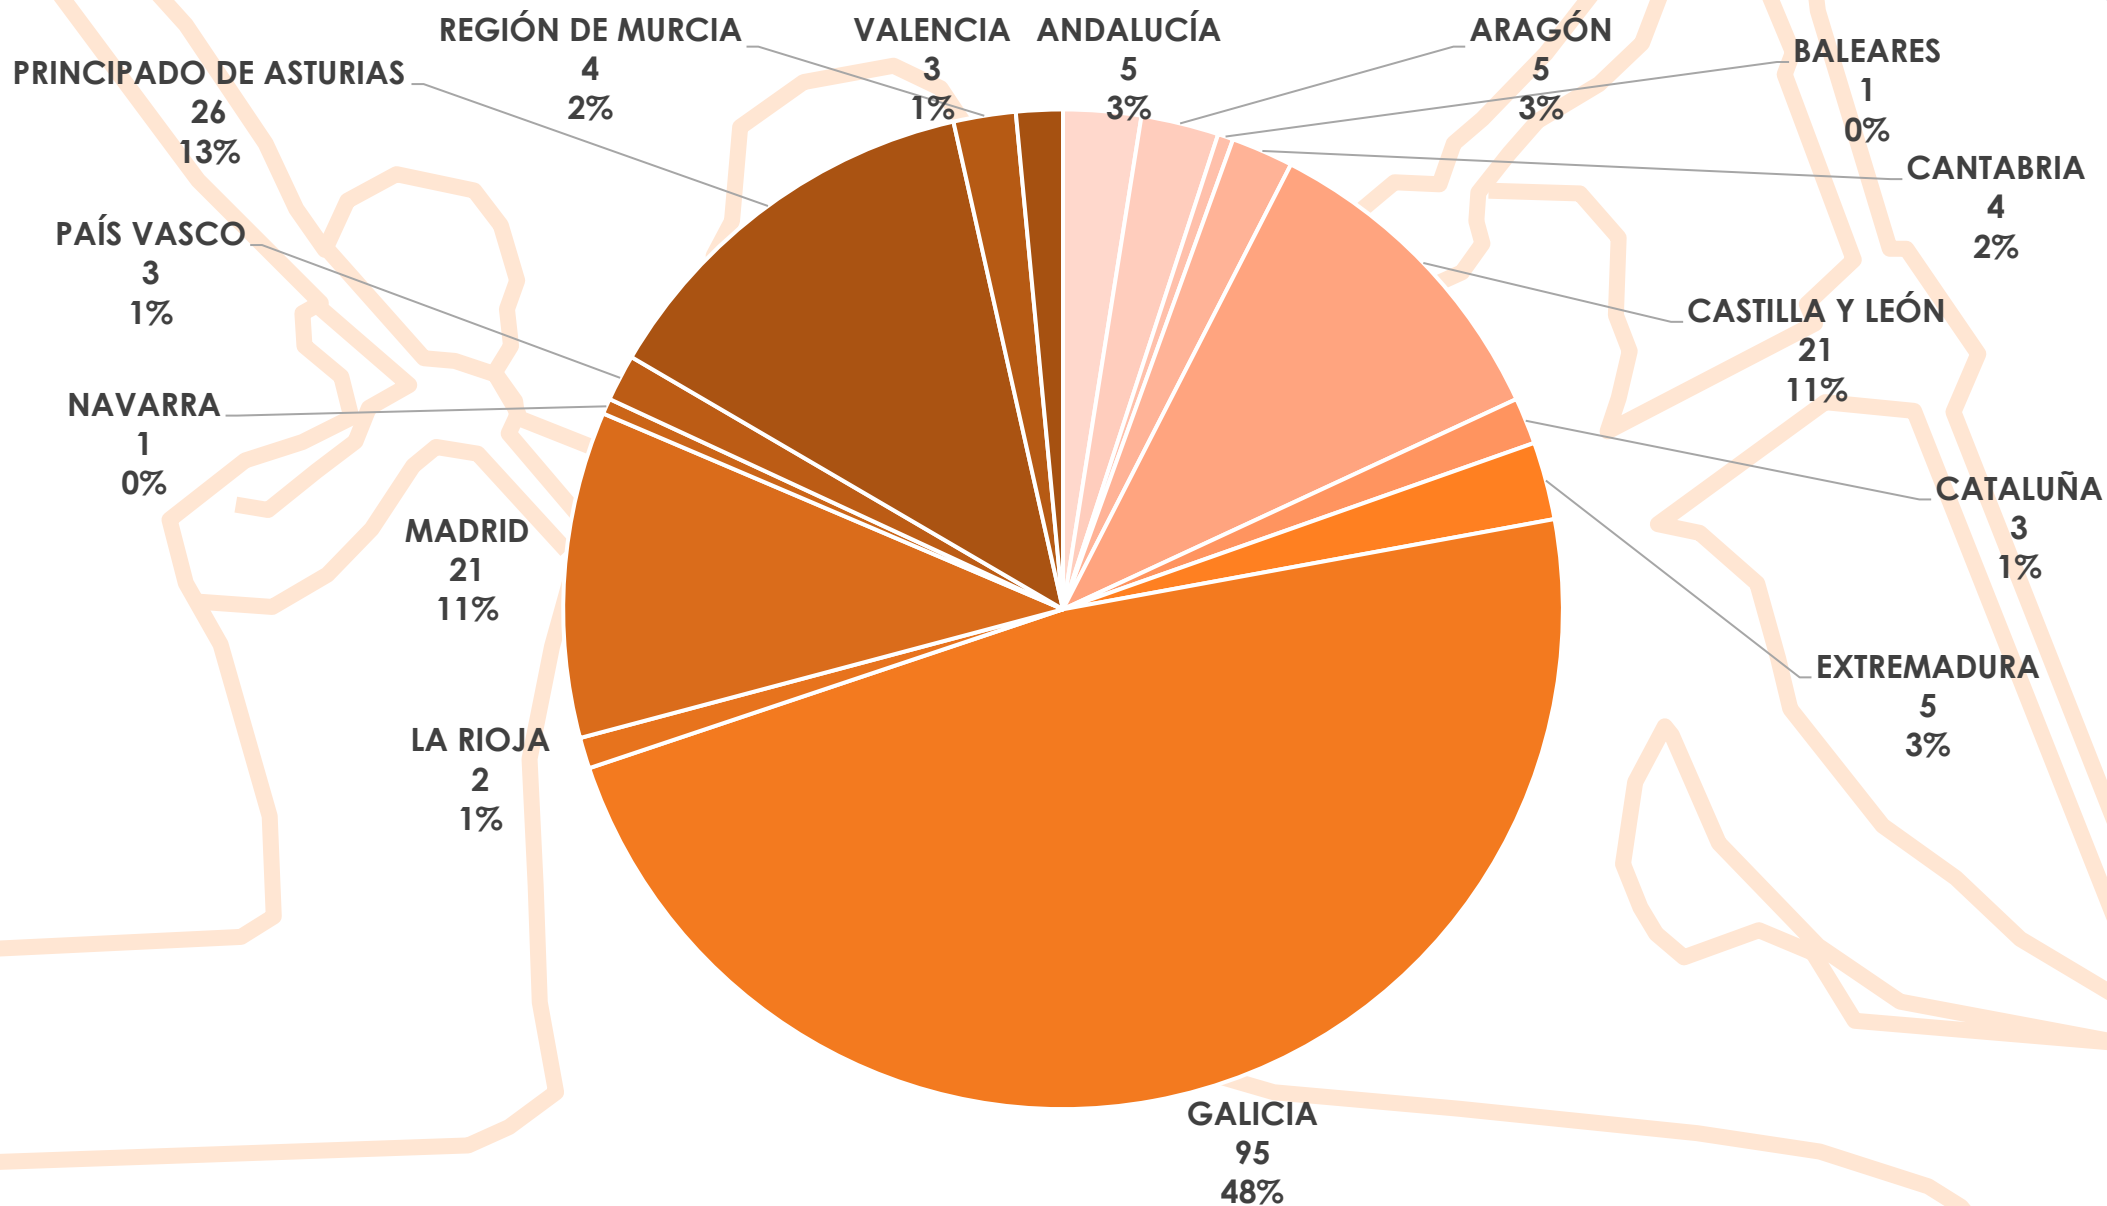

Campeonato de España de Medio Maratón Máster

ESTADÍSTICA DE PARTICIPACIÓN

Muiños

28 – 29 de Mayo de 2022

Embarcaciones por Comunidad Autónoma

Participantes por Comunidad Autónoma

Clubs por Comunidad Autónoma

Participantes por Sexo

Embarcaciones por Categoría y Modalidad

Cuadro de Participación

	K-1		C-1		K-2			C-2		
	Hombre	Mujer	Hombre	Mujer	Hombre	Mujer	Mixto	Hombre	Mujer	Mixto
CADETE	95	14	6	0	25	7	6	4	0	0