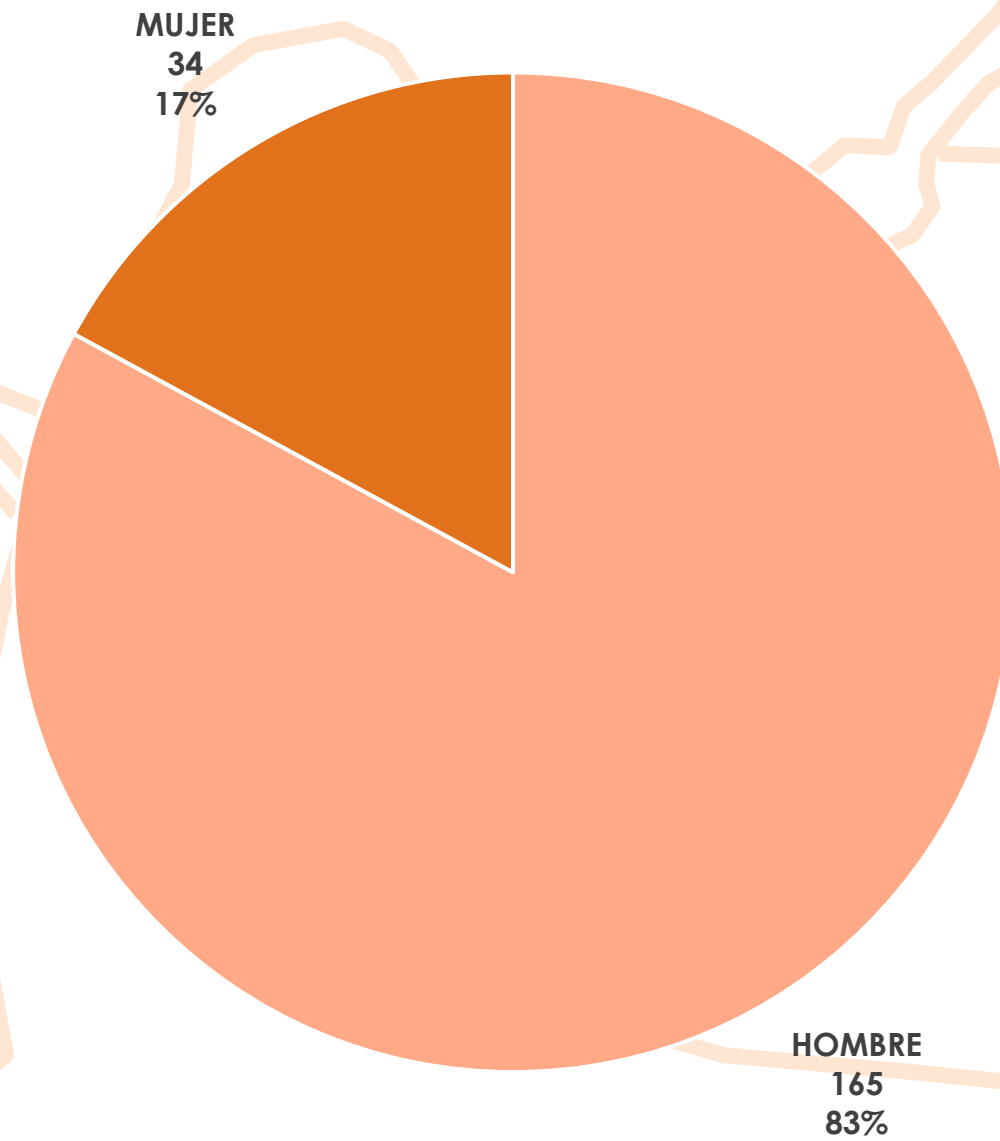

Campeonato de España de Medio Maratón Máster

ESTADÍSTICA DE PARTICIPACIÓN

Muiños

28 – 29 de Mayo de 2022

Embarcaciones por Comunidad Autónoma

Participantes por Comunidad Autónoma

Clubs por Comunidad Autónoma

Participantes por Sexo

Embarcaciones por Categoría y Modalidad

Cuadro de Participación

	K-1		C-1		K-2			C-2		
	Hombre	Mujer	Hombre	Mujer	Hombre	Mujer	Mixto	Hombre	Mujer	Mixto
CADETE	95	14	6	0	25	7	6	4	0	0