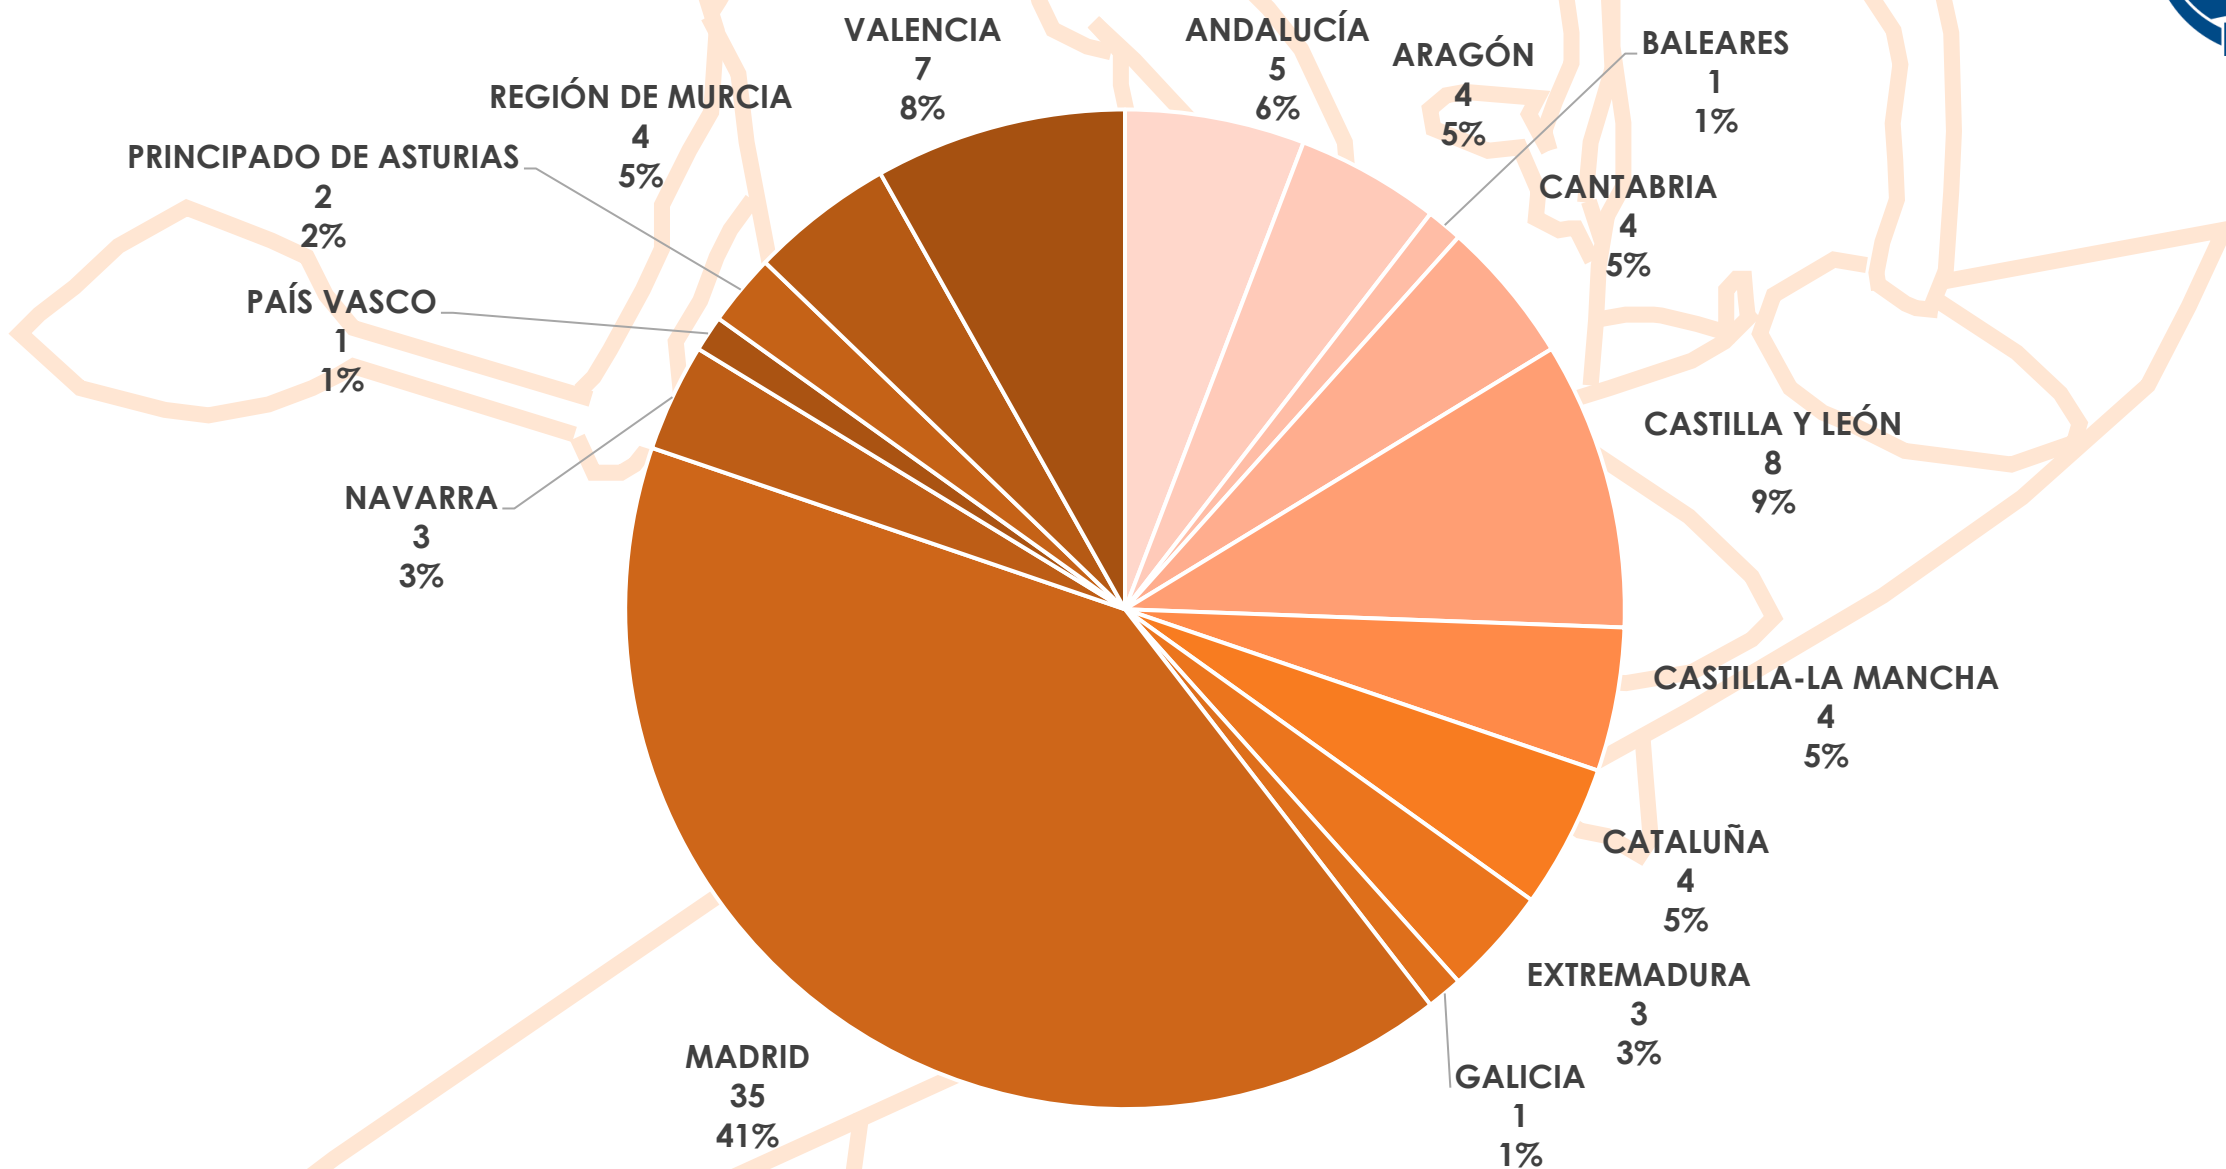

Campeonato de España de Ríos y Travesías Máster

ESTADÍSTICA DE PARTICIPACIÓN

Talavera de la Reina

10 de Septiembre de 2022

Embarcaciones por Comunidad Autónoma

Participantes por Comunidad Autónoma

Clubs por Comunidad Autónoma

Participantes por Sexo

MUJER
22
21%

HOMBRE
85
79%

Embarcaciones por Categoría y Modalidad

Cuadro de Participación

| | K-1 | | C-1 | | K-2 | | | C-2 | | |
|-----------------|------------|-------|------------|-------|------------|-------|-------|------------|-------|-------|
| | Hombre | Mujer | Hombre | Mujer | Hombre | Mujer | Mixto | Hombre | Mujer | Mixto |
| VETERANO | 49 | 13 | 1 | 0 | 15 | 1 | 7 | 0 | 0 | 0 |

TOTAL

86

Real Federación Española de Piragüismo

www.rfep.es

@rfepiraguismo