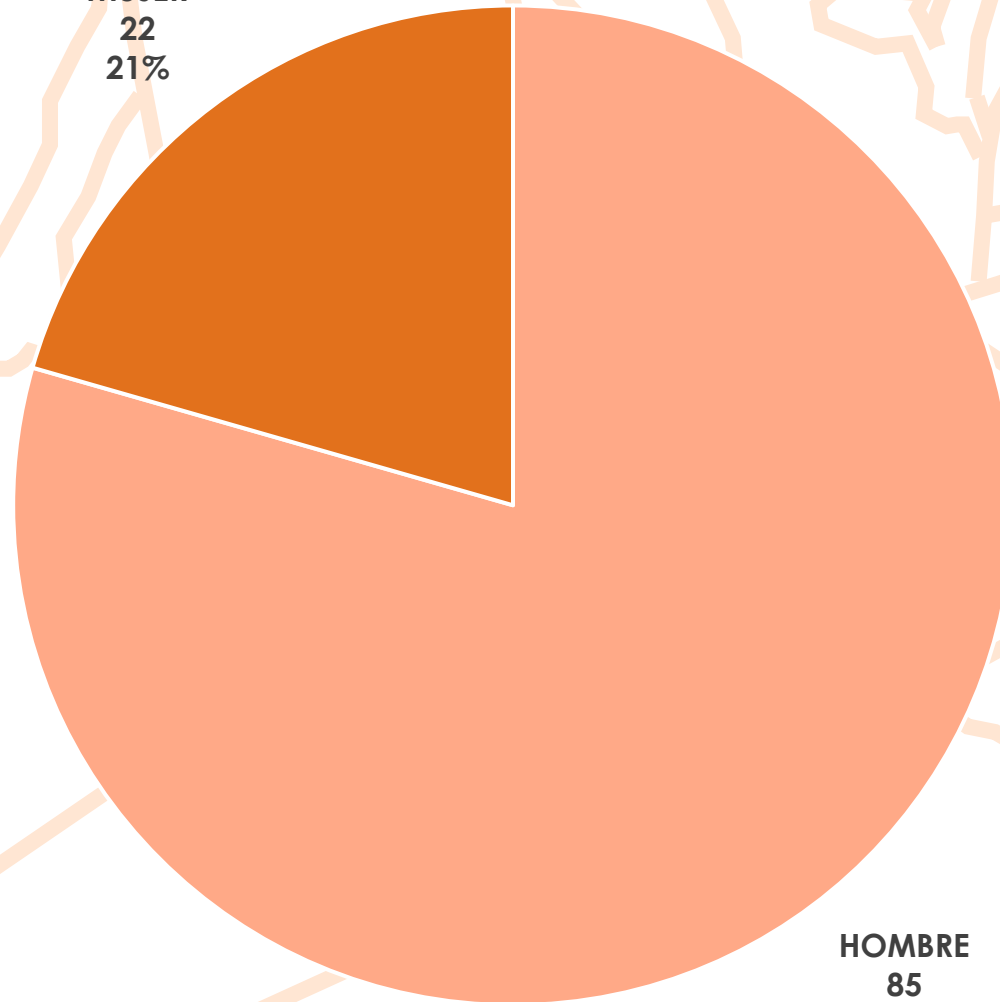

Campeonato de España de Ríos y Travesías Máster

ESTADÍSTICA DE PARTICIPACIÓN

Talavera de la Reina

10 de Septiembre de 2022

Embarcaciones por Comunidad Autónoma

Participantes por Comunidad Autónoma

Clubs por Comunidad Autónoma

Participantes por Sexo

MUJER
22
21%

HOMBRE
85
79%

Embarcaciones por Categoría y Modalidad

Cuadro de Participación

| | K-1 | | C-1 | | K-2 | | | C-2 | | |
|-----------------|------------|-------|------------|-------|------------|-------|-------|------------|-------|-------|
| | Hombre | Mujer | Hombre | Mujer | Hombre | Mujer | Mixto | Hombre | Mujer | Mixto |
| VETERANO | 49 | 13 | 1 | 0 | 15 | 1 | 7 | 0 | 0 | 0 |