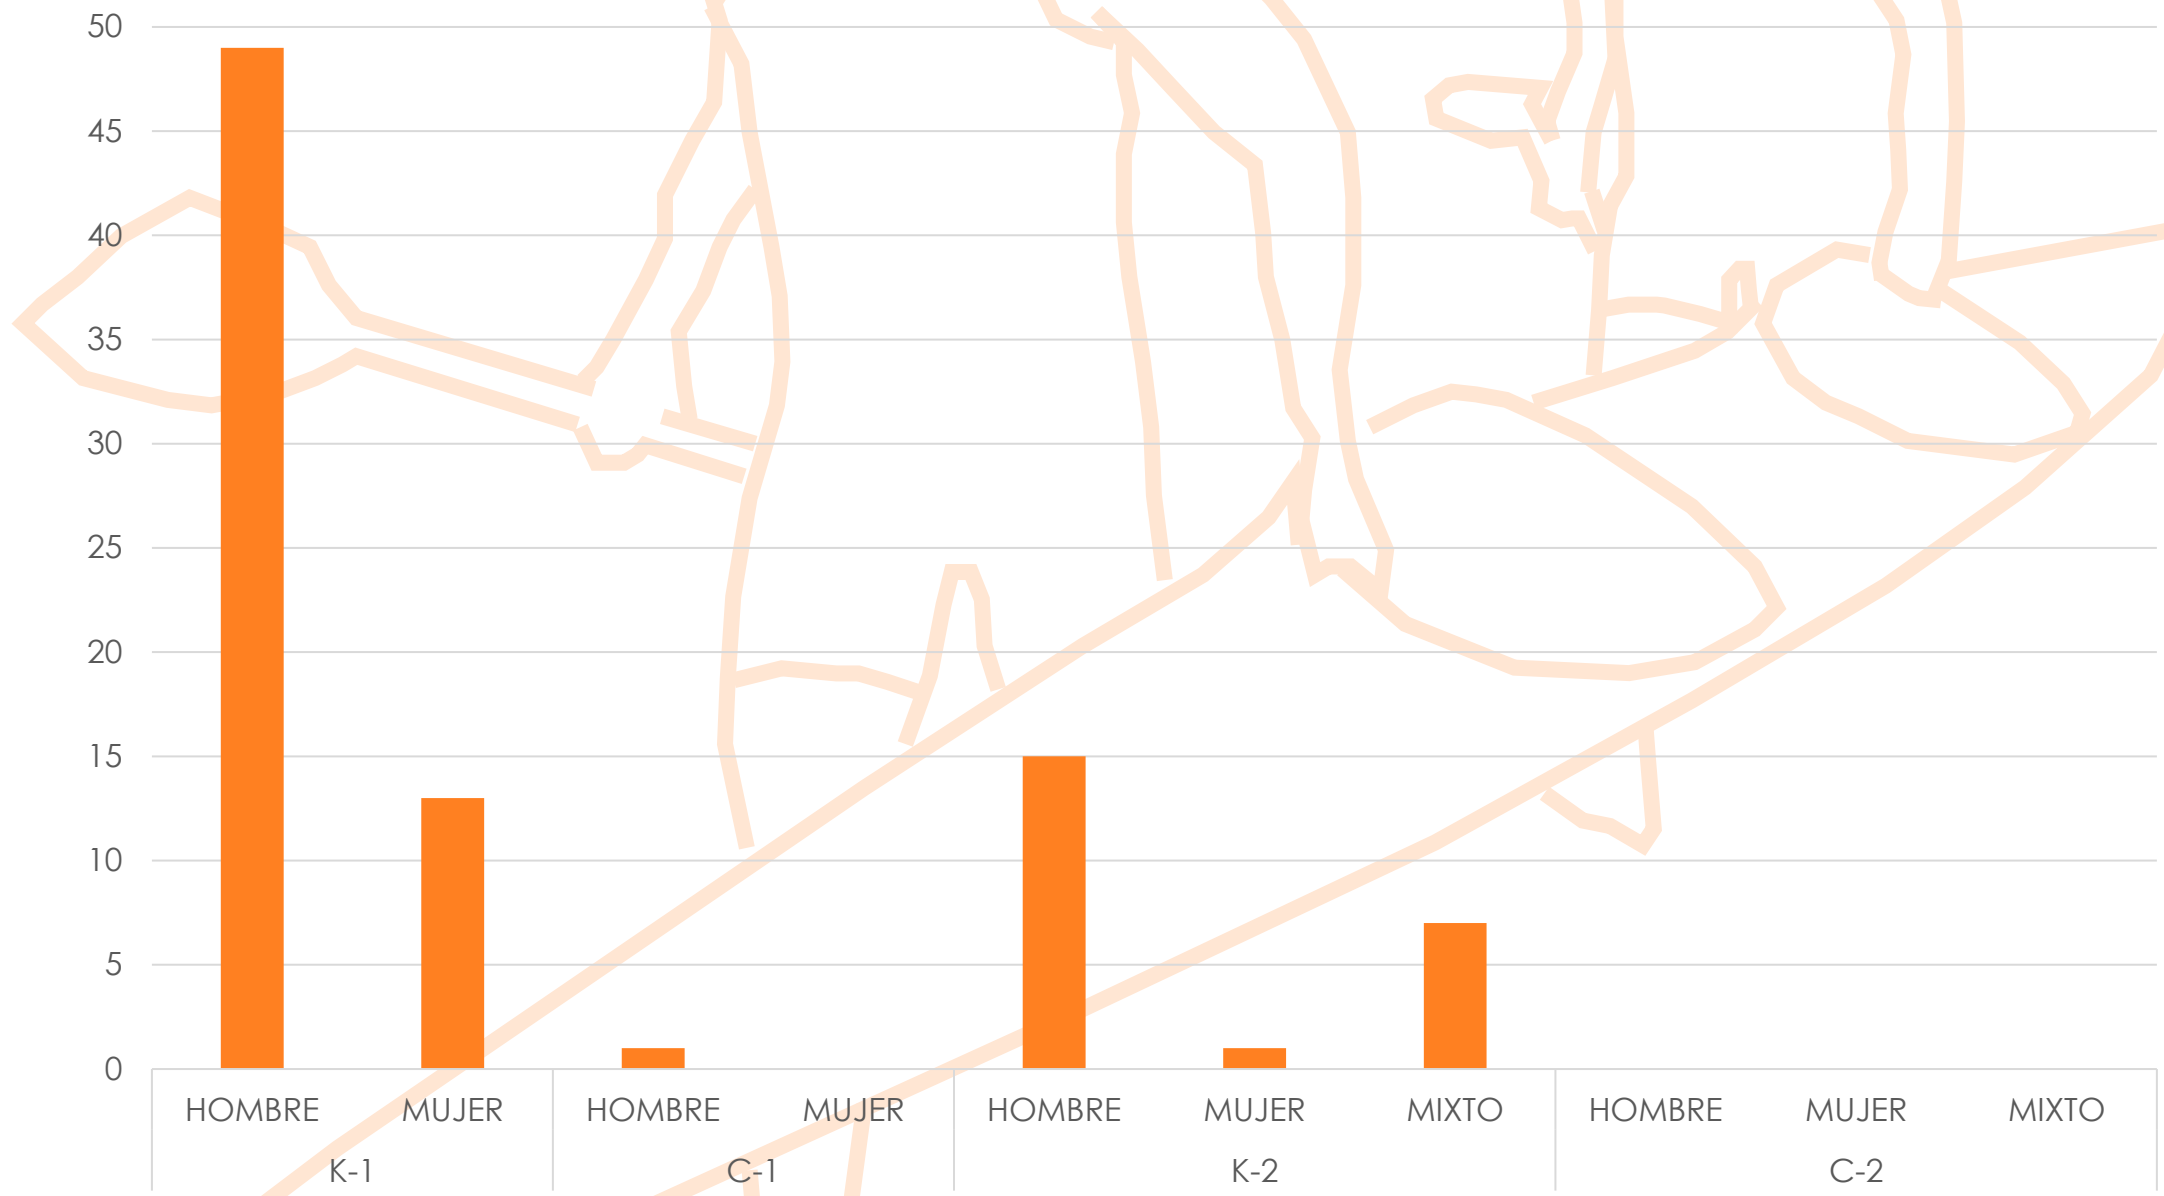

Campeonato de España de Ríos y Travesías Máster

ESTADÍSTICA DE PARTICIPACIÓN

Talavera de la Reina

10 de Septiembre de 2022

Embarcaciones por Comunidad Autónoma

Participantes por Comunidad Autónoma

Clubs por Comunidad Autónoma

Participantes por Sexo

MUJER
22
21%

HOMBRE
85
79%

Embarcaciones por Categoría y Modalidad

Cuadro de Participación

| | K-1 | | C-1 | | K-2 | | | C-2 | | |
|-----------------|------------|-------|------------|-------|------------|-------|-------|------------|-------|-------|
| | Hombre | Mujer | Hombre | Mujer | Hombre | Mujer | Mixto | Hombre | Mujer | Mixto |
| VETERANO | 49 | 13 | 1 | 0 | 15 | 1 | 7 | 0 | 0 | 0 |

TOTAL

86

Real Federación Española de Piragüismo

www.rfep.es

@rfepiraguismo