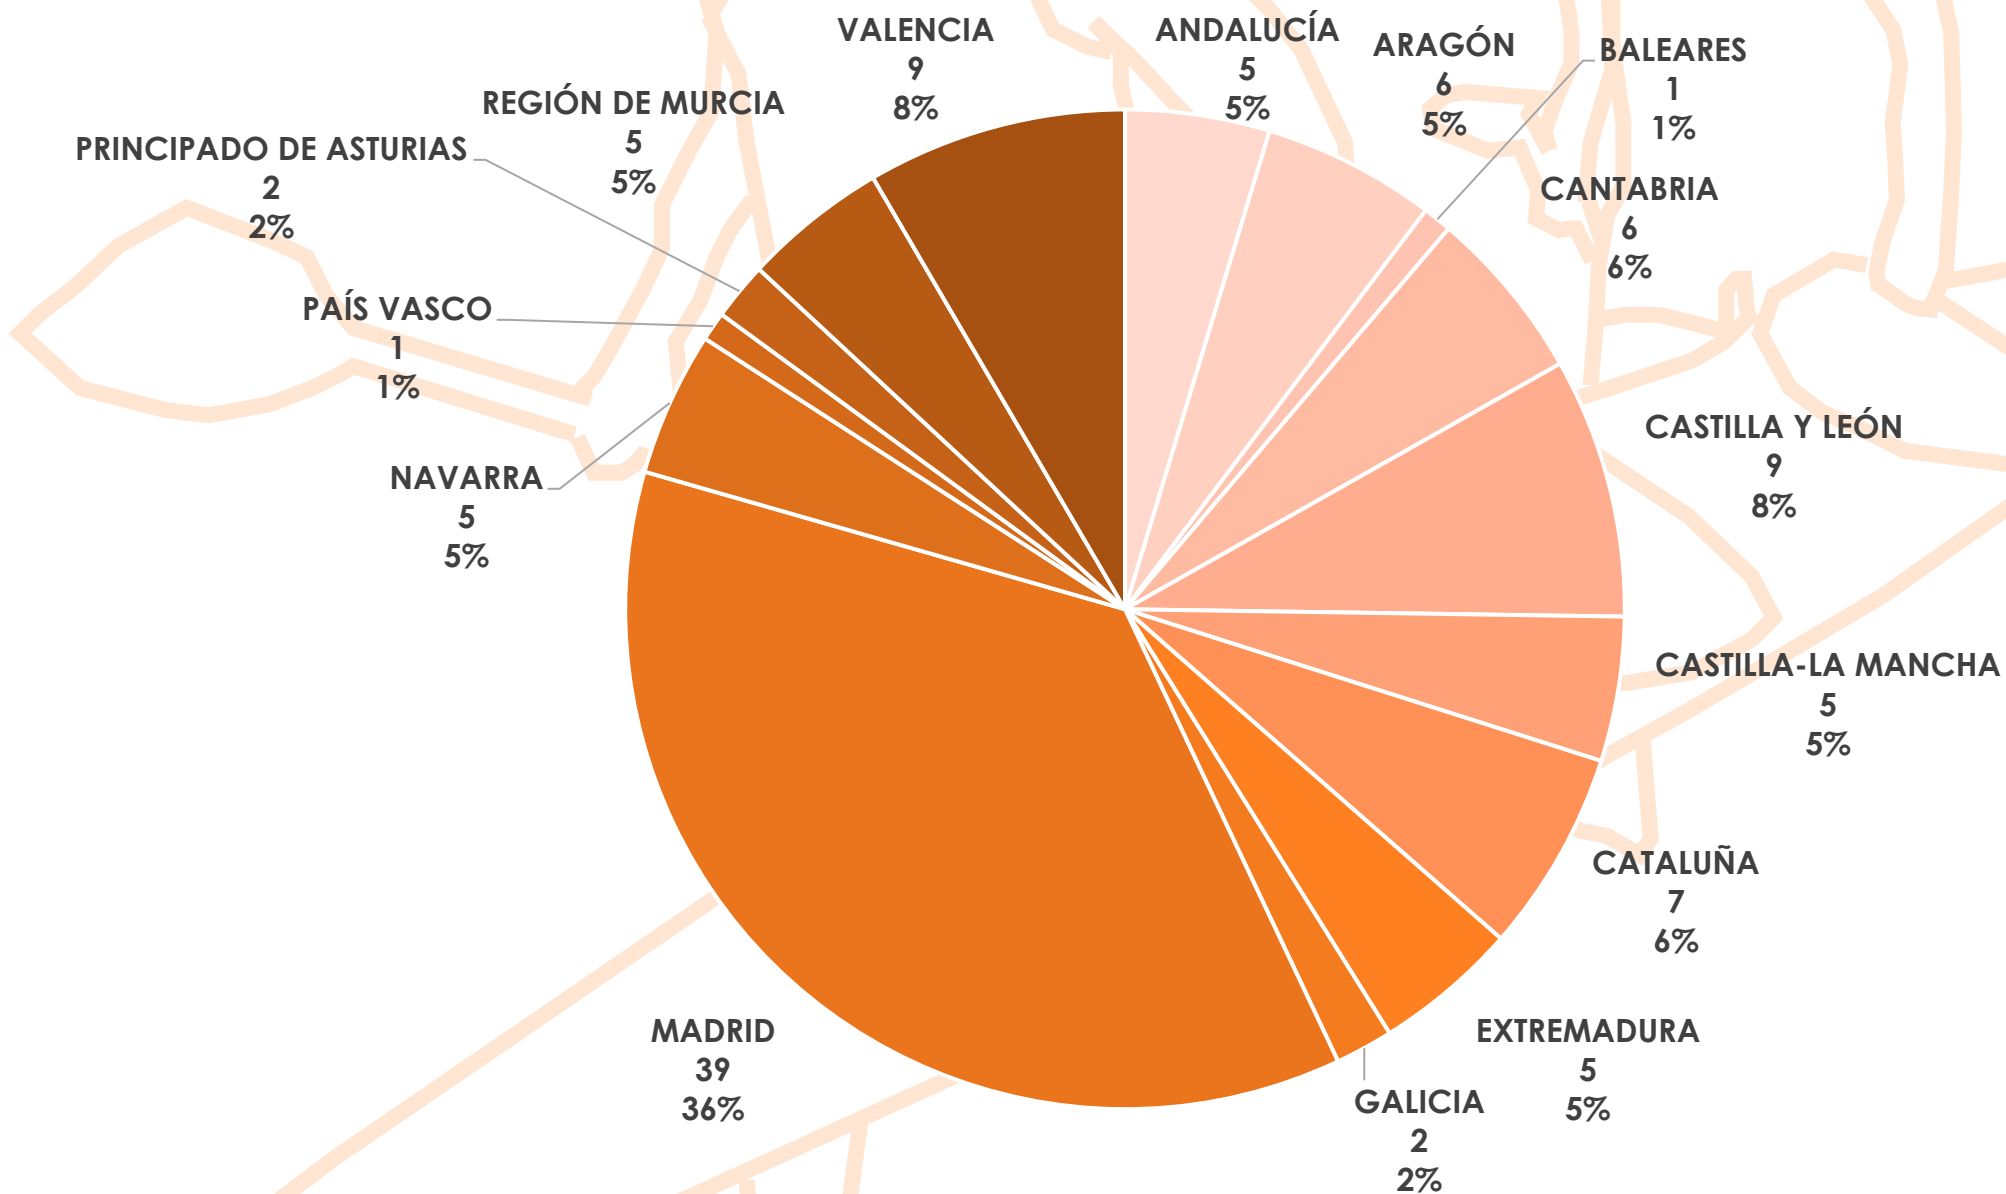

Campeonato de España de Ríos y Travesías Máster

ESTADÍSTICA DE PARTICIPACIÓN

Talavera de la Reina

10 de Septiembre de 2022

Embarcaciones por Comunidad Autónoma

Participantes por Comunidad Autónoma

Clubs por Comunidad Autónoma

Participantes por Sexo

MUJER
22
21%

HOMBRE
85
79%

Embarcaciones por Categoría y Modalidad

Cuadro de Participación

| | K-1 | | C-1 | | K-2 | | | C-2 | | |
|-----------------|------------|-------|------------|-------|------------|-------|-------|------------|-------|-------|
| | Hombre | Mujer | Hombre | Mujer | Hombre | Mujer | Mixto | Hombre | Mujer | Mixto |
| VETERANO | 49 | 13 | 1 | 0 | 15 | 1 | 7 | 0 | 0 | 0 |

TOTAL

86

Real Federación Española de Piragüismo

www.rfep.es

@rfepiraguismo