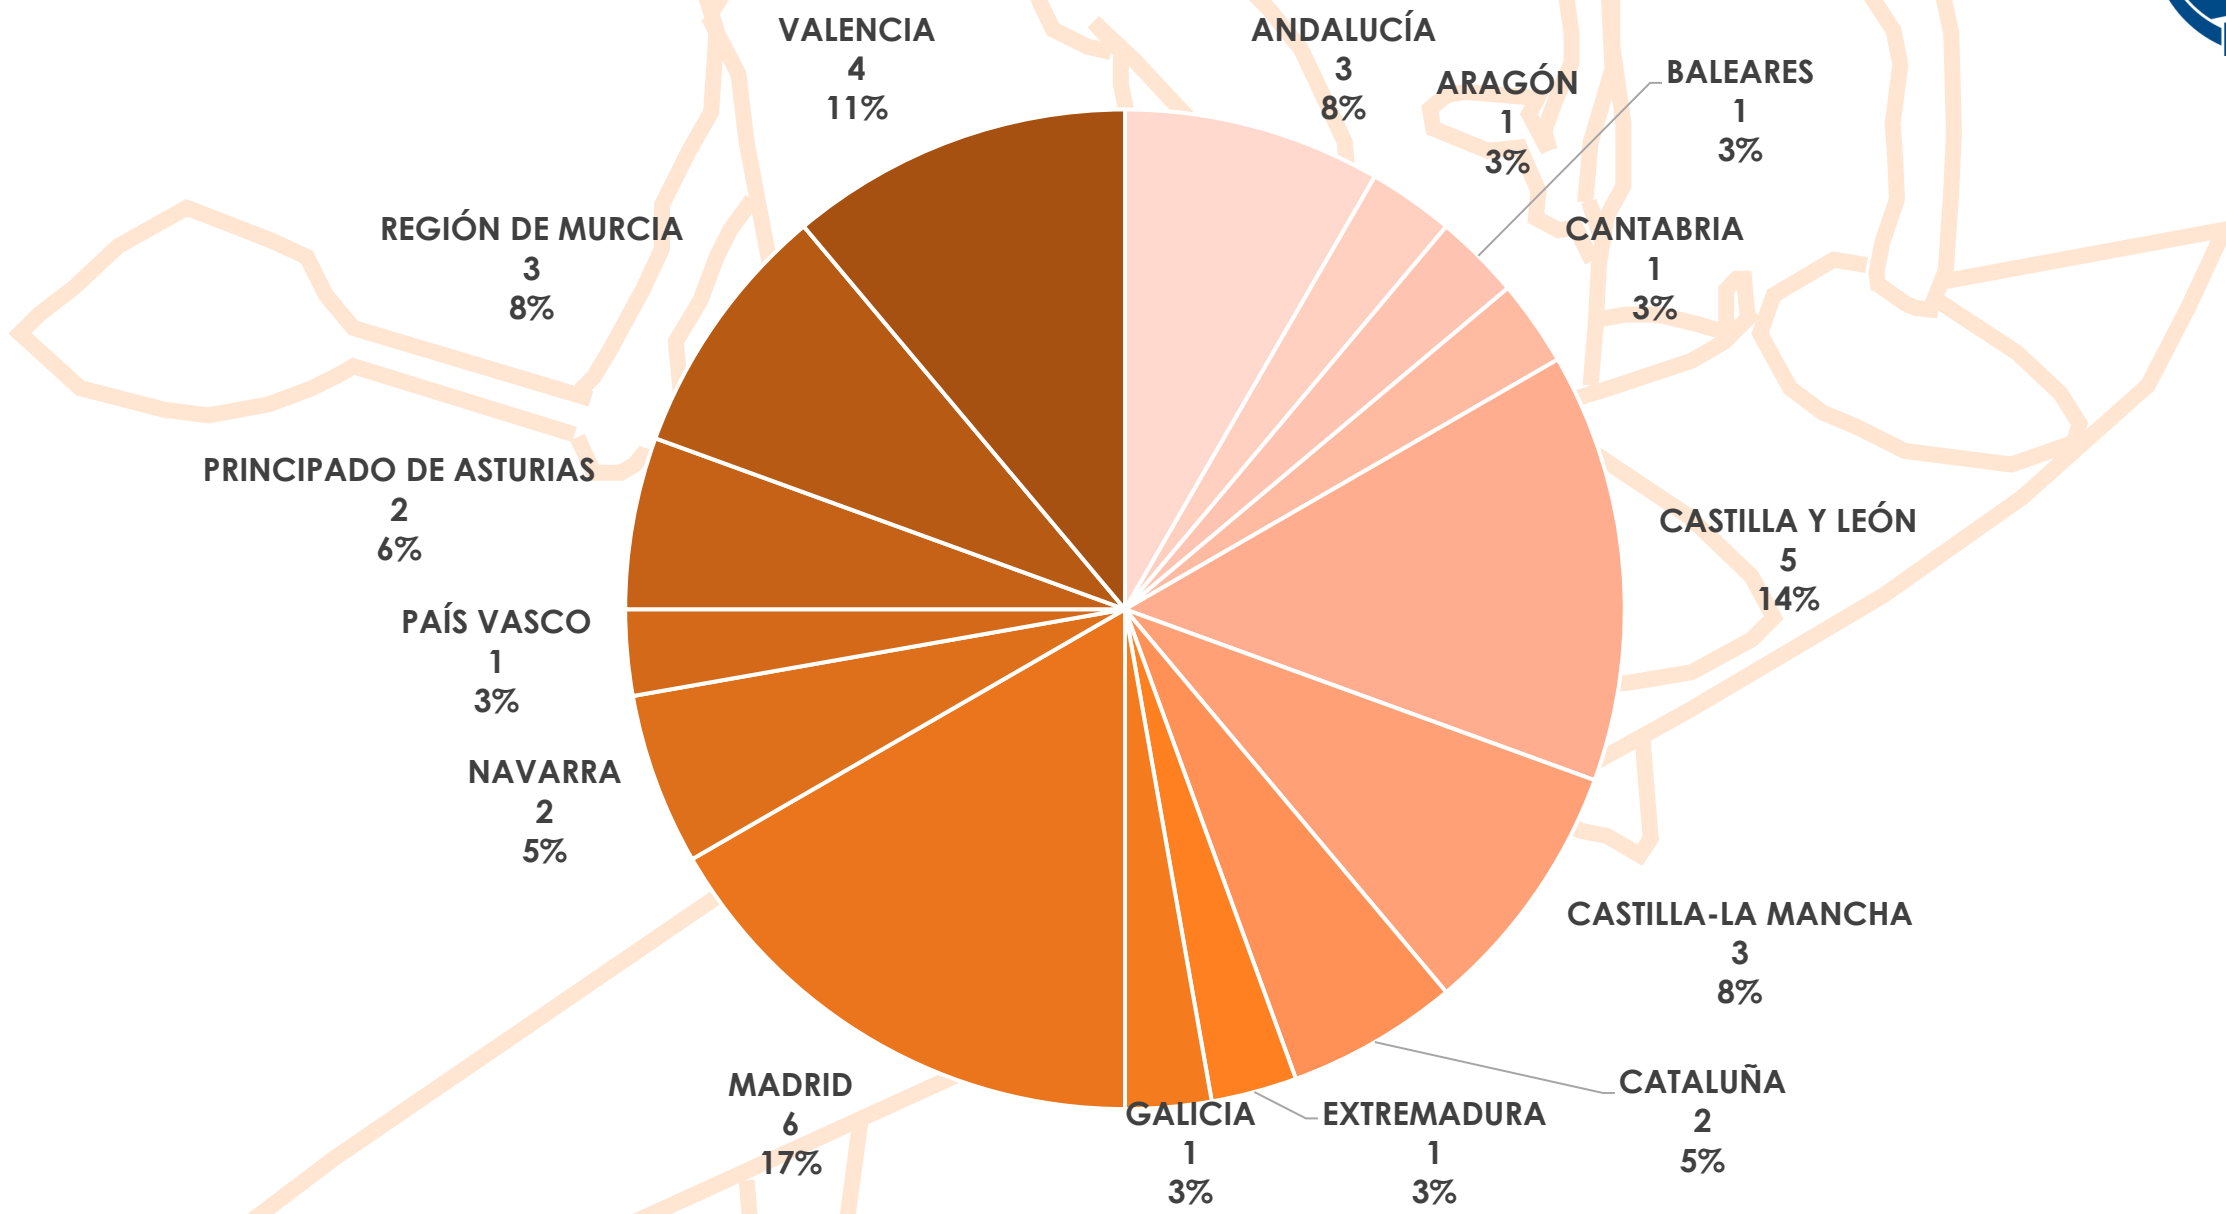

Campeonato de España de Ríos y Travesías Máster

ESTADÍSTICA DE PARTICIPACIÓN

Talavera de la Reina

10 de Septiembre de 2022

Embarcaciones por Comunidad Autónoma

Participantes por Comunidad Autónoma

Clubs por Comunidad Autónoma

Participantes por Sexo

MUJER
22
21%

HOMBRE
85
79%

Embarcaciones por Categoría y Modalidad

Cuadro de Participación

| | K-1 | | C-1 | | K-2 | | | C-2 | | |
|-----------------|------------|-------|------------|-------|------------|-------|-------|------------|-------|-------|
| | Hombre | Mujer | Hombre | Mujer | Hombre | Mujer | Mixto | Hombre | Mujer | Mixto |
| VETERANO | 49 | 13 | 1 | 0 | 15 | 1 | 7 | 0 | 0 | 0 |

TOTAL

86

Real Federación Española de Piragüismo

www.rfep.es

@rfepiraguismo