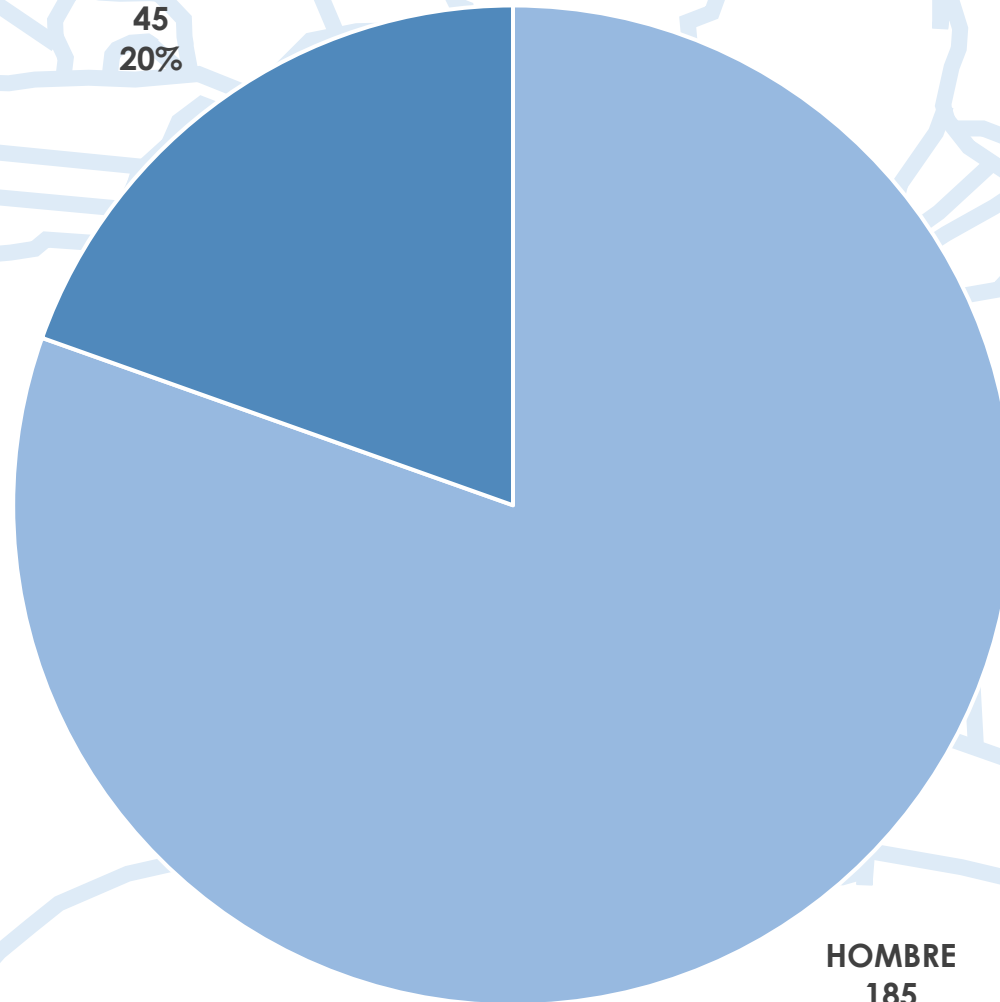

Campeonato de España de Sprint Máster

ESTADÍSTICA DE PARTICIPACIÓN

Embalse de Pontillón de Castro

23 - 24 de Julio de 2022

Embarcaciones por Comunidad Autónoma

Participantes por Comunidad Autónoma

Clubs por Comunidad Autónoma

Participantes por Sexo

MUJER
45
20%

HOMBRE
185
80%

Participantes por Sexo y Comunidad Autónoma

Embarcaciones por Categoría y Modalidad

Cuadro de Participación

	K1		K2			K4		C1		C2		C4	
	H	M	H	M	X	H	M	H	M	H	X	H	M
200	86	17	29	7	15	10	5	18	0	7	0	2	0
1000	79	13	27	7	15	14	2	18	0	7	0	3	0