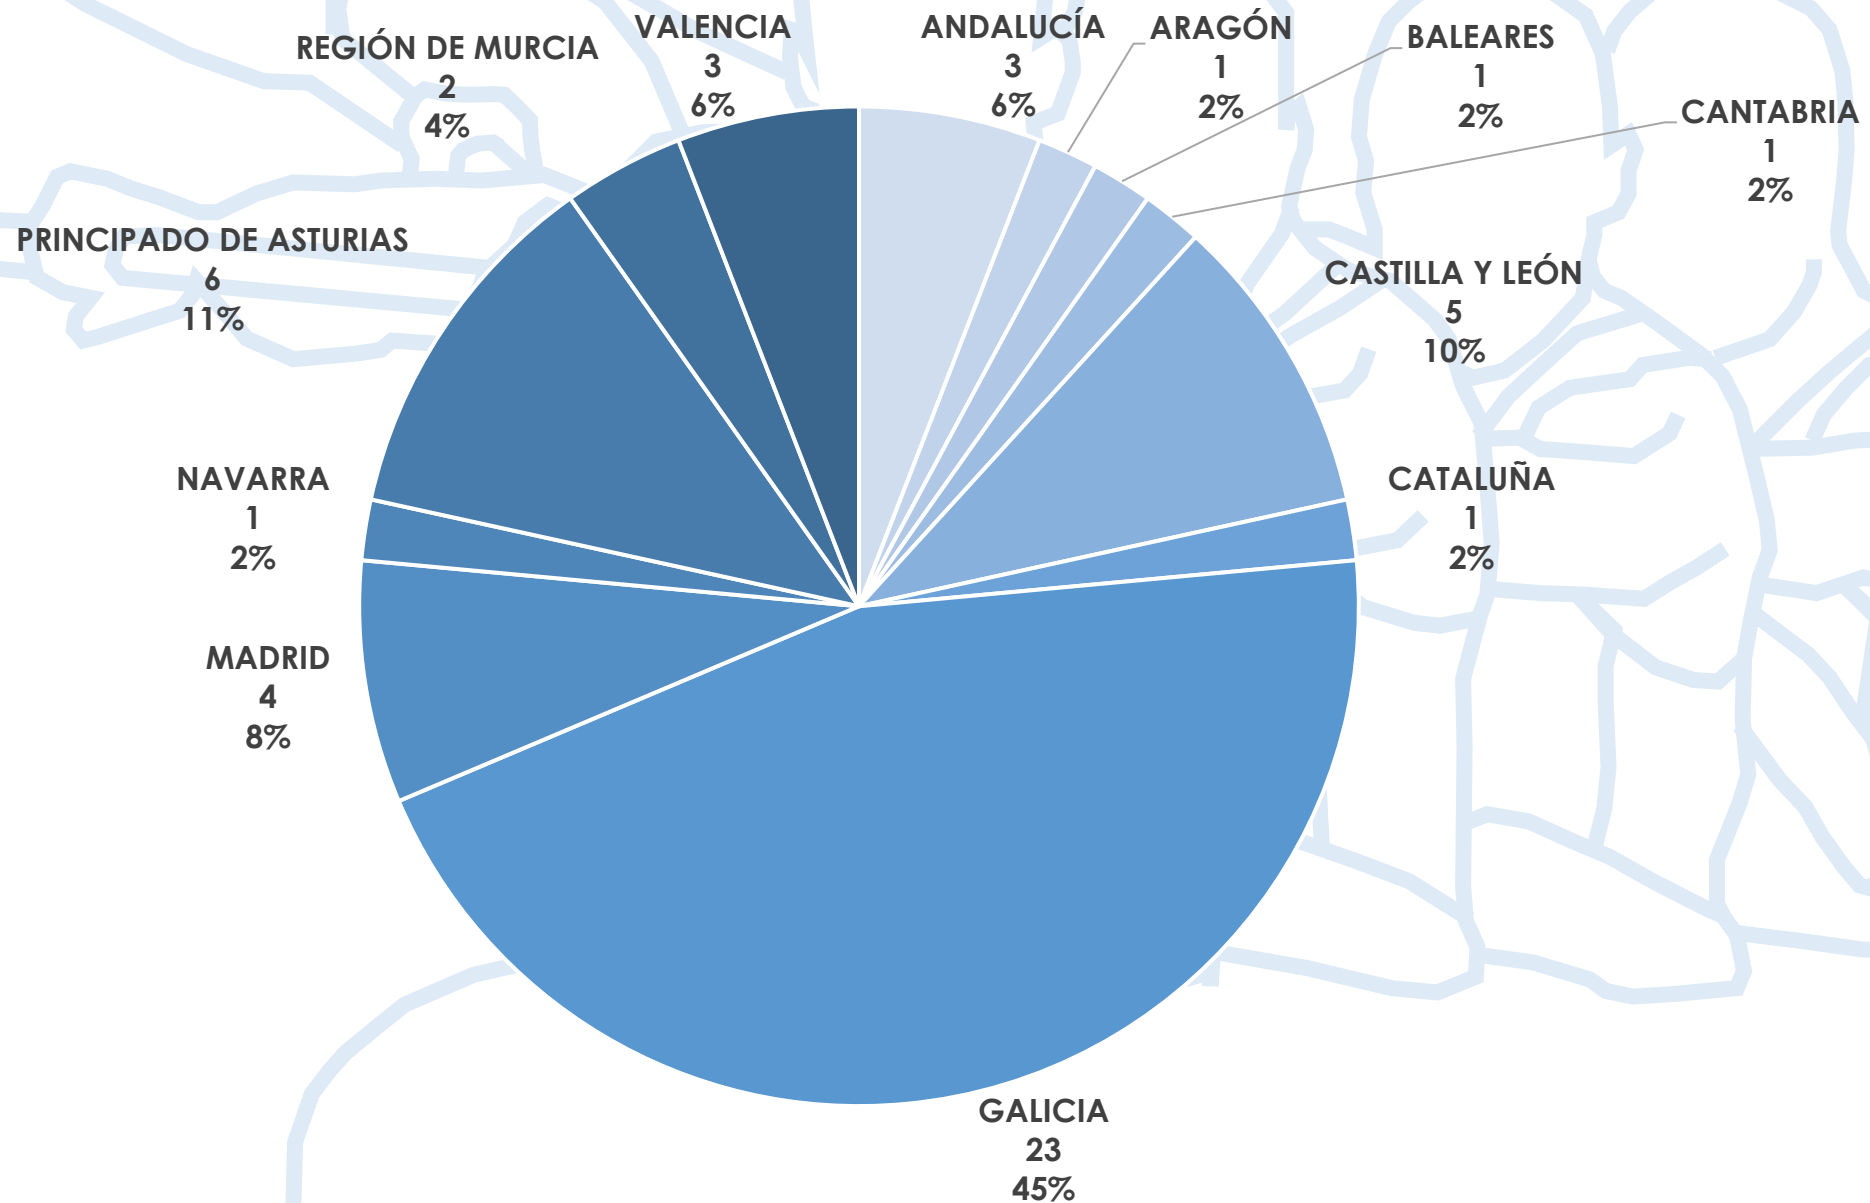

Campeonato de España de Sprint Máster

ESTADÍSTICA DE PARTICIPACIÓN

Embalse de Pontillón de Castro

23 - 24 de Julio de 2022

Embarcaciones por Comunidad Autónoma

Participantes por Comunidad Autónoma

Clubs por Comunidad Autónoma

Participantes por Sexo

MUJER
45
20%

HOMBRE
185
80%

Participantes por Sexo y Comunidad Autónoma

Embarcaciones por Categoría y Modalidad

Cuadro de Participación

	K1		K2			K4		C1		C2		C4	
	H	M	H	M	X	H	M	H	M	H	X	H	M
200	86	17	29	7	15	10	5	18	0	7	0	2	0
1000	79	13	27	7	15	14	2	18	0	7	0	3	0

TOTAL | **381**

Real Federación Española de Piragüismo

www.rfep.es

@rfepiraguismo