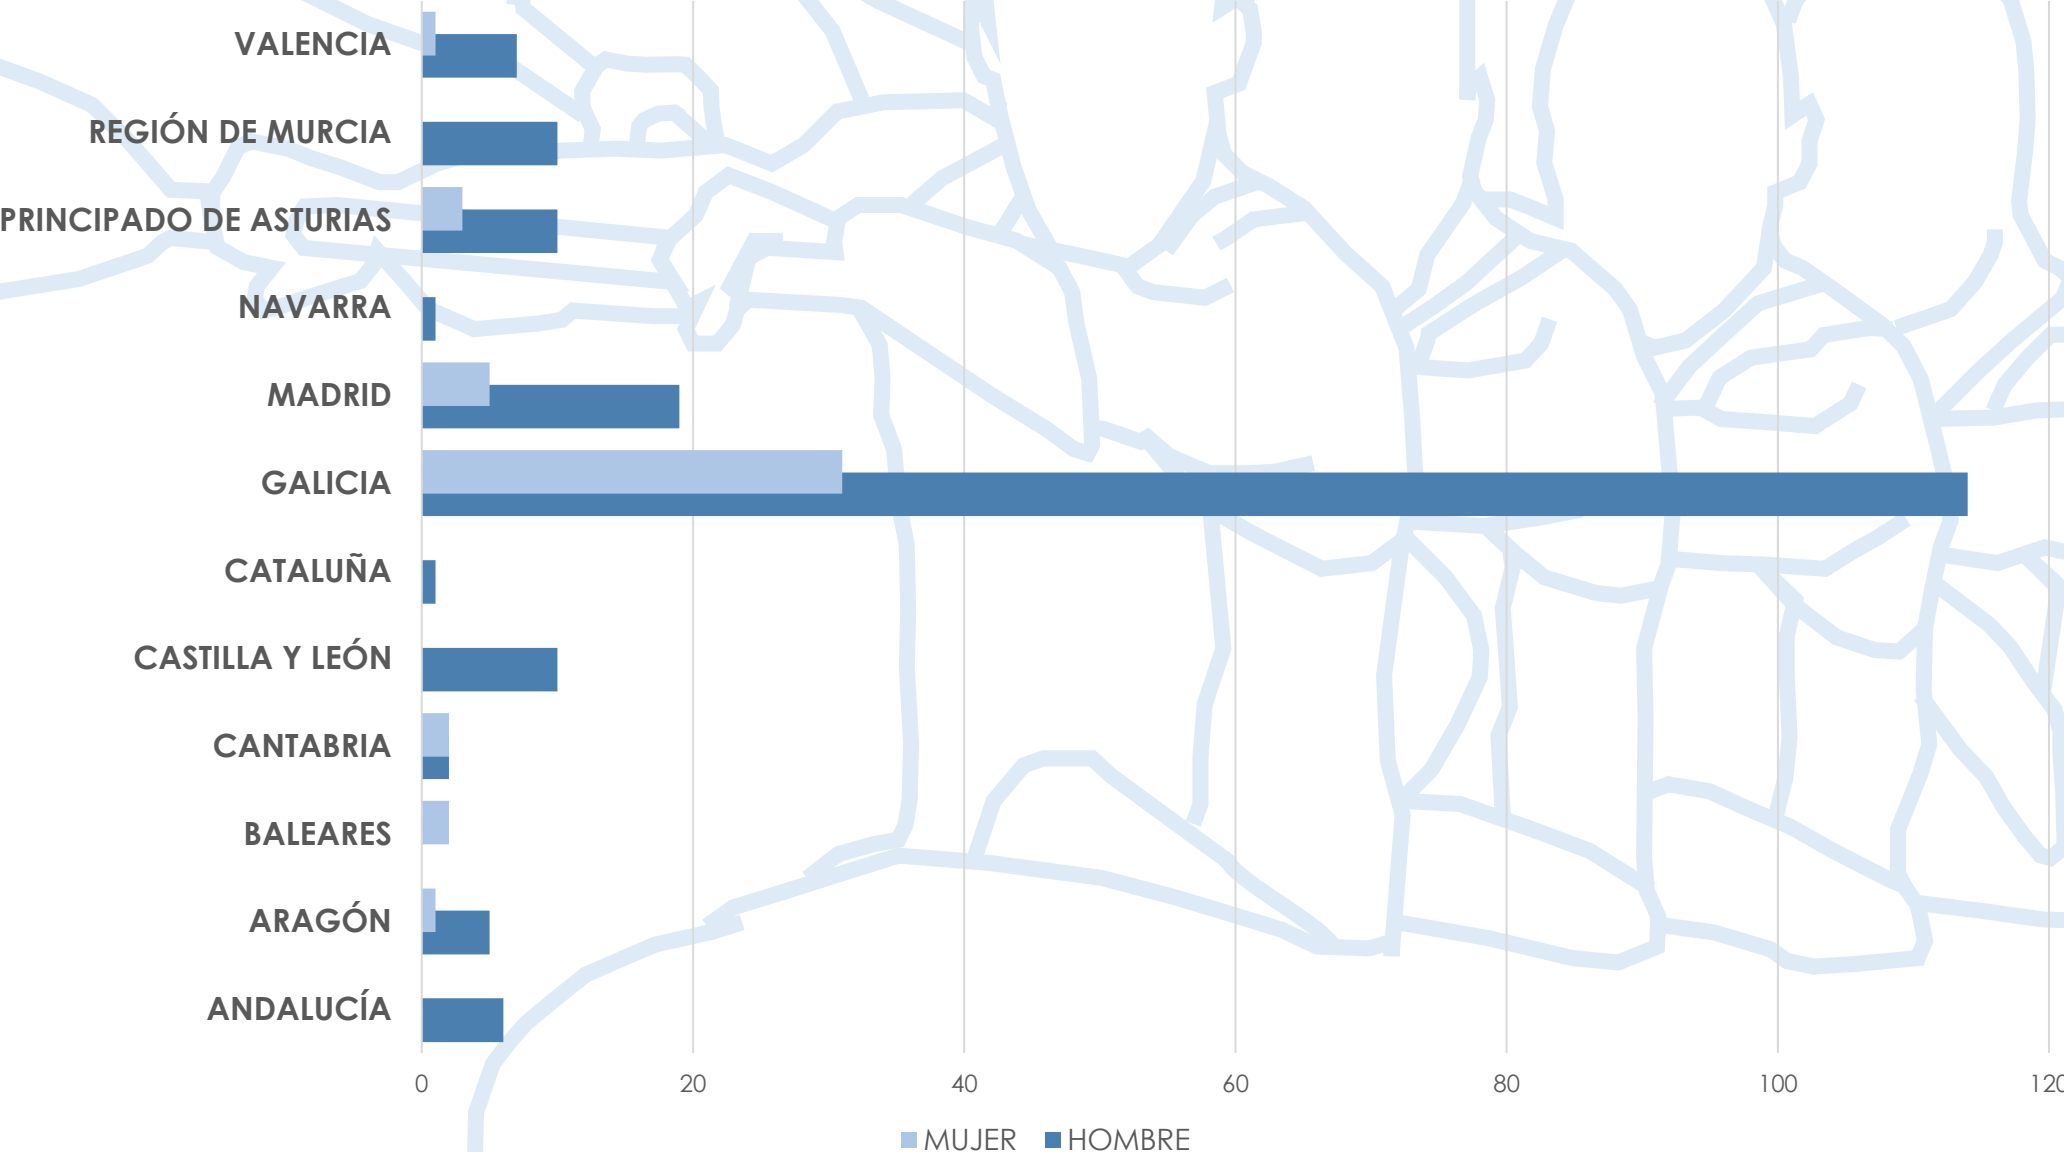

Campeonato de España de Sprint Máster

ESTADÍSTICA DE PARTICIPACIÓN

Embalse de Pontillón de Castro

23 - 24 de Julio de 2022

Embarcaciones por Comunidad Autónoma

Participantes por Comunidad Autónoma

Clubs por Comunidad Autónoma

Participantes por Sexo

MUJER
45
20%

HOMBRE
185
80%

Participantes por Sexo y Comunidad Autónoma

Embarcaciones por Categoría y Modalidad

Cuadro de Participación

	K1		K2			K4		C1		C2		C4	
	H	M	H	M	X	H	M	H	M	H	X	H	M
200	86	17	29	7	15	10	5	18	0	7	0	2	0
1000	79	13	27	7	15	14	2	18	0	7	0	3	0