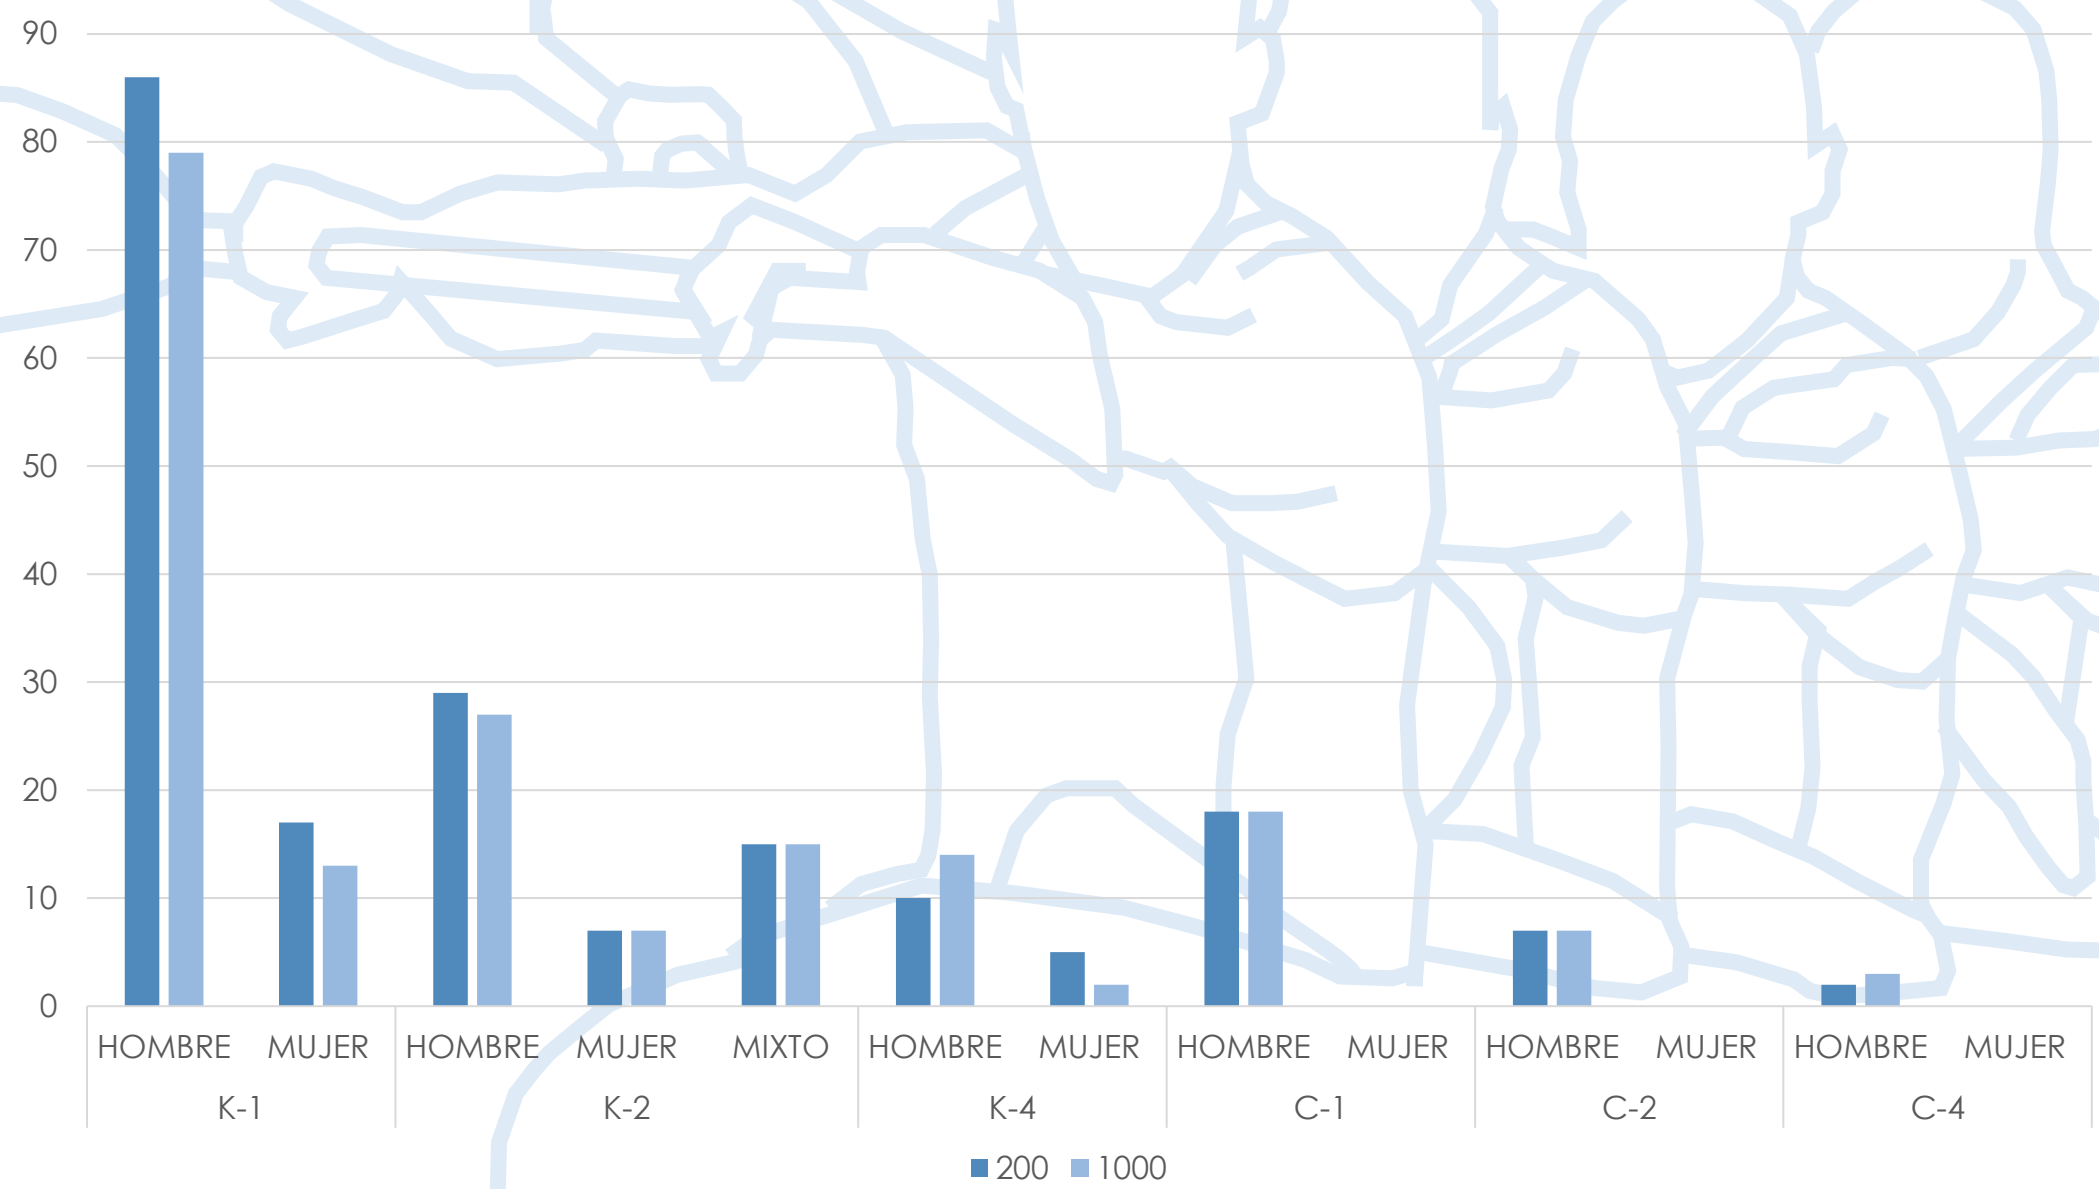

Campeonato de España de Sprint Máster

ESTADÍSTICA DE PARTICIPACIÓN

Embalse de Pontillón de Castro

23 - 24 de Julio de 2022

Embarcaciones por Comunidad Autónoma

Participantes por Comunidad Autónoma

Clubs por Comunidad Autónoma

Participantes por Sexo

MUJER
45
20%

HOMBRE
185
80%

Participantes por Sexo y Comunidad Autónoma

Embarcaciones por Categoría y Modalidad

Cuadro de Participación

	K1		K2			K4		C1		C2		C4	
	H	M	H	M	X	H	M	H	M	H	X	H	M
200	86	17	29	7	15	10	5	18	0	7	0	2	0
1000	79	13	27	7	15	14	2	18	0	7	0	3	0

TOTAL | **381**

Real Federación Española de Piragüismo

www.rfep.es

@rfepiraguismo