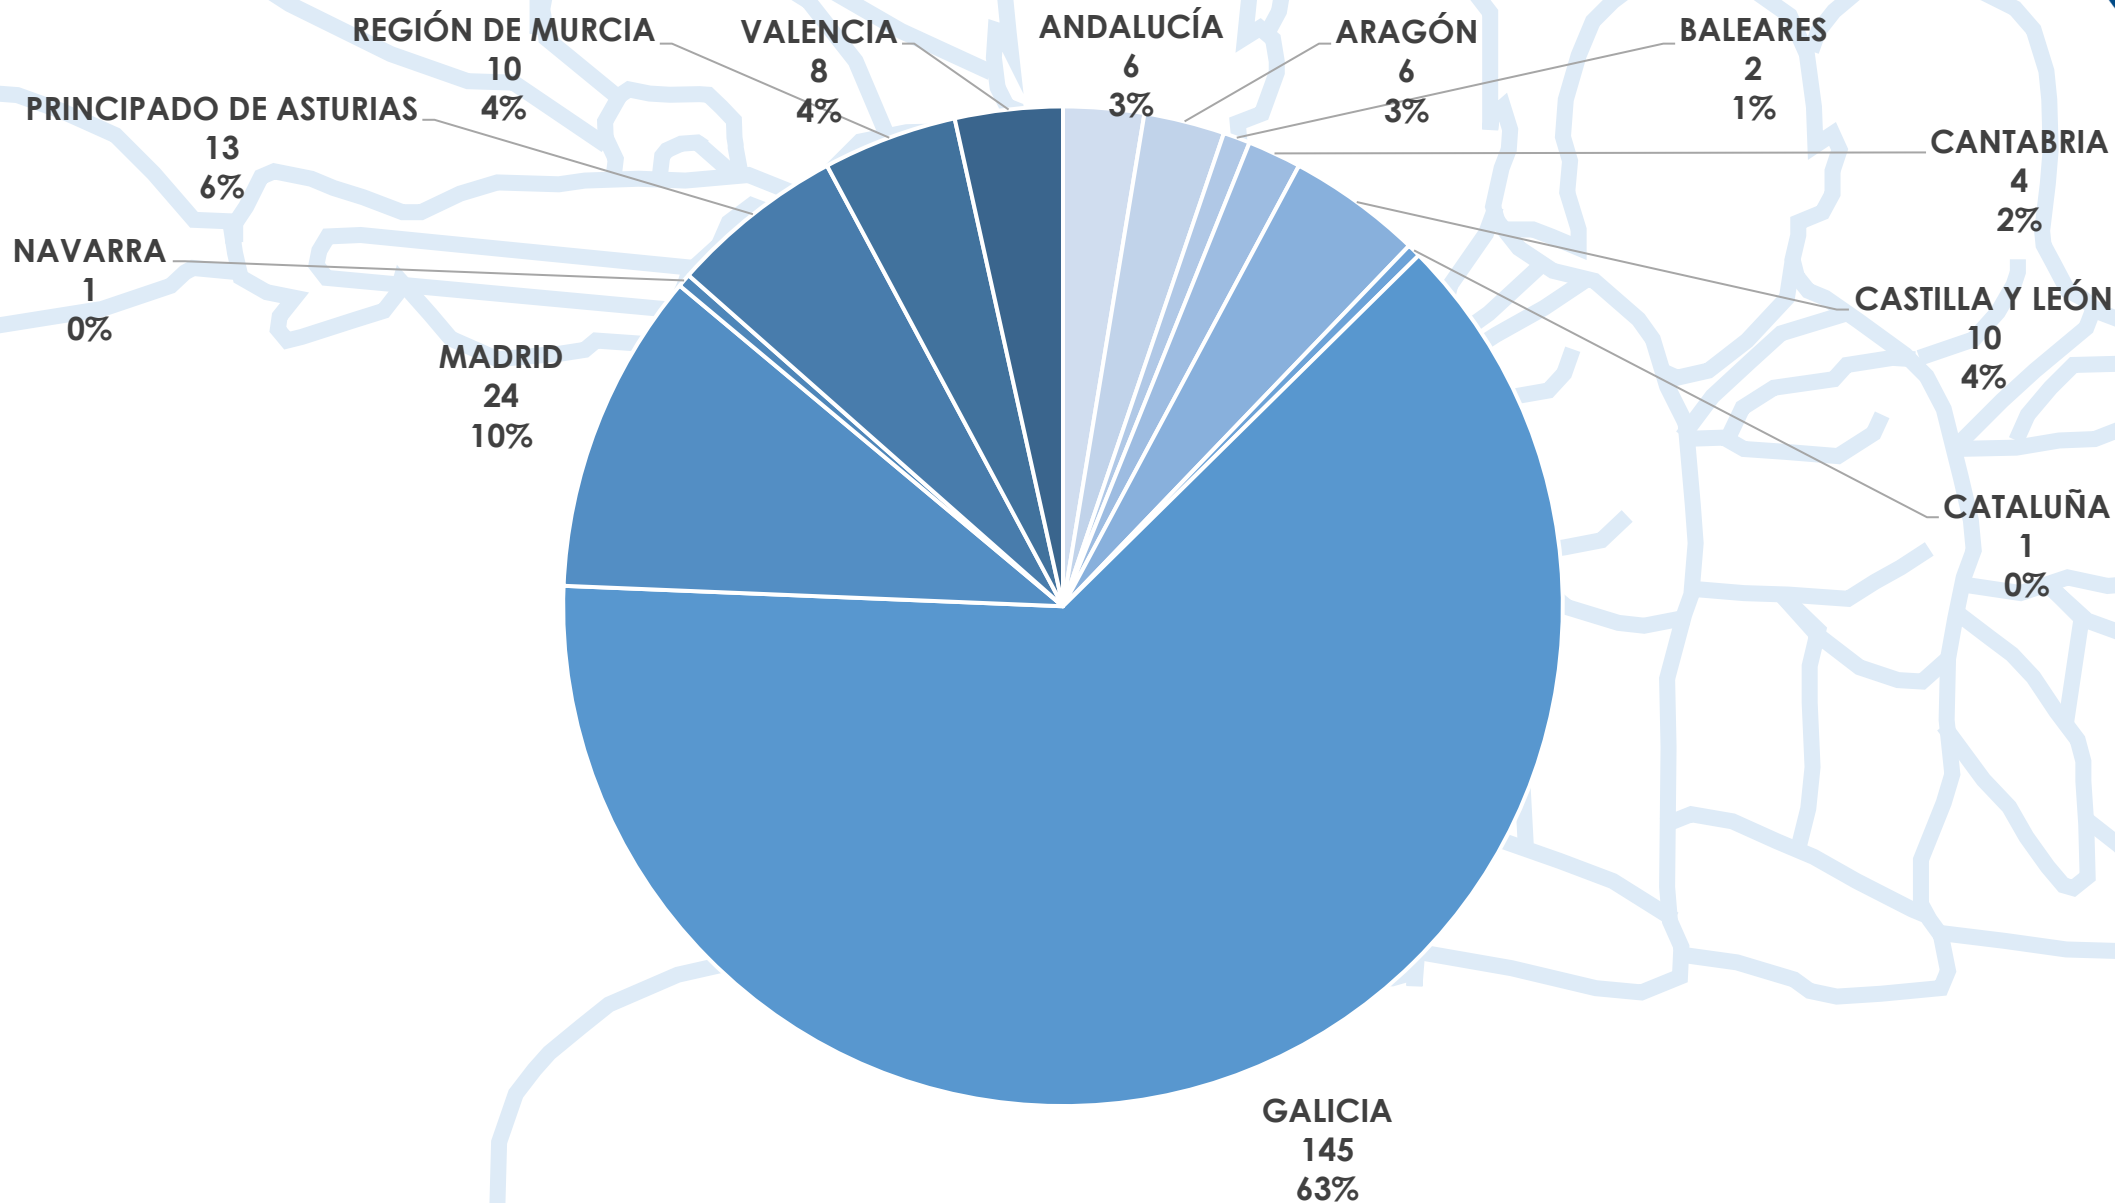

Campeonato de España de Sprint Máster

ESTADÍSTICA DE PARTICIPACIÓN

Embalse de Pontillón de Castro

23 - 24 de Julio de 2022

Embarcaciones por Comunidad Autónoma

Participantes por Comunidad Autónoma

Clubs por Comunidad Autónoma

Participantes por Sexo

MUJER
45
20%

HOMBRE
185
80%

Participantes por Sexo y Comunidad Autónoma

Embarcaciones por Categoría y Modalidad

Cuadro de Participación

	K1		K2			K4		C1		C2		C4	
	H	M	H	M	X	H	M	H	M	H	X	H	M
200	86	17	29	7	15	10	5	18	0	7	0	2	0
1000	79	13	27	7	15	14	2	18	0	7	0	3	0

TOTAL | **381**

Real Federación Española de Piragüismo

www.rfep.es

@rfepiraguismo