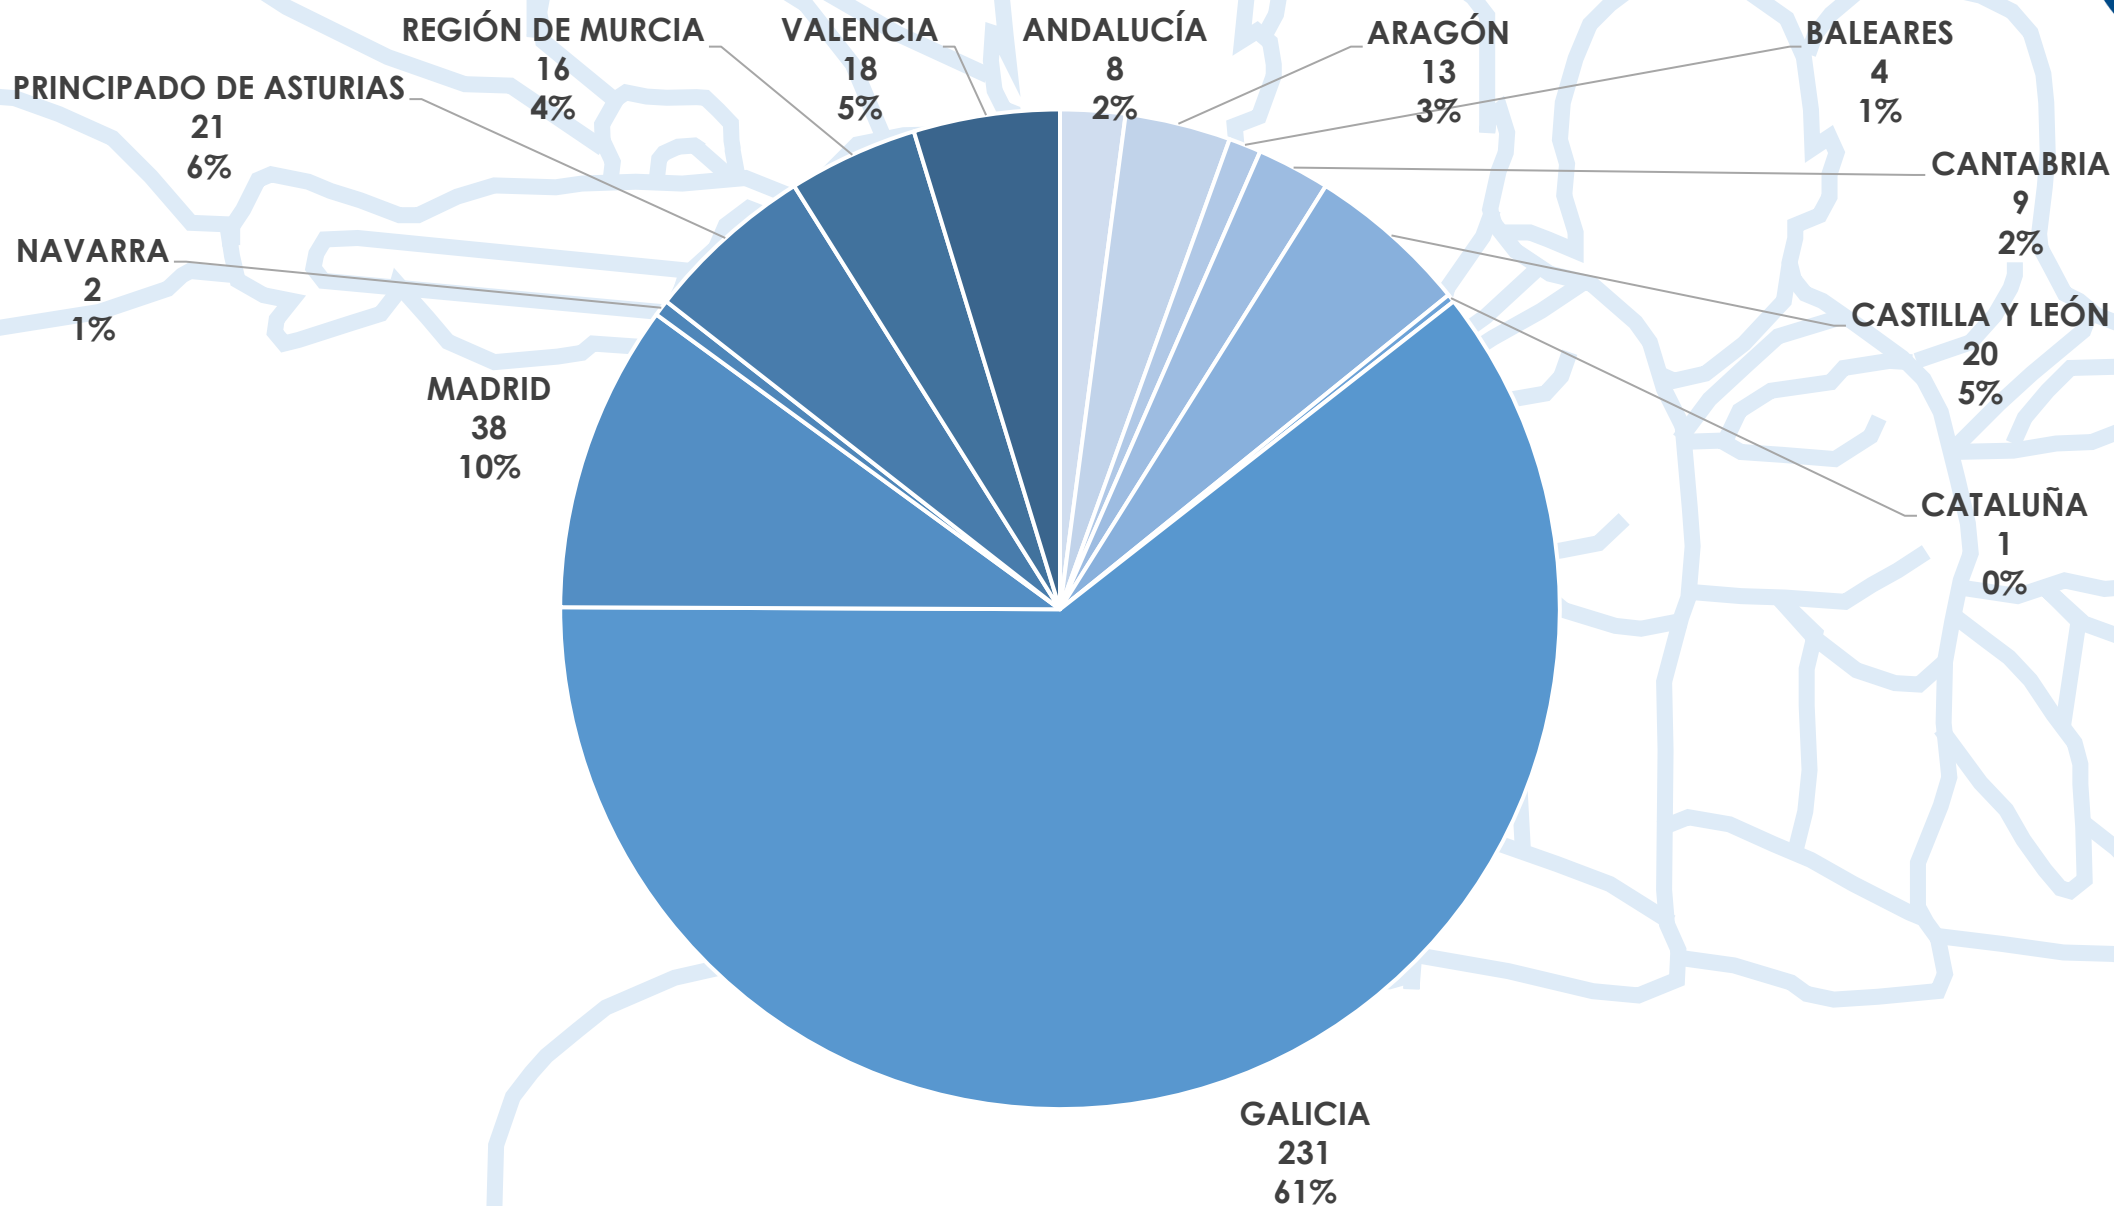

Campeonato de España de Sprint Máster

ESTADÍSTICA DE PARTICIPACIÓN

Embalse de Pontillón de Castro

23 - 24 de Julio de 2022

Embarcaciones por Comunidad Autónoma

Participantes por Comunidad Autónoma

Clubs por Comunidad Autónoma

Participantes por Sexo

MUJER
45
20%

HOMBRE
185
80%

Participantes por Sexo y Comunidad Autónoma

Embarcaciones por Categoría y Modalidad

Cuadro de Participación

	K1		K2			K4		C1		C2		C4	
	H	M	H	M	X	H	M	H	M	H	X	H	M
200	86	17	29	7	15	10	5	18	0	7	0	2	0
1000	79	13	27	7	15	14	2	18	0	7	0	3	0

TOTAL | **381**

Real Federación Española de Piragüismo

www.rfep.es

@rfepiraguismo