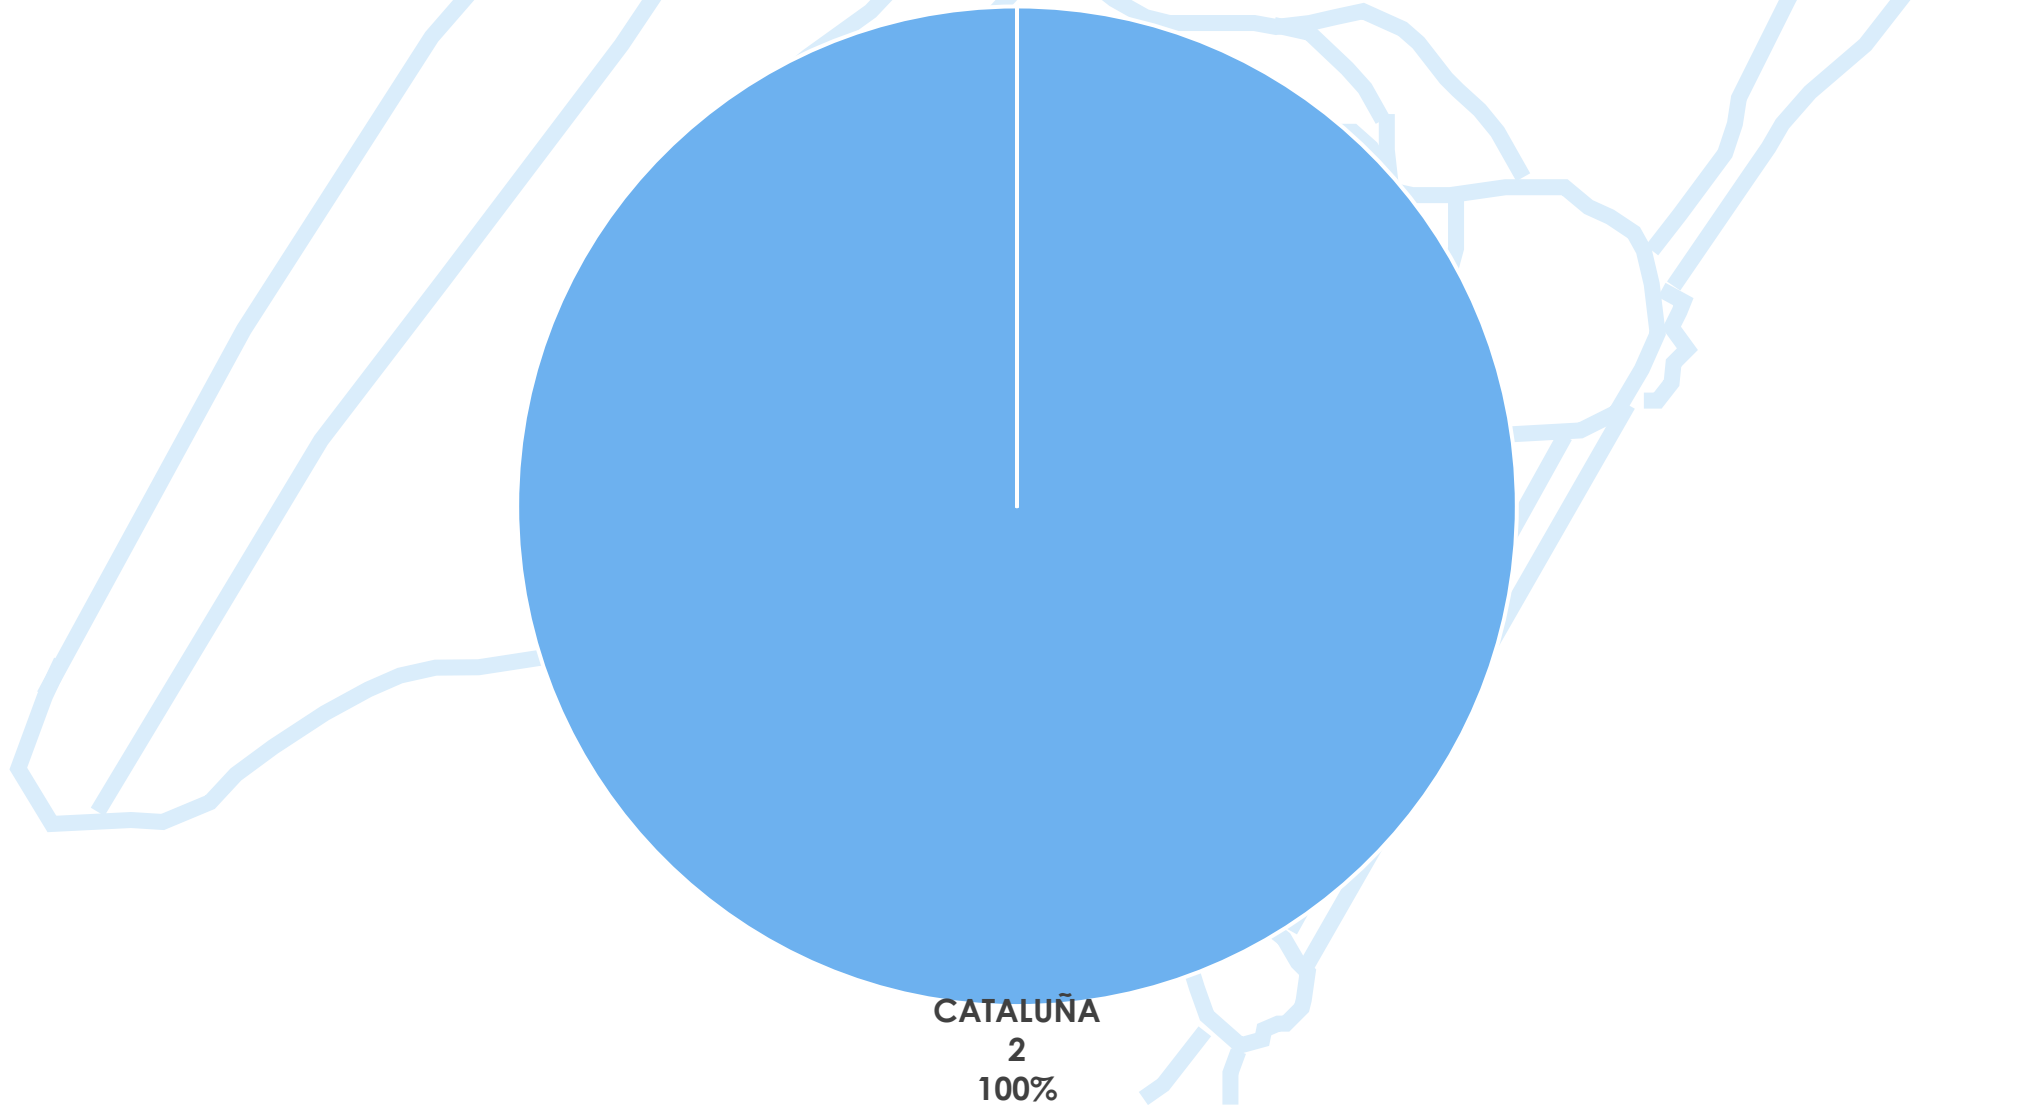

Clubs por Comunidad Autónoma