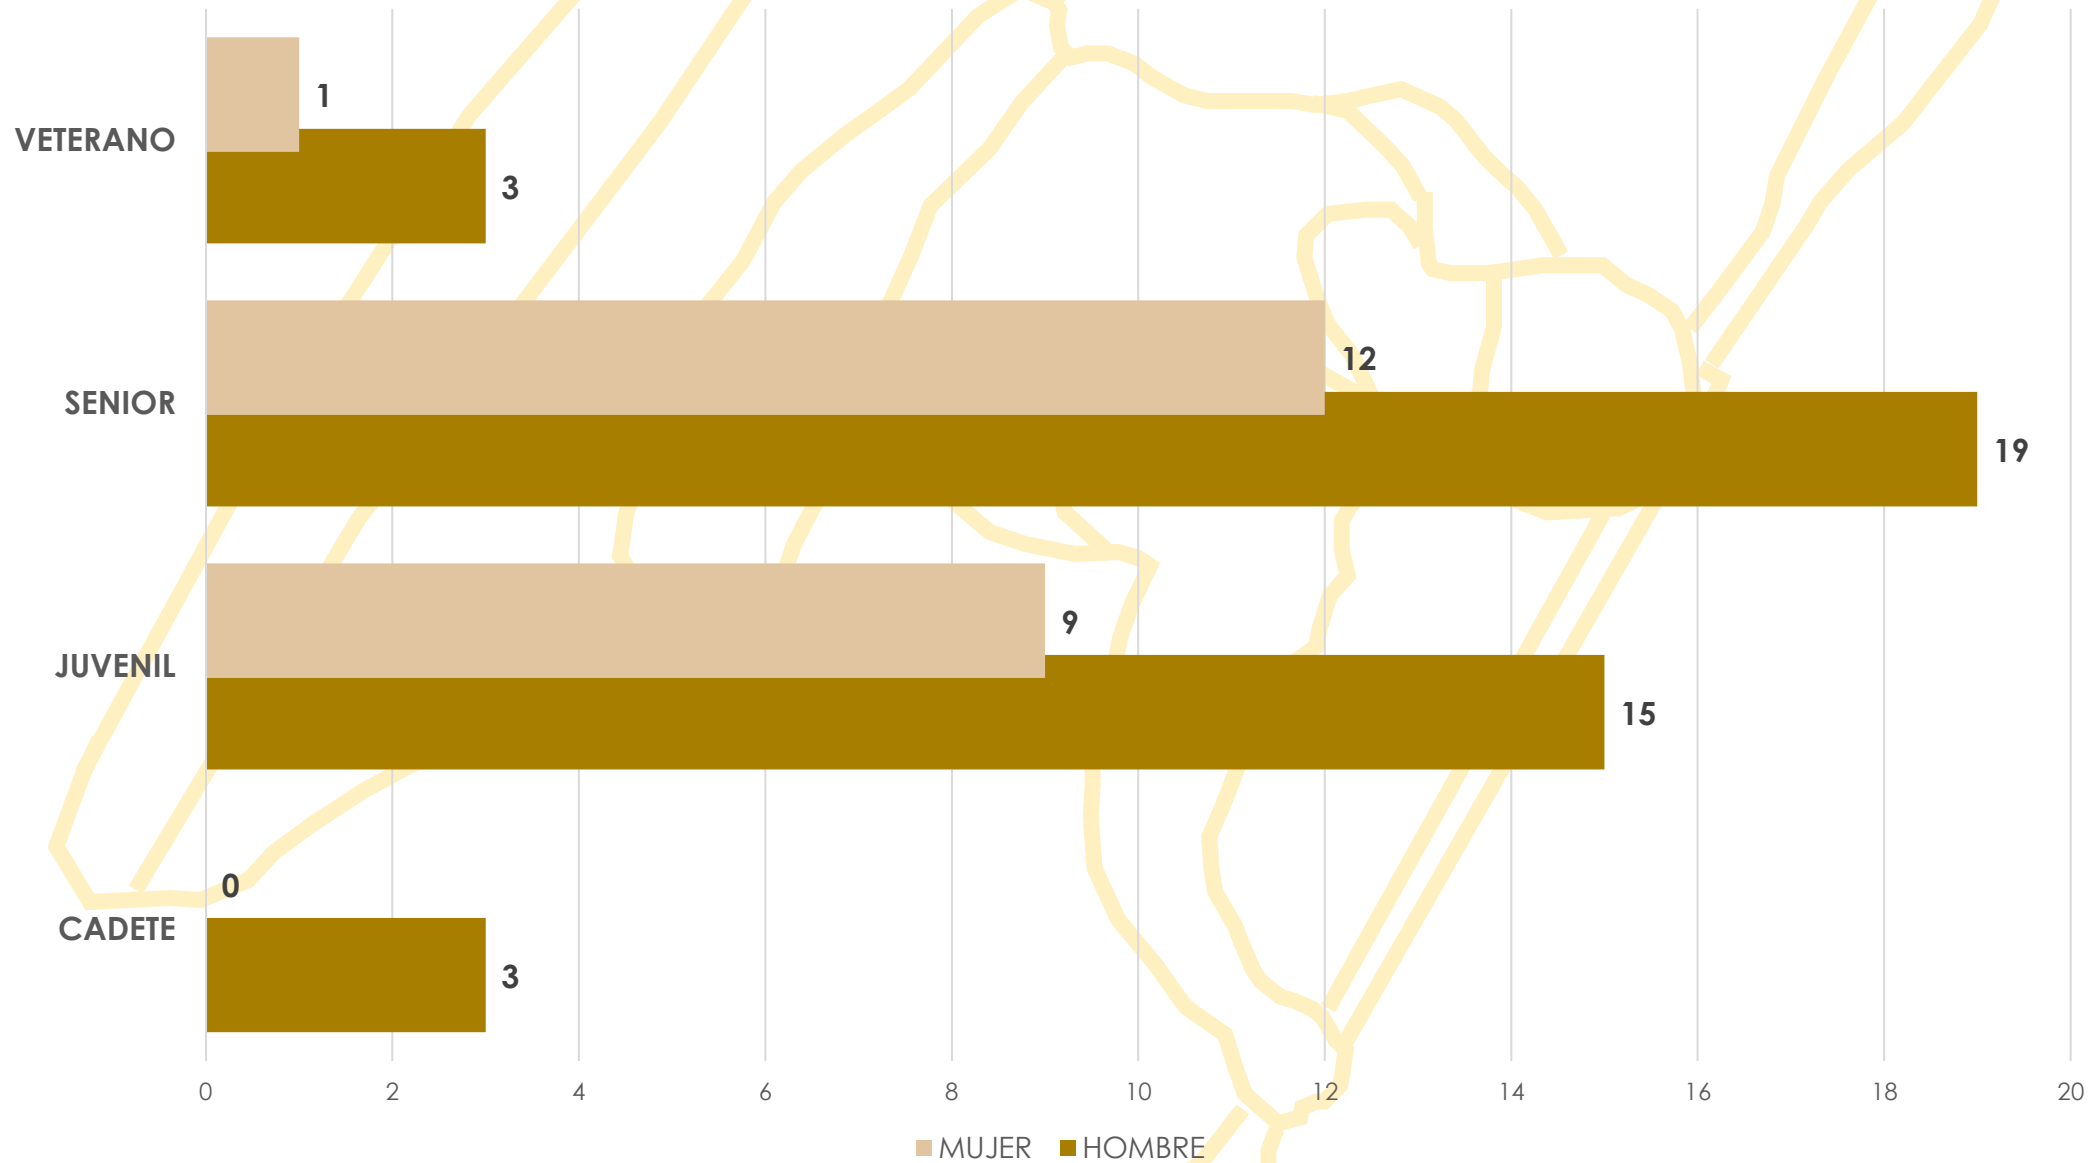

3ª Copa de España Estilo Libre

ESTADÍSTICA DE PARTICIPACIÓN

Sort

28 y 29 de Mayo de 2022

Embarcaciones por Comunidad Autónoma

Participantes por Comunidad Autónoma

PAÍS VASCO
10
20%

CATALUÑA
40
80%

Clubs por Comunidad Autónoma

PAÍS VASCO
1
25%

CATALUÑA
3
75%

Participantes por Sexo

MUJER
16
32%

HOMBRE
34
68%

Participantes por Sexo y Categoría

Embarcaciones por Categoría y Modalidad

Cuadro de Participación

	K-1		C-1	
	Hombre	Mujer	Hombre	Mujer
CADETE	3	0	0	0
JUVENIL	13	8	1	1
SENIOR	15	7	3	3
VETERANO	3	1	0	0

Real Federación Española de Piragüismo

www.rfep.es

@rfepiraguismo