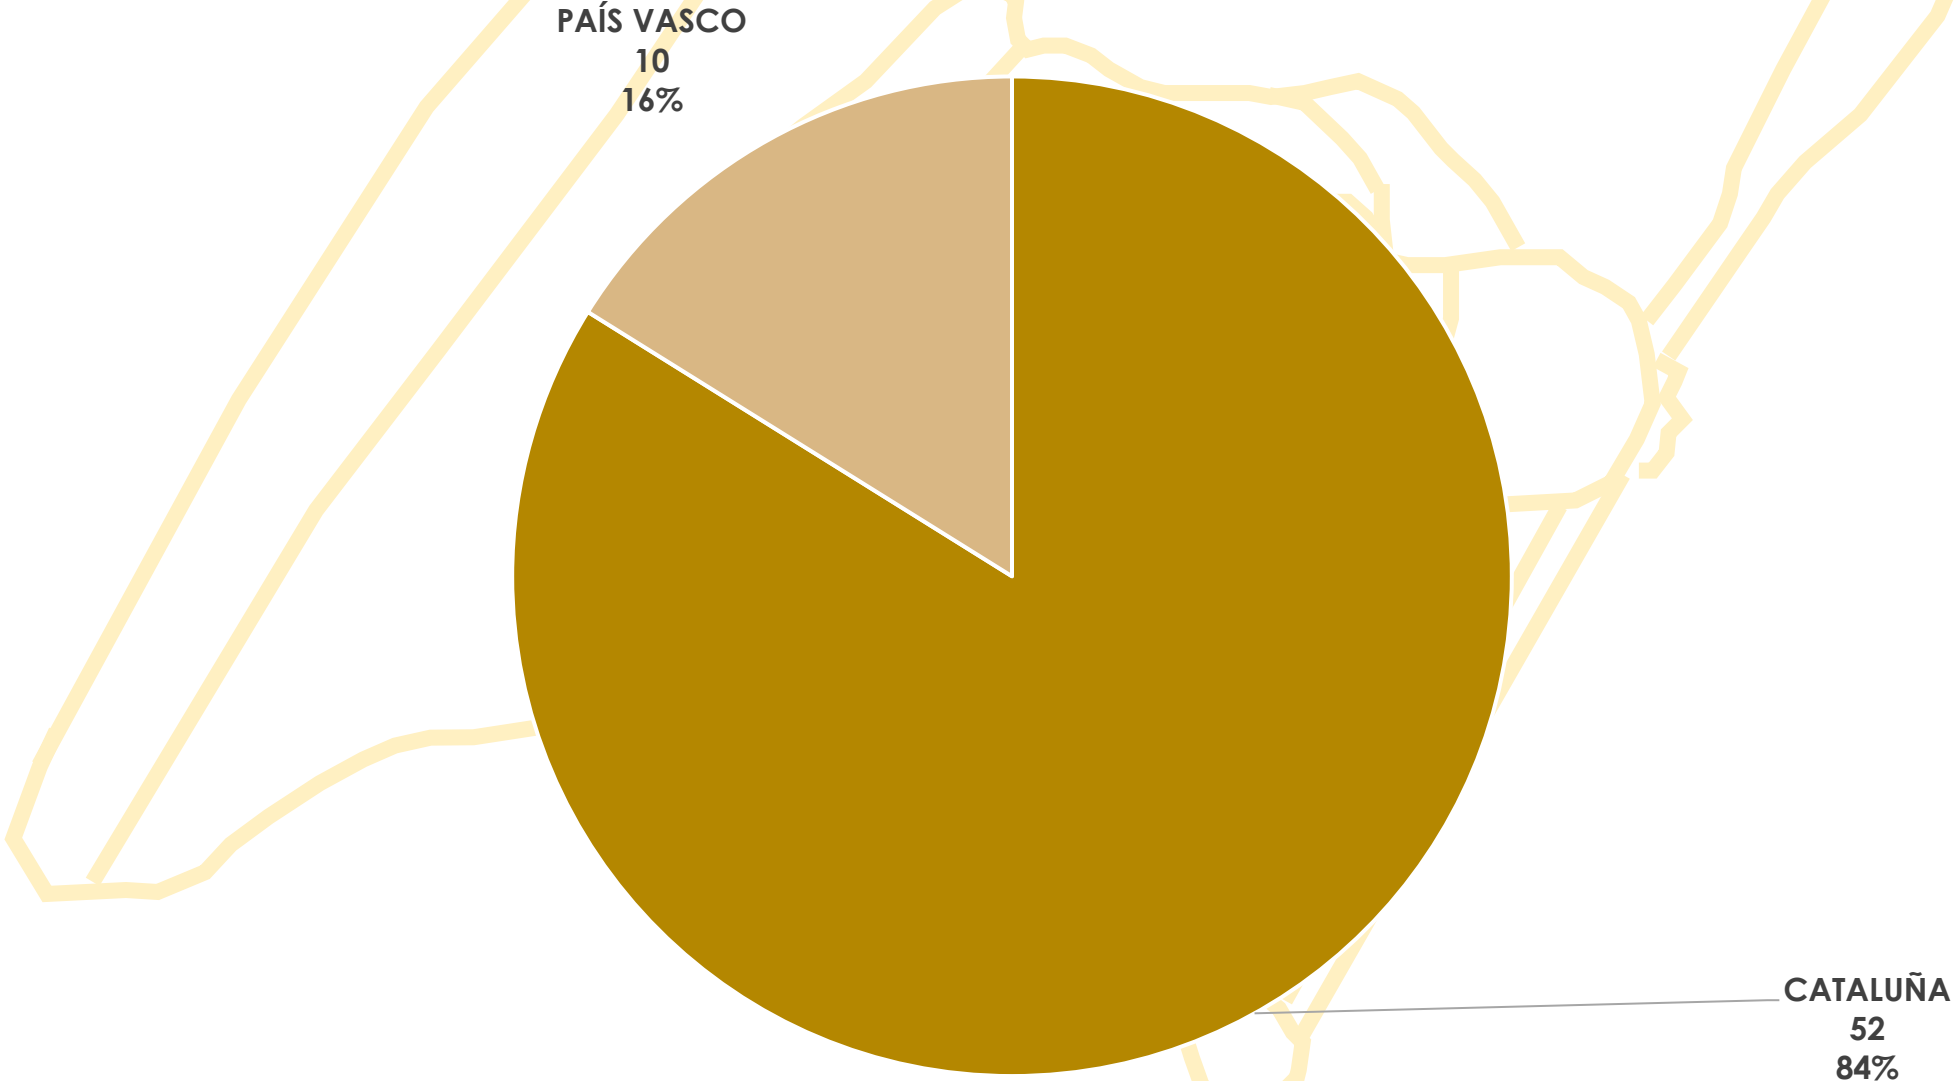

3ª Copa de España Estilo Libre

ESTADÍSTICA DE PARTICIPACIÓN

Sort

28 y 29 de Mayo de 2022

Embarcaciones por Comunidad Autónoma

Participantes por Comunidad Autónoma

PAÍS VASCO
10
20%

CATALUÑA
40
80%

Clubs por Comunidad Autónoma

PAÍS VASCO
1
25%

CATALUÑA
3
75%

Participantes por Sexo

MUJER
16
32%

HOMBRE
34
68%

Participantes por Sexo y Categoría

Embarcaciones por Categoría y Modalidad