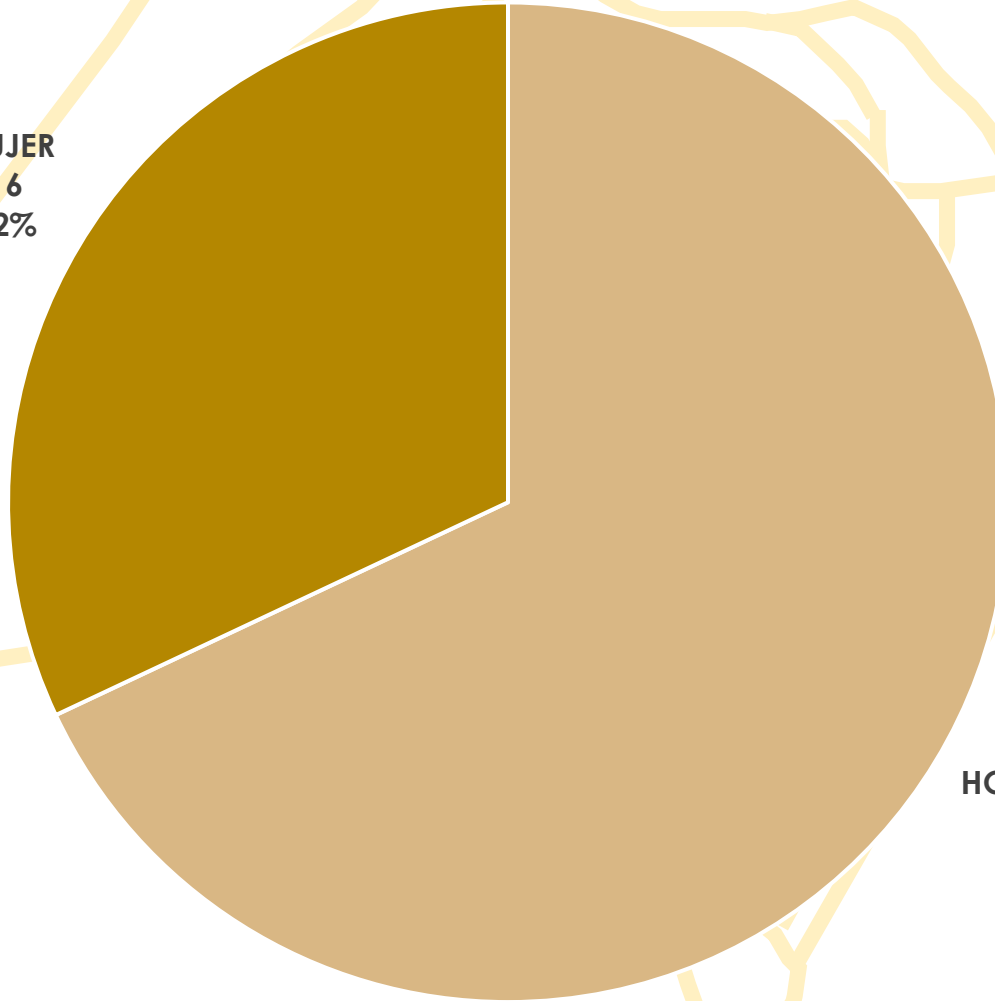

3ª Copa de España Estilo Libre

ESTADÍSTICA DE PARTICIPACIÓN

Sort

28 y 29 de Mayo de 2022

Embarcaciones por Comunidad Autónoma

Participantes por Comunidad Autónoma

PAÍS VASCO
10
20%

CATALUÑA
40
80%

Clubs por Comunidad Autónoma

PAÍS VASCO
1
25%

CATALUÑA
3
75%

Participantes por Sexo

MUJER
16
32%

HOMBRE
34
68%

Participantes por Sexo y Categoría

Embarcaciones por Categoría y Modalidad

Cuadro de Participación

	K-1		C-1	
	Hombre	Mujer	Hombre	Mujer
CADETE	3	0	0	0
JUVENIL	13	8	1	1
SENIOR	15	7	3	3
VETERANO	3	1	0	0

Real Federación Española de Piragüismo

www.rfep.es

@rfepiraguismo