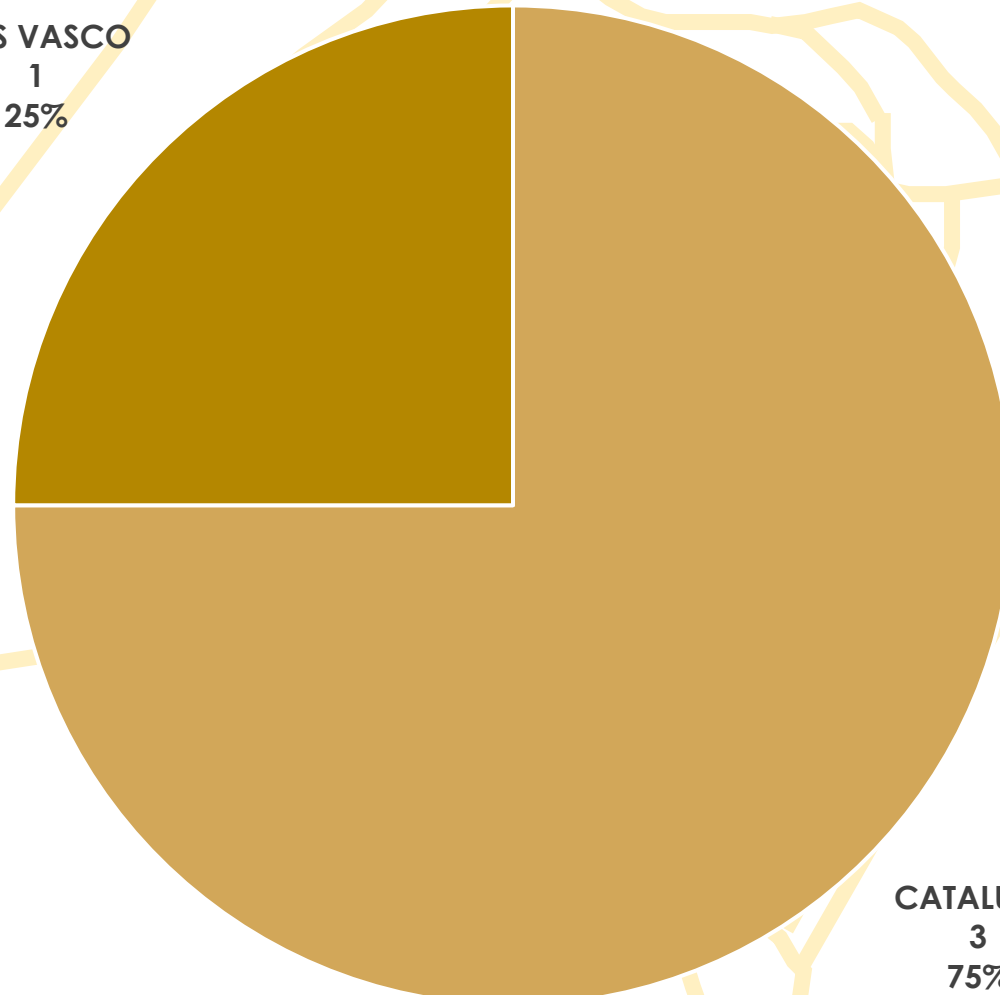

3ª Copa de España Estilo Libre

ESTADÍSTICA DE PARTICIPACIÓN

Sort

28 y 29 de Mayo de 2022

Embarcaciones por Comunidad Autónoma

Participantes por Comunidad Autónoma

PAÍS VASCO
10
20%

CATALUÑA
40
80%

Clubs por Comunidad Autónoma

PAÍS VASCO
1
25%

CATALUÑA
3
75%

Participantes por Sexo

MUJER
16
32%

HOMBRE
34
68%

Participantes por Sexo y Categoría

Embarcaciones por Categoría y Modalidad