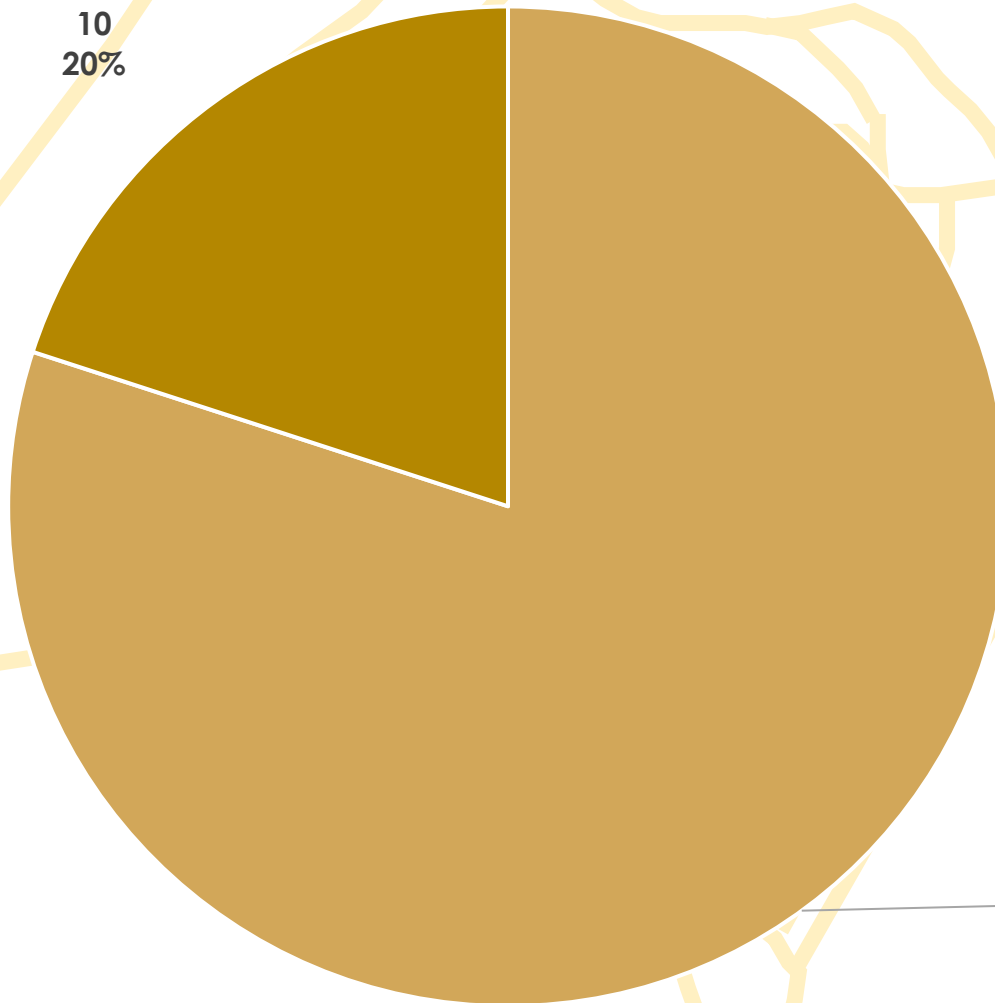

3ª Copa de España Estilo Libre

ESTADÍSTICA DE PARTICIPACIÓN

Sort

28 y 29 de Mayo de 2022

Embarcaciones por Comunidad Autónoma

Participantes por Comunidad Autónoma

PAÍS VASCO
10
20%

CATALUÑA
40
80%

Clubs por Comunidad Autónoma

PAÍS VASCO
1
25%

CATALUÑA
3
75%

Participantes por Sexo

MUJER
16
32%

HOMBRE
34
68%

Participantes por Sexo y Categoría

Embarcaciones por Categoría y Modalidad