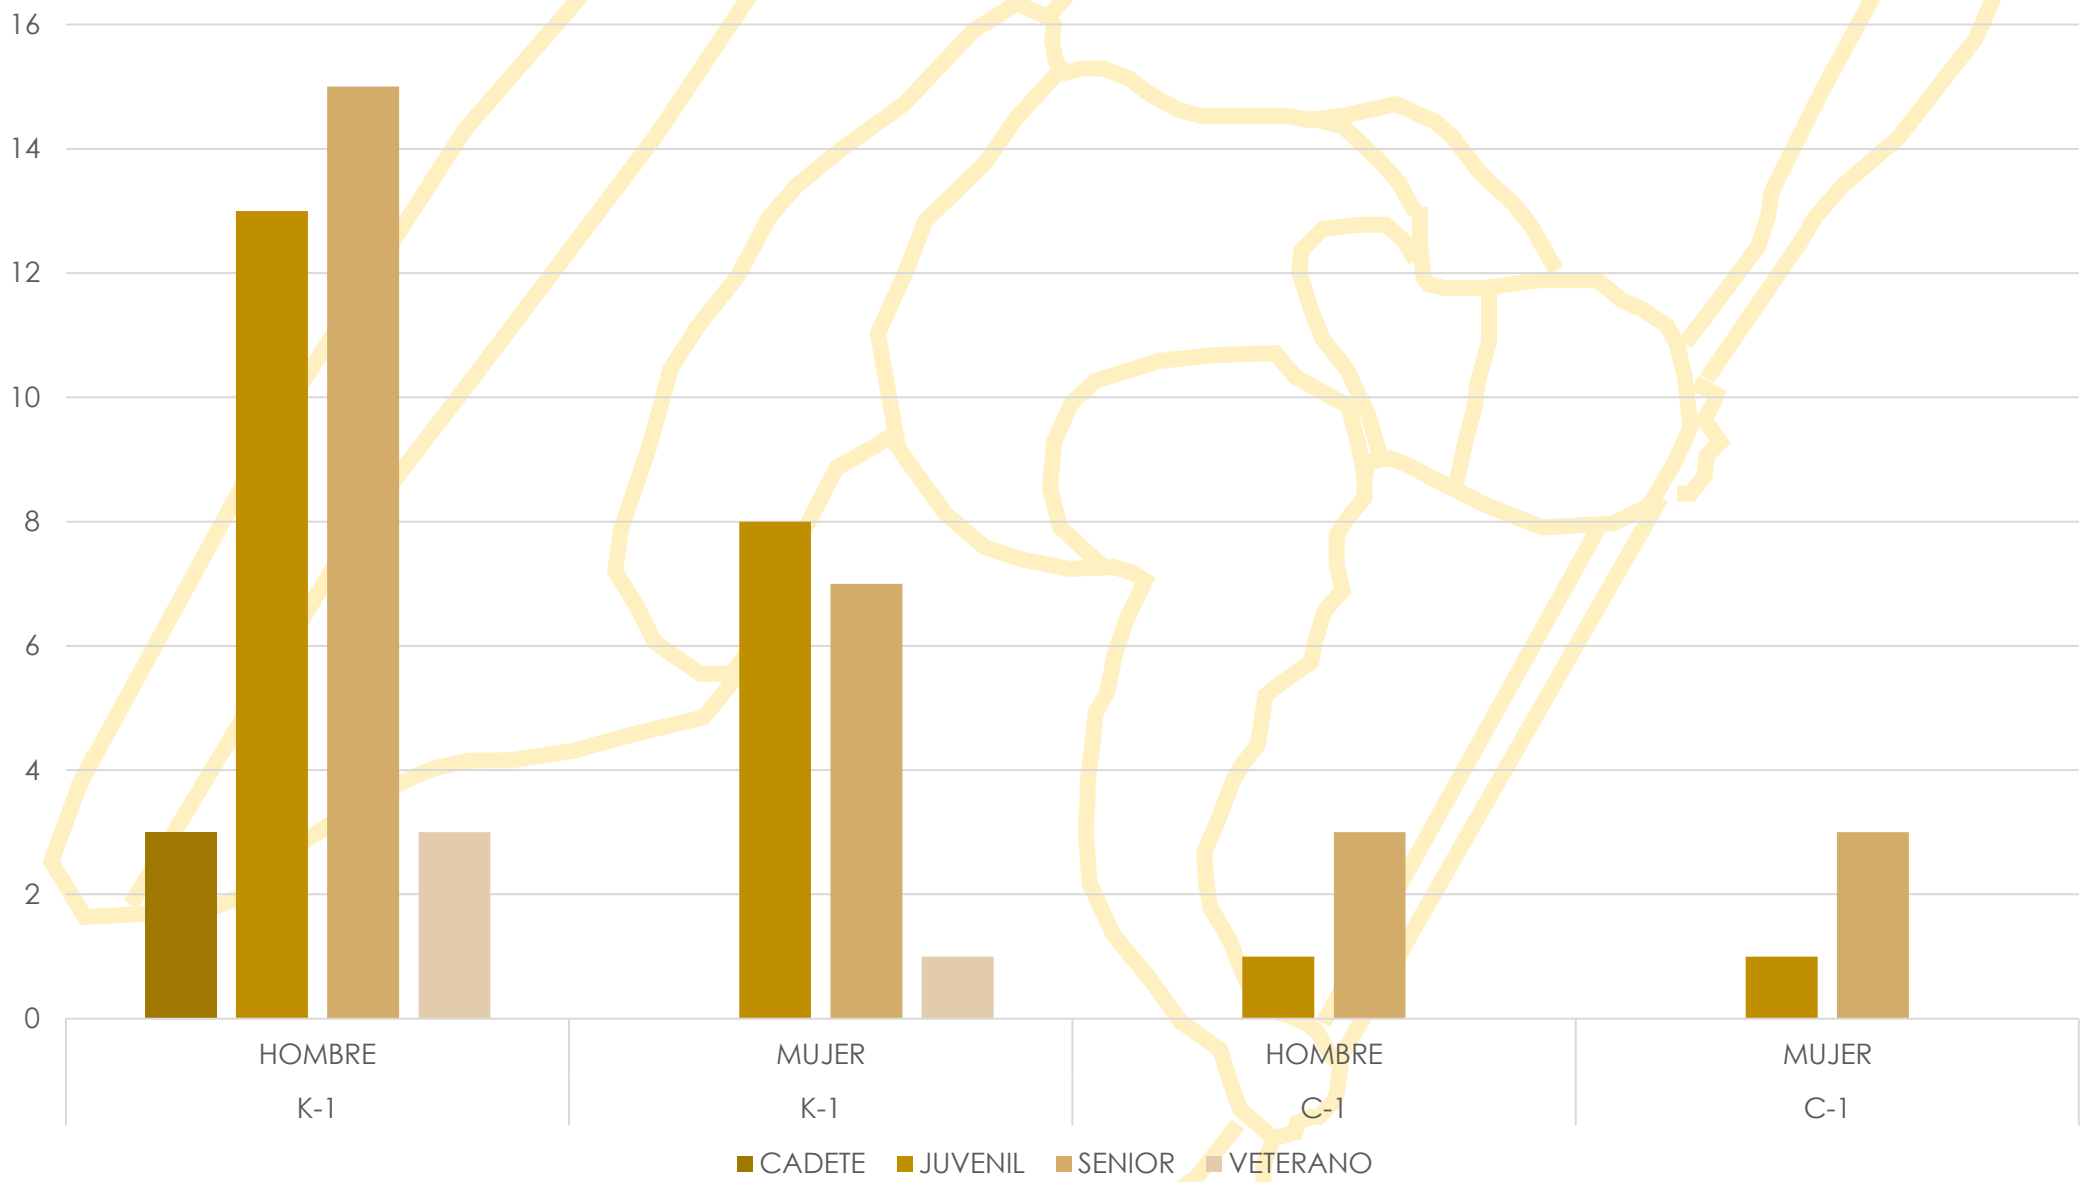

3ª Copa de España Estilo Libre

ESTADÍSTICA DE PARTICIPACIÓN

Sort

28 y 29 de Mayo de 2022

Embarcaciones por Comunidad Autónoma

Participantes por Comunidad Autónoma

PAÍS VASCO
10
20%

CATALUÑA
40
80%

Clubs por Comunidad Autónoma

PAÍS VASCO
1
25%

CATALUÑA
3
75%

Participantes por Sexo

MUJER
16
32%

HOMBRE
34
68%

Participantes por Sexo y Categoría

Embarcaciones por Categoría y Modalidad

Cuadro de Participación

	K-1		C-1	
	Hombre	Mujer	Hombre	Mujer
CADETE	3	0	0	0
JUVENIL	13	8	1	1
SENIOR	15	7	3	3
VETERANO	3	1	0	0

Real Federación Española de Piragüismo

www.rfep.es

@rfepiraguismo