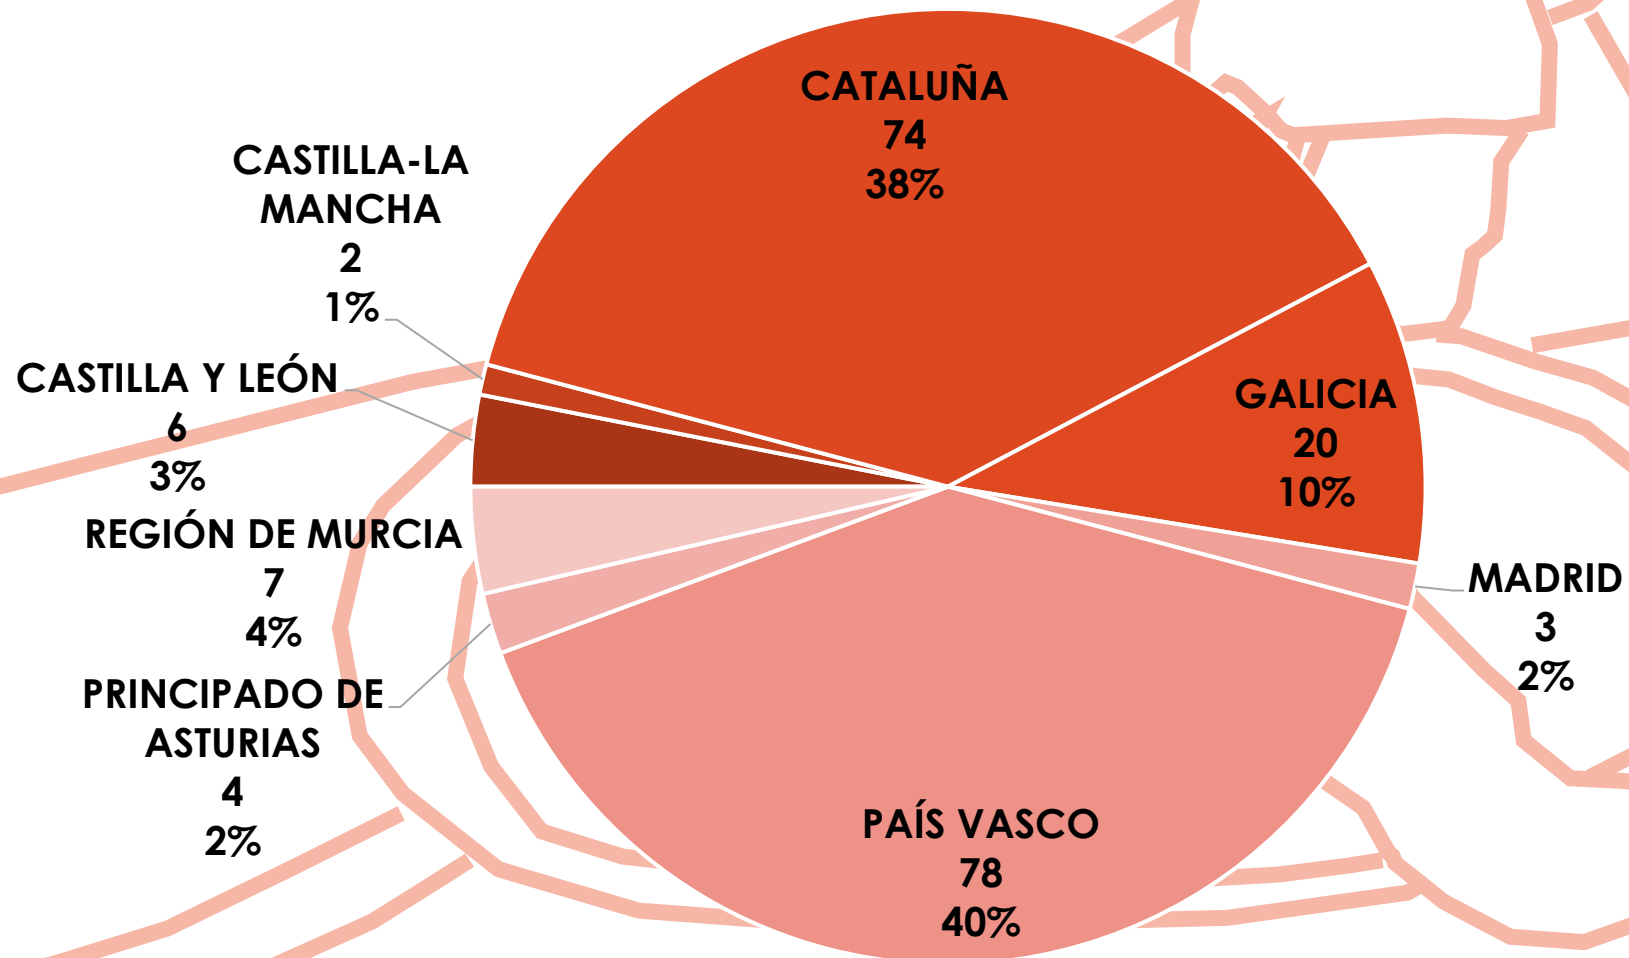

CAMPEONATO DE ESPAÑA SLALOM OLÍMPICO

ESTADÍSTICA DE PARTICIPACIÓN

La Seu d'Urgell (Lleida)

6 – 8 de Septiembre de 2024

EMBARCACIONES POR COMUNIDAD AUTÓNOMA

CLUBS POR COMUNIDAD AUTÓNOMA

DEPORTISTAS POR SEXO

CUADRO DE PARTICIPACIÓN

	ABR	K1		C1		3 x K1		3 x C1	
	MX	Hombre	Mujer	Hombre	Mujer	Hombre	Mujer	Hombre	Mujer
ABRIDORES	33								
JUVENIL		23	10	13	8	6	2	3	0
SENIOR		33	14	14	10	10	4	2	4
VETERANO		3	2						
								TOTAL	194