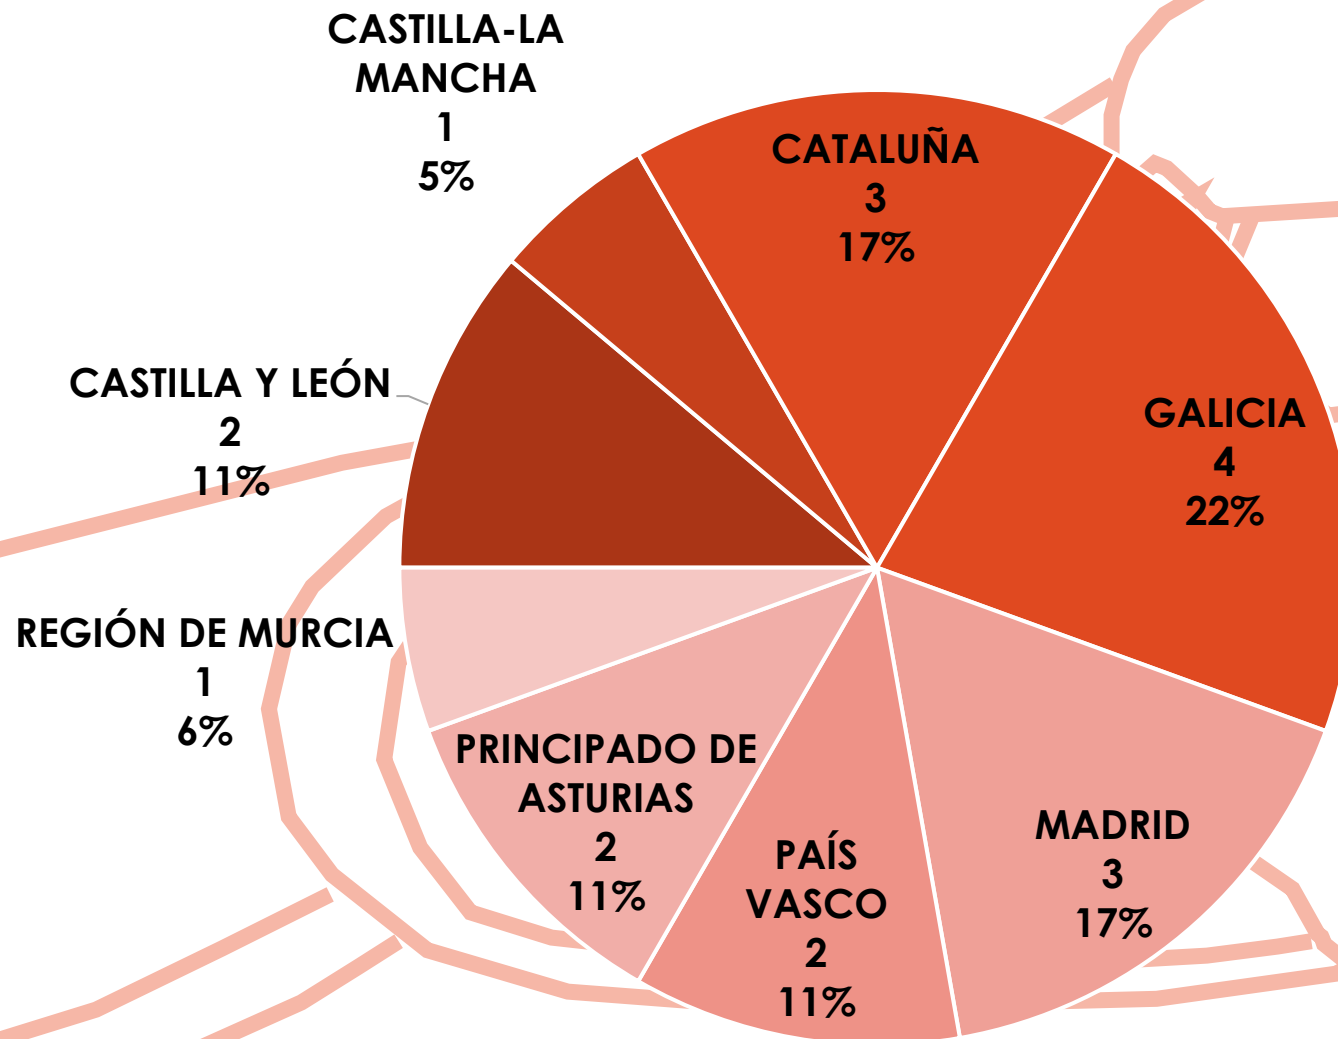

CAMPEONATO DE ESPAÑA SLALOM OLÍMPICO

ESTADÍSTICA DE PARTICIPACIÓN

La Seu d'Urgell (Lleida)

6 – 8 de Septiembre de 2024

EMBARCACIONES POR COMUNIDAD AUTÓNOMA

CLUBS POR COMUNIDAD AUTÓNOMA

DEPORTISTAS POR SEXO

CUADRO DE PARTICIPACIÓN

	ABR	K1		C1		3 x K1		3 x C1	
	MX	Hombre	Mujer	Hombre	Mujer	Hombre	Mujer	Hombre	Mujer
ABRIDORES	33								
JUVENIL		23	10	13	8	6	2	3	0
SENIOR		33	14	14	10	10	4	2	4
VETERANO		3	2						
								TOTAL	194