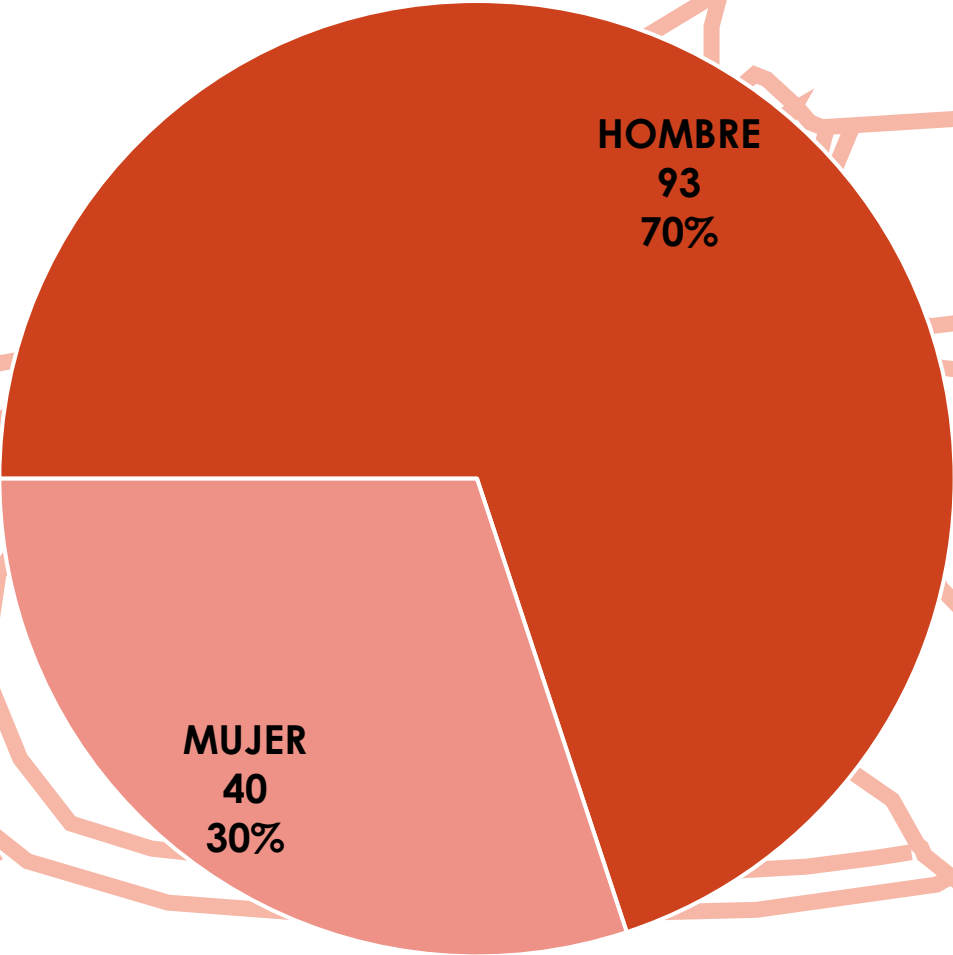

CAMPEONATO DE ESPAÑA SLALOM OLÍMPICO

ESTADÍSTICA DE PARTICIPACIÓN

La Seu d'Urgell (Lleida)

6 – 8 de Septiembre de 2024

EMBARCACIONES POR COMUNIDAD AUTÓNOMA

CLUBS POR COMUNIDAD AUTÓNOMA

DEPORTISTAS POR SEXO

CUADRO DE PARTICIPACIÓN

	ABR	K1		C1		3 x K1		3 x C1	
	MX	Hombre	Mujer	Hombre	Mujer	Hombre	Mujer	Hombre	Mujer
ABRIDORES	33								
JUVENIL		23	10	13	8	6	2	3	0
SENIOR		33	14	14	10	10	4	2	4
VETERANO		3	2						
								TOTAL	194