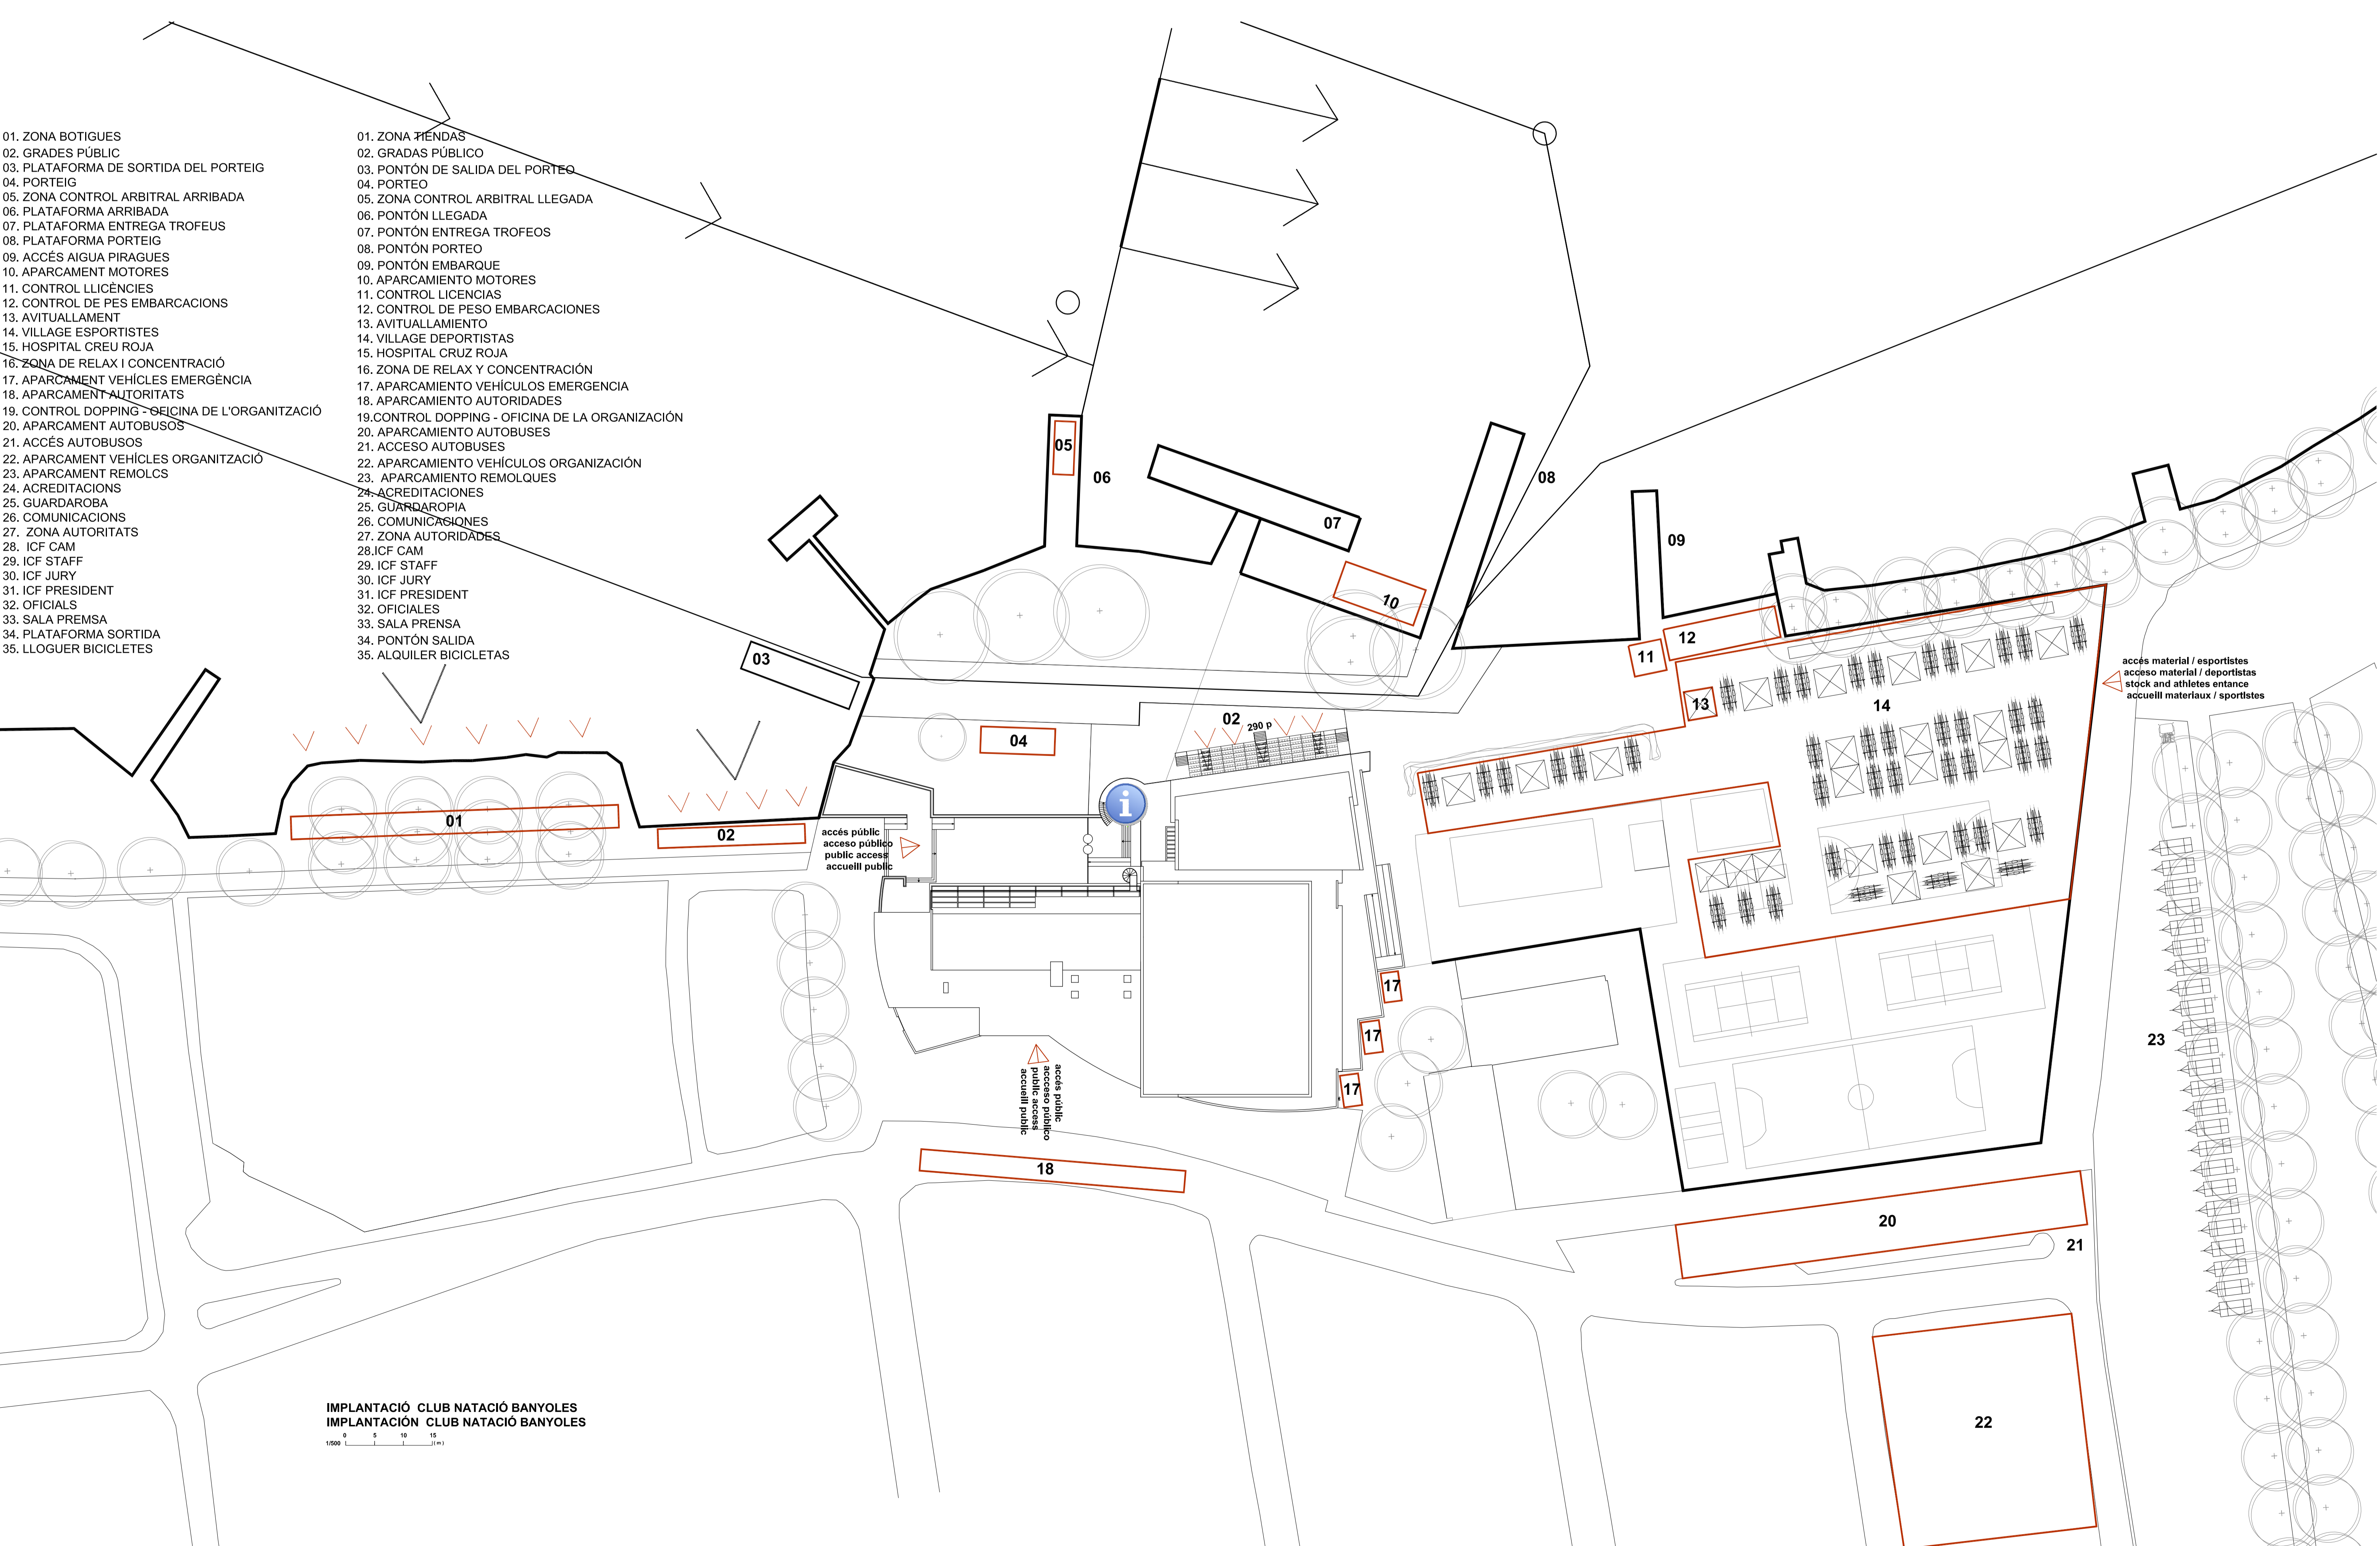

CIRCUIT COMPETIÇÃO 7 voltes
CIRCUITO COMPETIÇÃO

- 01. ZONA BOTIGUES
- 02. GRADES PÚBLIC
- 03. PLATAFORMA DE SORTIDA DEL PORTEIG
- 04. PORTEIG
- 05. ZONA CONTROL ARBITRAL ARRIBADA
- 06. PLATAFORMA ARRIBADA
- 07. PLATAFORMA ENTREGA TROFEUS
- 08. PLATAFORMA PORTEIG
- 09. ACCÉS AIGUA PIRAGUES
- 10. APARCAMENT MOTORES
- 11. CONTROL LICÈNCIES
- 12. CONTROL DE PES EMBARCACIONS
- 13. AVITUALLAMENT
- 14. VILLAGE ESPORTISTES
- 15. HOSPITAL CRUZ ROJA
- 16. ZONA DE RELAX I CONCENTRACIÓ
- 17. APARCAMENT VEHICLES EMERGENCIA
- 18. APARCAMENT AUTORITATS
- 19. CONTROL DOPPING - OFICINA DE L'ORGANITZACIÓ
- 20. APARCAMENT AUTOBUSOS
- 21. ACCÉS AUTOBUSOS
- 22. APARCAMENT VEHICLES ORGANITZACIÓ
- 23. APARCAMENT REMOLCS
- 24. ACREDITACIONS
- 25. GUARDAROA
- 26. COMUNICACIONS
- 27. ZONA AUTORITATS
- 28. ICF CAM
- 29. ICF STAFF
- 30. ICF JURY
- 31. ICF PRESIDENT
- 32. OFICIALS
- 33. SALA PREMSA
- 34. PLATAFORMA SORTIDA
- 35. LLOGUER BICICLETES

IMPLANTACIÓ CLUB NATACIÓ BANYOLES
IMPLANTACIÓ CLUB NATACIÓ BANYOLES