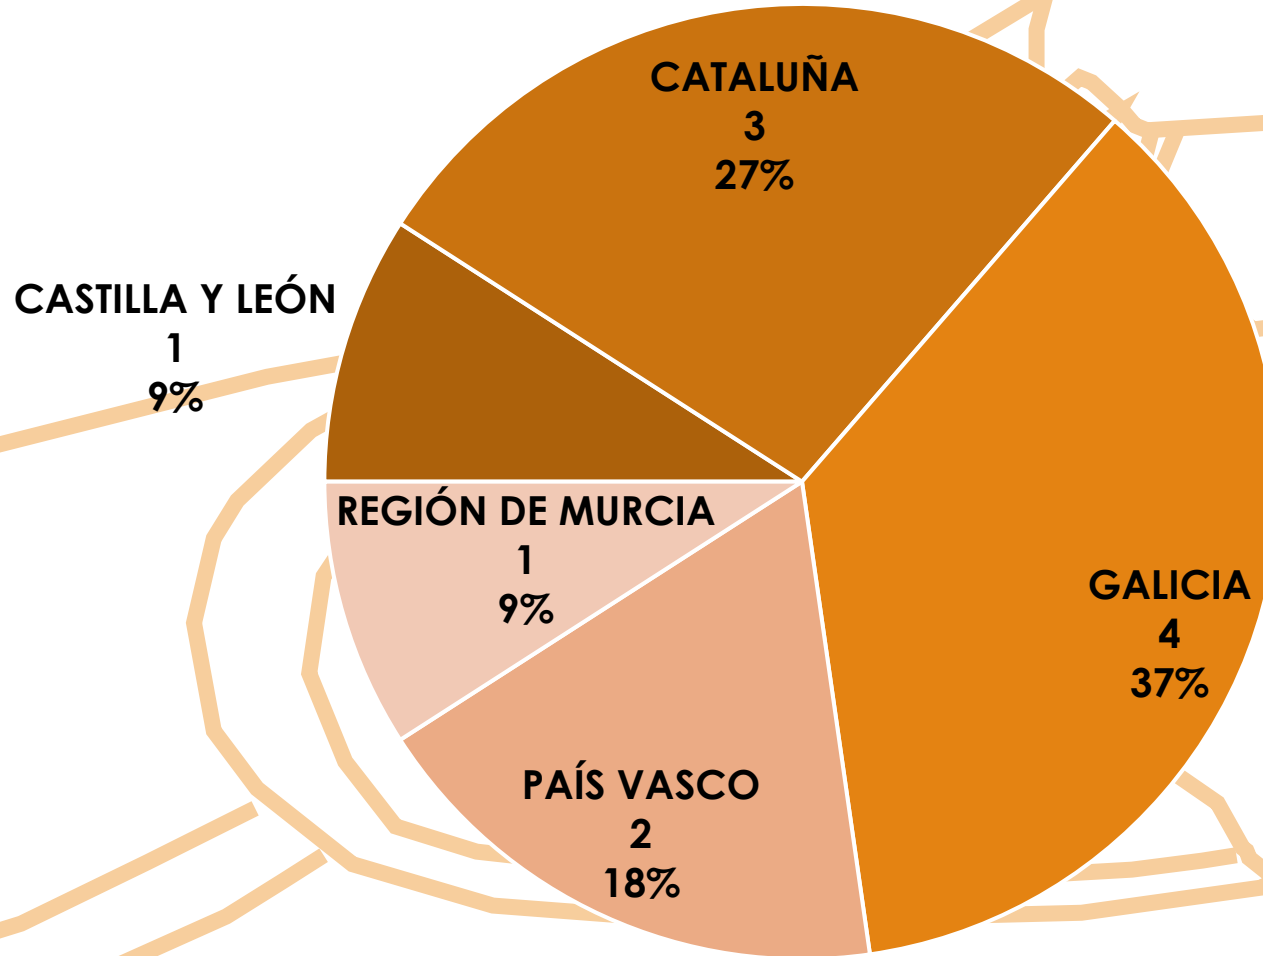

1ª COPA DE ESPAÑA DE KAYAK CROSS

ESTADÍSTICA DE PARTICIPACIÓN

La Seu d'Urgell

31 de Marzo de 2024

EMBARCACIONES POR COMUNIDAD AUTÓNOMA

CLUBS POR COMUNIDAD AUTÓNOMA

DEPORTISTAS POR SEXO

CUADRO DE PARTICIPACIÓN

		K-1	
		Hombre	Mujer
JUVENIL		45	26
SENIOR		34	17
	TOTAL		122

Real Federación Española de Piragüismo

www.rfep.es

[@rfepiraguismo](https://twitter.com/rfepiraguismo)