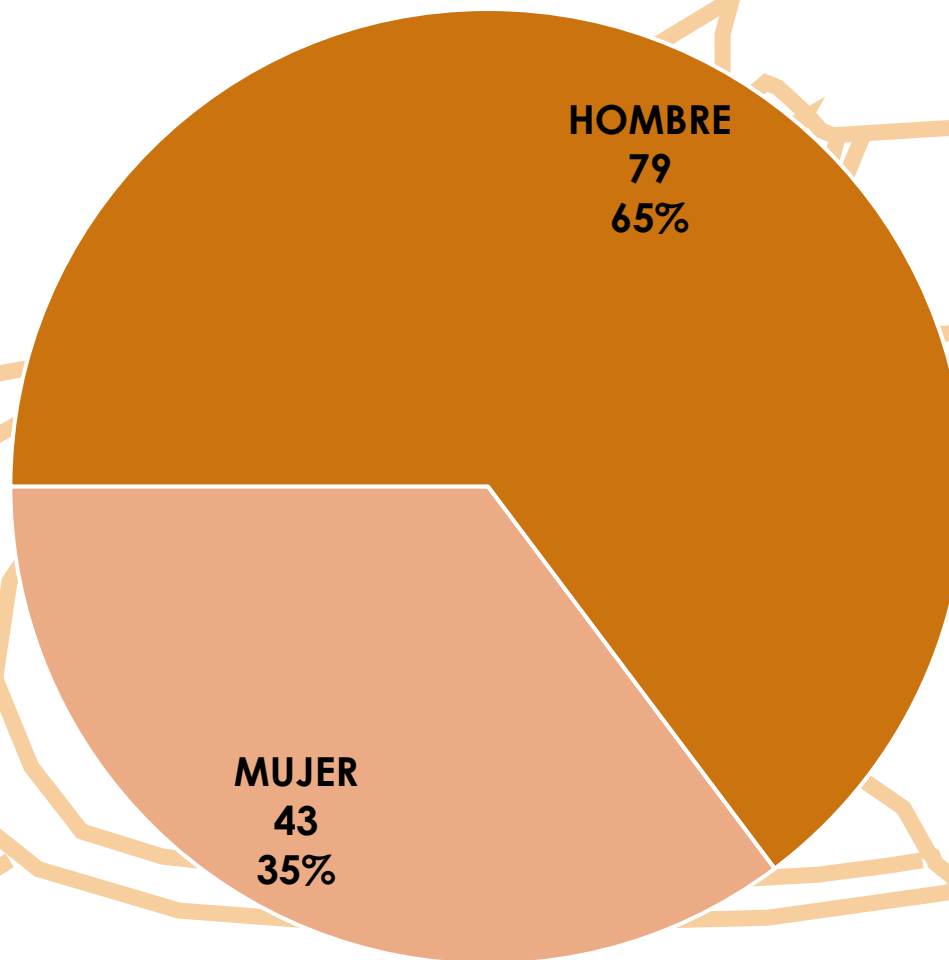

1ª COPA DE ESPAÑA DE KAYAK CROSS

ESTADÍSTICA DE PARTICIPACIÓN

La Seu d'Urgell

31 de Marzo de 2024

EMBARCACIONES POR COMUNIDAD AUTÓNOMA

CLUBS POR COMUNIDAD AUTÓNOMA

DEPORTISTAS POR SEXO

CUADRO DE PARTICIPACIÓN

		K-1	
		Hombre	Mujer
JUVENIL		45	26
SENIOR		34	17
	TOTAL		122

Real Federación Española de Piragüismo

www.rfep.es

[@rfepiraguismo](https://twitter.com/rfepiraguismo)