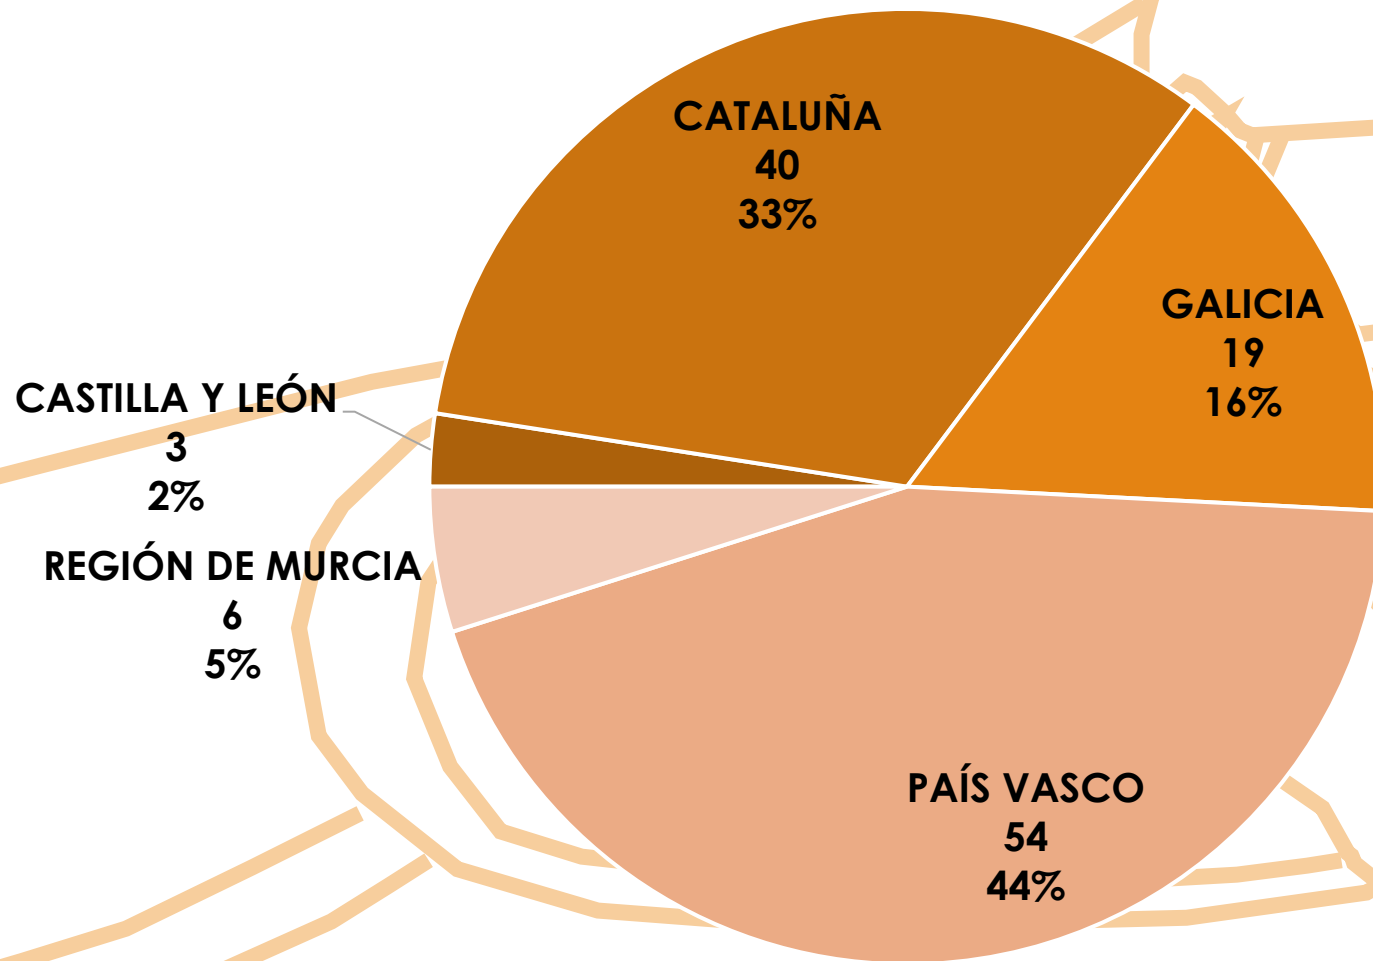

1ª COPA DE ESPAÑA DE KAYAK CROSS

ESTADÍSTICA DE PARTICIPACIÓN

La Seu d'Urgell

31 de Marzo de 2024

EMBARCACIONES POR COMUNIDAD AUTÓNOMA

CLUBS POR COMUNIDAD AUTÓNOMA

DEPORTISTAS POR SEXO

CUADRO DE PARTICIPACIÓN

		K-1	
		Hombre	Mujer
JUVENIL		45	26
SENIOR		34	17
	TOTAL		122

Real Federación Española de Piragüismo

www.rfep.es

[@rfepiraguismo](https://twitter.com/rfepiraguismo)