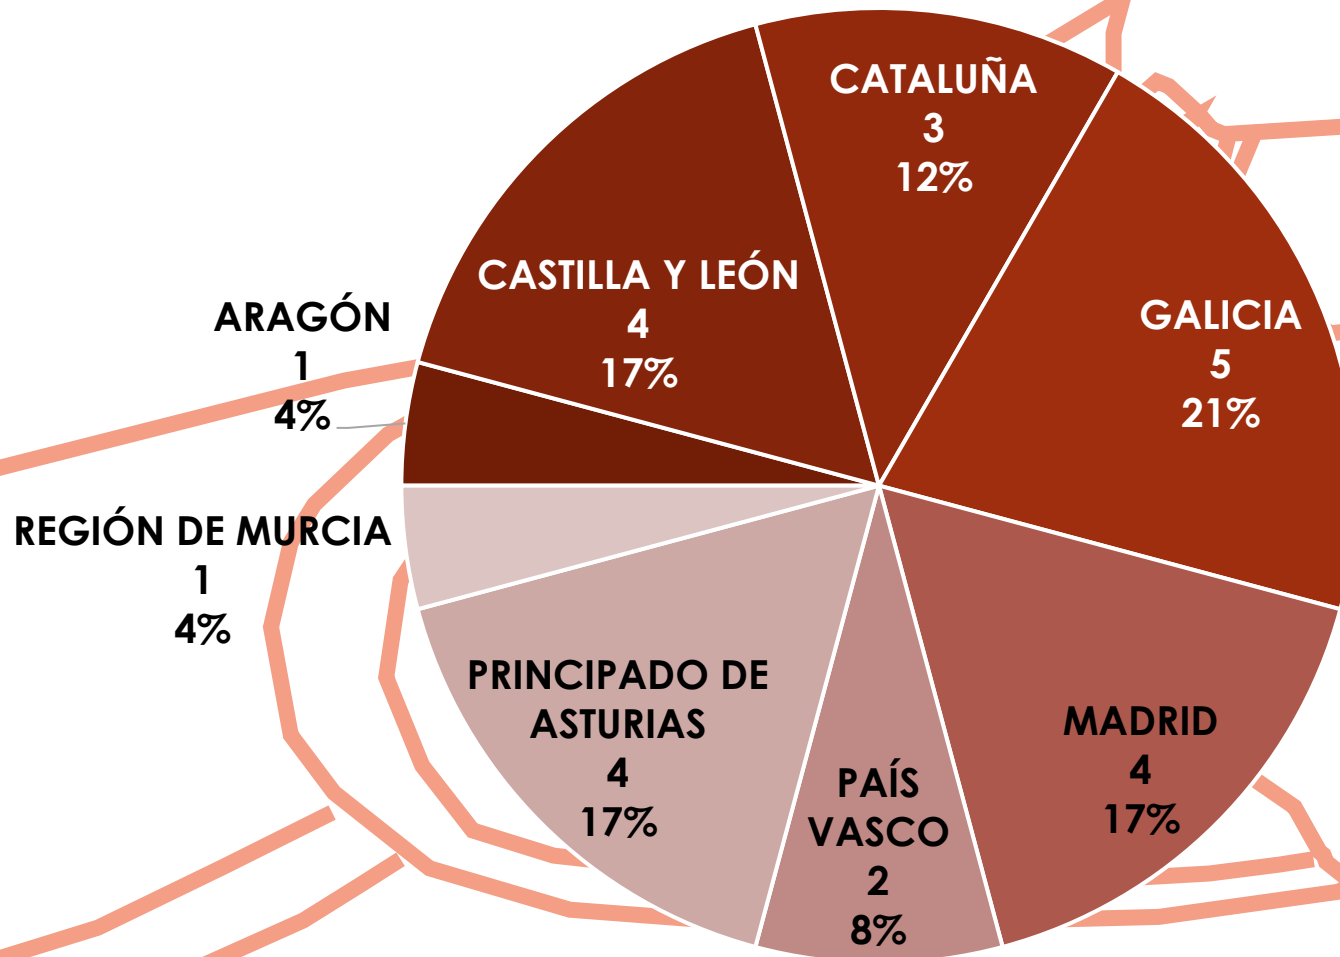

CAMPEONATO DE ESPAÑA SLALOM JÓVENES PROMESAS

ESTADÍSTICA DE PARTICIPACIÓN

Ponts

2 – 4 de Agosto de 2024

EMBARCACIONES POR COMUNIDAD AUTÓNOMA

CLUBS POR COMUNIDAD AUTÓNOMA

DEPORTISTAS POR SEXO

CUADRO DE PARTICIPACIÓN

	ABR	K1		C1		3xK1		3xC1		CROSS	
	MX	H	M	H	M	H	M	H	M	H	M
ABRIDORES	11										
INFANTIL B		28	9	22	5					26	5
INFANTIL A		15	14	13	11	9	3	7	2	14	12
CADETE		41	26	34	22	7	5	5	5	40	25
										TOTAL	422