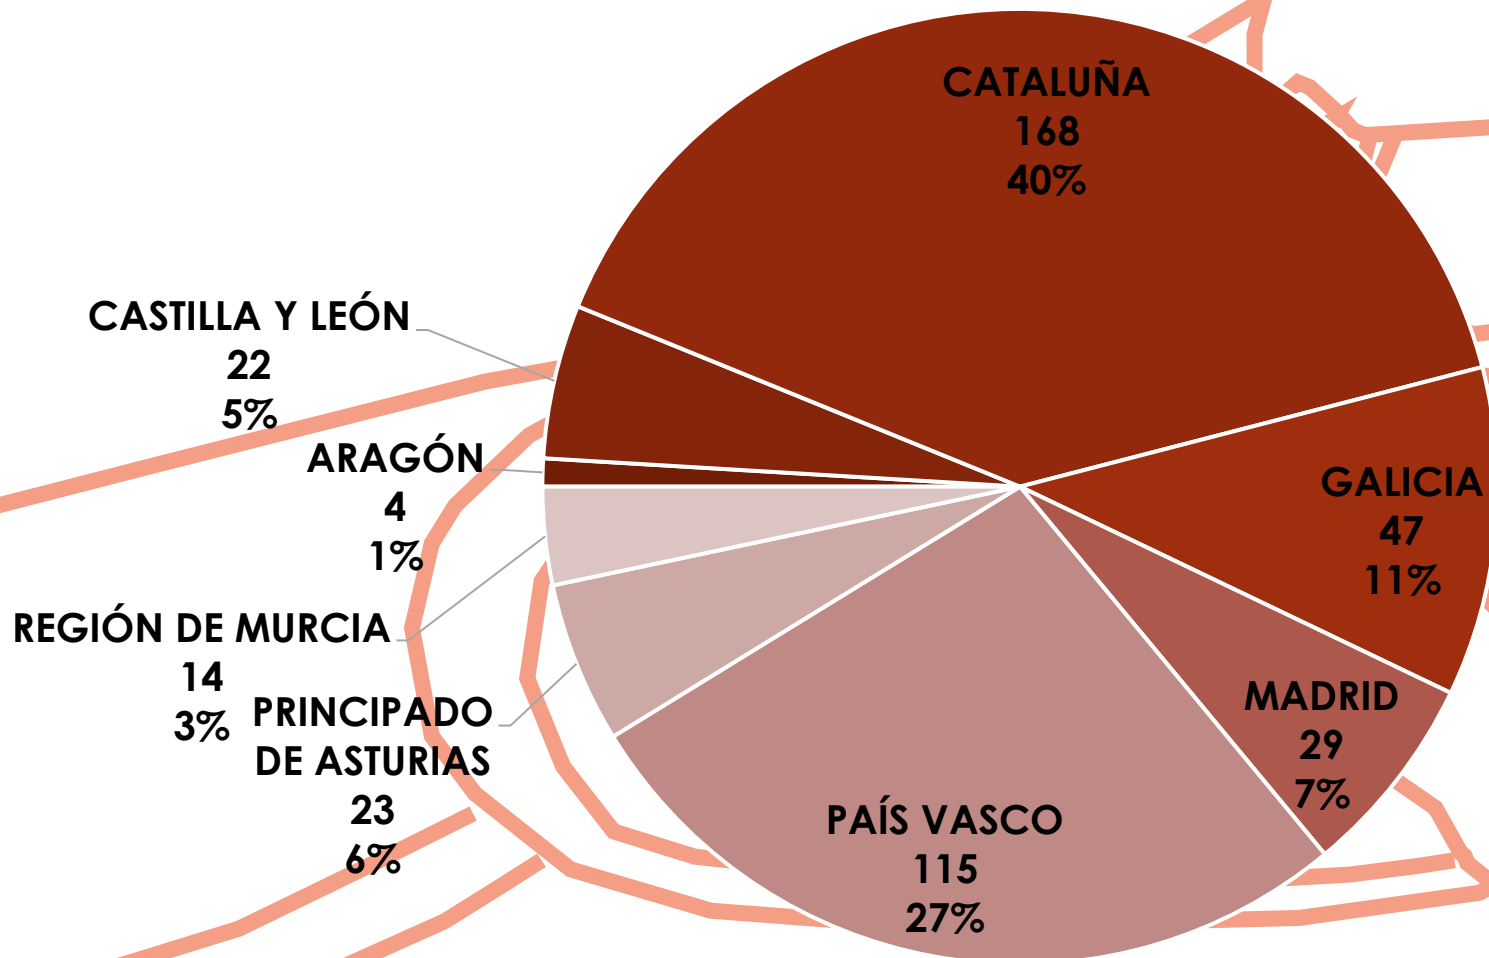

CAMPEONATO DE ESPAÑA SLALOM JÓVENES PROMESAS

ESTADÍSTICA DE PARTICIPACIÓN

Ponts

2 – 4 de Agosto de 2024

EMBARCACIONES POR COMUNIDAD AUTÓNOMA

CLUBS POR COMUNIDAD AUTÓNOMA

DEPORTISTAS POR SEXO

CUADRO DE PARTICIPACIÓN

	ABR	K1		C1		3xK1		3xC1		CROSS	
	MX	H	M	H	M	H	M	H	M	H	M
ABRIDORES	11										
INFANTIL B		28	9	22	5					26	5
INFANTIL A		15	14	13	11	9	3	7	2	14	12
CADETE		41	26	34	22	7	5	5	5	40	25
										TOTAL	422