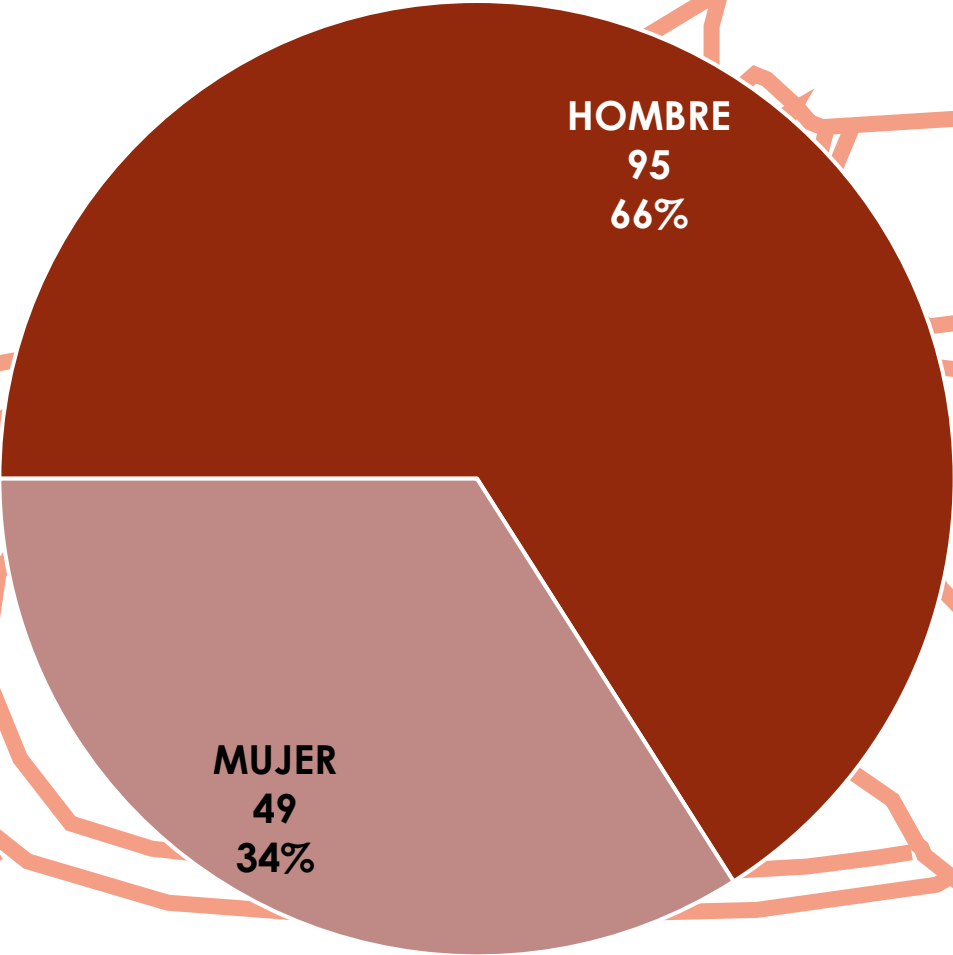

CAMPEONATO DE ESPAÑA SLALOM JÓVENES PROMESAS

ESTADÍSTICA DE PARTICIPACIÓN

Ponts

2 – 4 de Agosto de 2024

EMBARCACIONES POR COMUNIDAD AUTÓNOMA

CLUBS POR COMUNIDAD AUTÓNOMA

DEPORTISTAS POR SEXO

CUADRO DE PARTICIPACIÓN

	ABR	K1		C1		3xK1		3xC1		CROSS	
	MX	H	M	H	M	H	M	H	M	H	M
ABRIDORES	11										
INFANTIL B		28	9	22	5					26	5
INFANTIL A		15	14	13	11	9	3	7	2	14	12
CADETE		41	26	34	22	7	5	5	5	40	25
										TOTAL	422