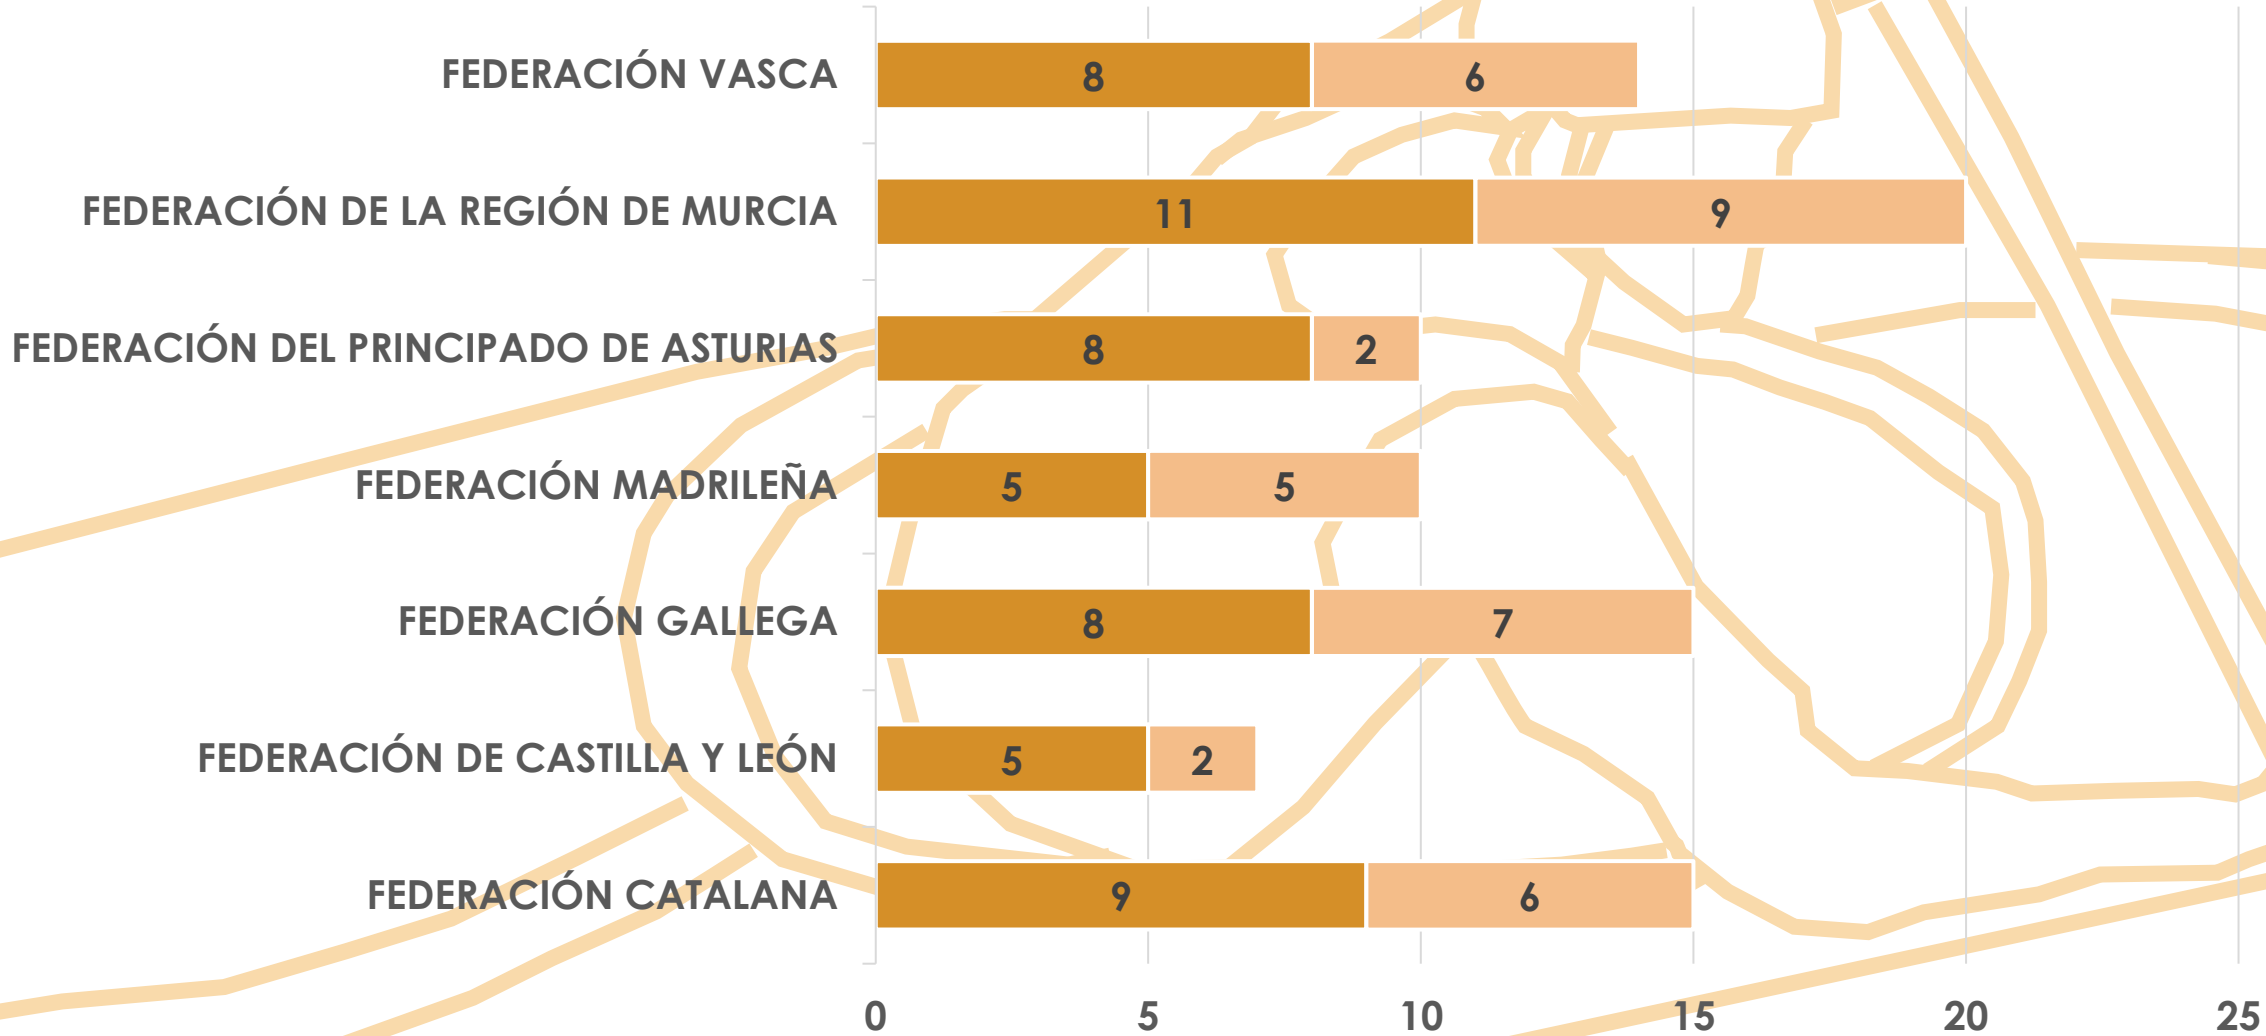

34  
13%

FEDERACIÓN VASCA

43  
16%

FEDERACIÓN DE LA  
REGIÓN DE MURCIA

52  
19%

FEDERACIÓN DEL  
PRINCIPADO DE  
ASTURIAS

30  
11%

# DEPORTISTAS POR SEXO