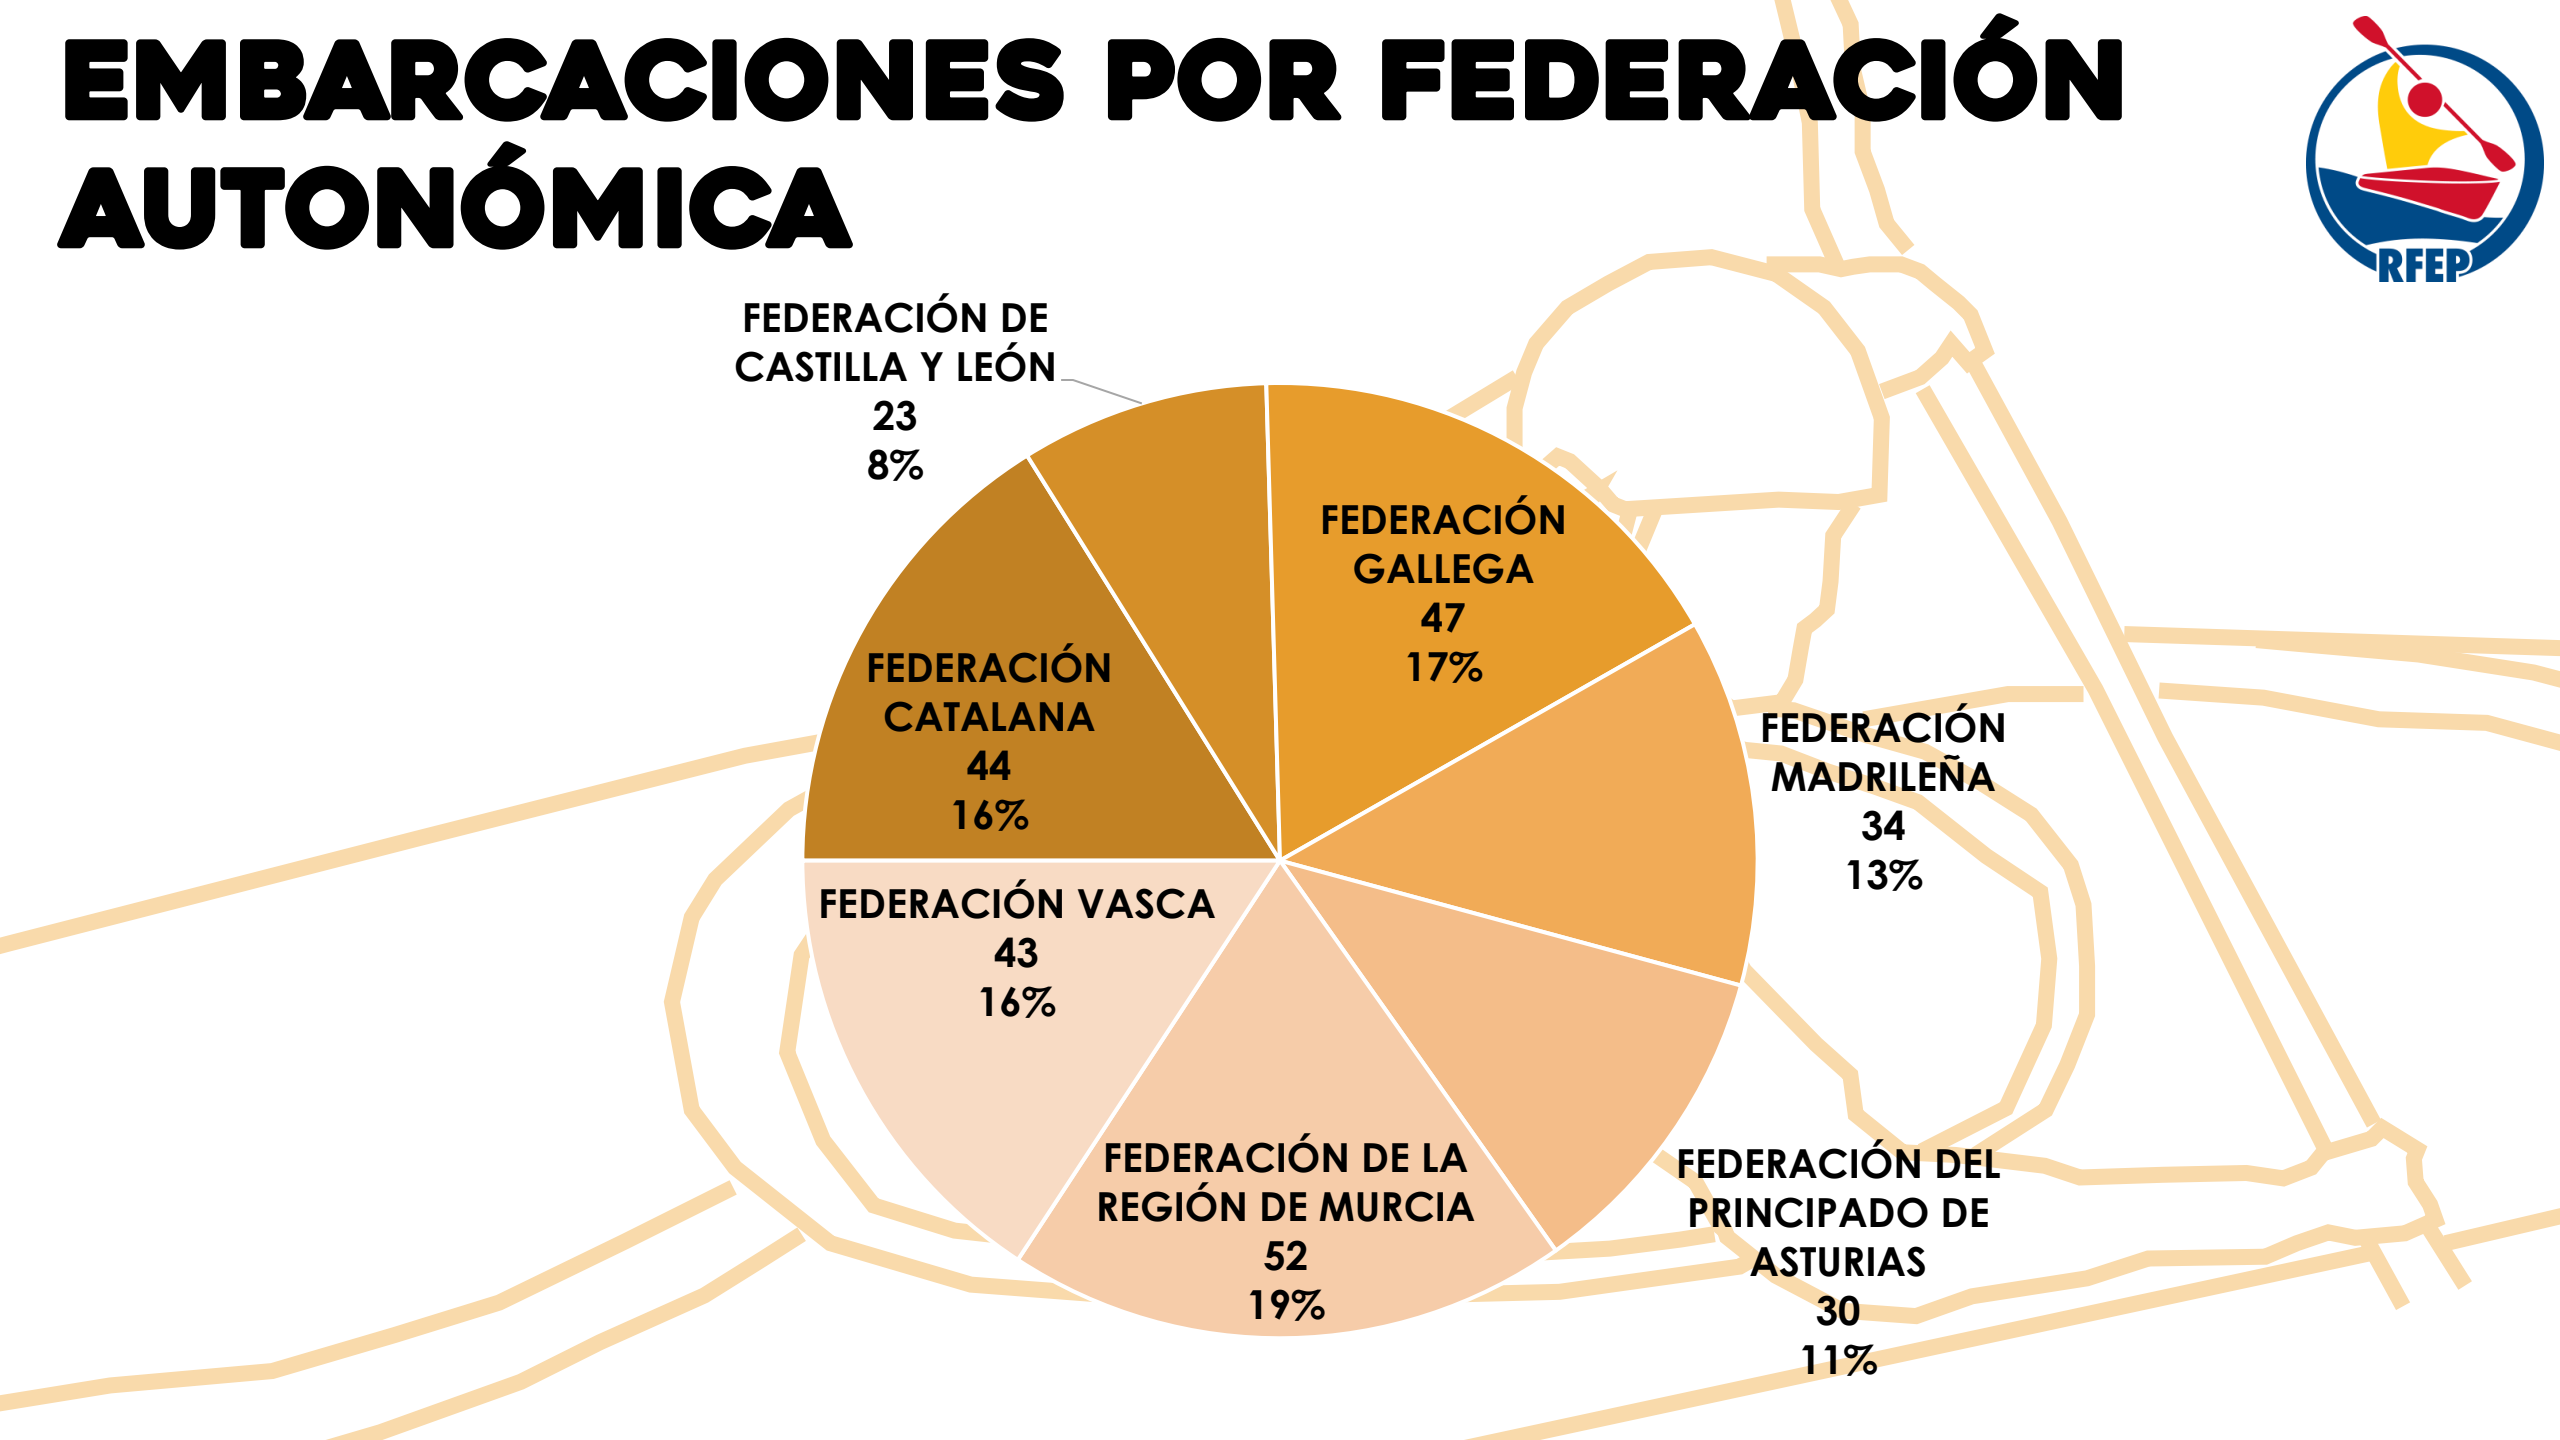

34  
13%

FEDERACIÓN VASCA

43  
16%

FEDERACIÓN DE LA  
REGIÓN DE MURCIA

52  
19%

FEDERACIÓN DEL  
PRINCIPADO DE  
ASTURIAS

30  
11%