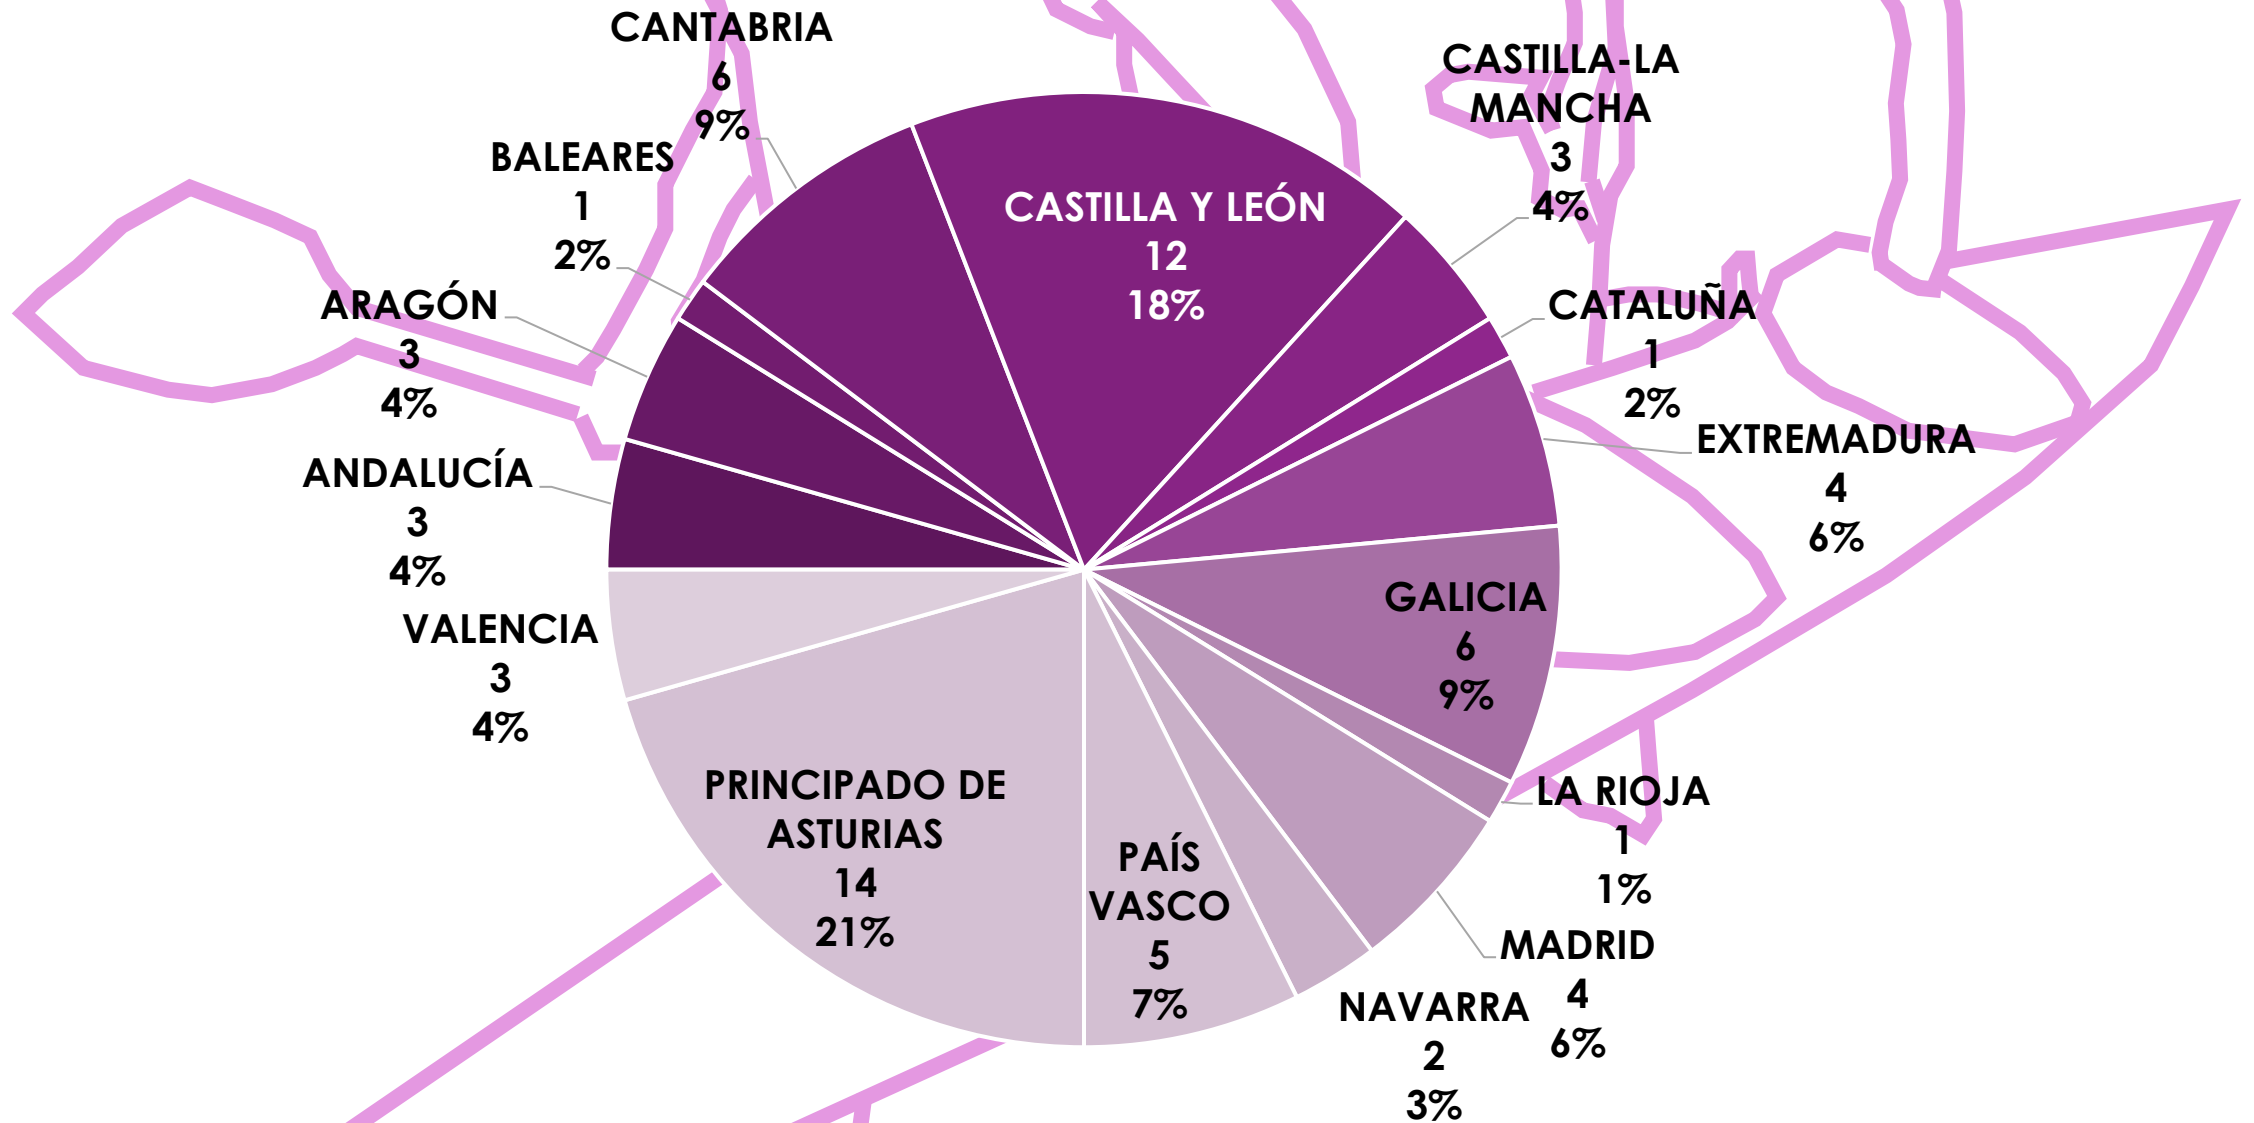

CAMPEONATO DE ESPAÑA DE TRAVESÍAS MÁSTER

ESTADÍSTICA DE PARTICIPACIÓN

Colindres

11 de Mayo de 2024

EMBARCACIONES POR COMUNIDAD AUTÓNOMA

CLUBS POR COMUNIDAD AUTÓNOMA

DEPORTISTAS POR SEXO

CUADRO DE PARTICIPACIÓN

	K1		C1		K2	K2		C2			
	H	M	H	M	H	M	MX	H	M	MX	
VET 35-39	13	2	0	0	4	VET <50	3	6	0	0	0
VET 40-44	14	1	1	0		VET >50	2	3	0	0	0
VET 45-49	16	5	2	0	13						
VET 50-54	17	4	2	0							
VET 55-59	16	2	0	0	7						
VET 60-64	10	6	1	0							
VET 65-69	10	0	0	0	2						
VET 70-74	3	0	0	0							
VET 75-79	7	0	0	0							
									TOTAL		172