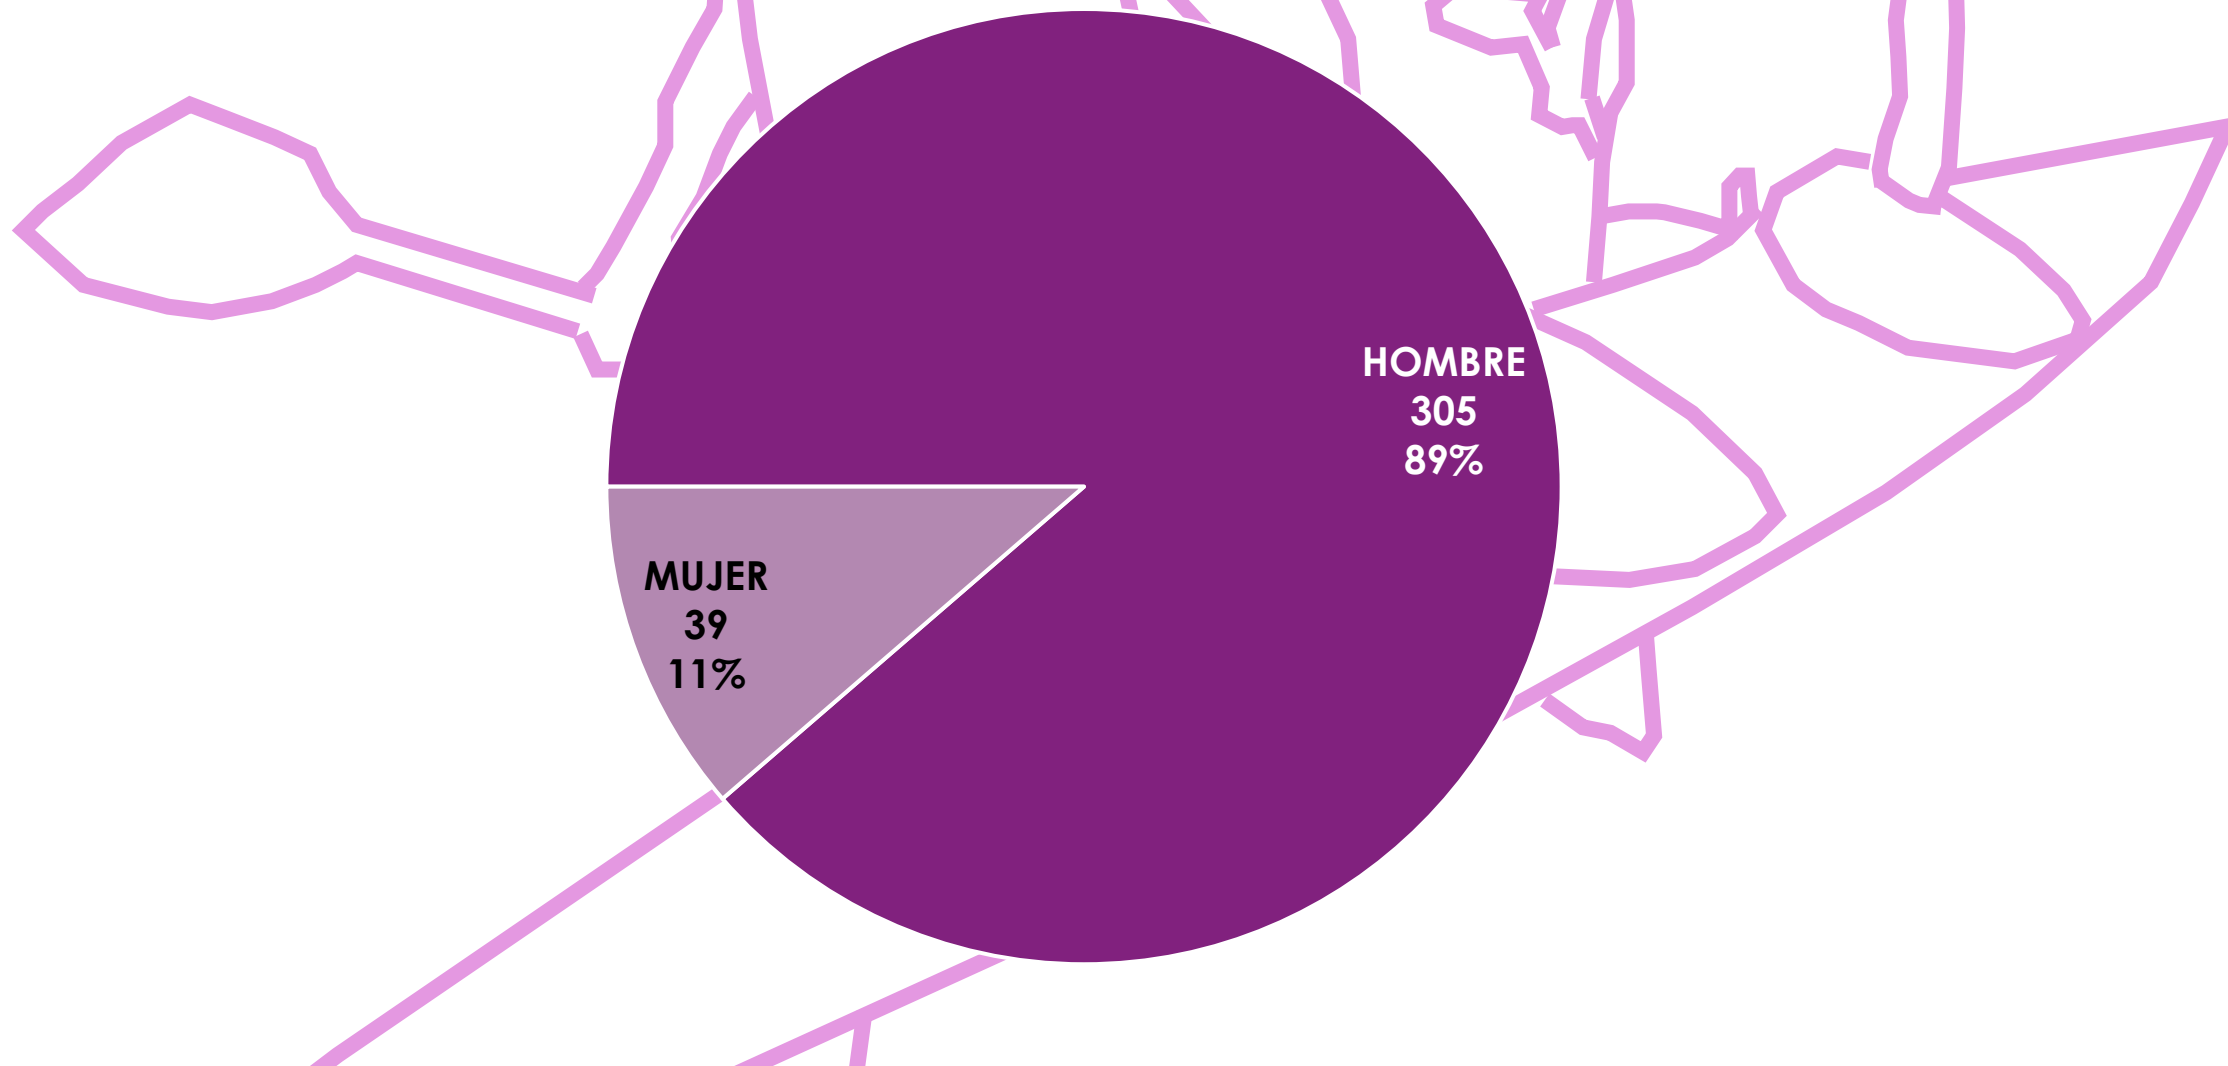

CAMPEONATO DE ESPAÑA DE TRAVESÍAS MÁSTER

ESTADÍSTICA DE PARTICIPACIÓN

Colindres

11 de Mayo de 2024

EMBARCACIONES POR COMUNIDAD AUTÓNOMA

CLUBS POR COMUNIDAD AUTÓNOMA

DEPORTISTAS POR SEXO

CUADRO DE PARTICIPACIÓN

	K1		C1		K2	K2		C2			
	H	M	H	M	H	M	MX	H	M	MX	
VET 35-39	13	2	0	0	4	VET <50	3	6	0	0	0
VET 40-44	14	1	1	0		VET >50	2	3	0	0	0
VET 45-49	16	5	2	0	13						
VET 50-54	17	4	2	0							
VET 55-59	16	2	0	0	7						
VET 60-64	10	6	1	0							
VET 65-69	10	0	0	0	2						
VET 70-74	3	0	0	0							
VET 75-79	7	0	0	0							
									TOTAL		172