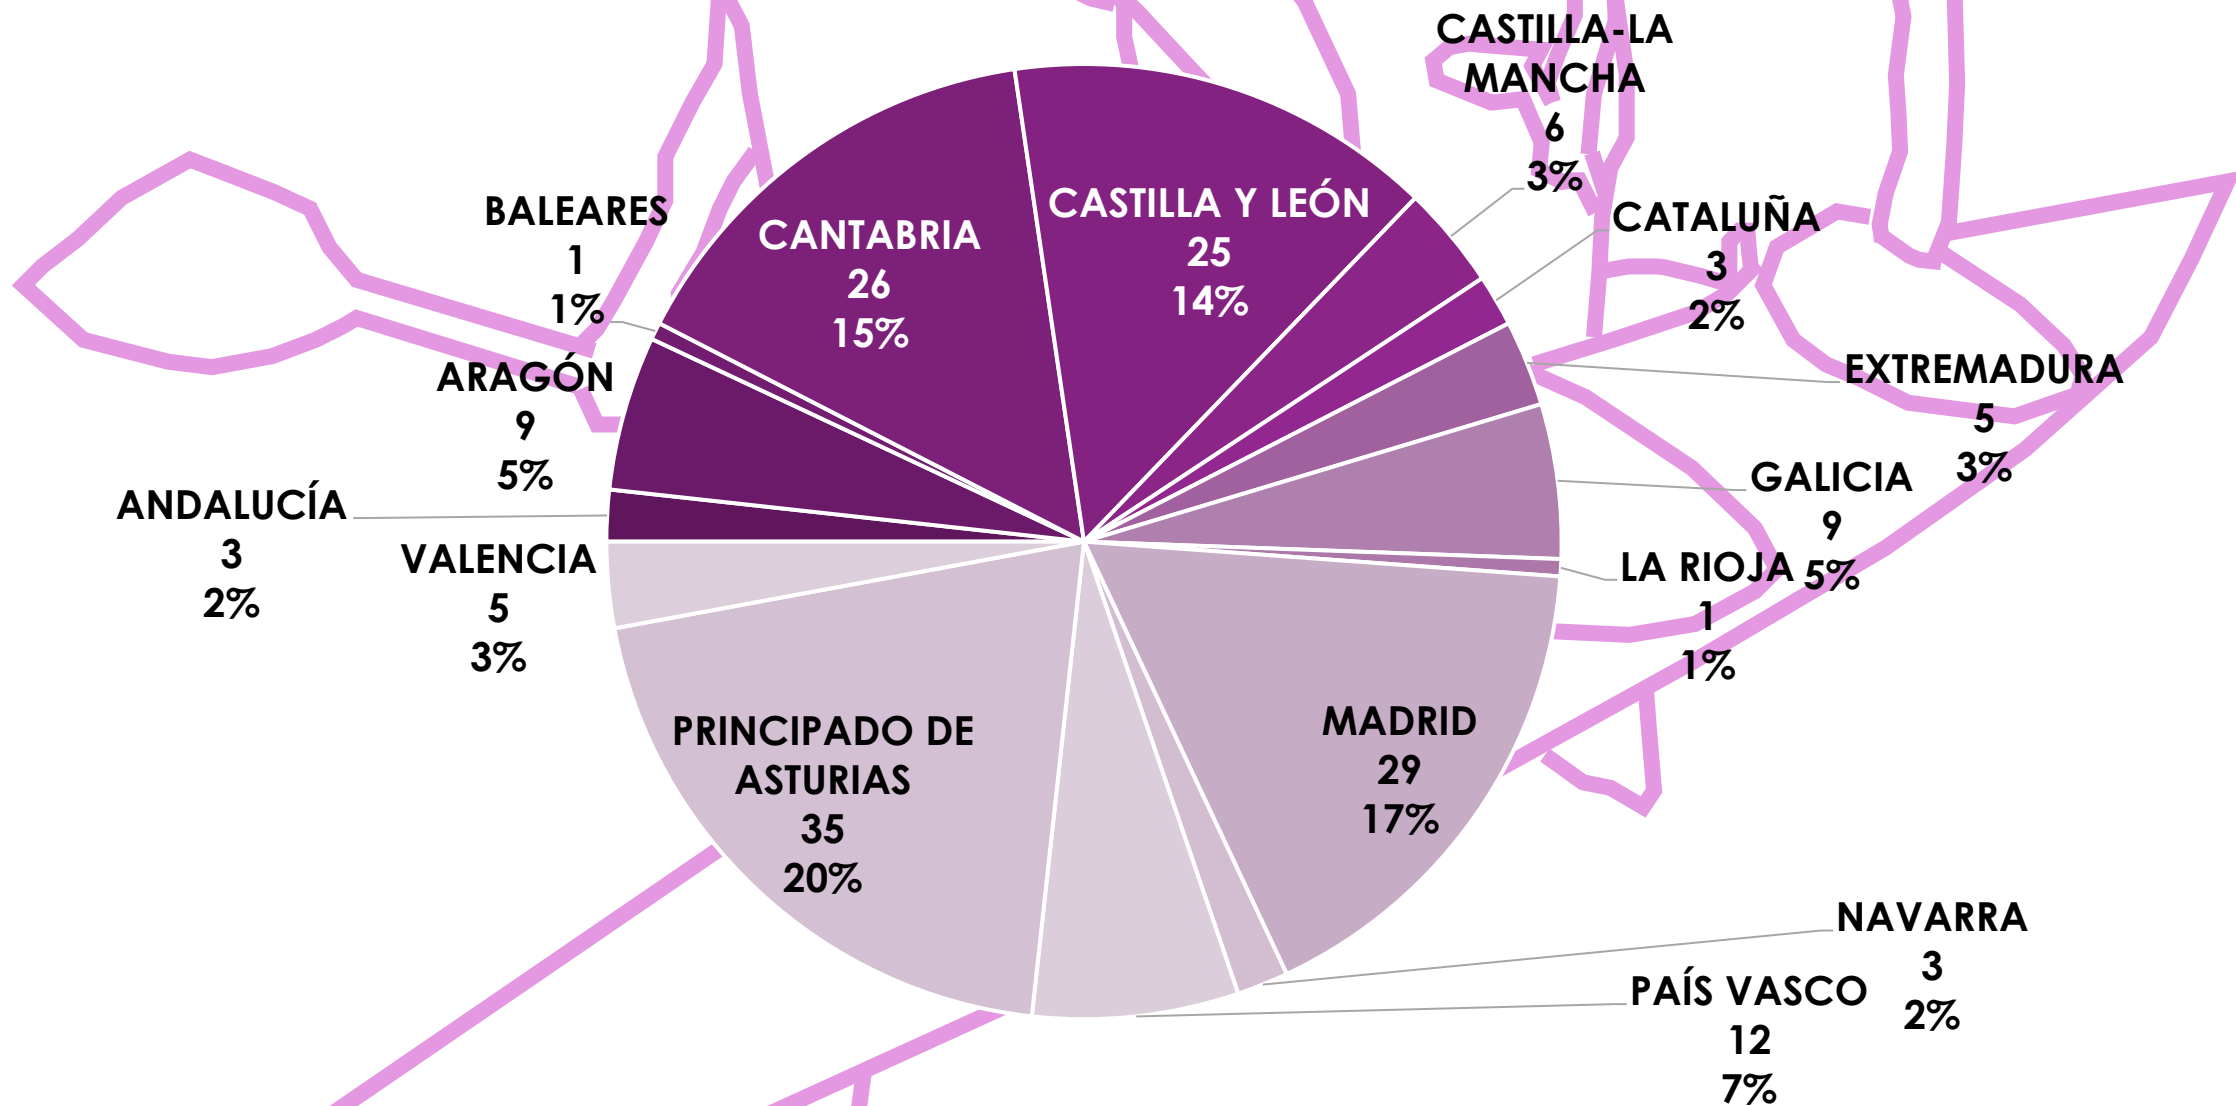

CAMPEONATO DE ESPAÑA DE TRAVESÍAS MÁSTER

ESTADÍSTICA DE PARTICIPACIÓN

Colindres

11 de Mayo de 2024

EMBARCACIONES POR COMUNIDAD AUTÓNOMA

CLUBS POR COMUNIDAD AUTÓNOMA

DEPORTISTAS POR SEXO

CUADRO DE PARTICIPACIÓN

	K1		C1		K2	K2		C2			
	H	M	H	M	H	M	MX	H	M	MX	
VET 35-39	13	2	0	0	4	VET <50	3	6	0	0	0
VET 40-44	14	1	1	0		VET >50	2	3	0	0	0
VET 45-49	16	5	2	0	13						
VET 50-54	17	4	2	0							
VET 55-59	16	2	0	0	7						
VET 60-64	10	6	1	0							
VET 65-69	10	0	0	0	2						
VET 70-74	3	0	0	0							
VET 75-79	7	0	0	0							
									TOTAL		172