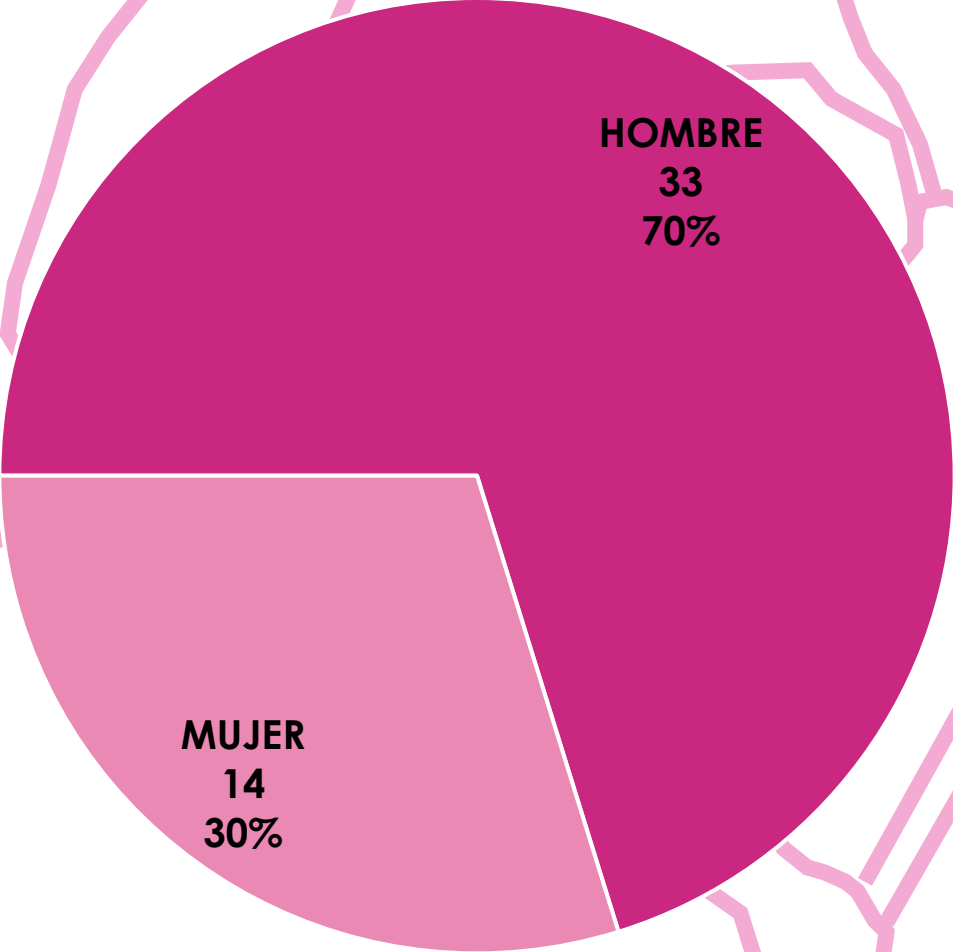

DEPORTISTAS POR SEXO