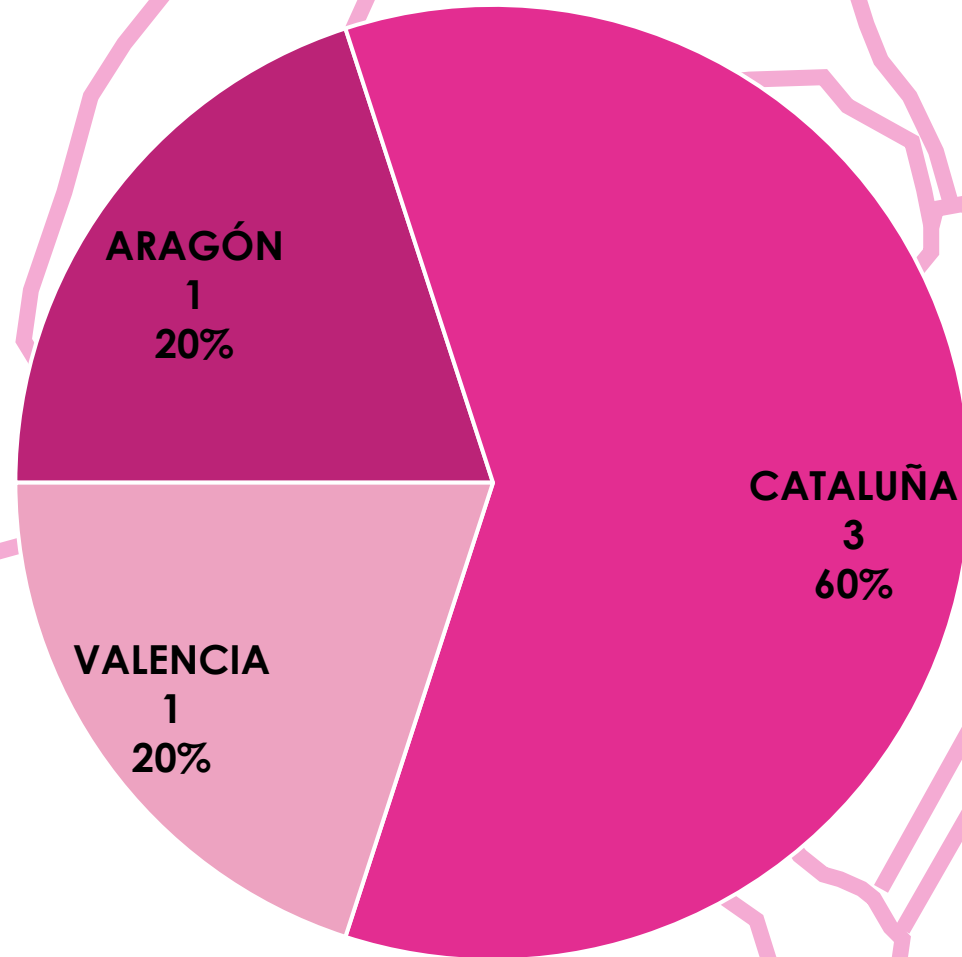

CLUBS POR COMUNIDAD AUTÓNOMA