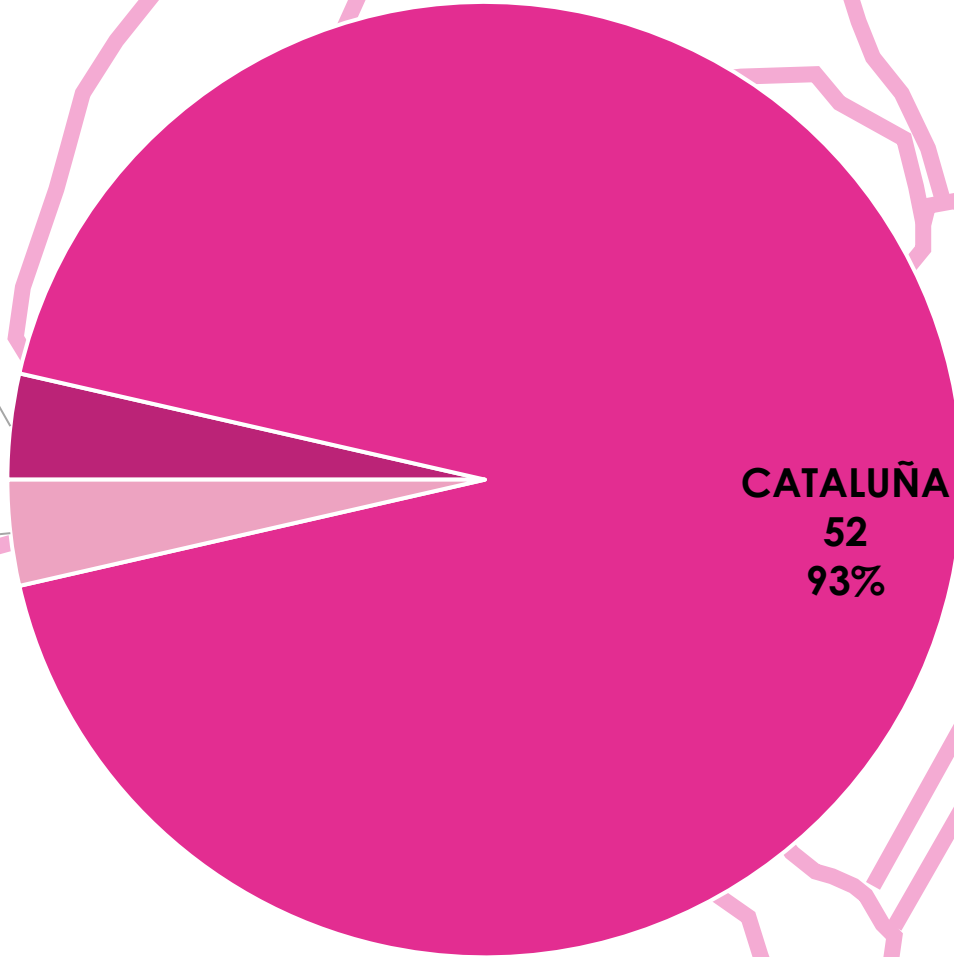

1ª COPA DE ESPAÑA ESTILO LIBRE

ESTADÍSTICA DE PARTICIPACIÓN

Millau (Francia)

13 – 14 de Abril de 2024

EMBARCACIONES POR COMUNIDAD AUTÓNOMA

ARAGÓN
2
3%

VALENCIA
2
4%

CATALUÑA
52
93%