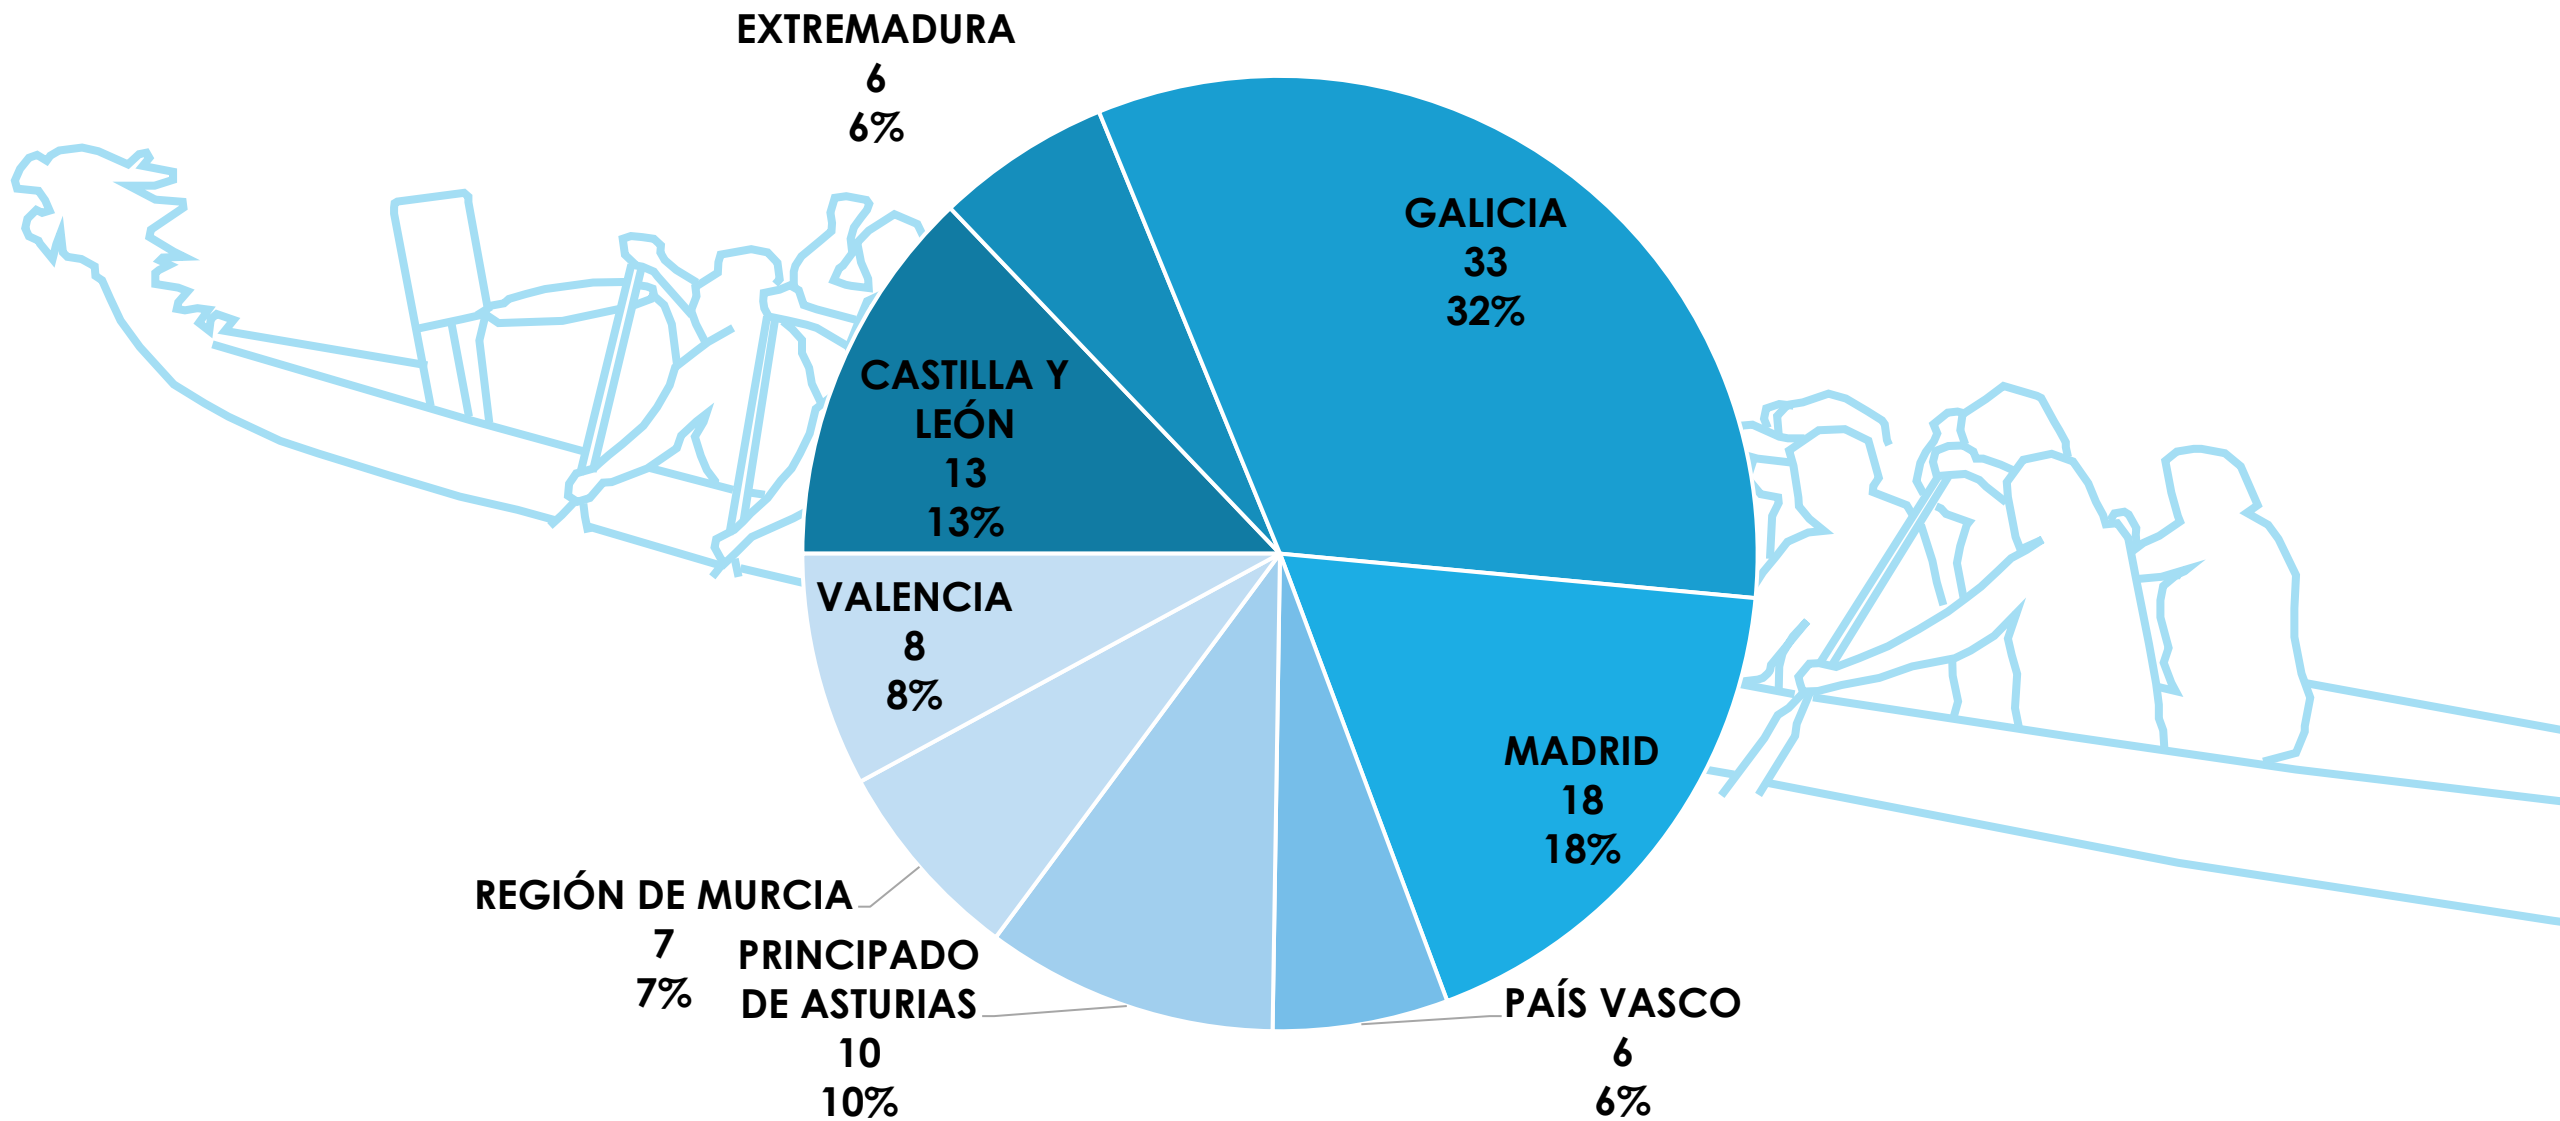

# CAMPEONATO DE ESPAÑA DE BARCO DRAGÓN 200M

ESTADÍSTICA DE PARTICIPACIÓN

Muiños (Ourense)

20 – 21 de Abril de 2024

# EMBARCACIONES POR COMUNIDAD AUTÓNOMA

# CLUBS POR COMUNIDAD AUTÓNOMA