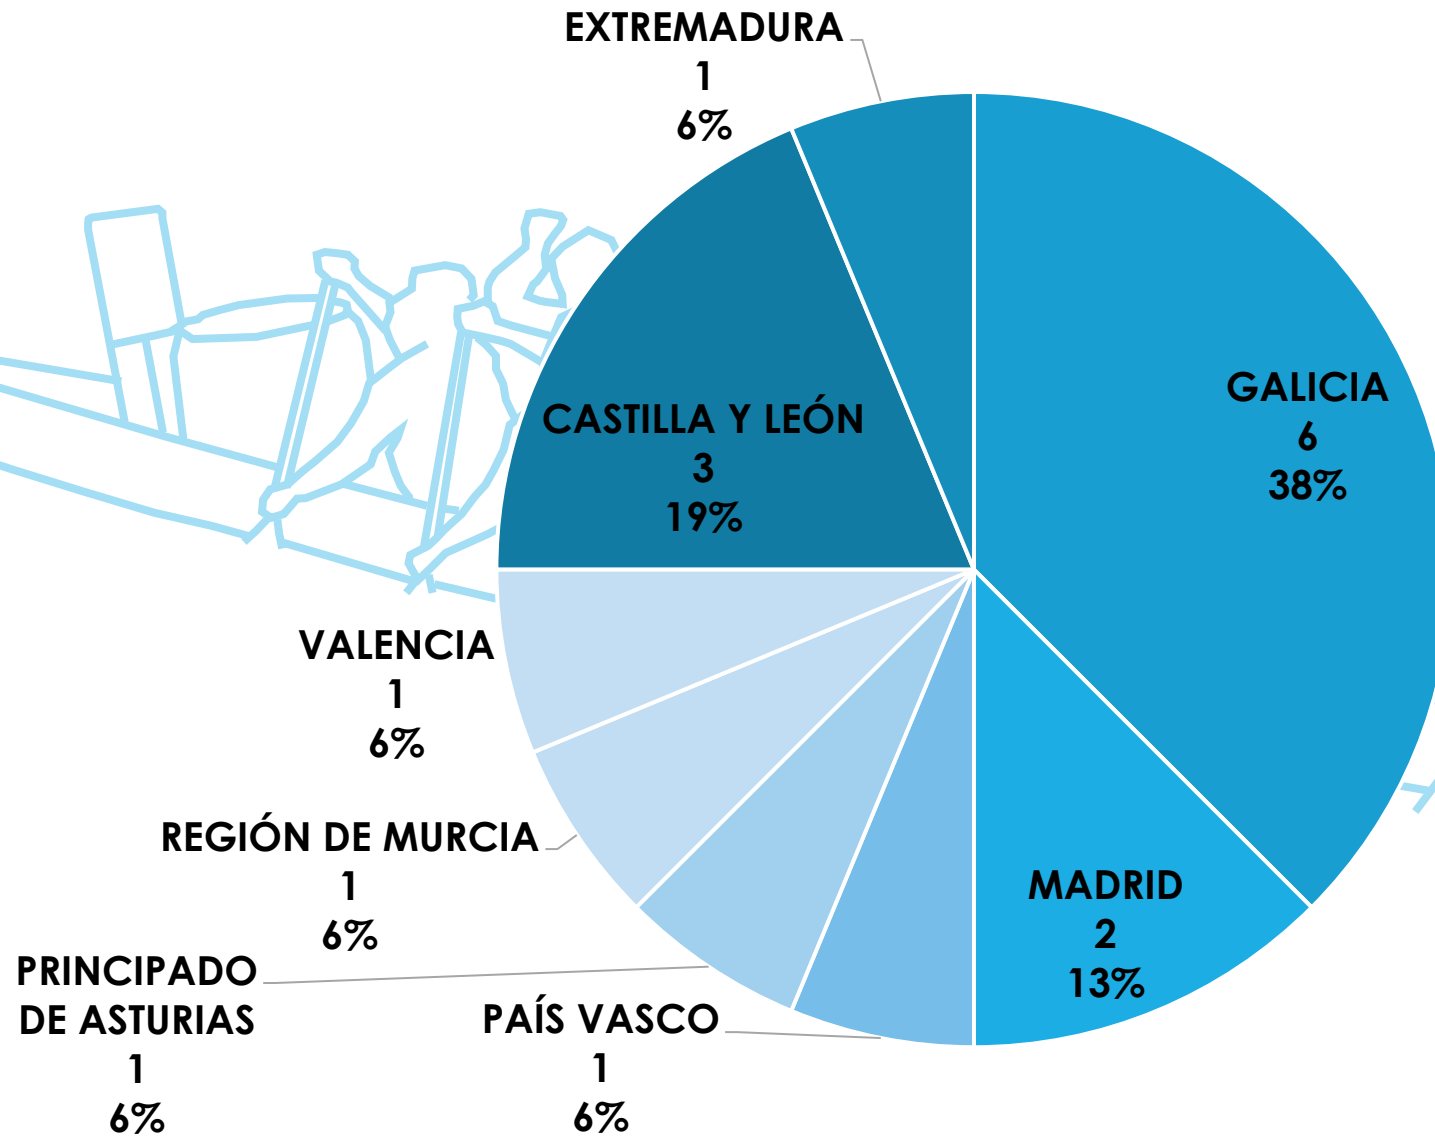

# CAMPEONATO DE ESPAÑA DE BARCO DRAGÓN 200M

ESTADÍSTICA DE PARTICIPACIÓN

Muiños (Ourense)

20 – 21 de Abril de 2024

# EMBARCACIONES POR COMUNIDAD AUTÓNOMA

# CLUBS POR COMUNIDAD AUTÓNOMA