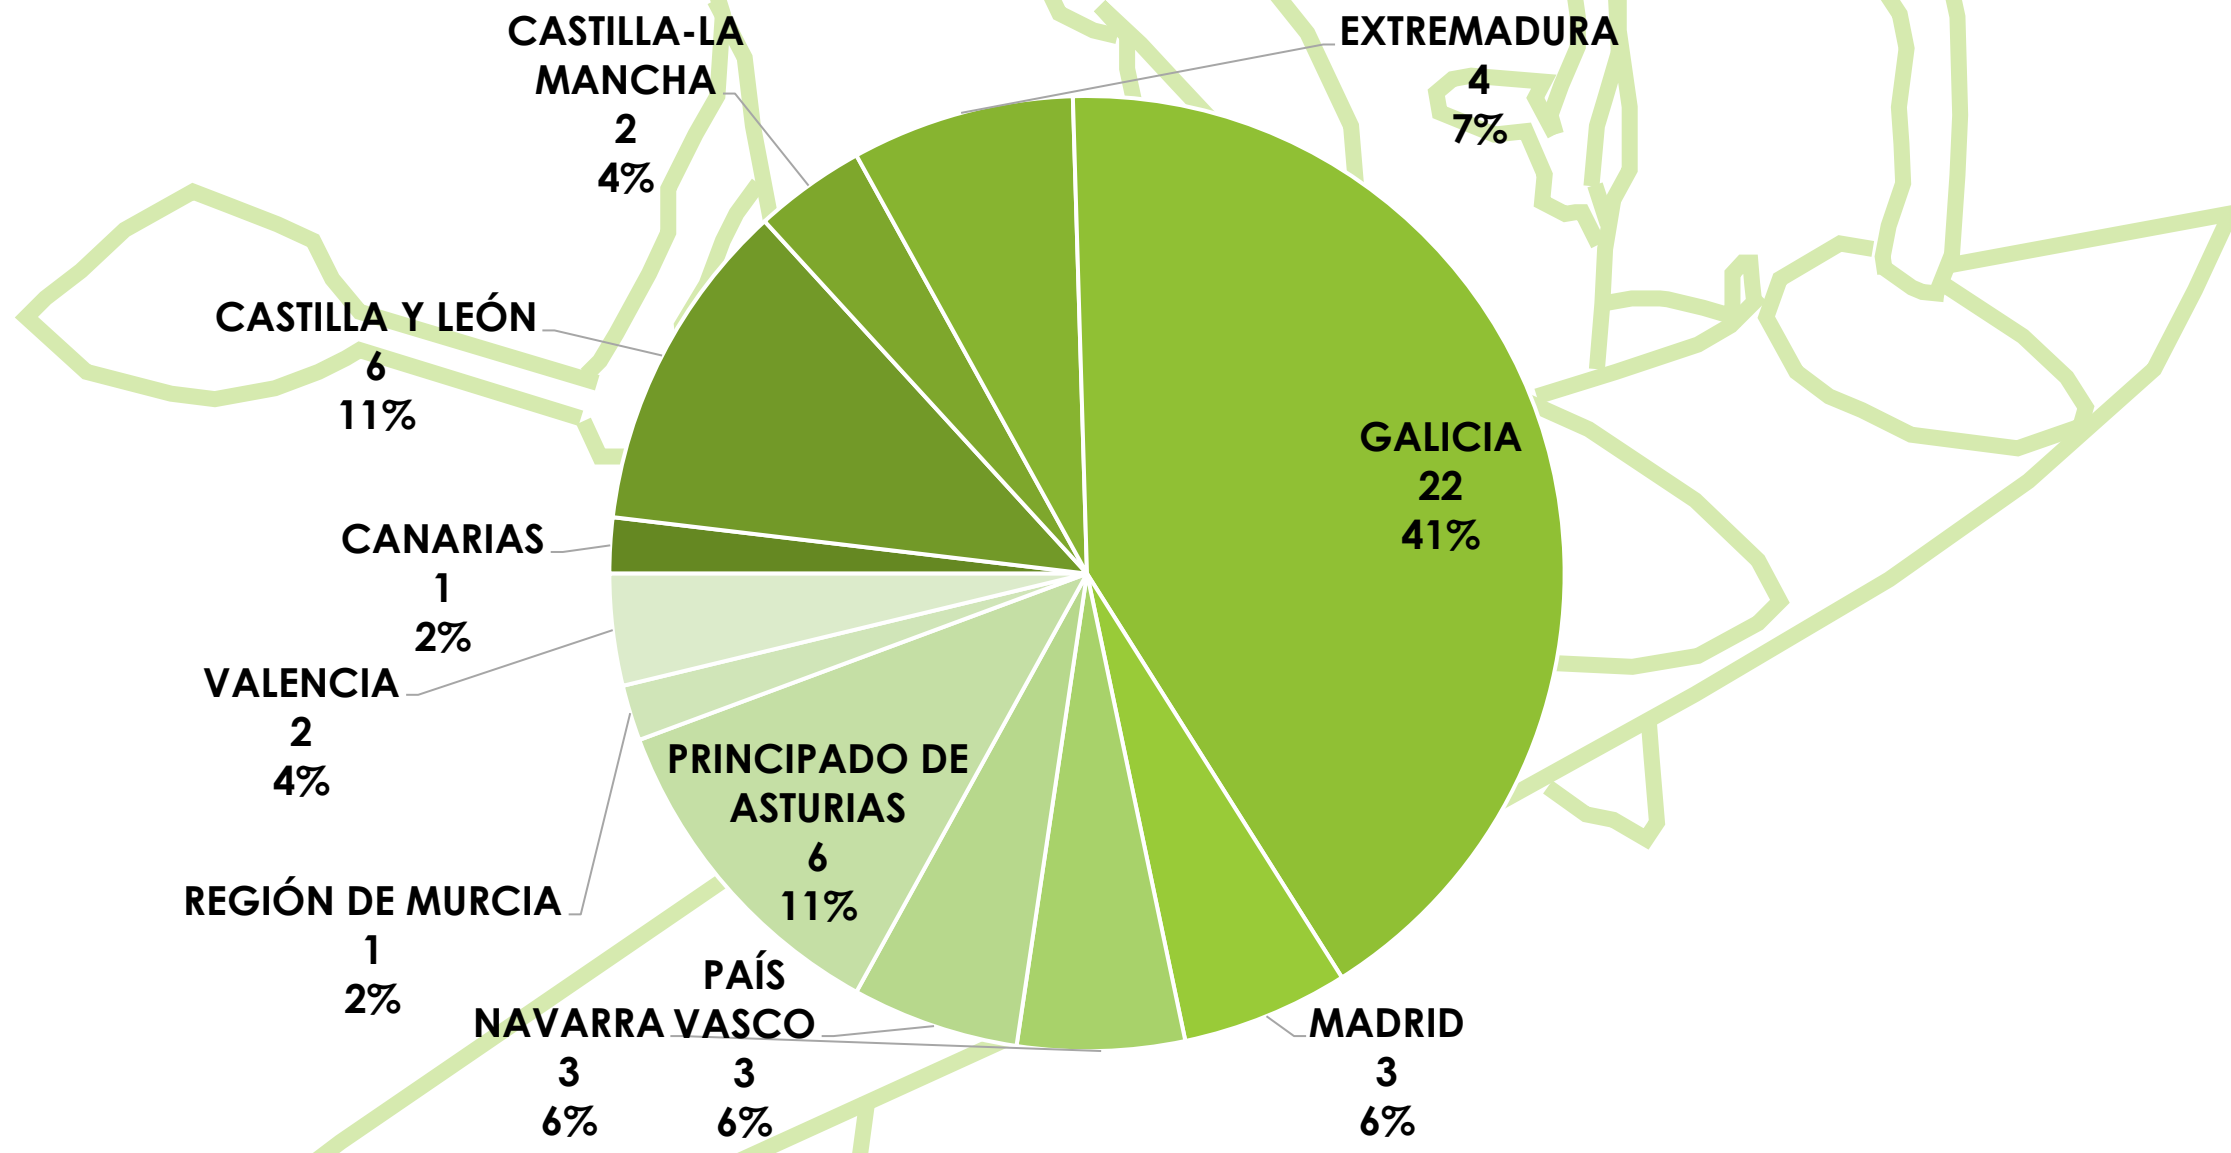

CAMPEONATO DE ESPAÑA DE RÍOS

ESTADÍSTICA DE PARTICIPACIÓN

Tui (Pontevedra)

24 de Agosto de 2024

EMBARCACIONES POR COMUNIDAD AUTÓNOMA

CLUBS POR COMUNIDAD AUTÓNOMA

DEPORTISTAS POR SEXO

CUADRO DE PARTICIPACIÓN