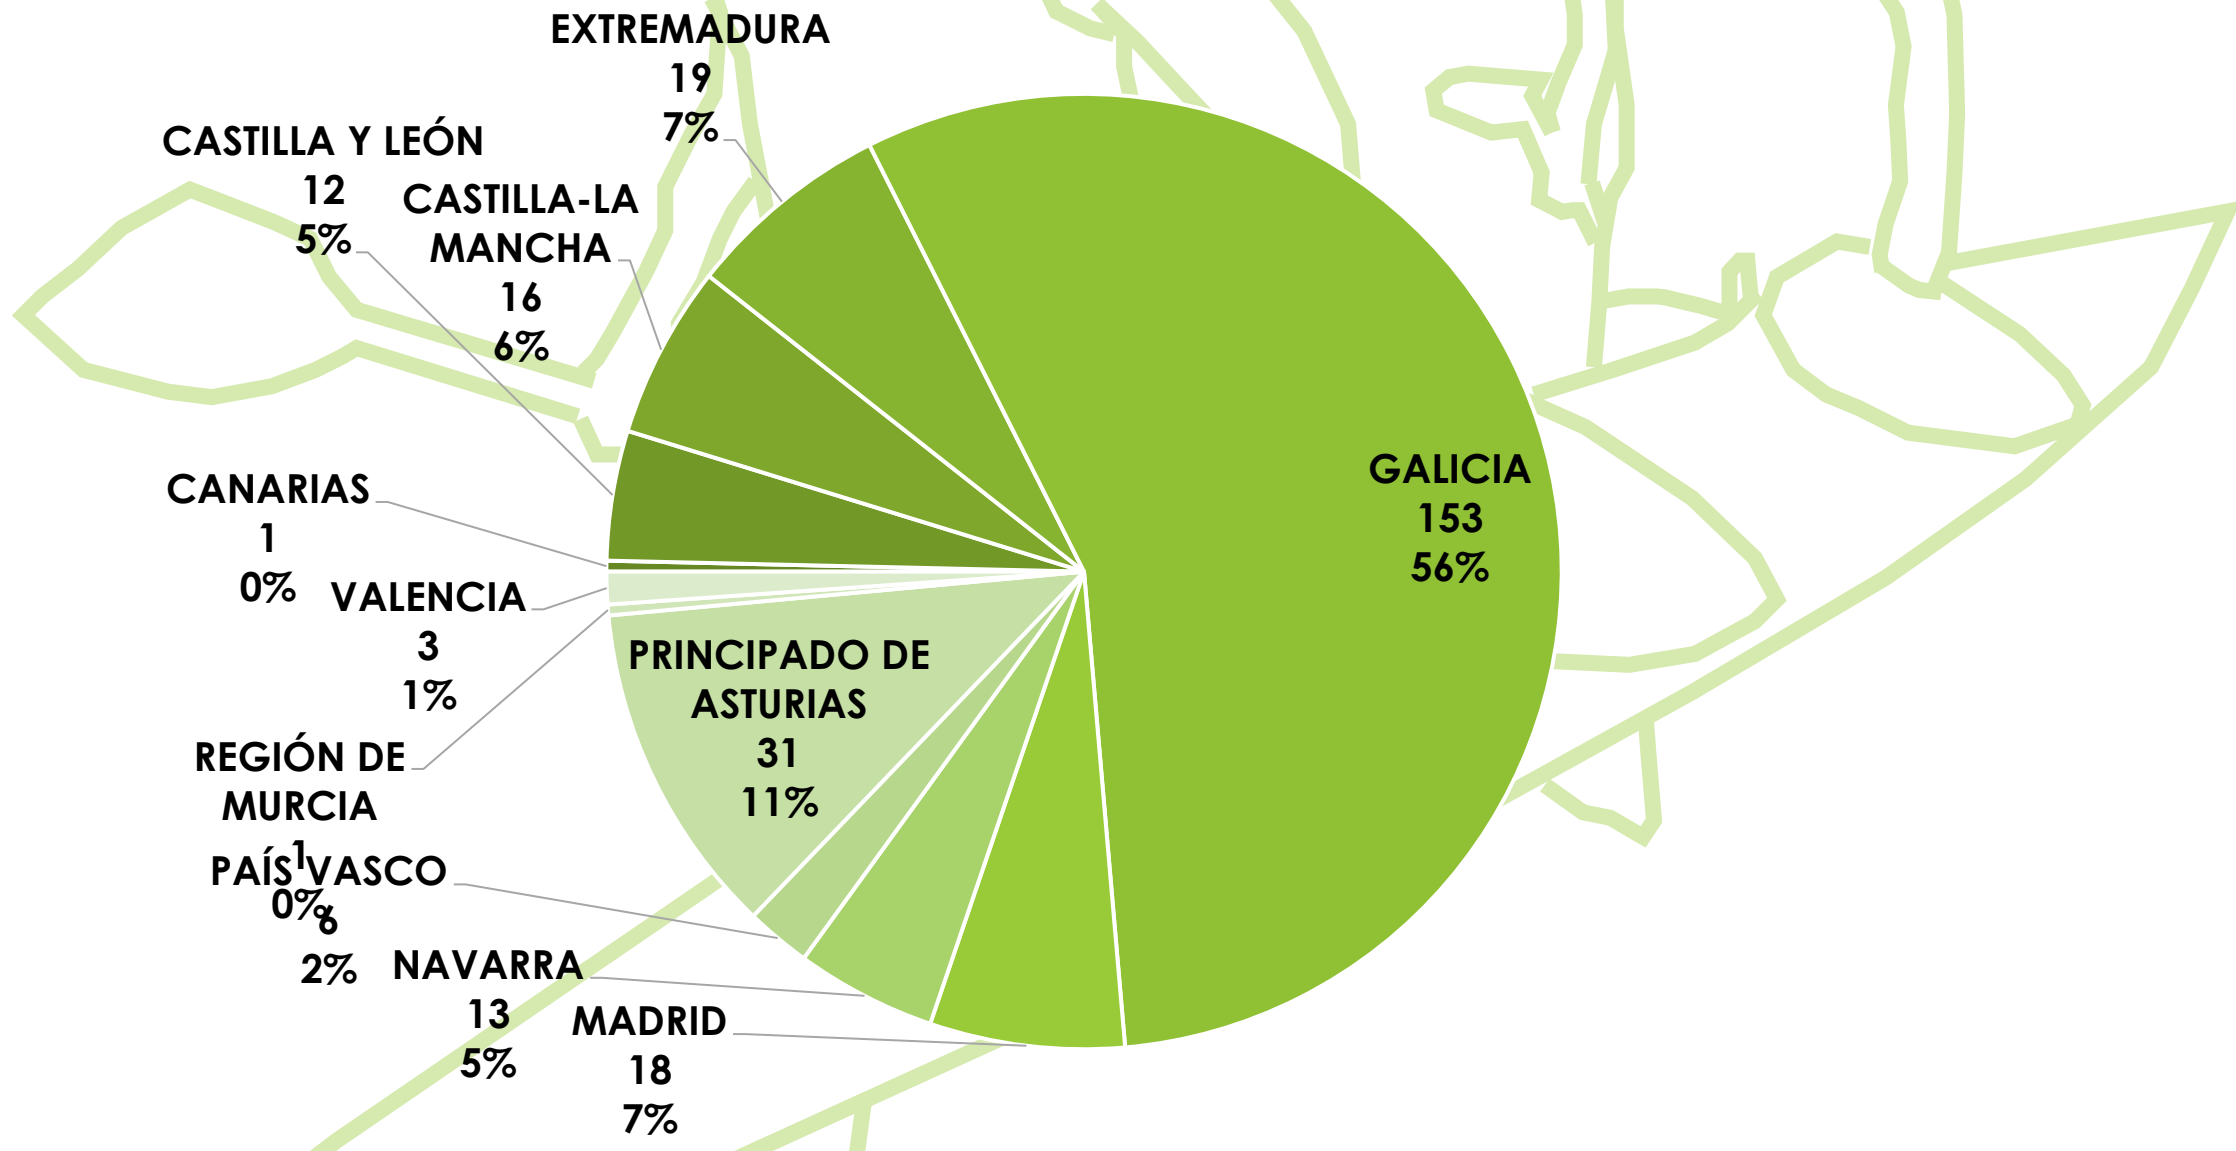

CAMPEONATO DE ESPAÑA DE RÍOS

ESTADÍSTICA DE PARTICIPACIÓN

Tui (Pontevedra)

24 de Agosto de 2024

EMBARCACIONES POR COMUNIDAD AUTÓNOMA

CLUBS POR COMUNIDAD AUTÓNOMA

DEPORTISTAS POR SEXO

CUADRO DE PARTICIPACIÓN