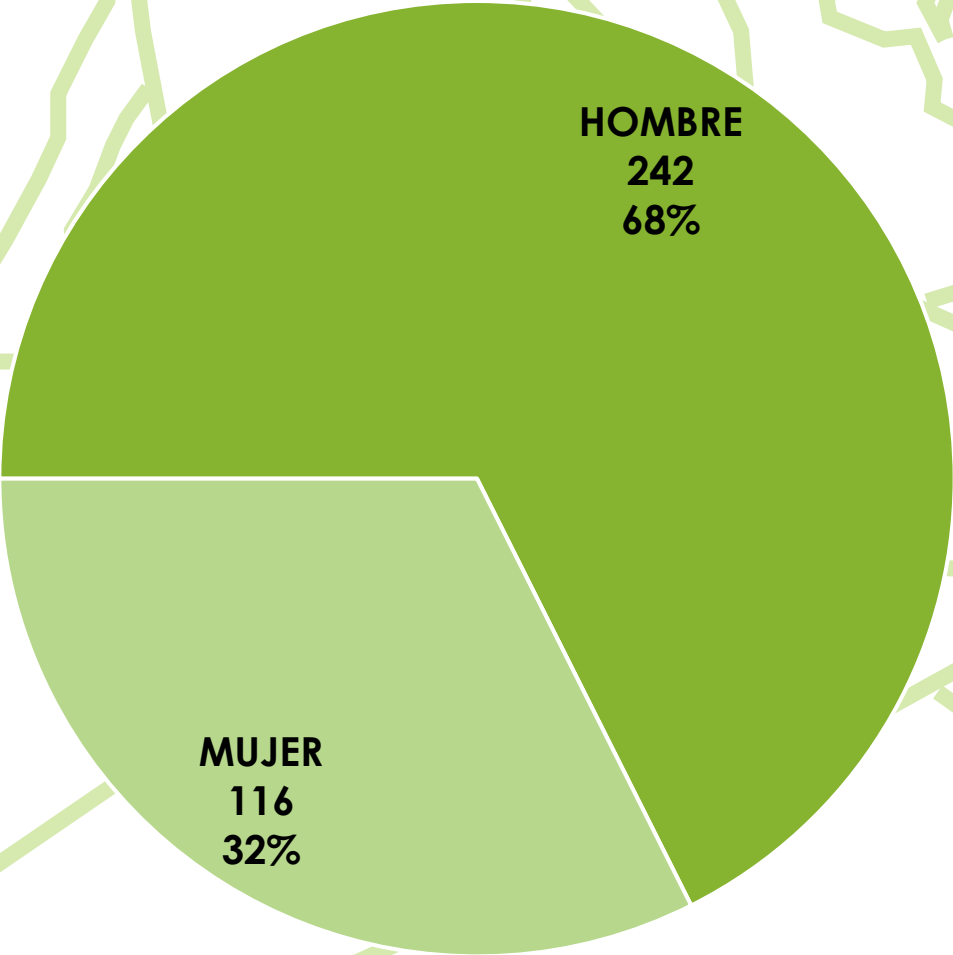

CAMPEONATO DE ESPAÑA DE RÍOS

ESTADÍSTICA DE PARTICIPACIÓN

Tui (Pontevedra)

24 de Agosto de 2024

EMBARCACIONES POR COMUNIDAD AUTÓNOMA

CLUBS POR COMUNIDAD AUTÓNOMA

DEPORTISTAS POR SEXO

CUADRO DE PARTICIPACIÓN