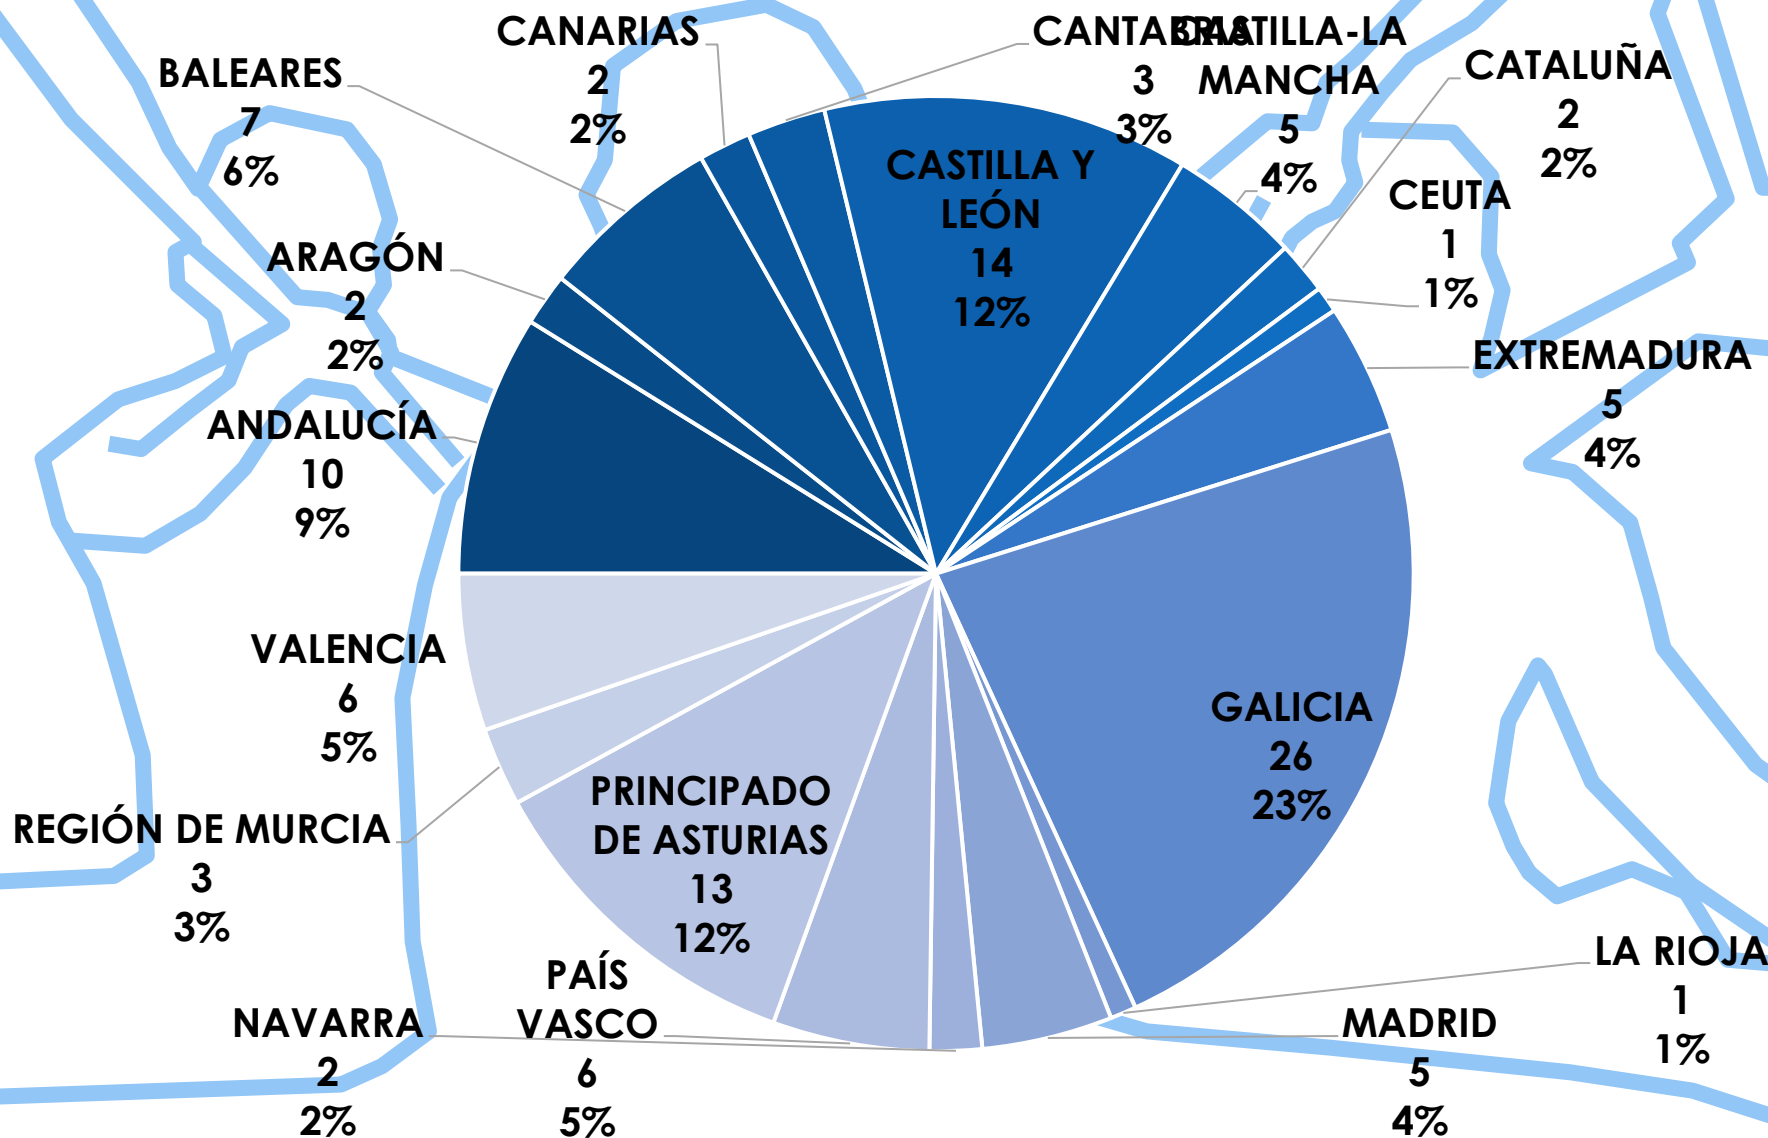

CAMPEONATO DE ESPAÑA DE INVIERNO DE SPRINT OLÍMPICO

ESTADÍSTICA DE PARTICIPACIÓN

CEAR La Cartuja (Sevilla)

15 – 16 de Marzo de 2025

DEPORTISTAS POR COMUNIDAD AUTÓNOMA

CLUBS POR COMUNIDAD AUTÓNOMA

DEPORTISTAS POR SEXO

CUADRO DE PARTICIPACIÓN

	K1		C1		PK1		PK2		PK3		PV1		PV2		PV3	
	H	M	H	M	H	M	H	M	H	M	H	M	H	M	H	M
JUVENIL	151	89	46	19	0	0	1	0	4	2	0	0	0	0	1	0
SUB23	103	68	37	24												
SENIOR	124	65	55	12	4	1	4	2	16	9	1	0	2	0	4	2
	TOTAL														846	