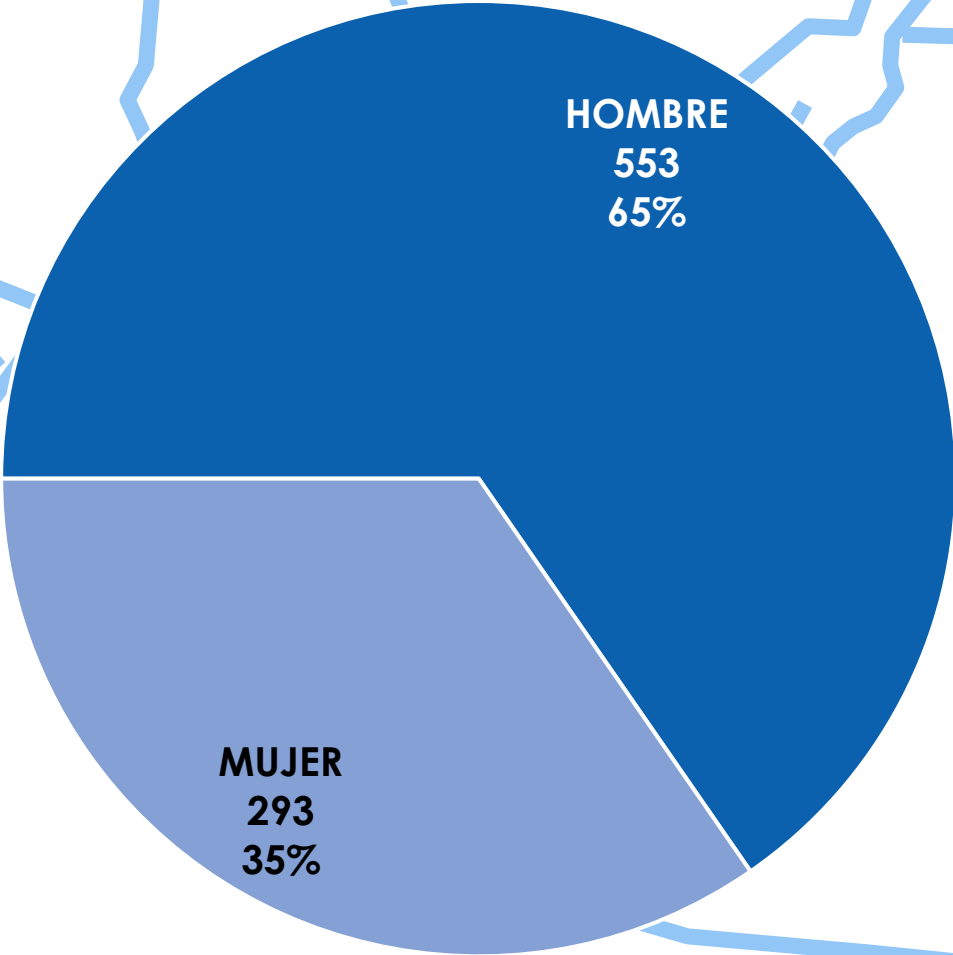

CAMPEONATO DE ESPAÑA DE INVIERNO DE SPRINT OLÍMPICO

ESTADÍSTICA DE PARTICIPACIÓN

CEAR La Cartuja (Sevilla)

15 – 16 de Marzo de 2025

DEPORTISTAS POR COMUNIDAD AUTÓNOMA

CLUBS POR COMUNIDAD AUTÓNOMA

DEPORTISTAS POR SEXO

CUADRO DE PARTICIPACIÓN

	K1		C1		PK1		PK2		PK3		PV1		PV2		PV3	
	H	M	H	M	H	M	H	M	H	M	H	M	H	M	H	M
JUVENIL	151	89	46	19	0	0	1	0	4	2	0	0	0	0	1	0
SUB23	103	68	37	24												
SENIOR	124	65	55	12	4	1	4	2	16	9	1	0	2	0	4	2
	TOTAL														846	