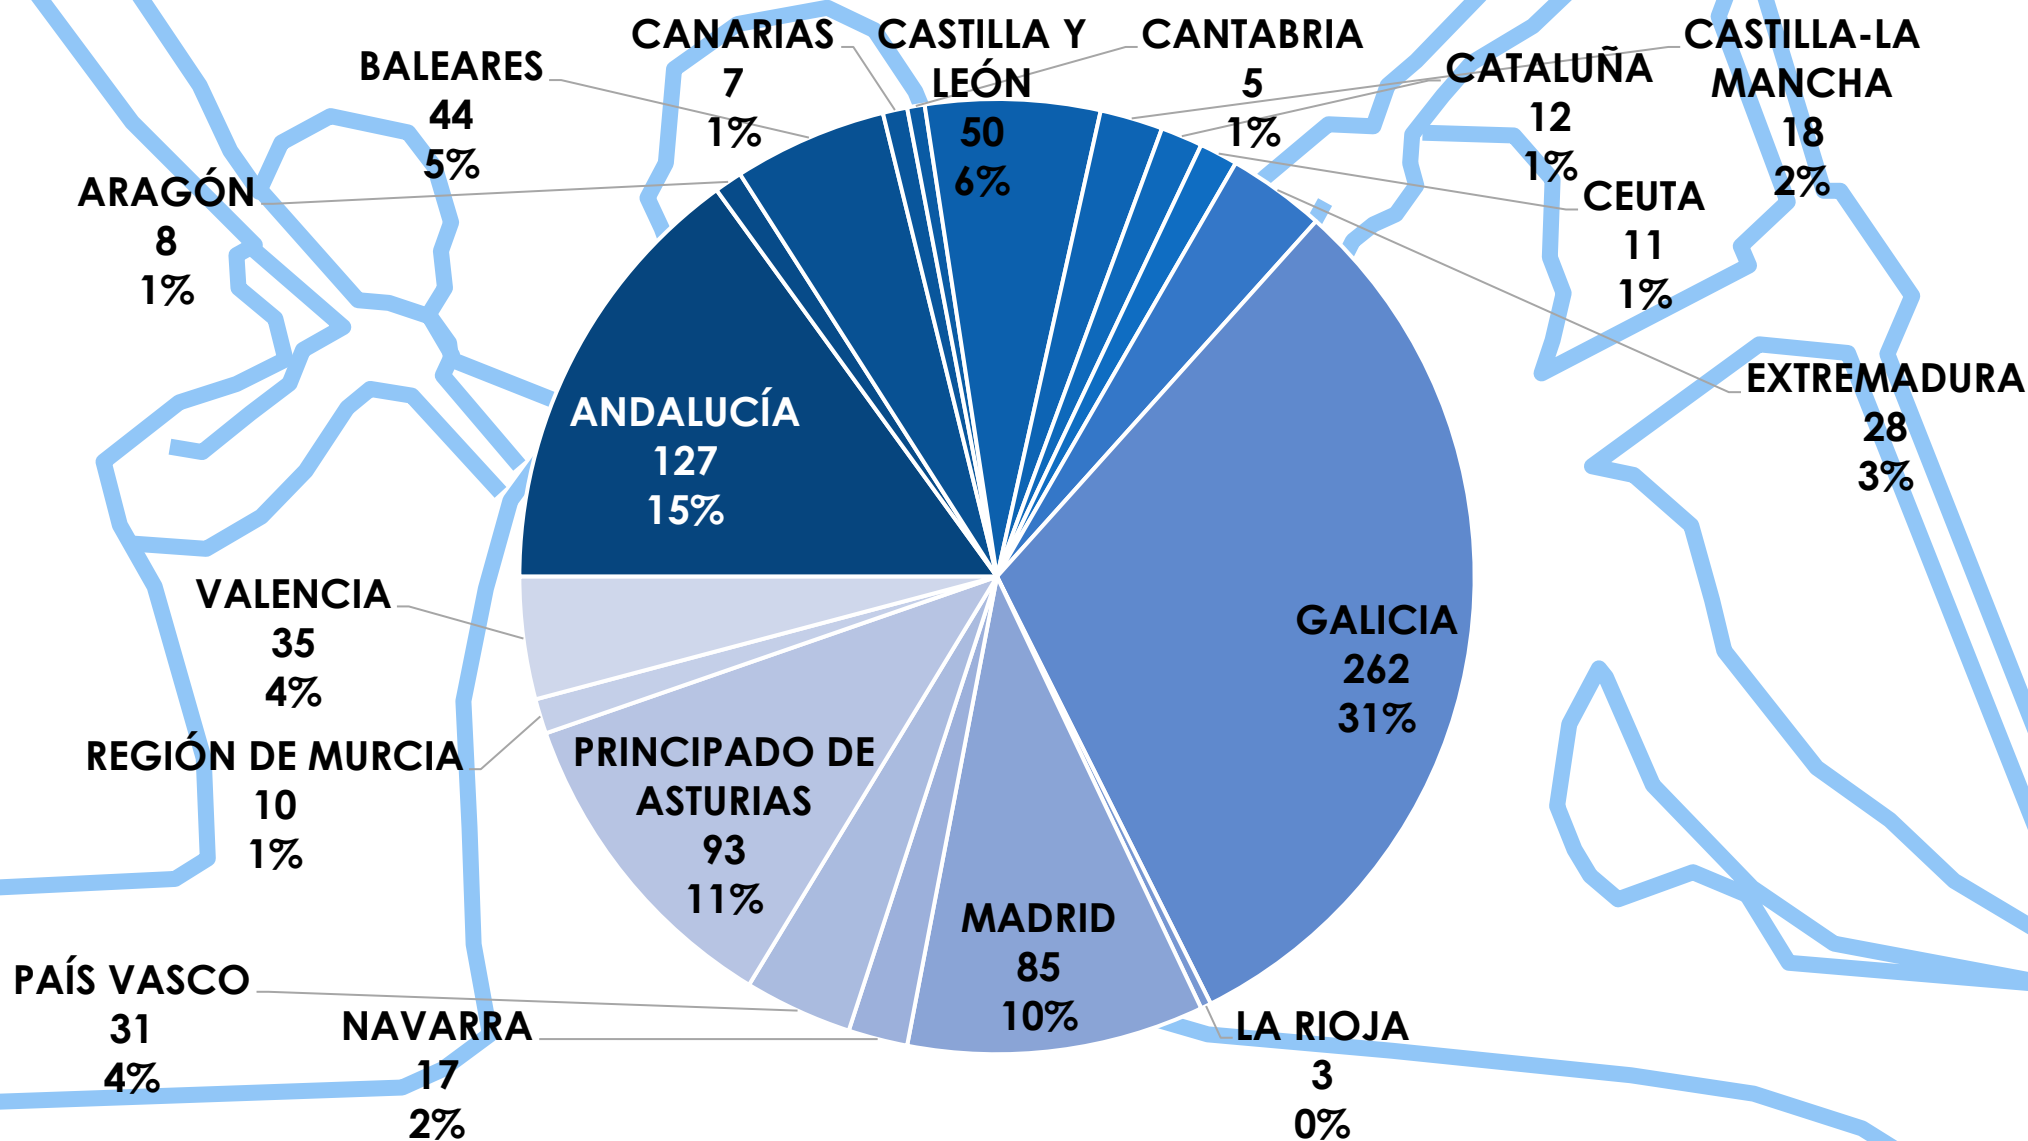

CAMPEONATO DE ESPAÑA DE INVIERNO DE SPRINT OLÍMPICO

ESTADÍSTICA DE PARTICIPACIÓN

CEAR La Cartuja (Sevilla)

15 – 16 de Marzo de 2025

DEPORTISTAS POR COMUNIDAD AUTÓNOMA

CLUBS POR COMUNIDAD AUTÓNOMA

DEPORTISTAS POR SEXO

CUADRO DE PARTICIPACIÓN

	K1		C1		PK1		PK2		PK3		PV1		PV2		PV3	
	H	M	H	M	H	M	H	M	H	M	H	M	H	M	H	M
JUVENIL	151	89	46	19	0	0	1	0	4	2	0	0	0	0	1	0
SUB23	103	68	37	24												
SENIOR	124	65	55	12	4	1	4	2	16	9	1	0	2	0	4	2
	TOTAL														846	