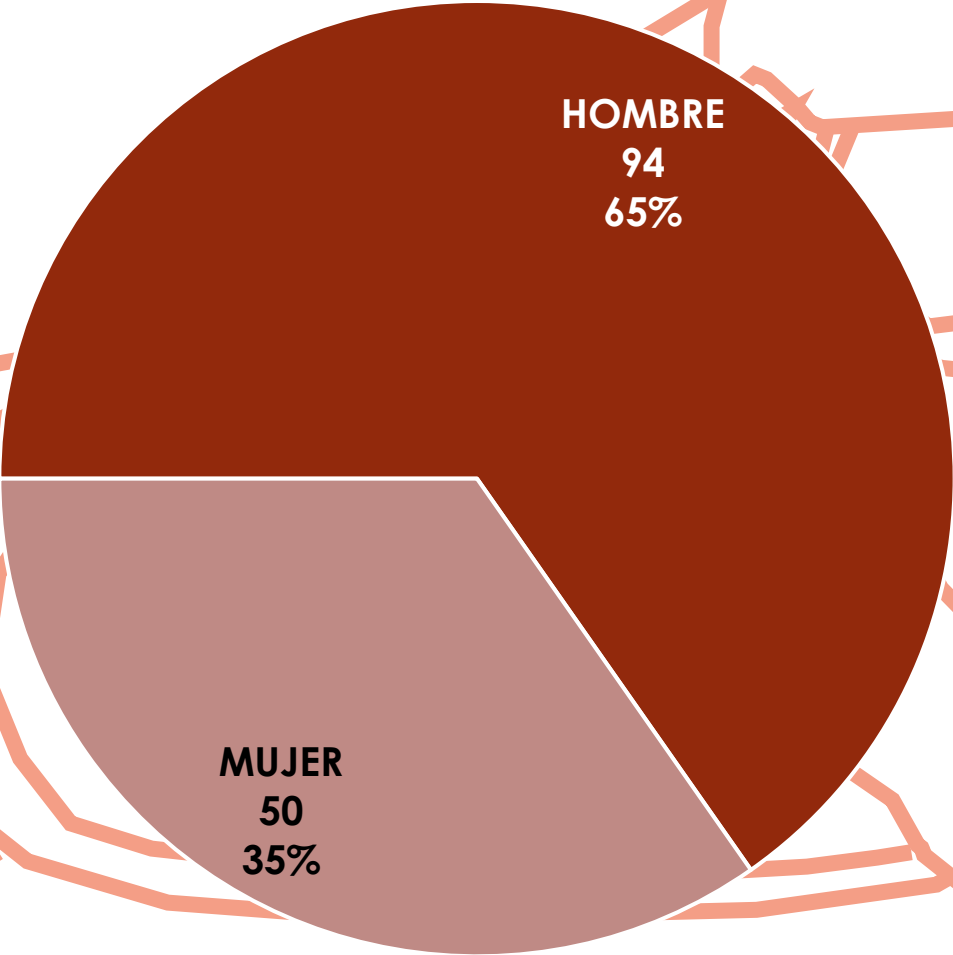

CAMPEONATO DE ESPAÑA SLALOM JÓVENES PROMESAS

ESTADÍSTICA DE PARTICIPACIÓN

Sabero (León)

1 – 3 de Agosto de 2025

EMBARCACIONES POR COMUNIDAD AUTÓNOMA

CLUBS POR COMUNIDAD AUTÓNOMA

DEPORTISTAS POR SEXO

CUADRO DE PARTICIPACIÓN

	ABR	K1		C1		3xK1		3xC1		CROSS	
	MX	H	M	H	M	H	M	H	M	H	M
ABRIDORES	15										
INFANTIL B		16	7	10	6					16	7
INFANTIL A		31	11	24	11	9	2	5	2	28	9
CADETE		38	25	26	23	7	3	4	3	38	23
										TOTAL	399