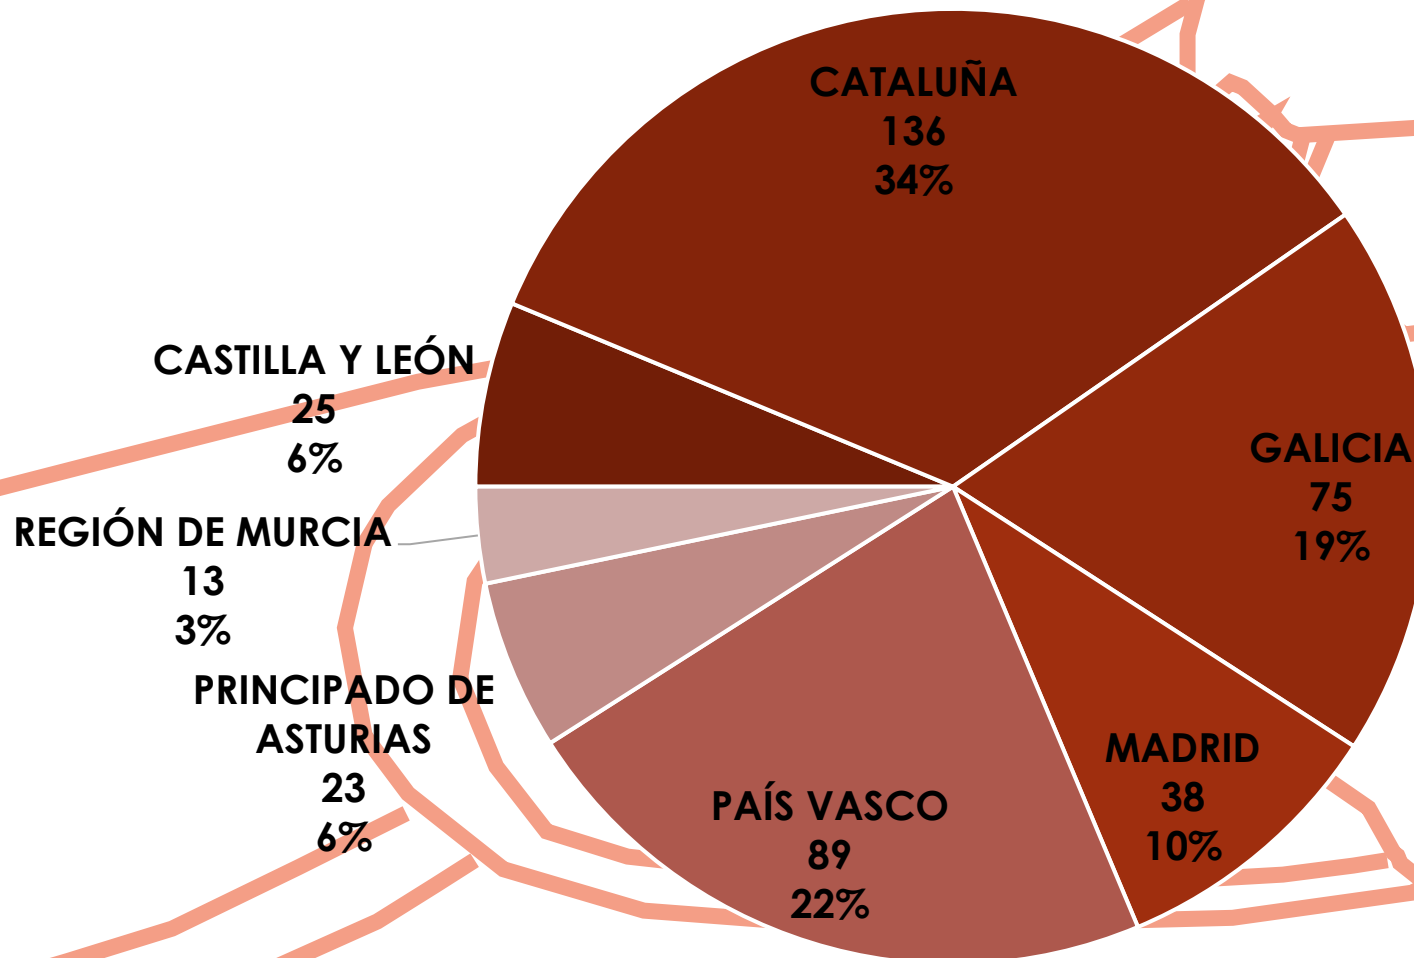

CAMPEONATO DE ESPAÑA SLALOM JÓVENES PROMESAS

ESTADÍSTICA DE PARTICIPACIÓN

Sabero (León)

1 – 3 de Agosto de 2025

EMBARCACIONES POR COMUNIDAD AUTÓNOMA

CLUBS POR COMUNIDAD AUTÓNOMA

DEPORTISTAS POR SEXO

CUADRO DE PARTICIPACIÓN

	ABR	K1		C1		3xK1		3xC1		CROSS	
	MX	H	M	H	M	H	M	H	M	H	M
ABRIDORES	15										
INFANTIL B		16	7	10	6					16	7
INFANTIL A		31	11	24	11	9	2	5	2	28	9
CADETE		38	25	26	23	7	3	4	3	38	23
										TOTAL	399