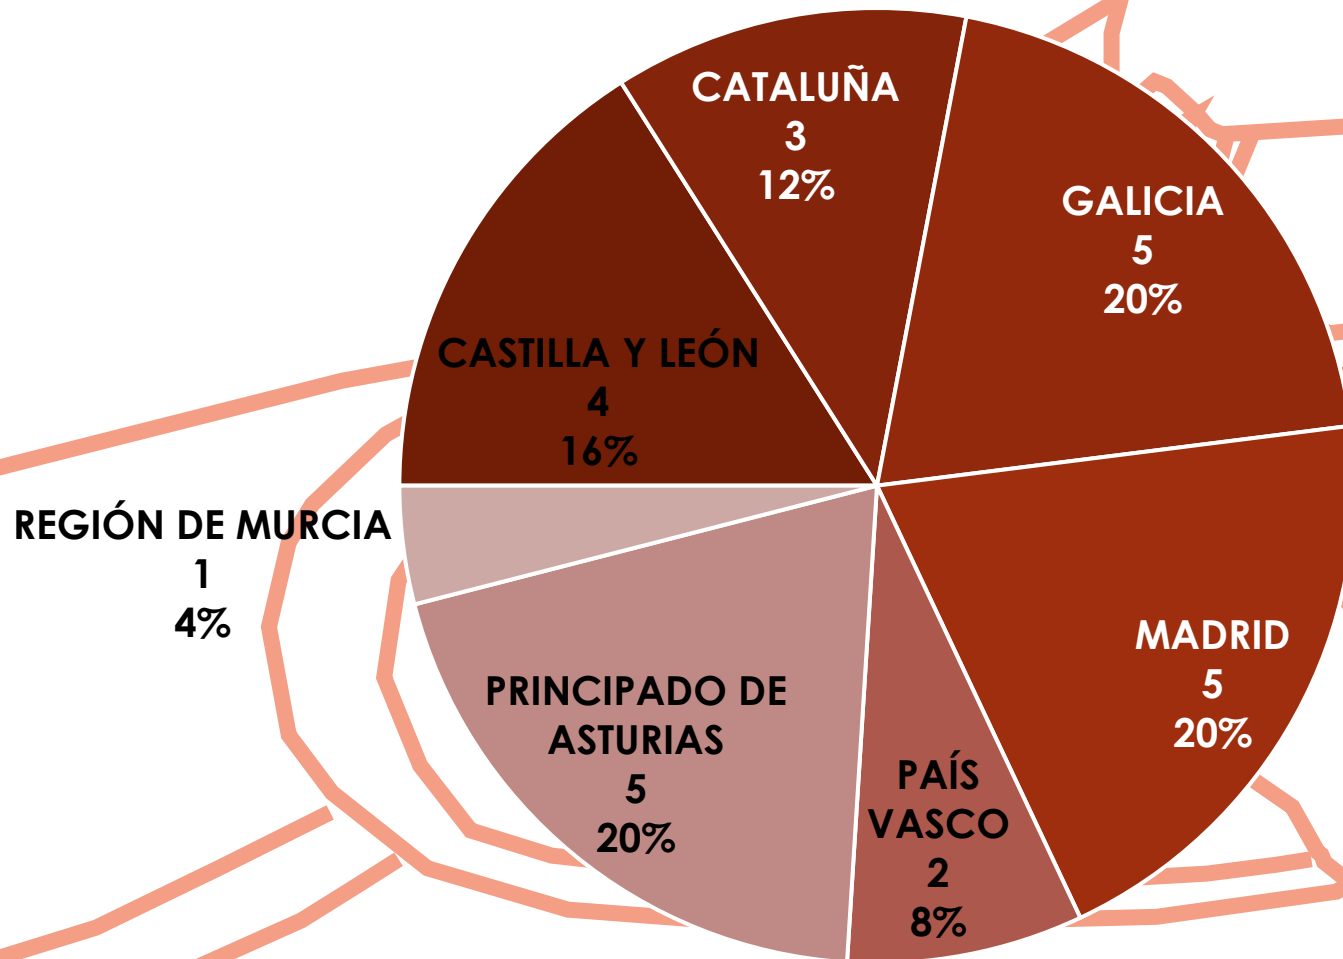

CAMPEONATO DE ESPAÑA SLALOM JÓVENES PROMESAS

ESTADÍSTICA DE PARTICIPACIÓN

Sabero (León)

1 – 3 de Agosto de 2025

EMBARCACIONES POR COMUNIDAD AUTÓNOMA

CLUBS POR COMUNIDAD AUTÓNOMA

DEPORTISTAS POR SEXO

CUADRO DE PARTICIPACIÓN