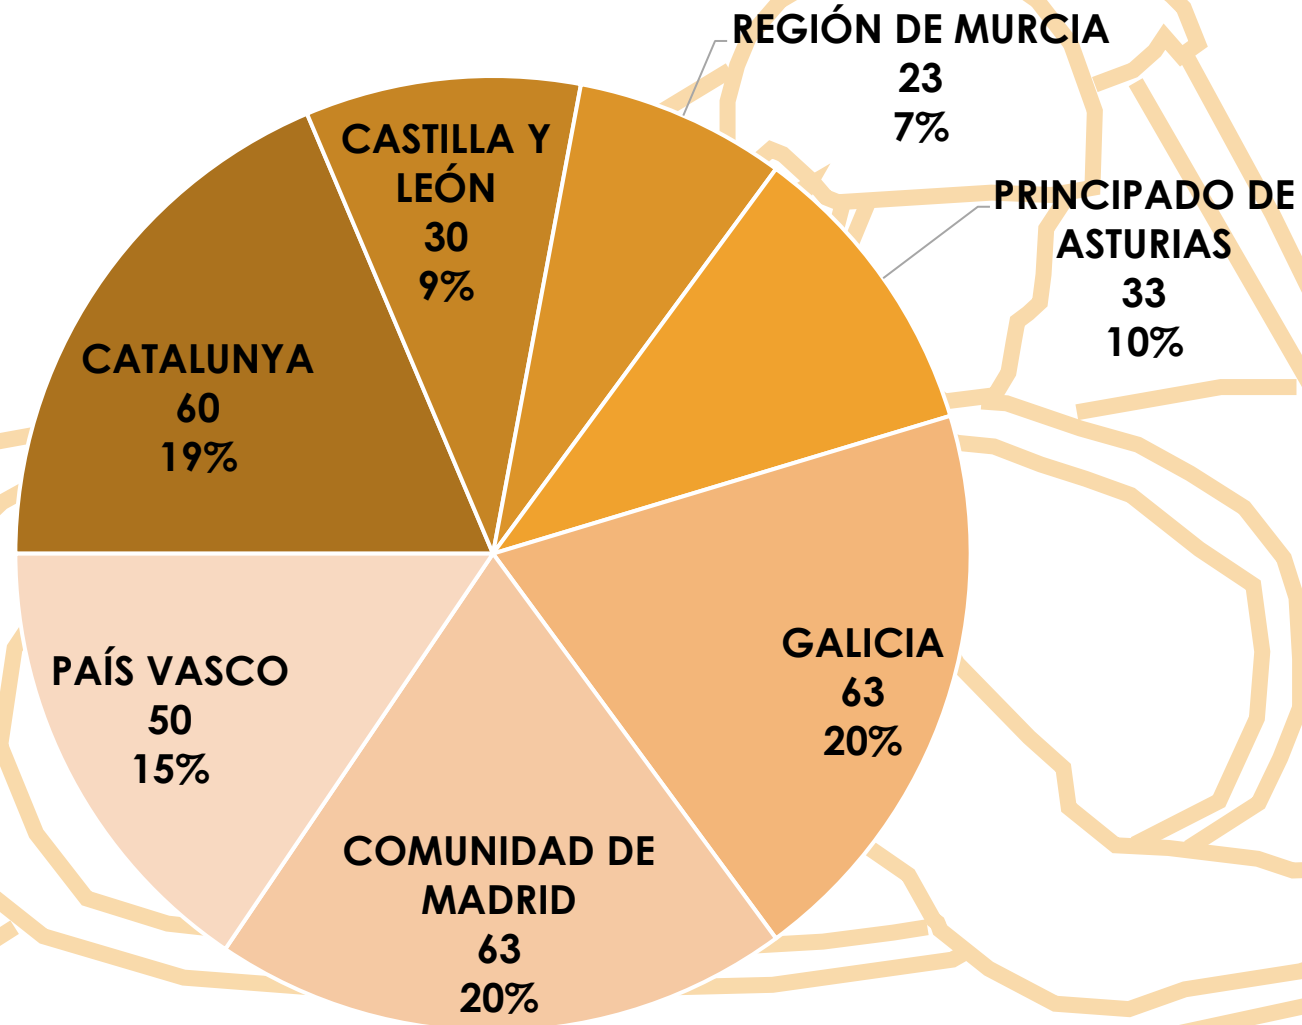

CAMPEONATO DE ESPAÑA SLALOM POR SELECCIONES AUTONÓMICAS JJPP

ESTADÍSTICA DE PARTICIPACIÓN

Ponts (Lleida)

23 – 24 de Agosto de 2025

EMBARCACIONES POR FEDERACIÓN AUTONÓMICA

DEPORTISTAS POR FEDERACIÓN AUTONÓMICA Y GÉNERO