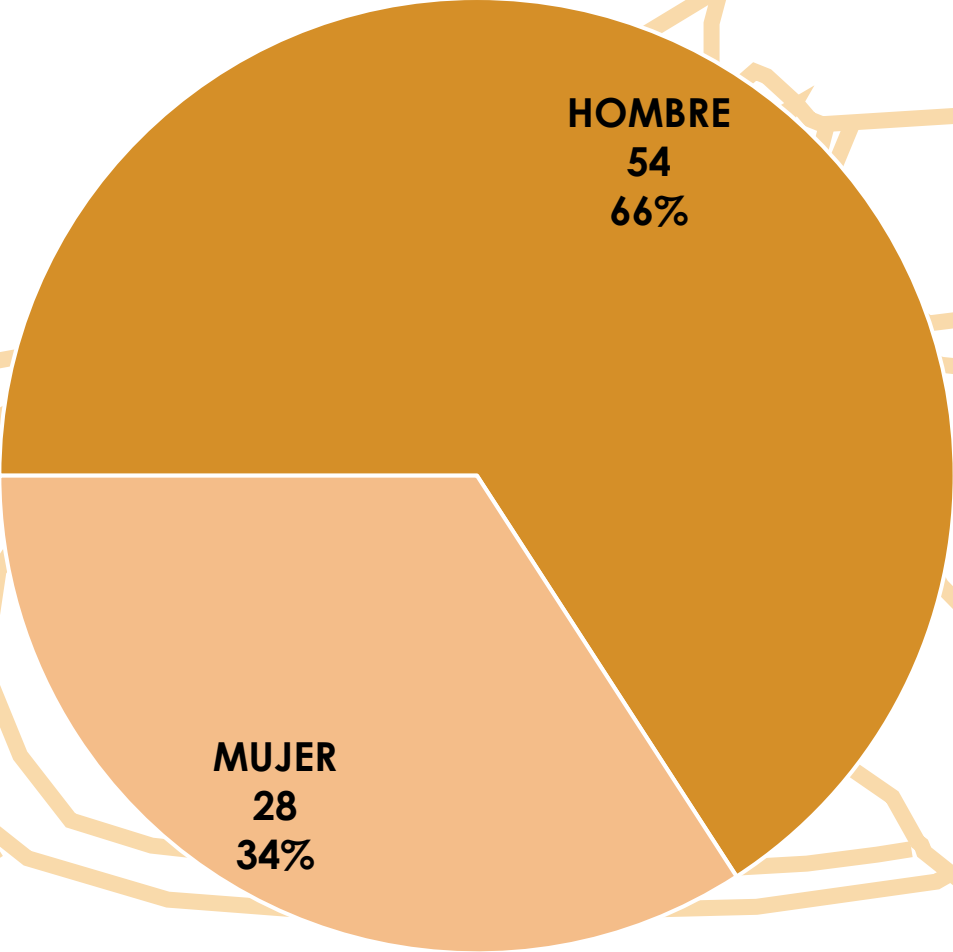

CAMPEONATO DE ESPAÑA SLALOM POR SELECCIONES AUTONÓMICAS JJPP

ESTADÍSTICA DE PARTICIPACIÓN

Ponts (Lleida)

23 – 24 de Agosto de 2025

EMBARCACIONES POR FEDERACIÓN AUTONÓMICA

DEPORTISTAS POR FEDERACIÓN AUTONÓMICA Y GÉNERO

DEPORTISTAS POR SEXO

CUADRO DE PARTICIPACIÓN

	K1		C1		3xK1		3xC1		KAYAK CROSS	
	H	M	H	M	H	M	H	M	H	M
INFANTIL	20	10	20	10	6	3	6	3	17	11
CADETE	20	16	20	14	6	5	6	4	17	17
	TOTAL									231

Real Federación Española de Piragüismo