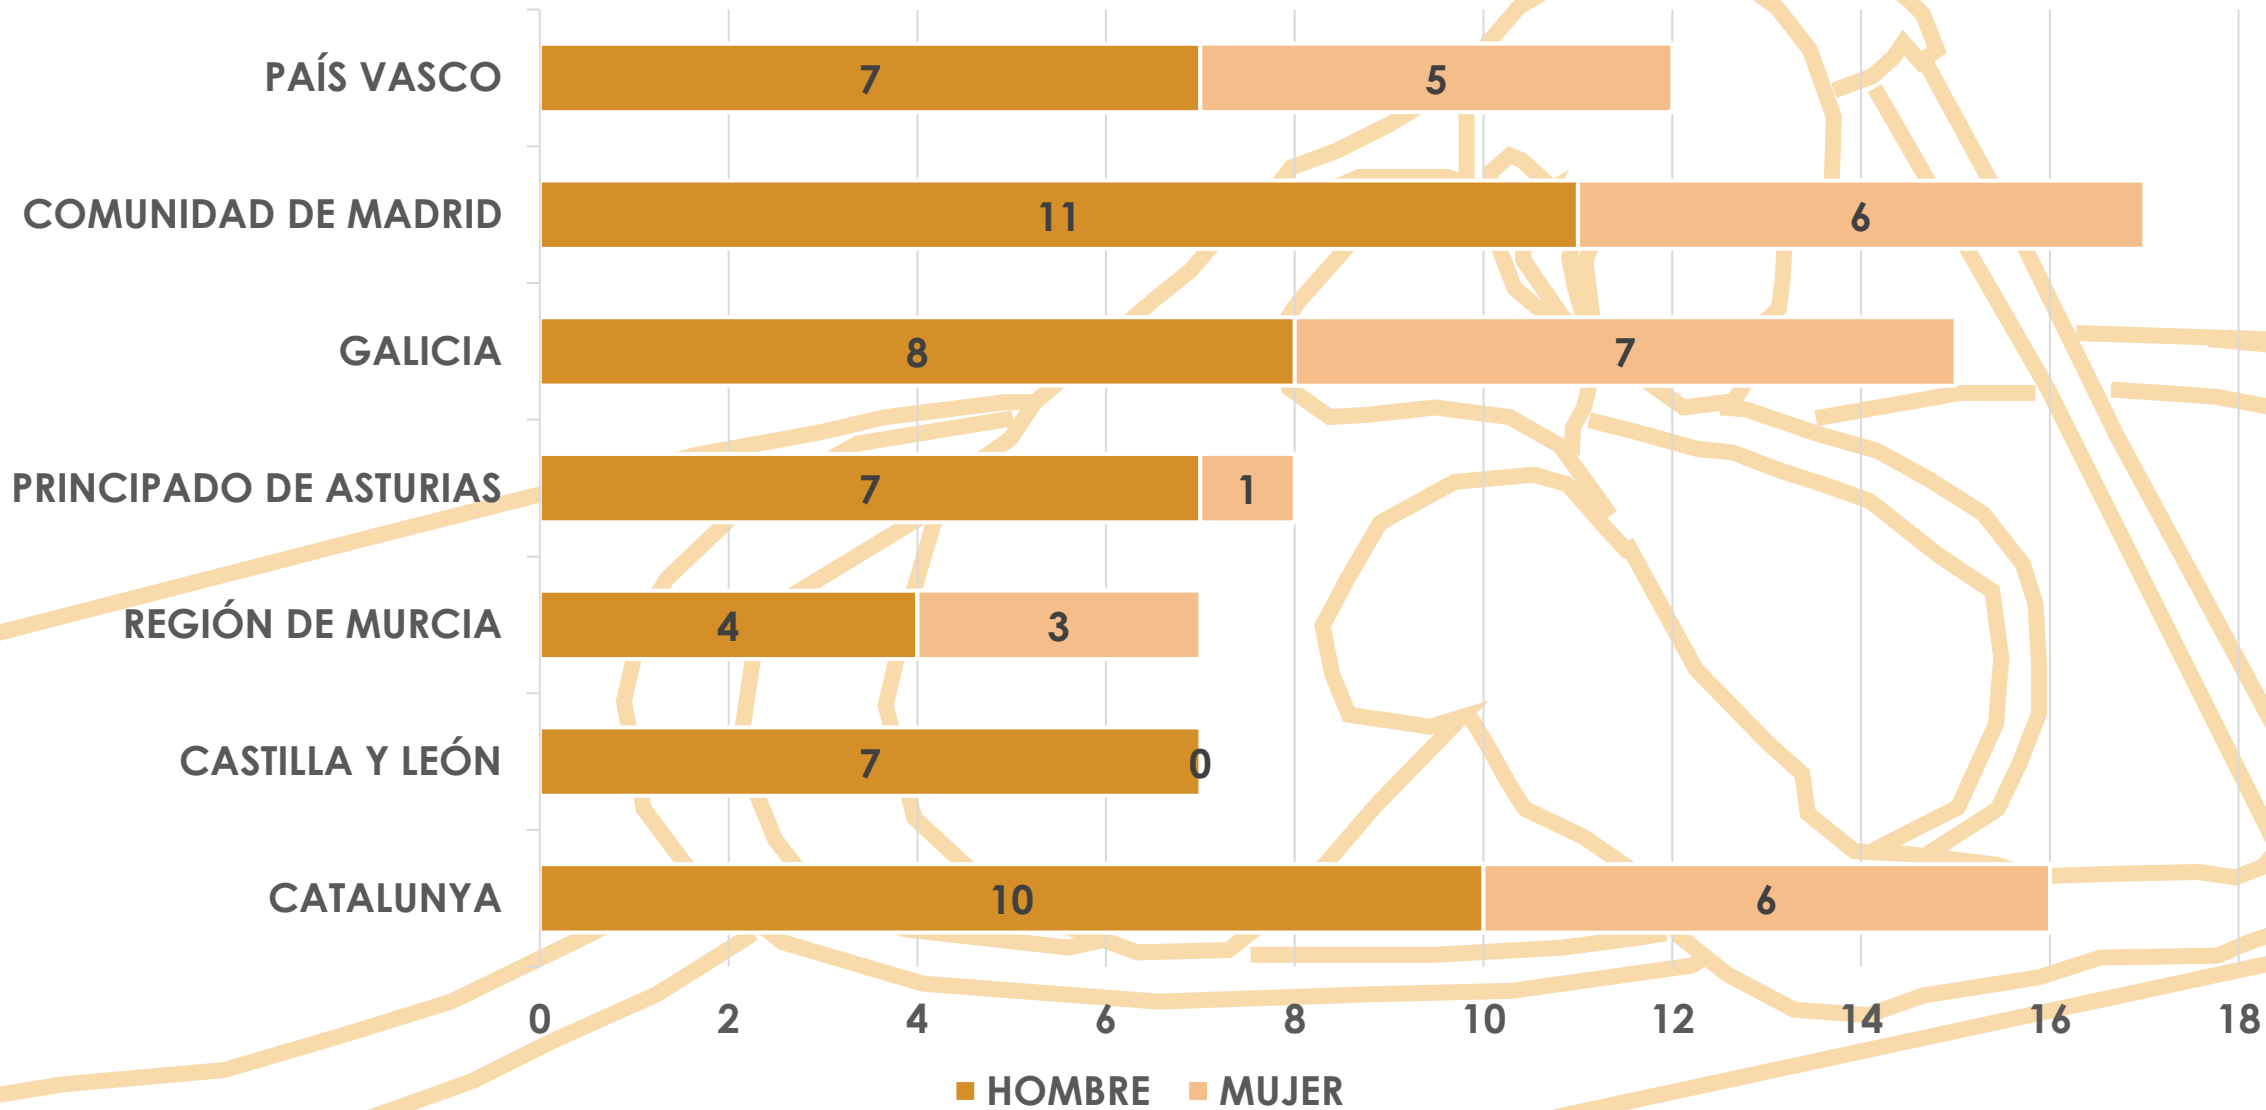

CAMPEONATO DE ESPAÑA SLALOM POR SELECCIONES AUTONÓMICAS JJPP

ESTADÍSTICA DE PARTICIPACIÓN

Ponts (Lleida)

23 – 24 de Agosto de 2025

EMBARCACIONES POR FEDERACIÓN AUTONÓMICA

DEPORTISTAS POR FEDERACIÓN AUTONÓMICA Y GÉNERO

DEPORTISTAS POR SEXO

CUADRO DE PARTICIPACIÓN

	K1		C1		3xK1		3xC1		KAYAK CROSS	
	H	M	H	M	H	M	H	M	H	M
INFANTIL	20	10	20	10	6	3	6	3	17	11
CADETE	20	16	20	14	6	5	6	4	17	17
	TOTAL									231

Real Federación Española de Piragüismo