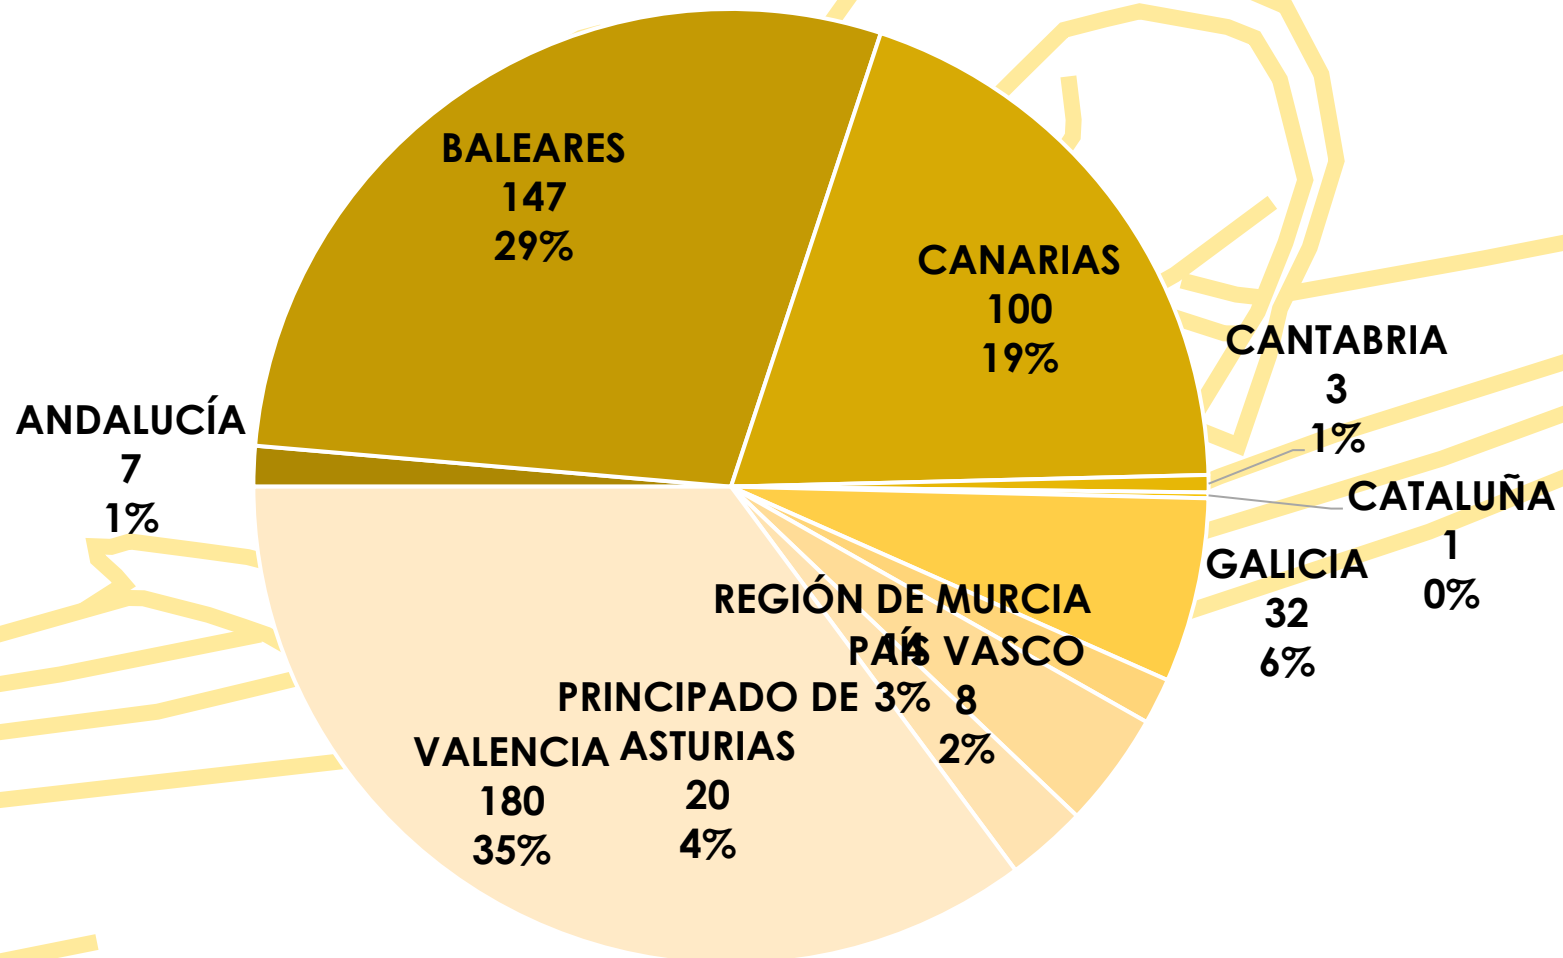

1ª COPA DE ESPAÑA DE KAYAK DE MAR

ESTADÍSTICA DE PARTICIPACIÓN

Torre Vieja (Alicante)

1 – 2 de Marzo de 2025

EMBARCACIONES POR COMUNIDAD AUTÓNOMA

CLUBS POR COMUNIDAD AUTÓNOMA

DEPORTISTAS POR SEXO

CUADRO DE PARTICIPACIÓN

	SS1		SS2			OC1		K1 TRAD		PK3		SS2
	H	M	H	M	MX	H	M	H	M	H	M	MX INC
INFANTIL B	13	4	5	0	0							
INFANTIL A	24	19	6	7	8							
CADETE B	22	10										
CADETE A	22	12	16	5	11							
JUVENIL	26	17	9	5	7							
SUB23	22	9	9	1	2							
SENIOR	25	8	12	4	10	4	1	8	8	2	0	3