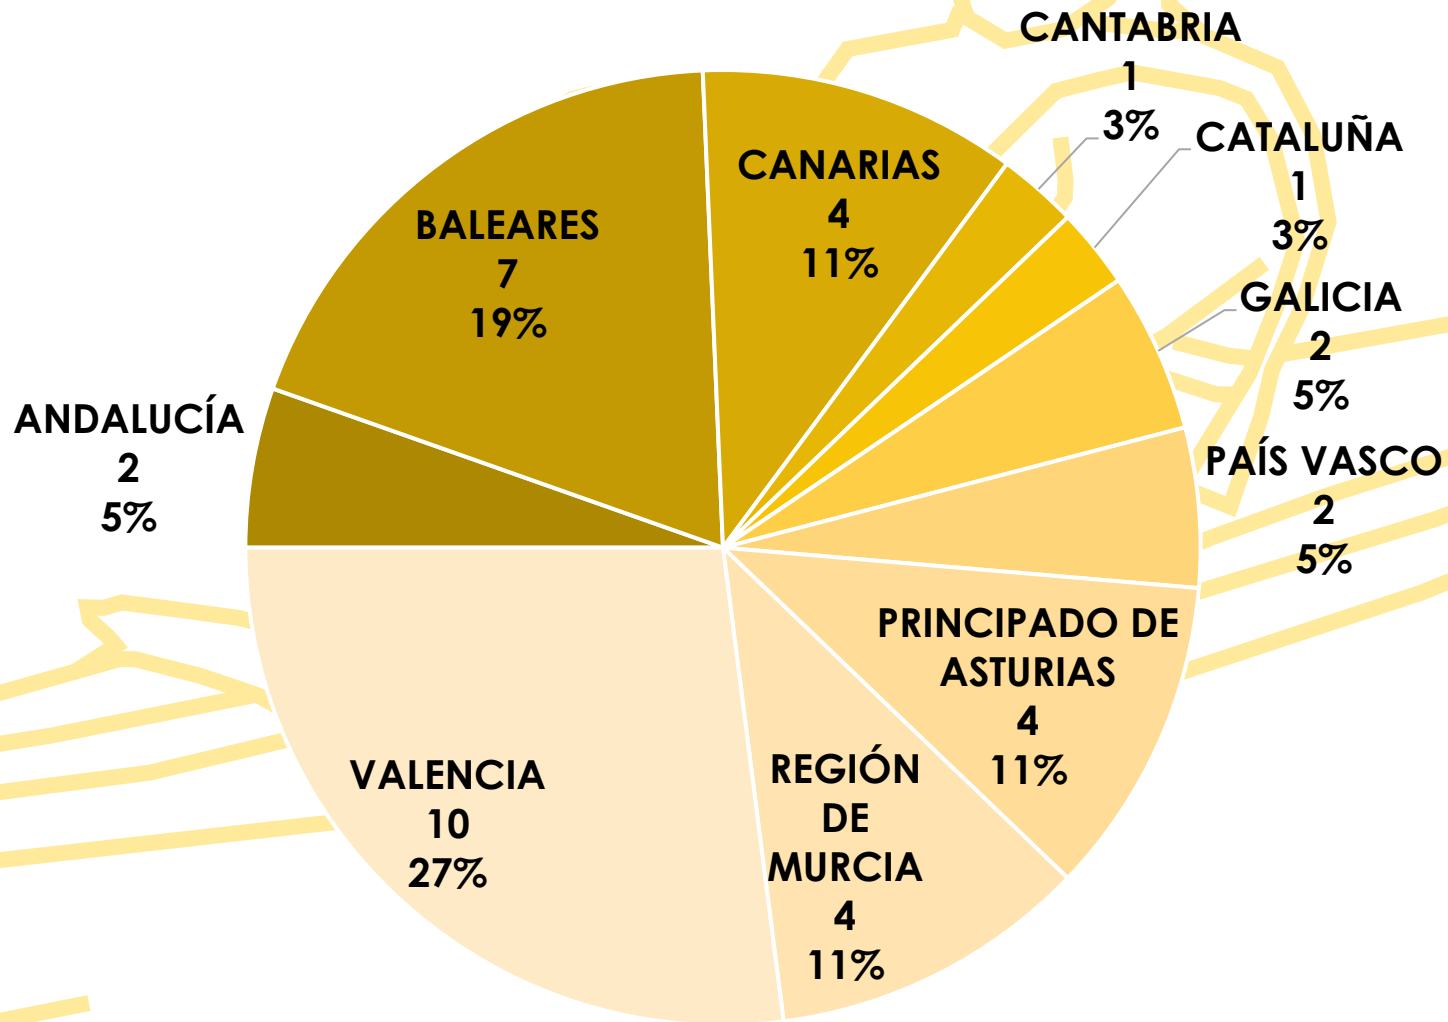

1ª COPA DE ESPAÑA DE KAYAK DE MAR

ESTADÍSTICA DE PARTICIPACIÓN

Torre Vieja (Alicante)

1 – 2 de Marzo de 2025

EMBARCACIONES POR COMUNIDAD AUTÓNOMA

CLUBS POR COMUNIDAD AUTÓNOMA

DEPORTISTAS POR SEXO

CUADRO DE PARTICIPACIÓN

	SS1		SS2			OC1		K1 TRAD		PK3		SS2
	H	M	H	M	MX	H	M	H	M	H	M	MX INC
INFANTIL B	13	4	5	0	0							
INFANTIL A	24	19	6	7	8							
CADETE B	22	10										
CADETE A	22	12	16	5	11							
JUVENIL	26	17	9	5	7							
SUB23	22	9	9	1	2							
SENIOR	25	8	12	4	10	4	1	8	8	2	0	3

CUADRO DE PARTICIPACIÓN

	SS1		SS2		K1 TRAD		VET	SS2
	H	M	H	M	H	M		MX
VET 35-39	4	1	1	3	VET 35-44	0	0	8
VET 40-44	5	1	2	0	VET 45-54	9	3	
VET 45-49	12	2	4	1	VET 55-64	6	3	
VET 50-54	15	4	5	2	VET 65-74	4	0	
VET 55-59	17	1	5	0				
VET 60-64	9	1	3	0				
VET 65-69	4	0	0	0				
VET 70-74	1	0	0	0				
							TOTAL	512