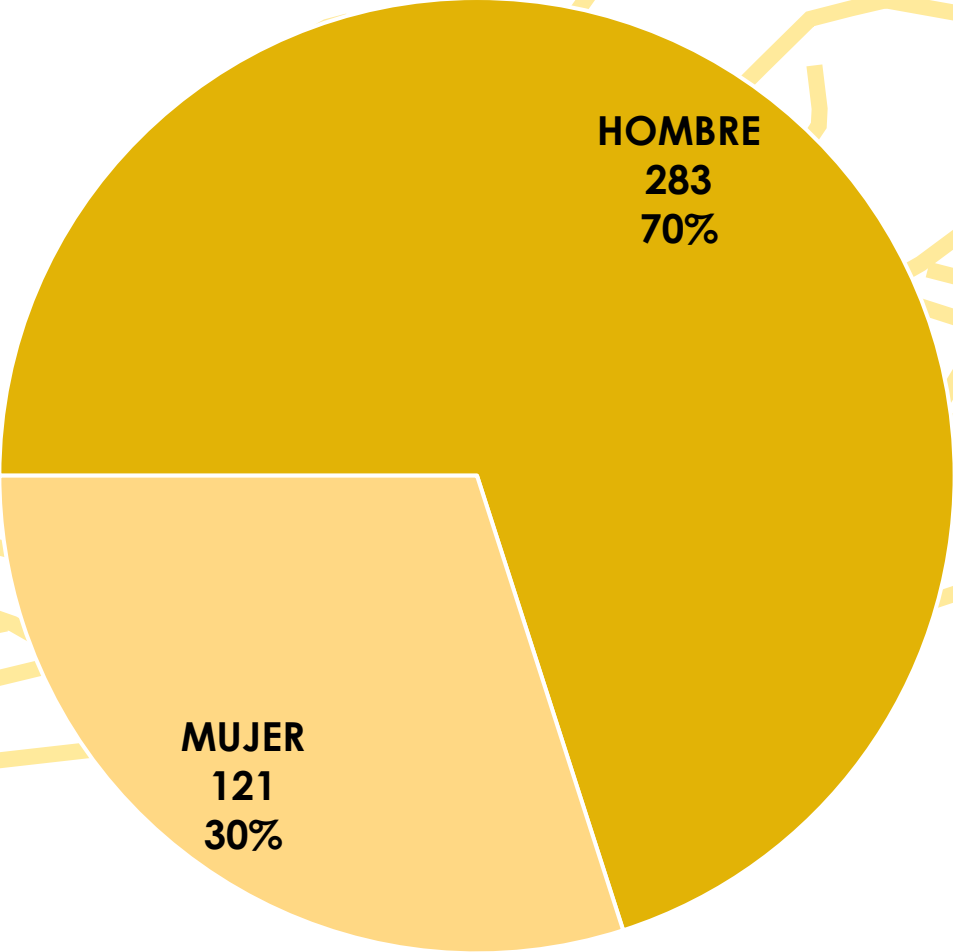

1ª COPA DE ESPAÑA DE KAYAK DE MAR

ESTADÍSTICA DE PARTICIPACIÓN

Torre Vieja (Alicante)

1 – 2 de Marzo de 2025

EMBARCACIONES POR COMUNIDAD AUTÓNOMA

CLUBS POR COMUNIDAD AUTÓNOMA

DEPORTISTAS POR SEXO

CUADRO DE PARTICIPACIÓN

	SS1		SS2			OC1		K1 TRAD		PK3		SS2
	H	M	H	M	MX	H	M	H	M	H	M	MX INC
INFANTIL B	13	4	5	0	0							
INFANTIL A	24	19	6	7	8							
CADETE B	22	10										
CADETE A	22	12	16	5	11							
JUVENIL	26	17	9	5	7							
SUB23	22	9	9	1	2							
SENIOR	25	8	12	4	10	4	1	8	8	2	0	3

CUADRO DE PARTICIPACIÓN

	SS1		SS2		K1 TRAD		VET	SS2
	H	M	H	M	H	M		MX
VET 35-39	4	1	1	3	VET 35-44	0	0	8
VET 40-44	5	1	2	0	VET 45-54	9	3	
VET 45-49	12	2	4	1	VET 55-64	6	3	
VET 50-54	15	4	5	2	VET 65-74	4	0	
VET 55-59	17	1	5	0				
VET 60-64	9	1	3	0				
VET 65-69	4	0	0	0				
VET 70-74	1	0	0	0				
							TOTAL	512