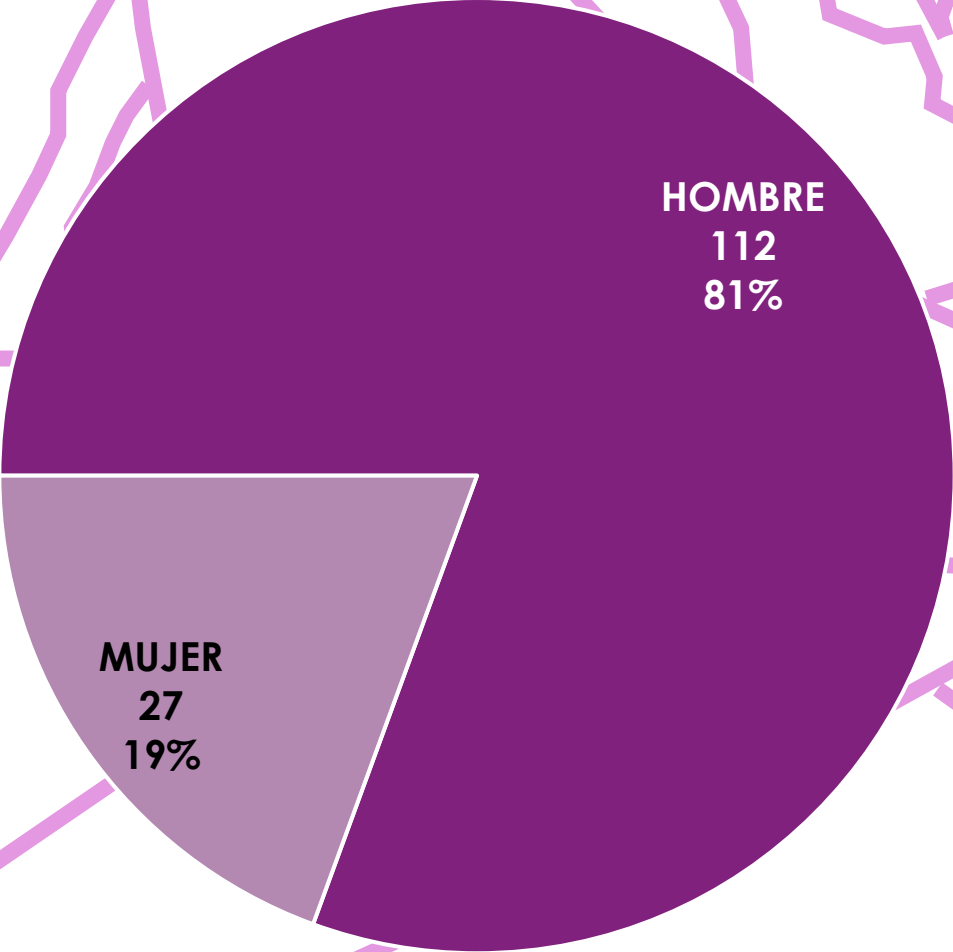

CAMPEONATO DE ESPAÑA DE TRAVESÍAS MÁSTER

ESTADÍSTICA DE PARTICIPACIÓN

Zaragoza

20 de Septiembre de 2025

EMBARCACIONES POR COMUNIDAD AUTÓNOMA

CLUBS POR COMUNIDAD AUTÓNOMA

DEPORTISTAS POR SEXO

CUADRO DE PARTICIPACIÓN

	K1		C1		K2	K2		C2		
	H	M	H	M	H	M	MX	H	M	MX
VET 35-39	5	4	0	0	2	1	1	0	0	0
VET 40-44	8	3	0	0						
VET 45-49	11	2	0	0	6	1	3	0	0	0
VET 50-54	18	5	0	0						
VET 55-59	10	3	2	0	3					
VET 60-64	11	2	0	0						
VET 65-69	9	0	0	0	2					
VET 70-74	3	0	0	0						
VET 75-79	4	0	0	0						
VET 80-84	1	0	0	0						
								TOTAL		120