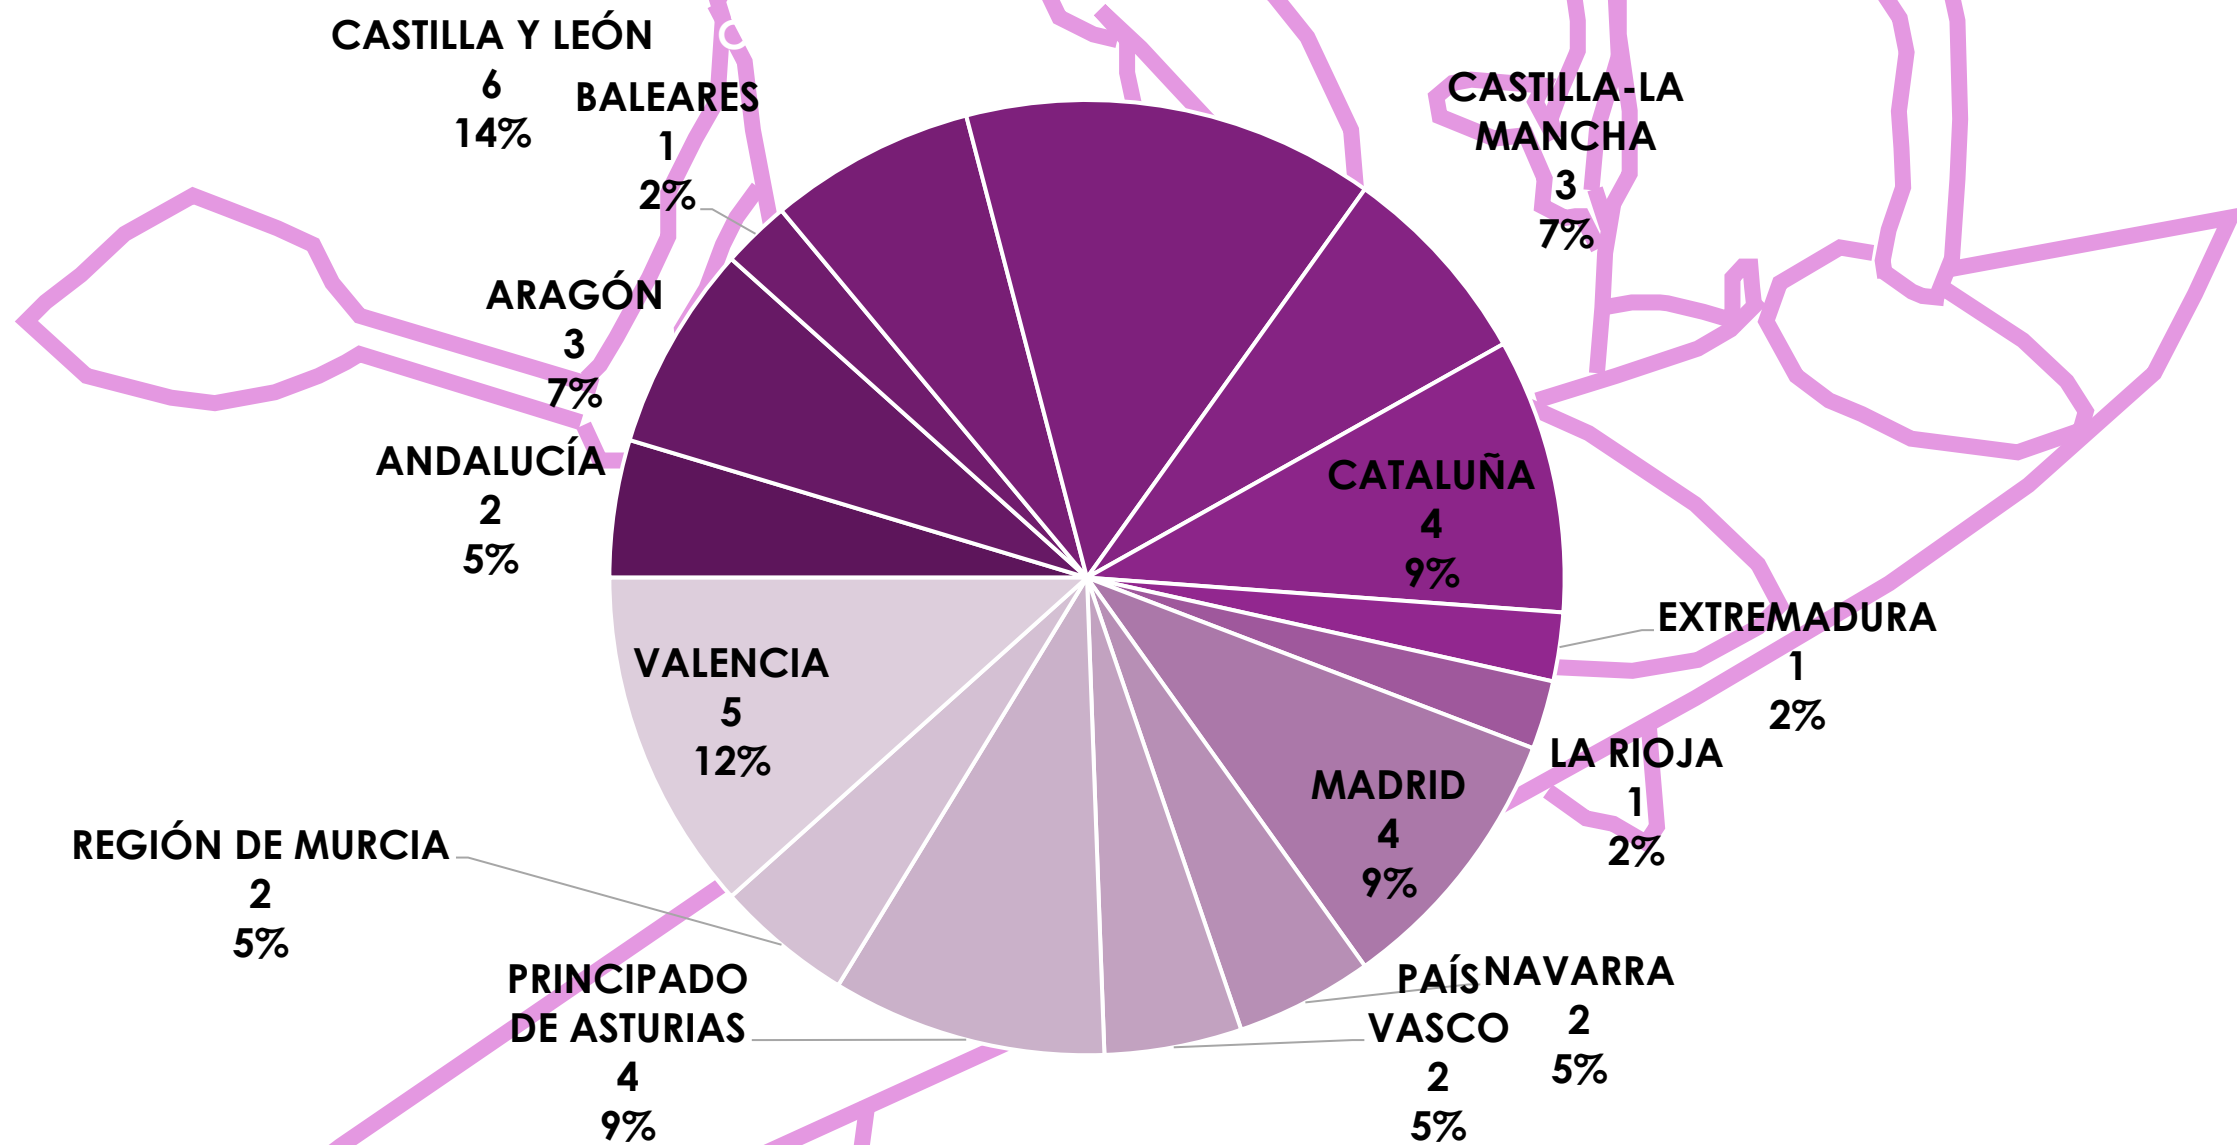

CAMPEONATO DE ESPAÑA DE TRAVESÍAS MÁSTER

ESTADÍSTICA DE PARTICIPACIÓN

Zaragoza

20 de Septiembre de 2025

EMBARCACIONES POR COMUNIDAD AUTÓNOMA

CLUBS POR COMUNIDAD AUTÓNOMA

DEPORTISTAS POR SEXO

CUADRO DE PARTICIPACIÓN

	K1		C1		K2	K2		C2		
	H	M	H	M	H	M	MX	H	M	MX
VET 35-39	5	4	0	0	2	1	1	0	0	0
VET 40-44	8	3	0	0						
VET 45-49	11	2	0	0	6	1	3	0	0	0
VET 50-54	18	5	0	0						
VET 55-59	10	3	2	0	3					
VET 60-64	11	2	0	0						
VET 65-69	9	0	0	0	2					
VET 70-74	3	0	0	0						
VET 75-79	4	0	0	0						
VET 80-84	1	0	0	0						
								TOTAL		120