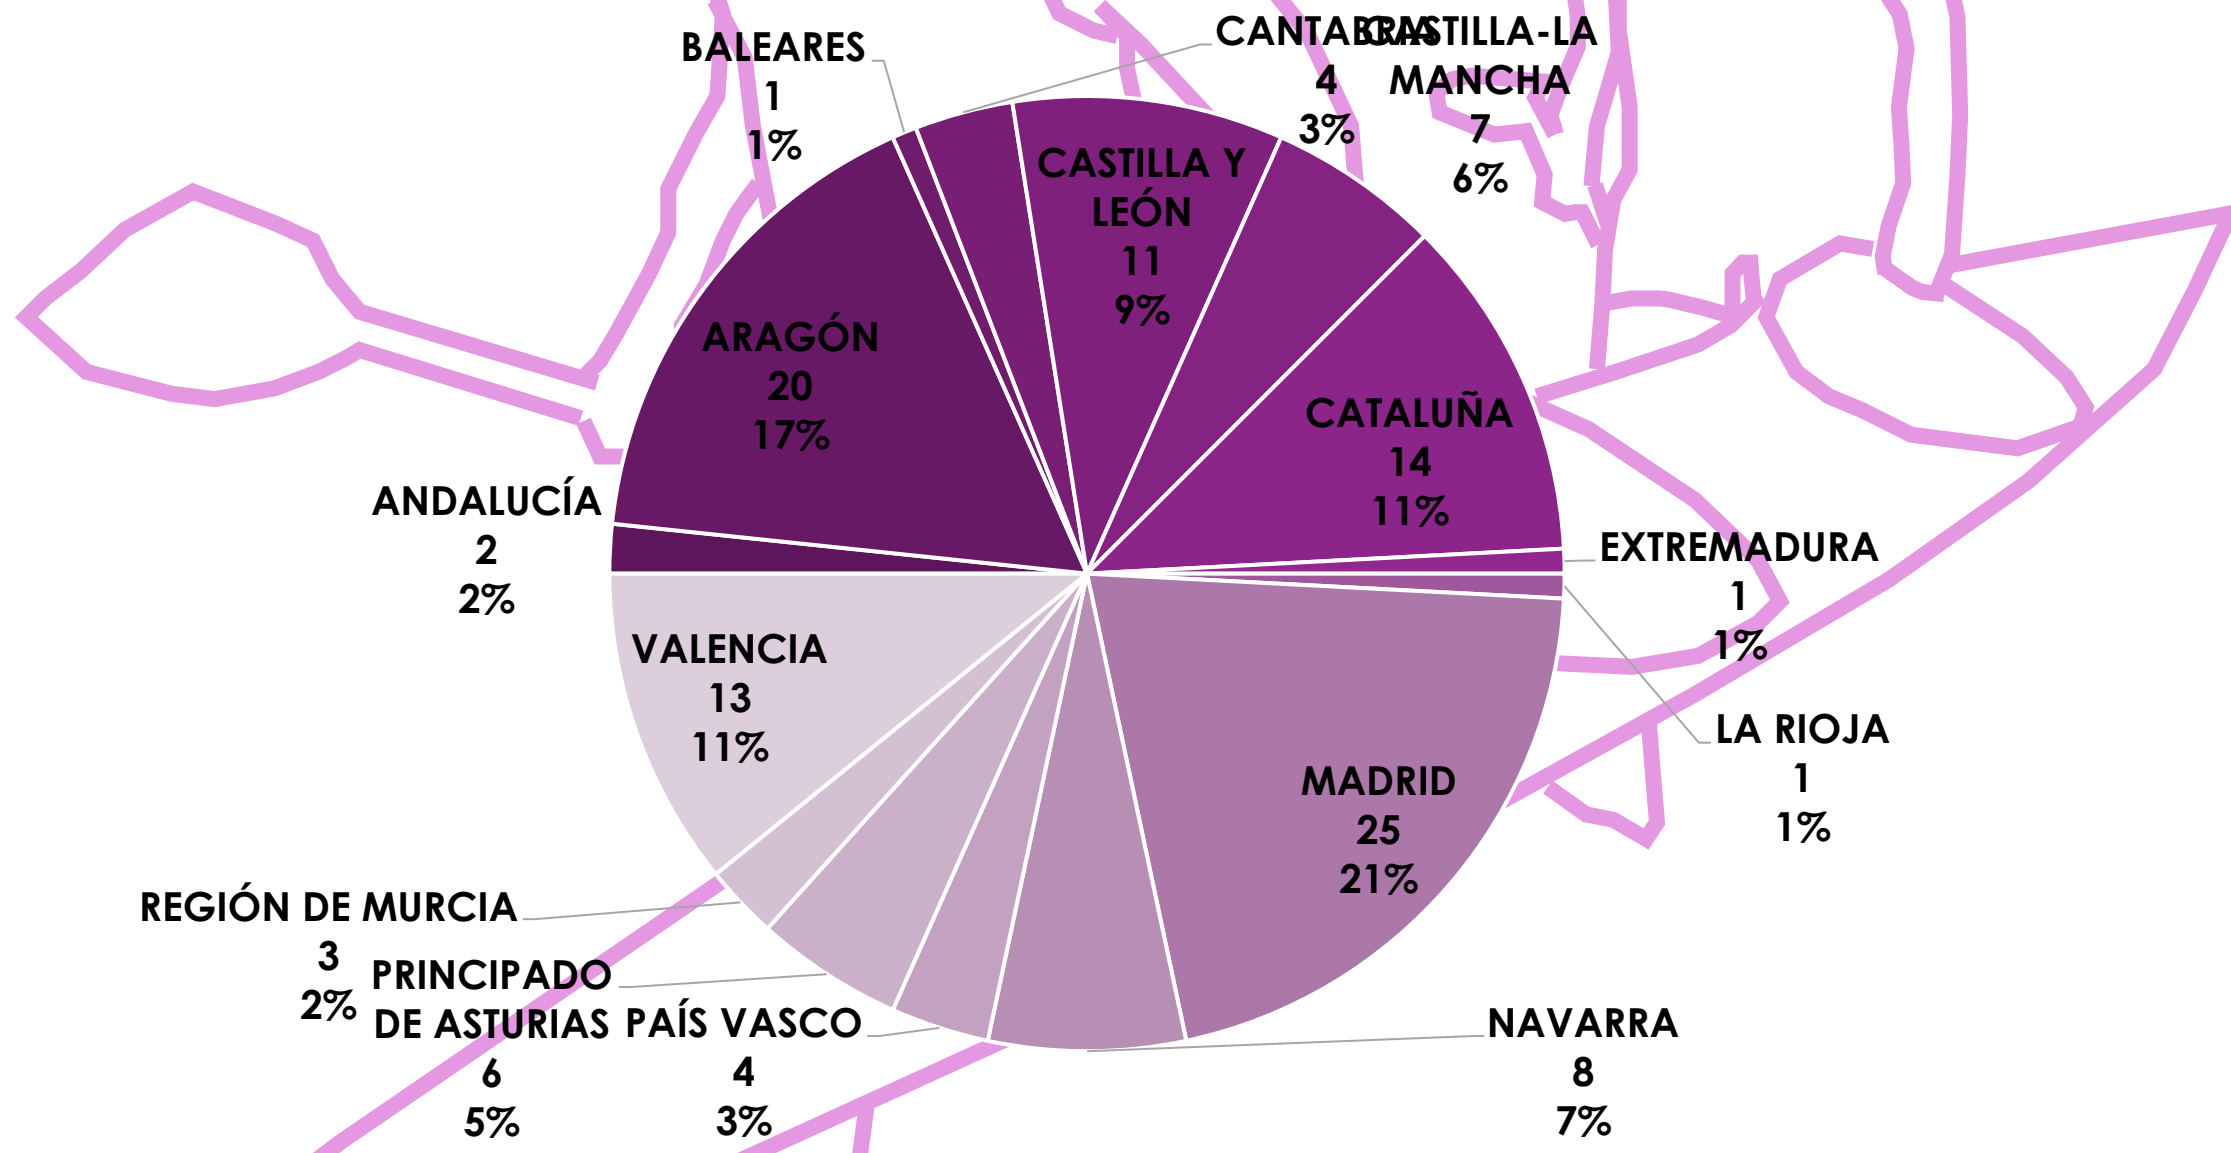

CAMPEONATO DE ESPAÑA DE TRAVESÍAS MÁSTER

ESTADÍSTICA DE PARTICIPACIÓN

Zaragoza

20 de Septiembre de 2025

EMBARCACIONES POR COMUNIDAD AUTÓNOMA

CLUBS POR COMUNIDAD AUTÓNOMA

DEPORTISTAS POR SEXO

CUADRO DE PARTICIPACIÓN

	K1		C1		K2	K2		C2		
	H	M	H	M	H	M	MX	H	M	MX
VET 35-39	5	4	0	0	2	1	1	0	0	0
VET 40-44	8	3	0	0						
VET 45-49	11	2	0	0	6	1	3	0	0	0
VET 50-54	18	5	0	0						
VET 55-59	10	3	2	0	3					
VET 60-64	11	2	0	0						
VET 65-69	9	0	0	0	2					
VET 70-74	3	0	0	0						
VET 75-79	4	0	0	0						
VET 80-84	1	0	0	0						
								TOTAL		120