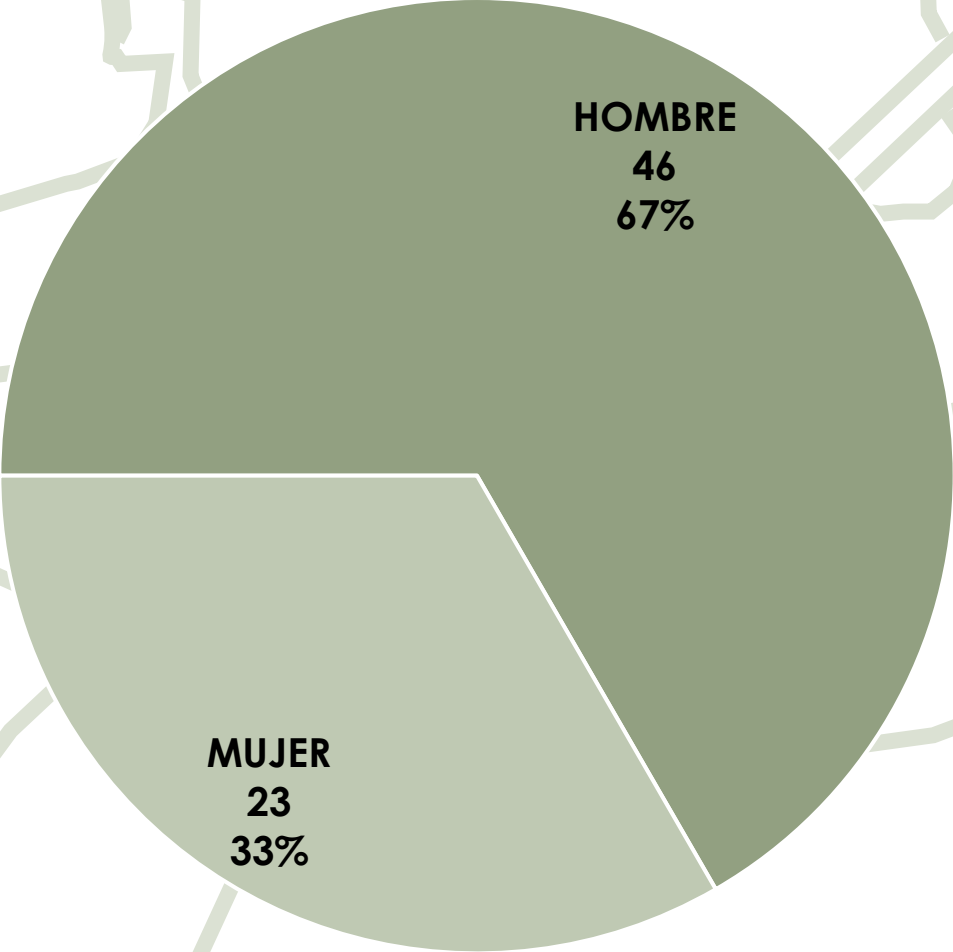

CAMPEONATO DE ESPAÑA DESCENSO DE AGUAS BRAVAS

ESTADÍSTICA DE PARTICIPACIÓN

Sabero (León)

16 – 17 de Agosto de 2025

EMBARCACIONES POR COMUNIDAD AUTÓNOMA

CLUBS POR COMUNIDAD AUTÓNOMA

DEPORTISTAS POR SEXO

CUADRO DE PARTICIPACIÓN