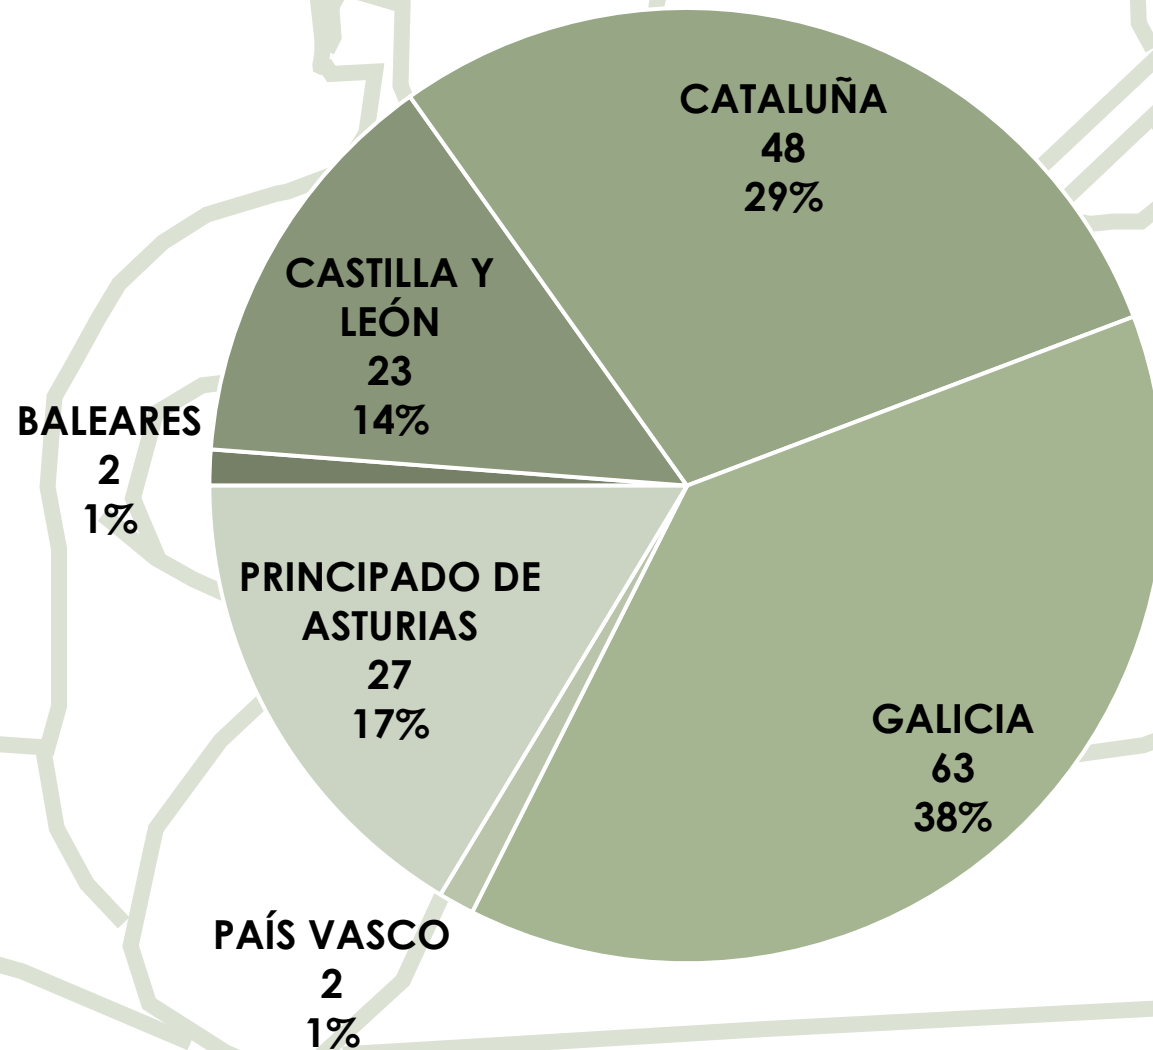

CAMPEONATO DE ESPAÑA DESCENSO DE AGUAS BRAVAS

ESTADÍSTICA DE PARTICIPACIÓN

Sabero (León)

16 – 17 de Agosto de 2025

EMBARCACIONES POR COMUNIDAD AUTÓNOMA

CLUBS POR COMUNIDAD AUTÓNOMA

DEPORTISTAS POR SEXO

CUADRO DE PARTICIPACIÓN