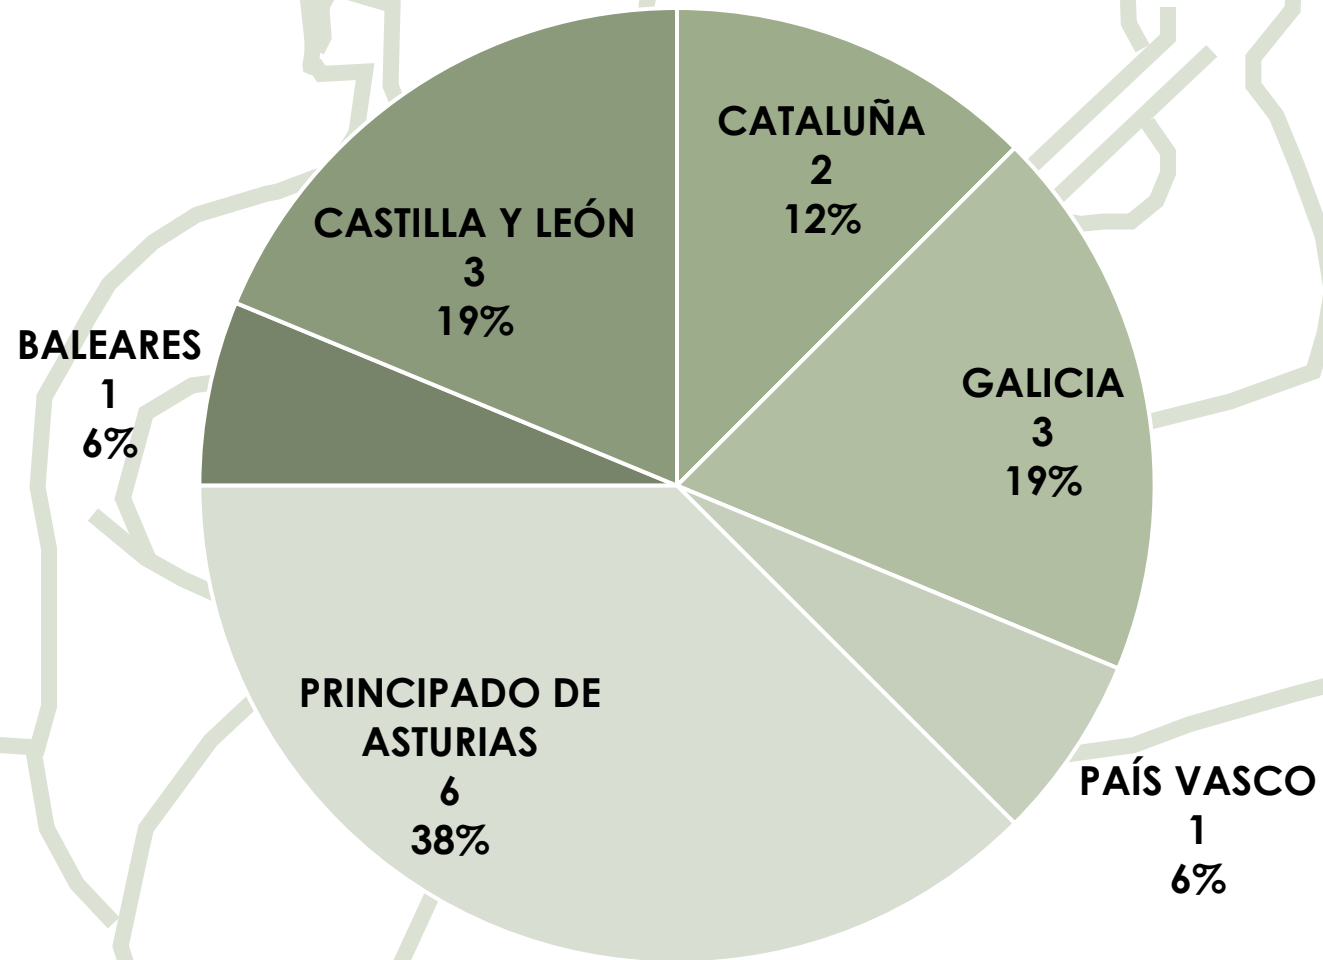

CAMPEONATO DE ESPAÑA DESCENSO DE AGUAS BRAVAS

ESTADÍSTICA DE PARTICIPACIÓN

Sabero (León)

16 – 17 de Agosto de 2025

EMBARCACIONES POR COMUNIDAD AUTÓNOMA

CLUBS POR COMUNIDAD AUTÓNOMA

DEPORTISTAS POR SEXO

CUADRO DE PARTICIPACIÓN