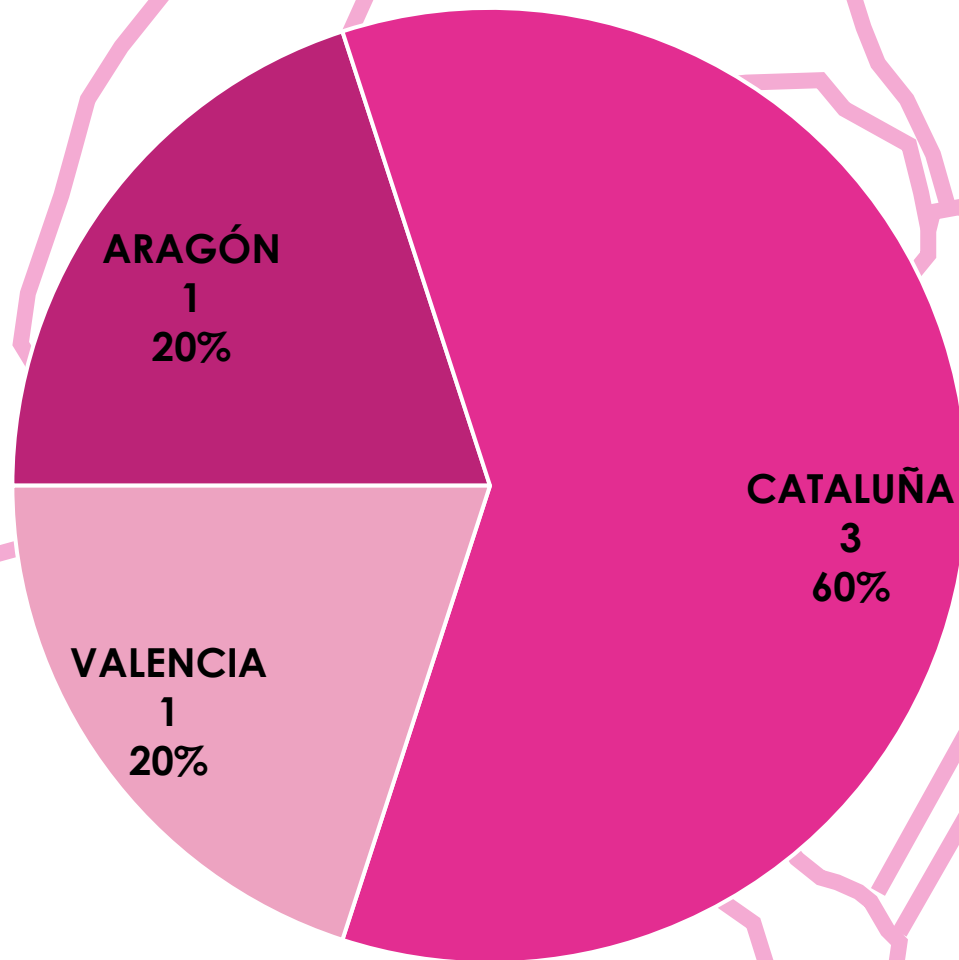

1ª COPA DE ESPAÑA ESTILO LIBRE

ESTADÍSTICA DE PARTICIPACIÓN

Millau (Francia)

22 – 23 de Marzo de 2025

EMBARCACIONES POR COMUNIDAD AUTÓNOMA

ARAGÓN
2
5%

VALENCIA
3
7%

CATALUÑA
38
88%

CLUBS POR COMUNIDAD AUTÓNOMA

DEPORTISTAS POR SEXO

CUADRO DE PARTICIPACIÓN

	K1		C1		OC1	
	Hombre	Mujer	Hombre	Mujer	Hombre	Mujer
CADETE	2	0	0	0		
JUVENIL	5	1	0	0		
SENIOR	10	11	5	2	3	1
VETERANO	3	0	0	0		
TOTAL						43