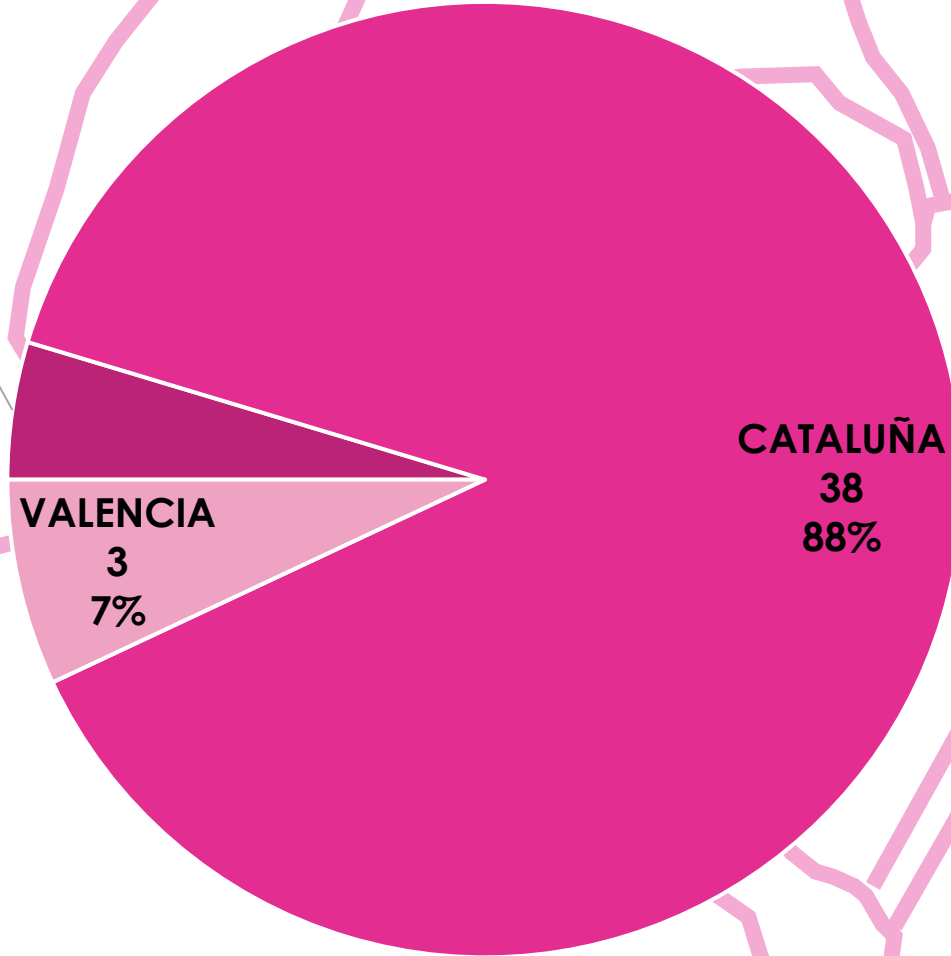

1ª COPA DE ESPAÑA ESTILO LIBRE

ESTADÍSTICA DE PARTICIPACIÓN

Millau (Francia)

22 – 23 de Marzo de 2025

EMBARCACIONES POR COMUNIDAD AUTÓNOMA

ARAGÓN
2
5%

VALENCIA
3
7%

CATALUÑA
38
88%

CLUBS POR COMUNIDAD AUTÓNOMA

DEPORTISTAS POR SEXO

CUADRO DE PARTICIPACIÓN

	K1		C1		OC1	
	Hombre	Mujer	Hombre	Mujer	Hombre	Mujer
CADETE	2	0	0	0		
JUVENIL	5	1	0	0		
SENIOR	10	11	5	2	3	1
VETERANO	3	0	0	0		
TOTAL						43