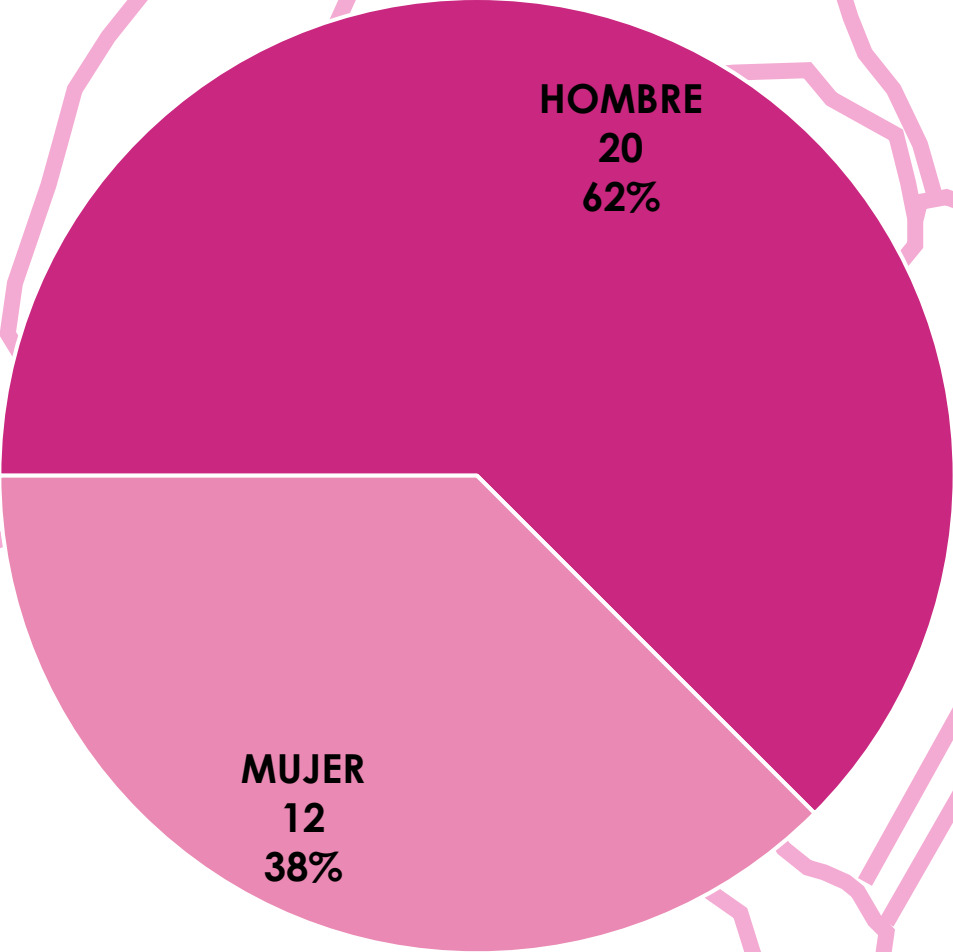

1ª COPA DE ESPAÑA ESTILO LIBRE

ESTADÍSTICA DE PARTICIPACIÓN

Millau (Francia)

22 – 23 de Marzo de 2025

EMBARCACIONES POR COMUNIDAD AUTÓNOMA

ARAGÓN
2
5%

VALENCIA
3
7%

CATALUÑA
38
88%

CLUBS POR COMUNIDAD AUTÓNOMA

DEPORTISTAS POR SEXO

CUADRO DE PARTICIPACIÓN

	K1		C1		OC1	
	Hombre	Mujer	Hombre	Mujer	Hombre	Mujer
CADETE	2	0	0	0		
JUVENIL	5	1	0	0		
SENIOR	10	11	5	2	3	1
VETERANO	3	0	0	0		
TOTAL						43