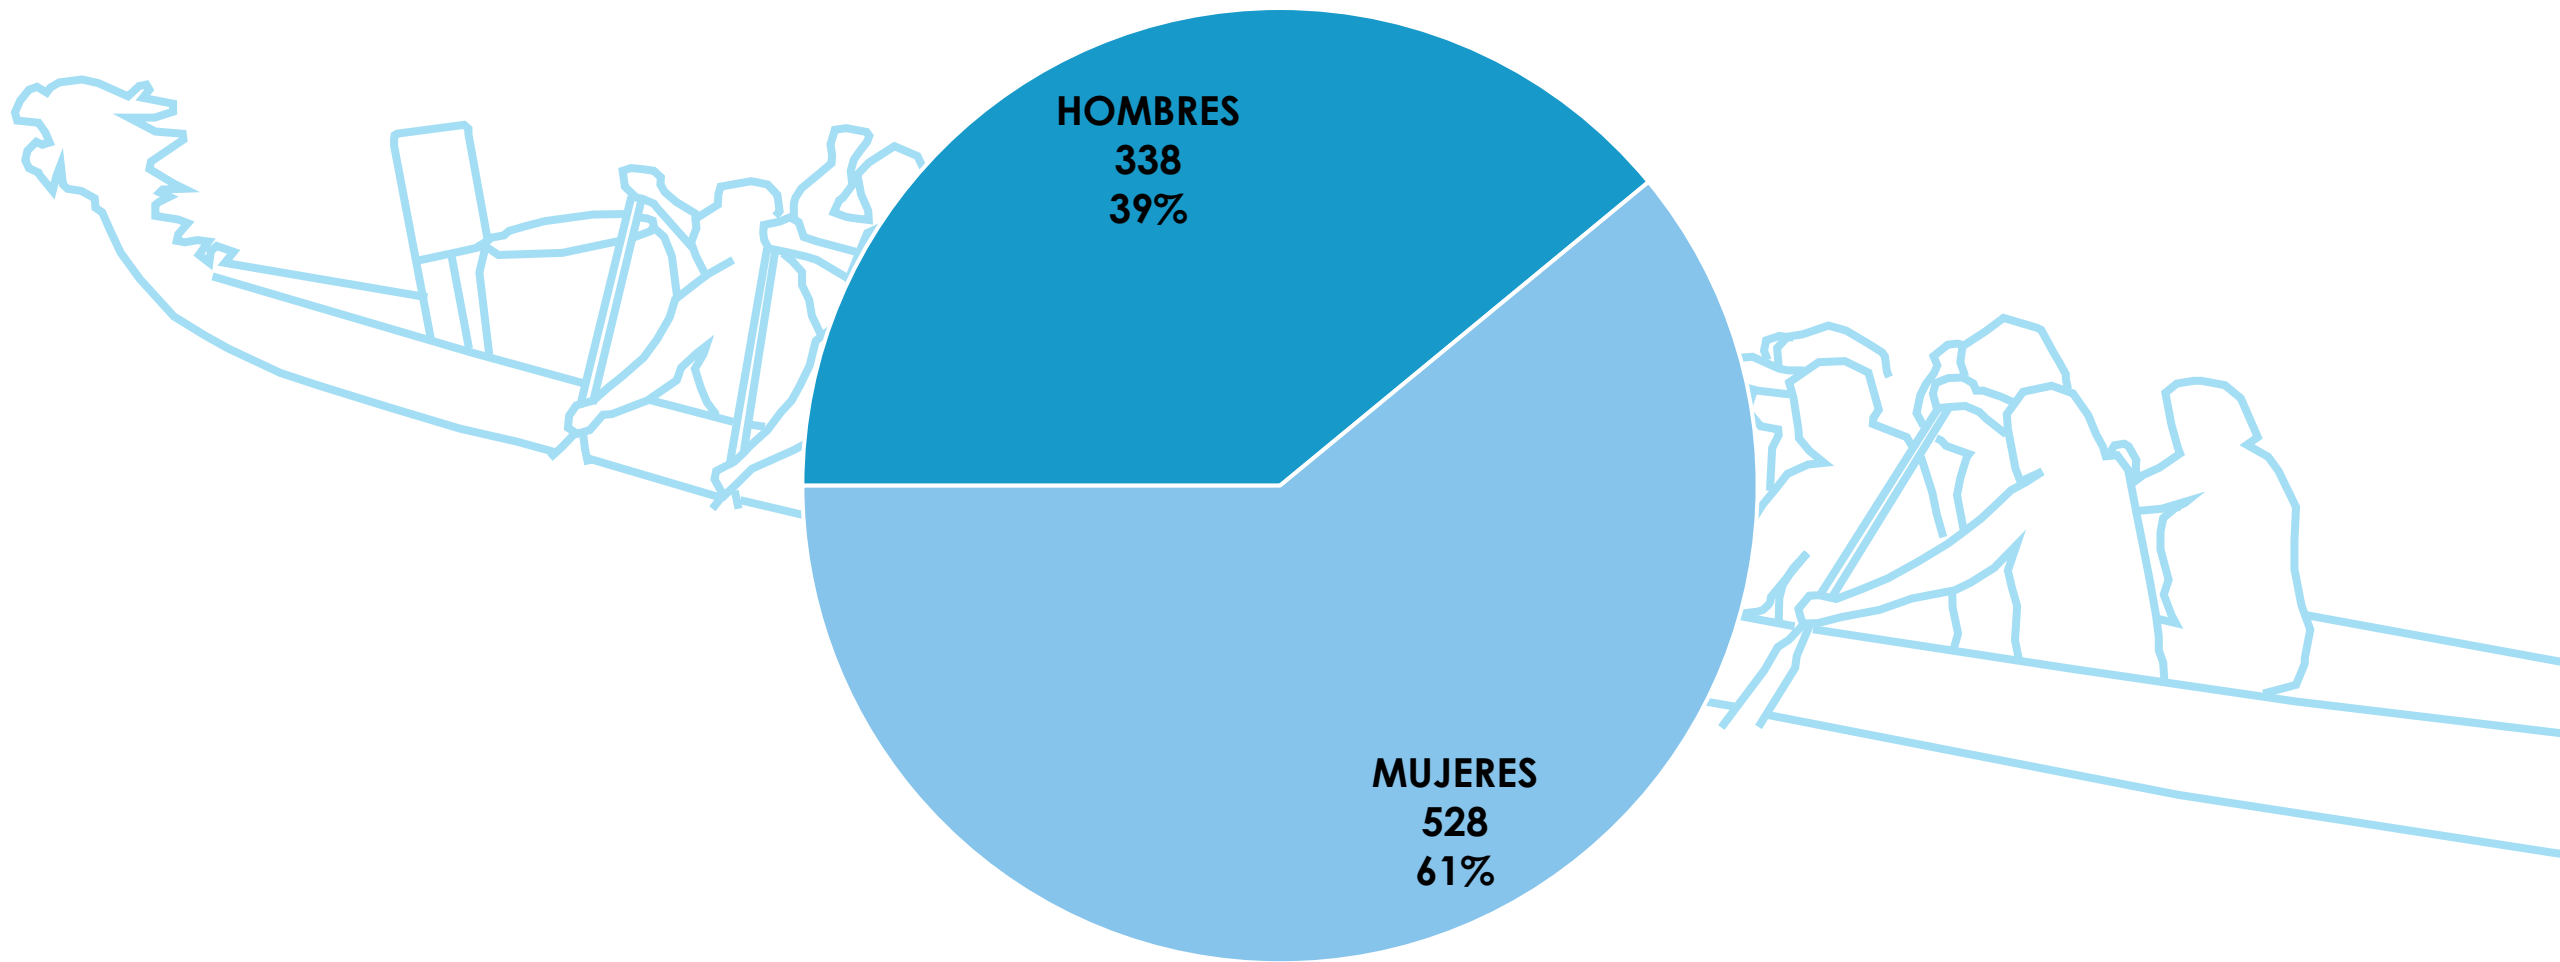

CAMPEONATO DE ESPAÑA DE BARCO DRAGÓN 500M

ESTADÍSTICA DE PARTICIPACIÓN

Embalse de Pontillón (Pontevedra)

20 – 21 de Septiembre de 2025

EMBARCACIONES POR COMUNIDAD AUTÓNOMA

CLUBS POR COMUNIDAD AUTÓNOMA

DEPORTISTAS POR SEXO

CUADRO DE PARTICIPACIÓN

	DB10			DB20		
	Open	Mujer	Mixto	Open	Mujer	Mixto
SENIOR	18	26	22	10	7	14
VETERANO	22	31	30	9	7	10
PD1	3					
PD2	8					
PD3	6					
				TOTAL	223	

Real Federación Española de Piragüismo