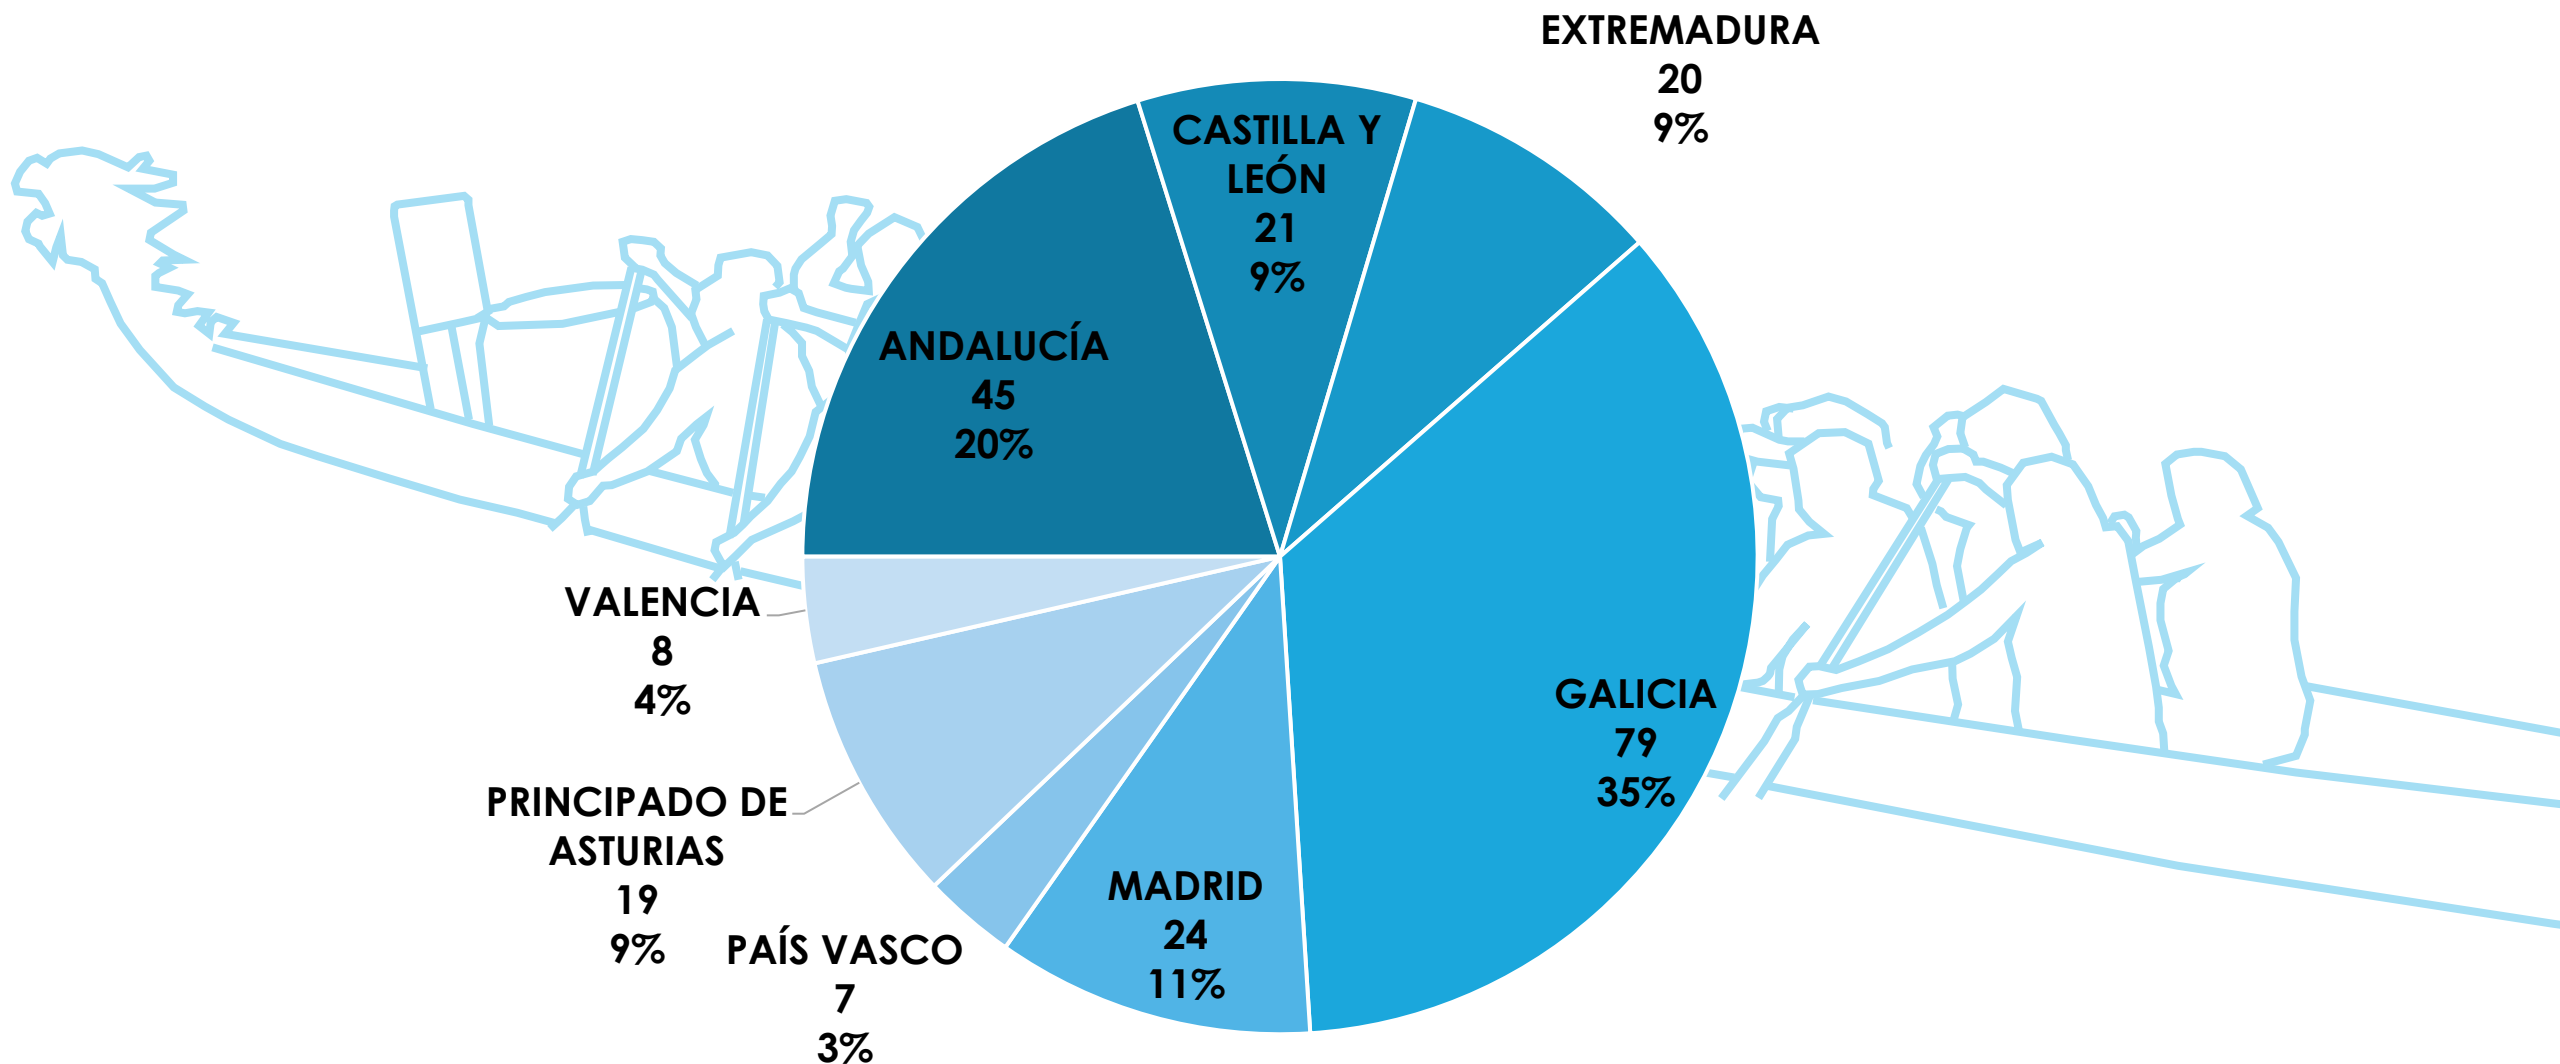

CAMPEONATO DE ESPAÑA DE BARCO DRAGÓN 500M

ESTADÍSTICA DE PARTICIPACIÓN

Embalse de Pontillón (Pontevedra)

20 – 21 de Septiembre de 2025

EMBARCACIONES POR COMUNIDAD AUTÓNOMA

CLUBS POR COMUNIDAD AUTÓNOMA

DEPORTISTAS POR SEXO

CUADRO DE PARTICIPACIÓN

	DB10			DB20		
	Open	Mujer	Mixto	Open	Mujer	Mixto
SENIOR	18	26	22	10	7	14
VETERANO	22	31	30	9	7	10
PD1	3					
PD2	8					
PD3	6					
				TOTAL	223	

Real Federación Española de Piragüismo