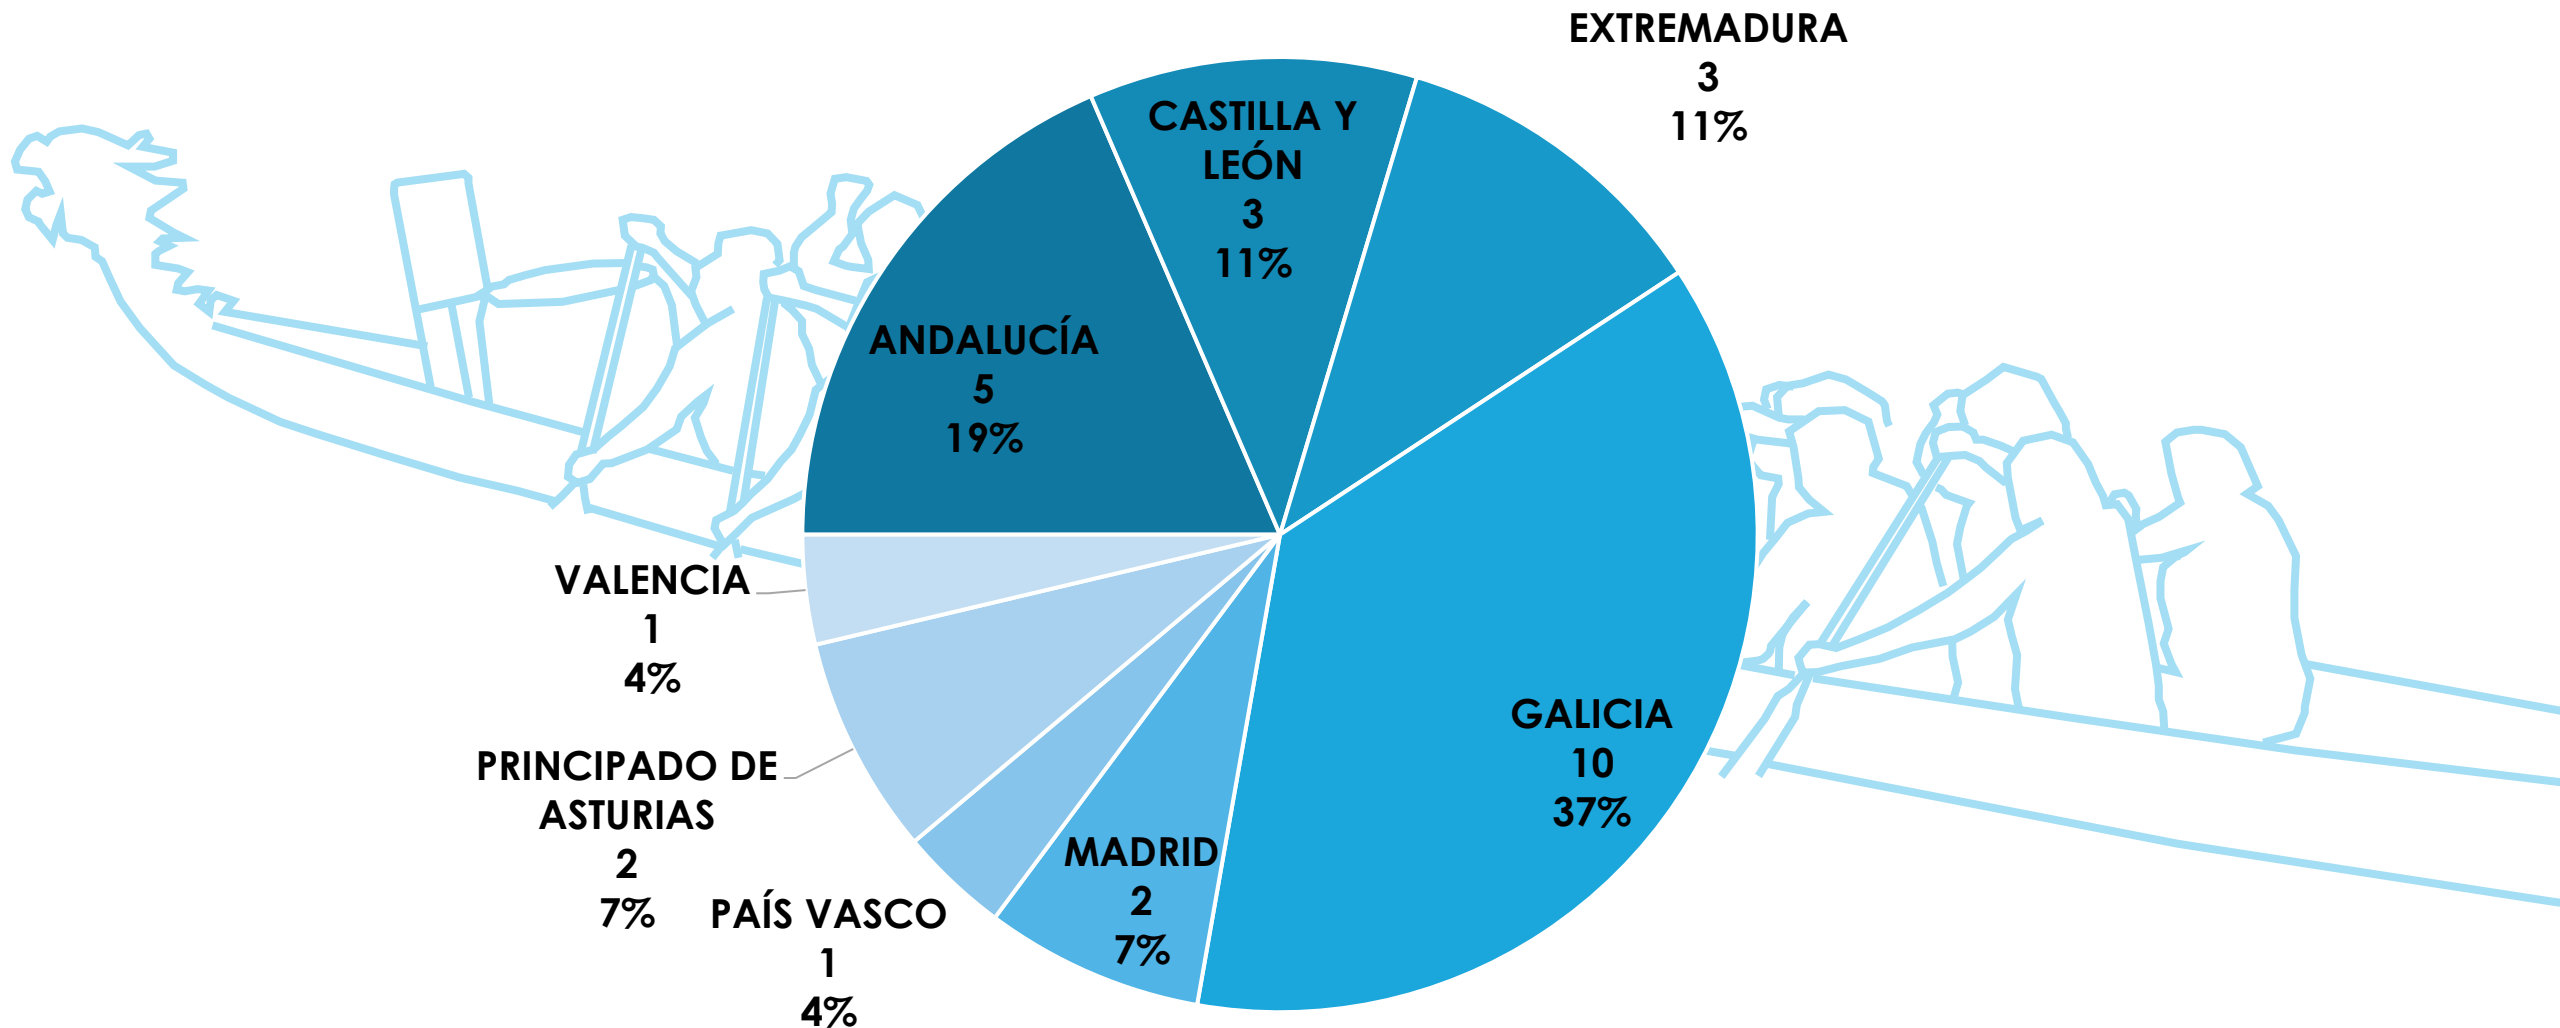

CAMPEONATO DE ESPAÑA DE BARCO DRAGÓN 500M

ESTADÍSTICA DE PARTICIPACIÓN

Embalse de Pontillón (Pontevedra)

20 – 21 de Septiembre de 2025

EMBARCACIONES POR COMUNIDAD AUTÓNOMA

CLUBS POR COMUNIDAD AUTÓNOMA

DEPORTISTAS POR SEXO

CUADRO DE PARTICIPACIÓN

	DB10			DB20		
	Open	Mujer	Mixto	Open	Mujer	Mixto
SENIOR	18	26	22	10	7	14
VETERANO	22	31	30	9	7	10
PD1	3					
PD2	8					
PD3	6					
				TOTAL	223	

Real Federación Española de Piragüismo