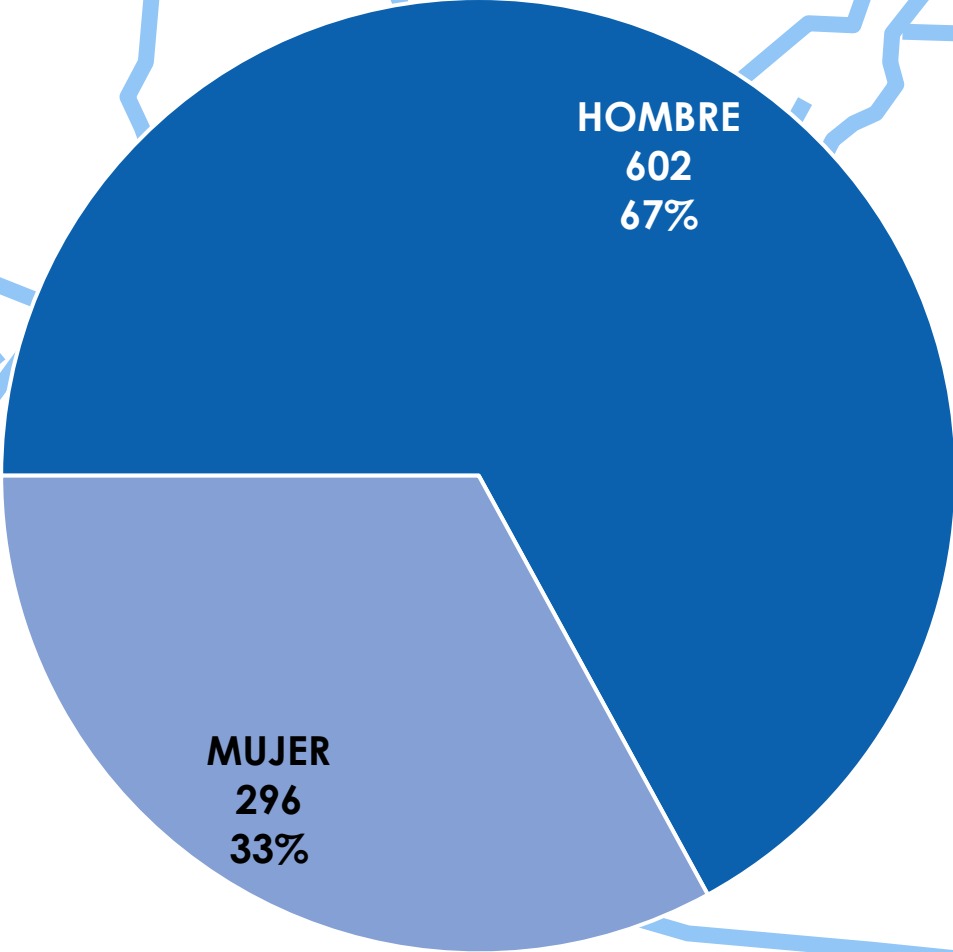

CAMPEONATO DE ESPAÑA DE INVIERNO DE SPRINT OLÍMPICO

ESTADÍSTICA DE PARTICIPACIÓN

CEAR La Cartuja (Sevilla)

14 – 15 de Marzo de 2026

DEPORTISTAS POR COMUNIDAD AUTÓNOMA

CLUBS POR COMUNIDAD AUTÓNOMA

DEPORTISTAS POR SEXO

CUADRO DE PARTICIPACIÓN

	K1		C1		PK1		PK2		PK3		PV1		PV2		PV3	
	H	M	H	M	H	M	H	M	H	M	H	M	H	M	H	M
JUVENIL	151	76	50	28	0	0	0	0	5	0	0	0	0	0	0	0
SUB23	108	69	46	21												
SENIOR	143	70	54	16	5	1	5	3	23	10	1	0	2	1	9	1
	TOTAL														898	