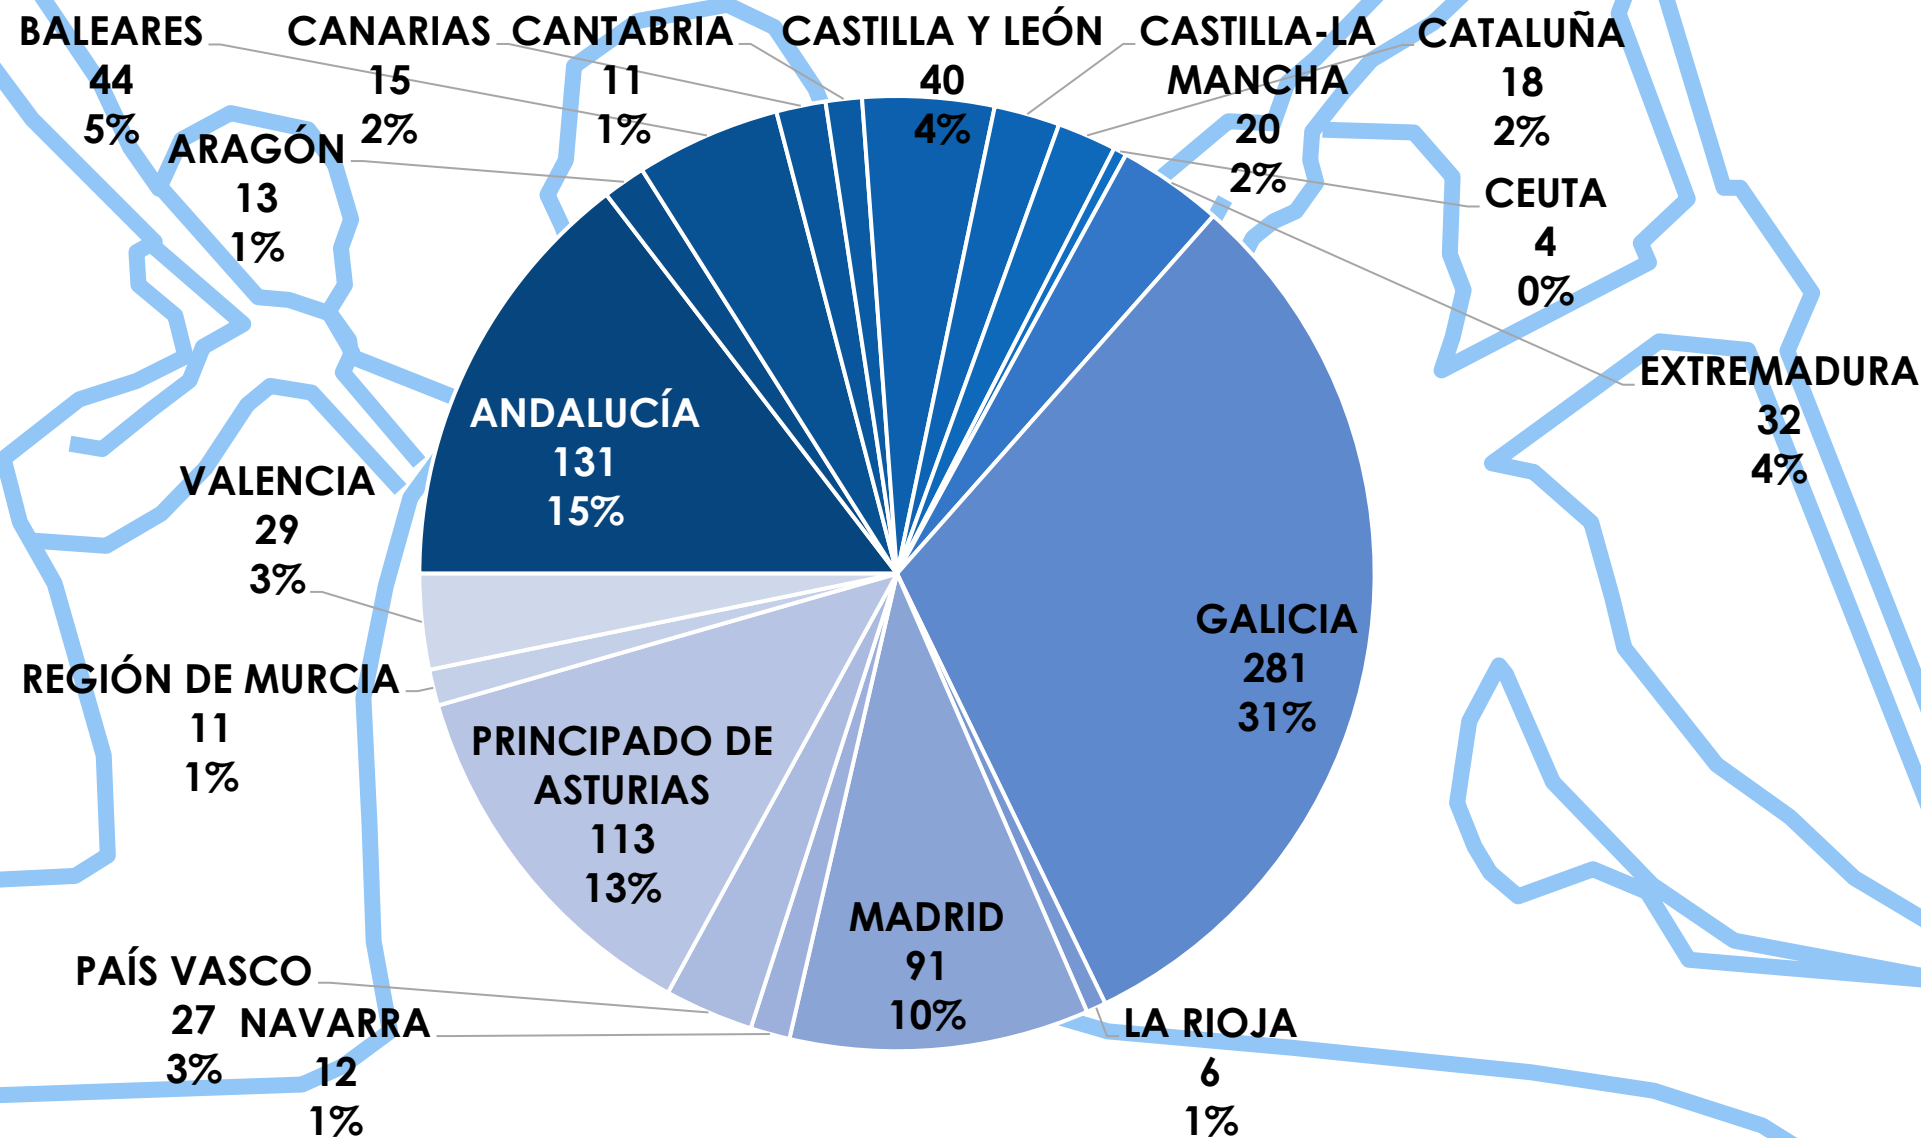

CAMPEONATO DE ESPAÑA DE INVIERNO DE SPRINT OLÍMPICO

ESTADÍSTICA DE PARTICIPACIÓN

CEAR La Cartuja (Sevilla)

14 – 15 de Marzo de 2026

DEPORTISTAS POR COMUNIDAD AUTÓNOMA

CLUBS POR COMUNIDAD AUTÓNOMA

DEPORTISTAS POR SEXO

CUADRO DE PARTICIPACIÓN

	K1		C1		PK1		PK2		PK3		PV1		PV2		PV3	
	H	M	H	M	H	M	H	M	H	M	H	M	H	M	H	M
JUVENIL	151	76	50	28	0	0	0	0	5	0	0	0	0	0	0	0
SUB23	108	69	46	21												
SENIOR	143	70	54	16	5	1	5	3	23	10	1	0	2	1	9	1
	TOTAL														898	