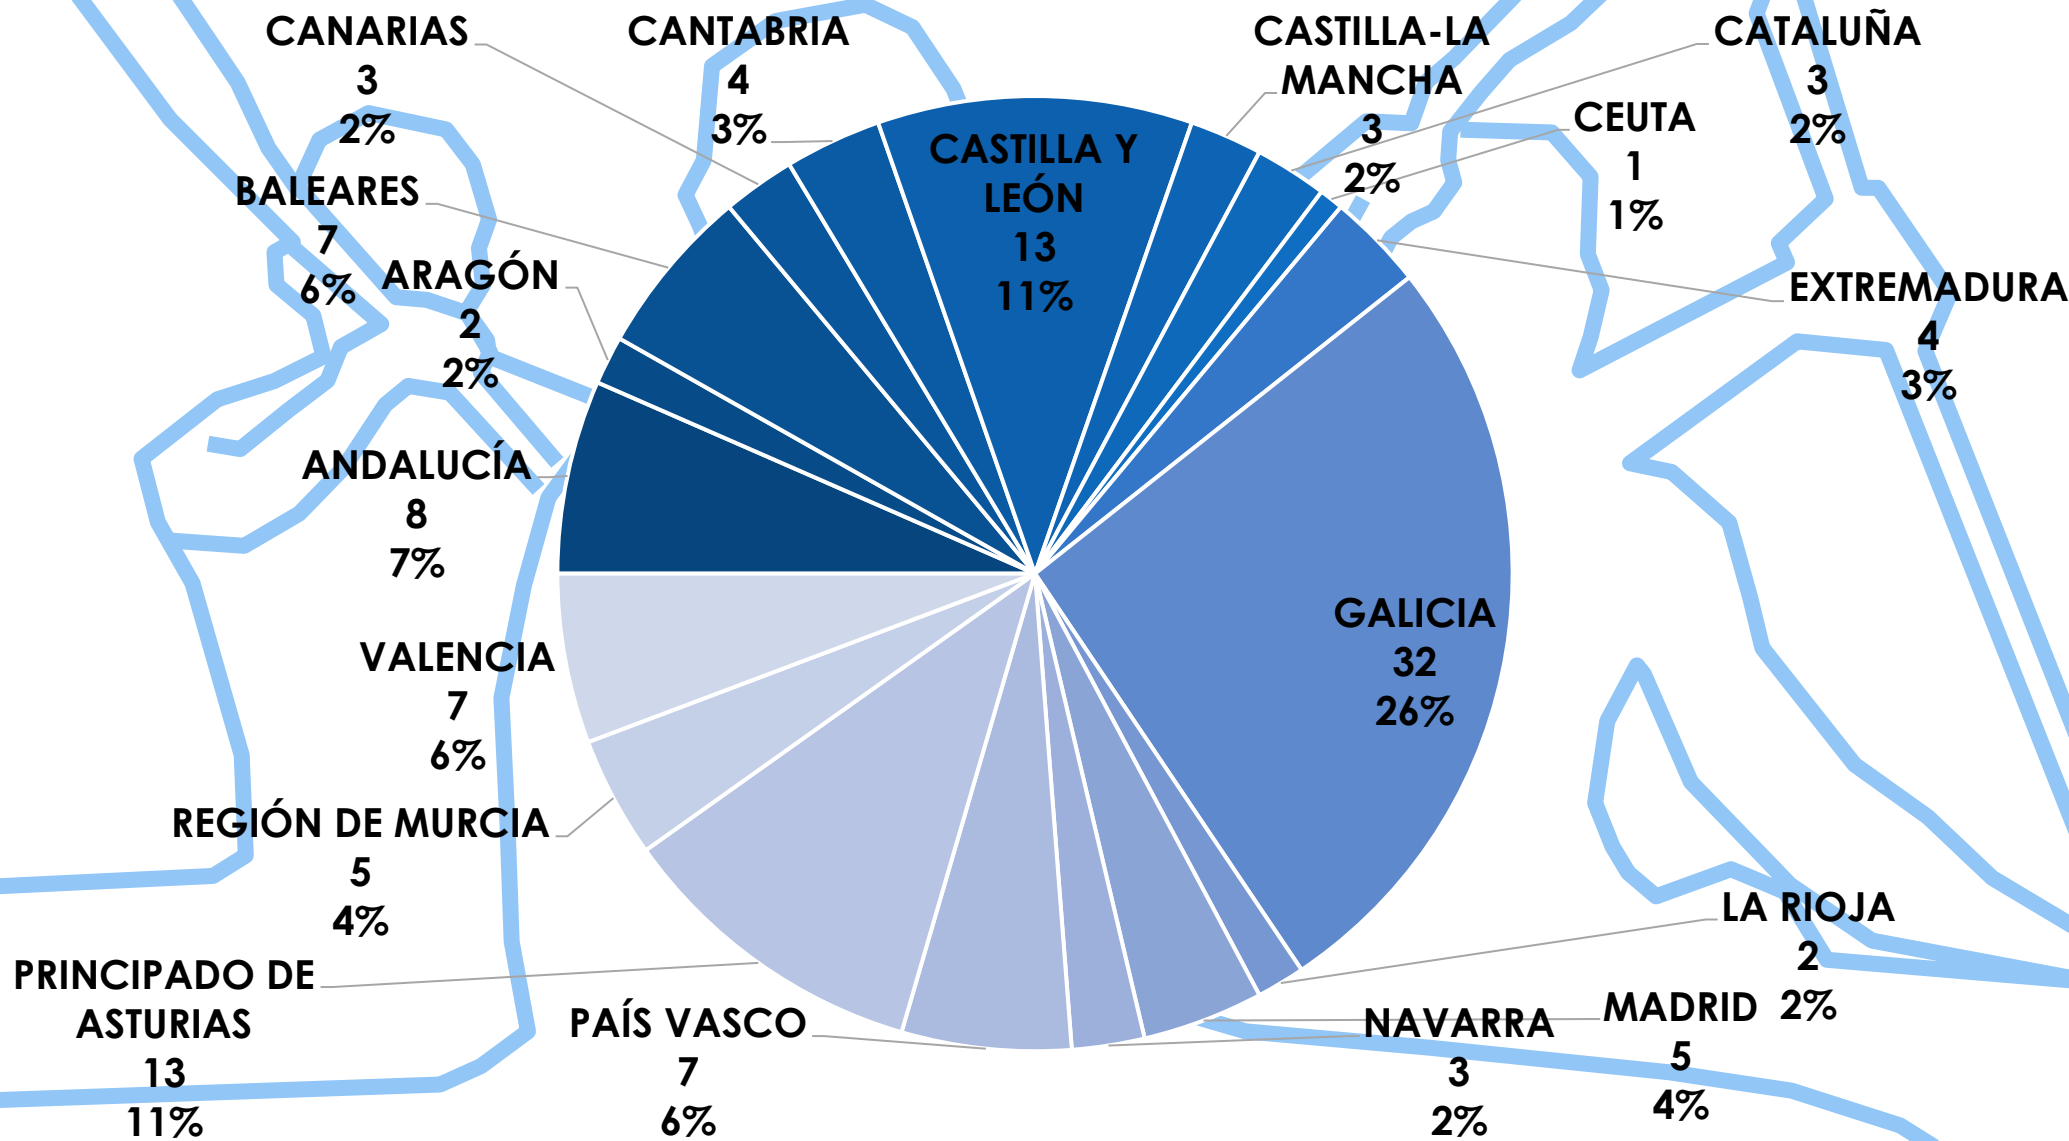

CAMPEONATO DE ESPAÑA DE INVIERNO DE SPRINT OLÍMPICO

ESTADÍSTICA DE PARTICIPACIÓN

CEAR La Cartuja (Sevilla)

14 – 15 de Marzo de 2026

DEPORTISTAS POR COMUNIDAD AUTÓNOMA

CLUBS POR COMUNIDAD AUTÓNOMA

DEPORTISTAS POR SEXO

CUADRO DE PARTICIPACIÓN

	K1		C1		PK1		PK2		PK3		PV1		PV2		PV3	
	H	M	H	M	H	M	H	M	H	M	H	M	H	M	H	M
JUVENIL	151	76	50	28	0	0	0	0	5	0	0	0	0	0	0	0
SUB23	108	69	46	21												
SENIOR	143	70	54	16	5	1	5	3	23	10	1	0	2	1	9	1
	TOTAL														898	