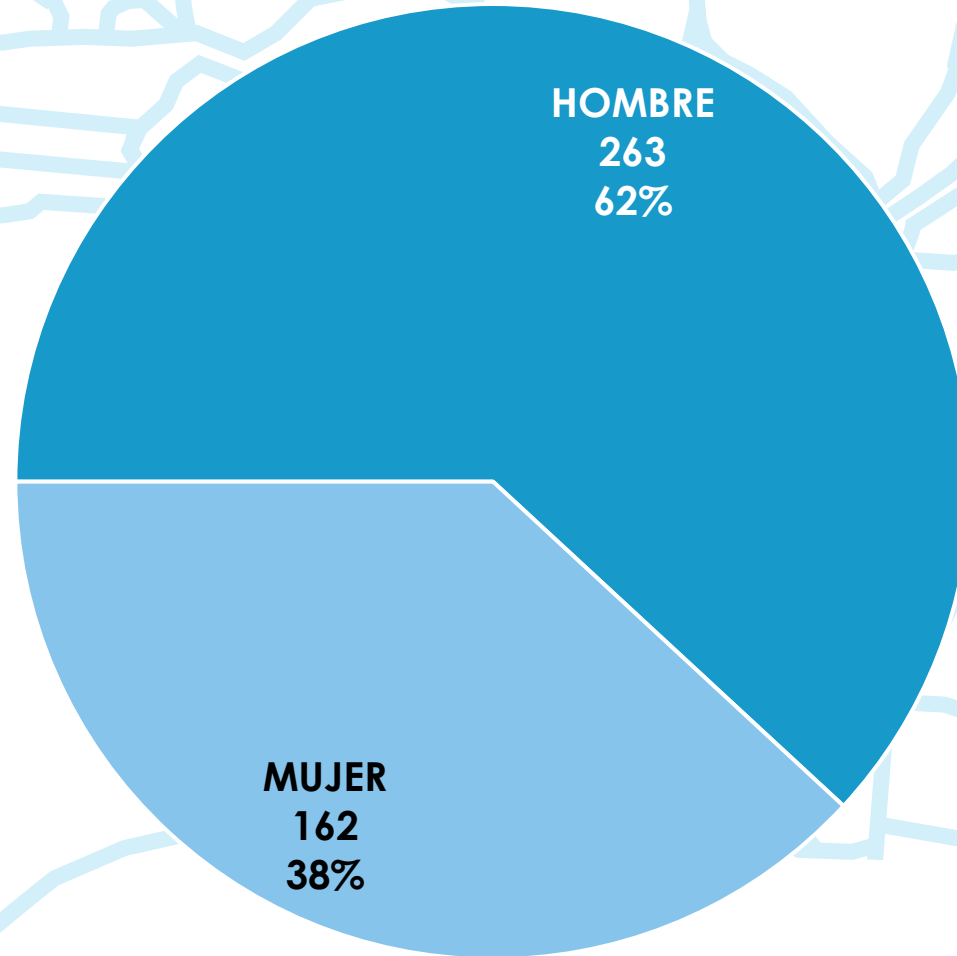

CAMPEONATO DE ESPAÑA SPRINT JÓVENES PROMESAS

ESTADÍSTICA DE PARTICIPACIÓN

Embalse de Pontillón (Pontevedra)

11 – 12 de Julio de 2026

EMBARCACIONES POR COMUNIDAD AUTÓNOMA

CLUBS POR COMUNIDAD AUTÓNOMA

DEPORTISTAS POR SEXO

CUADRO DE PARTICIPACIÓN

	K1		C1		K2		C2		K4		C4			
	H	M	H	M	H	M	H	M	H	M	H	M		
CADETE A	72	44	29	21										
CADETE B	67	43	23	17										
CADETE					70	42	19	14	34	14	10	5		
	PK2		PK3		PV2		PV3							
	H	M	H	M	H	M	H	M						
CADETE	1	0	9	2	1	0	3	0					TOTAL	540