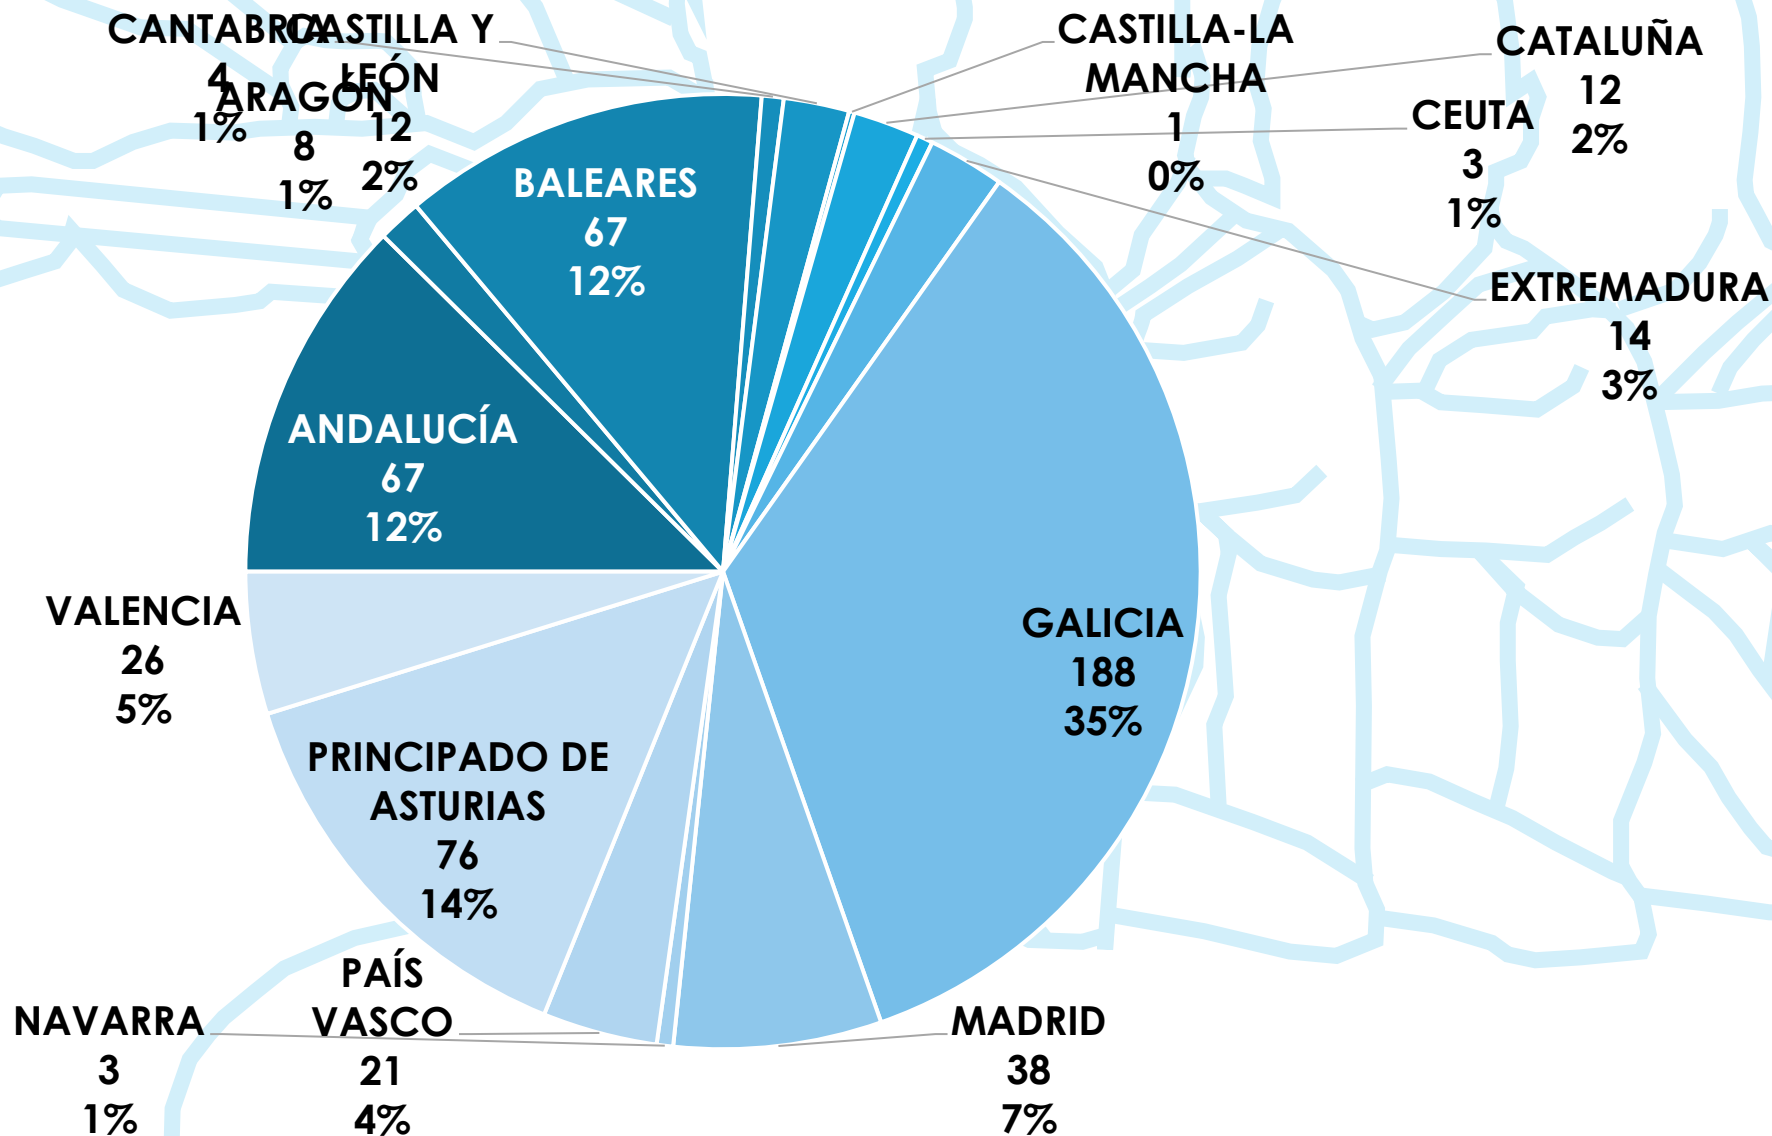

CAMPEONATO DE ESPAÑA SPRINT JÓVENES PROMESAS

ESTADÍSTICA DE PARTICIPACIÓN

Embalse de Pontillón (Pontevedra)

11 – 12 de Julio de 2026

EMBARCACIONES POR COMUNIDAD AUTÓNOMA

CLUBS POR COMUNIDAD AUTÓNOMA

DEPORTISTAS POR SEXO

CUADRO DE PARTICIPACIÓN

	K1		C1		K2		C2		K4		C4			
	H	M	H	M	H	M	H	M	H	M	H	M		
CADETE A	72	44	29	21										
CADETE B	67	43	23	17										
CADETE					70	42	19	14	34	14	10	5		
	PK2		PK3		PV2		PV3							
	H	M	H	M	H	M	H	M						
CADETE	1	0	9	2	1	0	3	0					TOTAL	540