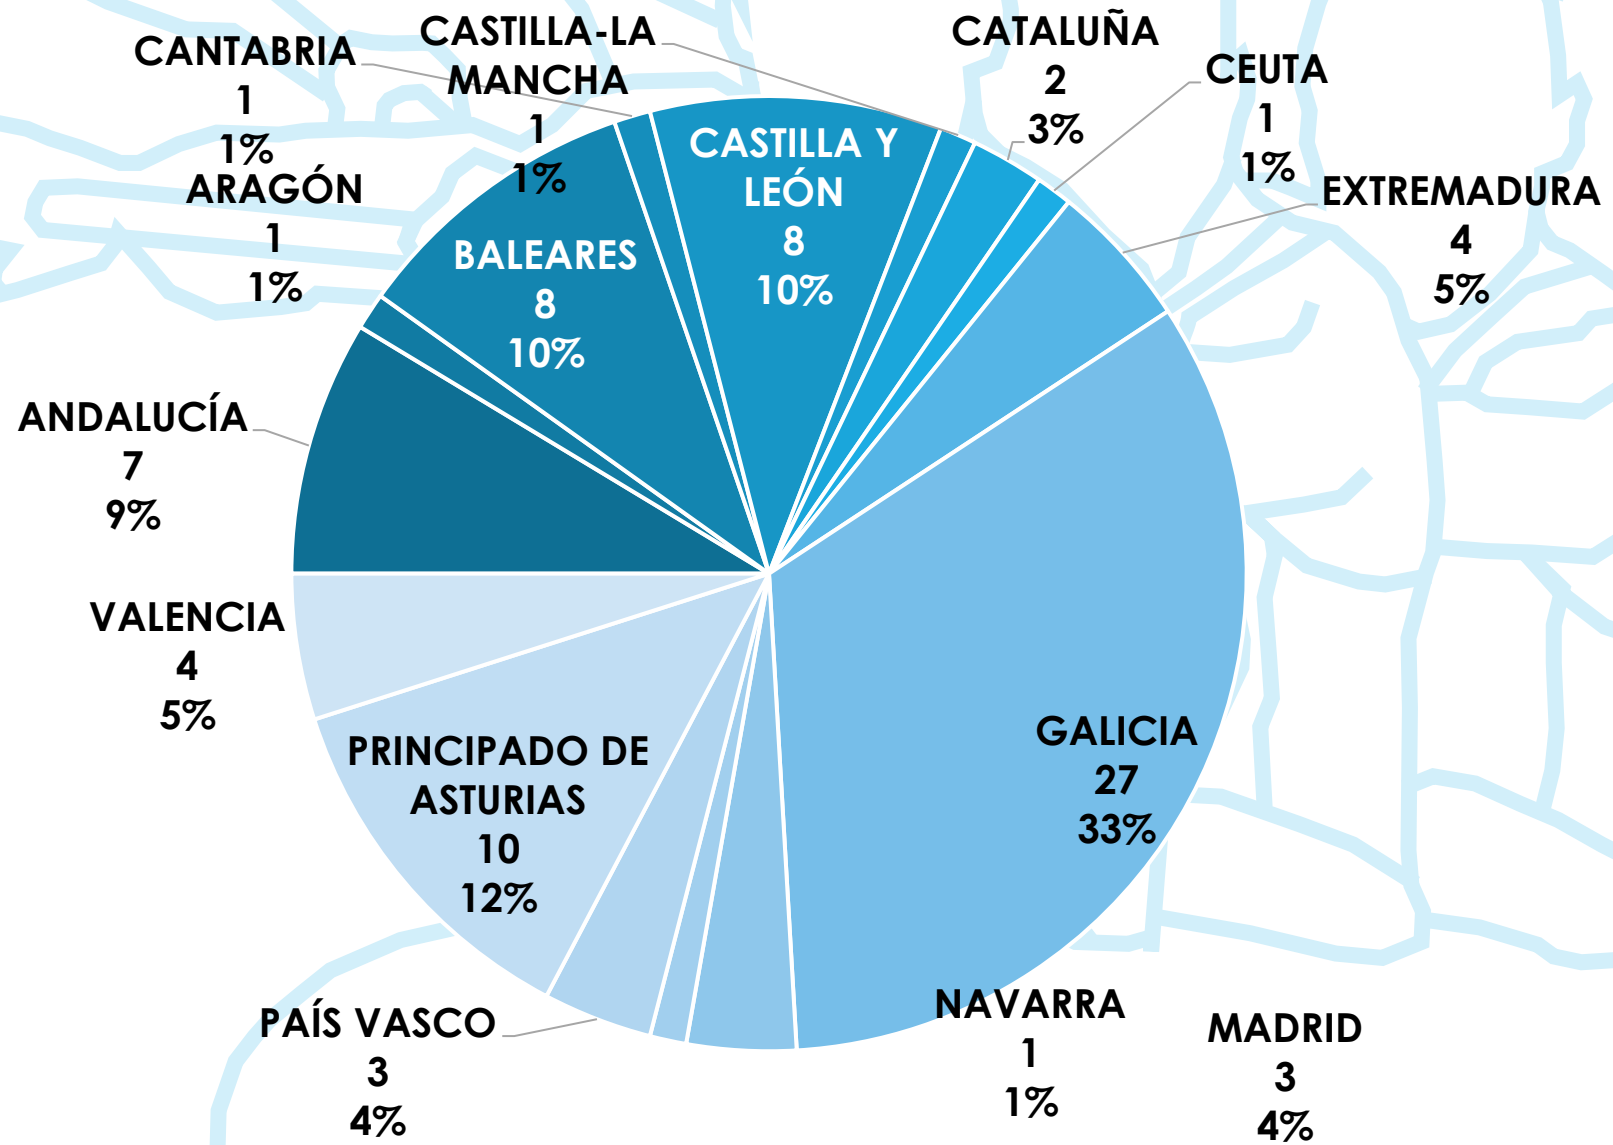

CAMPEONATO DE ESPAÑA SPRINT JÓVENES PROMESAS

ESTADÍSTICA DE PARTICIPACIÓN

Embalse de Pontillón (Pontevedra)

11 – 12 de Julio de 2026

EMBARCACIONES POR COMUNIDAD AUTÓNOMA

CLUBS POR COMUNIDAD AUTÓNOMA

DEPORTISTAS POR SEXO

CUADRO DE PARTICIPACIÓN

	K1		C1		K2		C2		K4		C4			
	H	M	H	M	H	M	H	M	H	M	H	M		
CADETE A	72	44	29	21										
CADETE B	67	43	23	17										
CADETE					70	42	19	14	34	14	10	5		
	PK2		PK3		PV2		PV3							
	H	M	H	M	H	M	H	M						
CADETE	1	0	9	2	1	0	3	0					TOTAL	540