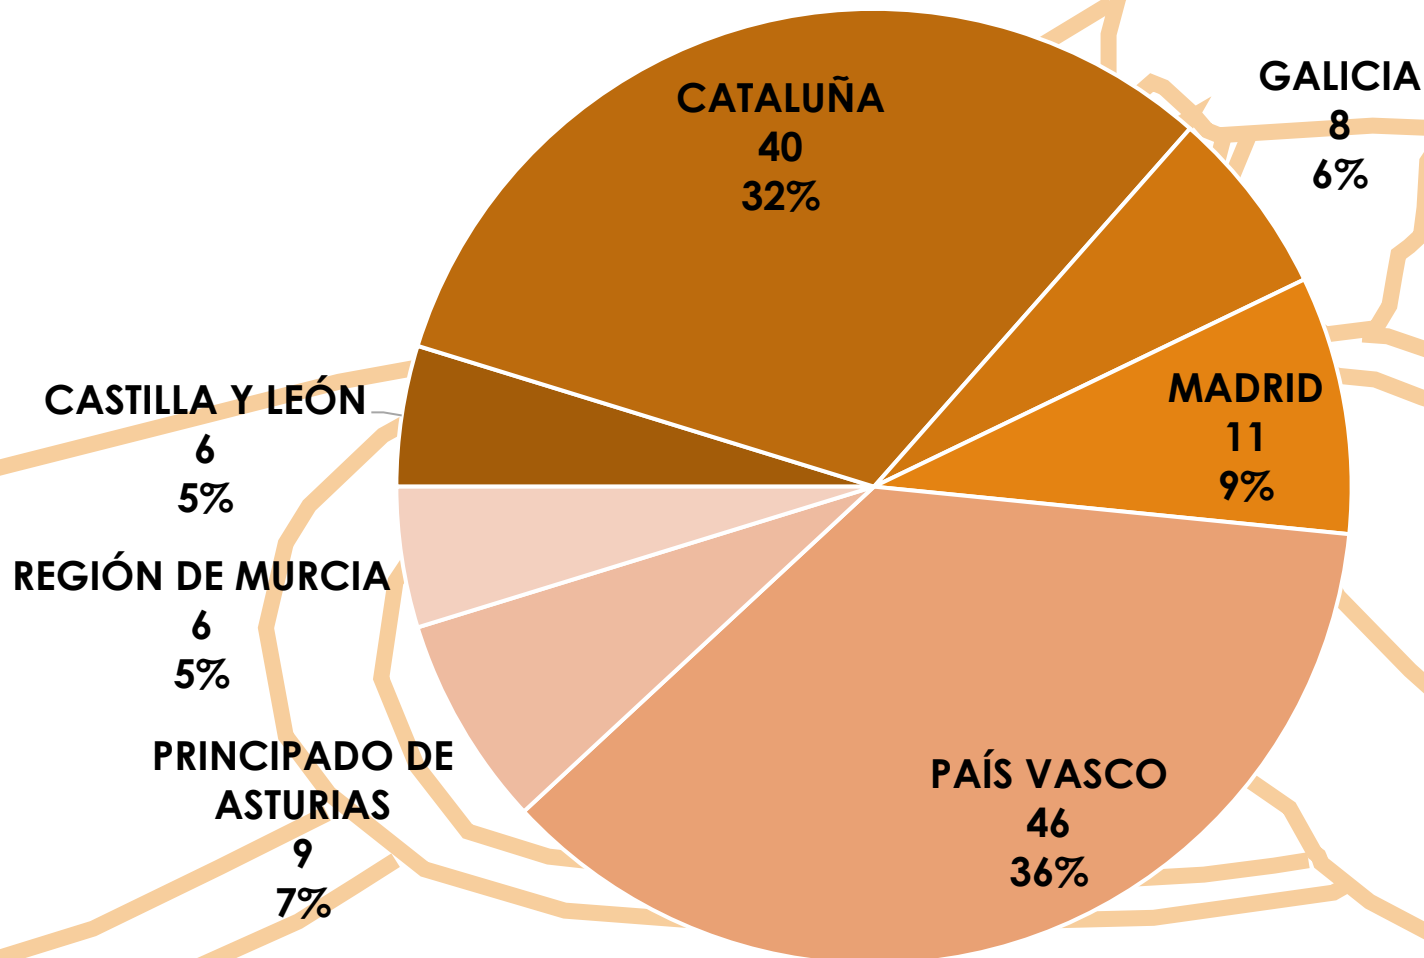

1ª COPA DE ESPAÑA DE KAYAK CROSS

ESTADÍSTICA DE PARTICIPACIÓN

La Seu d'Urgell (Lleida)

3 de Mayo de 2026

EMBARCACIONES POR COMUNIDAD AUTÓNOMA

CLUBS POR COMUNIDAD AUTÓNOMA

DEPORTISTAS POR SEXO

CUADRO DE PARTICIPACIÓN

	Hombre	Mujer	
CADETE	20	6	
JUVENIL	30	13	
SENIOR	33	19	
			TOTAL
			126

X1

Real Federación Española de Piragüismo

www.rfep.es

[@rfepiraguismo](https://www.instagram.com/rfepiraguismo)