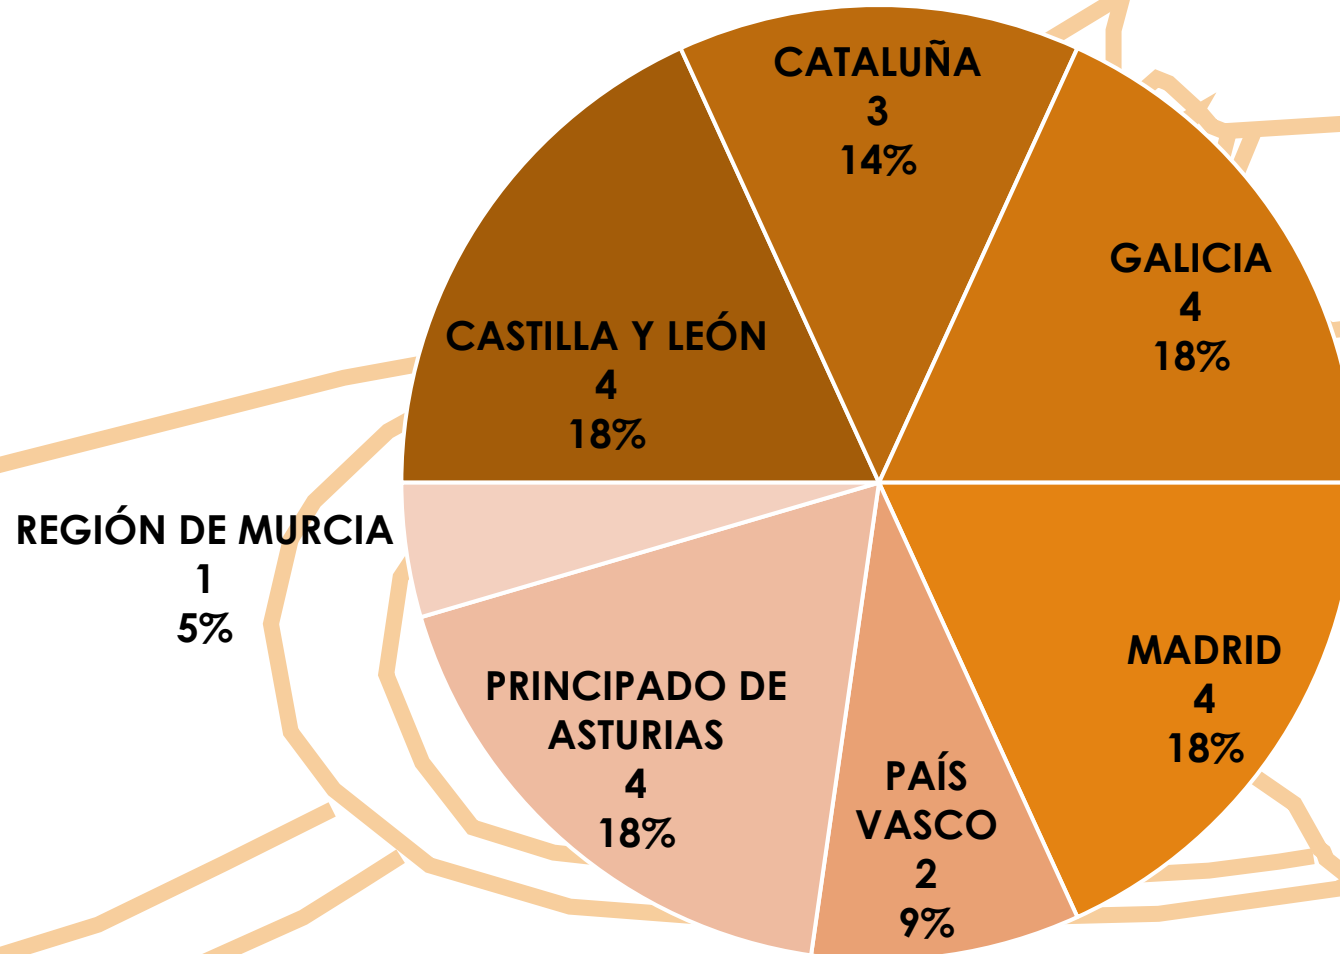

1ª COPA DE ESPAÑA DE KAYAK CROSS

ESTADÍSTICA DE PARTICIPACIÓN

La Seu d'Urgell (Lleida)

3 de Mayo de 2026

EMBARCACIONES POR COMUNIDAD AUTÓNOMA

CLUBS POR COMUNIDAD AUTÓNOMA

DEPORTISTAS POR SEXO

CUADRO DE PARTICIPACIÓN

	Hombre	Mujer	
CADETE	20	6	
JUVENIL	30	13	
SENIOR	33	19	
			TOTAL
			126

X1

Real Federación Española de Piragüismo

www.rfep.es

[@rfepiraguismo](https://www.instagram.com/rfepiraguismo)