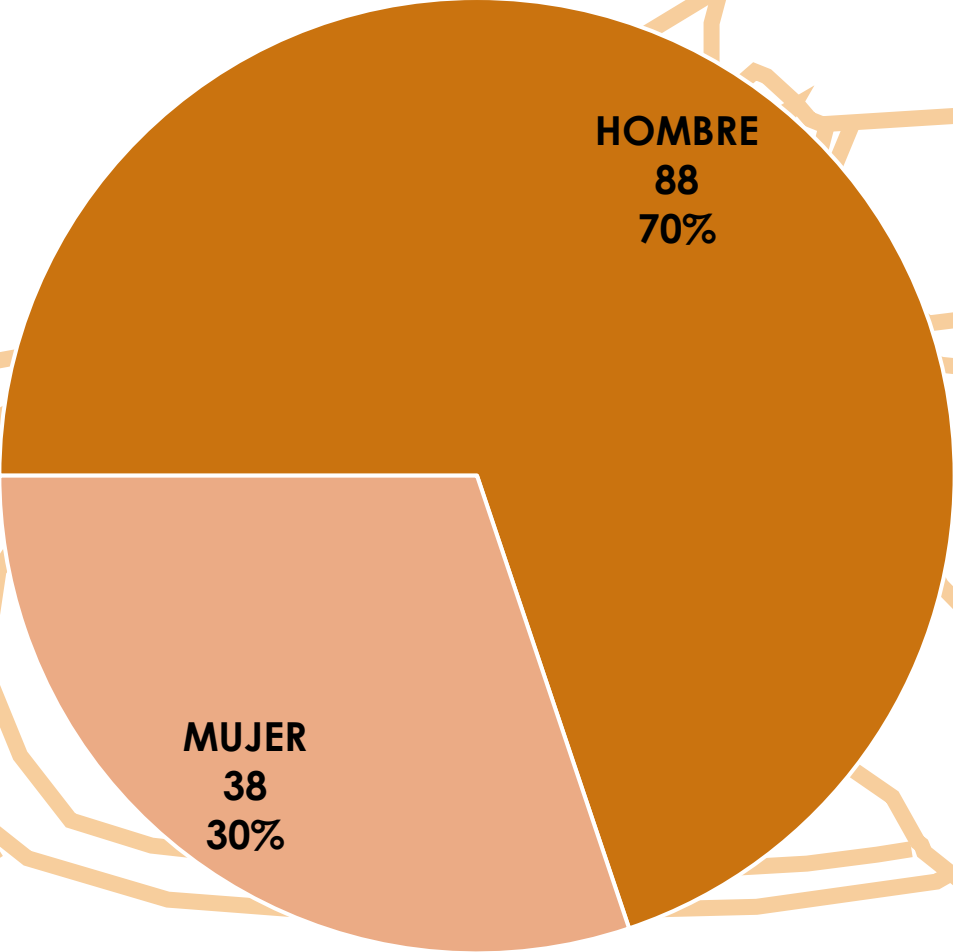

1ª COPA DE ESPAÑA DE KAYAK CROSS

ESTADÍSTICA DE PARTICIPACIÓN

La Seu d'Urgell (Lleida)

3 de Mayo de 2026

EMBARCACIONES POR COMUNIDAD AUTÓNOMA

CLUBS POR COMUNIDAD AUTÓNOMA

DEPORTISTAS POR SEXO

CUADRO DE PARTICIPACIÓN

	Hombre	Mujer	
CADETE	20	6	
JUVENIL	30	13	
SENIOR	33	19	
			TOTAL
			126

X1

Real Federación Española de Piragüismo

www.rfep.es

[@rfepiraguismo](https://www.instagram.com/rfepiraguismo)