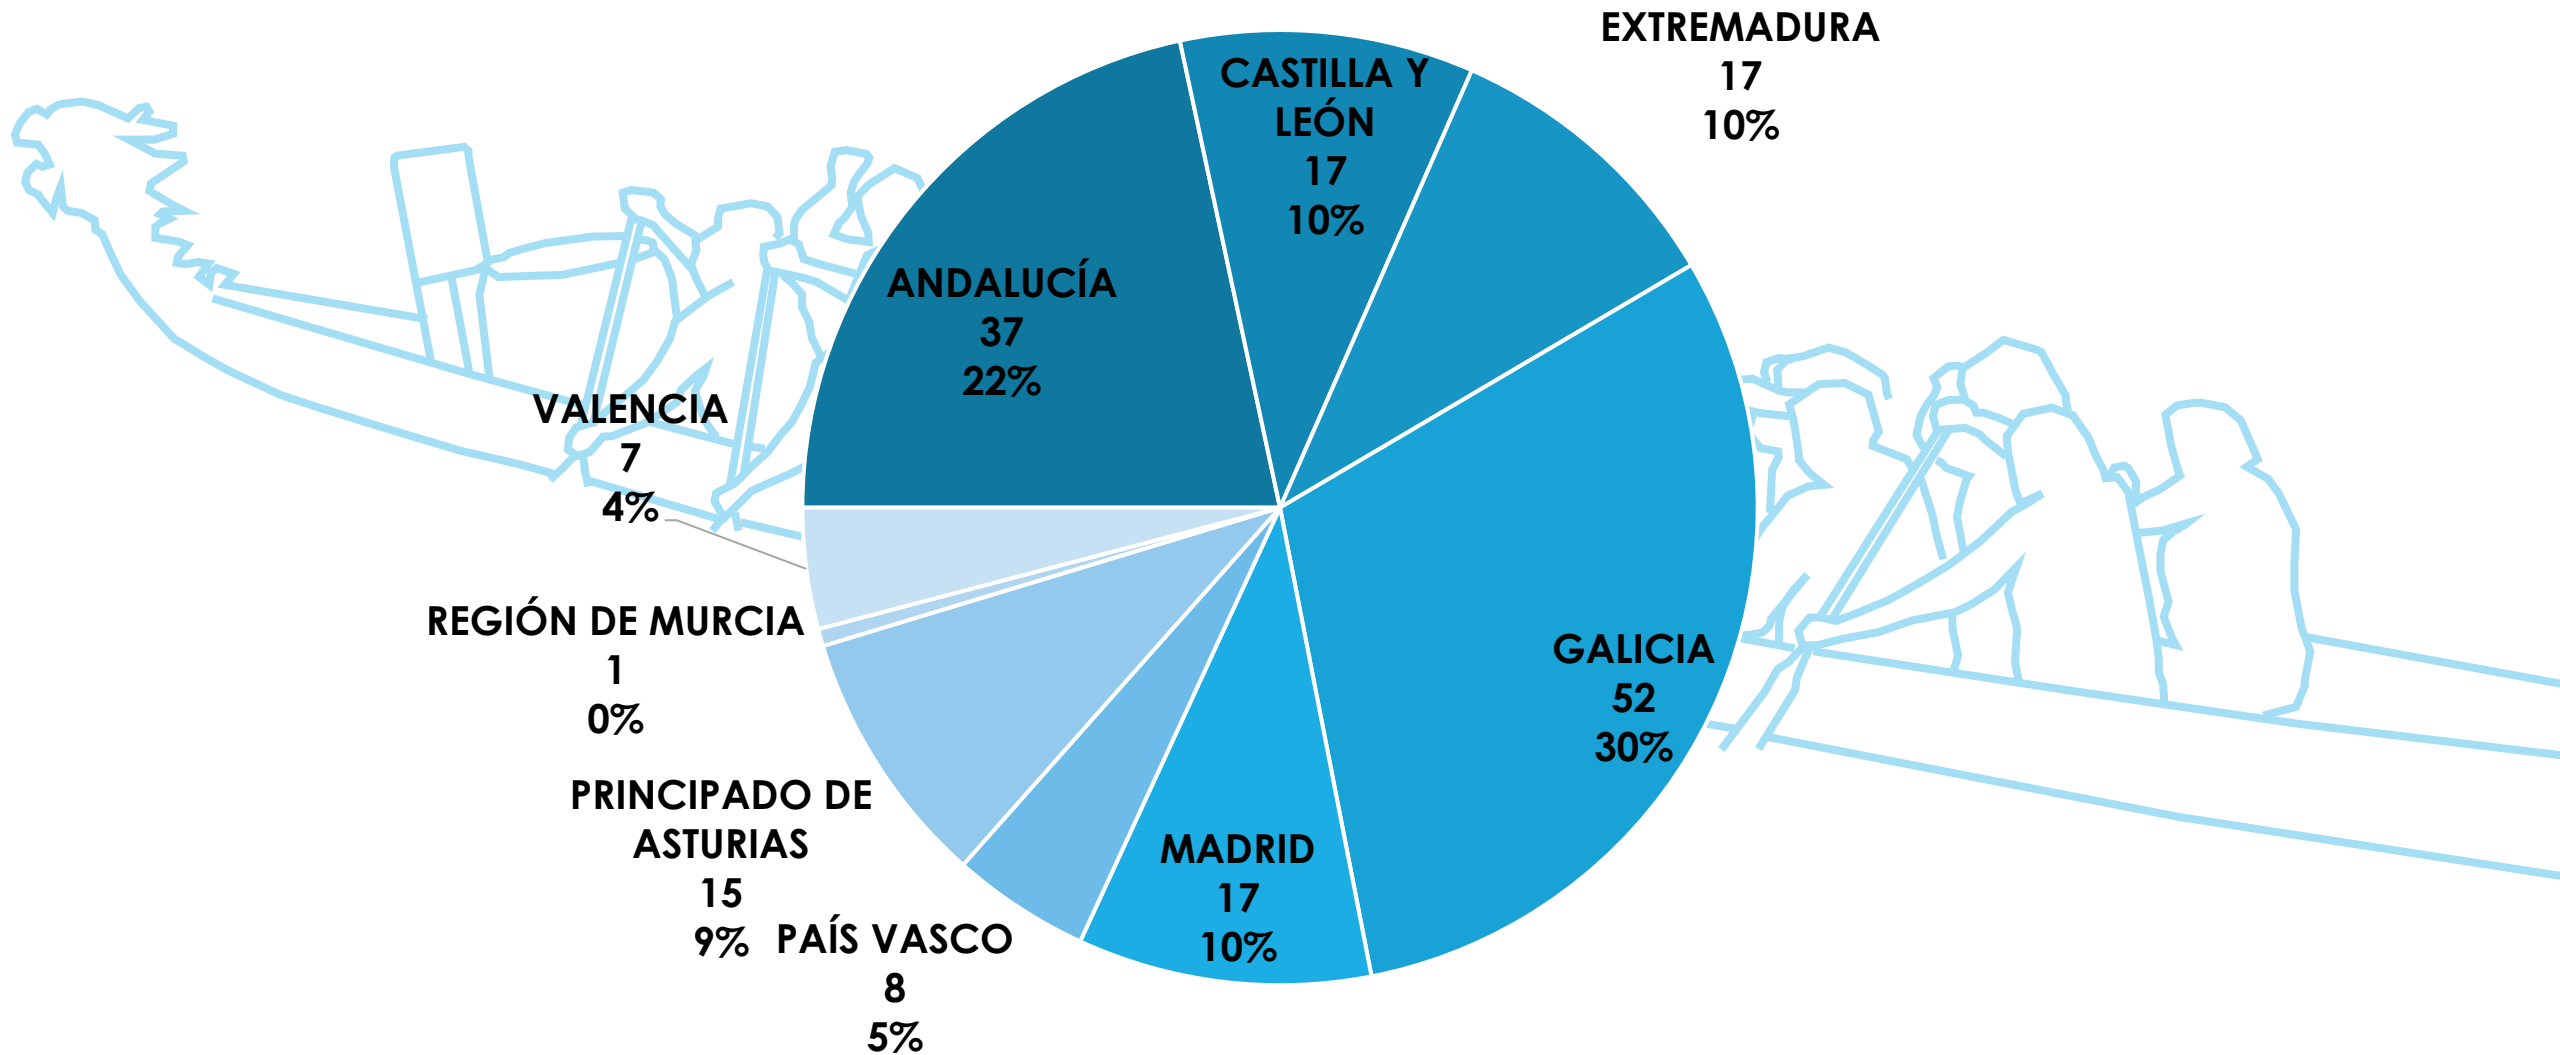

# CAMPEONATO DE ESPAÑA DE BARCO DRAGÓN 200M

ESTADÍSTICA DE PARTICIPACIÓN

Lugo (Lugo)

04 – 05 de Julio de 2026

# EMBARCACIONES POR COMUNIDAD AUTÓNOMA

# CLUBS POR COMUNIDAD AUTÓNOMA

# DEPORTISTAS POR SEXO