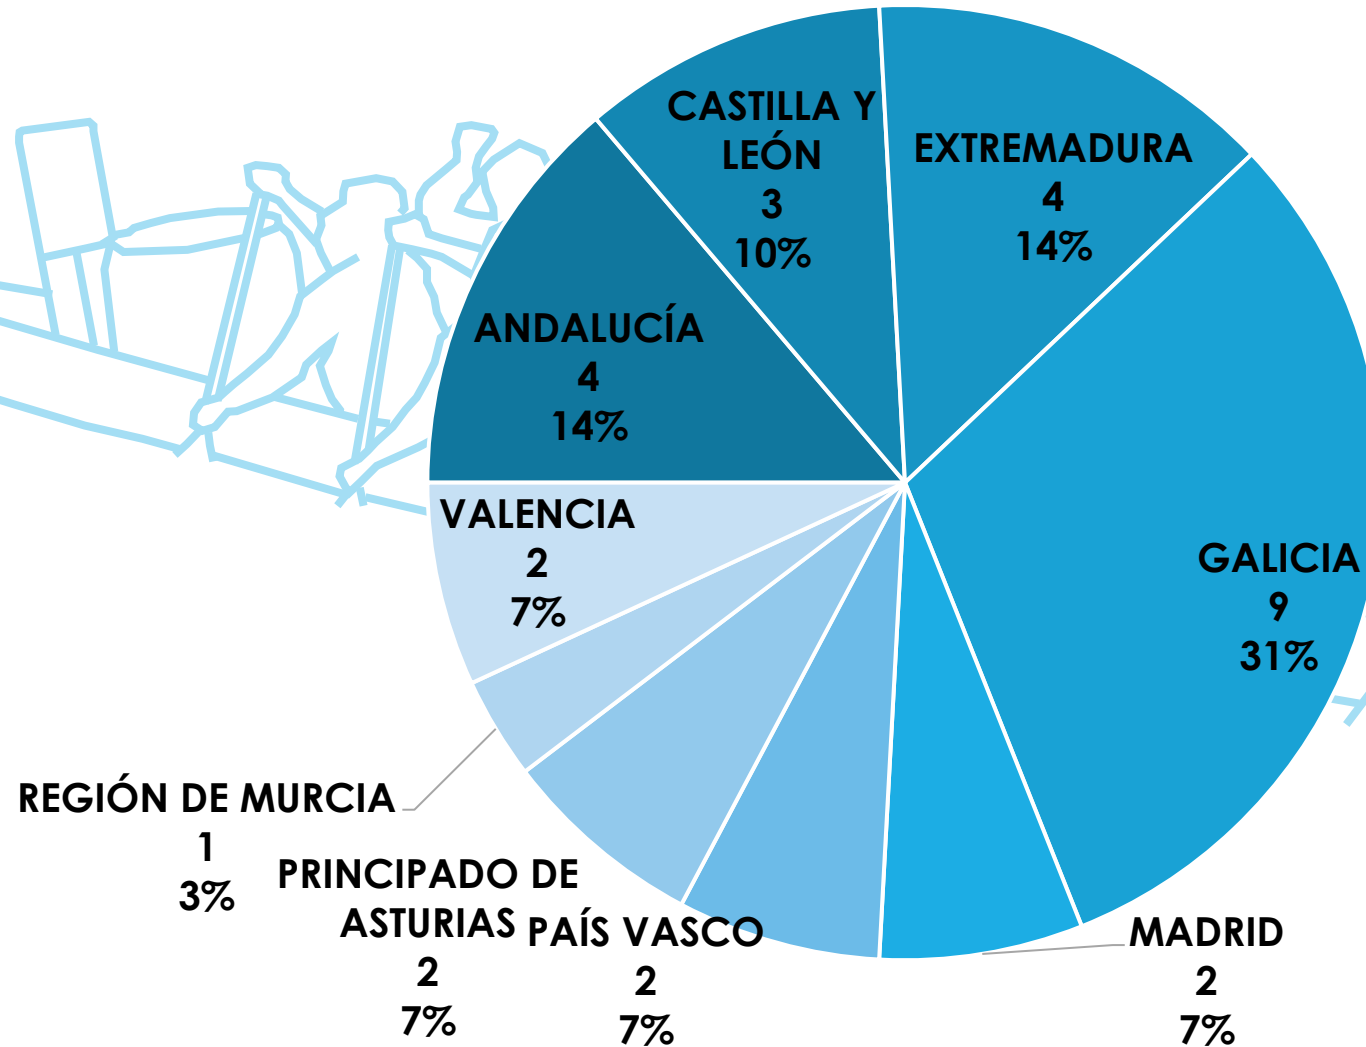

# CAMPEONATO DE ESPAÑA DE BARCO DRAGÓN 200M

ESTADÍSTICA DE PARTICIPACIÓN

Lugo (Lugo)

04 – 05 de Julio de 2026

# EMBARCACIONES POR COMUNIDAD AUTÓNOMA

# CLUBS POR COMUNIDAD AUTÓNOMA