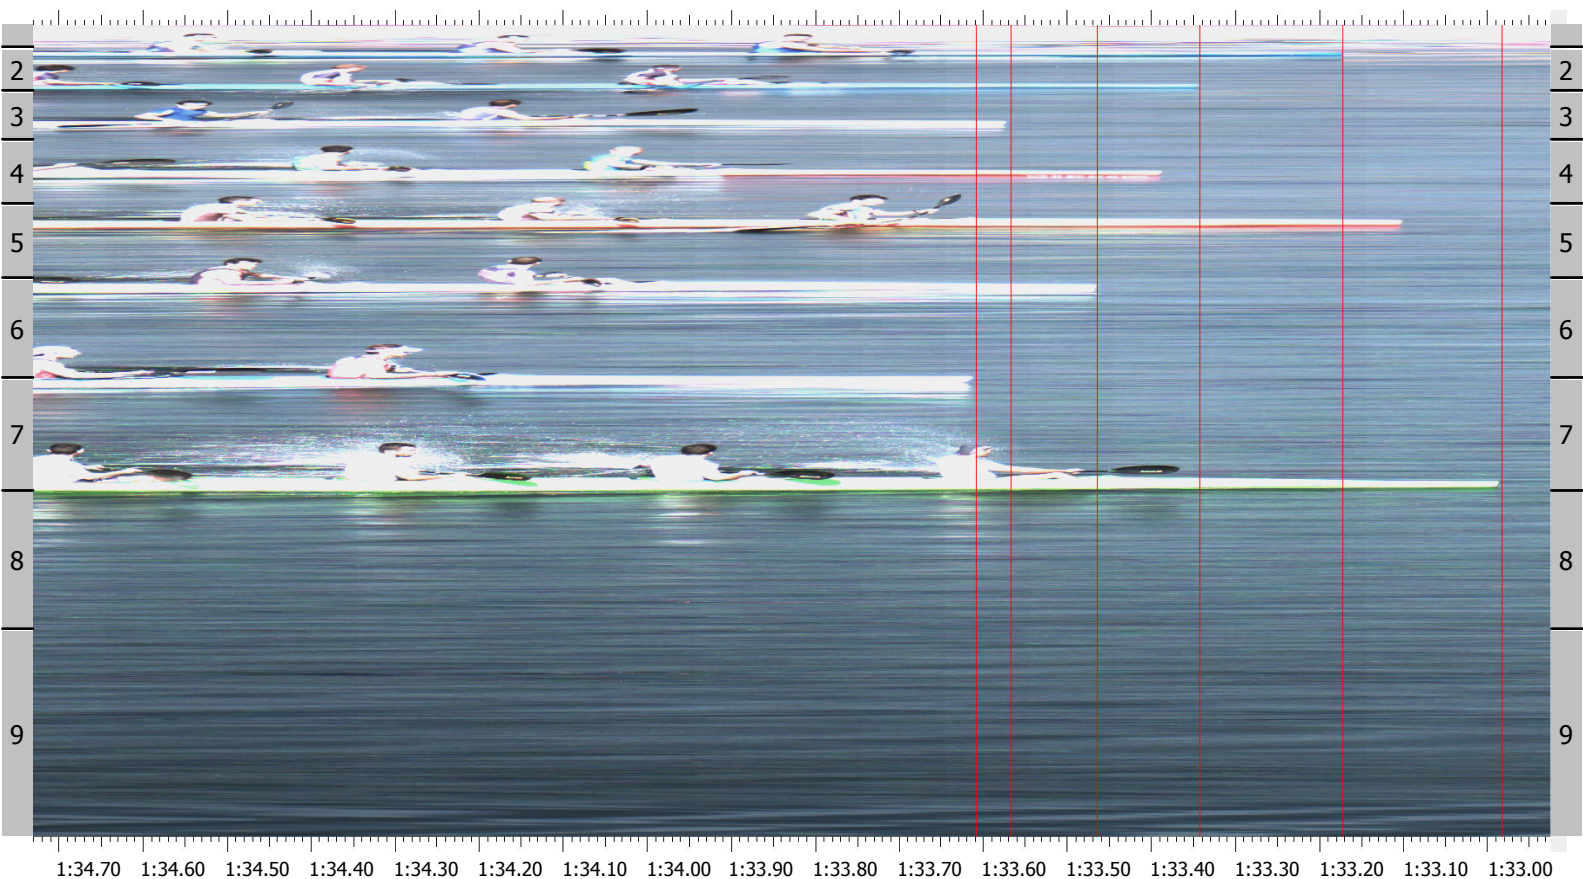

Llegada - Cámara 1

Iniciar: 20/07/2013 18:53:01.06

| Puesto | Calle | Nombre | Apellido | Club | Tiempo | Diferencia de tiempo |
|--------|-------|--------|----------|------|----------|----------------------|
| 1 | 8 | | | | 1:32.983 | 1:32.983 |
| 2 | 5 | | | | 1:33.099 | 0.116 |
| 3 | 1 | | | | 1:33.173 | 0.190 |
| 4 | 2 | | | | 1:33.343 | 0.360 |
| 5 | 4 | | | | 1:33.387 | 0.404 |
| 6 | 6 | | | | 1:33.465 | 0.482 |
| 7 | 3 | | | | 1:33.567 | 0.584 |
| 8 | 7 | | | | 1:33.609 | 0.626 |
| 9 | 9 | | | | 1:34.983 | 2.000 |