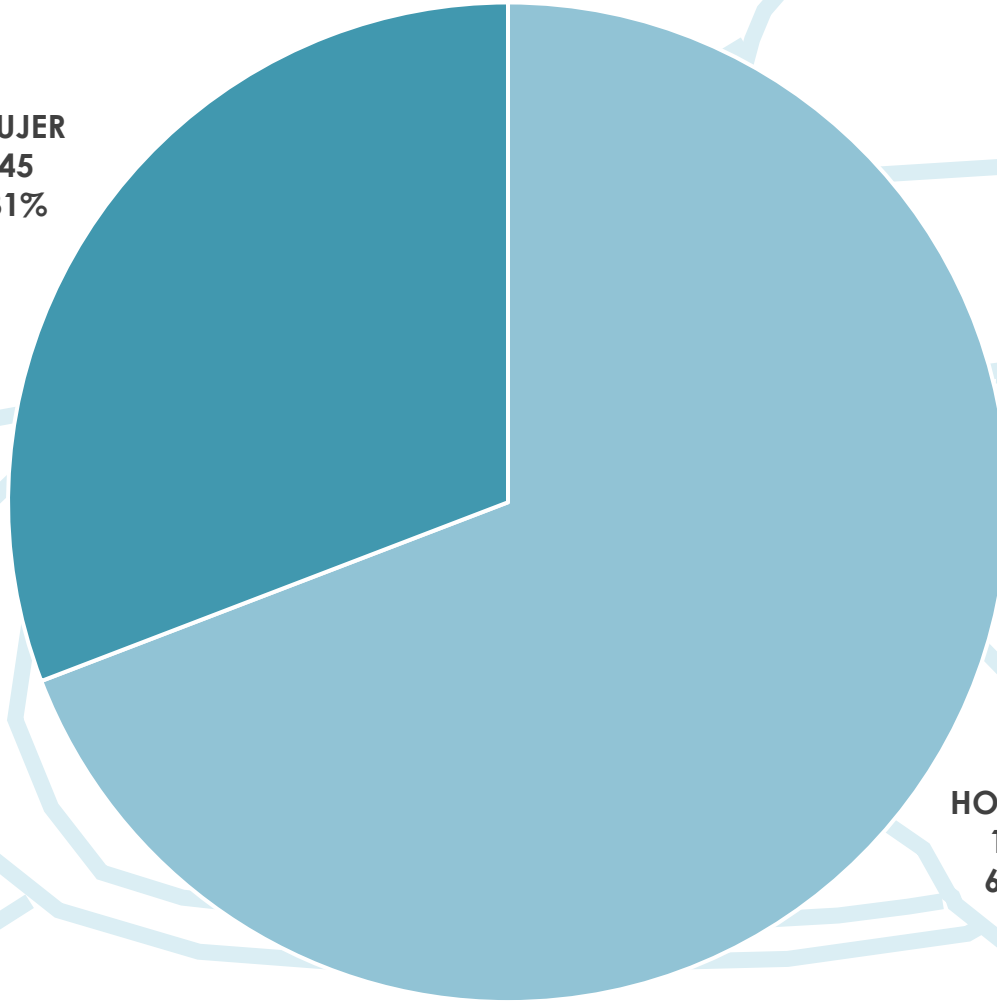

1ª Copa de España Slalom Olímpico

ESTADÍSTICA DE PARTICIPACIÓN

Parc Olímpic del Segre (La Seu d'Urgell)

19 – 20 de Febrero de 2022

Embarcaciones por Comunidad Autónoma

Participantes por Comunidad Autónoma

Clubs por Comunidad Autónoma

Participantes por Sexo

MUJER
45
31%

HOMBRE
101
69%

Participantes por Categoría Original

Participantes por Categoría

Embarcaciones por Categoría

Participantes por Sexo y Comunidad Autónoma

Participantes por Sexo y Categoría

Embarcaciones Participantes

Embarcaciones por Categoría y Modalidad

Cuadro de Participación

	K-1		C-1	
	Hombre	Mujer	Hombre	Mujer
JUVENIL	50	25	21	18
SENIOR	32	16	21	6
VETERANO	4	2		

Real Federación Española de Piragüismo