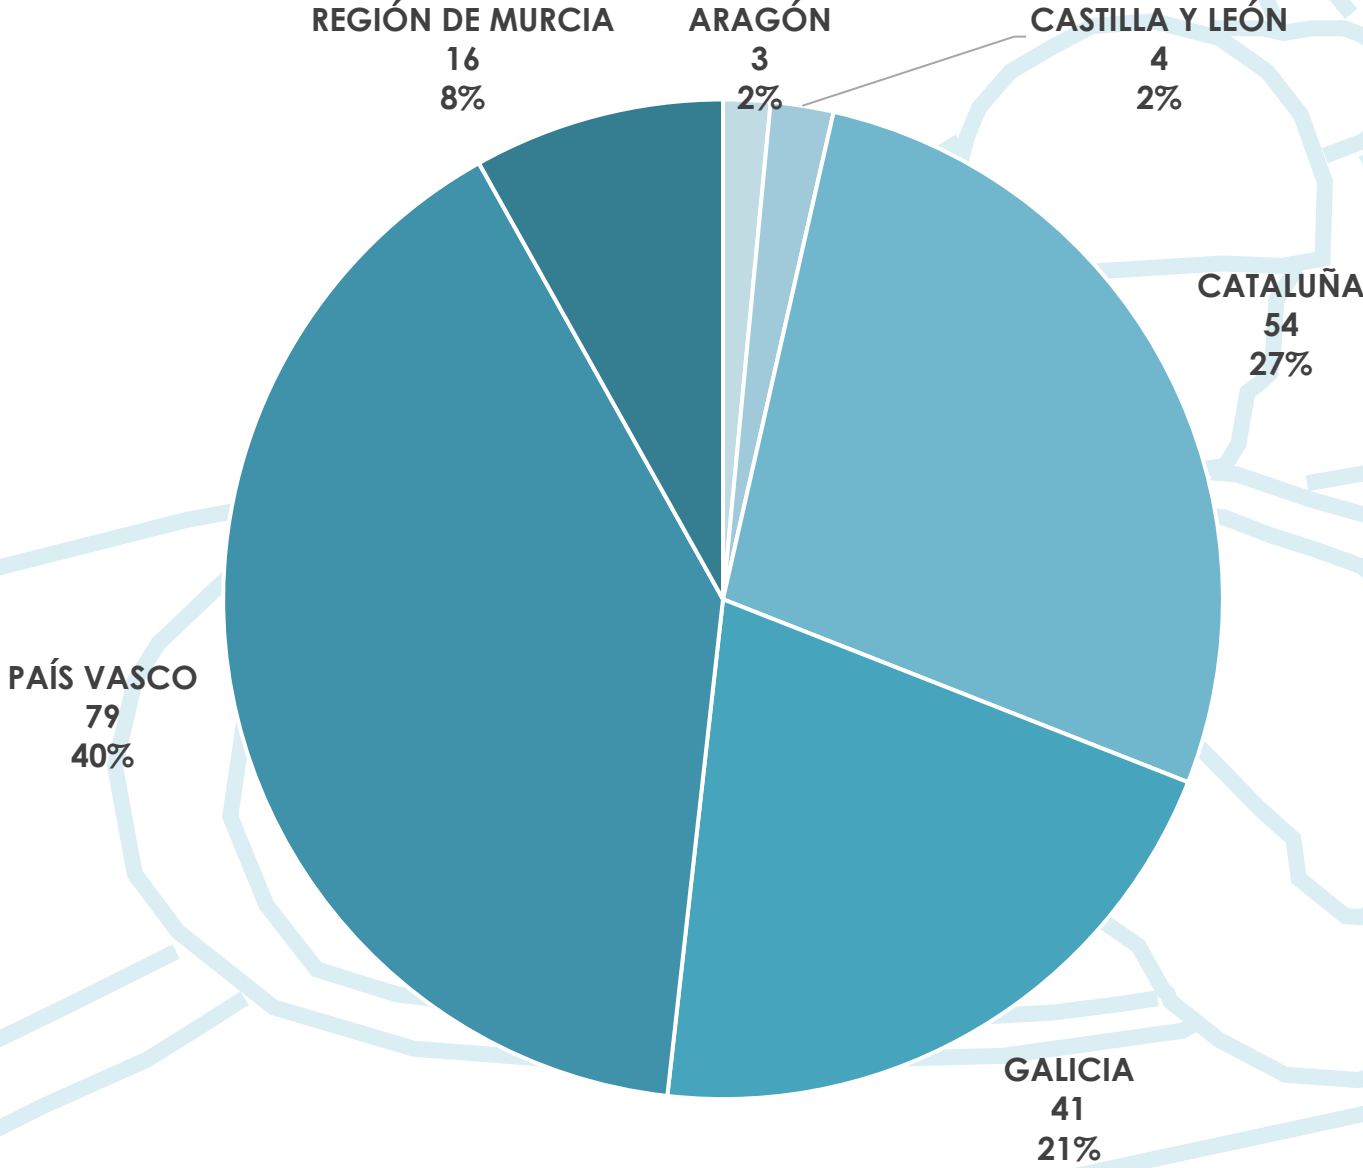

1ª Copa de España Slalom Olímpico

ESTADÍSTICA DE PARTICIPACIÓN

Parc Olímpic del Segre (La Seu d'Urgell)

19 – 20 de Febrero de 2022

Embarcaciones por Comunidad Autónoma

Participantes por Comunidad Autónoma

Clubs por Comunidad Autónoma

Participantes por Sexo

MUJER
45
31%

HOMBRE
101
69%

Participantes por Categoría Original

Participantes por Categoría

Embarcaciones por Categoría

Participantes por Sexo y Comunidad Autónoma

Participantes por Sexo y Categoría