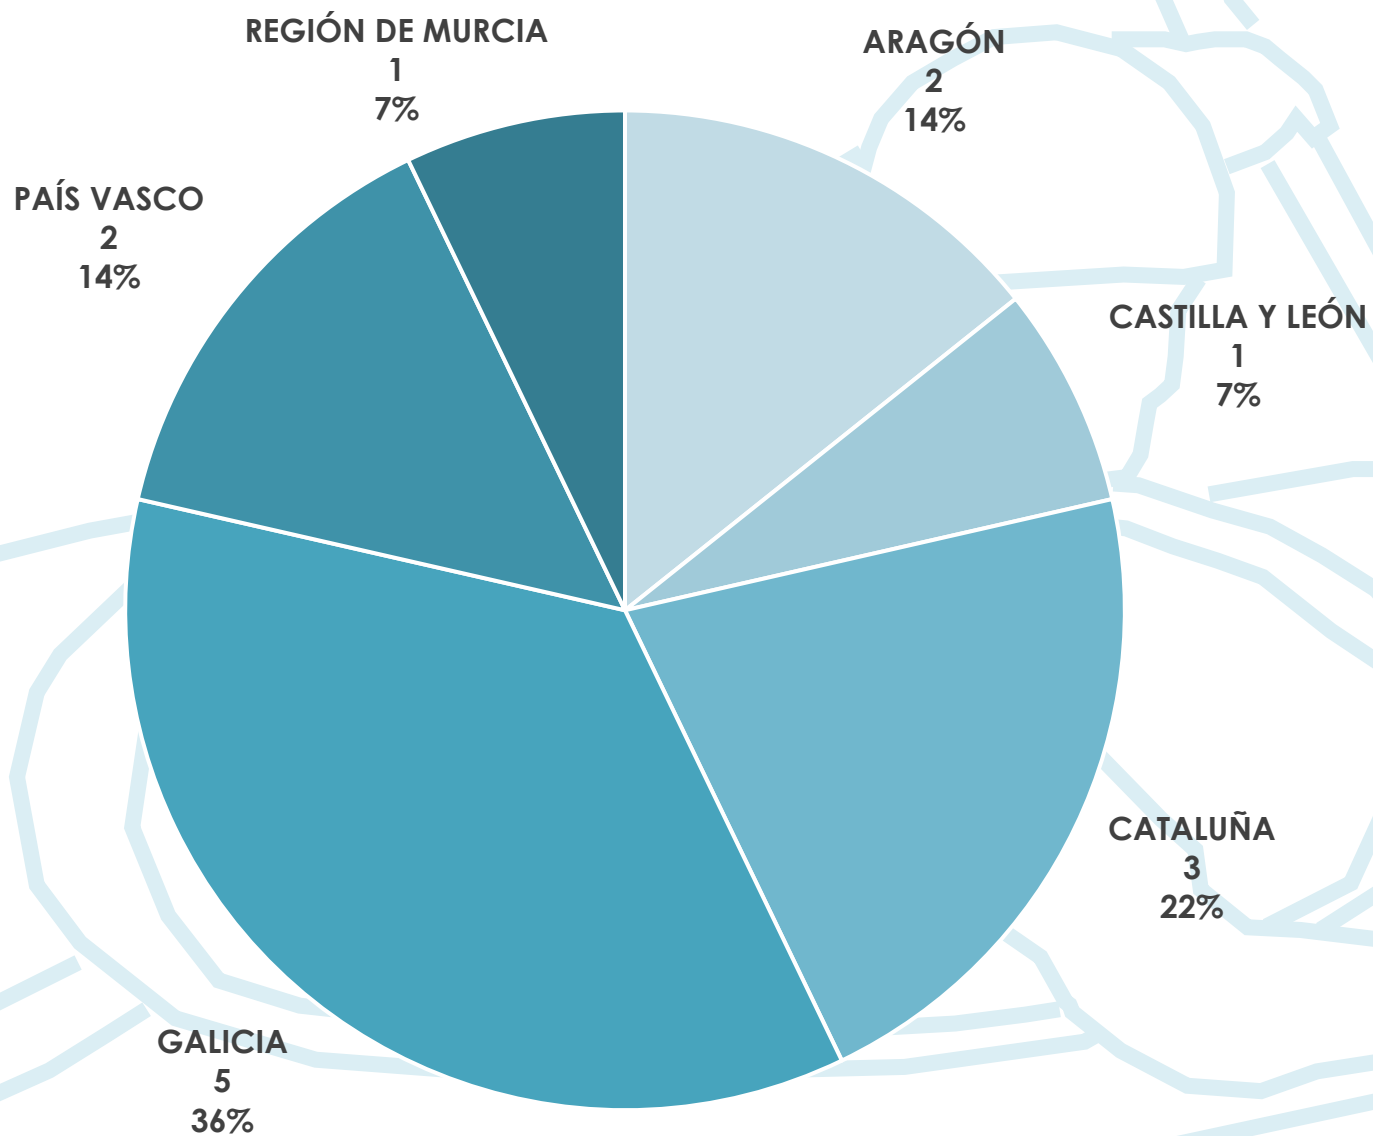

1ª Copa de España Slalom Olímpico

ESTADÍSTICA DE PARTICIPACIÓN

Parc Olímpic del Segre (La Seu d'Urgell)

19 – 20 de Febrero de 2022

Embarcaciones por Comunidad Autónoma

Participantes por Comunidad Autónoma

Clubs por Comunidad Autónoma

Participantes por Sexo

MUJER
45
31%

HOMBRE
101
69%

Participantes por Categoría Original

Participantes por Categoría

Embarcaciones por Categoría

Participantes por Sexo y Comunidad Autónoma

Participantes por Sexo y Categoría