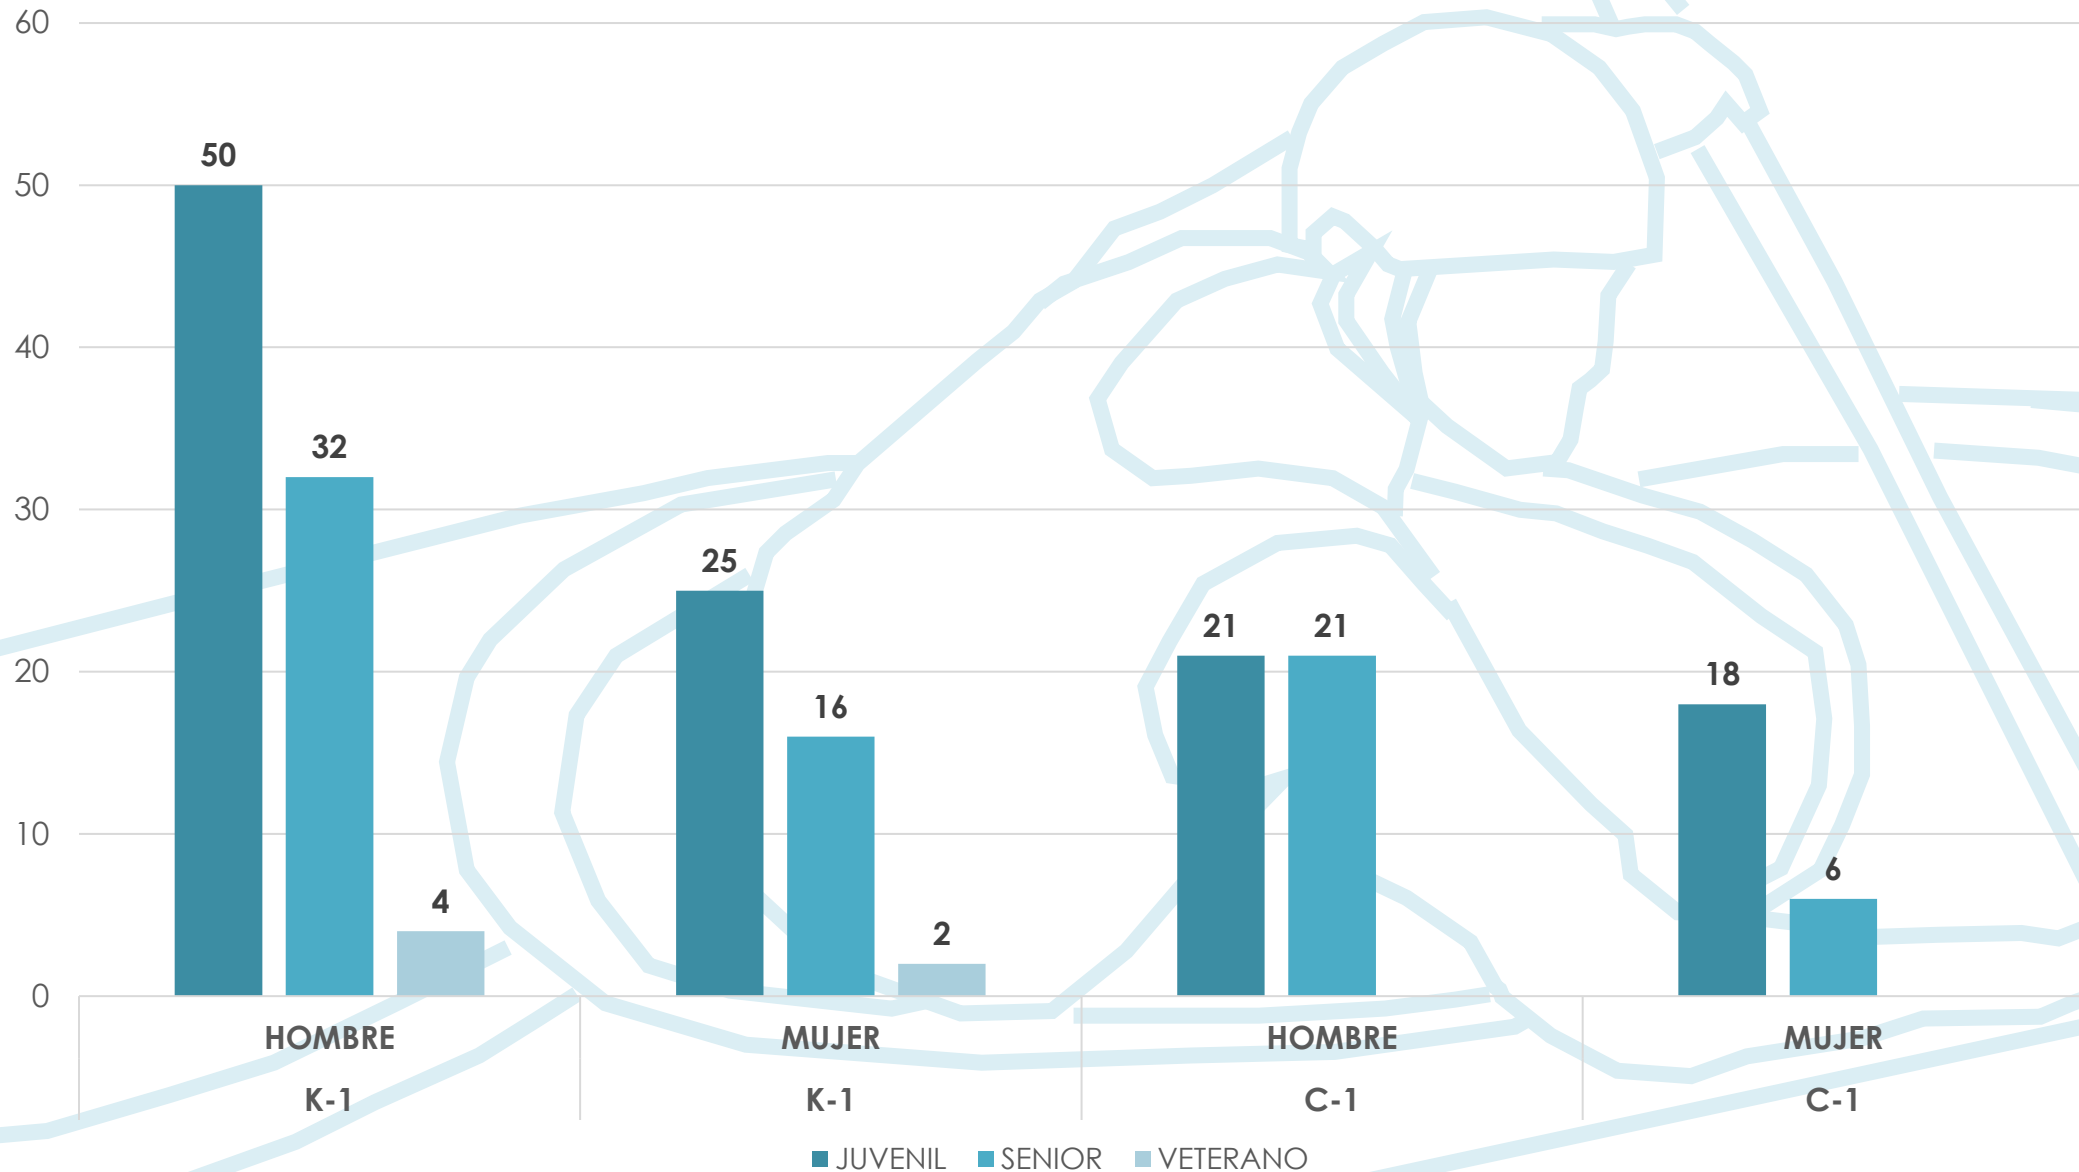

Participantes por Sexo

MUJER
45
31%

HOMBRE
101
69%

Participantes por Categoría Original

Participantes por Categoría

Embarcaciones por Categoría

Participantes por Sexo y Comunidad Autónoma

Participantes por Sexo y Categoría

Embarcaciones Participantes

Embarcaciones por Categoría y Modalidad

Cuadro de Participación

	K-1		C-1	
	Hombre	Mujer	Hombre	Mujer
JUVENIL	50	25	21	18
SENIOR	32	16	21	6
VETERANO	4	2		

Real Federación Española de Piragüismo