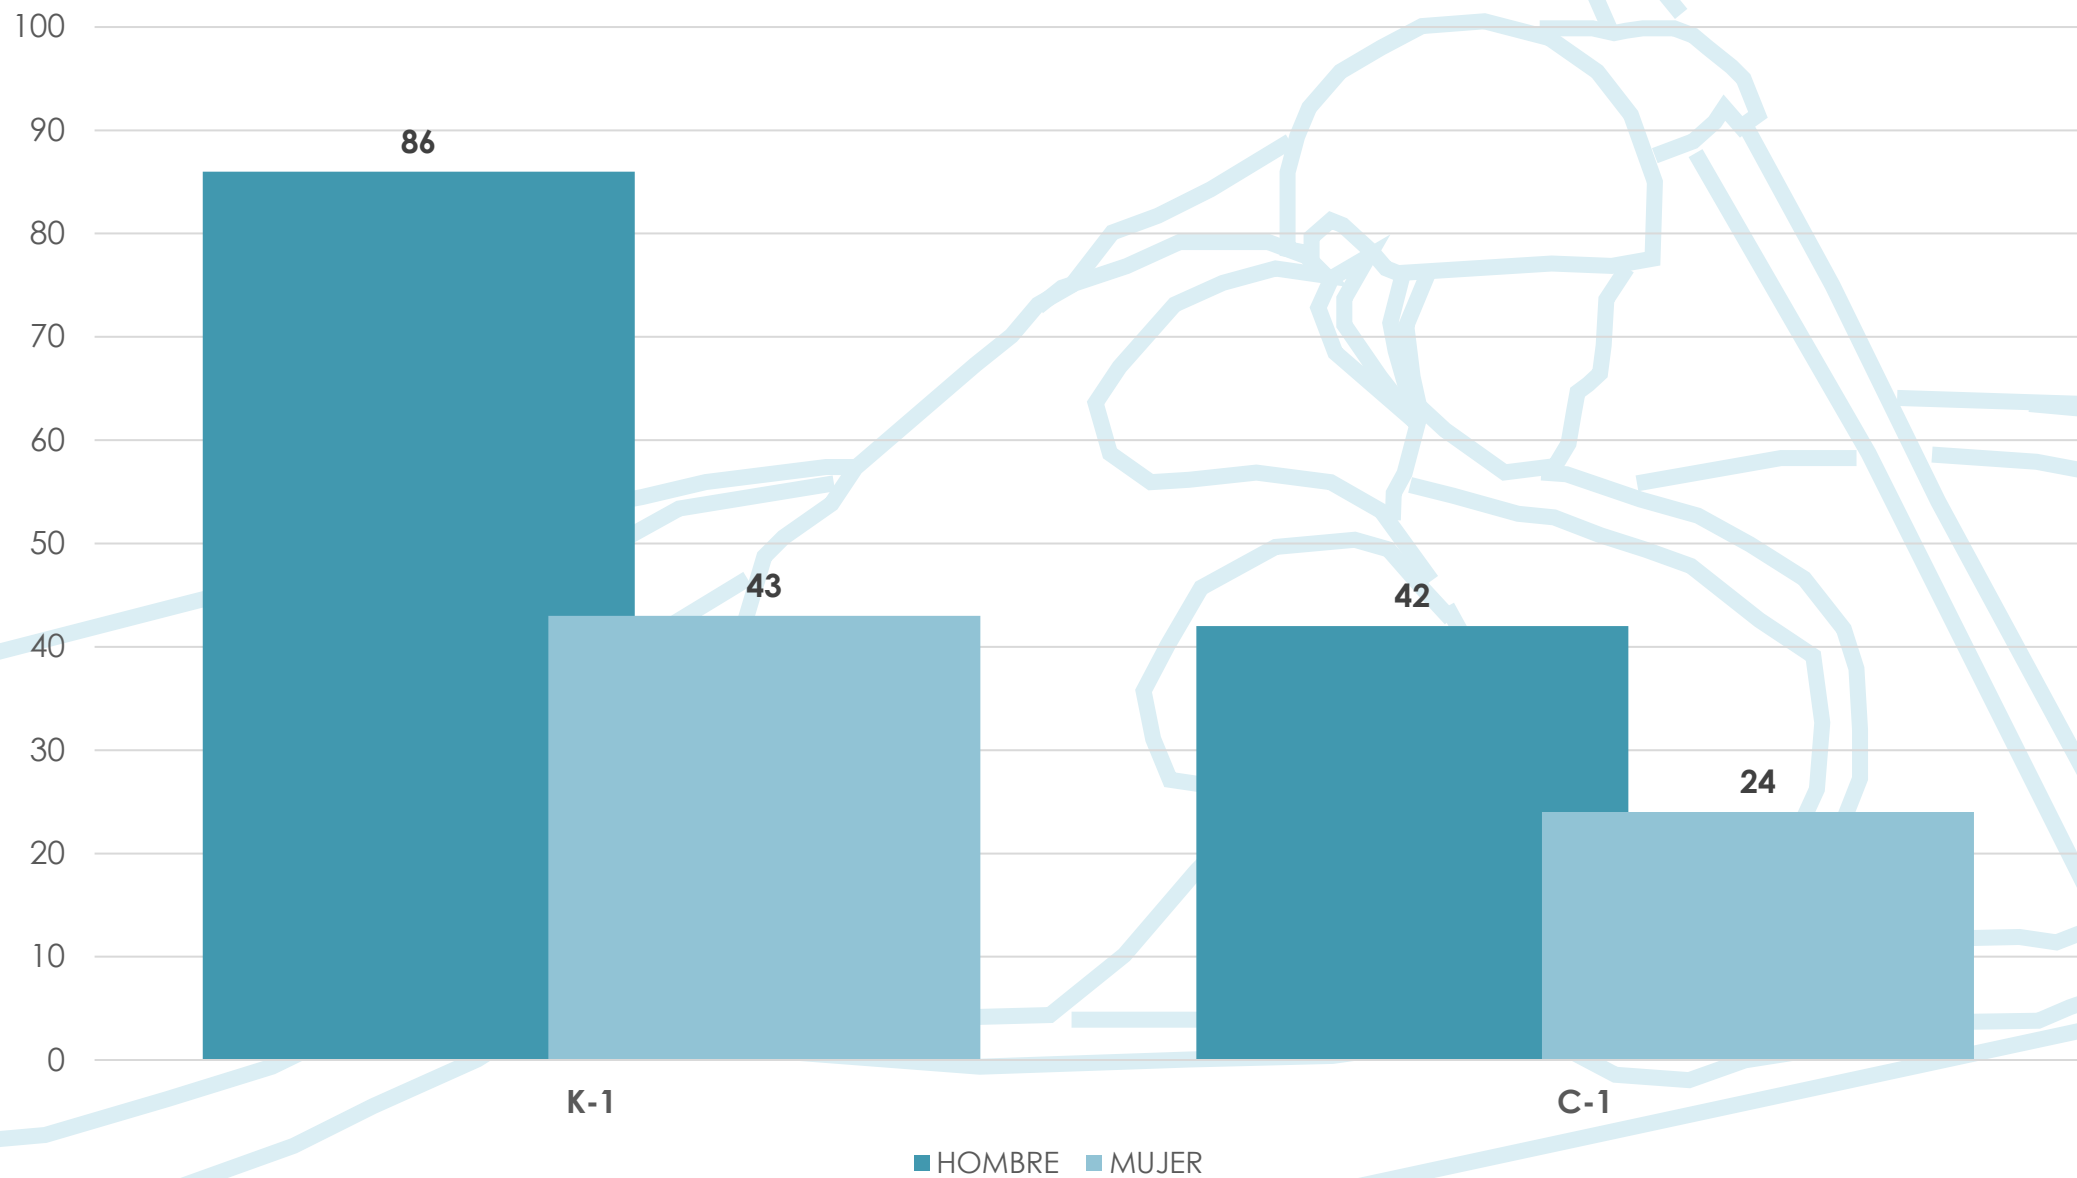

Participantes por Sexo

MUJER
45
31%

HOMBRE
101
69%

Participantes por Categoría Original

Participantes por Categoría

Embarcaciones por Categoría

Participantes por Sexo y Comunidad Autónoma

Participantes por Sexo y Categoría

Embarcaciones Participantes

Embarcaciones por Categoría y Modalidad

Cuadro de Participación

	K-1		C-1	
	Hombre	Mujer	Hombre	Mujer
JUVENIL	50	25	21	18
SENIOR	32	16	21	6
VETERANO	4	2		

Real Federación Española de Piragüismo