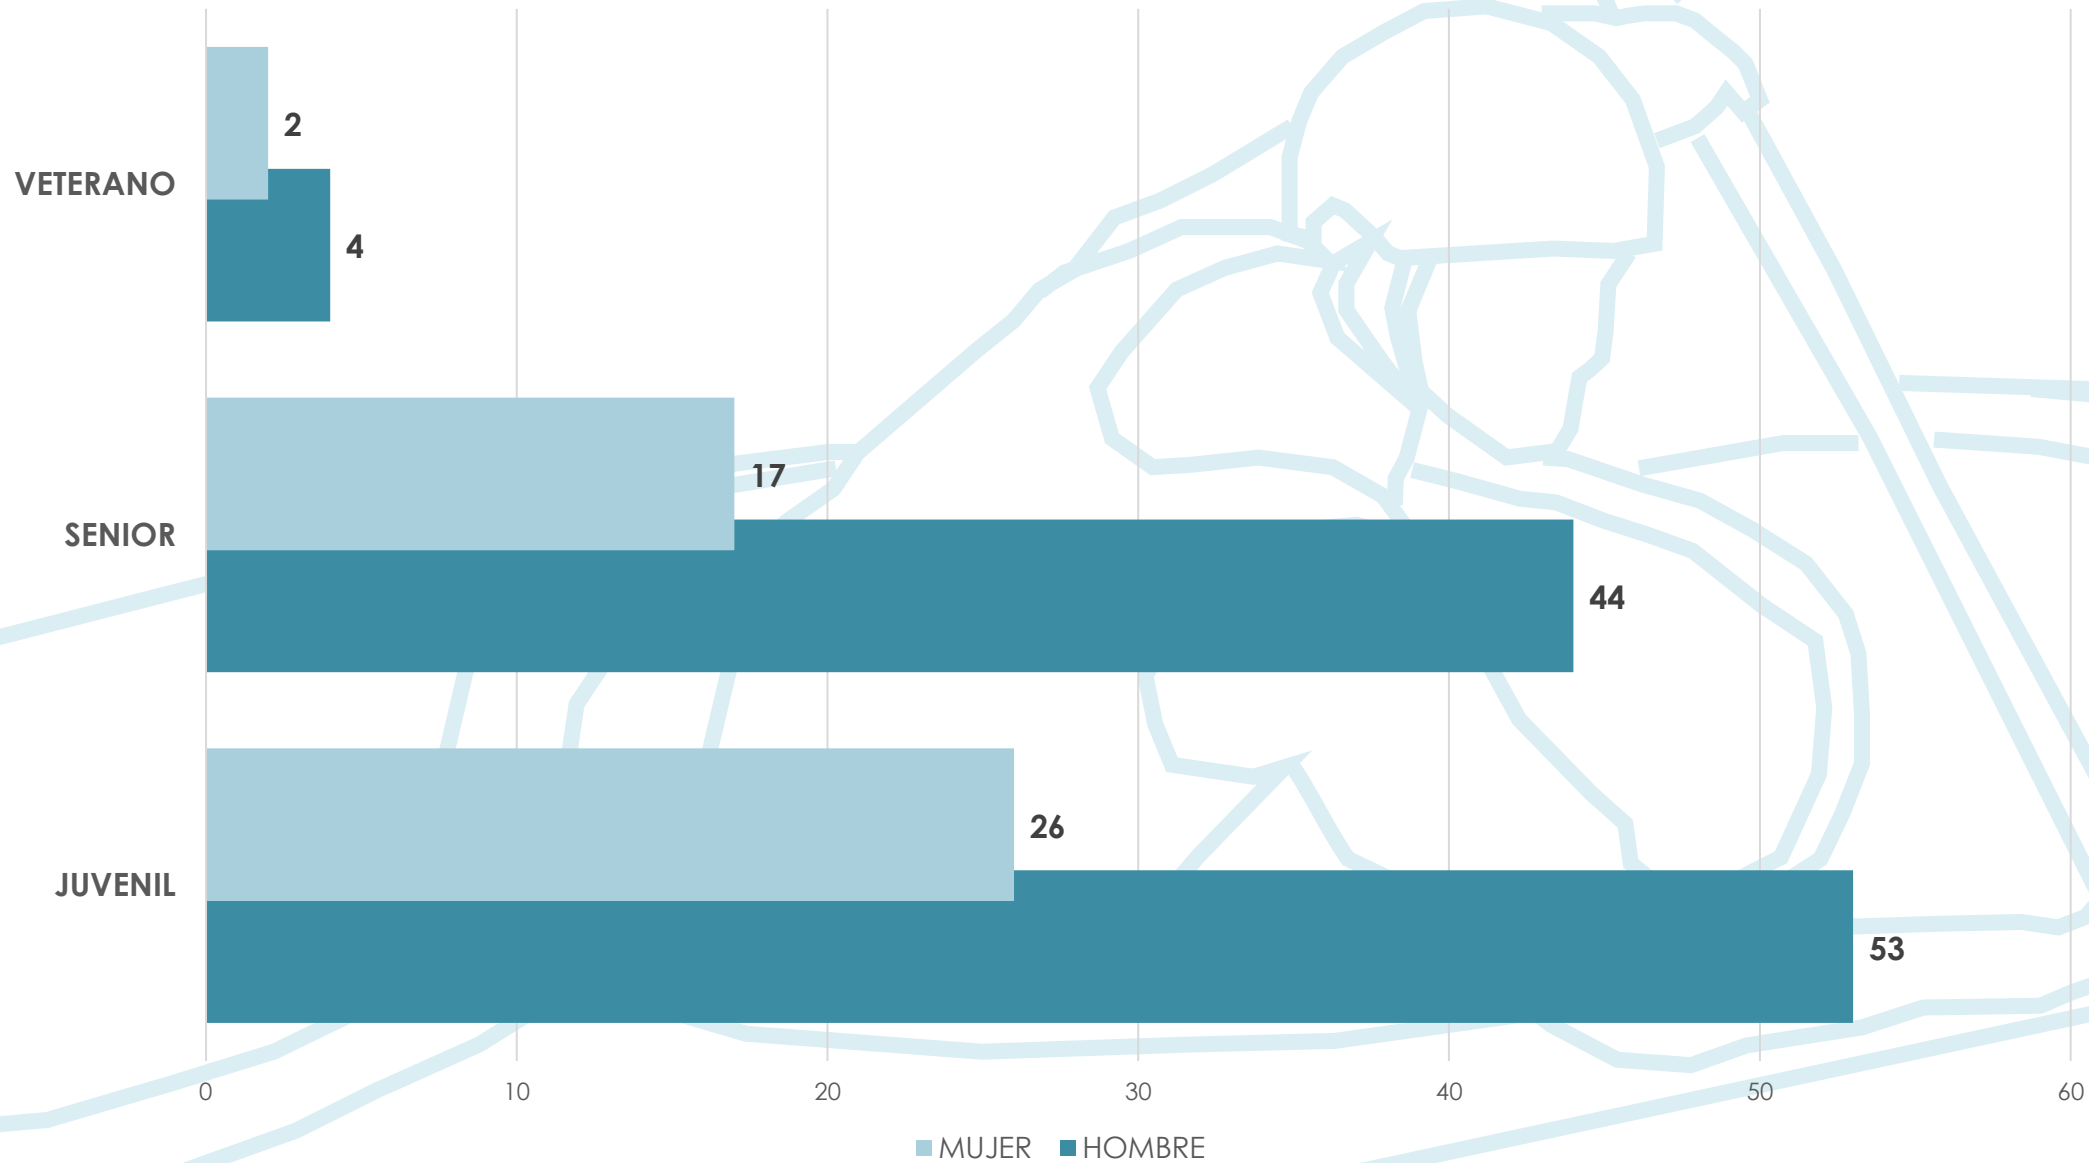

1ª Copa de España Slalom Olímpico

ESTADÍSTICA DE PARTICIPACIÓN

Parc Olímpic del Segre (La Seu d'Urgell)

19 – 20 de Febrero de 2022

Embarcaciones por Comunidad Autónoma

Participantes por Comunidad Autónoma

Clubs por Comunidad Autónoma

Participantes por Sexo

MUJER
45
31%

HOMBRE
101
69%

Participantes por Categoría Original

Participantes por Categoría

Embarcaciones por Categoría

Participantes por Sexo y Comunidad Autónoma

Participantes por Sexo y Categoría

Embarcaciones Participantes

Embarcaciones por Categoría y Modalidad

Cuadro de Participación

	K-1		C-1	
	Hombre	Mujer	Hombre	Mujer
JUVENIL	50	25	21	18
SENIOR	32	16	21	6
VETERANO	4	2		

Real Federación Española de Piragüismo