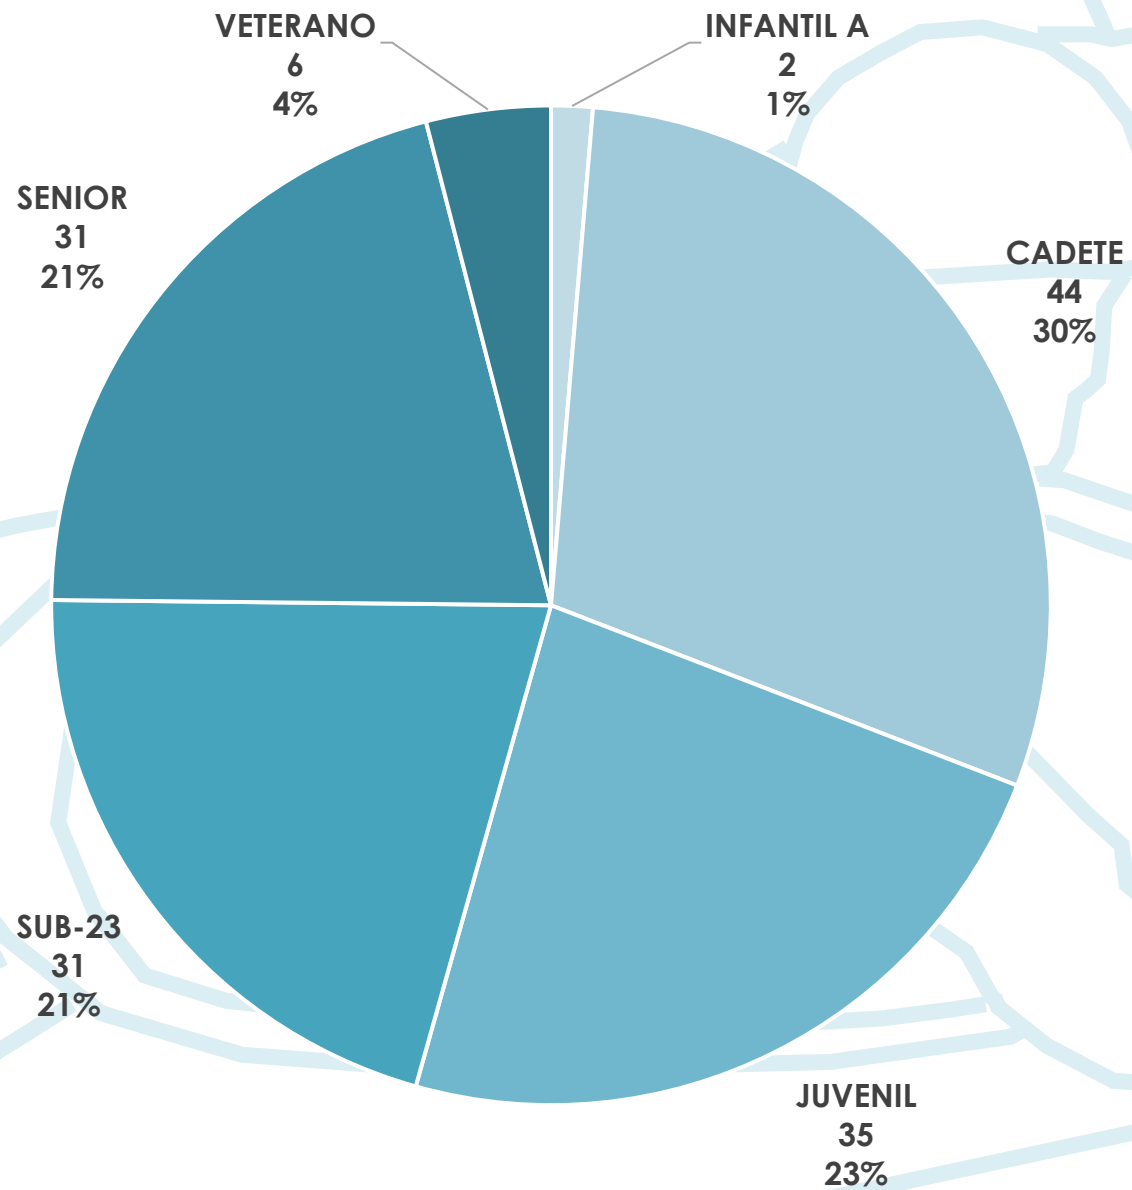

1ª Copa de España Slalom Olímpico

ESTADÍSTICA DE PARTICIPACIÓN

Parc Olímpic del Segre (La Seu d'Urgell)

19 – 20 de Febrero de 2022

Embarcaciones por Comunidad Autónoma

Participantes por Comunidad Autónoma

Clubs por Comunidad Autónoma

Participantes por Sexo

MUJER
45
31%

HOMBRE
101
69%

Participantes por Categoría Original

Participantes por Categoría

Embarcaciones por Categoría

Participantes por Sexo y Comunidad Autónoma

Participantes por Sexo y Categoría

Embarcaciones Participantes

Embarcaciones por Categoría y Modalidad

Cuadro de Participación

	K-1		C-1	
	Hombre	Mujer	Hombre	Mujer
JUVENIL	50	25	21	18
SENIOR	32	16	21	6
VETERANO	4	2		

Real Federación Española de Piragüismo