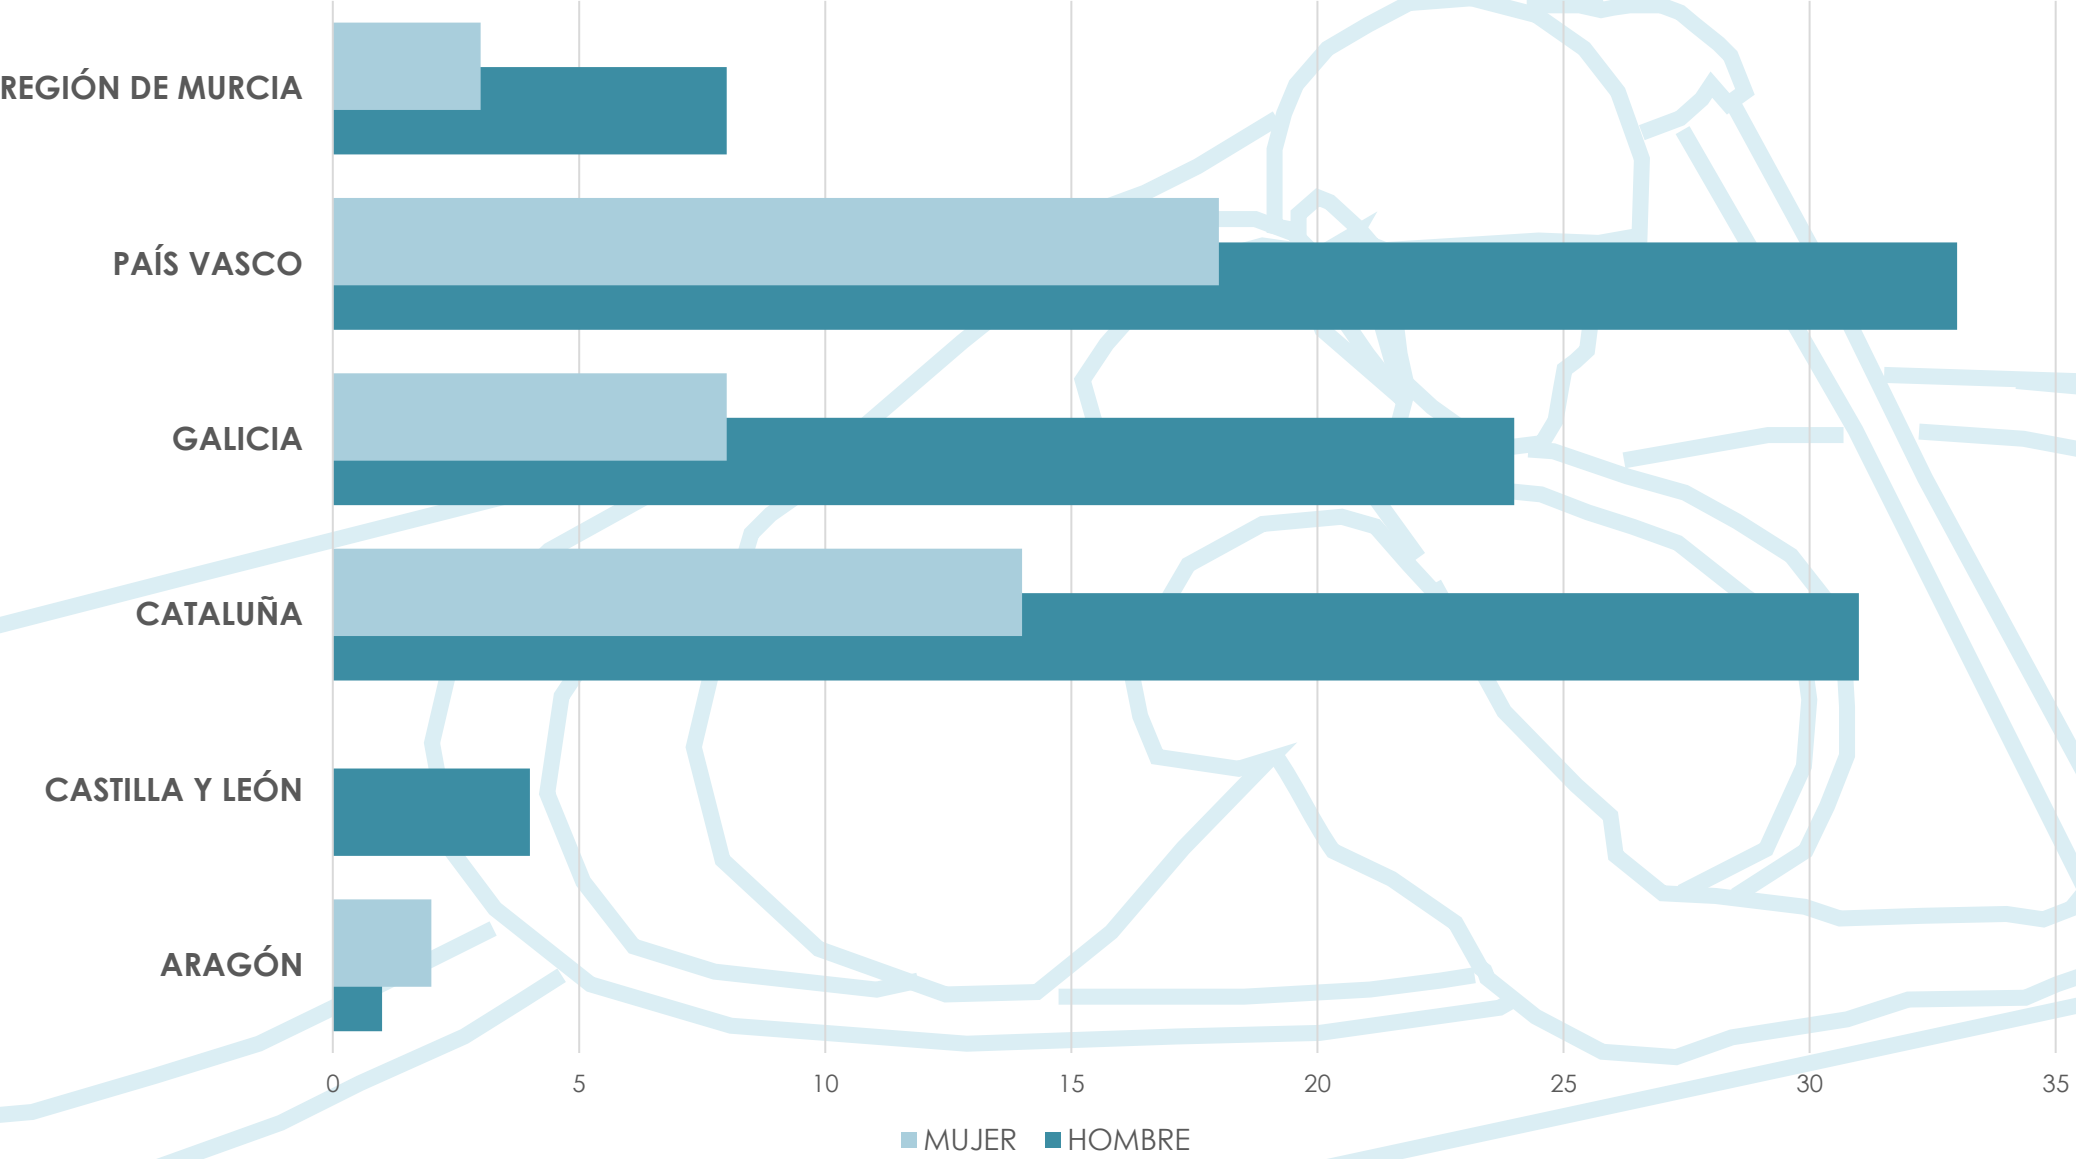

1ª Copa de España Slalom Olímpico

ESTADÍSTICA DE PARTICIPACIÓN

Parc Olímpic del Segre (La Seu d'Urgell)

19 – 20 de Febrero de 2022

Embarcaciones por Comunidad Autónoma

Participantes por Comunidad Autónoma

Clubs por Comunidad Autónoma

Participantes por Sexo

MUJER
45
31%

HOMBRE
101
69%

Participantes por Categoría Original

Participantes por Categoría

Embarcaciones por Categoría

Participantes por Sexo y Comunidad Autónoma

Participantes por Sexo y Categoría

Embarcaciones Participantes

Embarcaciones por Categoría y Modalidad

Cuadro de Participación

	K-1		C-1	
	Hombre	Mujer	Hombre	Mujer
JUVENIL	50	25	21	18
SENIOR	32	16	21	6
VETERANO	4	2		

Real Federación Española de Piragüismo