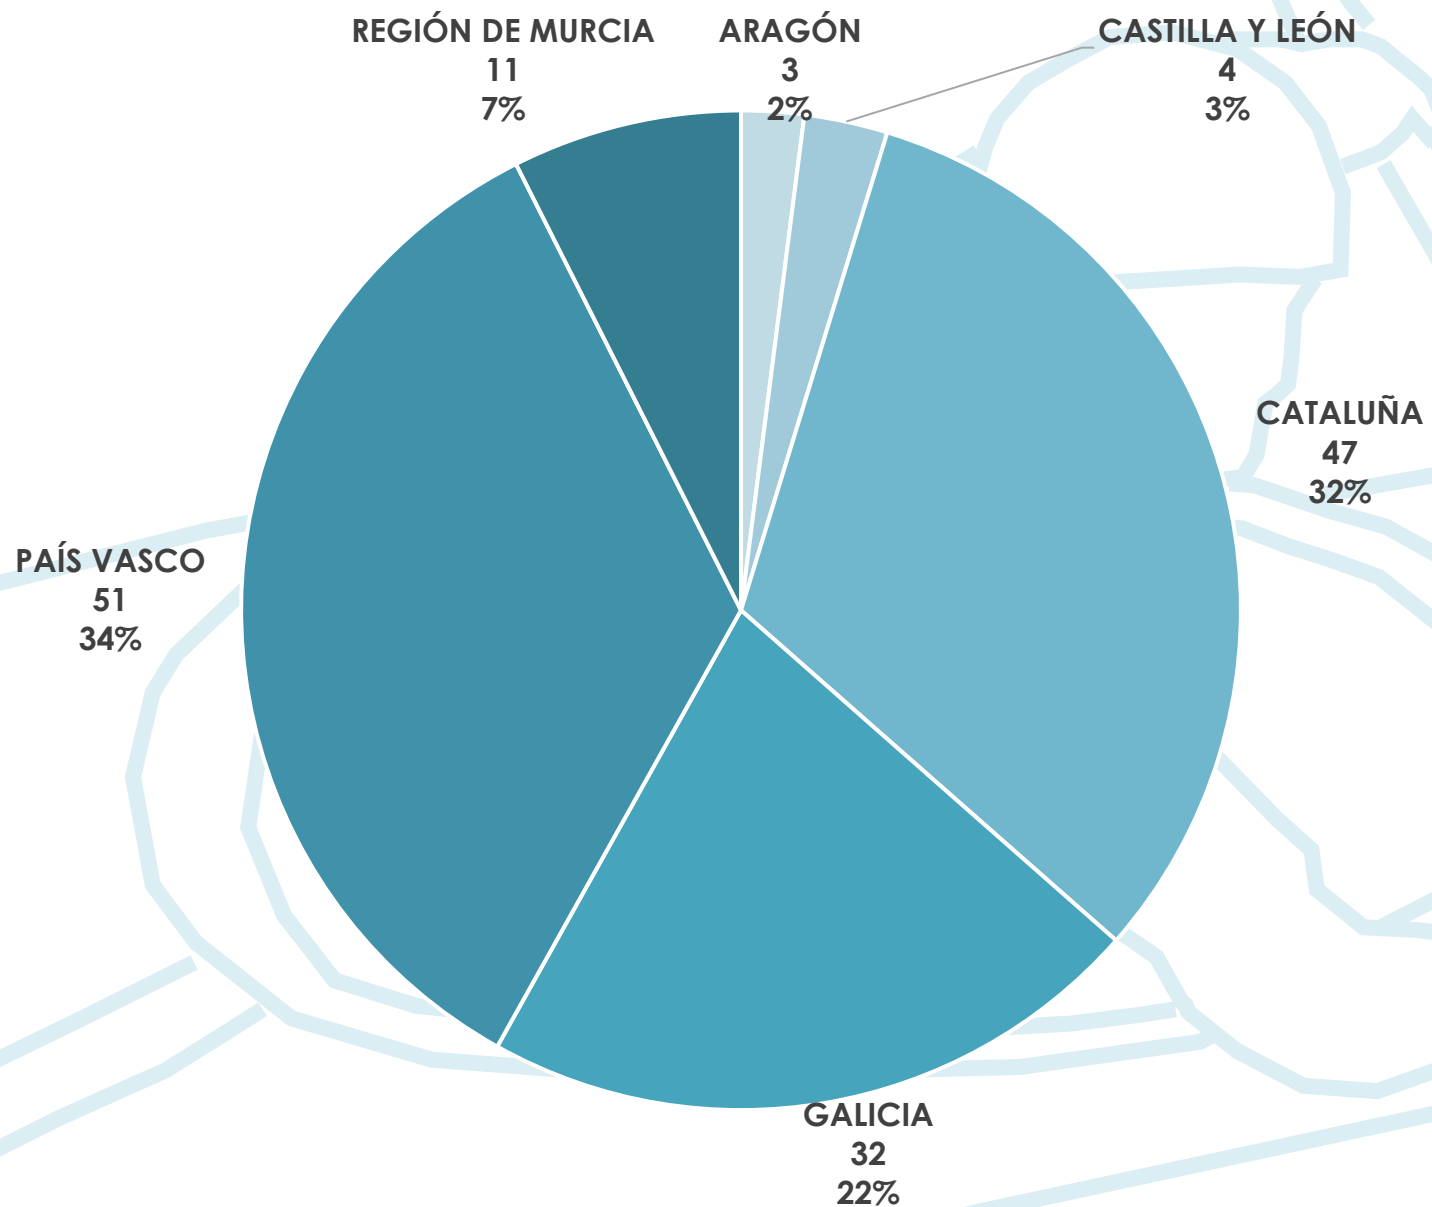

1ª Copa de España Slalom Olímpico

ESTADÍSTICA DE PARTICIPACIÓN

Parc Olímpic del Segre (La Seu d'Urgell)

19 – 20 de Febrero de 2022

Embarcaciones por Comunidad Autónoma

Participantes por Comunidad Autónoma

Clubs por Comunidad Autónoma

Participantes por Sexo

MUJER
45
31%

HOMBRE
101
69%

Participantes por Categoría Original

Participantes por Categoría

Embarcaciones por Categoría

Participantes por Sexo y Comunidad Autónoma

Participantes por Sexo y Categoría