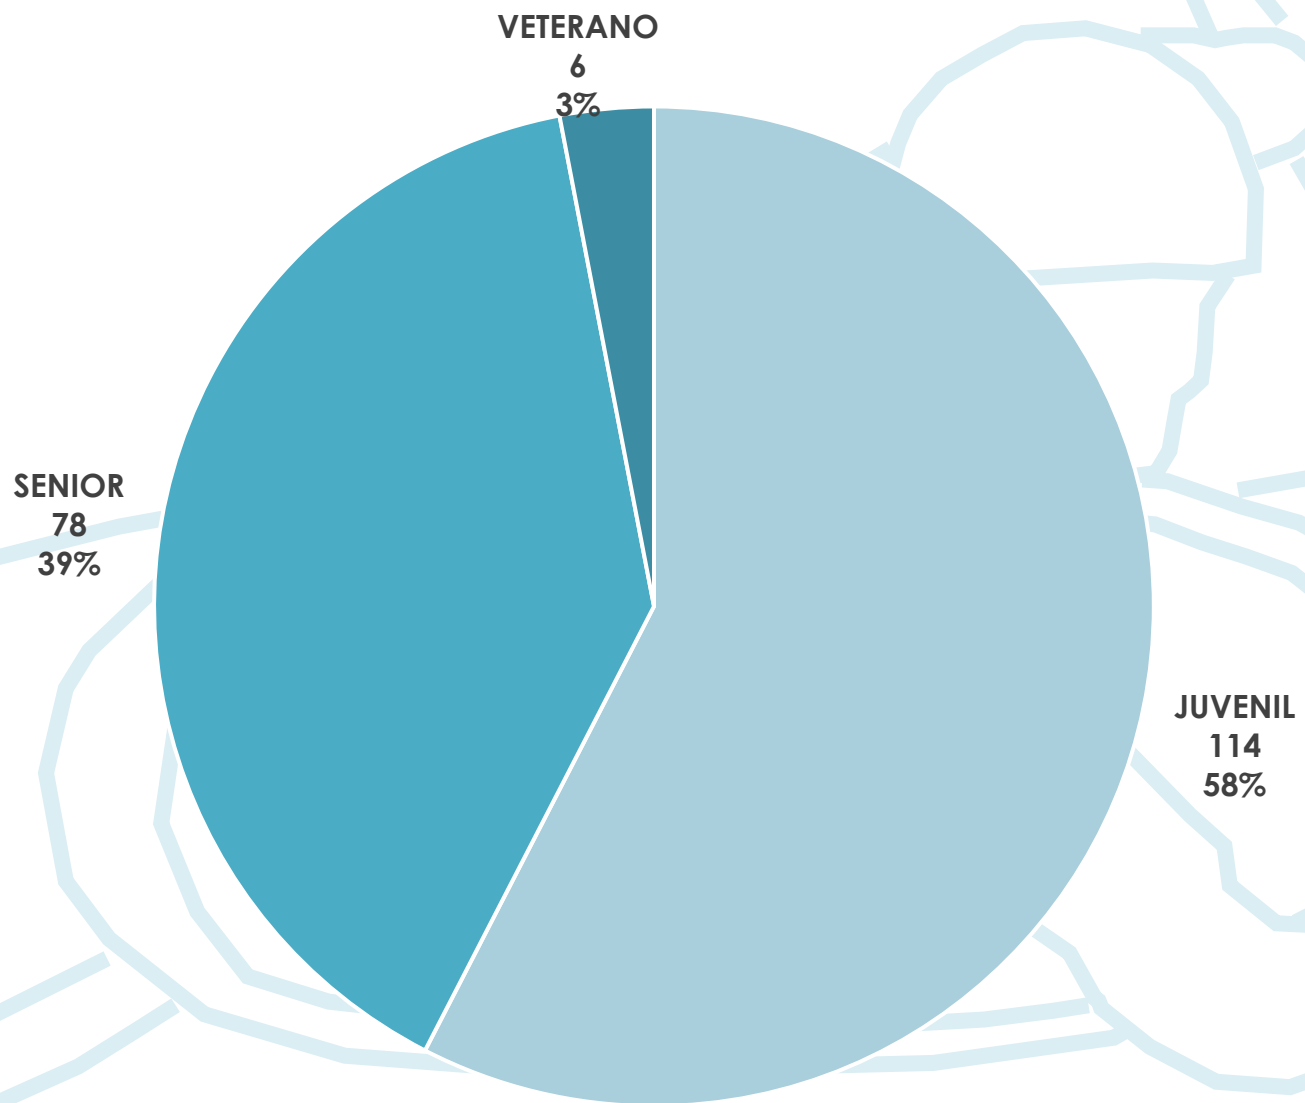

Participantes por Sexo

MUJER
45
31%

HOMBRE
101
69%

Participantes por Categoría Original

Participantes por Categoría

Embarcaciones por Categoría

Participantes por Sexo y Comunidad Autónoma

Participantes por Sexo y Categoría

Embarcaciones Participantes

Embarcaciones por Categoría y Modalidad

Cuadro de Participación

	K-1		C-1	
	Hombre	Mujer	Hombre	Mujer
JUVENIL	50	25	21	18
SENIOR	32	16	21	6
VETERANO	4	2		

Real Federación Española de Piragüismo