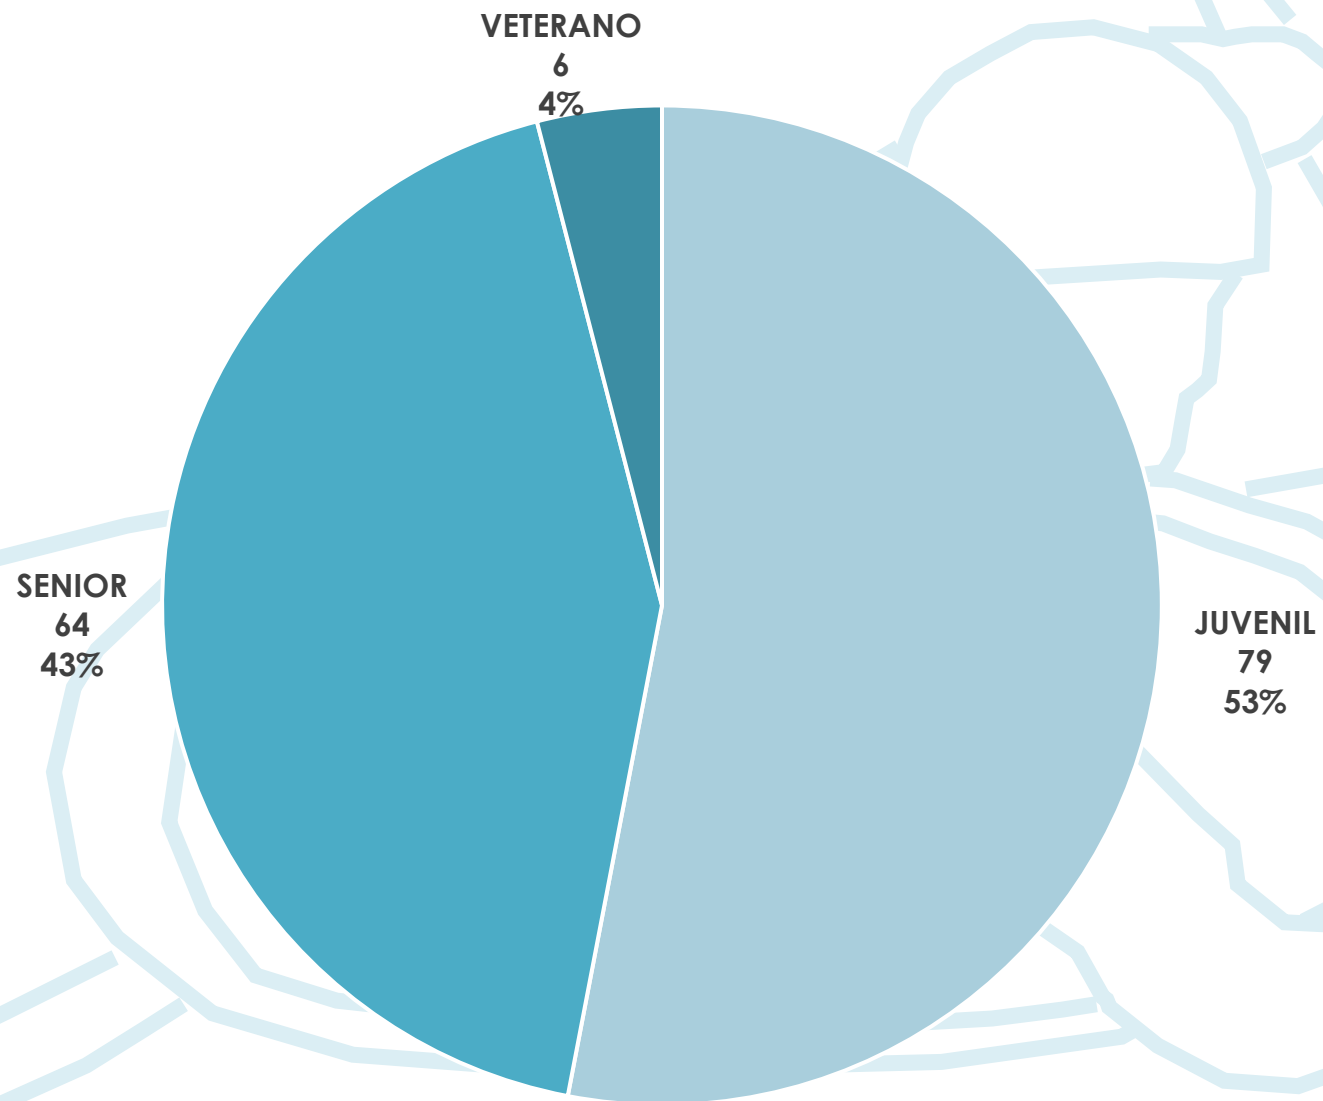

Participantes por Sexo

MUJER
45
31%

HOMBRE
101
69%

Participantes por Categoría Original

Participantes por Categoría

Embarcaciones por Categoría

Participantes por Sexo y Comunidad Autónoma

Participantes por Sexo y Categoría

Embarcaciones Participantes

Embarcaciones por Categoría y Modalidad

Cuadro de Participación

	K-1		C-1	
	Hombre	Mujer	Hombre	Mujer
JUVENIL	50	25	21	18
SENIOR	32	16	21	6
VETERANO	4	2		

Real Federación Española de Piragüismo