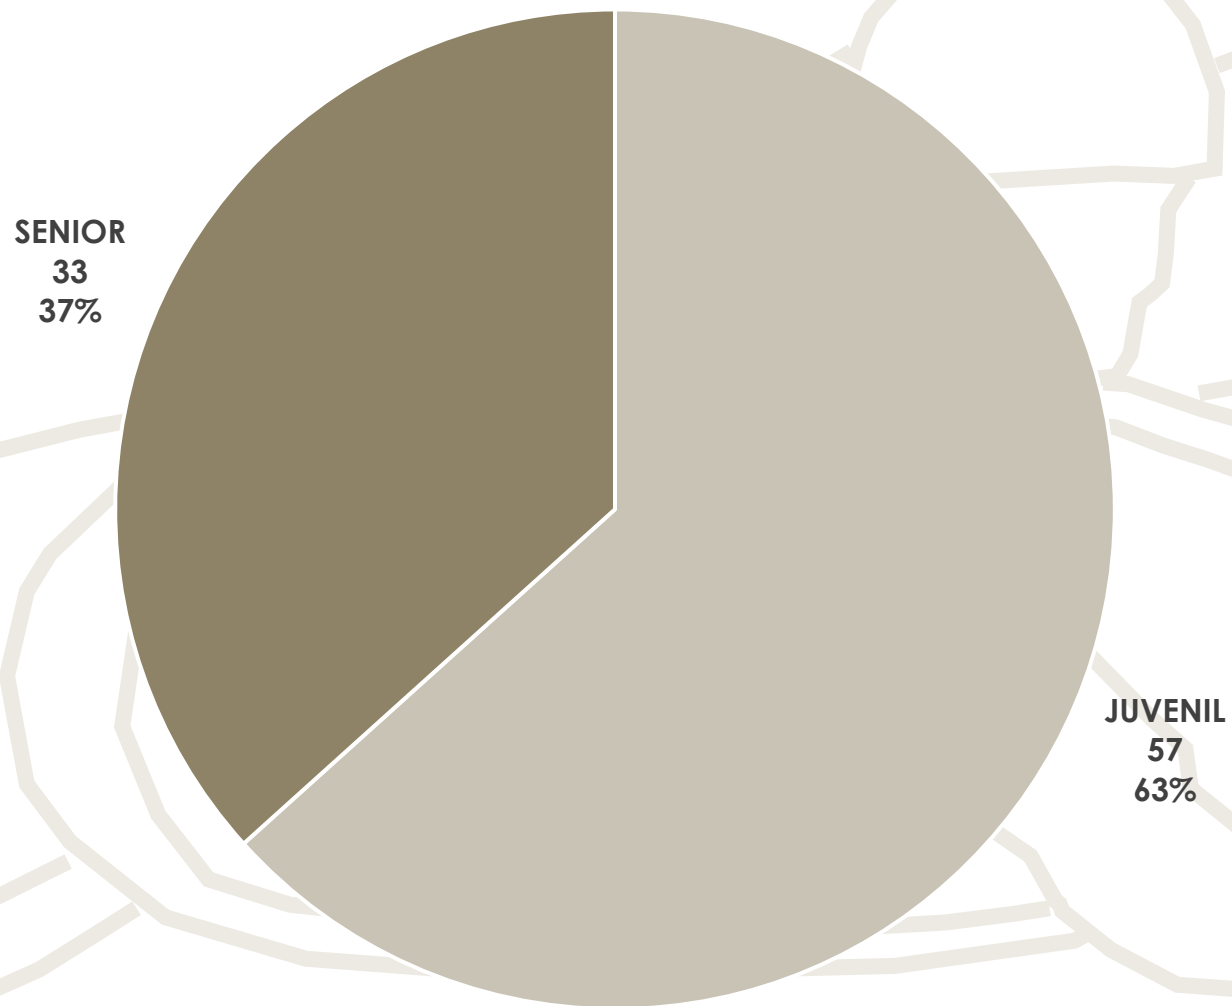

Copa de España Slalom Extreme

ESTADÍSTICA DE PARTICIPACIÓN

Parc Olímpic del Segre (La Seu d'Urgell)

9 de Abril de 2022

Participantes por Comunidad Autónoma

Clubs por Comunidad Autónoma

Participantes por Sexo

Participantes por Categoría Original

Participantes por Categoría

Participantes por Sexo y Comunidad Autónoma

Participantes por Sexo y Categoría

Embarcaciones por Categoría y Modalidad

Cuadro de Participación