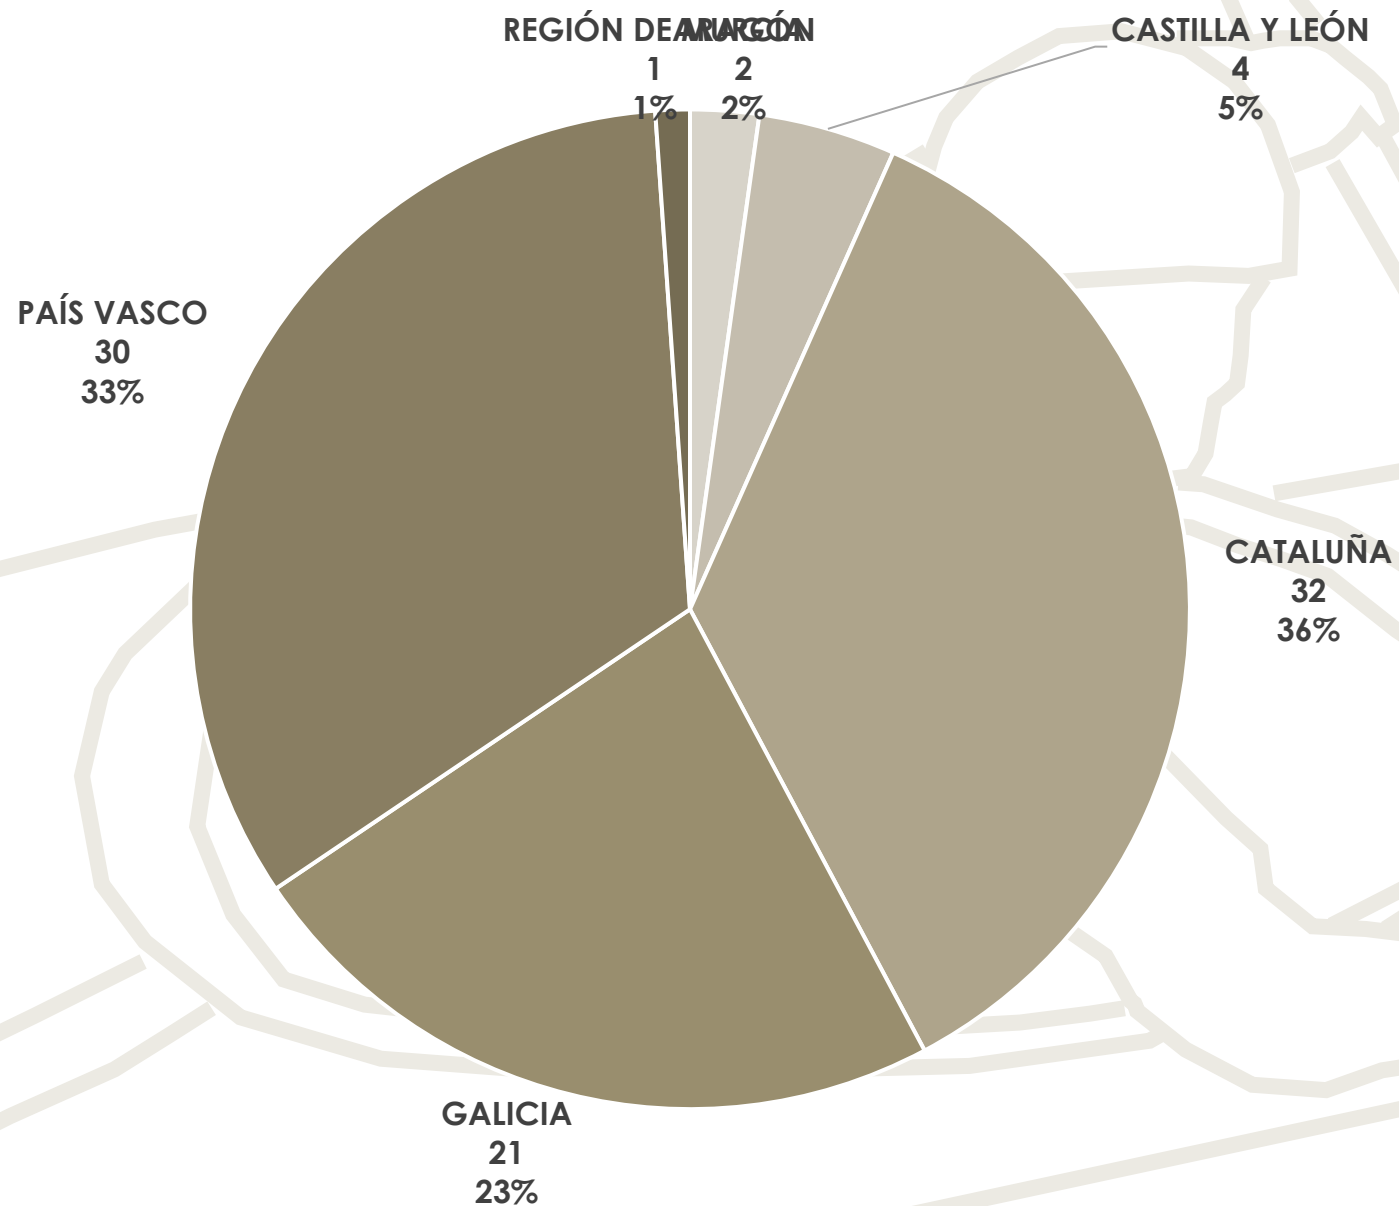

Copa de España Slalom Extreme

ESTADÍSTICA DE PARTICIPACIÓN

Parc Olímpic del Segre (La Seu d'Urgell)

9 de Abril de 2022

Participantes por Comunidad Autónoma

Clubs por Comunidad Autónoma

Participantes por Sexo

Participantes por Categoría Original

Participantes por Categoría

Participantes por Sexo y Comunidad Autónoma

Participantes por Sexo y Categoría

Embarcaciones por Categoría y Modalidad

Cuadro de Participación