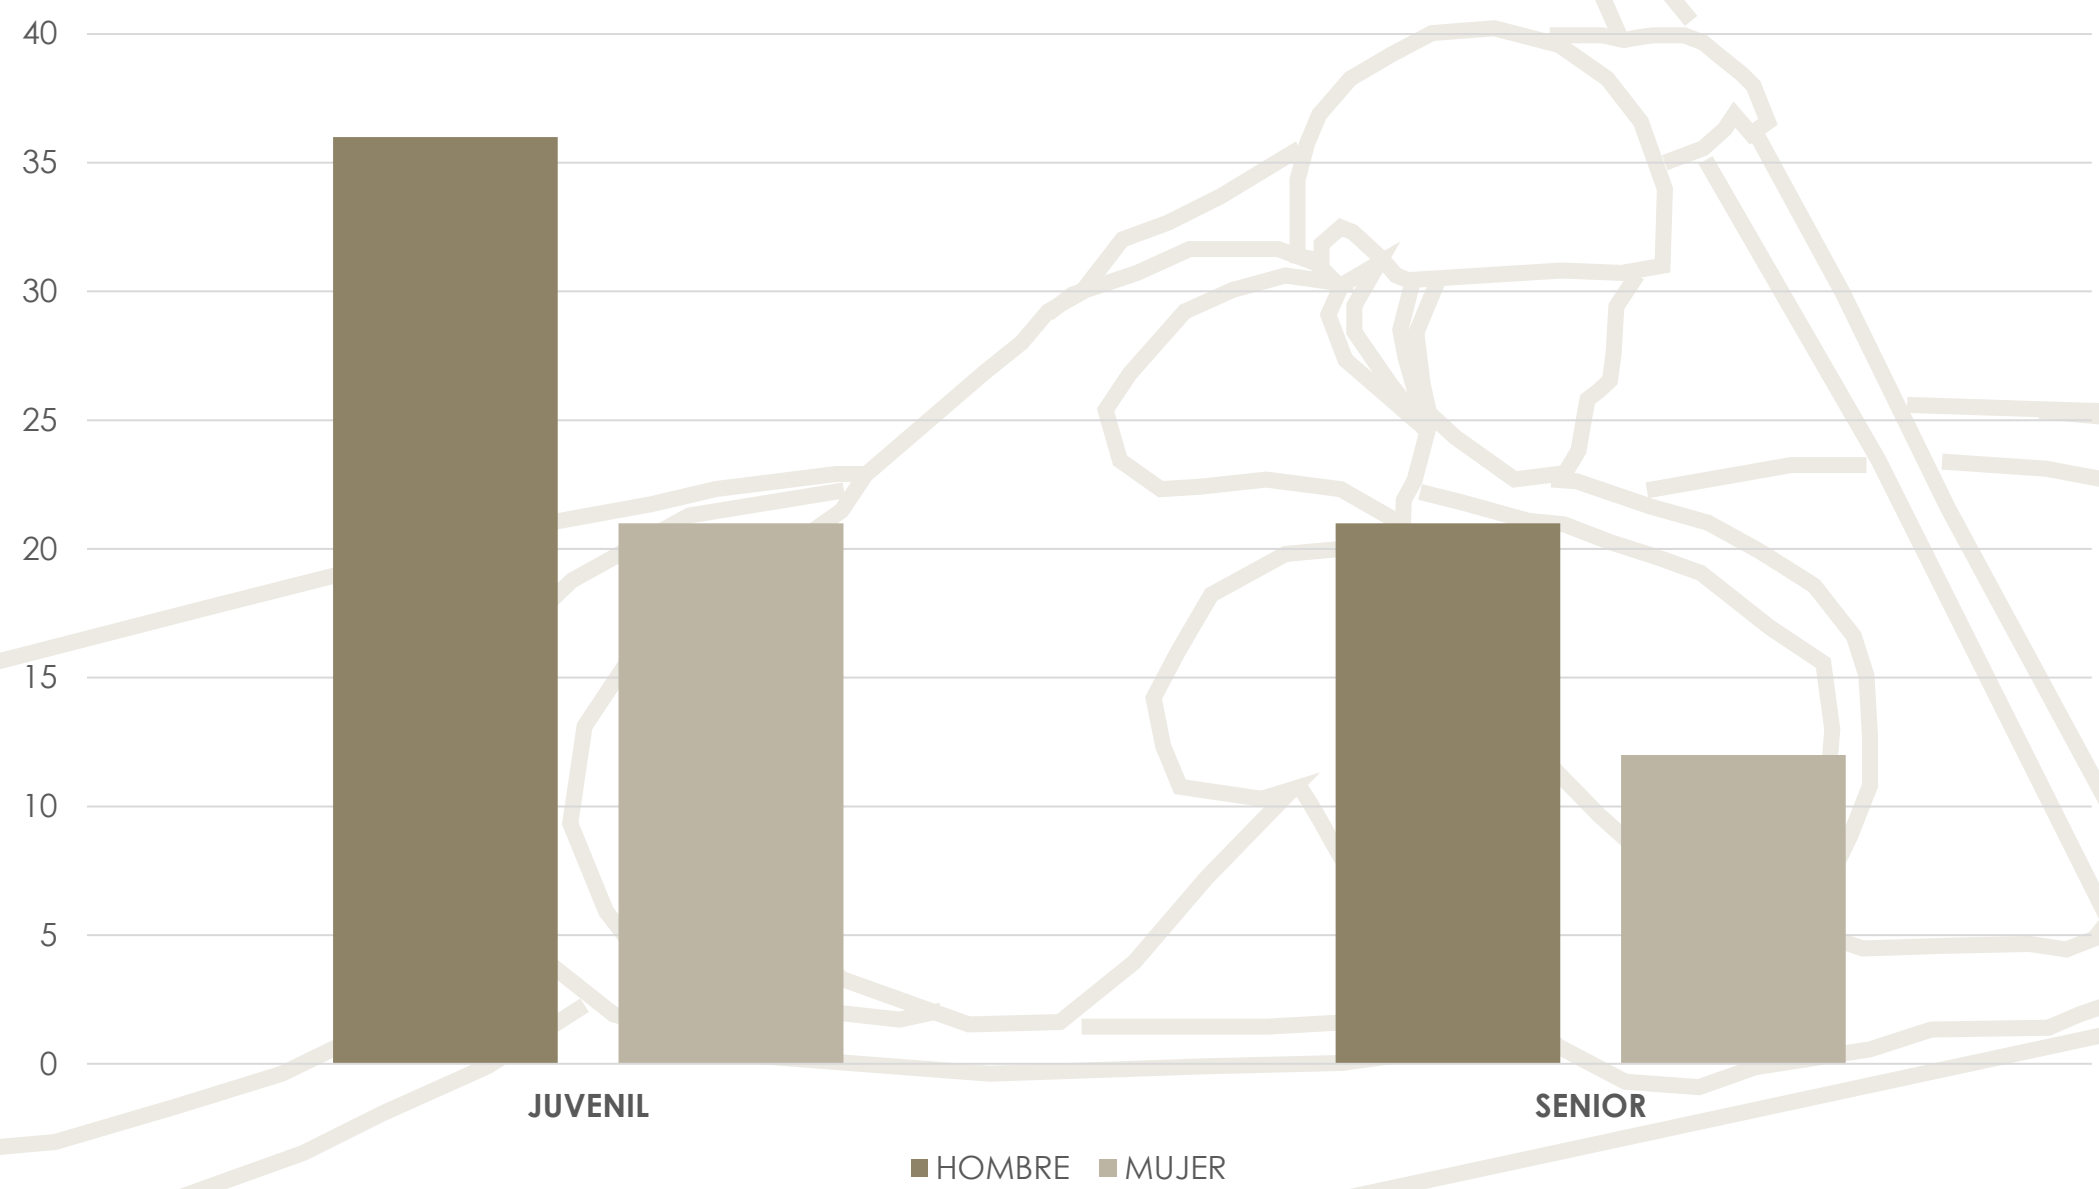

Copa de España Slalom Extreme

ESTADÍSTICA DE PARTICIPACIÓN

Parc Olímpic del Segre (La Seu d'Urgell)

9 de Abril de 2022

Participantes por Comunidad Autónoma

Clubs por Comunidad Autónoma

Participantes por Sexo

Participantes por Categoría Original

Participantes por Categoría

Participantes por Sexo y Comunidad Autónoma

Participantes por Sexo y Categoría

Embarcaciones por Categoría y Modalidad

Cuadro de Participación

	K-1	
	Hombre	Mujer
JUVENIL	50	25
SENIOR	32	16

Real Federación Española de Piragüismo

www.rfep.es

@rfepiraguismo