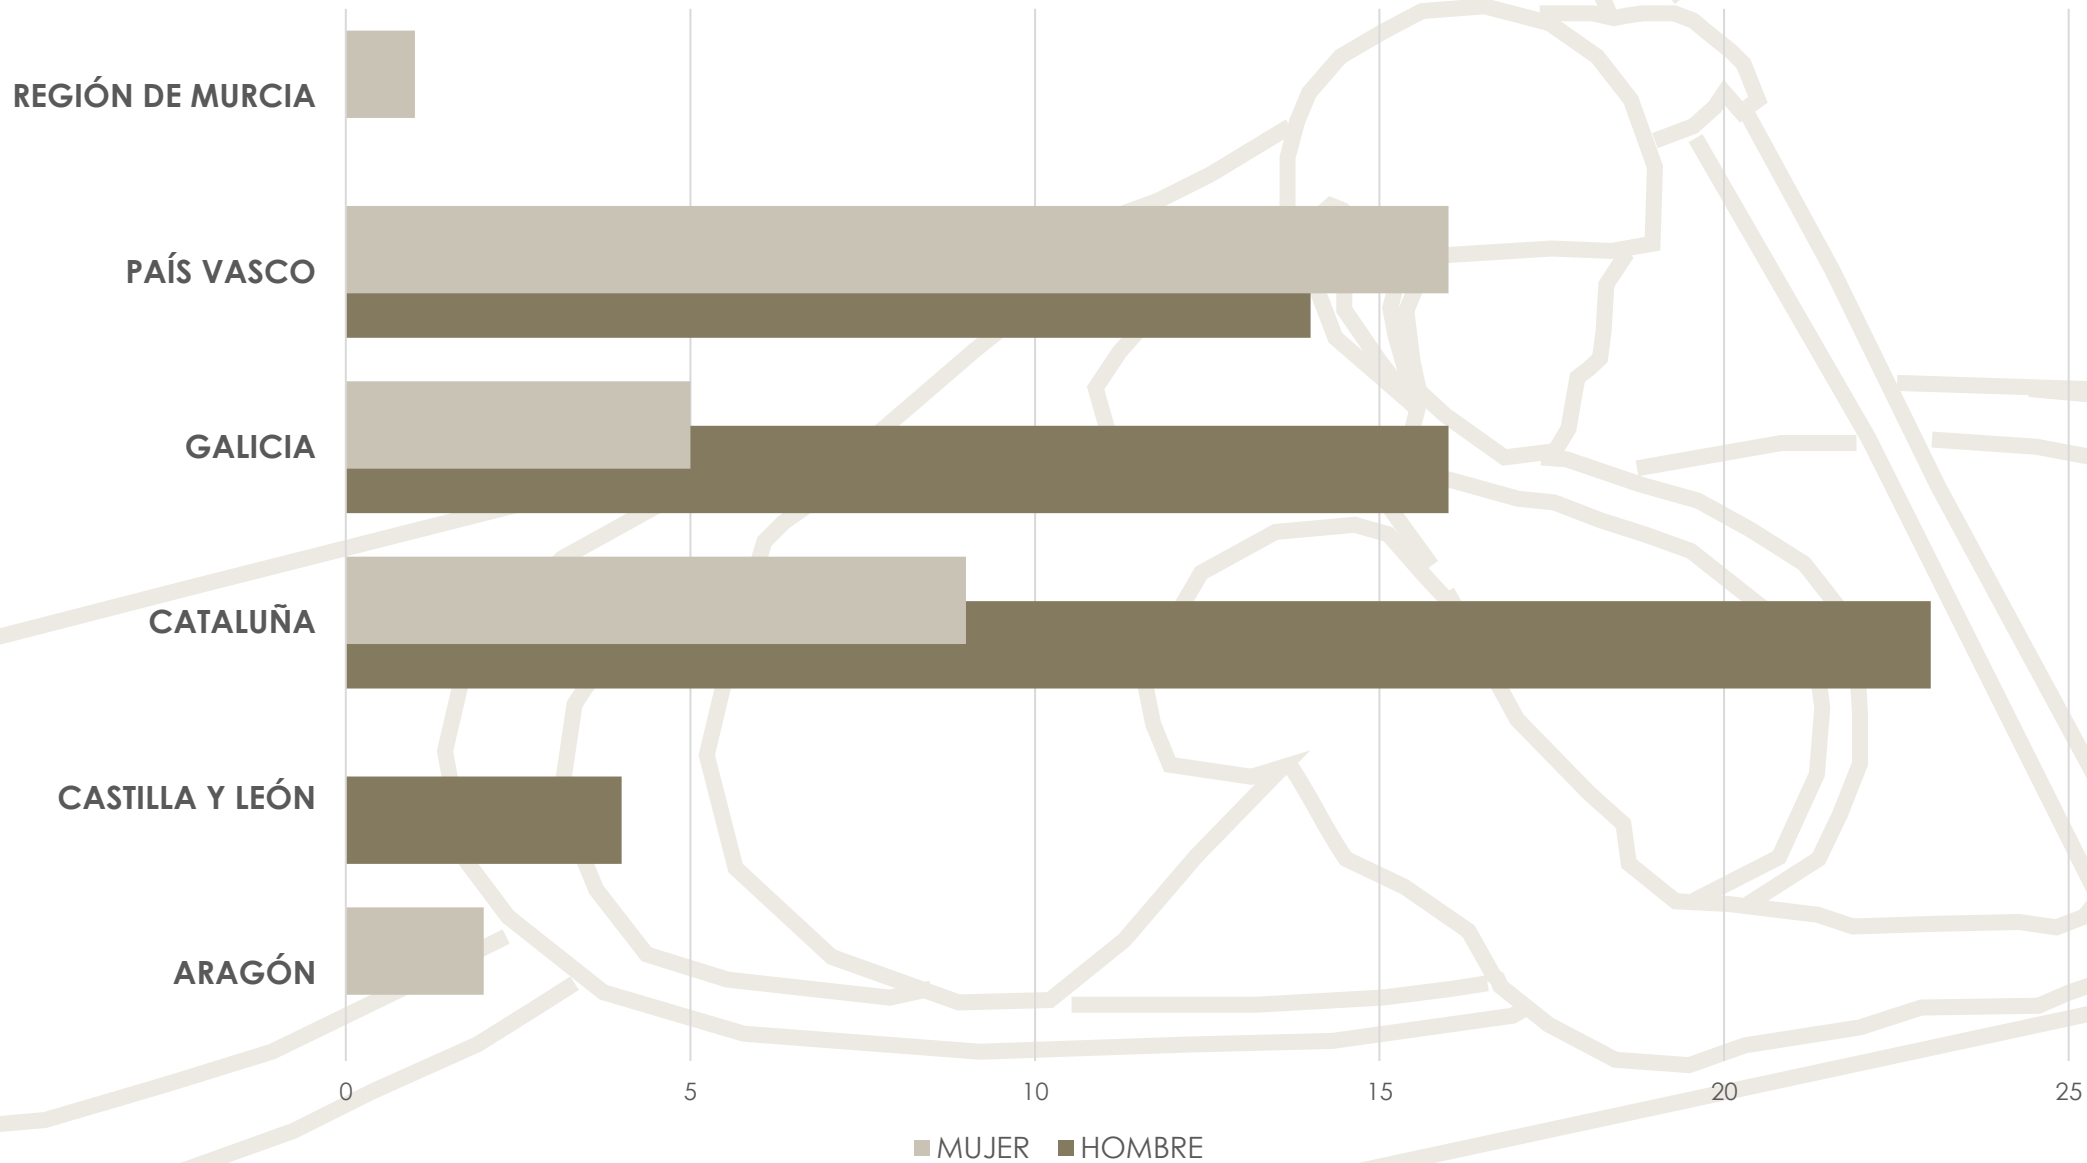

Copa de España Slalom Extreme

ESTADÍSTICA DE PARTICIPACIÓN

Parc Olímpic del Segre (La Seu d'Urgell)

9 de Abril de 2022

Participantes por Comunidad Autónoma

Clubs por Comunidad Autónoma

Participantes por Sexo

Participantes por Categoría Original

Participantes por Categoría

Participantes por Sexo y Comunidad Autónoma

Participantes por Sexo y Categoría

Embarcaciones por Categoría y Modalidad

Cuadro de Participación

	K-1	
	Hombre	Mujer
JUVENIL	50	25
SENIOR	32	16

Real Federación Española de Piragüismo

www.rfep.es

@rfepiraguismo