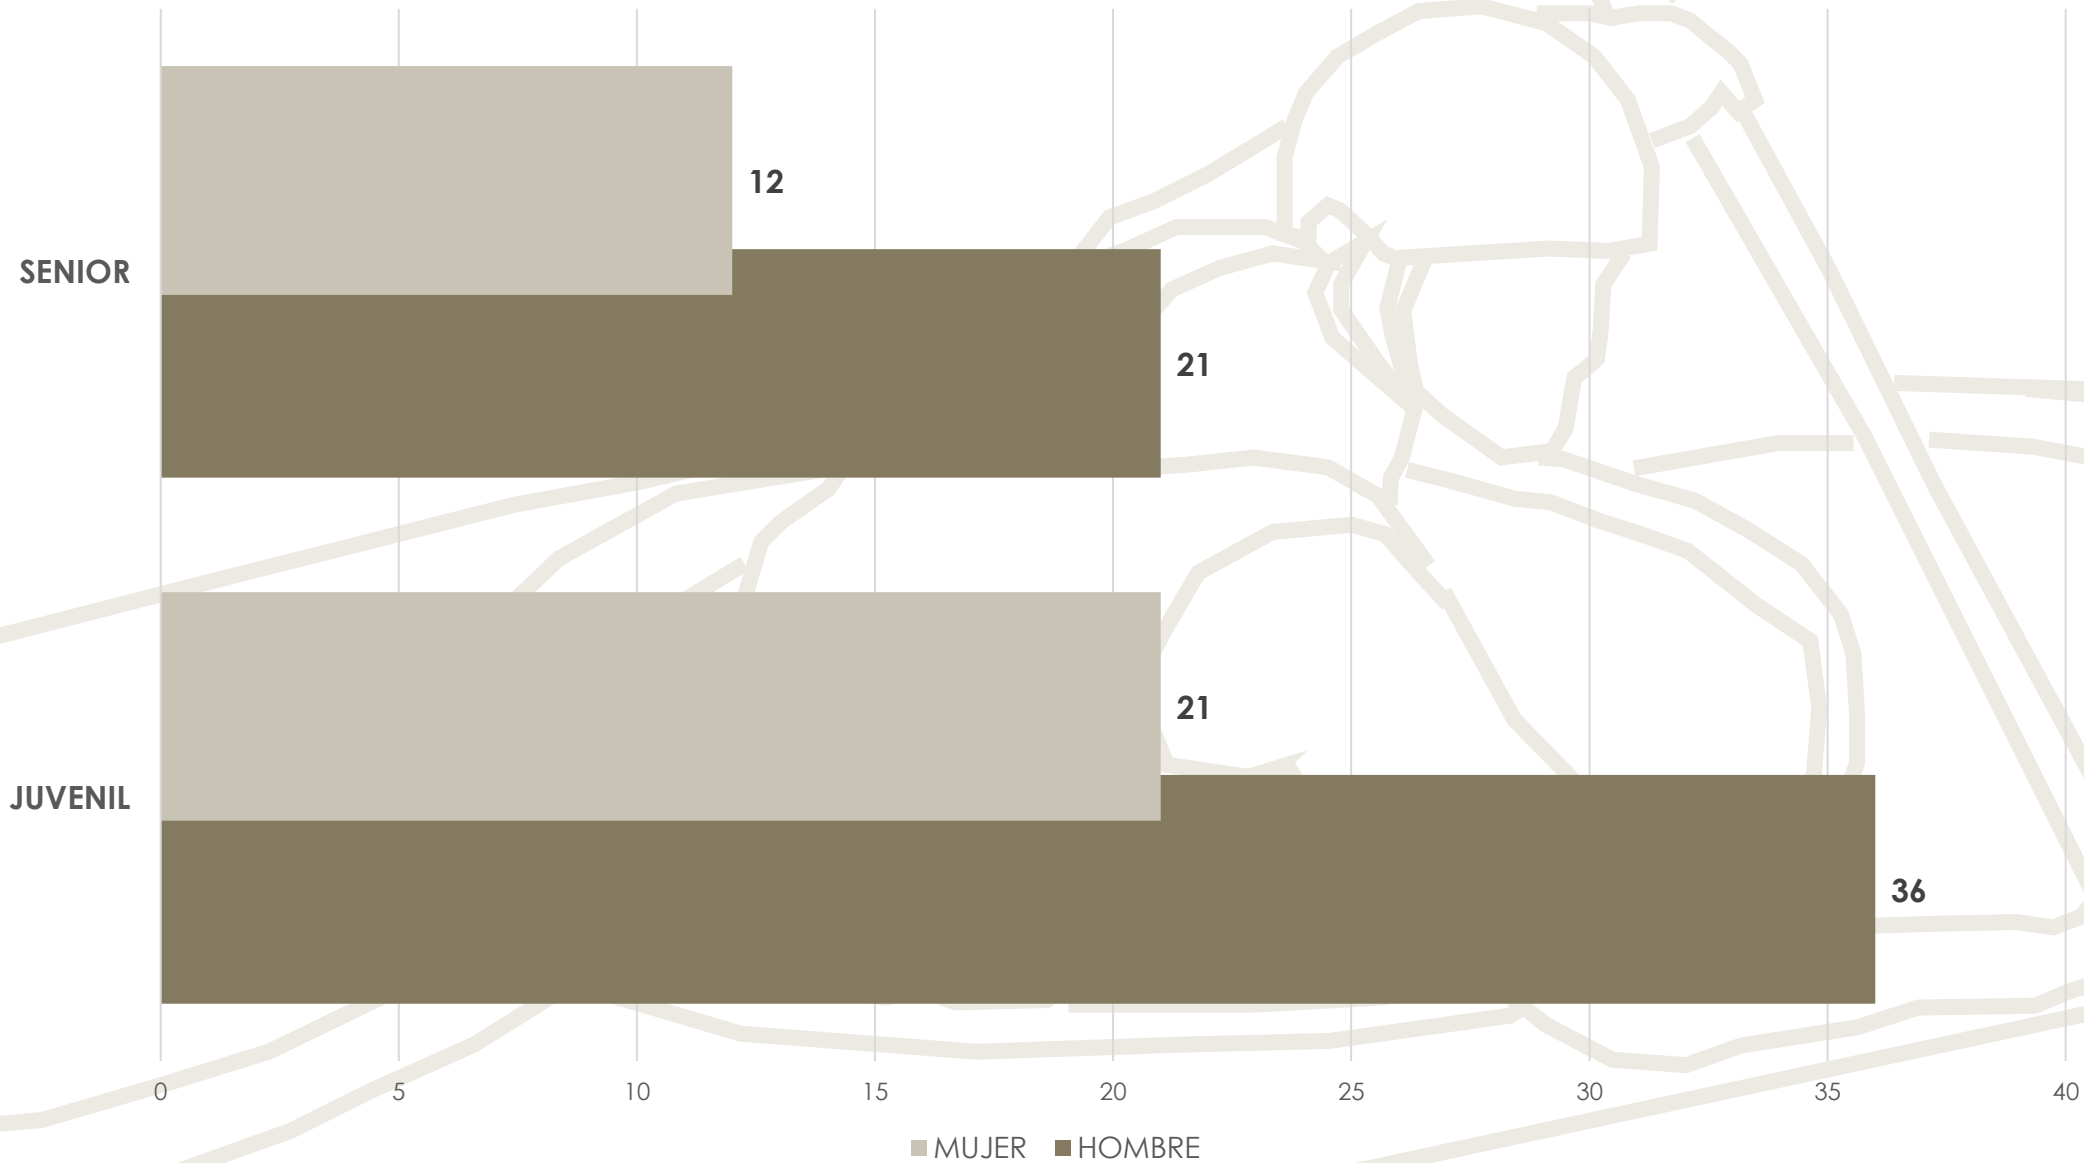

Copa de España Slalom Extreme

ESTADÍSTICA DE PARTICIPACIÓN

Parc Olímpic del Segre (La Seu d'Urgell)

9 de Abril de 2022

Participantes por Comunidad Autónoma

Clubs por Comunidad Autónoma

Participantes por Sexo

Participantes por Categoría Original

Participantes por Categoría

Participantes por Sexo y Comunidad Autónoma

Participantes por Sexo y Categoría

Embarcaciones por Categoría y Modalidad

Cuadro de Participación

	K-1	
	Hombre	Mujer
JUVENIL	50	25
SENIOR	32	16

Real Federación Española de Piragüismo

www.rfep.es

@rfepiraguismo