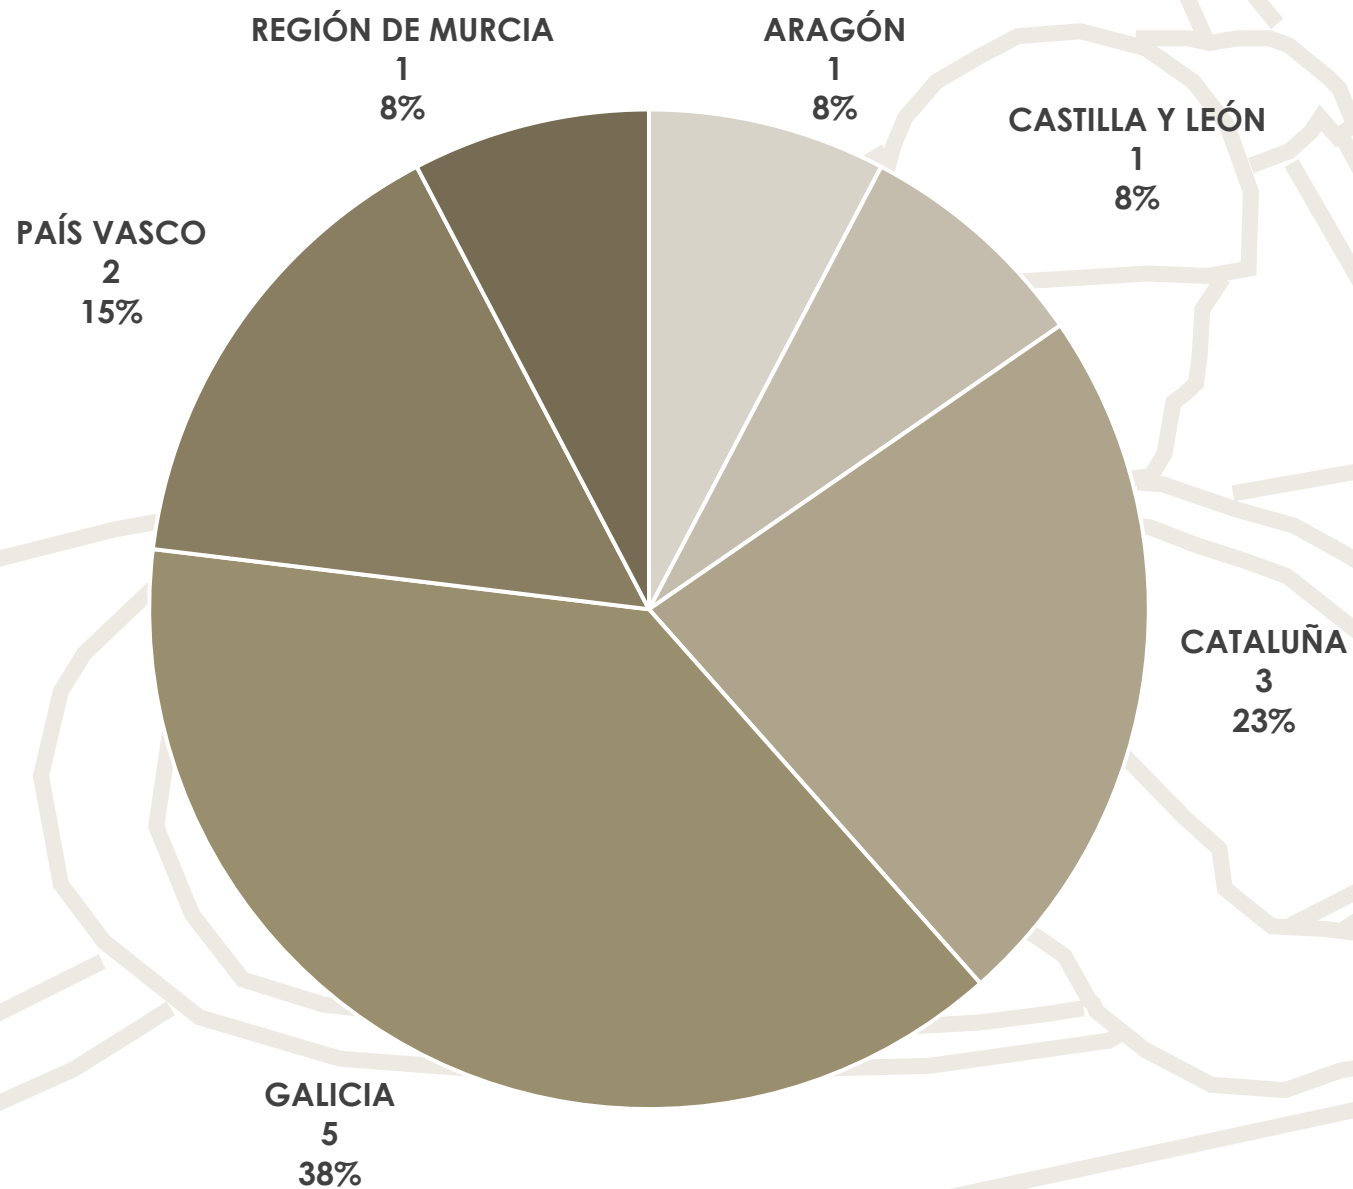

Copa de España Slalom Extreme

ESTADÍSTICA DE PARTICIPACIÓN

Parc Olímpic del Segre (La Seu d'Urgell)

9 de Abril de 2022

Participantes por Comunidad Autónoma

Clubs por Comunidad Autónoma

Participantes por Sexo

Participantes por Categoría Original

Participantes por Categoría

Participantes por Sexo y Comunidad Autónoma

Participantes por Sexo y Categoría

Embarcaciones por Categoría y Modalidad

Cuadro de Participación