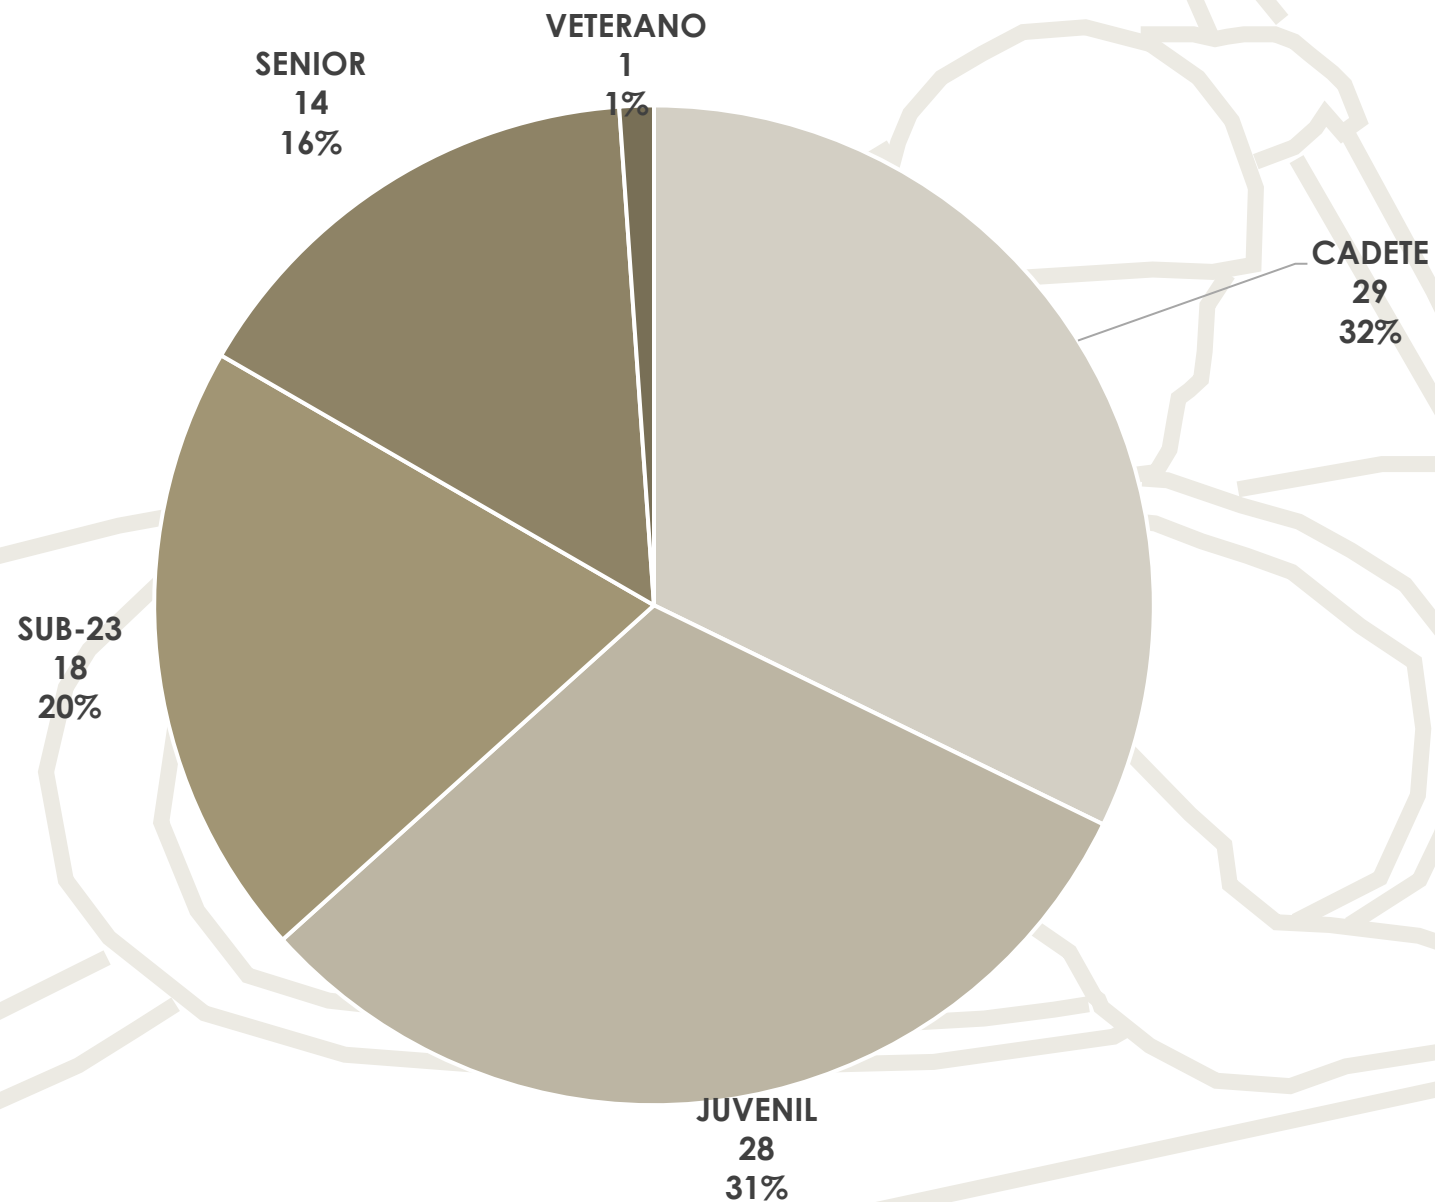

Copa de España Slalom Extreme

ESTADÍSTICA DE PARTICIPACIÓN

Parc Olímpic del Segre (La Seu d'Urgell)

9 de Abril de 2022

Participantes por Comunidad Autónoma

Clubs por Comunidad Autónoma

Participantes por Sexo

Participantes por Categoría Original

Participantes por Categoría

Participantes por Sexo y Comunidad Autónoma

Participantes por Sexo y Categoría

Embarcaciones por Categoría y Modalidad

Cuadro de Participación

	K-1	
	Hombre	Mujer
JUVENIL	50	25
SENIOR	32	16

Real Federación Española de Piragüismo

www.rfep.es

@rfepiraguismo