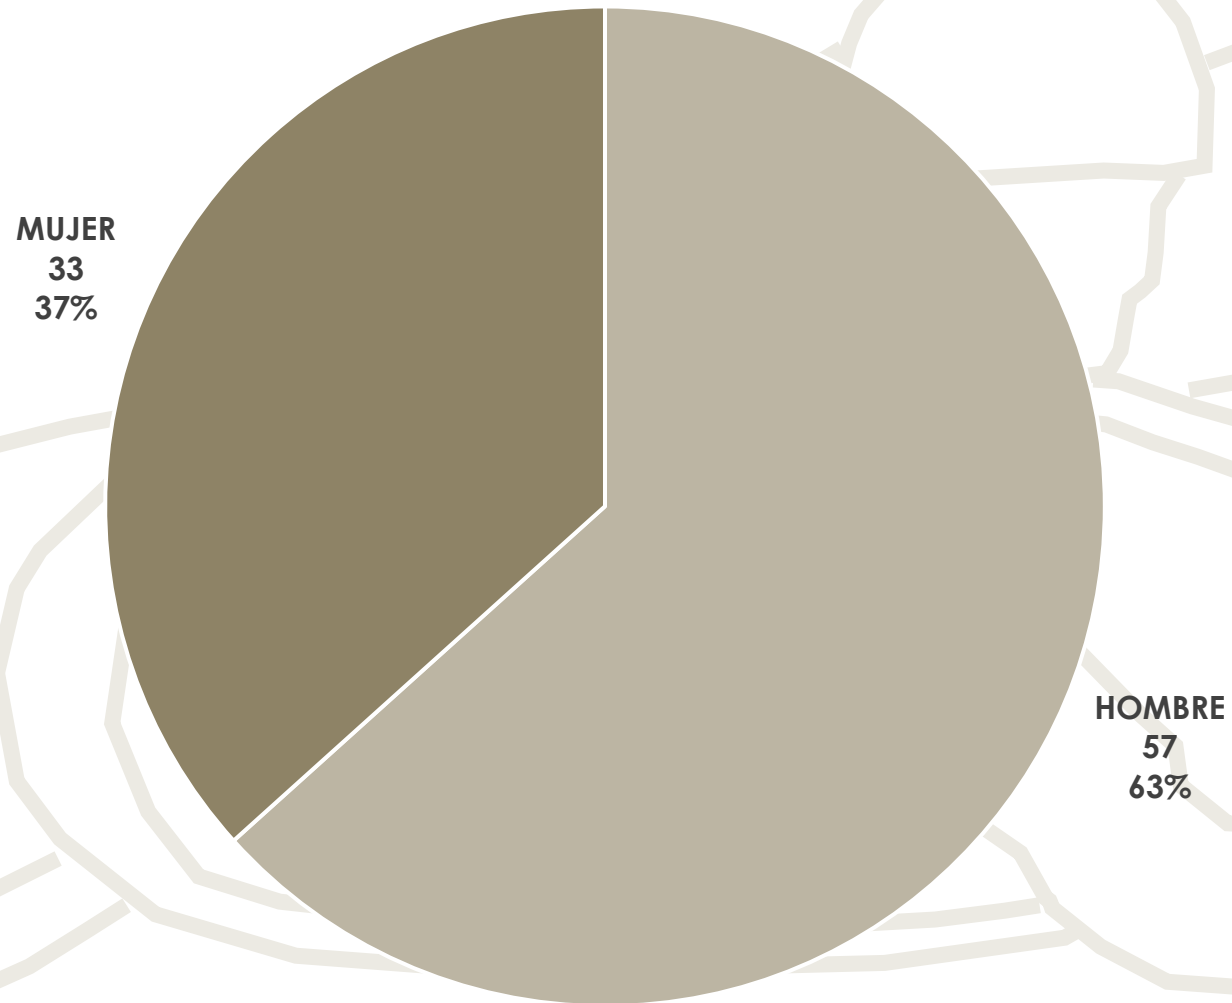

Copa de España Slalom Extreme

ESTADÍSTICA DE PARTICIPACIÓN

Parc Olímpic del Segre (La Seu d'Urgell)

9 de Abril de 2022

Participantes por Comunidad Autónoma

Clubs por Comunidad Autónoma

Participantes por Sexo

Participantes por Categoría Original

Participantes por Categoría

Participantes por Sexo y Comunidad Autónoma

Participantes por Sexo y Categoría

Embarcaciones por Categoría y Modalidad

Cuadro de Participación

	K-1	
	Hombre	Mujer
JUVENIL	50	25
SENIOR	32	16

Real Federación Española de Piragüismo

www.rfep.es

@rfepiraguismo