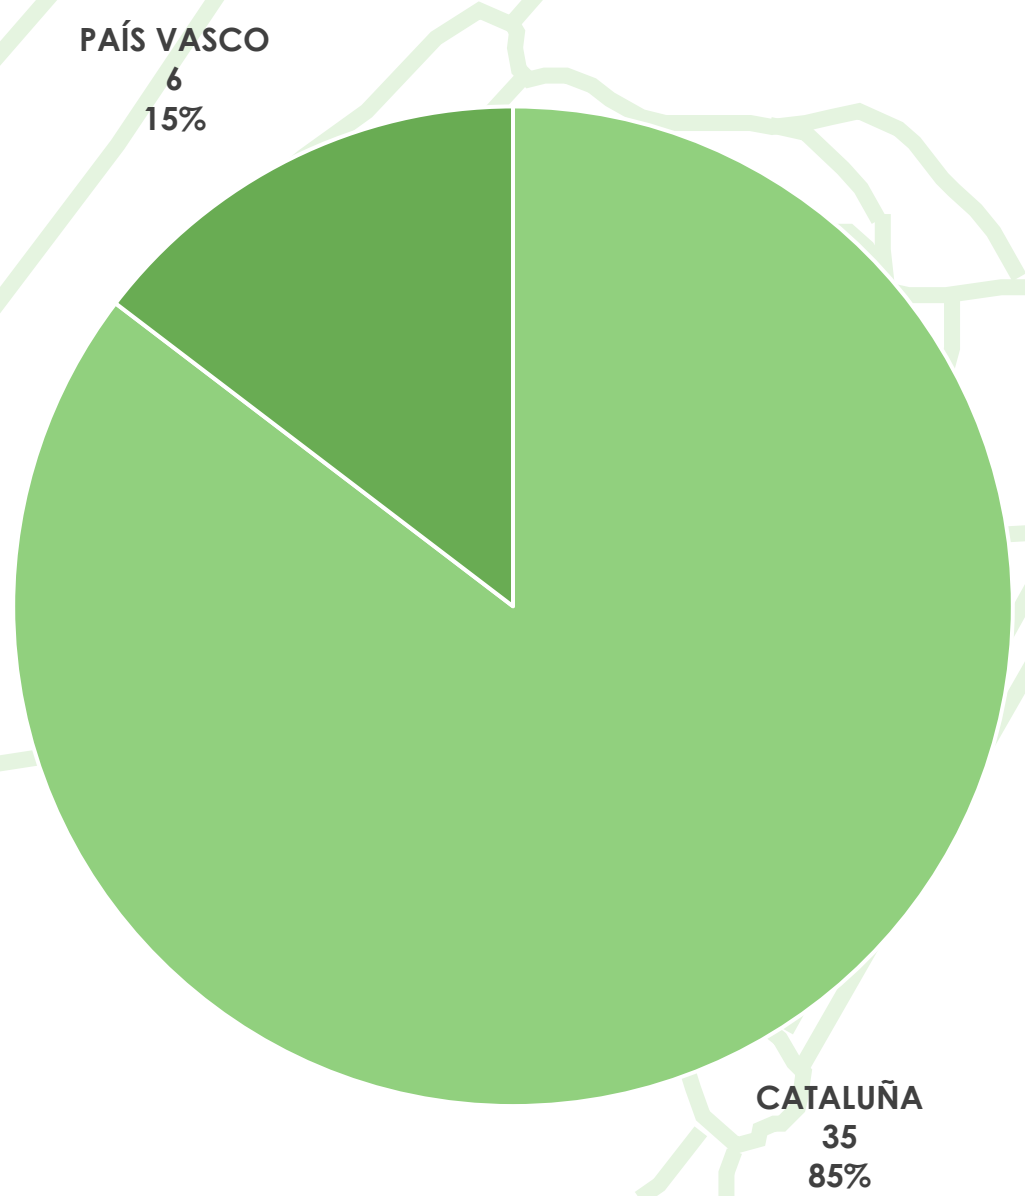

Participantes por Comunidad Autónoma