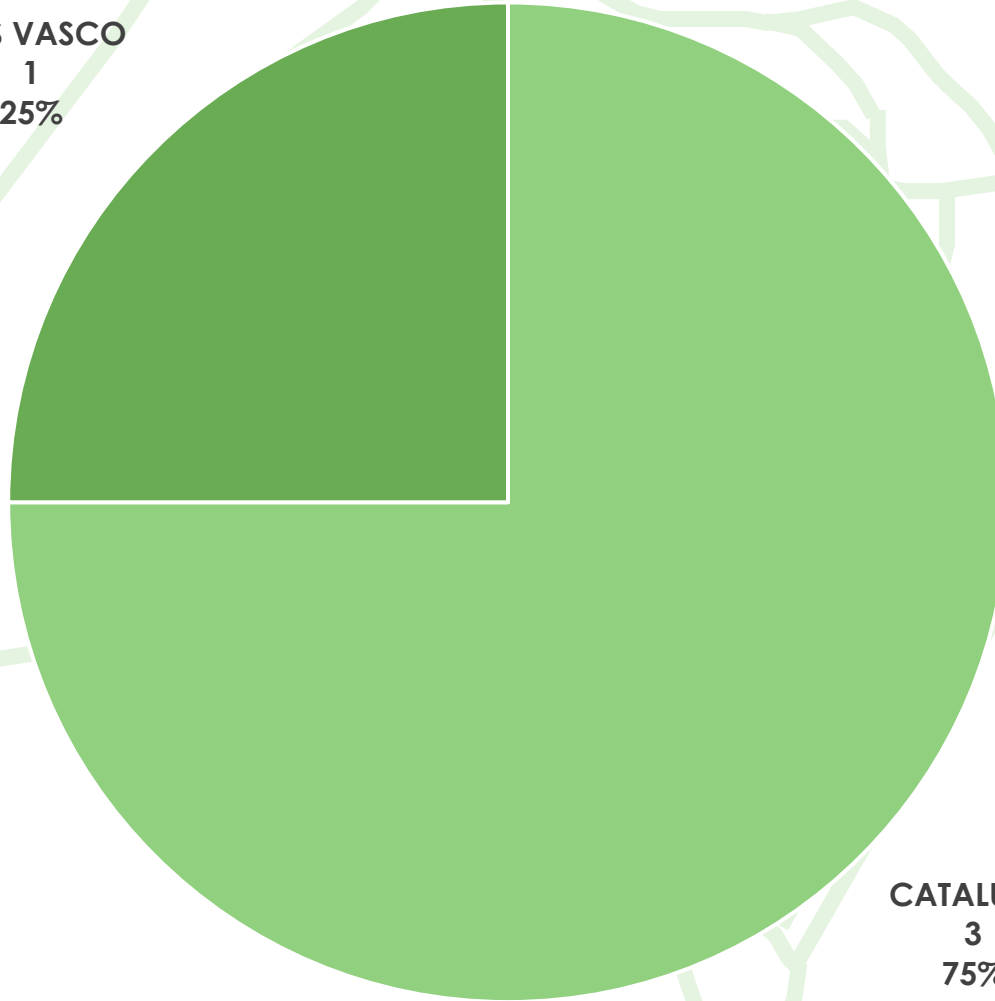

PAÍS VASCO
1
25%