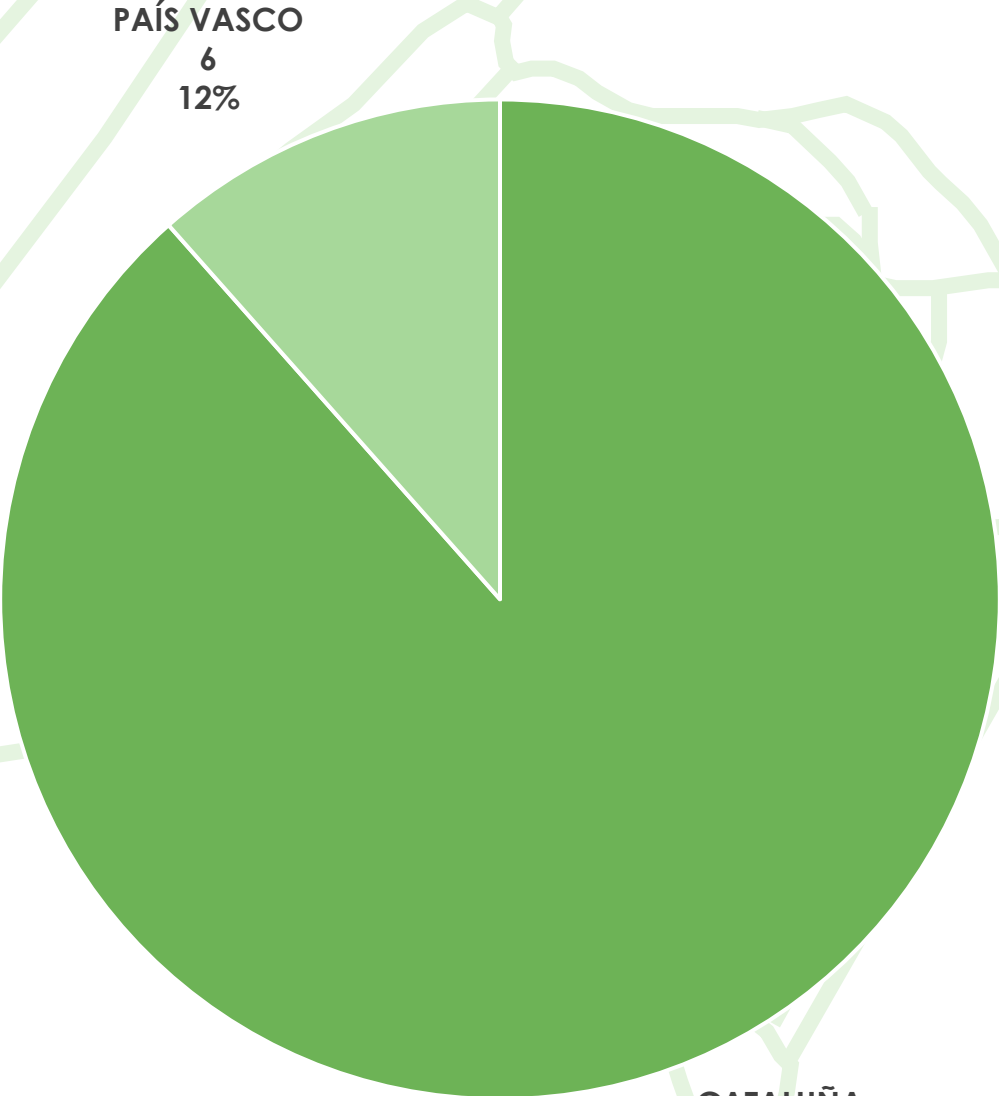

# 1ª Copa de España Estilo Libre

ESTADÍSTICA DE PARTICIPACIÓN

Millau (Francia)

19 – 20 de Febrero de 2022

# Embarcaciones por Comunidad Autónoma

PAÍS VASCO  
6  
12%

CATALUÑA  
46  
88%