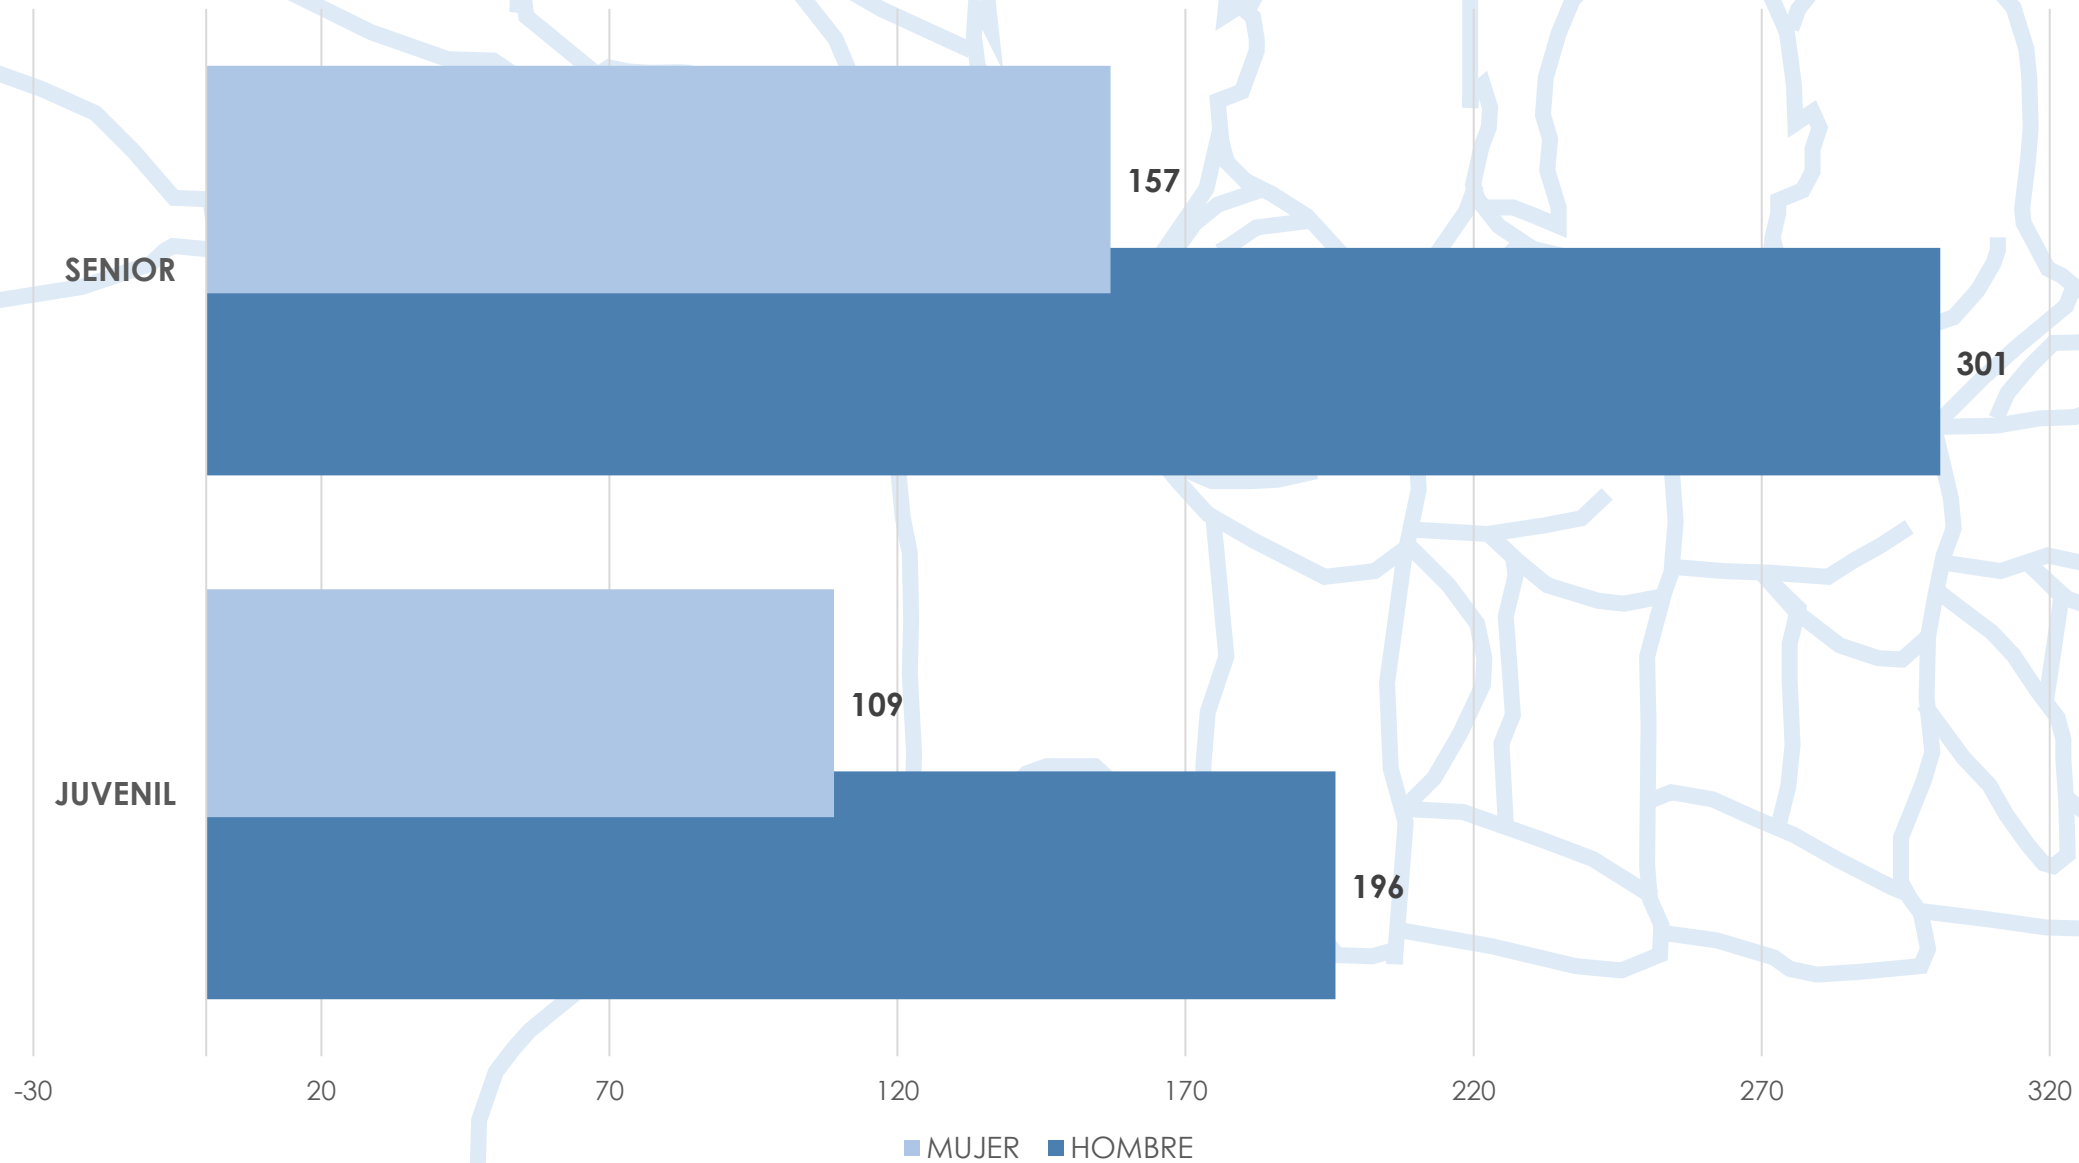

Campeonato de España de Sprint Olímpico

ESTADÍSTICA DE PARTICIPACIÓN

Embalse de Trasona

15-16-17 de Julio de 2022

Embarcaciones por Comunidad Autónoma

Participantes por Comunidad Autónoma

Clubs por Comunidad Autónoma

Participantes por Sexo

MUJER
266
35%

HOMBRE
497
65%

Participantes por Categoría Original

Participantes por Categoría

Participantes por Sexo y Comunidad Autónoma

Participantes por Sexo y Categoría

Embarcaciones por Categoría y Modalidad

Cuadro de Participación

		K1		K2			K4		C1		C2			C4	
		H	M	H	M	X	H	M	H	M	H	M	X	H	M
200	JUVENIL	35	23	23	10	34	19	12	21	12	10	7	28	8	3
	SENIOR	36	30	41	21	47	25	11	19	19	20	9	26	11	3
500	JUVENIL	39	23	28	10		22	14	20	12	13	7		7	3
	SENIOR	47	39	47	35		29	16	22	16	23	8		12	4
1000	JUVENIL	32	25	21	16		19	13	21	9	7	7		7	0
	SENIOR	34	30	23	24		23	13	22	12	11	9		11	1
		PK1		PK2		PK3		PV2		PV3					
		H	M	H	M	H	M	H	M	H	M				
200		1	0	5	2	11	4	2	0	5	2				
500		1	0	5	2	11	4	1	0	6	2				
													TOTAL	1513	