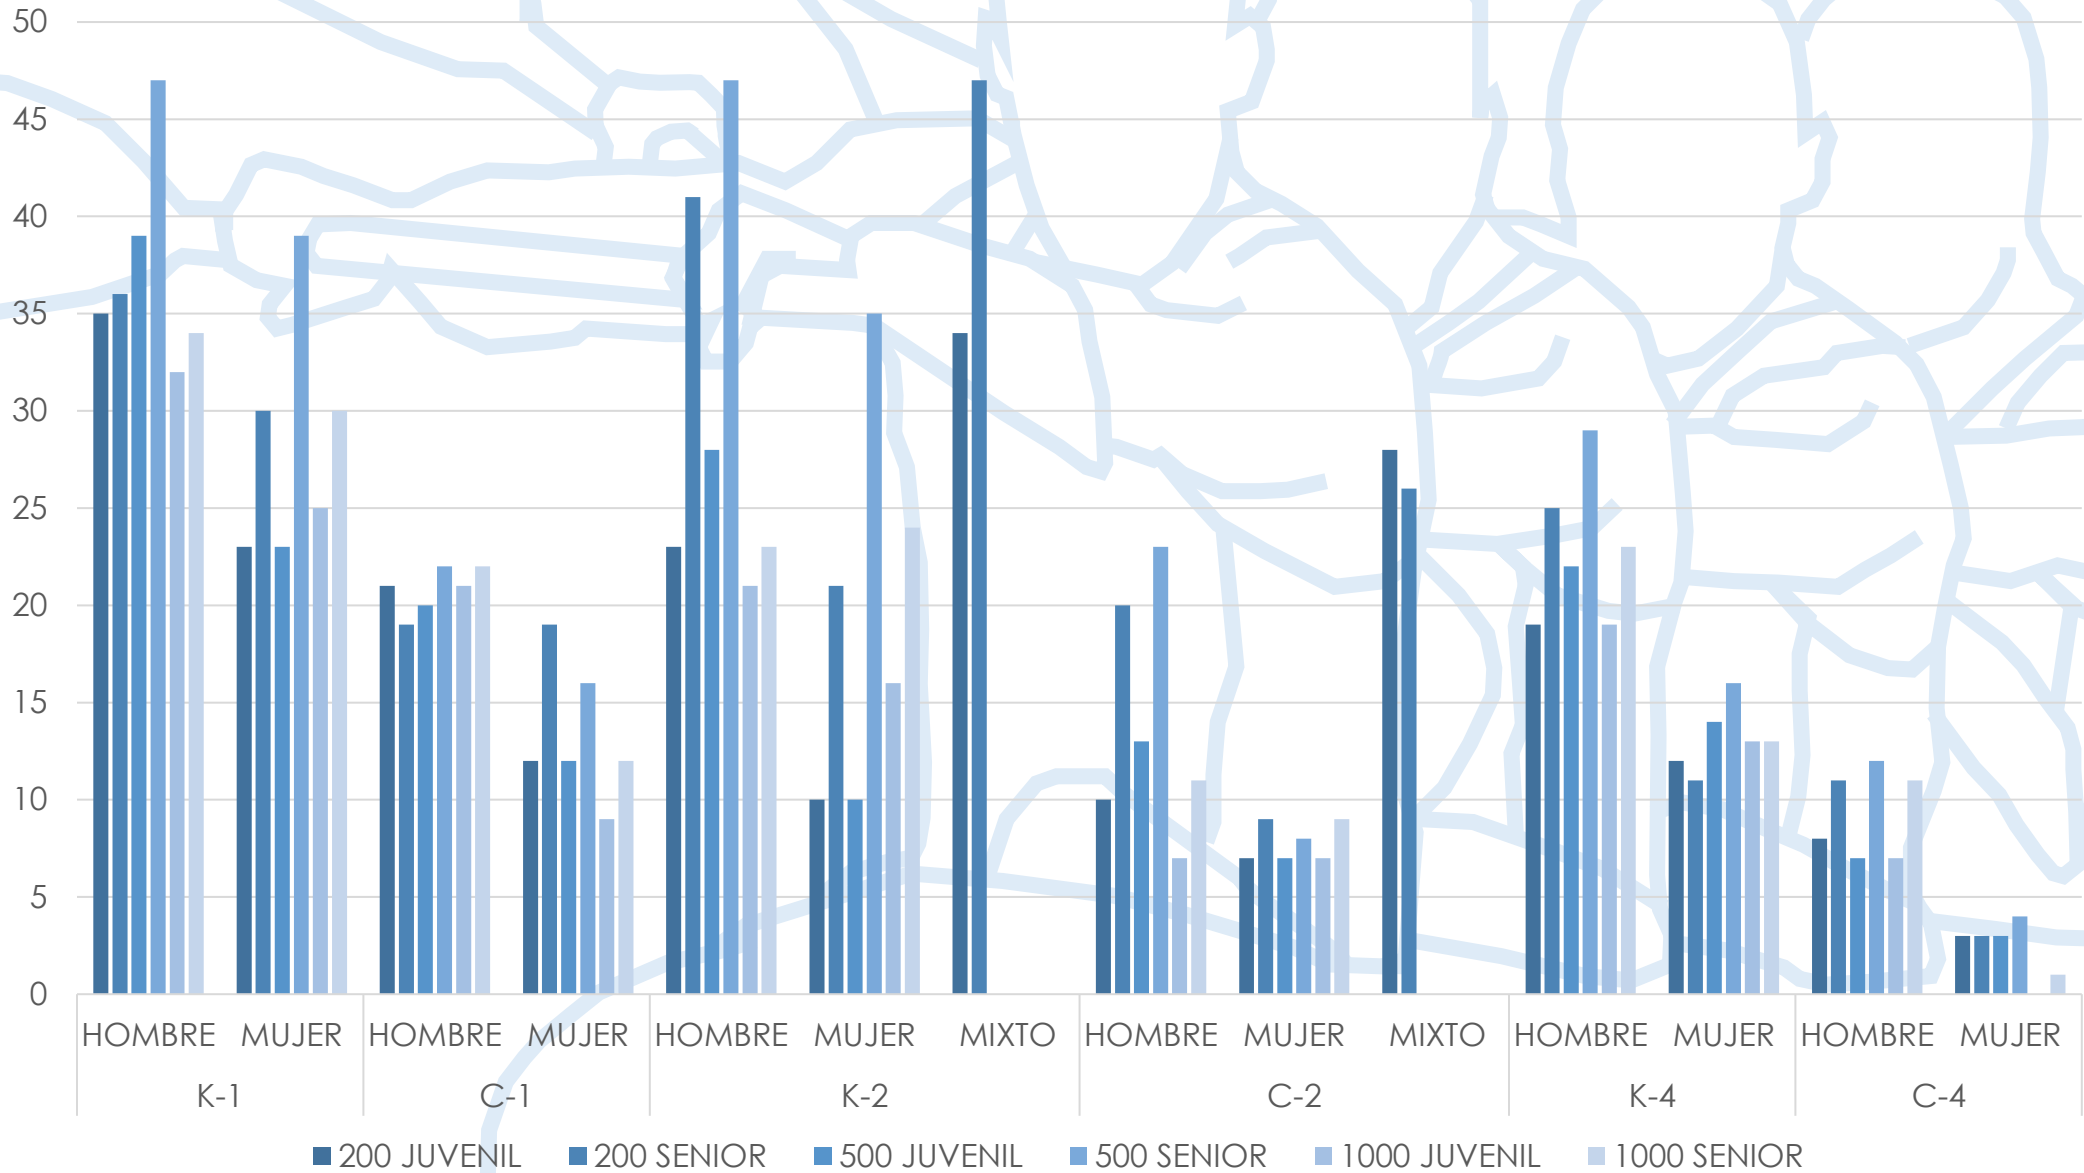

Campeonato de España de Sprint Olímpico

ESTADÍSTICA DE PARTICIPACIÓN

Embalse de Trasona

15-16-17 de Julio de 2022

Embarcaciones por Comunidad Autónoma

Participantes por Comunidad Autónoma

Clubs por Comunidad Autónoma

Participantes por Sexo

MUJER
266
35%

HOMBRE
497
65%

Participantes por Categoría Original

Participantes por Categoría

Participantes por Sexo y Comunidad Autónoma

Participantes por Sexo y Categoría

Embarcaciones por Categoría y Modalidad

Cuadro de Participación

		K1		K2			K4		C1		C2			C4	
		H	M	H	M	X	H	M	H	M	H	M	X	H	M
200	JUVENIL	35	23	23	10	34	19	12	21	12	10	7	28	8	3
	SENIOR	36	30	41	21	47	25	11	19	19	20	9	26	11	3
500	JUVENIL	39	23	28	10		22	14	20	12	13	7		7	3
	SENIOR	47	39	47	35		29	16	22	16	23	8		12	4
1000	JUVENIL	32	25	21	16		19	13	21	9	7	7		7	0
	SENIOR	34	30	23	24		23	13	22	12	11	9		11	1
		PK1		PK2		PK3		PV2		PV3					
		H	M	H	M	H	M	H	M	H	M				
200		1	0	5	2	11	4	2	0	5	2				
500		1	0	5	2	11	4	1	0	6	2				
													TOTAL	1513	