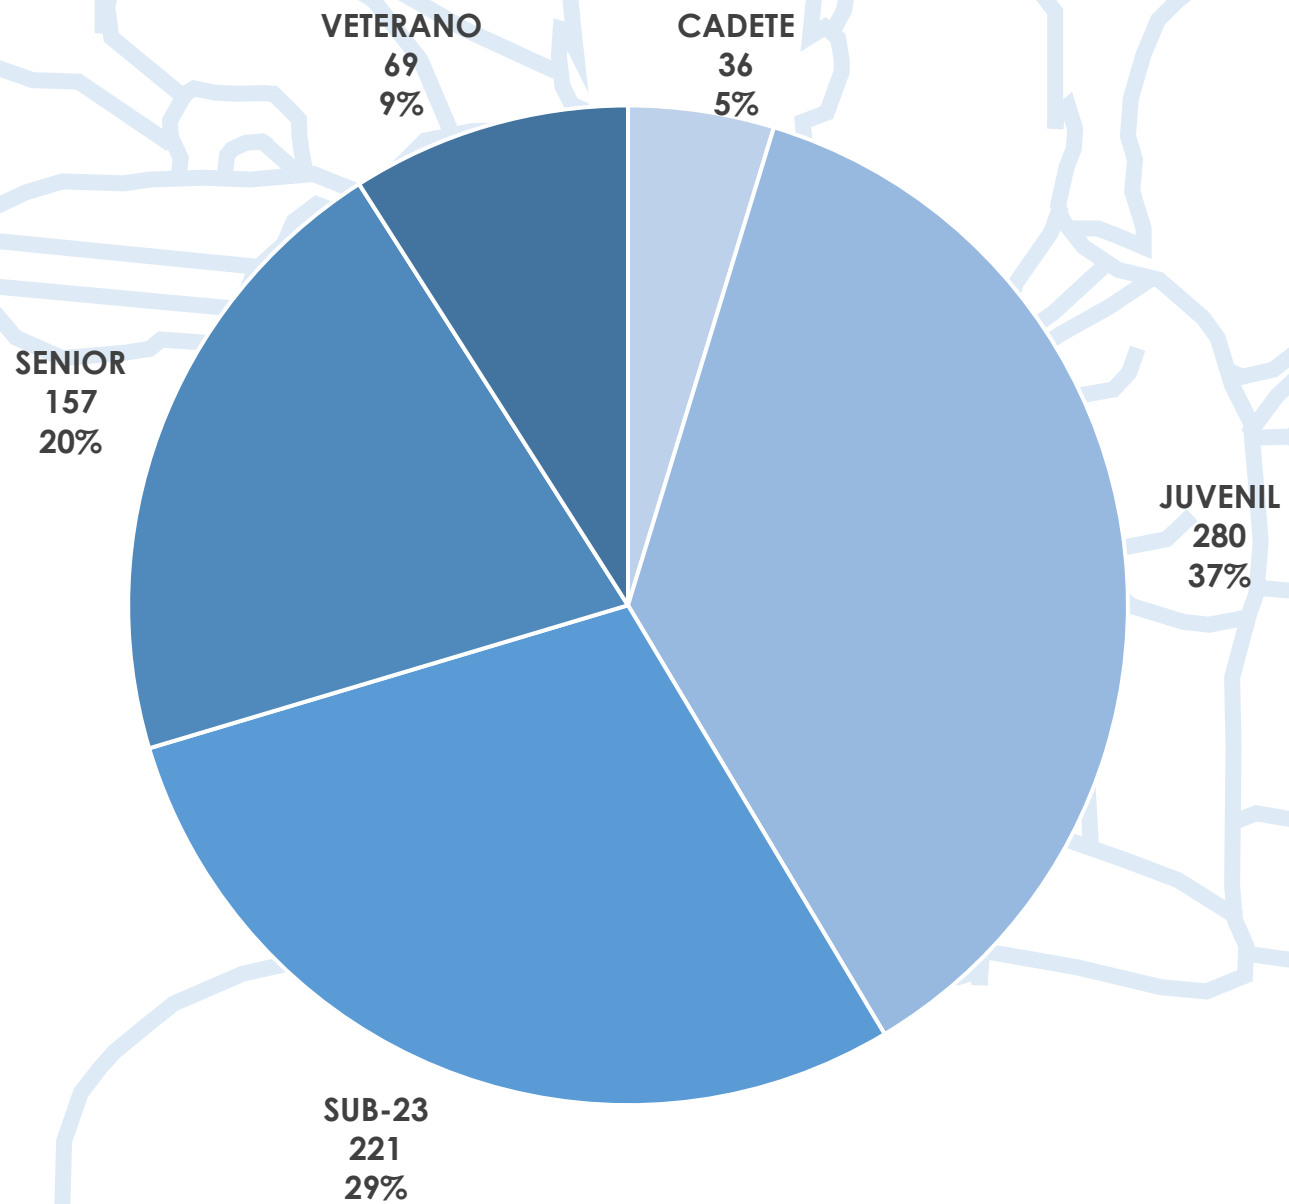

Participantes por Sexo

MUJER
266
35%

HOMBRE
497
65%

Participantes por Categoría Original

Participantes por Categoría

Participantes por Sexo y Comunidad Autónoma

Participantes por Sexo y Categoría

Embarcaciones por Categoría y Modalidad

Cuadro de Participación

		K1		K2			K4		C1		C2			C4	
		H	M	H	M	X	H	M	H	M	H	M	X	H	M
200	JUVENIL	35	23	23	10	34	19	12	21	12	10	7	28	8	3
	SENIOR	36	30	41	21	47	25	11	19	19	20	9	26	11	3
500	JUVENIL	39	23	28	10		22	14	20	12	13	7		7	3
	SENIOR	47	39	47	35		29	16	22	16	23	8		12	4
1000	JUVENIL	32	25	21	16		19	13	21	9	7	7		7	0
	SENIOR	34	30	23	24		23	13	22	12	11	9		11	1
		PK1		PK2		PK3		PV2		PV3					
		H	M	H	M	H	M	H	M	H	M				
200		1	0	5	2	11	4	2	0	5	2				
500		1	0	5	2	11	4	1	0	6	2				
													TOTAL	1513	