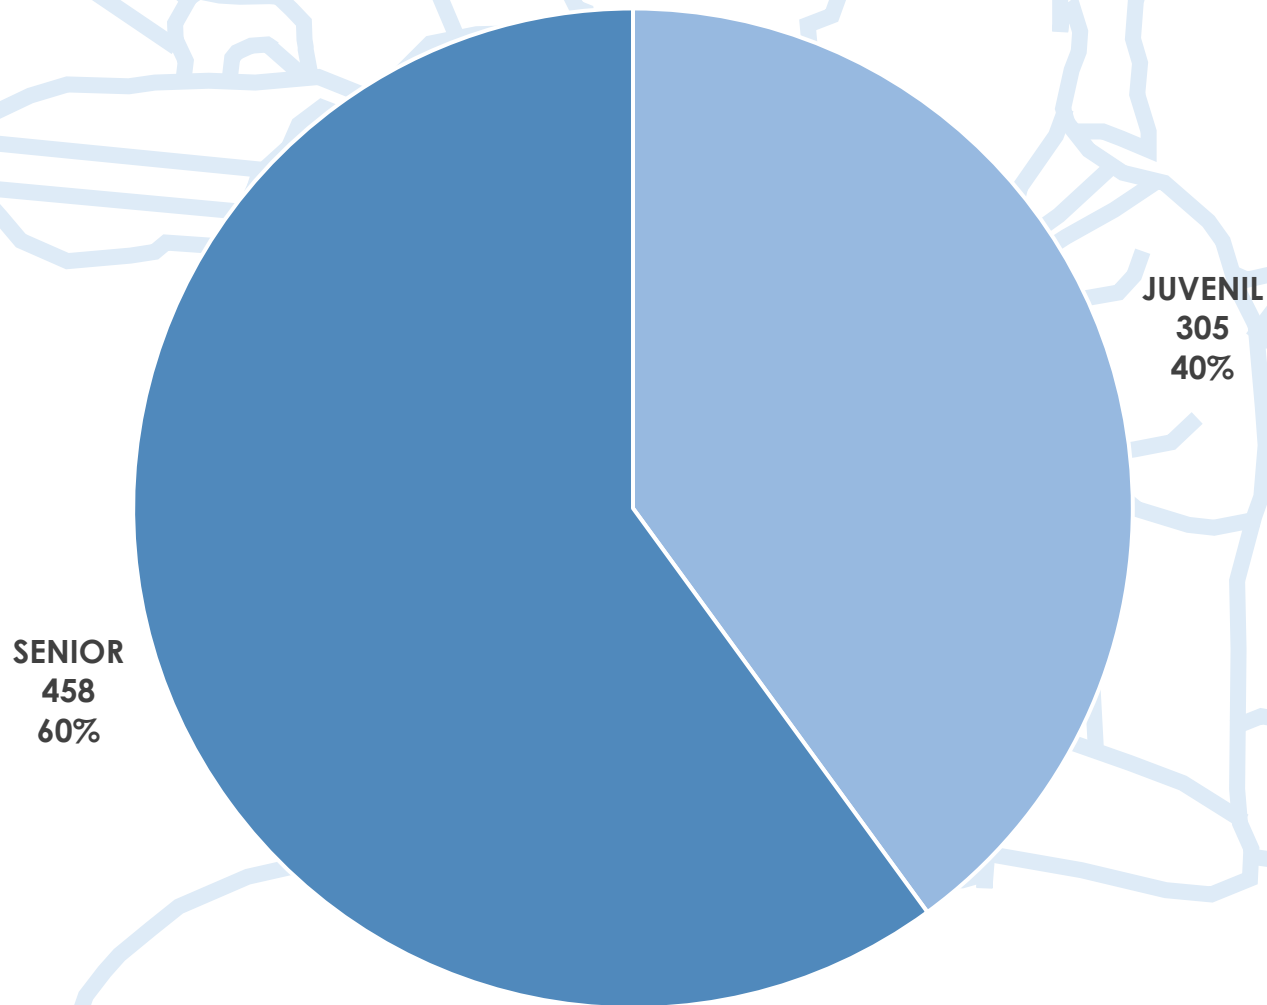

Participantes por Sexo

MUJER
266
35%

HOMBRE
497
65%

Participantes por Categoría Original

Participantes por Categoría

Participantes por Sexo y Comunidad Autónoma

Participantes por Sexo y Categoría

Embarcaciones por Categoría y Modalidad

Cuadro de Participación

		K1		K2			K4		C1		C2			C4	
		H	M	H	M	X	H	M	H	M	H	M	X	H	M
200	JUVENIL	35	23	23	10	34	19	12	21	12	10	7	28	8	3
	SENIOR	36	30	41	21	47	25	11	19	19	20	9	26	11	3
500	JUVENIL	39	23	28	10		22	14	20	12	13	7		7	3
	SENIOR	47	39	47	35		29	16	22	16	23	8		12	4
1000	JUVENIL	32	25	21	16		19	13	21	9	7	7		7	0
	SENIOR	34	30	23	24		23	13	22	12	11	9		11	1
		PK1		PK2		PK3		PV2		PV3					
		H	M	H	M	H	M	H	M	H	M				
200		1	0	5	2	11	4	2	0	5	2				
500		1	0	5	2	11	4	1	0	6	2				
													TOTAL	1513	