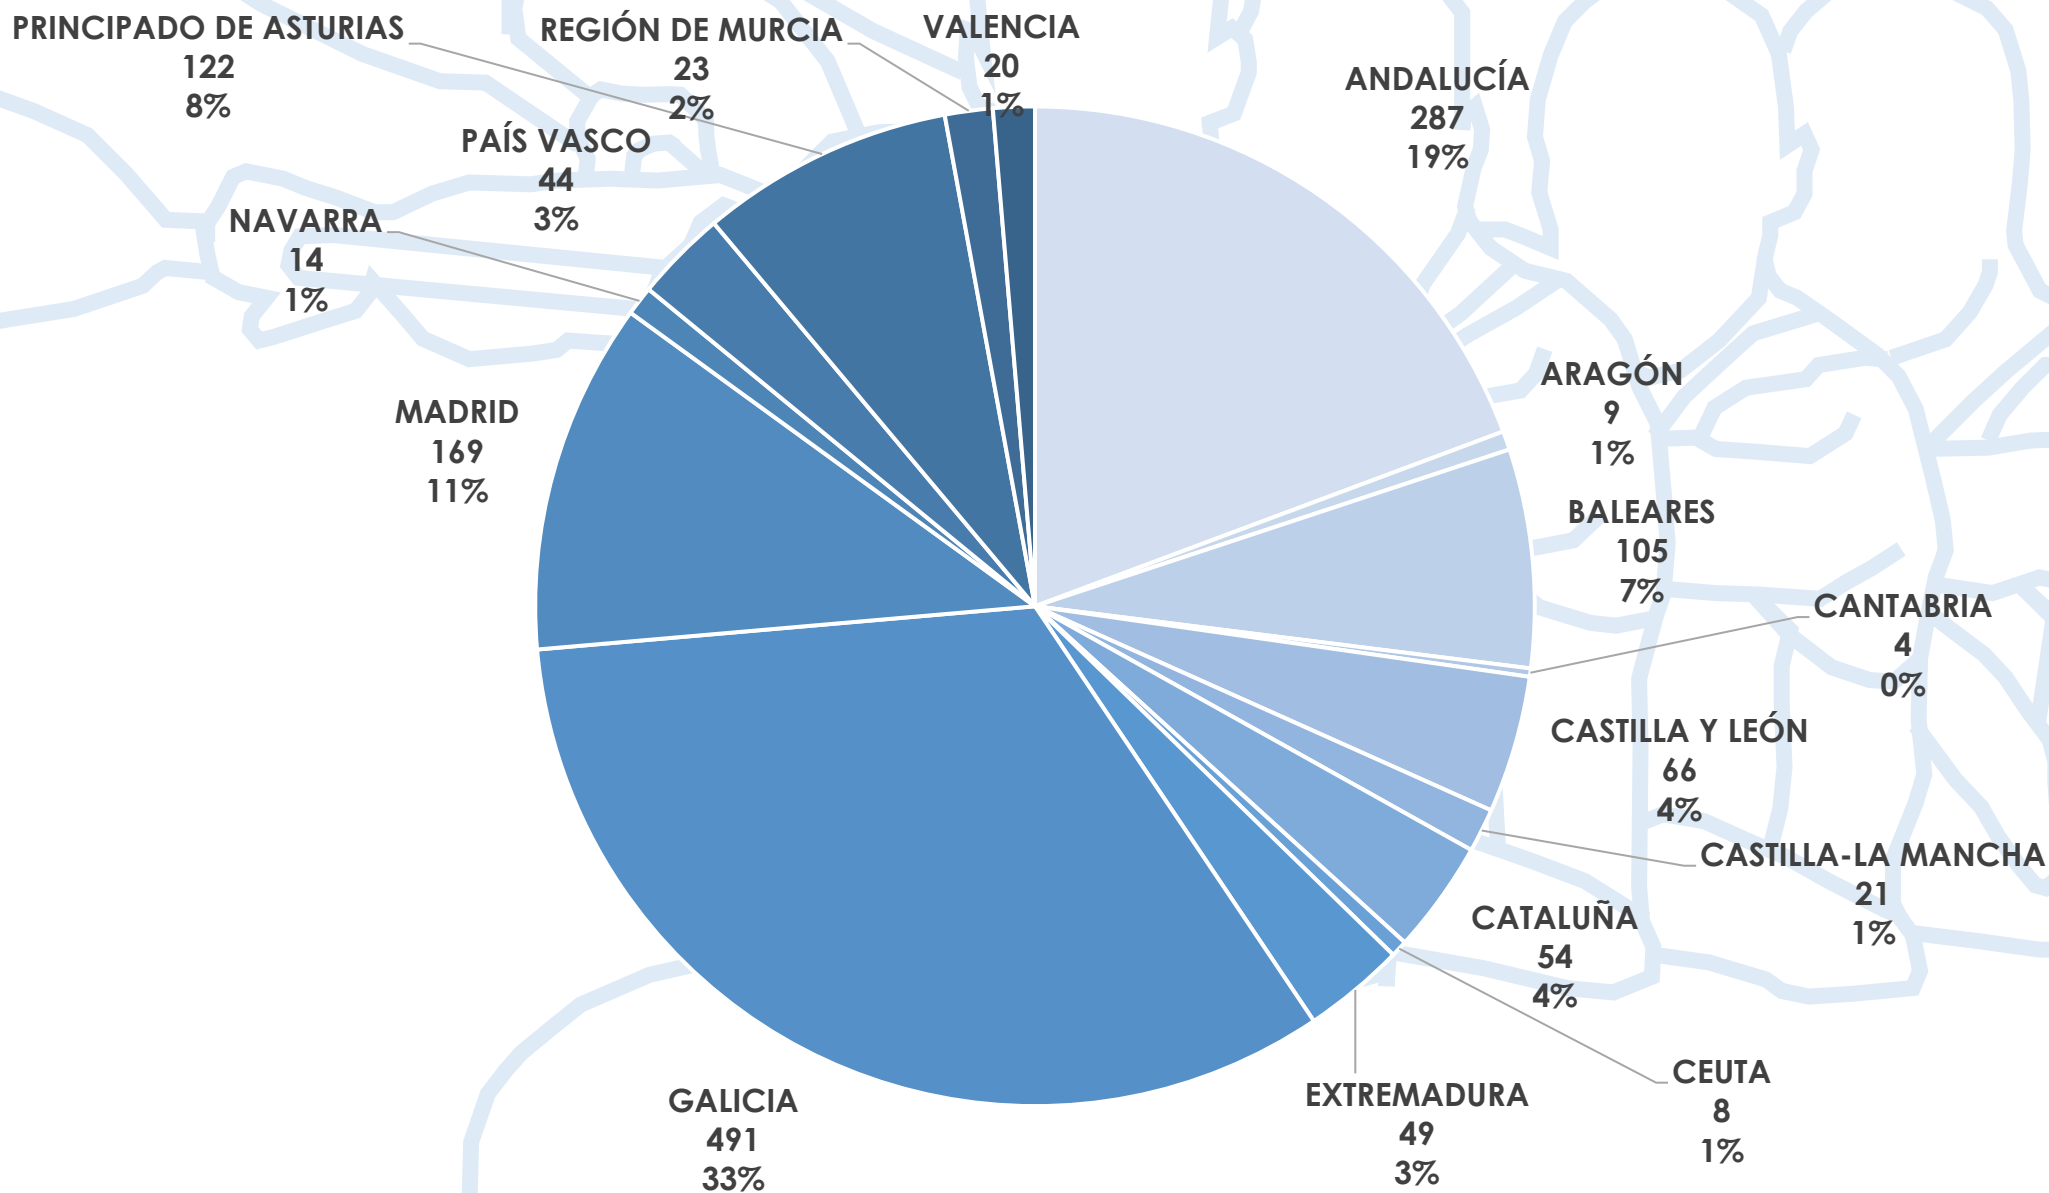

Campeonato de España de Sprint Olímpico

ESTADÍSTICA DE PARTICIPACIÓN

Embalse de Trasona

15-16-17 de Julio de 2022

Embarcaciones por Comunidad Autónoma

Participantes por Comunidad Autónoma

Clubs por Comunidad Autónoma

Participantes por Sexo

MUJER
266
35%

HOMBRE
497
65%

Participantes por Categoría Original

Participantes por Categoría

Participantes por Sexo y Comunidad Autónoma

Participantes por Sexo y Categoría

Embarcaciones por Categoría y Modalidad

Cuadro de Participación

		K1		K2			K4		C1		C2			C4	
		H	M	H	M	X	H	M	H	M	H	M	X	H	M
200	JUVENIL	35	23	23	10	34	19	12	21	12	10	7	28	8	3
	SENIOR	36	30	41	21	47	25	11	19	19	20	9	26	11	3
500	JUVENIL	39	23	28	10		22	14	20	12	13	7		7	3
	SENIOR	47	39	47	35		29	16	22	16	23	8		12	4
1000	JUVENIL	32	25	21	16		19	13	21	9	7	7		7	0
	SENIOR	34	30	23	24		23	13	22	12	11	9		11	1
		PK1		PK2		PK3		PV2		PV3					
		H	M	H	M	H	M	H	M	H	M				
200		1	0	5	2	11	4	2	0	5	2				
500		1	0	5	2	11	4	1	0	6	2				
													TOTAL	1513	