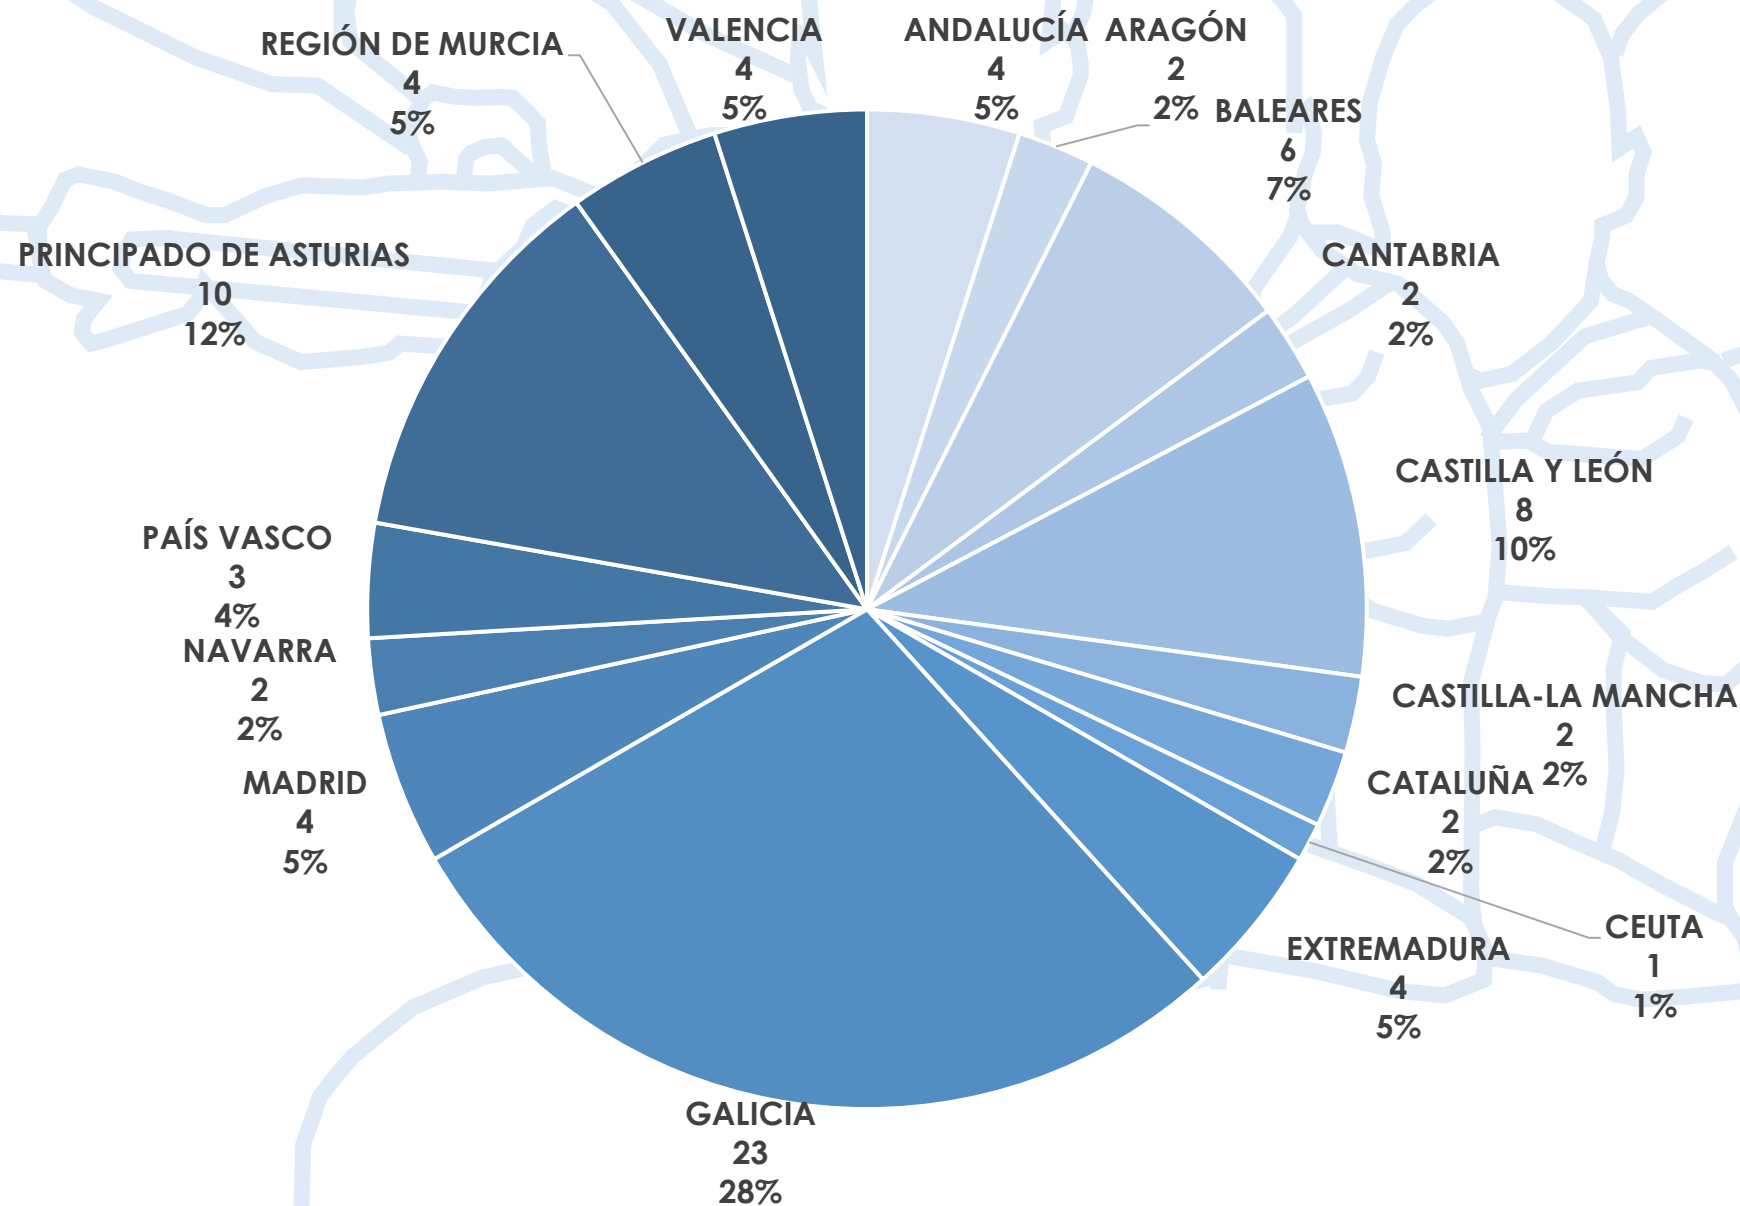

Campeonato de España de Sprint Olímpico

ESTADÍSTICA DE PARTICIPACIÓN

Embalse de Trasona

15-16-17 de Julio de 2022

Embarcaciones por Comunidad Autónoma

Participantes por Comunidad Autónoma

Clubs por Comunidad Autónoma

Participantes por Sexo

MUJER
266
35%

HOMBRE
497
65%

Participantes por Categoría Original

Participantes por Categoría

Participantes por Sexo y Comunidad Autónoma

Participantes por Sexo y Categoría

Embarcaciones por Categoría y Modalidad

Cuadro de Participación

		K1		K2			K4		C1		C2			C4	
		H	M	H	M	X	H	M	H	M	H	M	X	H	M
200	JUVENIL	35	23	23	10	34	19	12	21	12	10	7	28	8	3
	SENIOR	36	30	41	21	47	25	11	19	19	20	9	26	11	3
500	JUVENIL	39	23	28	10		22	14	20	12	13	7		7	3
	SENIOR	47	39	47	35		29	16	22	16	23	8		12	4
1000	JUVENIL	32	25	21	16		19	13	21	9	7	7		7	0
	SENIOR	34	30	23	24		23	13	22	12	11	9		11	1
		PK1		PK2		PK3		PV2		PV3					
		H	M	H	M	H	M	H	M	H	M				
200		1	0	5	2	11	4	2	0	5	2				
500		1	0	5	2	11	4	1	0	6	2				
													TOTAL	1513	