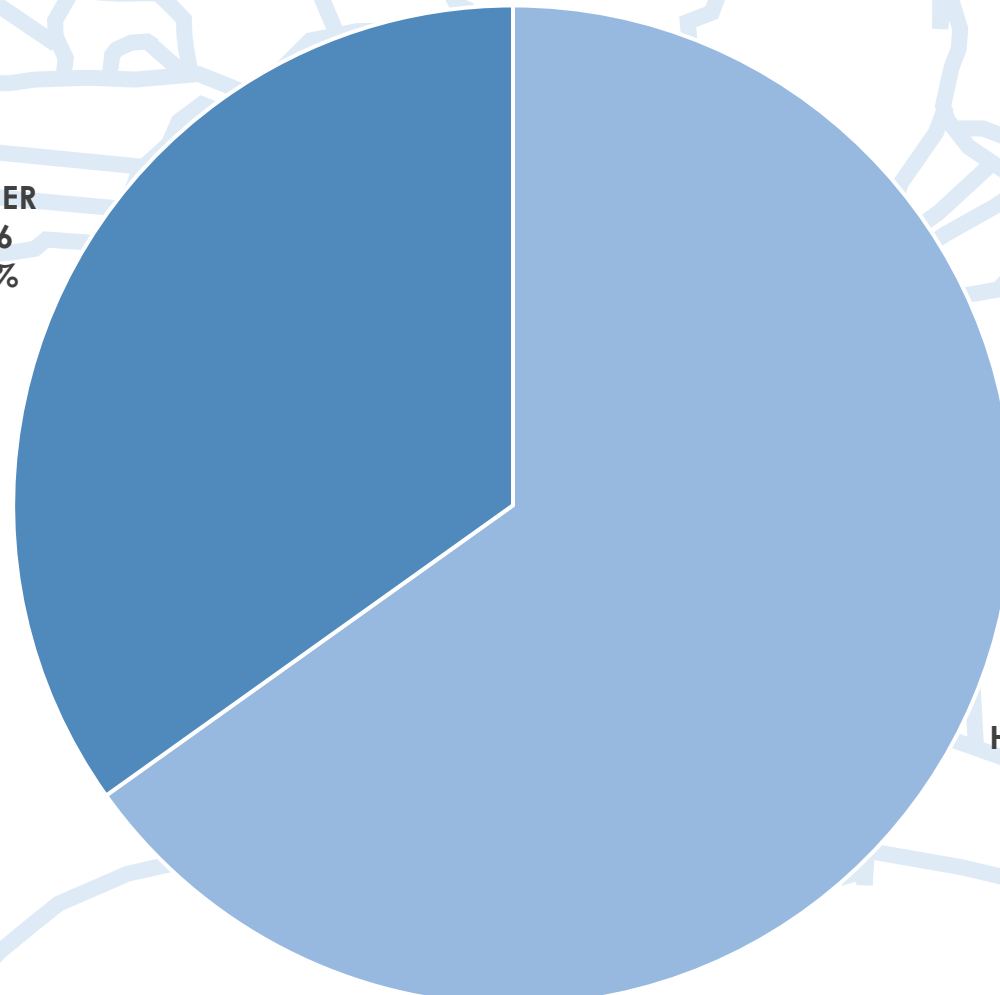

Campeonato de España de Sprint Olímpico

ESTADÍSTICA DE PARTICIPACIÓN

Embalse de Trasona

15-16-17 de Julio de 2022

Embarcaciones por Comunidad Autónoma

Participantes por Comunidad Autónoma

Clubs por Comunidad Autónoma

Participantes por Sexo

MUJER
266
35%

HOMBRE
497
65%

Participantes por Categoría Original

Participantes por Categoría

Participantes por Sexo y Comunidad Autónoma

Participantes por Sexo y Categoría

Embarcaciones por Categoría y Modalidad

Cuadro de Participación

		K1		K2			K4		C1		C2			C4	
		H	M	H	M	X	H	M	H	M	H	M	X	H	M
200	JUVENIL	35	23	23	10	34	19	12	21	12	10	7	28	8	3
	SENIOR	36	30	41	21	47	25	11	19	19	20	9	26	11	3
500	JUVENIL	39	23	28	10		22	14	20	12	13	7		7	3
	SENIOR	47	39	47	35		29	16	22	16	23	8		12	4
1000	JUVENIL	32	25	21	16		19	13	21	9	7	7		7	0
	SENIOR	34	30	23	24		23	13	22	12	11	9		11	1
		PK1		PK2		PK3		PV2		PV3					
		H	M	H	M	H	M	H	M	H	M				
200		1	0	5	2	11	4	2	0	5	2				
500		1	0	5	2	11	4	1	0	6	2				
													TOTAL	1513	