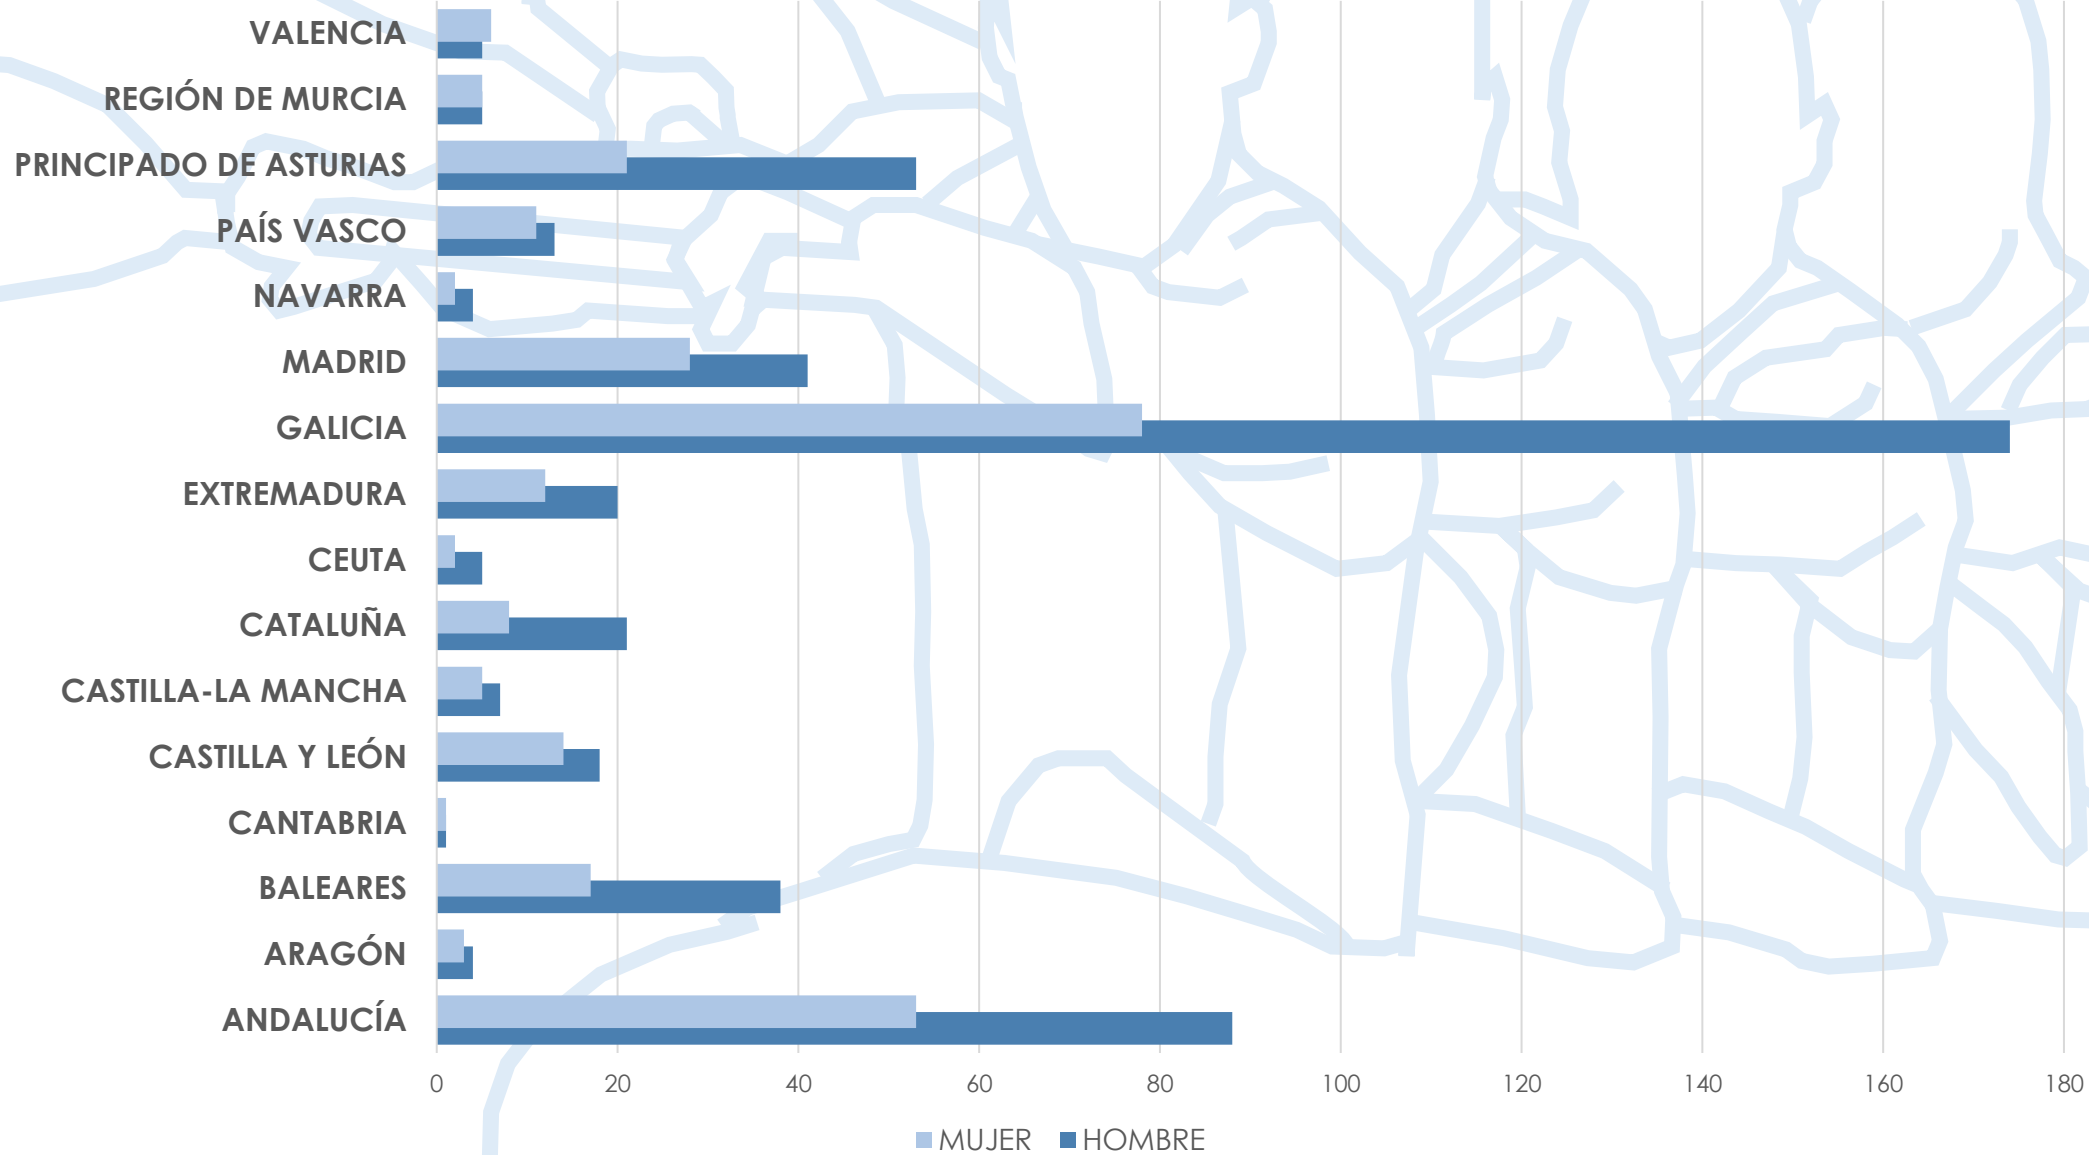

Campeonato de España de Sprint Olímpico

ESTADÍSTICA DE PARTICIPACIÓN

Embalse de Trasona

15-16-17 de Julio de 2022

Embarcaciones por Comunidad Autónoma

Participantes por Comunidad Autónoma

Clubs por Comunidad Autónoma

Participantes por Sexo

MUJER
266
35%

HOMBRE
497
65%

Participantes por Categoría Original

Participantes por Categoría

Participantes por Sexo y Comunidad Autónoma

Participantes por Sexo y Categoría

Embarcaciones por Categoría y Modalidad

Cuadro de Participación

		K1		K2			K4		C1		C2			C4	
		H	M	H	M	X	H	M	H	M	H	M	X	H	M
200	JUVENIL	35	23	23	10	34	19	12	21	12	10	7	28	8	3
	SENIOR	36	30	41	21	47	25	11	19	19	20	9	26	11	3
500	JUVENIL	39	23	28	10		22	14	20	12	13	7		7	3
	SENIOR	47	39	47	35		29	16	22	16	23	8		12	4
1000	JUVENIL	32	25	21	16		19	13	21	9	7	7		7	0
	SENIOR	34	30	23	24		23	13	22	12	11	9		11	1
		PK1		PK2		PK3		PV2		PV3					
		H	M	H	M	H	M	H	M	H	M				
200		1	0	5	2	11	4	2	0	5	2				
500		1	0	5	2	11	4	1	0	6	2				
													TOTAL	1513	