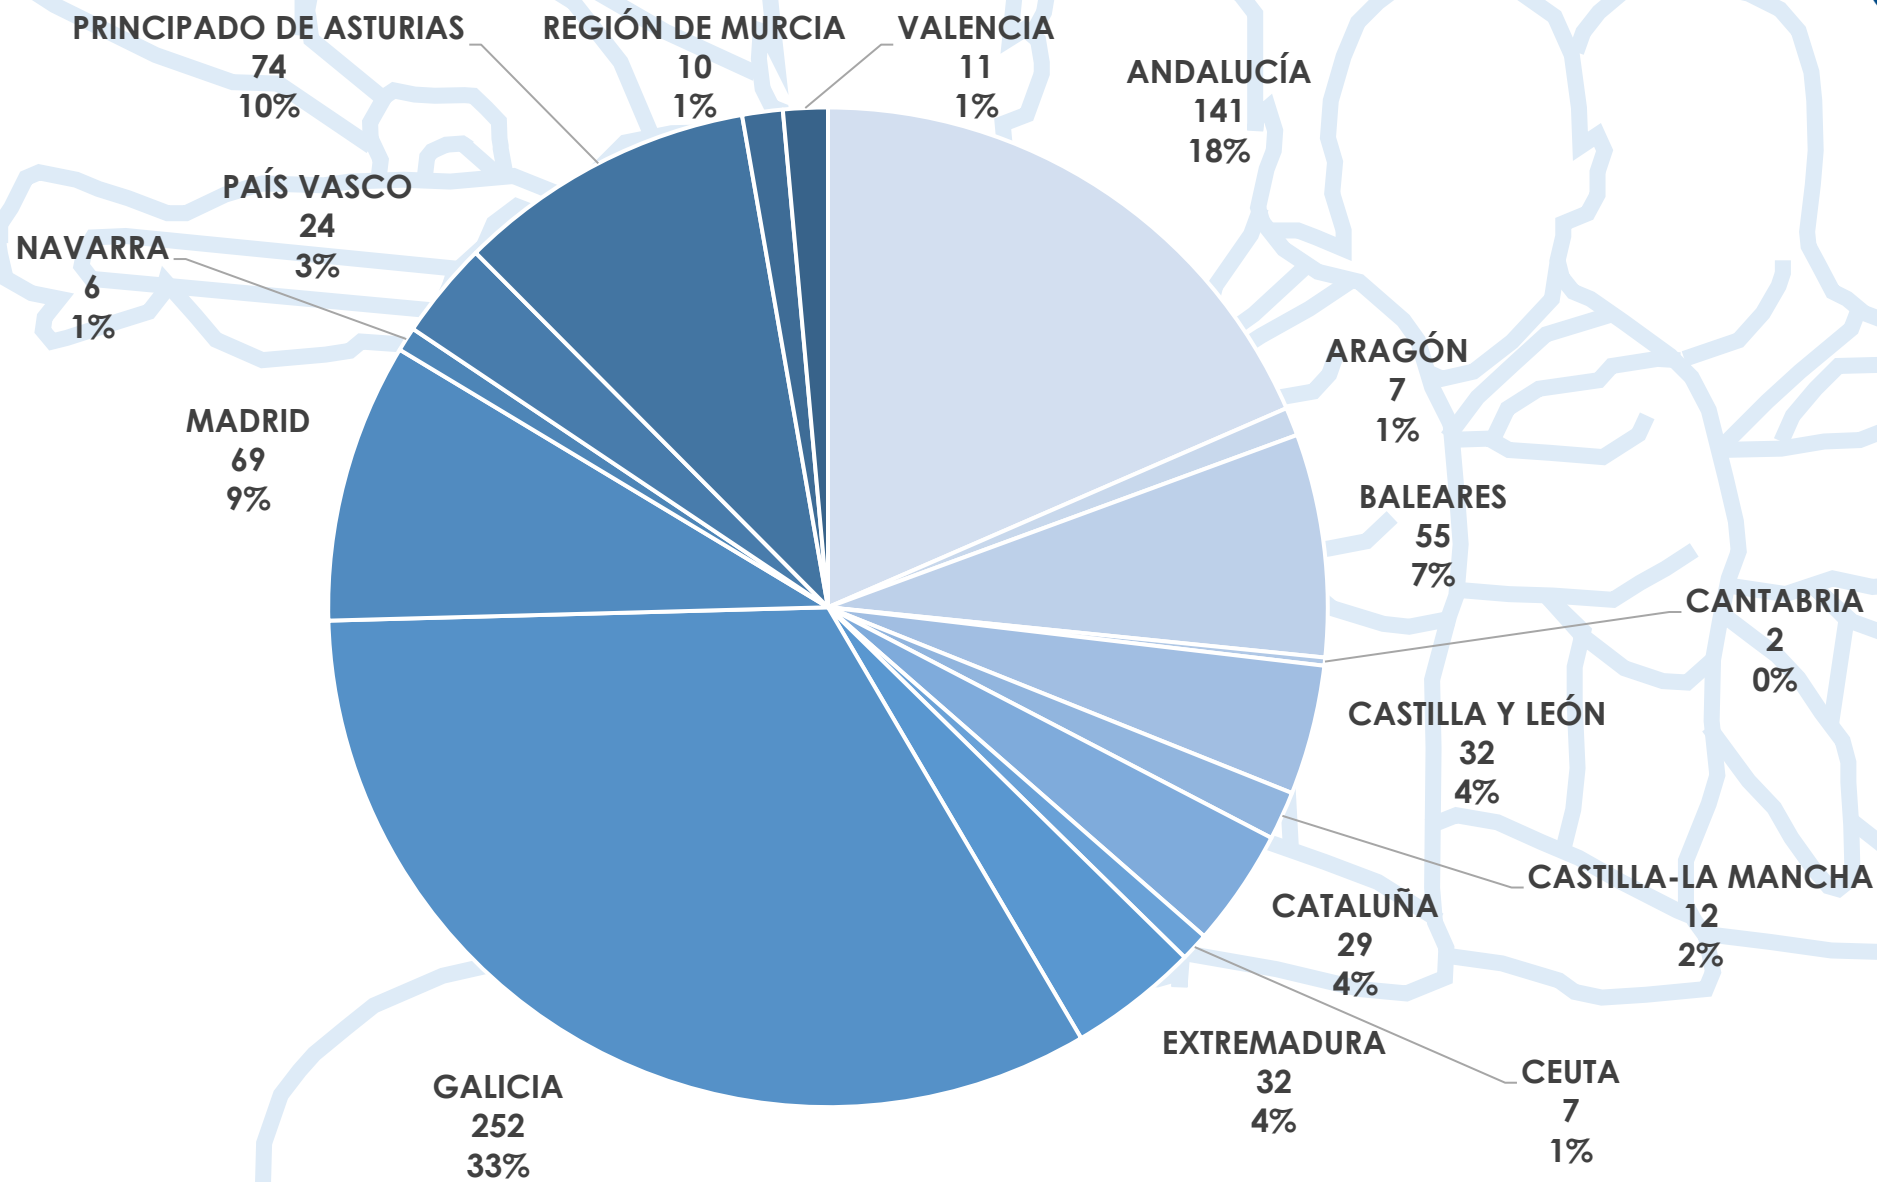

Campeonato de España de Sprint Olímpico

ESTADÍSTICA DE PARTICIPACIÓN

Embalse de Trasona

15-16-17 de Julio de 2022

Embarcaciones por Comunidad Autónoma

Participantes por Comunidad Autónoma

Clubs por Comunidad Autónoma

Participantes por Sexo

MUJER
266
35%

HOMBRE
497
65%

Participantes por Categoría Original

Participantes por Categoría

Participantes por Sexo y Comunidad Autónoma

Participantes por Sexo y Categoría

Embarcaciones por Categoría y Modalidad

Cuadro de Participación

		K1		K2			K4		C1		C2			C4	
		H	M	H	M	X	H	M	H	M	H	M	X	H	M
200	JUVENIL	35	23	23	10	34	19	12	21	12	10	7	28	8	3
	SENIOR	36	30	41	21	47	25	11	19	19	20	9	26	11	3
500	JUVENIL	39	23	28	10		22	14	20	12	13	7		7	3
	SENIOR	47	39	47	35		29	16	22	16	23	8		12	4
1000	JUVENIL	32	25	21	16		19	13	21	9	7	7		7	0
	SENIOR	34	30	23	24		23	13	22	12	11	9		11	1
		PK1		PK2		PK3		PV2		PV3					
		H	M	H	M	H	M	H	M	H	M				
200		1	0	5	2	11	4	2	0	5	2				
500		1	0	5	2	11	4	1	0	6	2				
													TOTAL	1513	