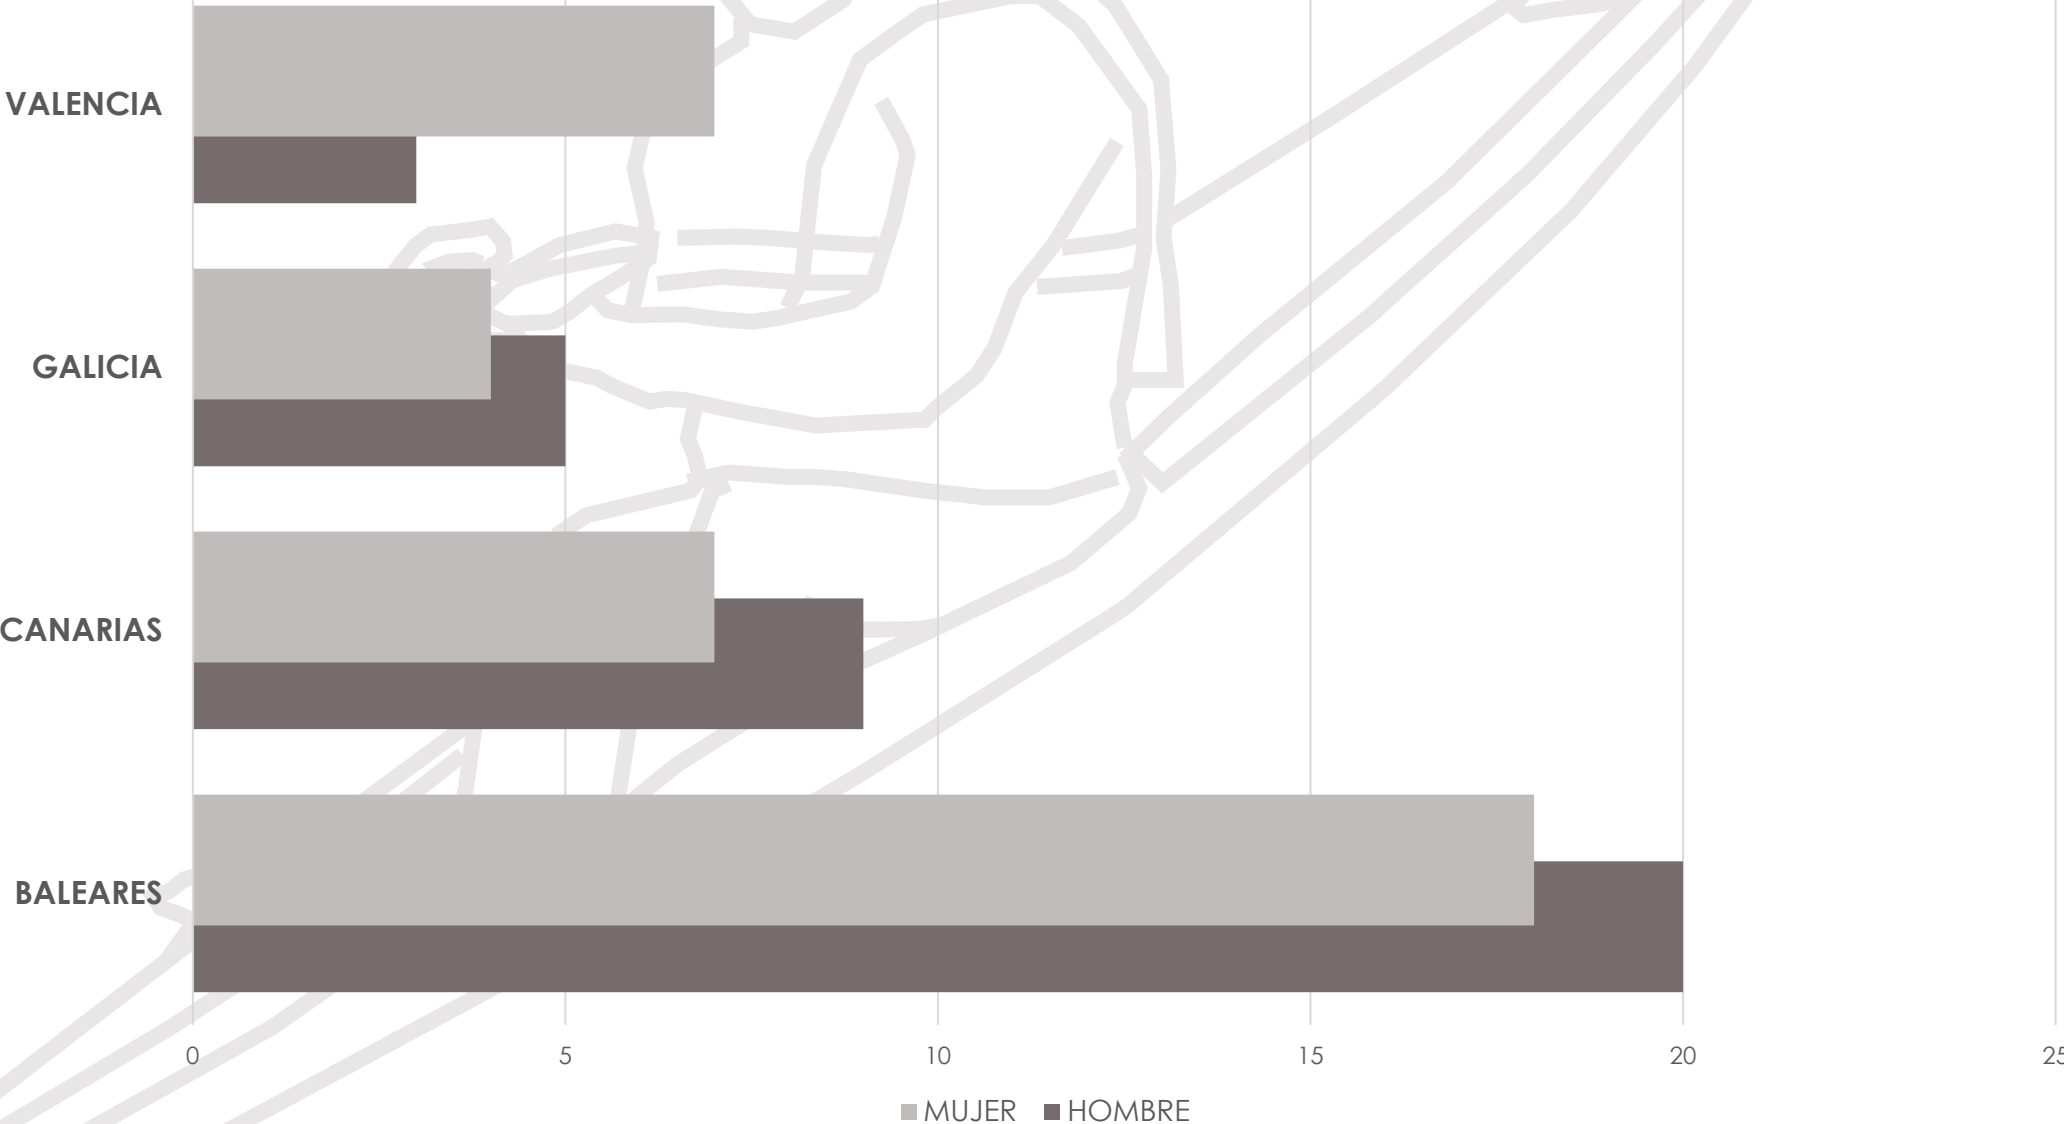

Participantes por Sexo

MUJER
62
48%

HOMBRE
67
52%

Participantes por Categoría

INFANTIL B
31
42%

INFANTIL A
42
58%

Participantes por Sexo y Comunidad Autónoma

Embarcaciones por Categoría y Modalidad

Cuadro de Participación

	SS1		SS2	
	Hombre	Mujer	Hombre	Mujer
INFANTIL A	19	17	15	8
INFANTIL B	10	15	4	7

Real Federación Española de Piragüismo

www.rfep.es

@rfepiraguismo