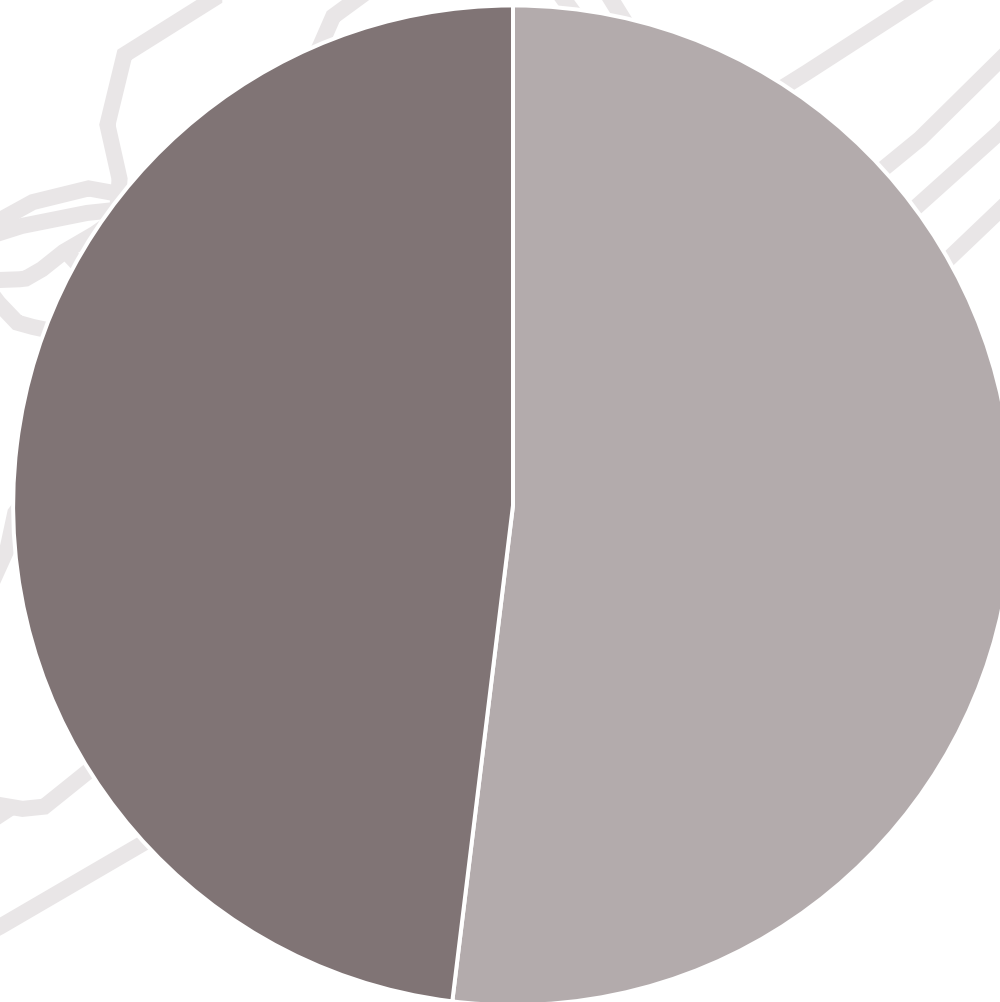

2ª Copa de España Kayak de Mar Jóvenes Promesas

ESTADÍSTICA DE PARTICIPACIÓN

Ibiza

9 – 10 de Abril de 2022

Embarcaciones por Comunidad Autónoma

Participantes por Comunidad Autónoma

Clubs por Comunidad Autónoma

Participantes por Sexo

MUJER
62
48%

HOMBRE
67
52%

Participantes por Categoría

INFANTIL B
31
42%

INFANTIL A
42
58%

Participantes por Sexo y Comunidad Autónoma

Embarcaciones por Categoría y Modalidad