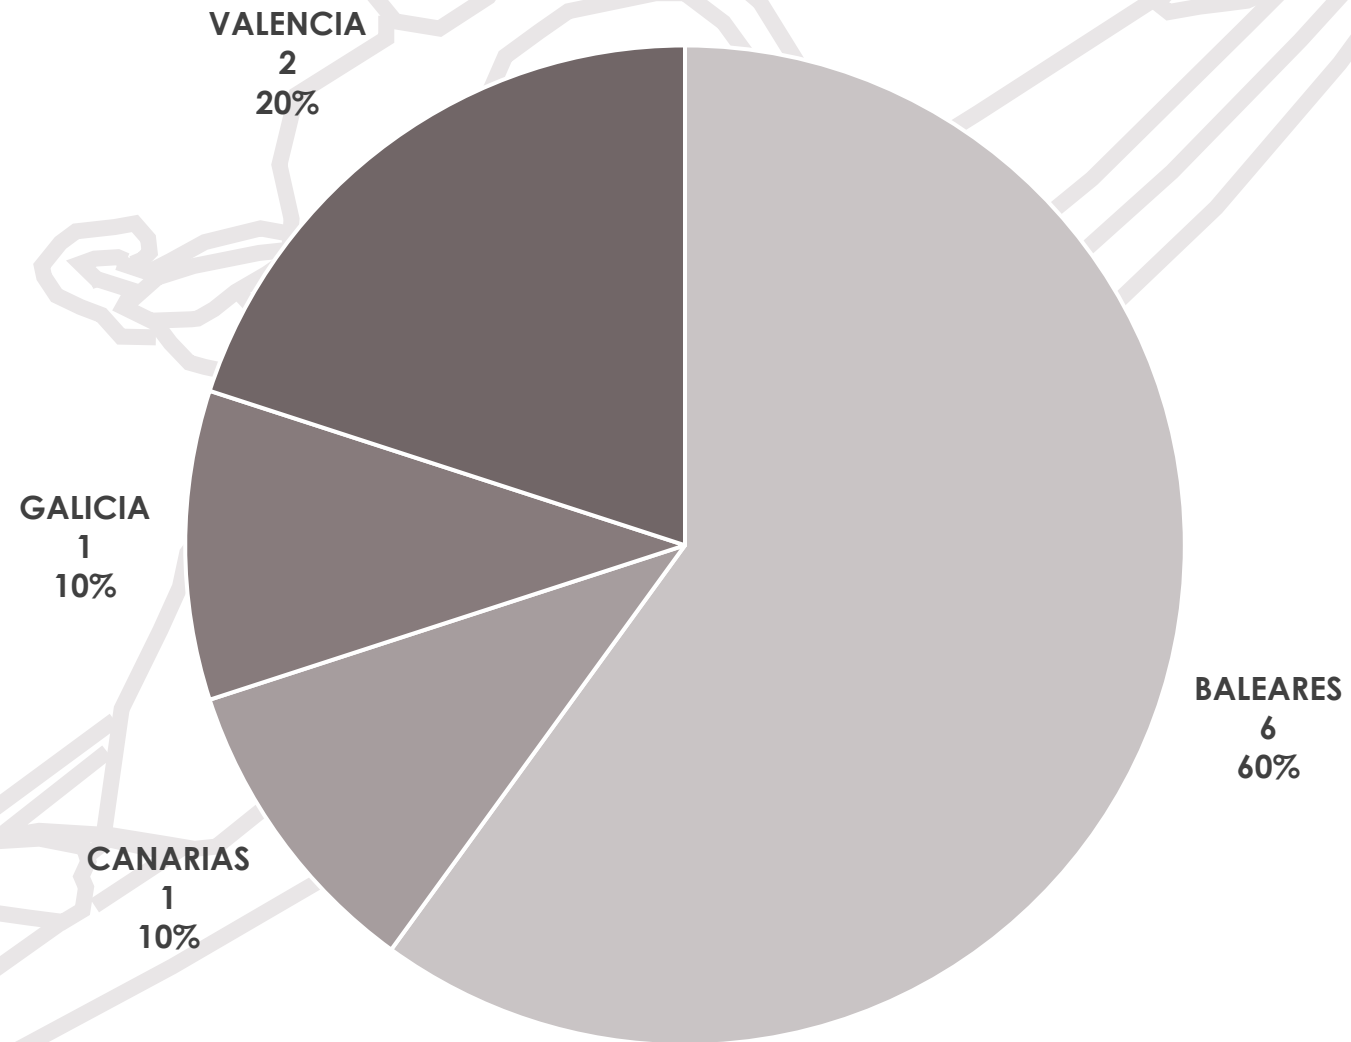

2ª Copa de España Kayak de Mar Jóvenes Promesas

ESTADÍSTICA DE PARTICIPACIÓN

Ibiza

9 – 10 de Abril de 2022

Embarcaciones por Comunidad Autónoma

Participantes por Comunidad Autónoma

Clubs por Comunidad Autónoma

Participantes por Sexo

MUJER
62
48%

HOMBRE
67
52%

Participantes por Categoría

INFANTIL B
31
42%

INFANTIL A
42
58%

Participantes por Sexo y Comunidad Autónoma

Embarcaciones por Categoría y Modalidad