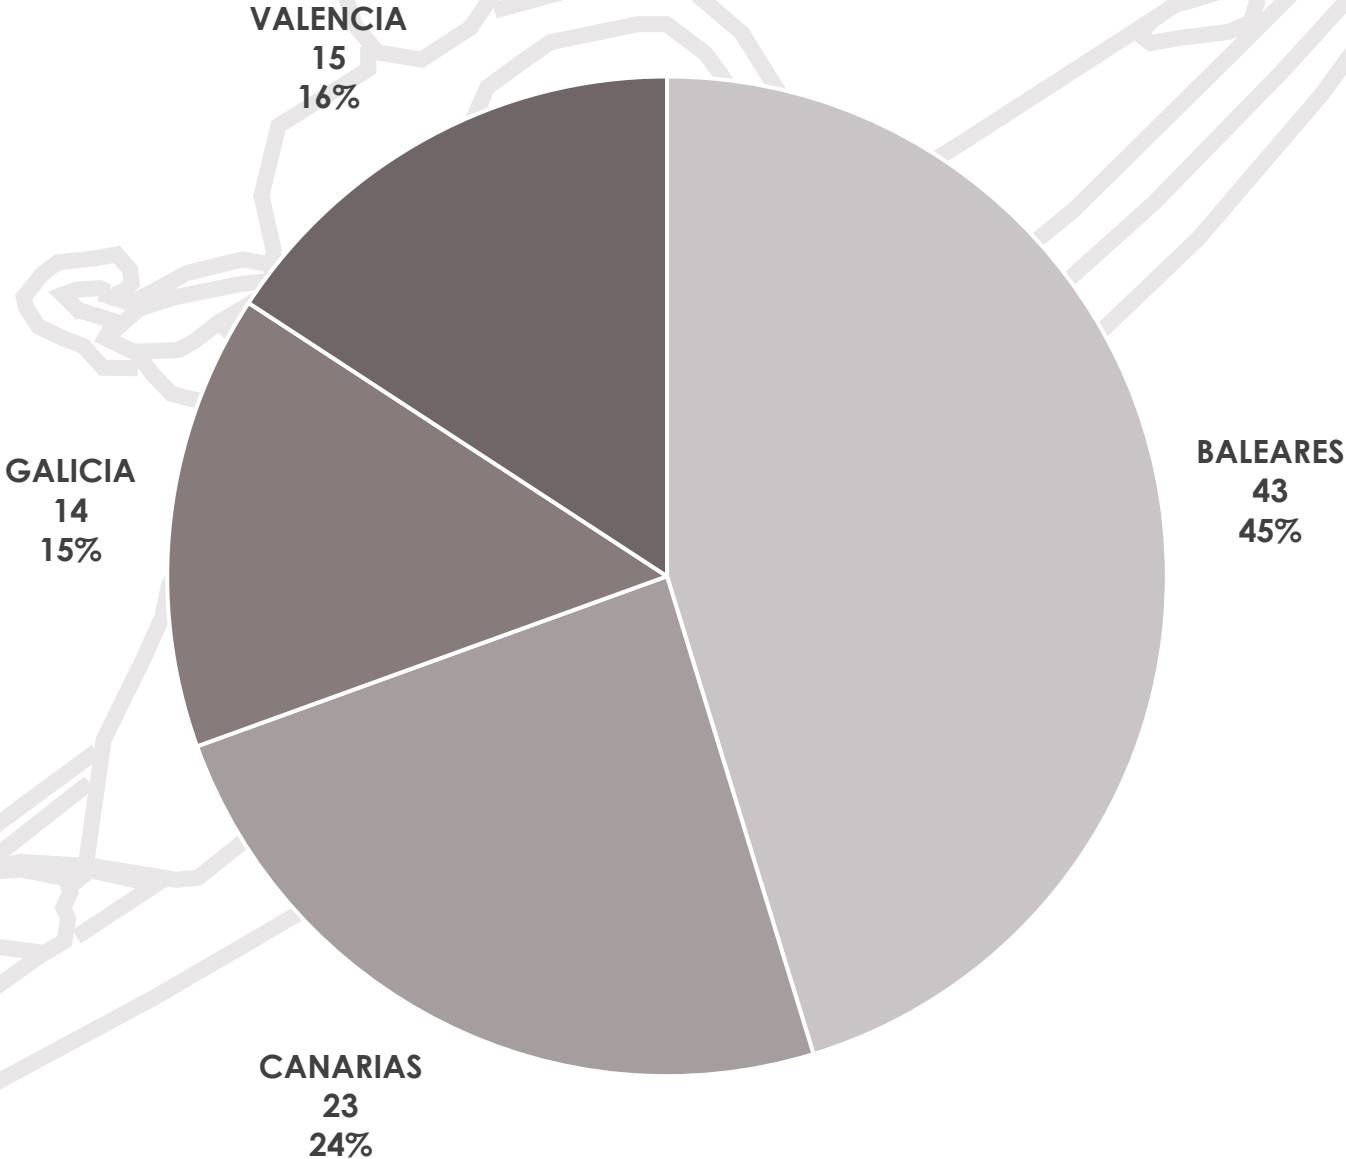

2ª Copa de España Kayak de Mar Jóvenes Promesas

ESTADÍSTICA DE PARTICIPACIÓN

Ibiza

9 – 10 de Abril de 2022

Embarcaciones por Comunidad Autónoma

Participantes por Comunidad Autónoma

Clubs por Comunidad Autónoma

Participantes por Sexo

MUJER
62
48%

HOMBRE
67
52%

Participantes por Categoría

INFANTIL B
31
42%

INFANTIL A
42
58%

Participantes por Sexo y Comunidad Autónoma

Embarcaciones por Categoría y Modalidad