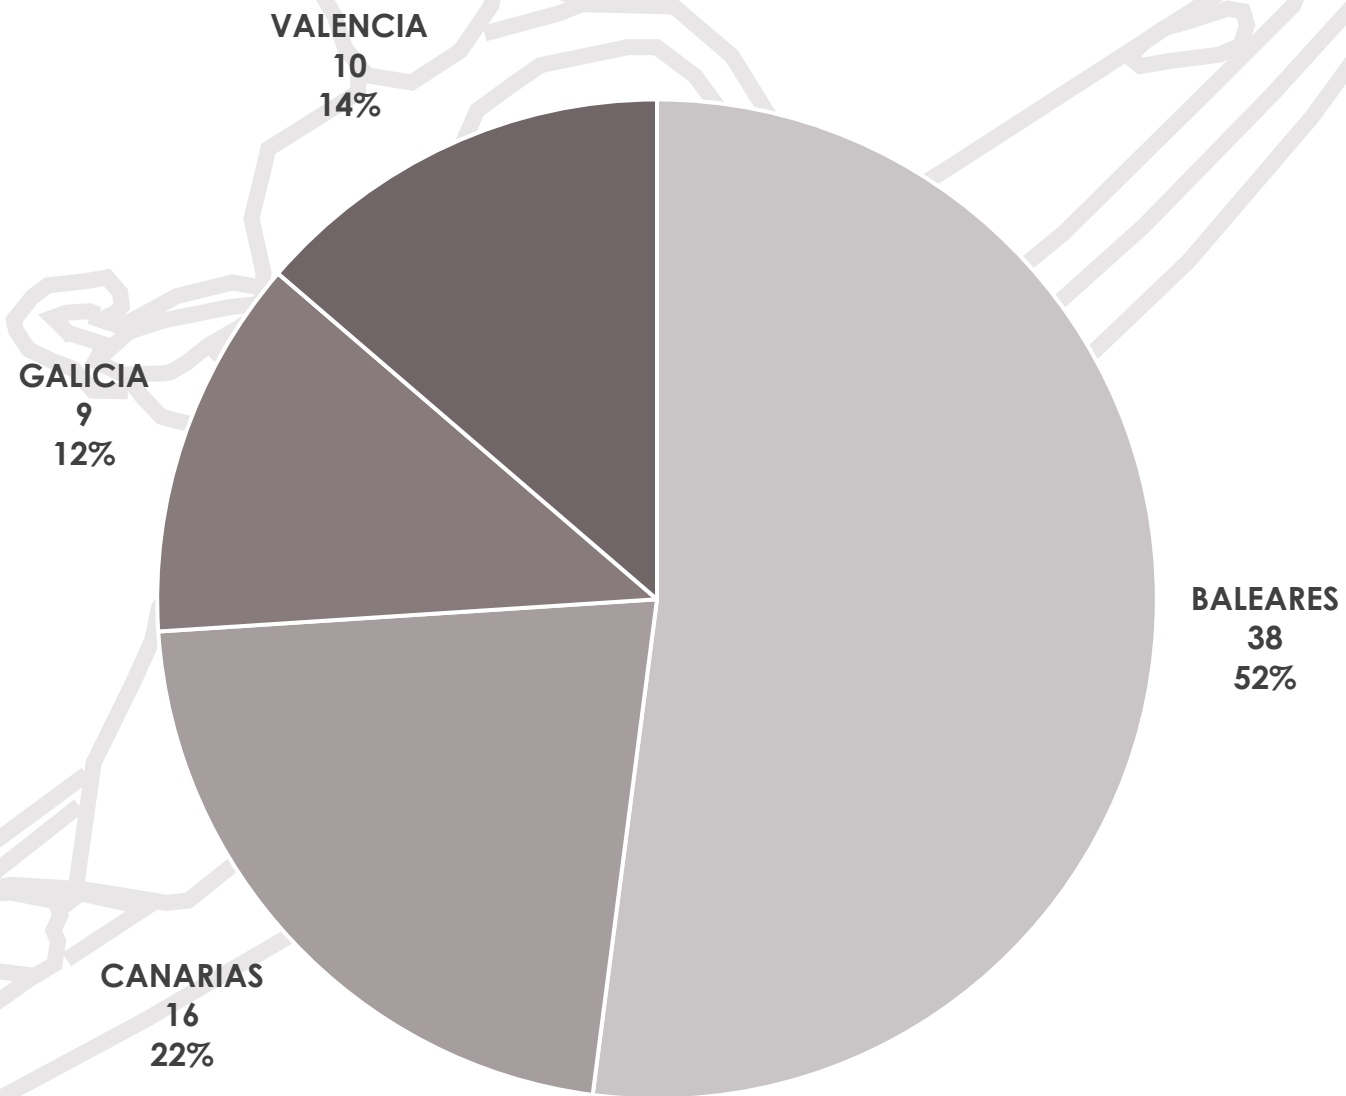

2ª Copa de España Kayak de Mar Jóvenes Promesas

ESTADÍSTICA DE PARTICIPACIÓN

Ibiza

9 – 10 de Abril de 2022

Embarcaciones por Comunidad Autónoma

Participantes por Comunidad Autónoma

Clubs por Comunidad Autónoma

Participantes por Sexo

MUJER
62
48%

HOMBRE
67
52%

Participantes por Categoría

INFANTIL B
31
42%

INFANTIL A
42
58%

Participantes por Sexo y Comunidad Autónoma

Embarcaciones por Categoría y Modalidad