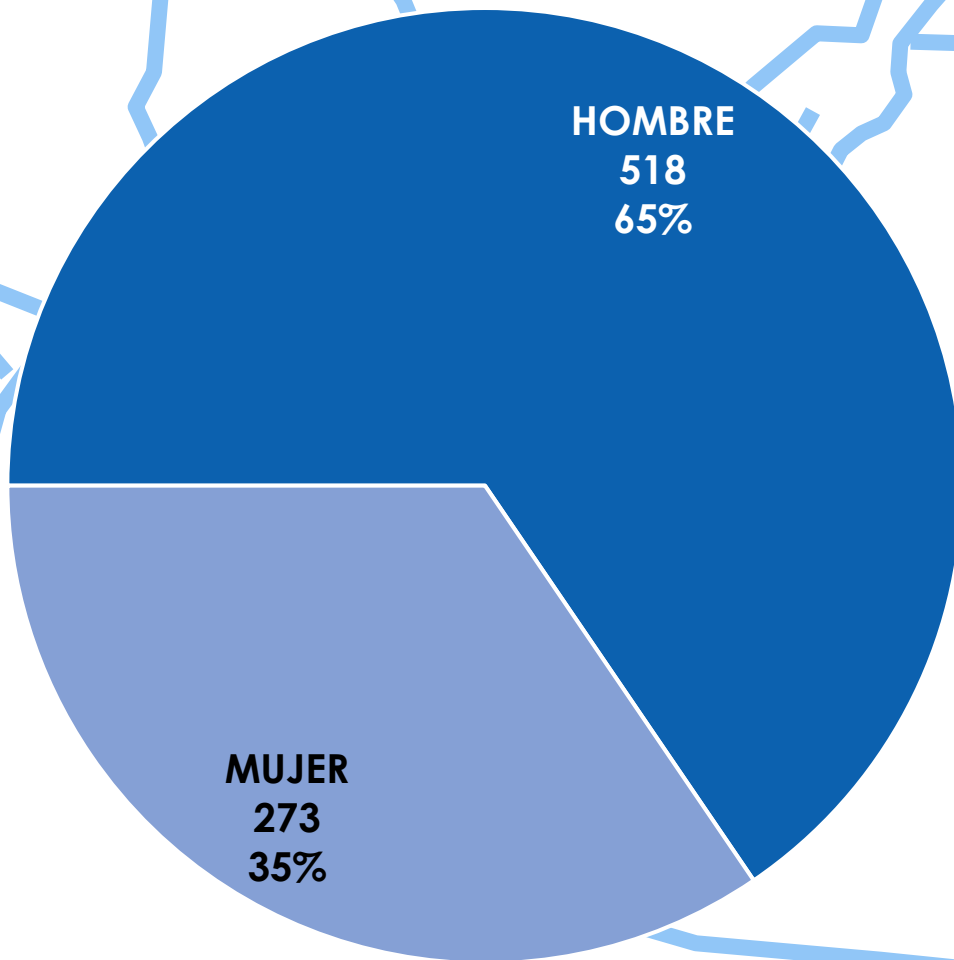

CAMPEONATO DE ESPAÑA DE INVIERNO DE SPRINT OLÍMPICO

ESTADÍSTICA DE PARTICIPACIÓN

CEAR La Cartuja (Sevilla)

18 – 19 de Marzo de 2023

DEPORTISTAS POR COMUNIDAD AUTÓNOMA

CLUBS POR COMUNIDAD AUTÓNOMA

DEPORTISTAS POR SEXO

DEPORTISTAS POR SEXO Y CCAA

DEPORTISTAS POR SEXO Y CATEGORÍA

CUADRO DE PARTICIPACIÓN

	K1		C1		PK1		PK2		PK3		PV1		PV2		PV3	
	H	M	H	M	H	M	H	M	H	M	H	M	H	M	H	M
JUVENIL	130	80	41	22												
SUB23	123	67	39	23												
SENIOR	119	61	43	10	2	1	3	2	13	7	1	0	1	0	3	0
	TOTAL															791