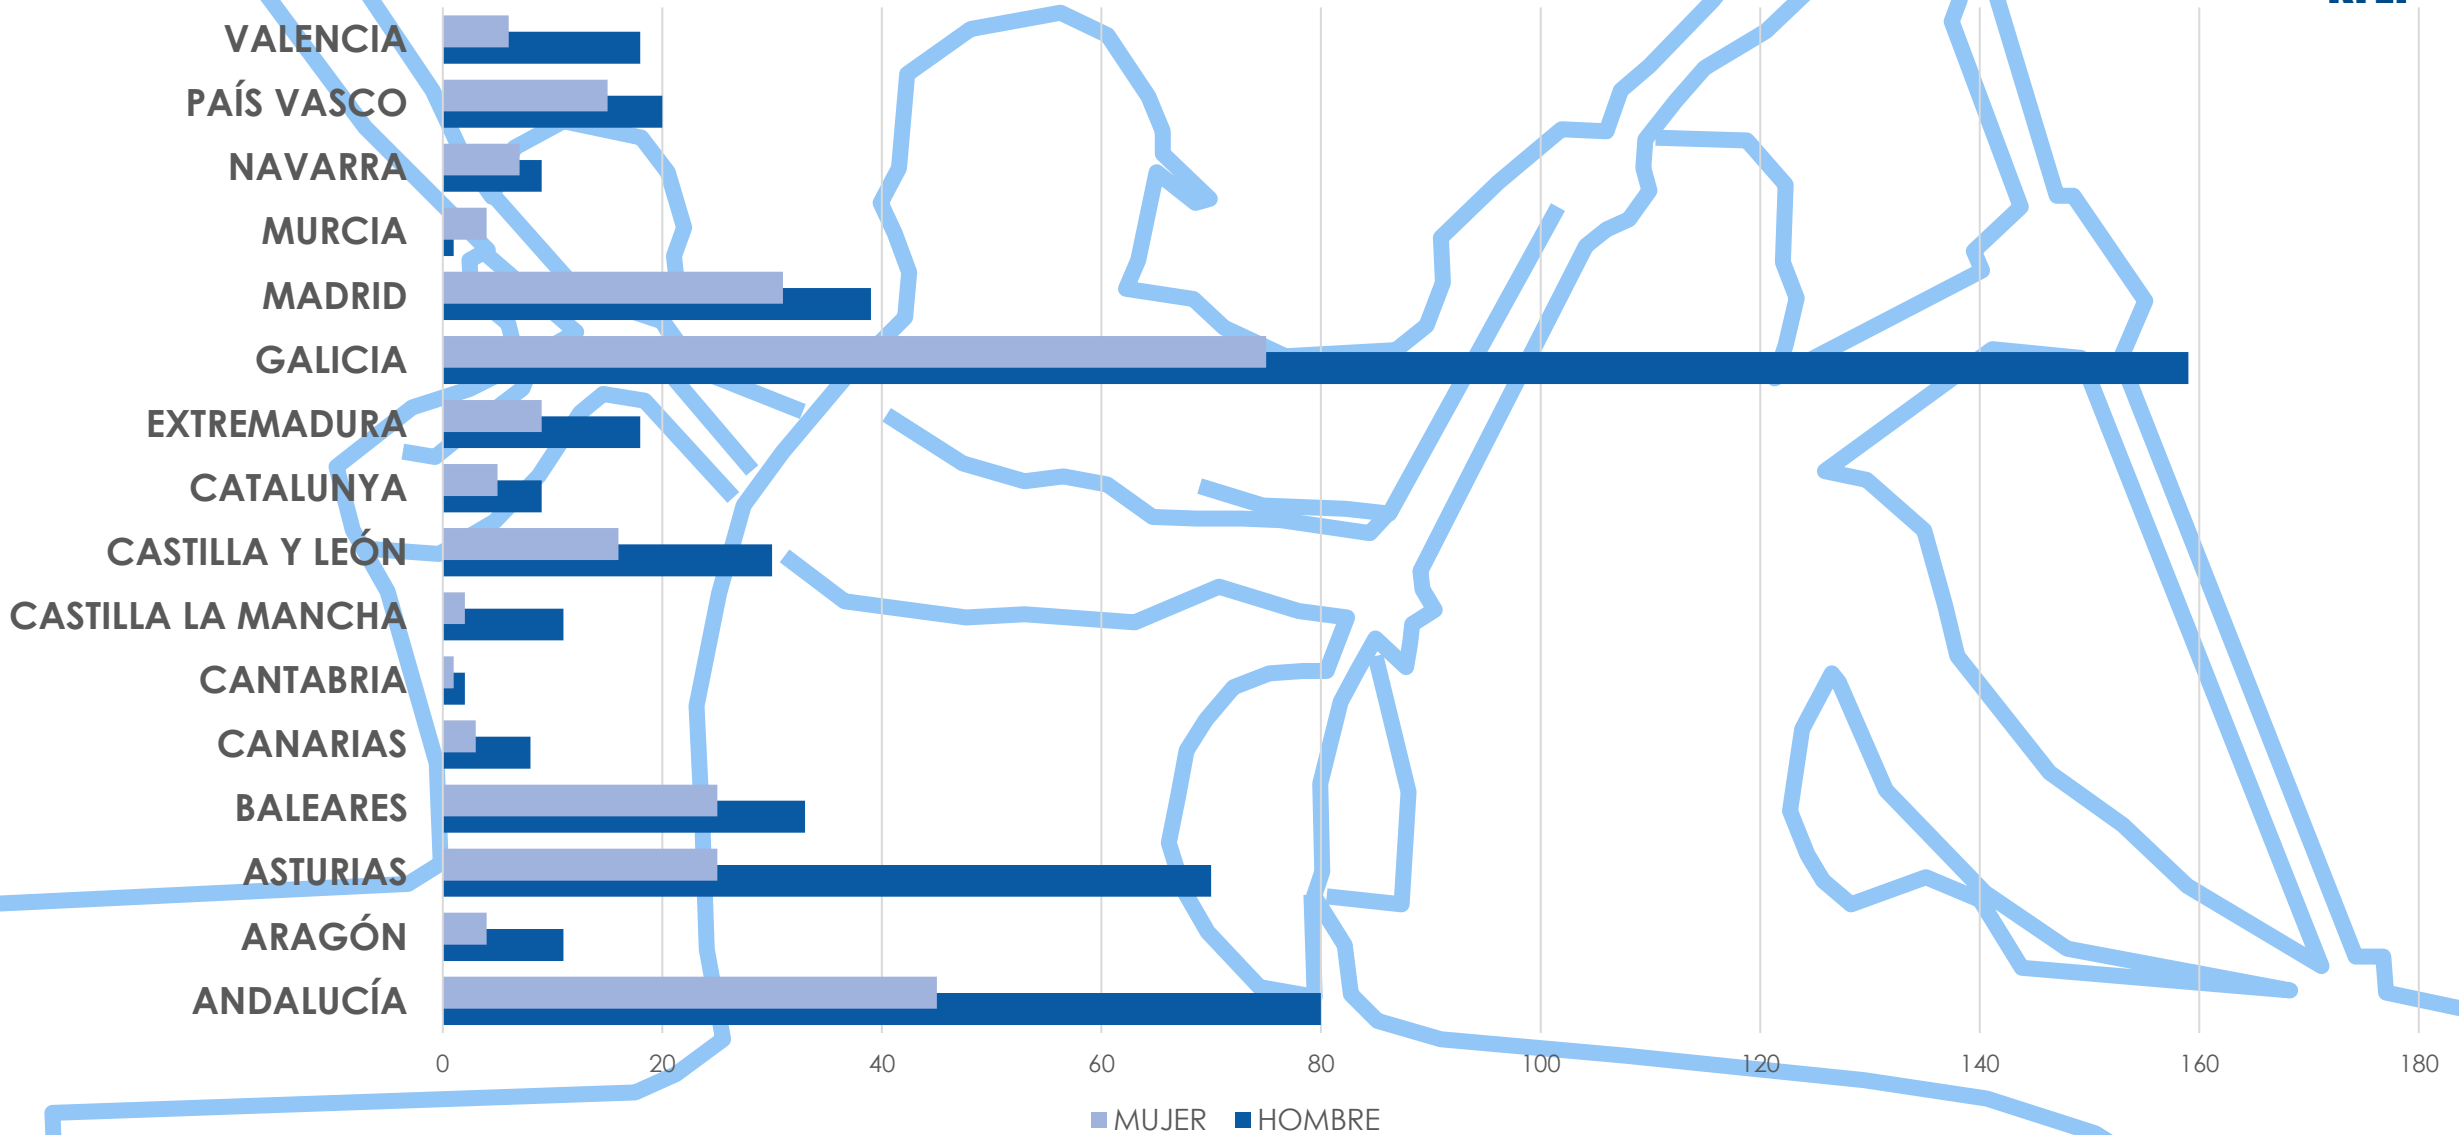

CAMPEONATO DE ESPAÑA DE INVIERNO DE SPRINT OLÍMPICO

ESTADÍSTICA DE PARTICIPACIÓN

CEAR La Cartuja (Sevilla)

18 – 19 de Marzo de 2023

DEPORTISTAS POR COMUNIDAD AUTÓNOMA

CLUBS POR COMUNIDAD AUTÓNOMA

DEPORTISTAS POR SEXO

DEPORTISTAS POR SEXO Y CCAA

DEPORTISTAS POR SEXO Y CATEGORÍA

CUADRO DE PARTICIPACIÓN

	K1		C1		PK1		PK2		PK3		PV1		PV2		PV3	
	H	M	H	M	H	M	H	M	H	M	H	M	H	M	H	M
JUVENIL	130	80	41	22												
SUB23	123	67	39	23												
SENIOR	119	61	43	10	2	1	3	2	13	7	1	0	1	0	3	0
	TOTAL															791