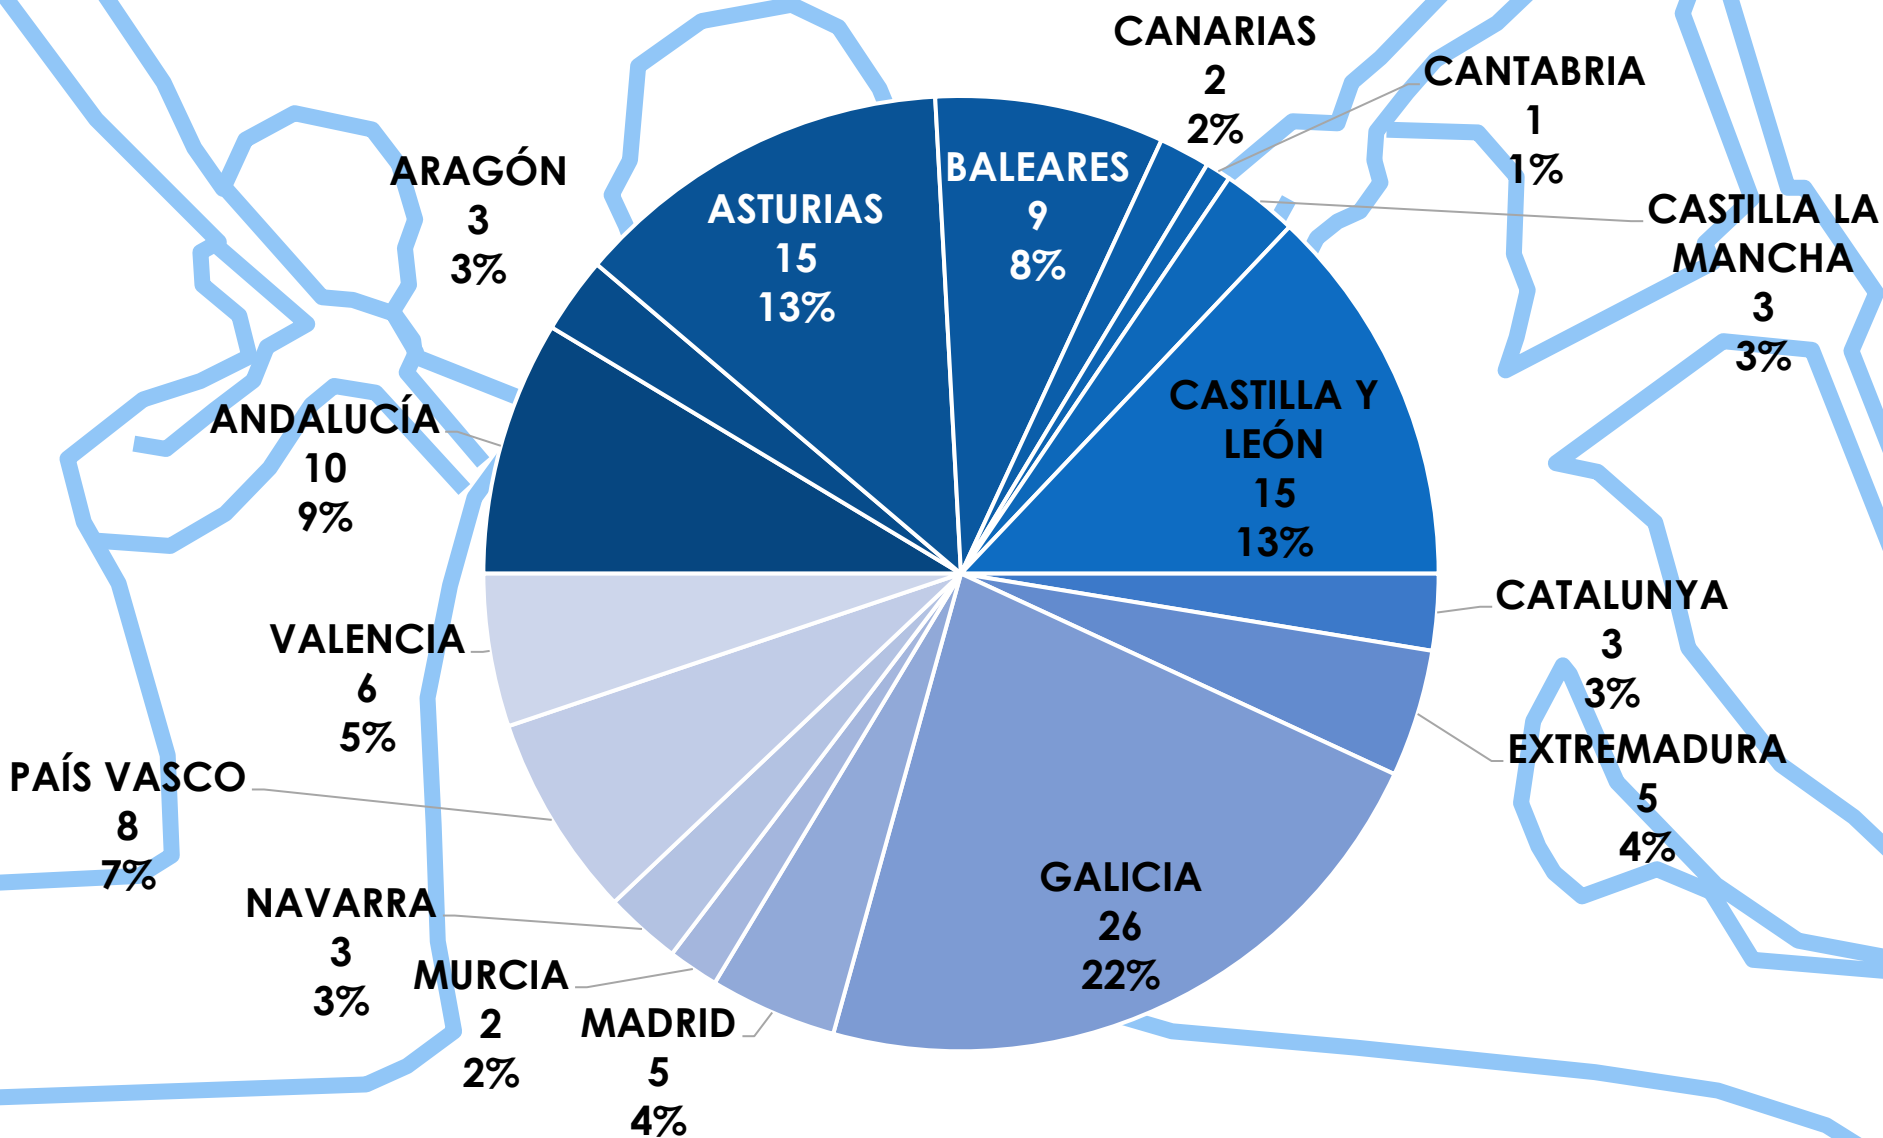

CAMPEONATO DE ESPAÑA DE INVIERNO DE SPRINT OLÍMPICO

ESTADÍSTICA DE PARTICIPACIÓN

CEAR La Cartuja (Sevilla)

18 – 19 de Marzo de 2023

DEPORTISTAS POR COMUNIDAD AUTÓNOMA

CLUBS POR COMUNIDAD AUTÓNOMA

DEPORTISTAS POR SEXO