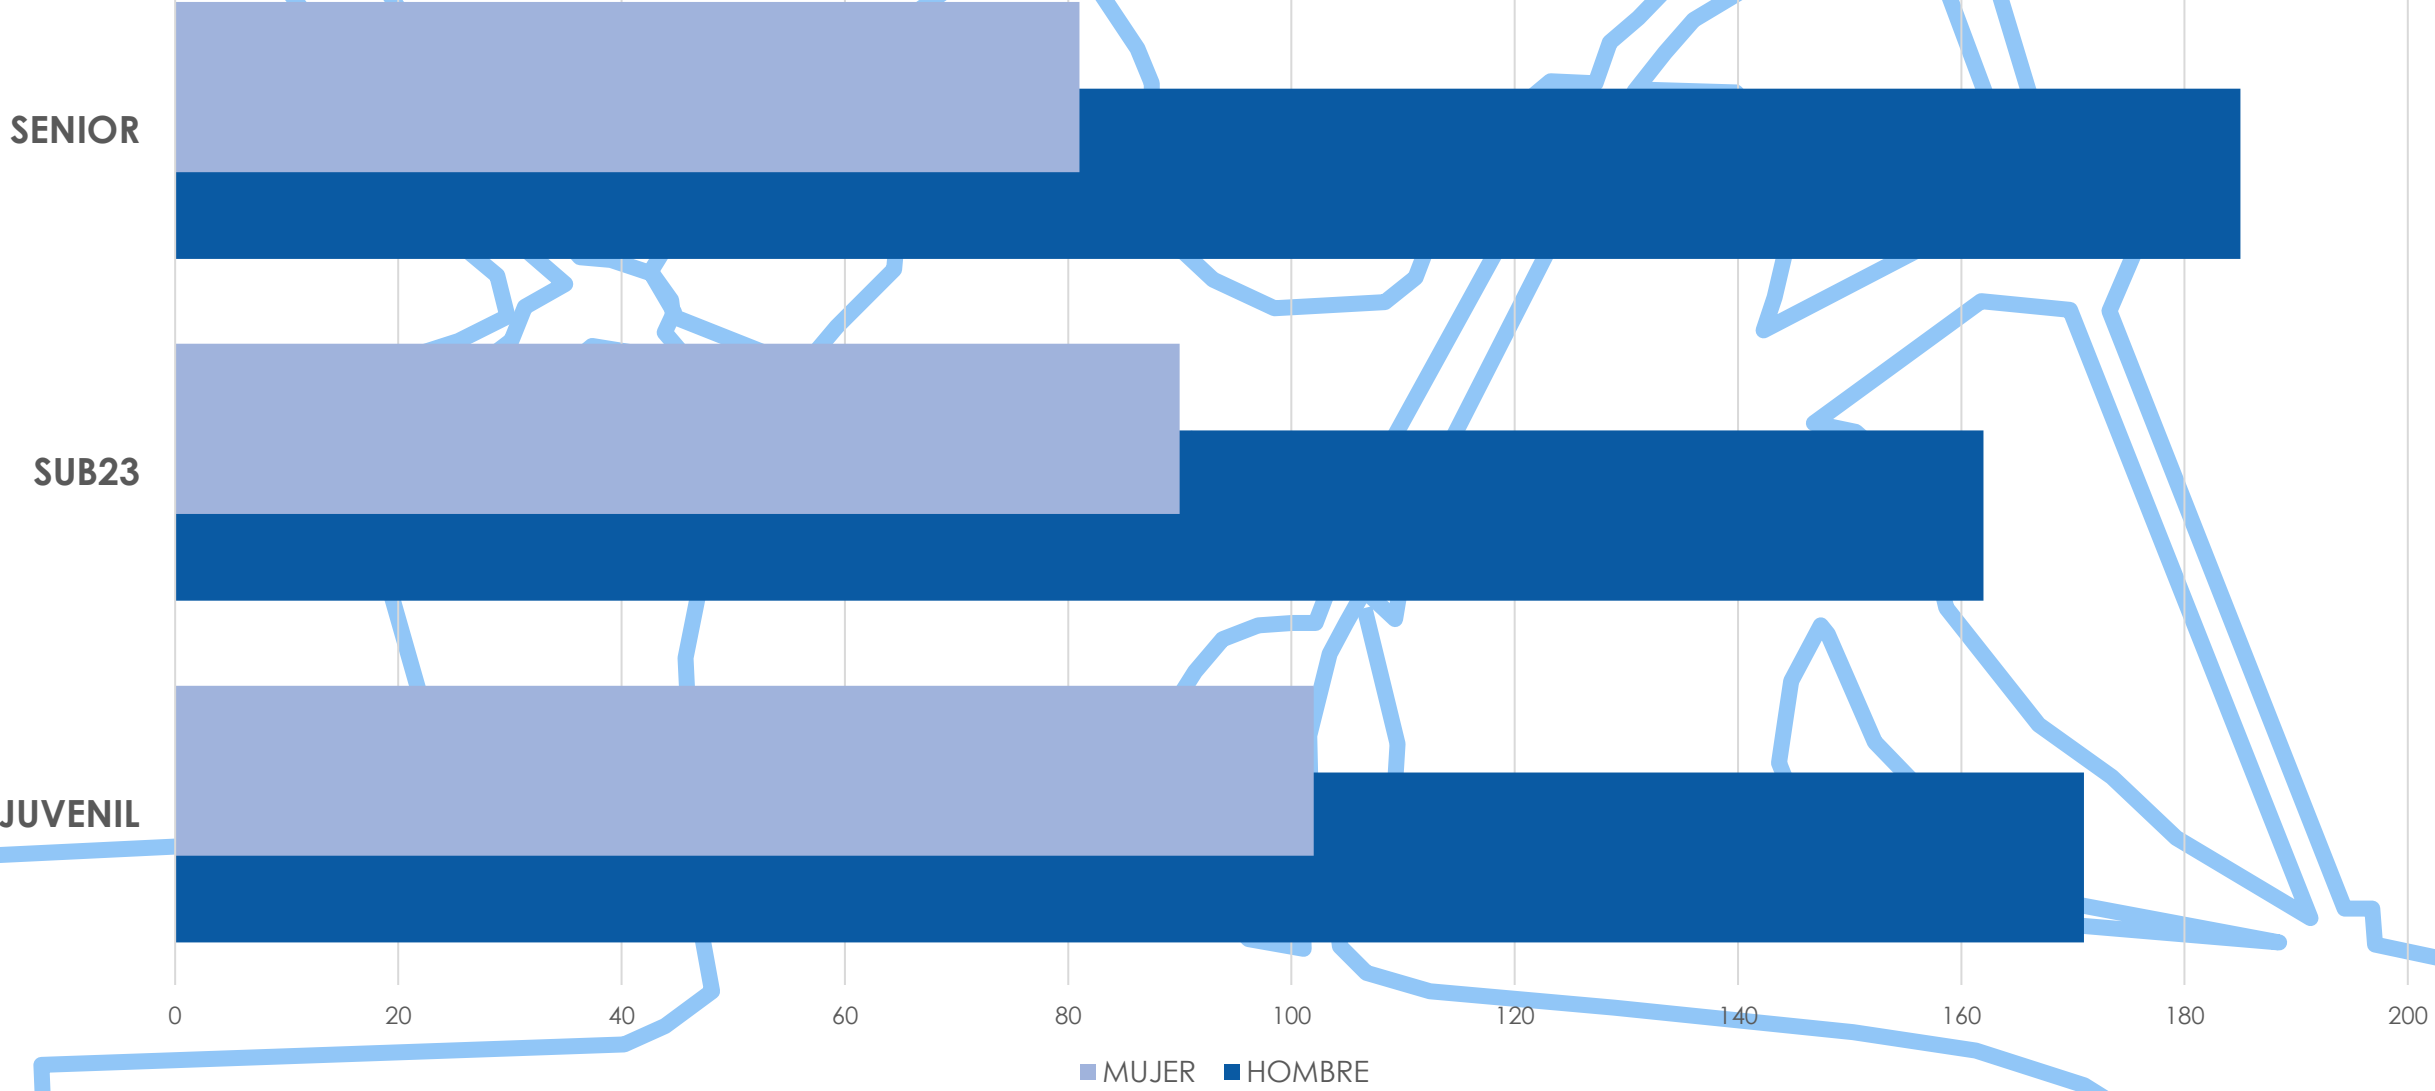

CAMPEONATO DE ESPAÑA DE INVIERNO DE SPRINT OLÍMPICO

ESTADÍSTICA DE PARTICIPACIÓN

CEAR La Cartuja (Sevilla)

18 – 19 de Marzo de 2023

DEPORTISTAS POR COMUNIDAD AUTÓNOMA

CLUBS POR COMUNIDAD AUTÓNOMA

DEPORTISTAS POR SEXO

DEPORTISTAS POR SEXO Y CCAA

DEPORTISTAS POR SEXO Y CATEGORÍA

CUADRO DE PARTICIPACIÓN

	K1		C1		PK1		PK2		PK3		PV1		PV2		PV3	
	H	M	H	M	H	M	H	M	H	M	H	M	H	M	H	M
JUVENIL	130	80	41	22												
SUB23	123	67	39	23												
SENIOR	119	61	43	10	2	1	3	2	13	7	1	0	1	0	3	0
	TOTAL															791