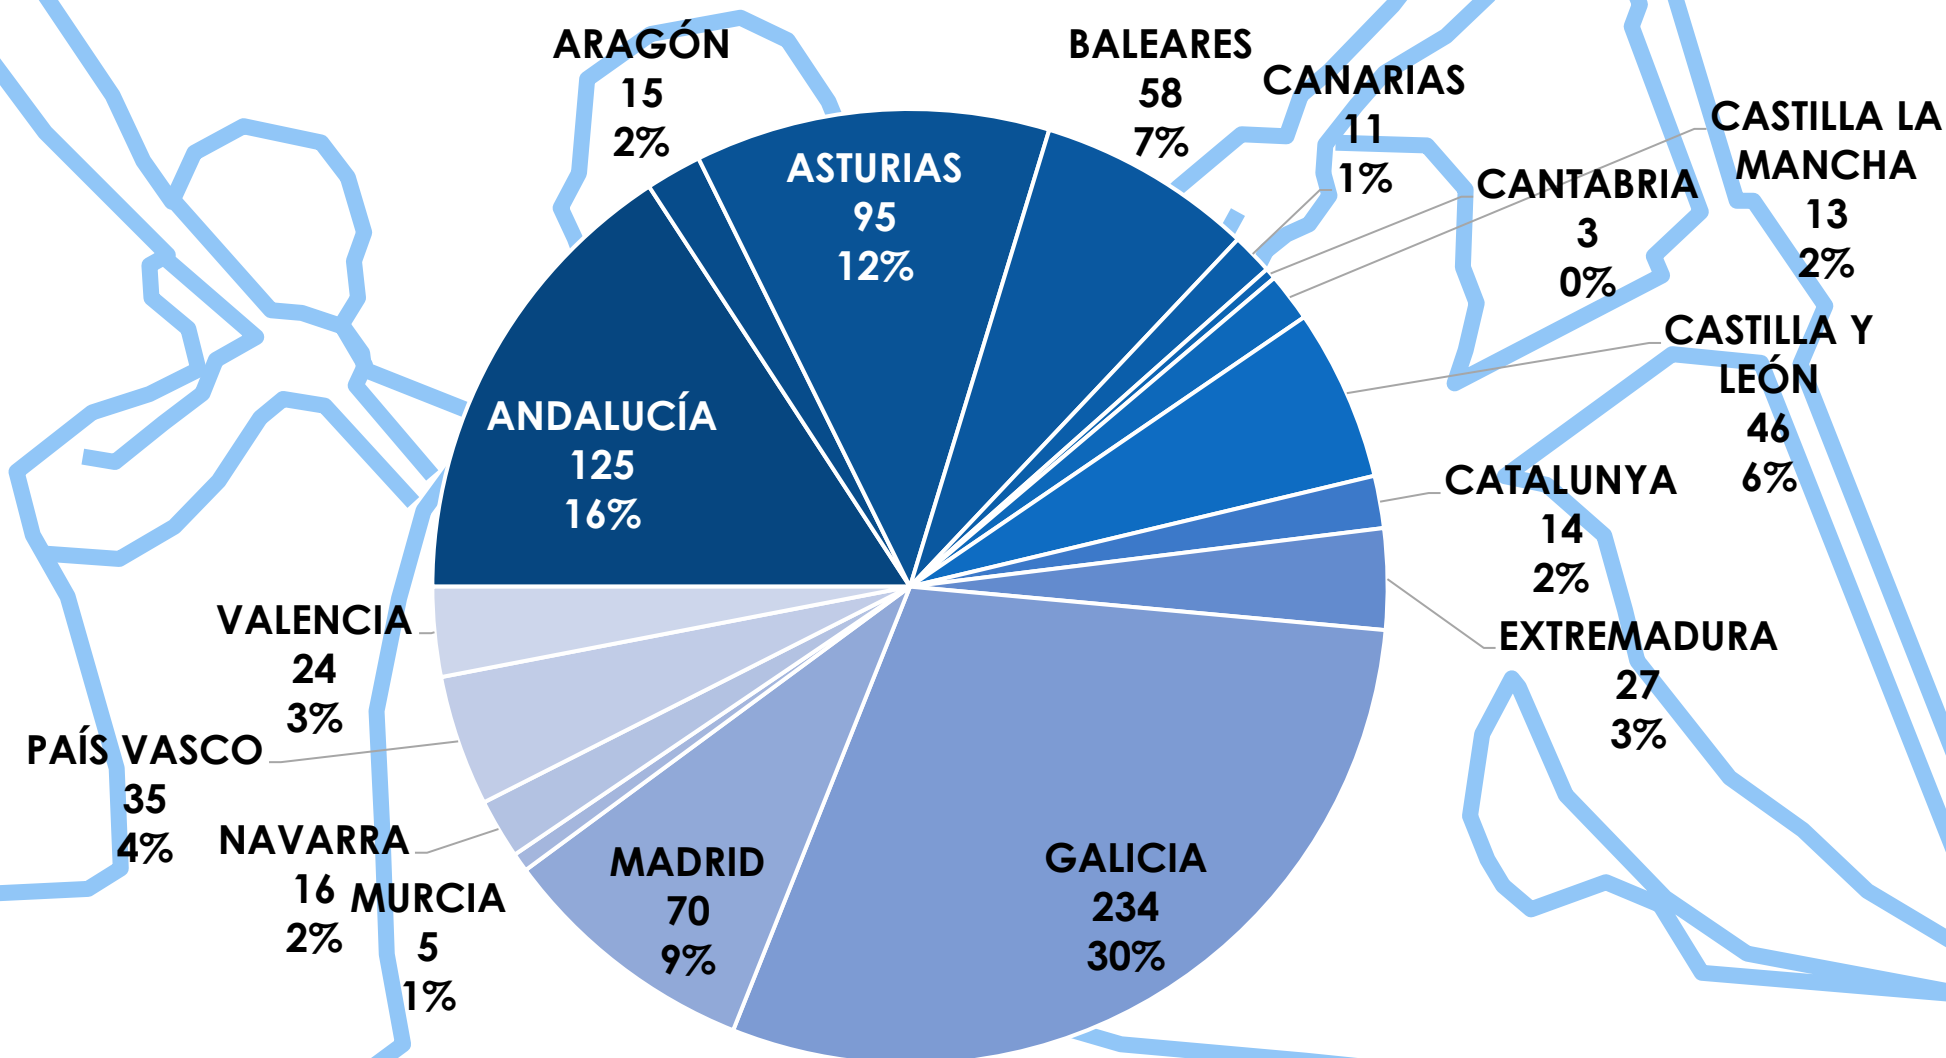

CAMPEONATO DE ESPAÑA DE INVIERNO DE SPRINT OLÍMPICO

ESTADÍSTICA DE PARTICIPACIÓN

CEAR La Cartuja (Sevilla)

18 – 19 de Marzo de 2023

DEPORTISTAS POR COMUNIDAD AUTÓNOMA

CLUBS POR COMUNIDAD AUTÓNOMA

DEPORTISTAS POR SEXO

DEPORTISTAS POR SEXO Y CCAA

DEPORTISTAS POR SEXO Y CATEGORÍA

CUADRO DE PARTICIPACIÓN

	K1		C1		PK1		PK2		PK3		PV1		PV2		PV3	
	H	M	H	M	H	M	H	M	H	M	H	M	H	M	H	M
JUVENIL	130	80	41	22												
SUB23	123	67	39	23												
SENIOR	119	61	43	10	2	1	3	2	13	7	1	0	1	0	3	0
	TOTAL															791