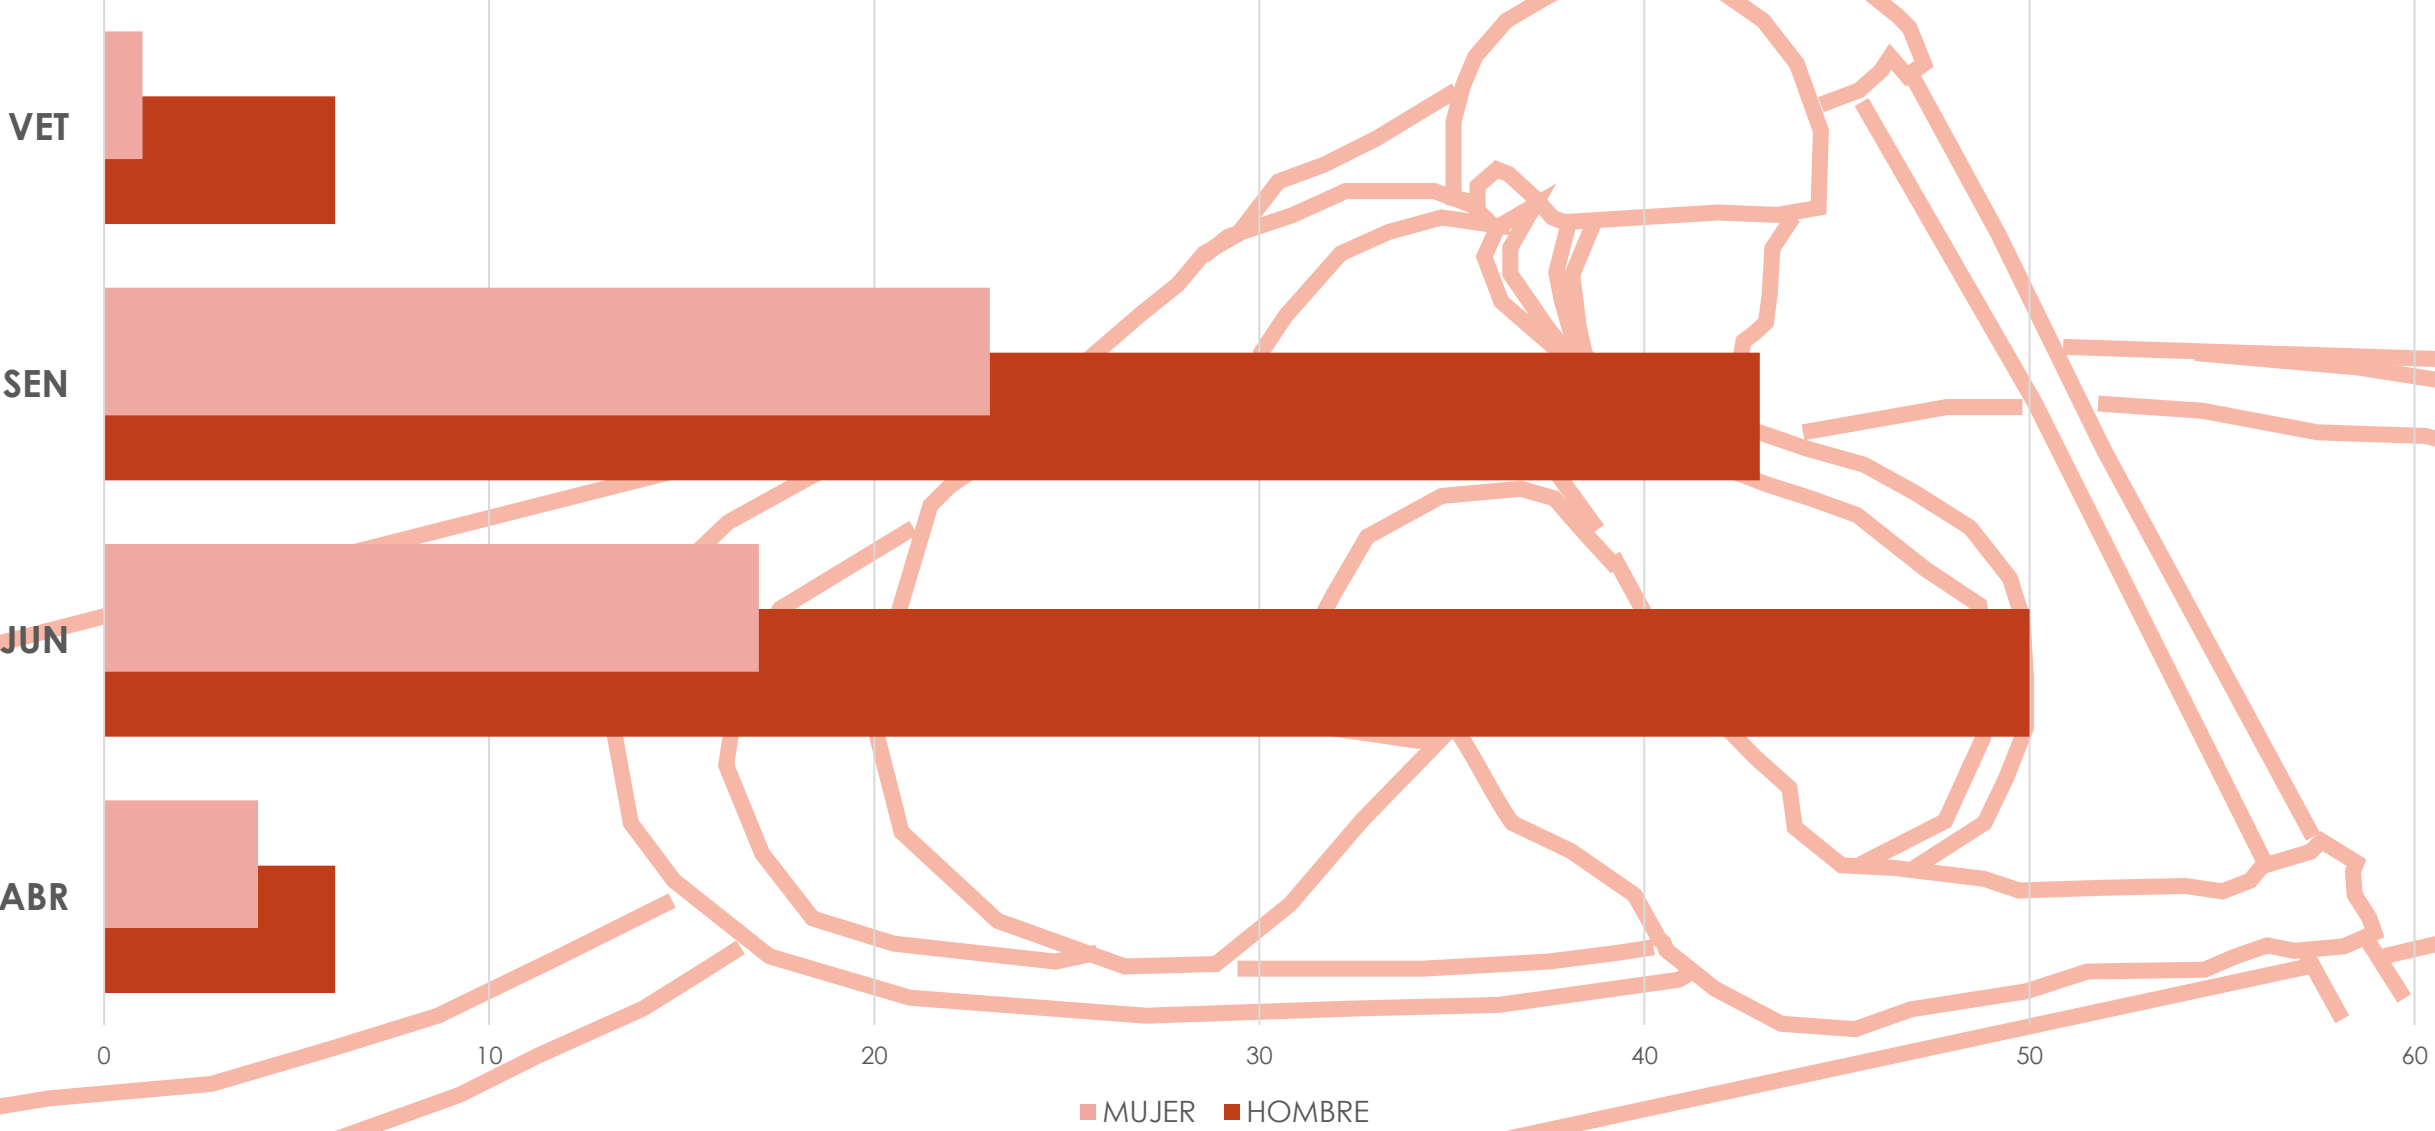

DEPORTISTAS POR SEXO Y CCAA

REGIÓN DE MURCIA

PAÍS VASCO

GALICIA

CATALUÑA

CASTILLA Y LEÓN

ARAGÓN

■ MUJER ■ HOMBRE

DEPORTISTAS POR SEXO Y CATEGORÍA

CUADRO DE PARTICIPACIÓN

	ABR	K-1		C-1	
	MX	Hombre	Mujer	Hombre	Mujer
ABRIDORES	10				
JUVENIL		44	16	21	13
SENIOR		31	15	18	15
VETERANO		6	1	0	0
				TOTAL	190

Real Federación Española de Piragüismo