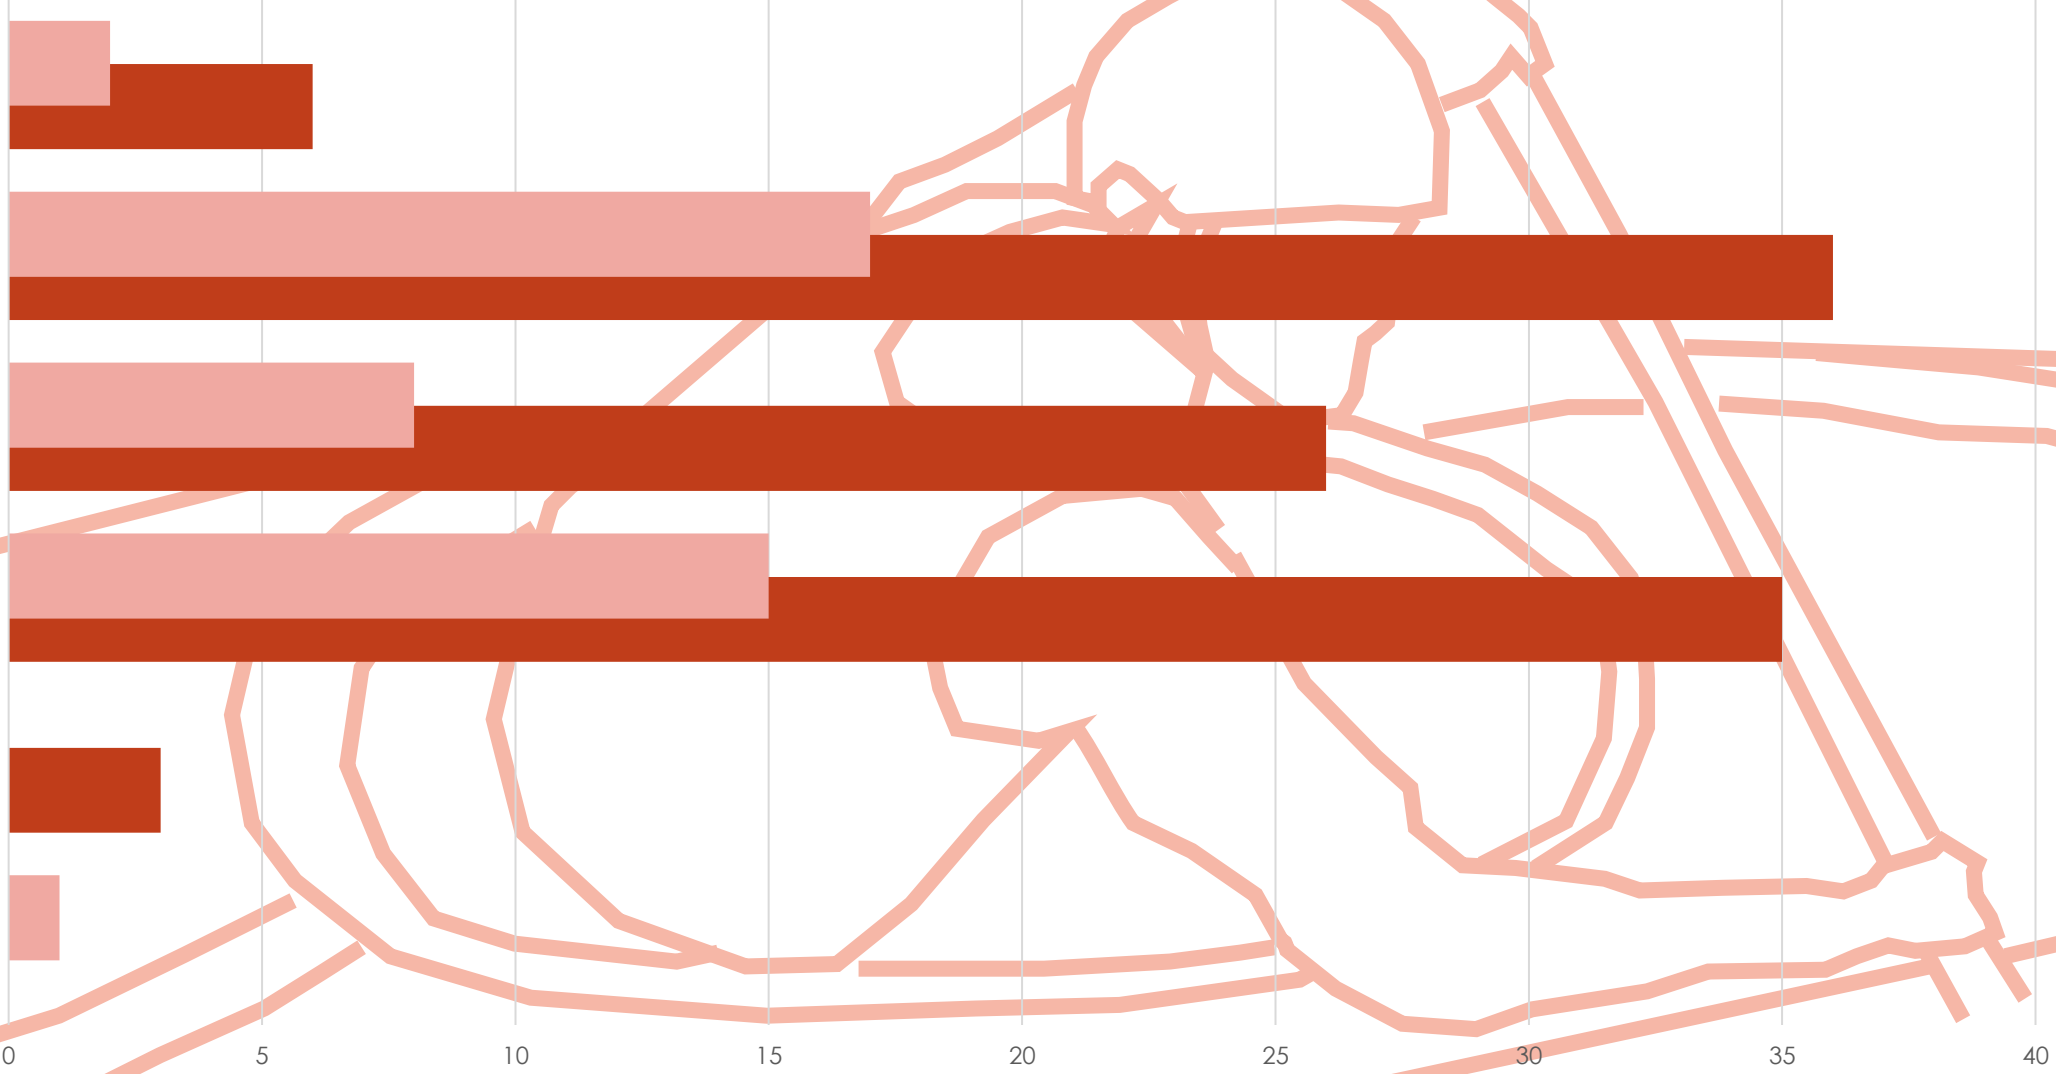

2ª COPA DE ESPAÑA SLALOM OLÍMPICO

ESTADÍSTICA DE PARTICIPACIÓN

La Seu d'Urgell

15 – 16 de Abril de 2023

EMBARCACIONES POR COMUNIDAD AUTÓNOMA

DEPORTISTAS POR COMUNIDAD AUTÓNOMA

CLUBS POR COMUNIDAD AUTÓNOMA

DEPORTISTAS POR SEXO

DEPORTISTAS POR SEXO Y CCAA

REGIÓN DE MURCIA

PAÍS VASCO

GALICIA

CATALUÑA

CASTILLA Y LEÓN

ARAGÓN

■ MUJER ■ HOMBRE

DEPORTISTAS POR SEXO Y CATEGORÍA

CUADRO DE PARTICIPACIÓN

	ABR	K-1		C-1	
	MX	Hombre	Mujer	Hombre	Mujer
ABRIDORES	10				
JUVENIL		44	16	21	13
SENIOR		31	15	18	15
VETERANO		6	1	0	0
				TOTAL	190

Real Federación Española de Piragüismo