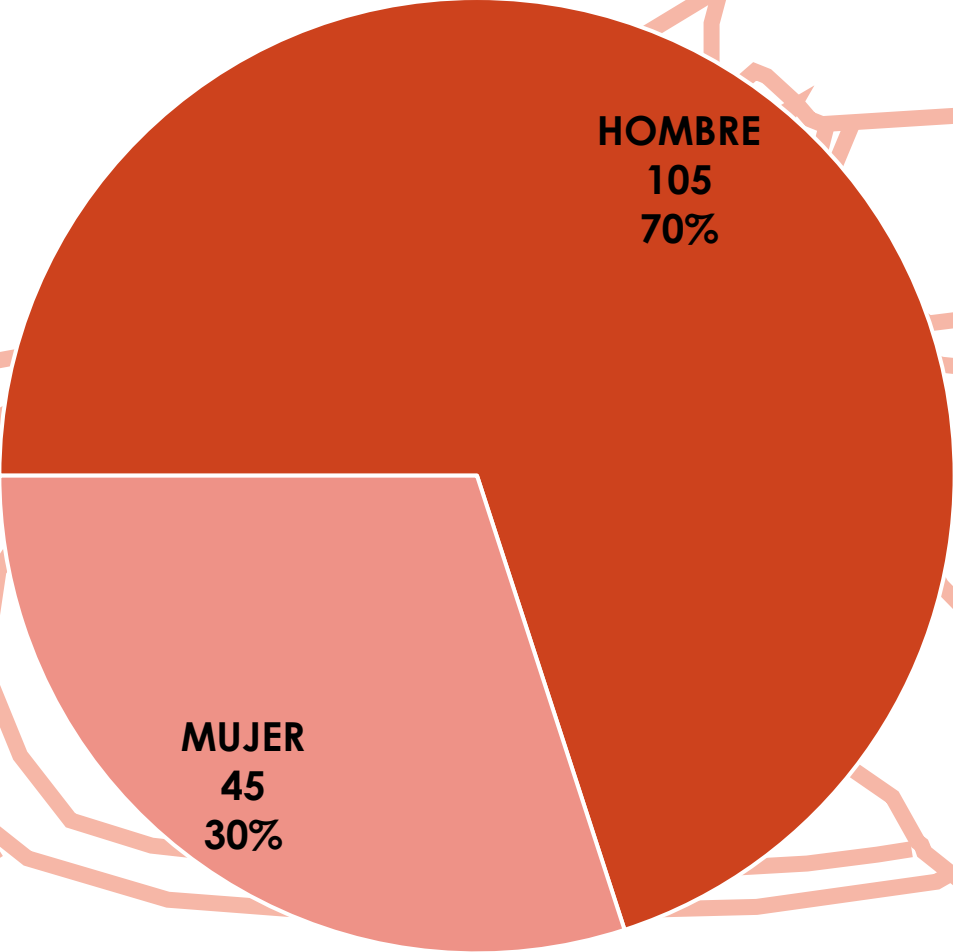

2ª COPA DE ESPAÑA SLALOM OLÍMPICO

ESTADÍSTICA DE PARTICIPACIÓN

La Seu d'Urgell

15 – 16 de Abril de 2023

EMBARCACIONES POR COMUNIDAD AUTÓNOMA

DEPORTISTAS POR COMUNIDAD AUTÓNOMA

CLUBS POR COMUNIDAD AUTÓNOMA

DEPORTISTAS POR SEXO

DEPORTISTAS POR SEXO Y CCAA

REGIÓN DE MURCIA

PAÍS VASCO

GALICIA

CATALUÑA

CASTILLA Y LEÓN

ARAGÓN

■ MUJER ■ HOMBRE

DEPORTISTAS POR SEXO Y CATEGORÍA

CUADRO DE PARTICIPACIÓN

	ABR	K-1		C-1	
	MX	Hombre	Mujer	Hombre	Mujer
ABRIDORES	10				
JUVENIL		44	16	21	13
SENIOR		31	15	18	15
VETERANO		6	1	0	0
				TOTAL	190

Real Federación Española de Piragüismo