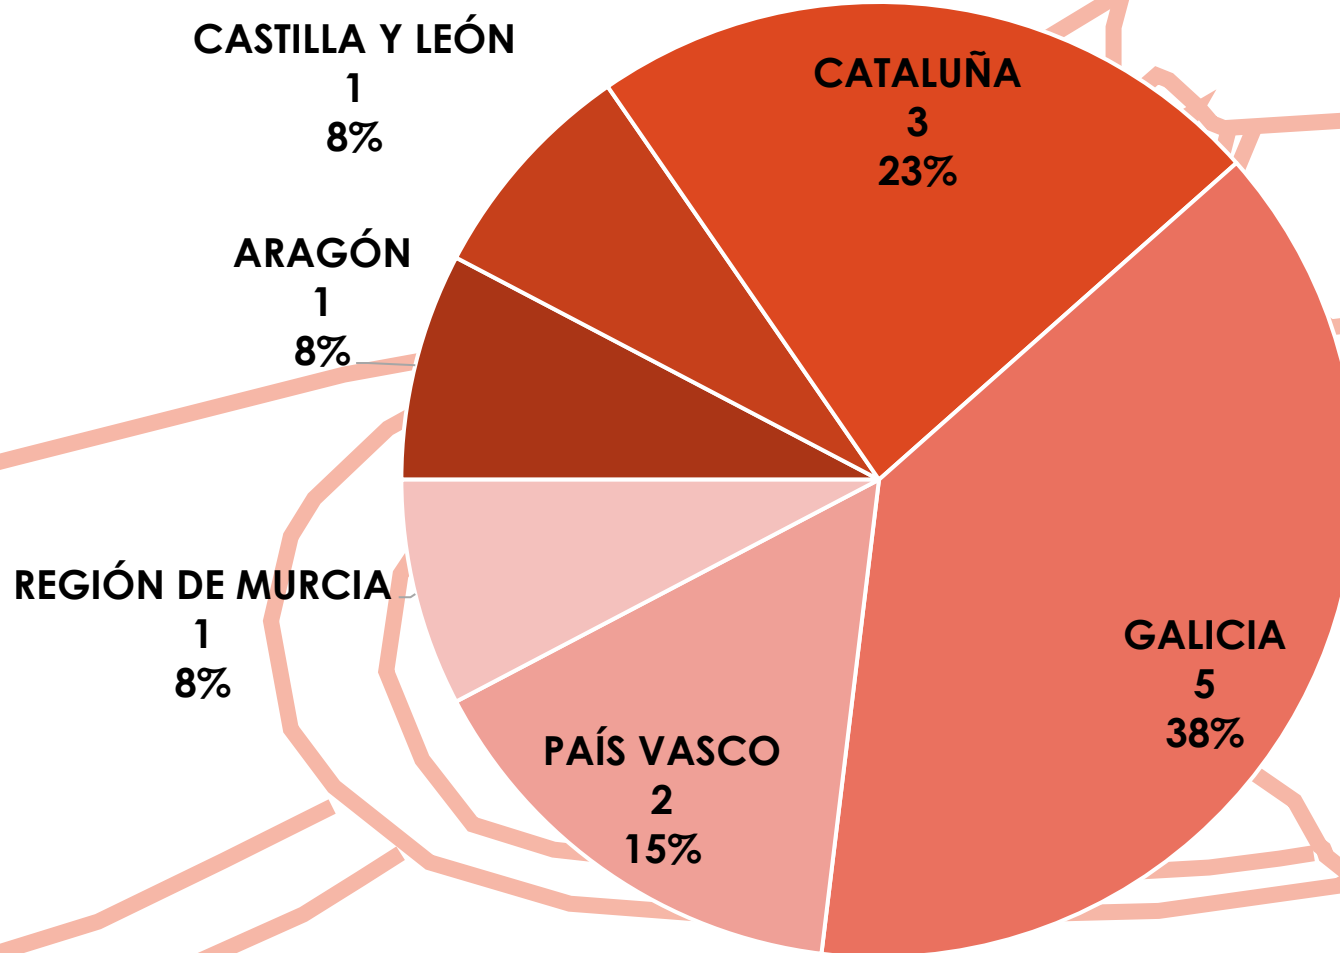

2ª COPA DE ESPAÑA SLALOM OLÍMPICO

ESTADÍSTICA DE PARTICIPACIÓN

La Seu d'Urgell

15 – 16 de Abril de 2023

EMBARCACIONES POR COMUNIDAD AUTÓNOMA

DEPORTISTAS POR COMUNIDAD AUTÓNOMA

CLUBS POR COMUNIDAD AUTÓNOMA

DEPORTISTAS POR SEXO

DEPORTISTAS POR SEXO Y CCAA

REGIÓN DE MURCIA

PAÍS VASCO

GALICIA

CATALUÑA

CASTILLA Y LEÓN

ARAGÓN

■ MUJER ■ HOMBRE