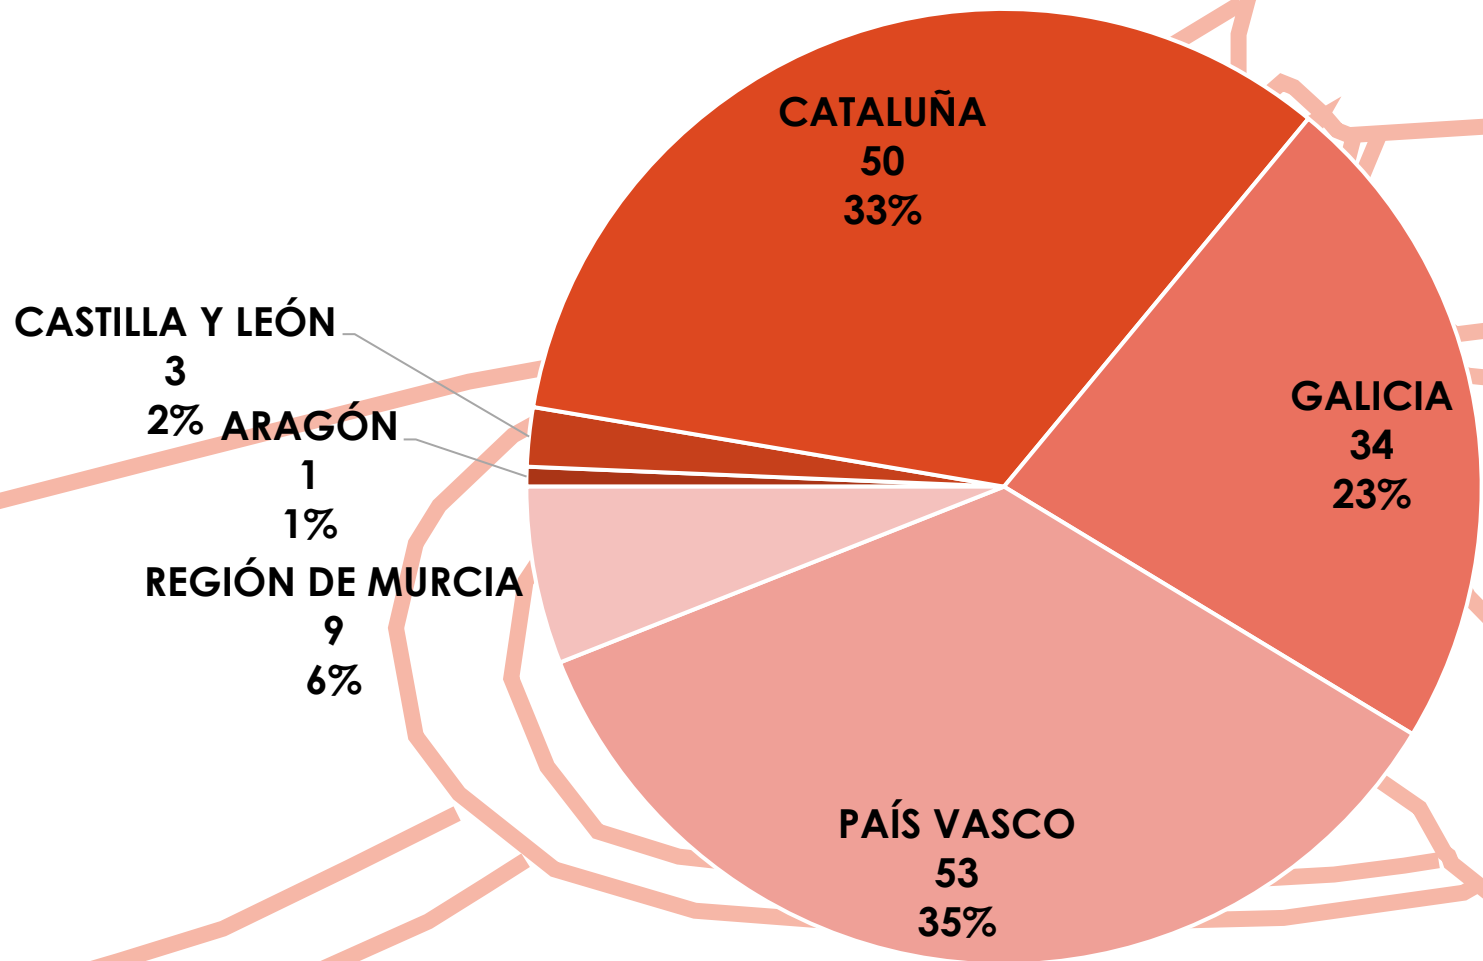

2ª COPA DE ESPAÑA SLALOM OLÍMPICO

ESTADÍSTICA DE PARTICIPACIÓN

La Seu d'Urgell

15 – 16 de Abril de 2023

EMBARCACIONES POR COMUNIDAD AUTÓNOMA

DEPORTISTAS POR COMUNIDAD AUTÓNOMA

CLUBS POR COMUNIDAD AUTÓNOMA

DEPORTISTAS POR SEXO

DEPORTISTAS POR SEXO Y CCAA

REGIÓN DE MURCIA

PAÍS VASCO

GALICIA

CATALUÑA

CASTILLA Y LEÓN

ARAGÓN

■ MUJER ■ HOMBRE