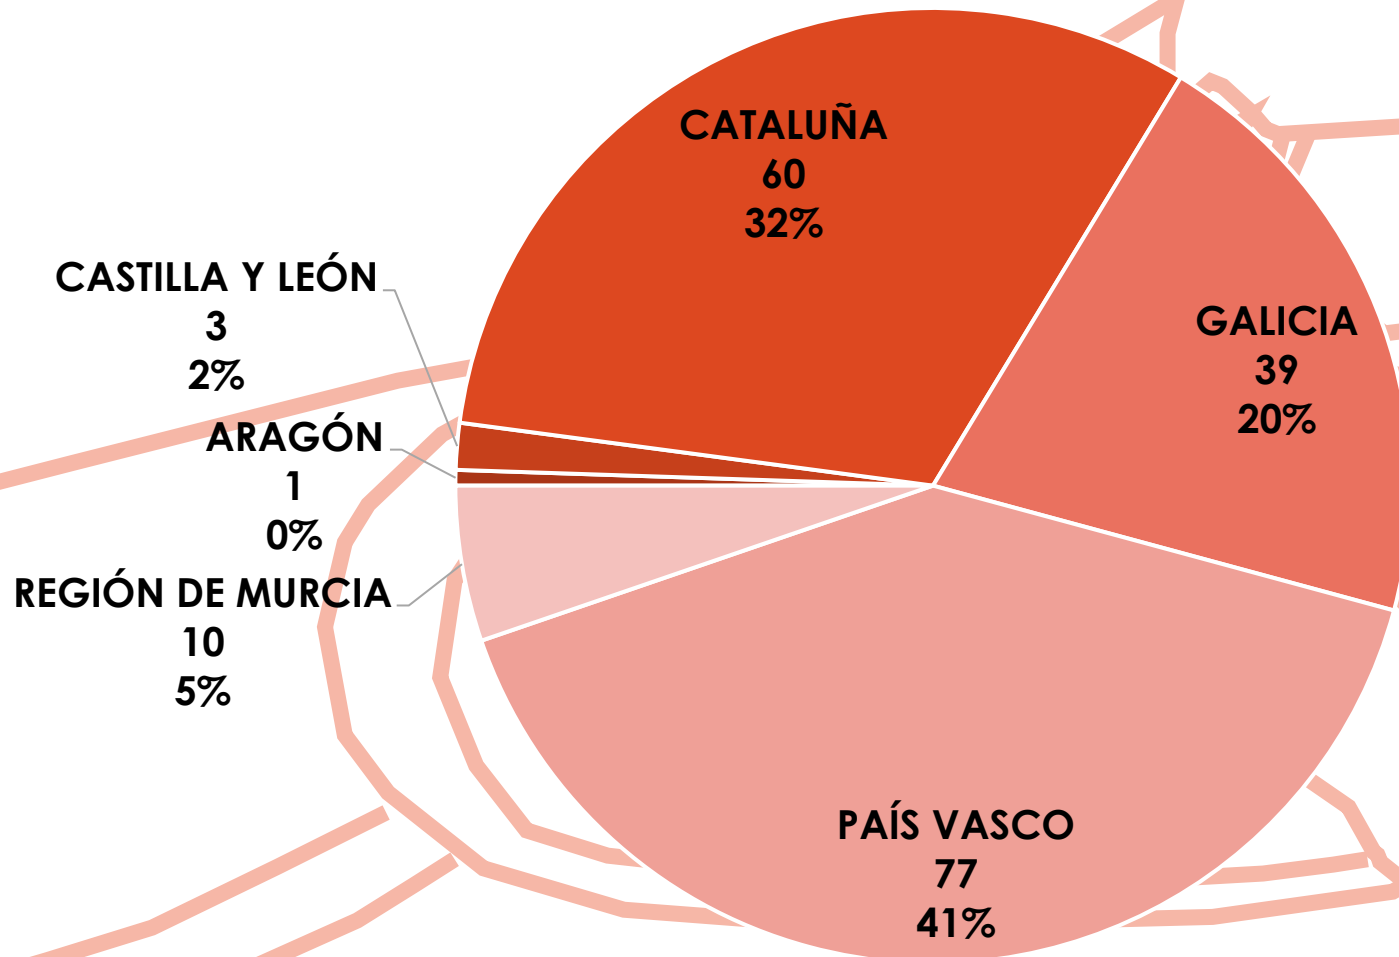

2ª COPA DE ESPAÑA SLALOM OLÍMPICO

ESTADÍSTICA DE PARTICIPACIÓN

La Seu d'Urgell

15 – 16 de Abril de 2023

EMBARCACIONES POR COMUNIDAD AUTÓNOMA

DEPORTISTAS POR COMUNIDAD AUTÓNOMA

CLUBS POR COMUNIDAD AUTÓNOMA

DEPORTISTAS POR SEXO

DEPORTISTAS POR SEXO Y CCAA

REGIÓN DE MURCIA

PAÍS VASCO

GALICIA

CATALUÑA

CASTILLA Y LEÓN

ARAGÓN

■ MUJER ■ HOMBRE