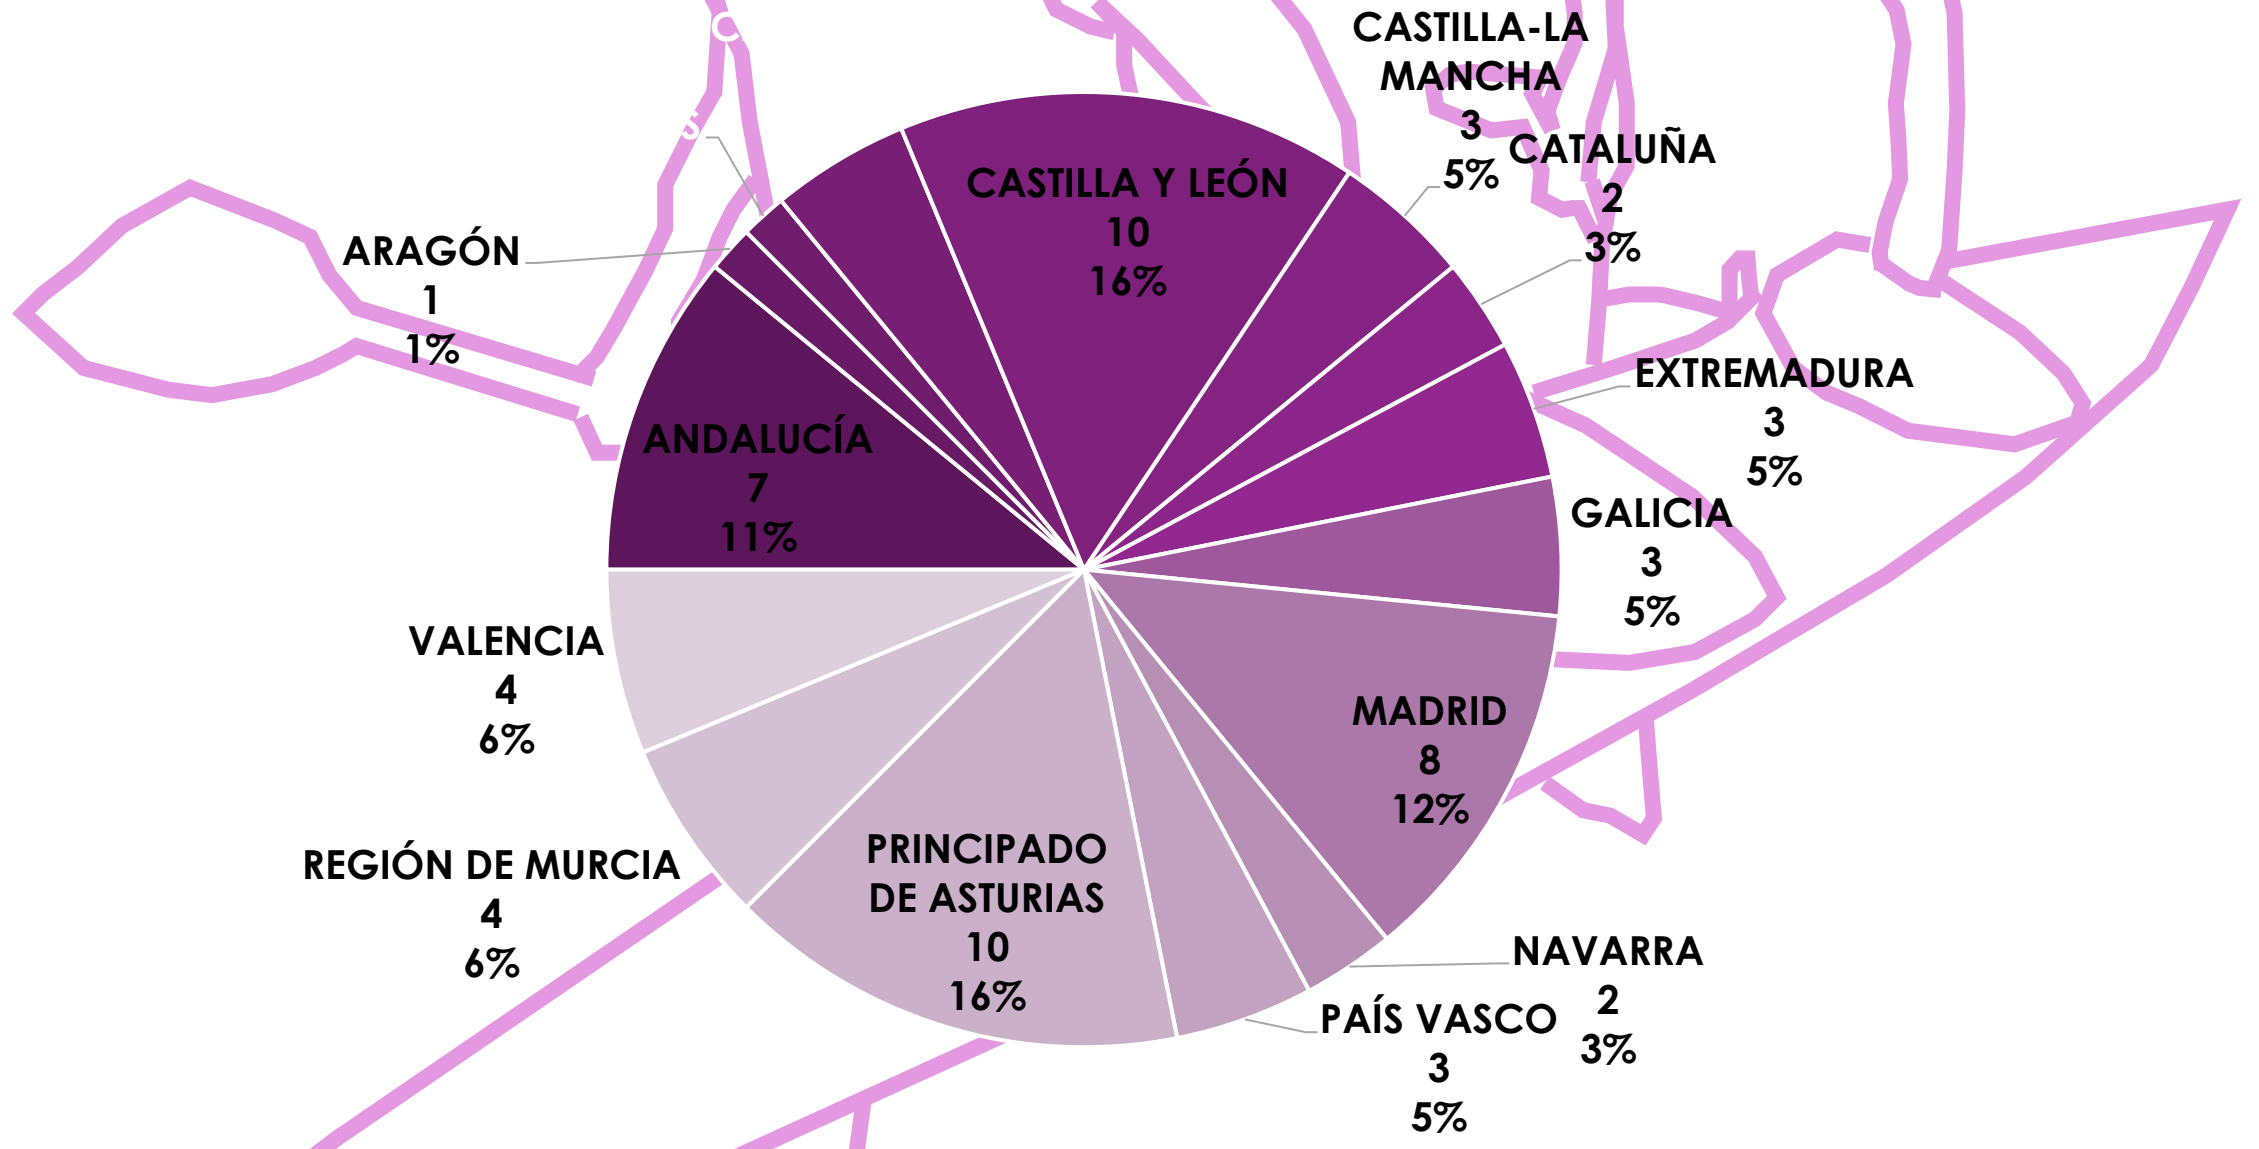

CAMPEONATO DE ESPAÑA DE RÍOS MÁSTER

ESTADÍSTICA DE PARTICIPACIÓN

Aranjuez (Madrid)

4 de Junio de 2023

EMBARCACIONES POR COMUNIDAD AUTÓNOMA

CLUBS POR COMUNIDAD AUTÓNOMA

DEPORTISTAS POR SEXO

CUADRO DE PARTICIPACIÓN

	K1		C1		K2	K2		C2			
	H	M	H	M	H	M	MX	H	M	MX	
VET 35-39	11	2	0	0	8	VET <50	6	6	0	0	0
VET 40-44	7	1	2	0		VET >50	0	0	0	0	0
VET 45-49	16	11	2	0	10						
VET 50-54	15	6	1	0							
VET 55-59	14	6	3	0	4						
VET 60-64	9	8	3	0							
VET 65-69	9	1	1	0	2						
VET 70-74	6	0	0	0							
									TOTAL		164