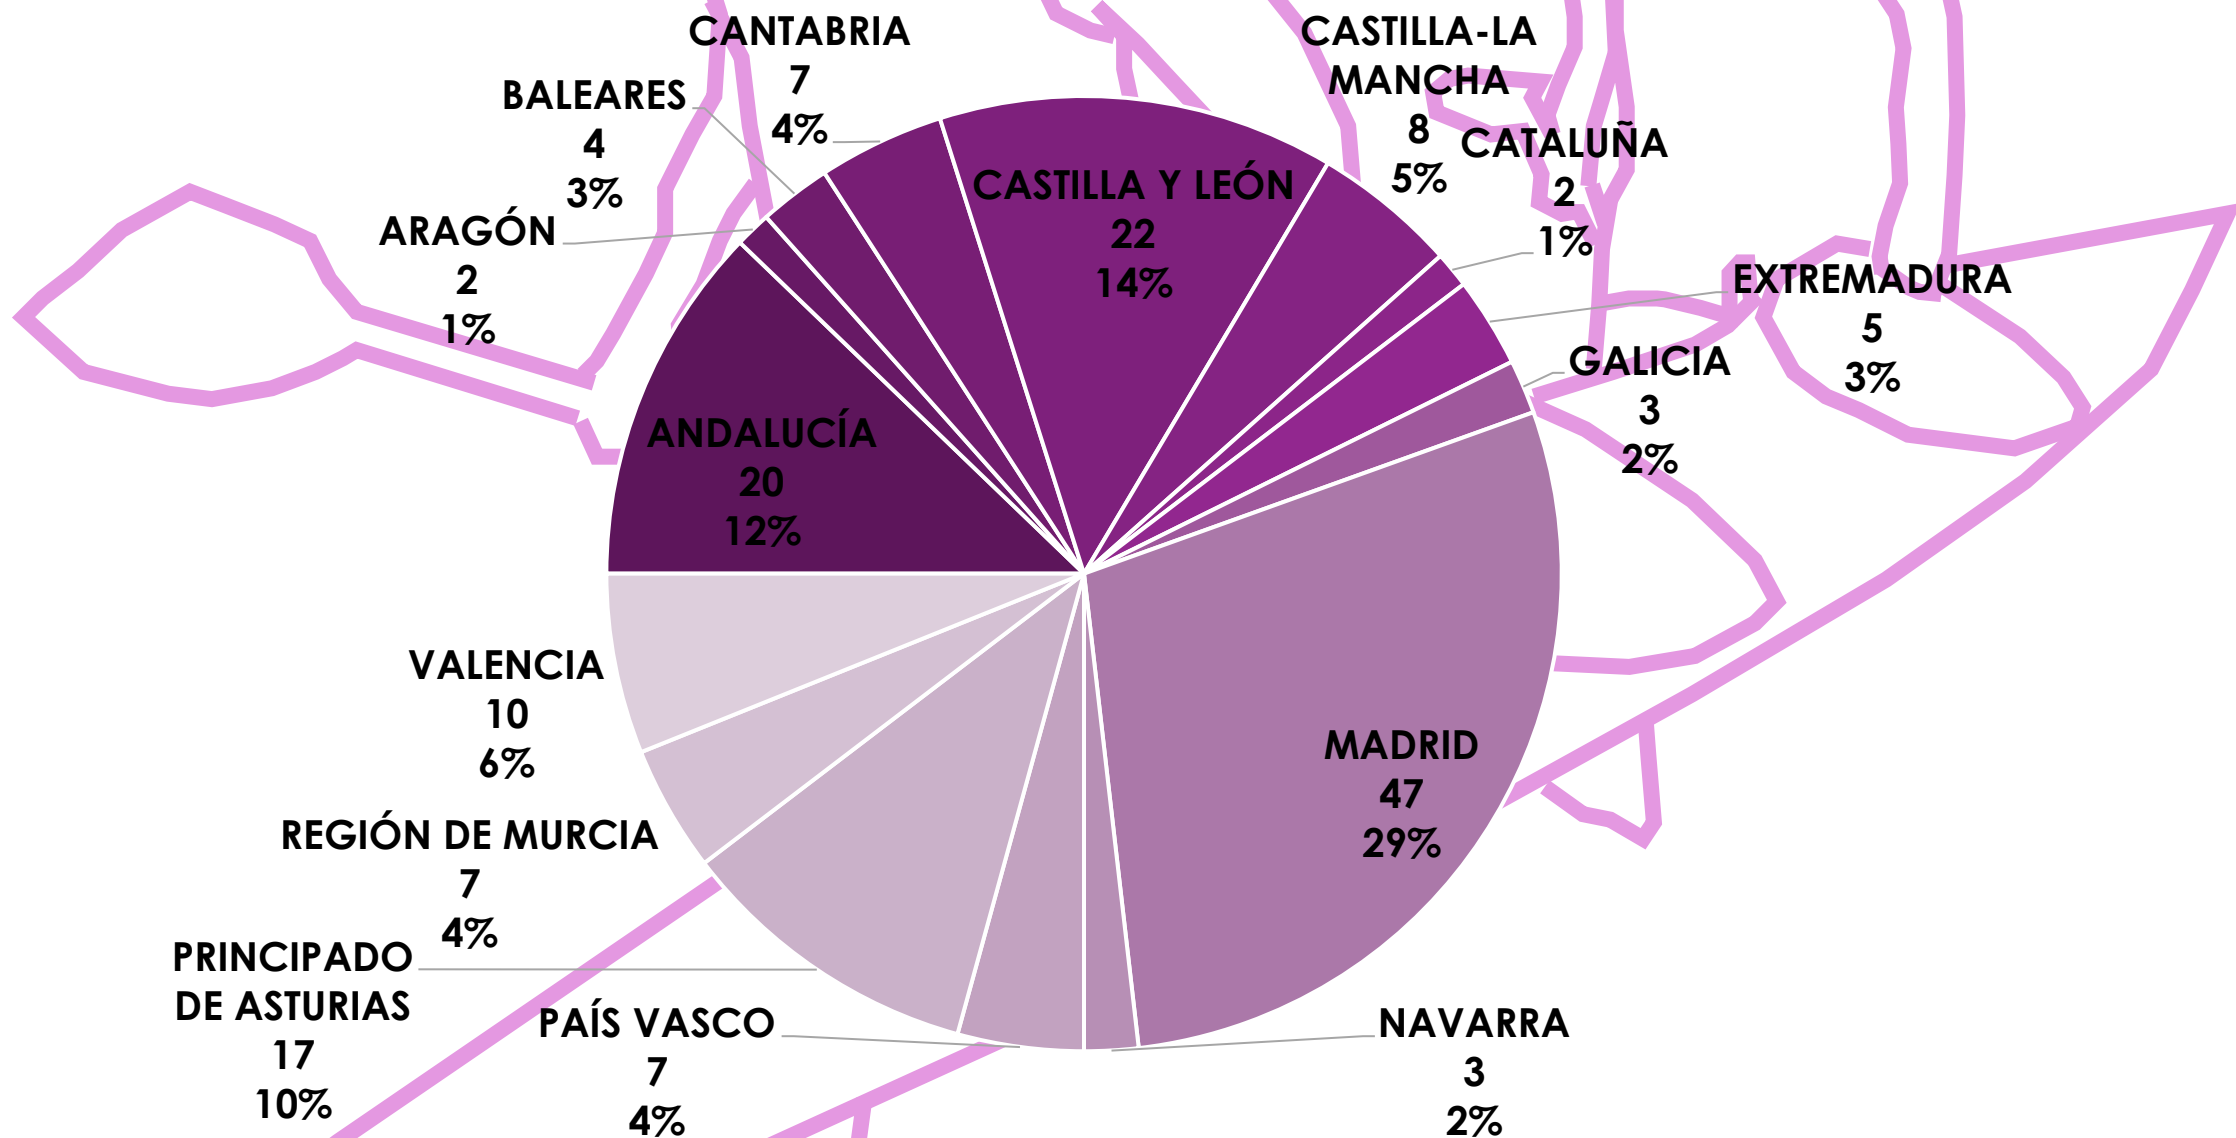

CAMPEONATO DE ESPAÑA DE RÍOS MÁSTER

ESTADÍSTICA DE PARTICIPACIÓN

Aranjuez (Madrid)

4 de Junio de 2023

EMBARCACIONES POR COMUNIDAD AUTÓNOMA

CLUBS POR COMUNIDAD AUTÓNOMA

DEPORTISTAS POR SEXO

CUADRO DE PARTICIPACIÓN

	K1		C1		K2	K2		C2			
	H	M	H	M	H	M	MX	H	M	MX	
VET 35-39	11	2	0	0	8	VET <50	6	6	0	0	0
VET 40-44	7	1	2	0		VET >50	0	0	0	0	0
VET 45-49	16	11	2	0	10						
VET 50-54	15	6	1	0							
VET 55-59	14	6	3	0	4						
VET 60-64	9	8	3	0							
VET 65-69	9	1	1	0	2						
VET 70-74	6	0	0	0							
									TOTAL		164