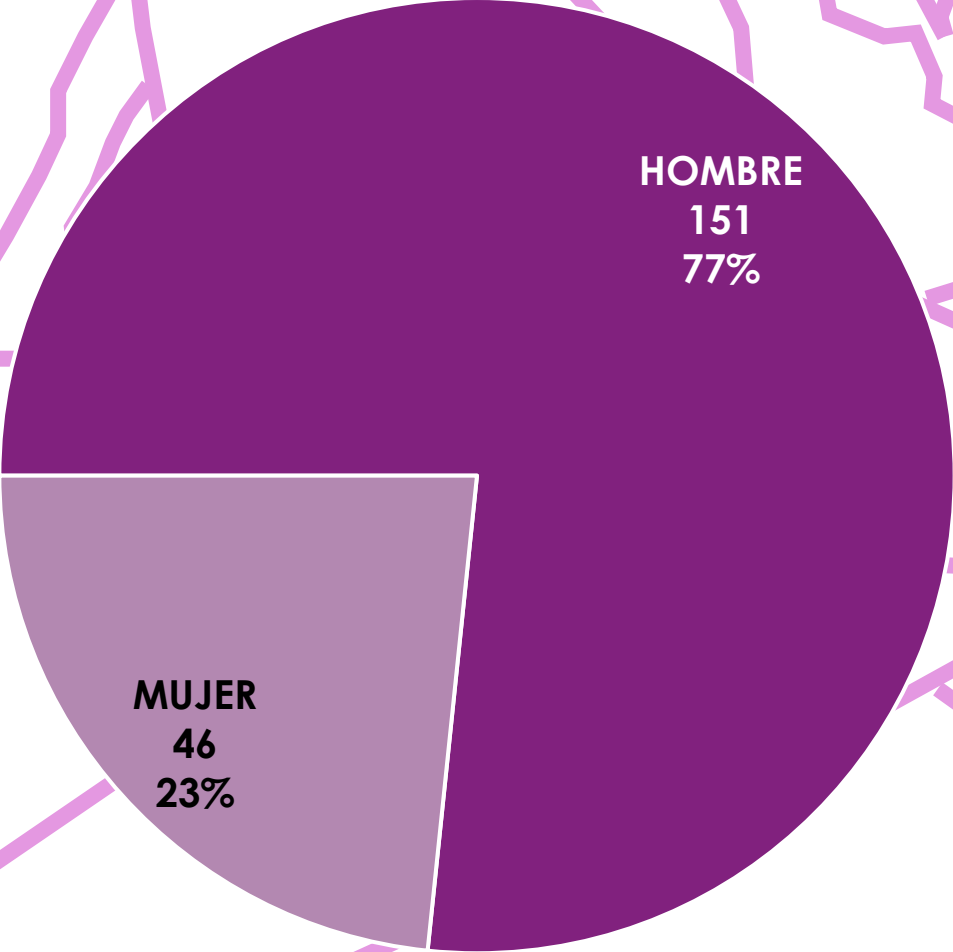

CAMPEONATO DE ESPAÑA DE RÍOS MÁSTER

ESTADÍSTICA DE PARTICIPACIÓN

Aranjuez (Madrid)

4 de Junio de 2023

EMBARCACIONES POR COMUNIDAD AUTÓNOMA

CLUBS POR COMUNIDAD AUTÓNOMA

DEPORTISTAS POR SEXO

CUADRO DE PARTICIPACIÓN

	K1		C1		K2	K2		C2			
	H	M	H	M	H	M	MX	H	M	MX	
VET 35-39	11	2	0	0	8	VET <50	6	6	0	0	0
VET 40-44	7	1	2	0		VET >50	0	0	0	0	0
VET 45-49	16	11	2	0	10						
VET 50-54	15	6	1	0							
VET 55-59	14	6	3	0	4						
VET 60-64	9	8	3	0							
VET 65-69	9	1	1	0	2						
VET 70-74	6	0	0	0							
									TOTAL		164